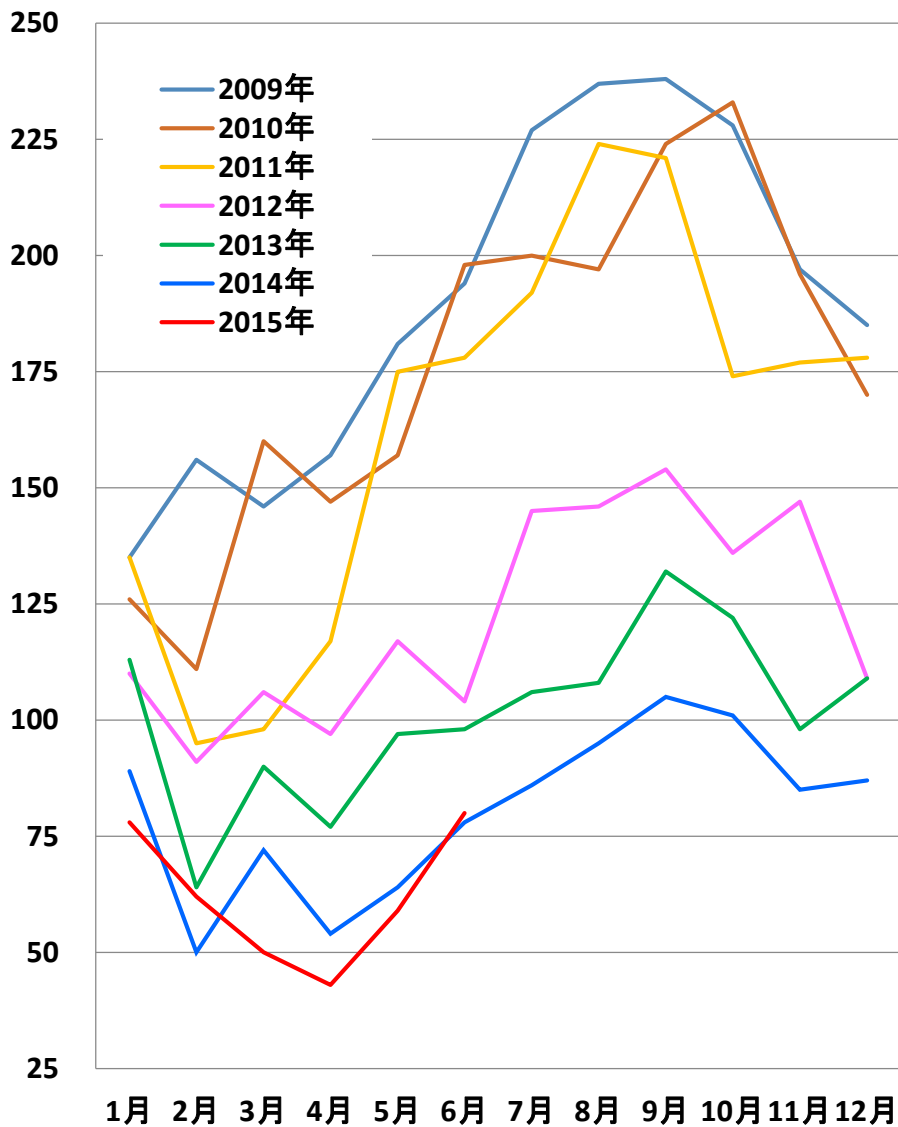

(中国乙08)  
狂犬病発生推移

2015年07月12日

(衛生計生委発表から)

日中医療衛生情報研究所

# 乙08：狂犬病

## 中国の狂犬病発症者数(月別)