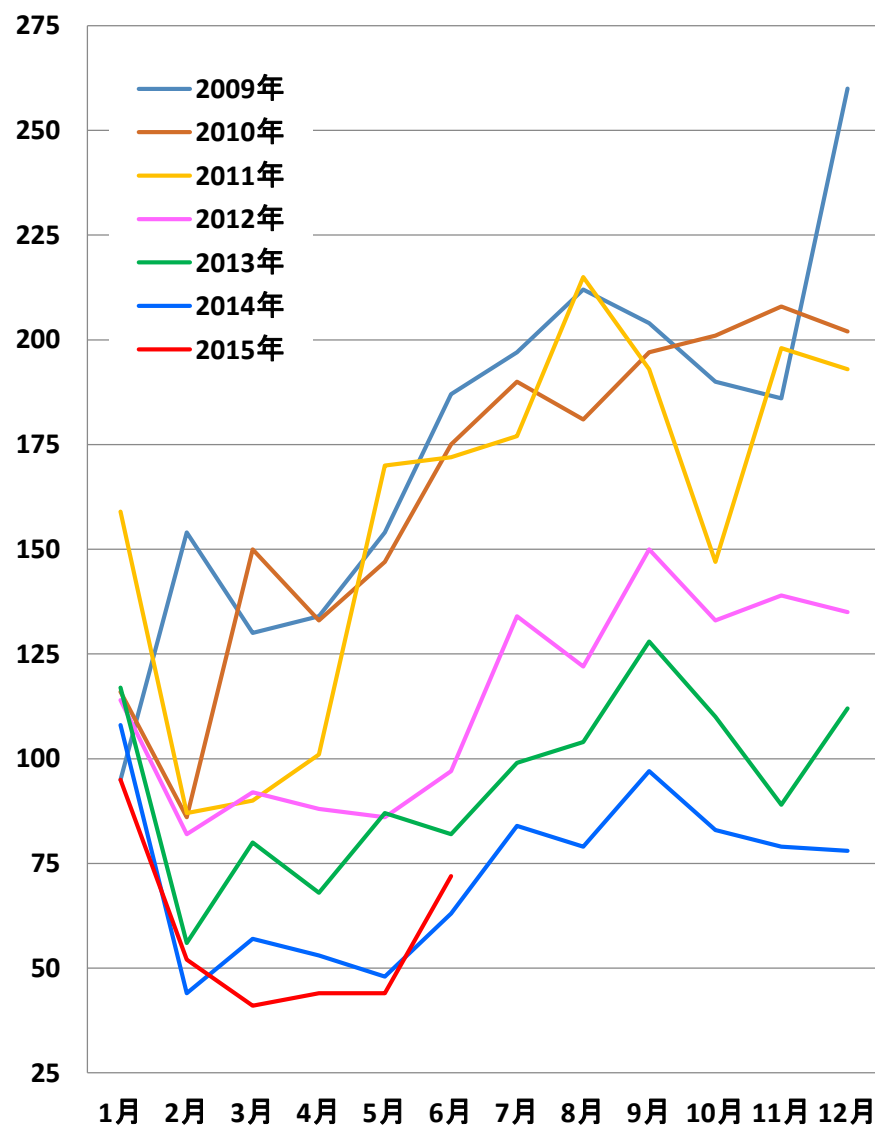

中国の狂犬病死亡者数(月別)