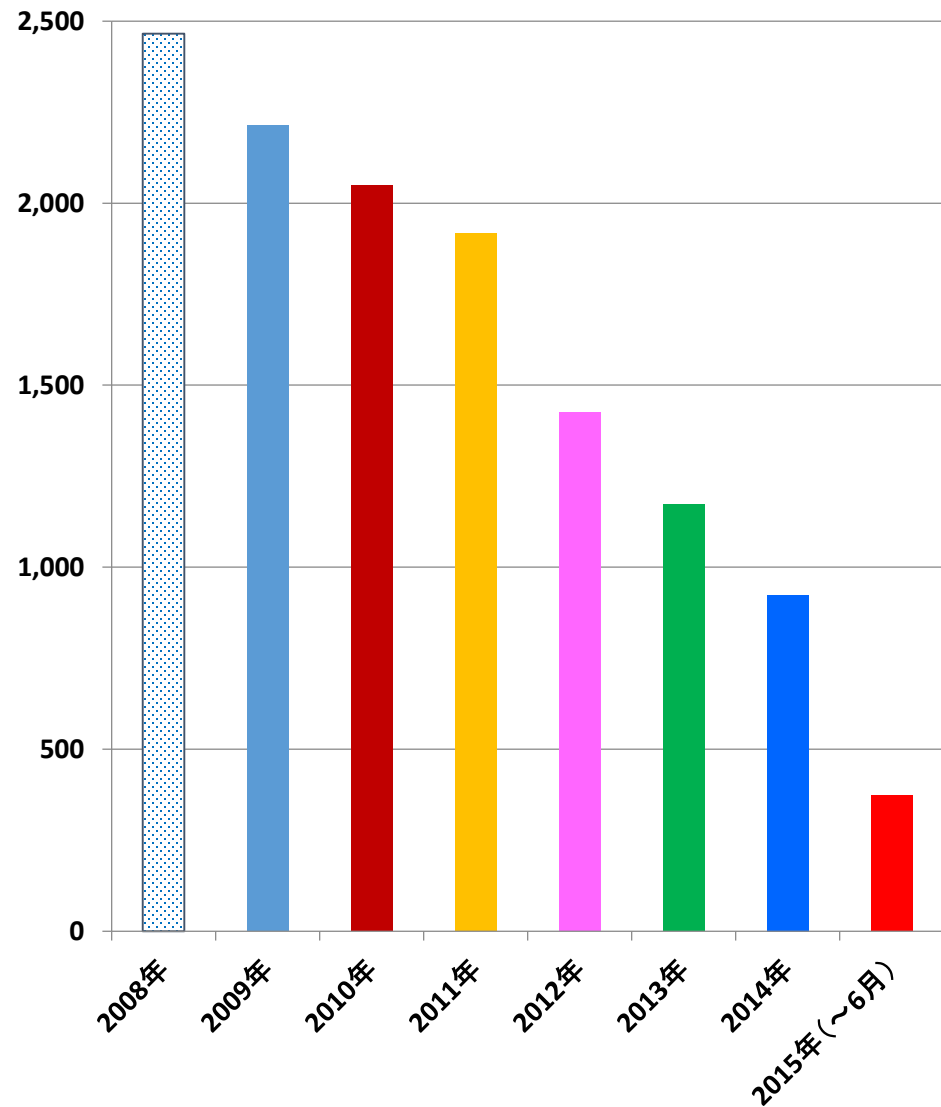

乙08：狂犬病

中国の狂犬病発症者数(年別)