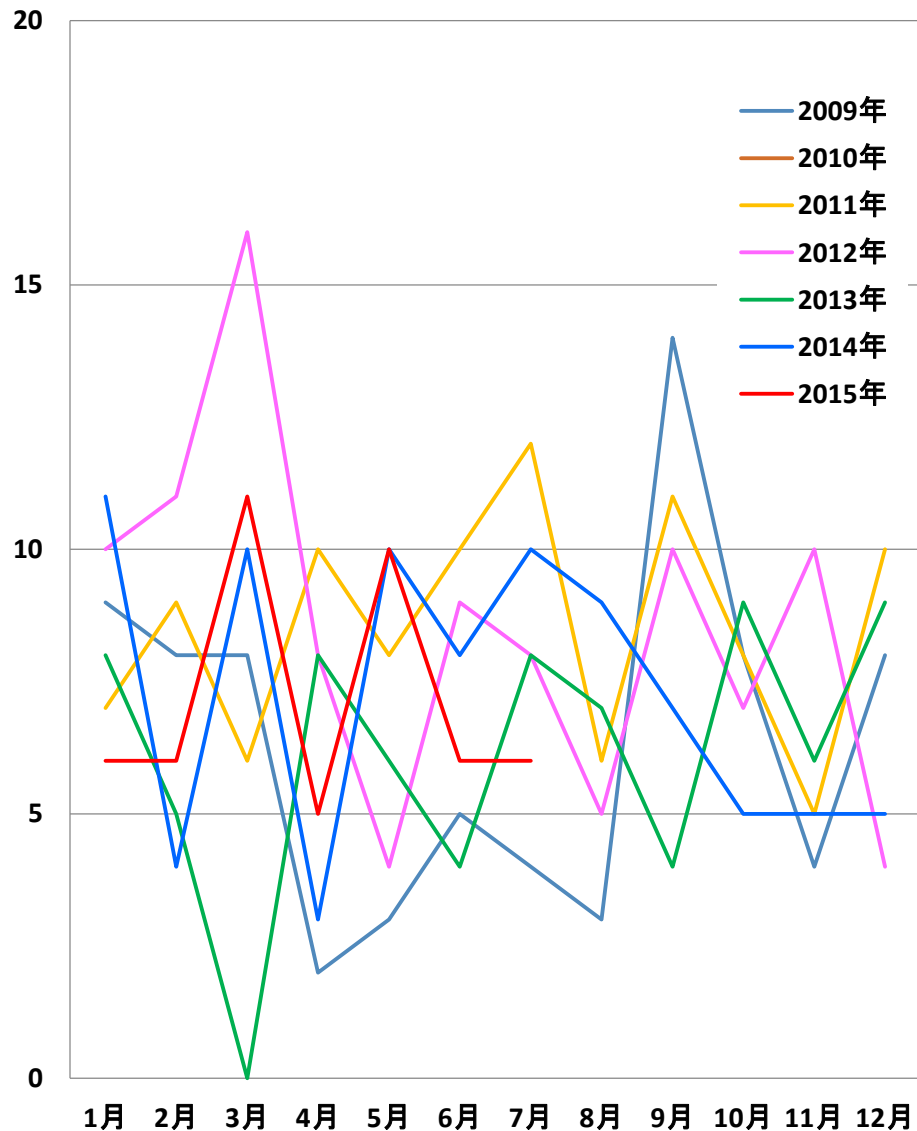

(中国乙22)
梅毒 発生推移

2015年08月12日

(衛生計生委発表から)

日中医療衛生情報研究所

乙22：梅毒

中国の梅毒発症者数(月別)

中国の梅毒死亡者数(月別)

乙22：梅毒

中国の梅毒発症者数(年別)

中国の梅毒死亡者数(年別)