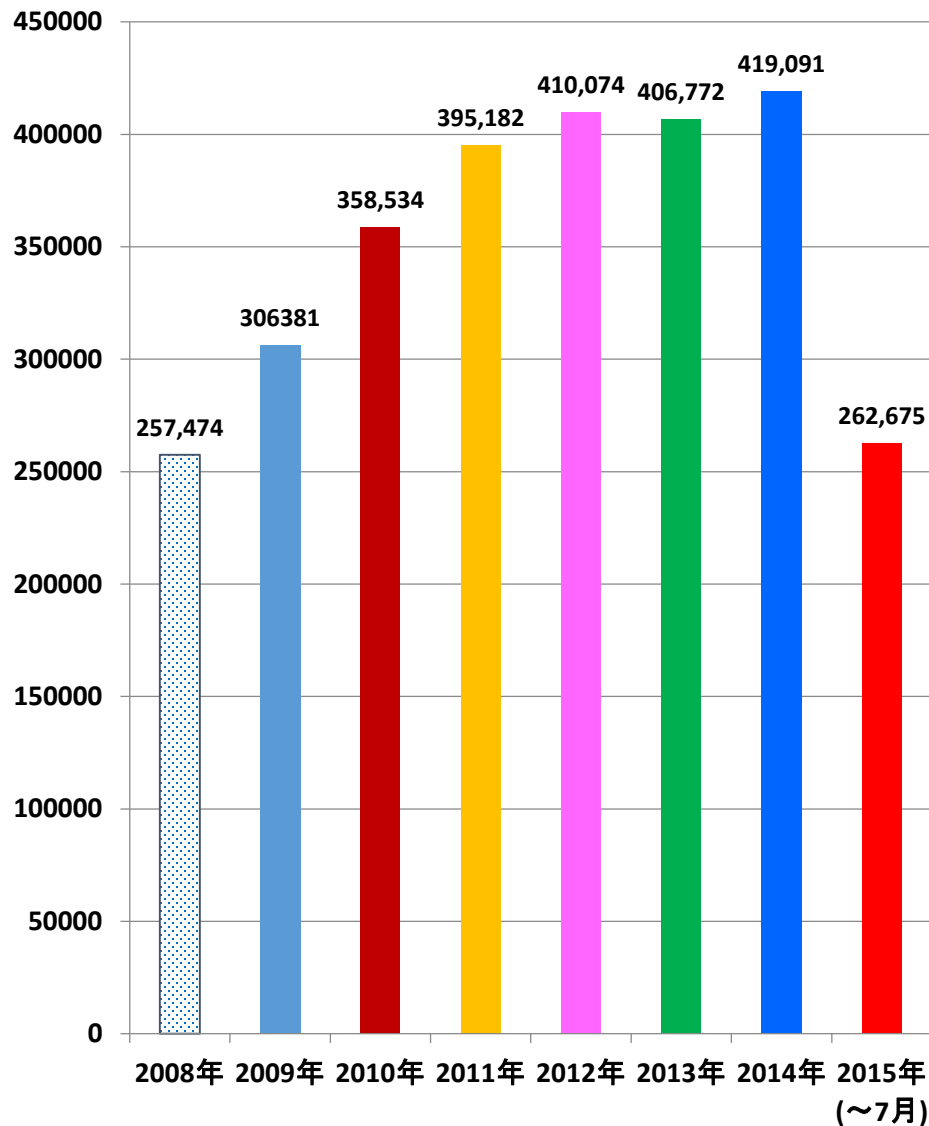

(中国乙22)
梅毒 発生推移

2015年08月12日

(衛生計生委発表から)

日中医療衛生情報研究所

乙22：梅毒

中国の梅毒発症者数(月別)

中国の梅毒死亡者数(月別)

乙22：梅毒

中国の梅毒発症者数(年別)

中国の梅毒死亡者数(年別)