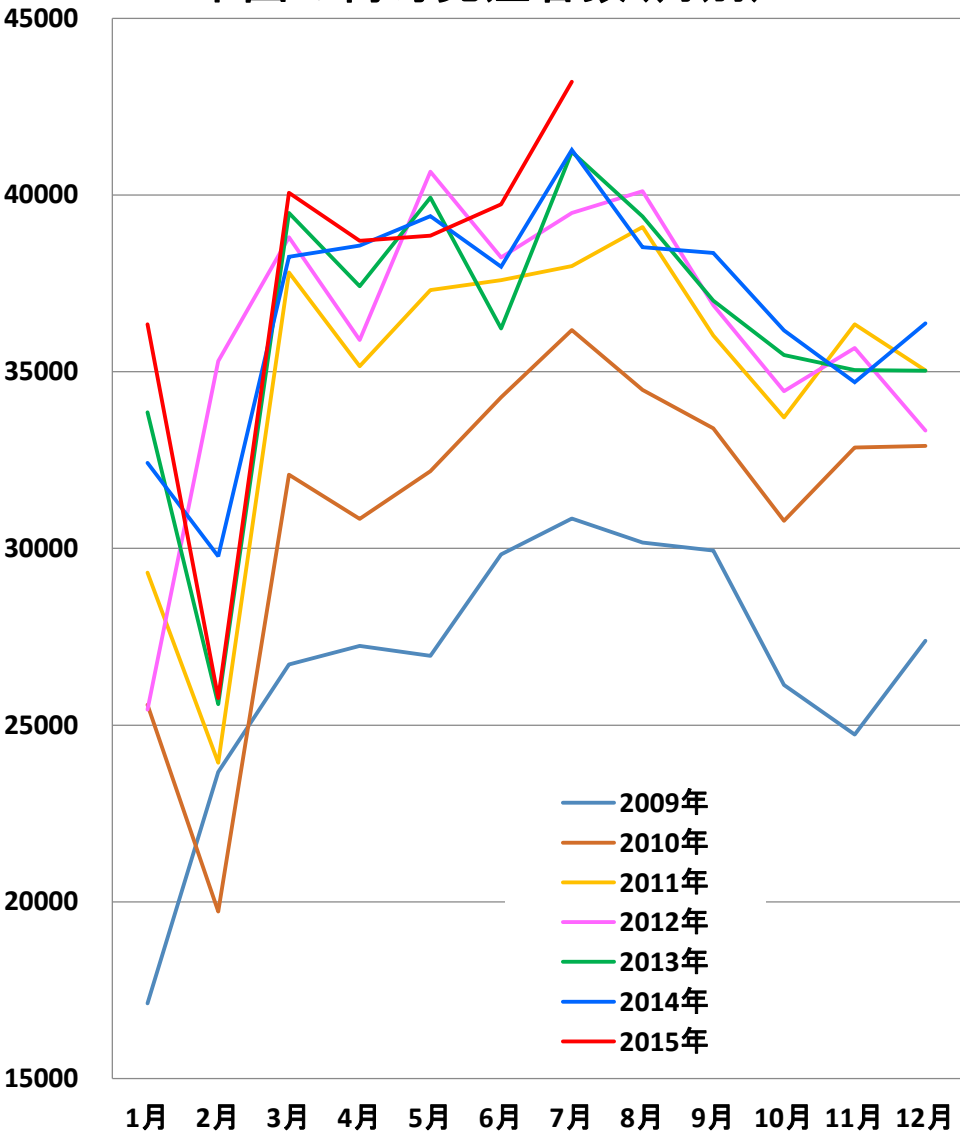

(中国乙22)
梅毒 発生推移

2015年08月12日

(衛生計生委発表から)

日中医療衛生情報研究所

乙22：梅毒

中国の梅毒発症者数(月別)

中国の梅毒死亡者数(月別)

乙22：梅毒

中国の梅毒発症者数(年別)

中国の梅毒死亡者数(年別)