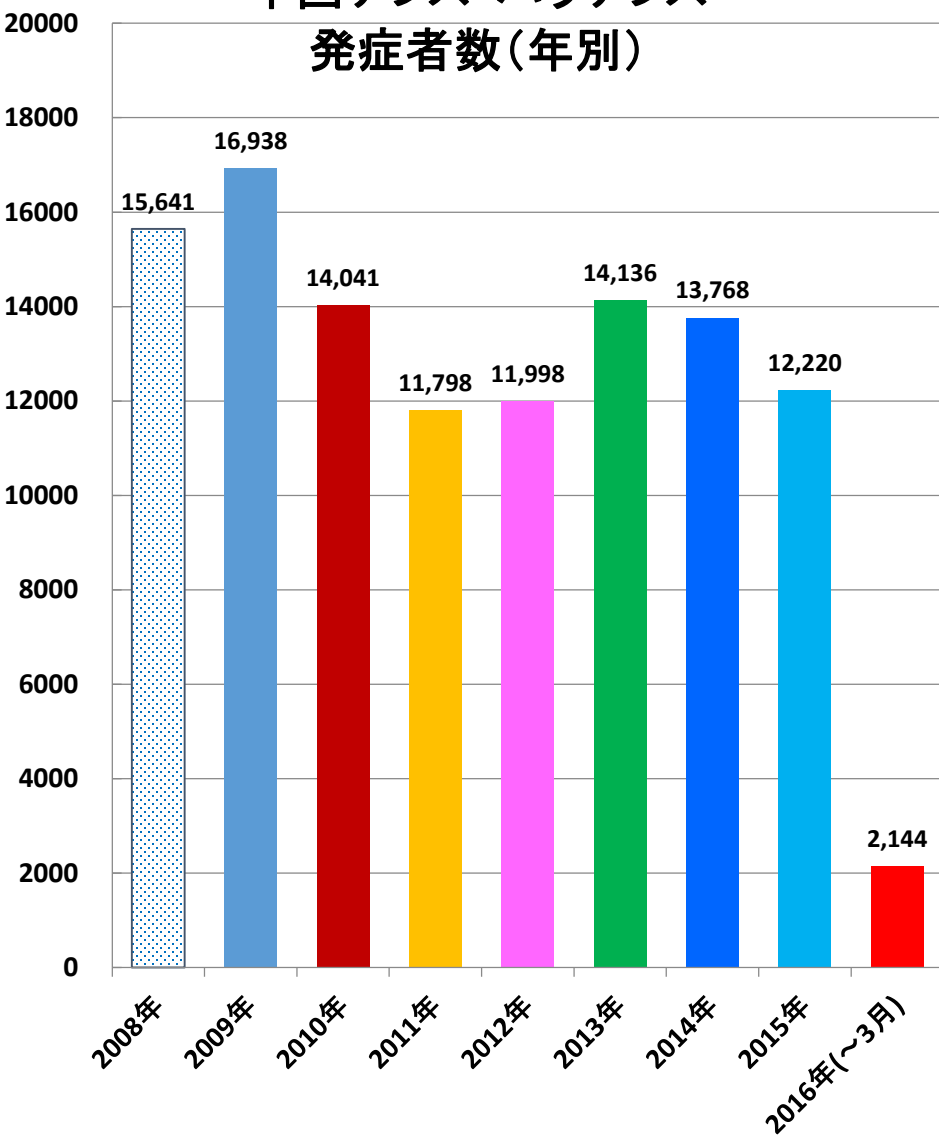

(中国乙14)
腸チフスパラチフス発生推移

発表：2016年04月11日衛生計生委

作成：2016年04月25日

日中医療衛生情報研究所

乙14: 腸チフス・パラチフス

中国チフス・パラチフス 発症者数(月別)

2016年発症者数は
過去7年で最低ペースが続
いた

乙14：腸チフス・パラチフス(年度別)

中国チフス・パラチフス 発症者数(年別)

中国チフス・パラチフス 死亡者数(年別)