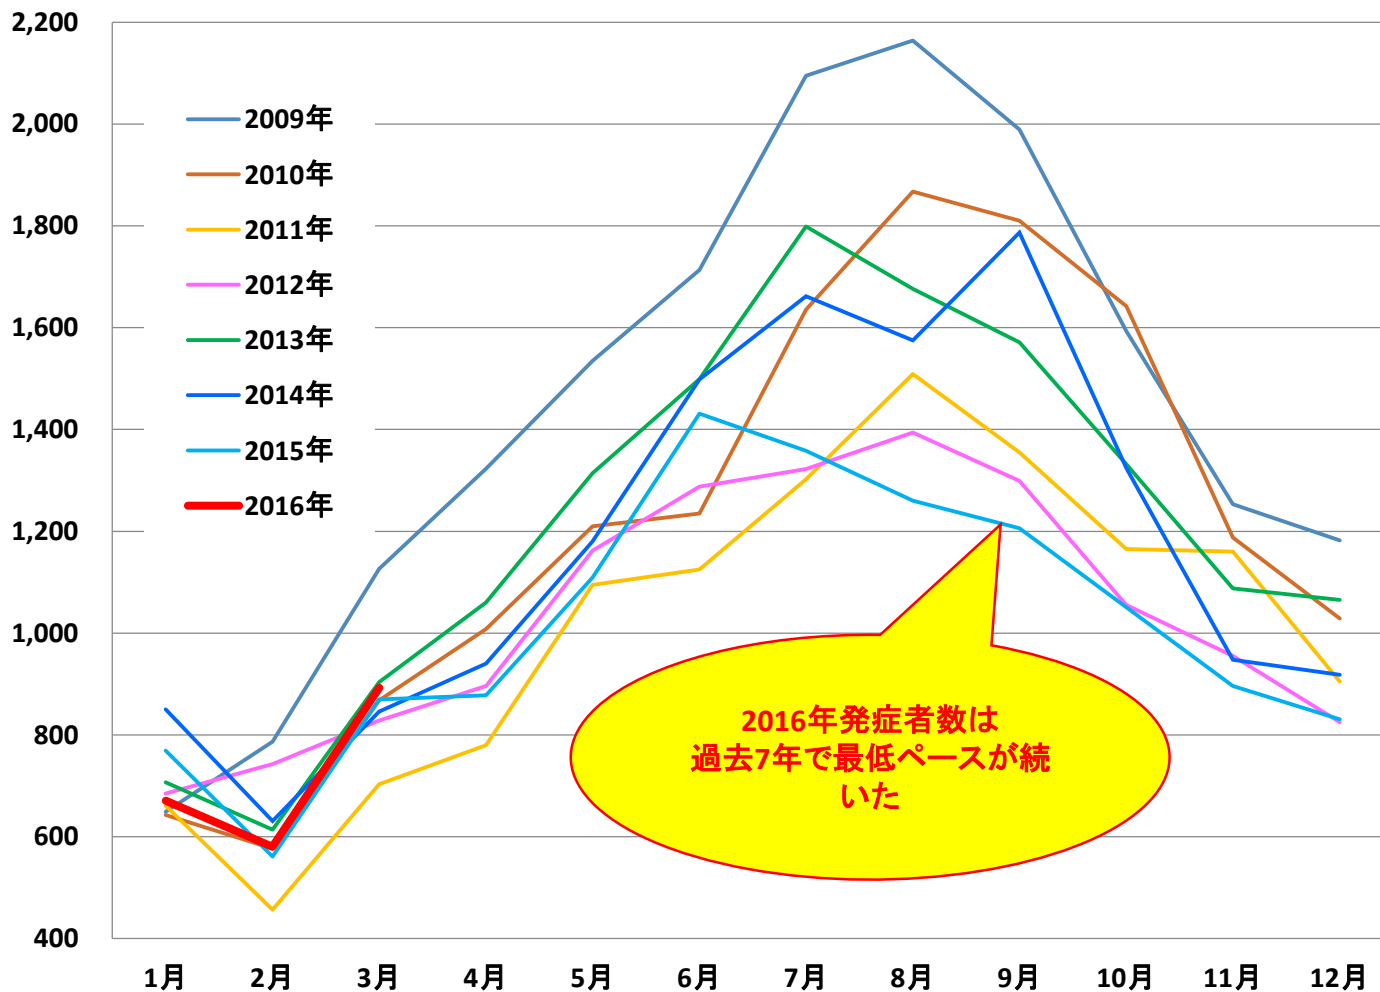

(中国乙14)
腸チフスパラチフス発生推移

発表：2016年04月11日衛生計生委

作成：2016年04月25日

日中医療衛生情報研究所

乙14: 腸チフス・パラチフス

中国チフス・パラチフス 発症者数(月別)

2016年発症者数は
過去7年で最低ペースが続
いた

乙14：腸チフス・パラチフス(年度別)

中国チフス・パラチフス 発症者数(年別)

中国チフス・パラチフス 死亡者数(年別)