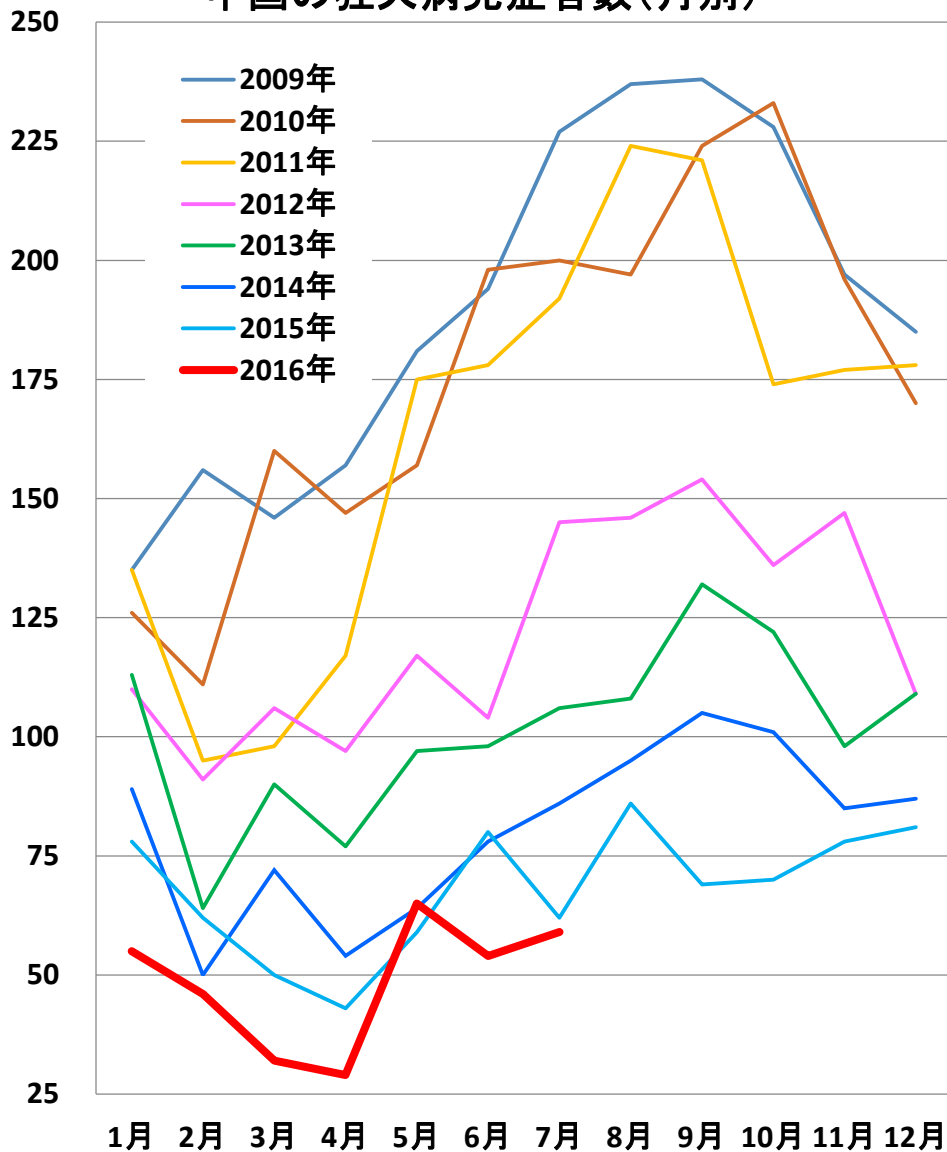

(中国乙08)  
狂犬病発生推移

発表：2016年08月11日衛生計生委

作成：2016年08月17日

日中医療衛生情報研究所

# 乙08：狂犬病

## 中国の狂犬病発症者数(月別)