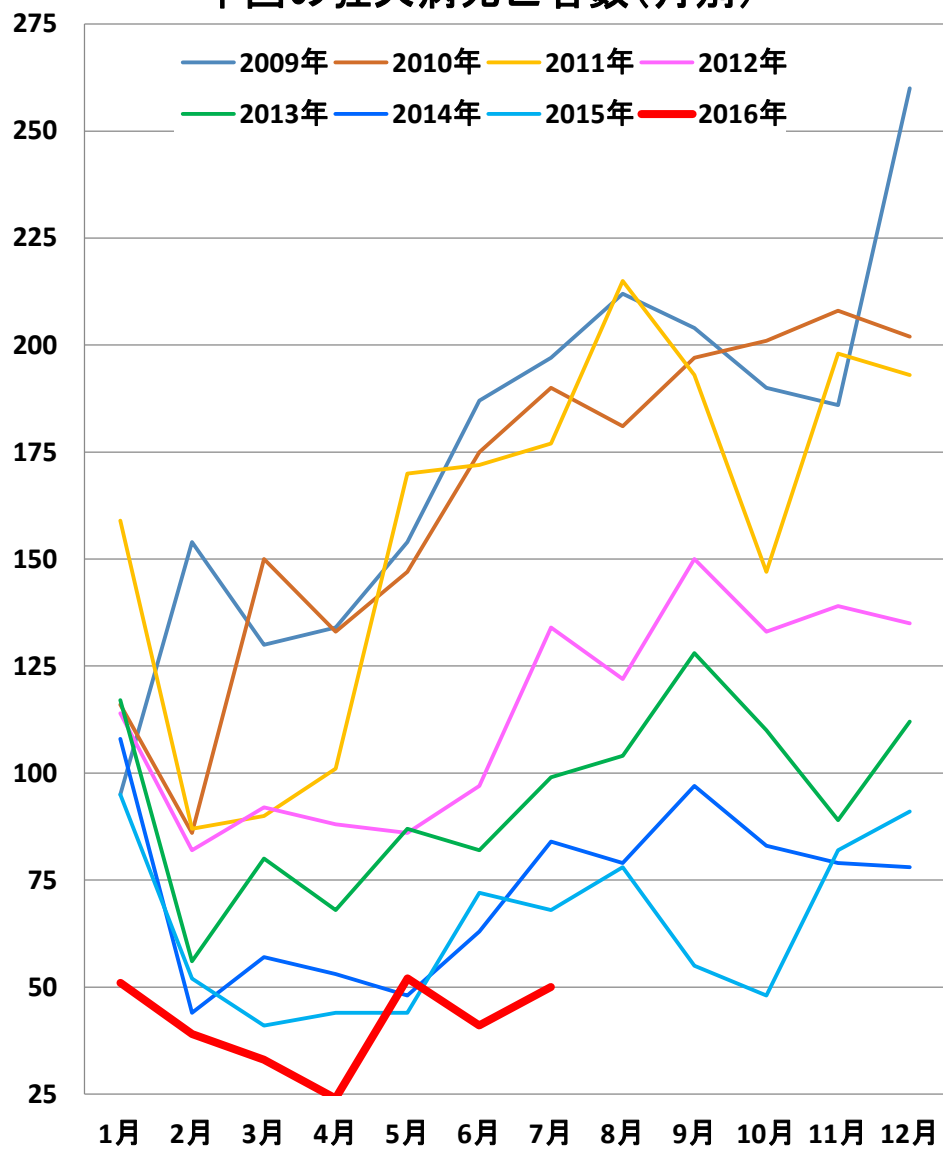

中国の狂犬病死亡者数(月別)