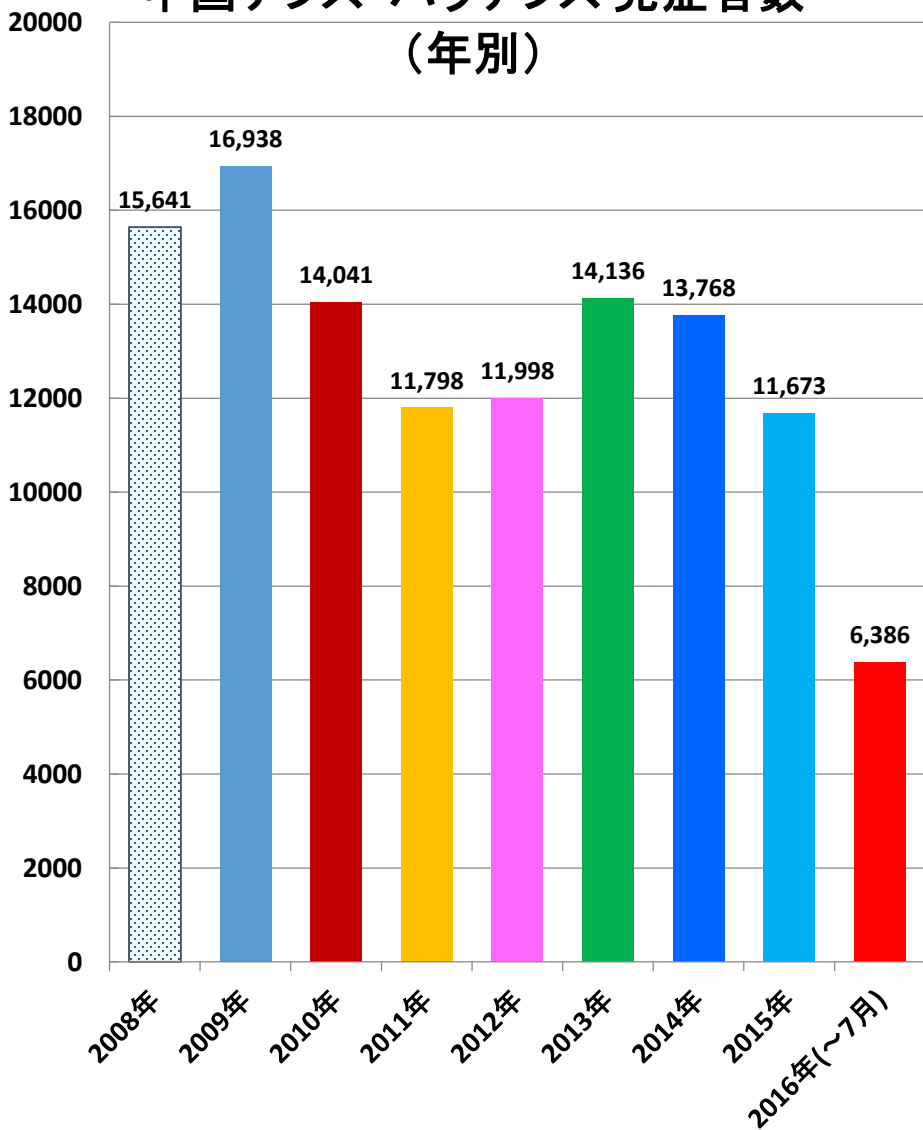

(中国乙14)
腸チフスパラチフス発生推移

発表：2016年08月11日衛生計生委

作成：2016年08月17日

日中医療衛生情報研究所

乙14：腸チフス・パラチフス

中国チフス・パラチフス 発症者数(月別)

乙14：腸チフス・パラチフス(年度別)

中国チフス・パラチフス 発症者数 (年別)

中国チフス・パラチフス 死亡者数 (年別)