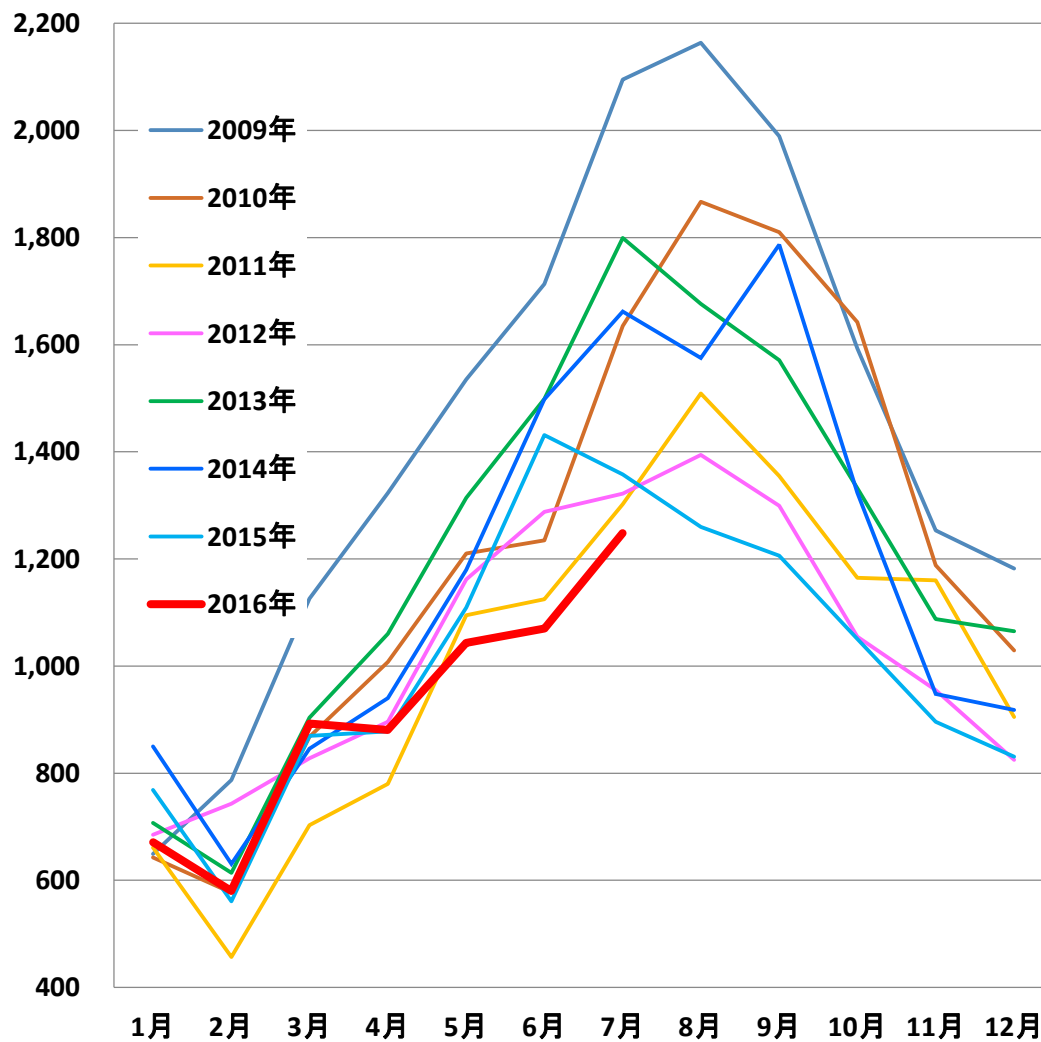

(中国乙14)
腸チフスパラチフス発生推移

発表：2016年08月11日衛生計生委

作成：2016年08月17日

日中医療衛生情報研究所

乙14：腸チフス・パラチフス

中国チフス・パラチフス 発症者数(月別)

乙14：腸チフス・パラチフス(年度別)

中国チフス・パラチフス 発症者数 (年別)

中国チフス・パラチフス 死亡者数 (年別)