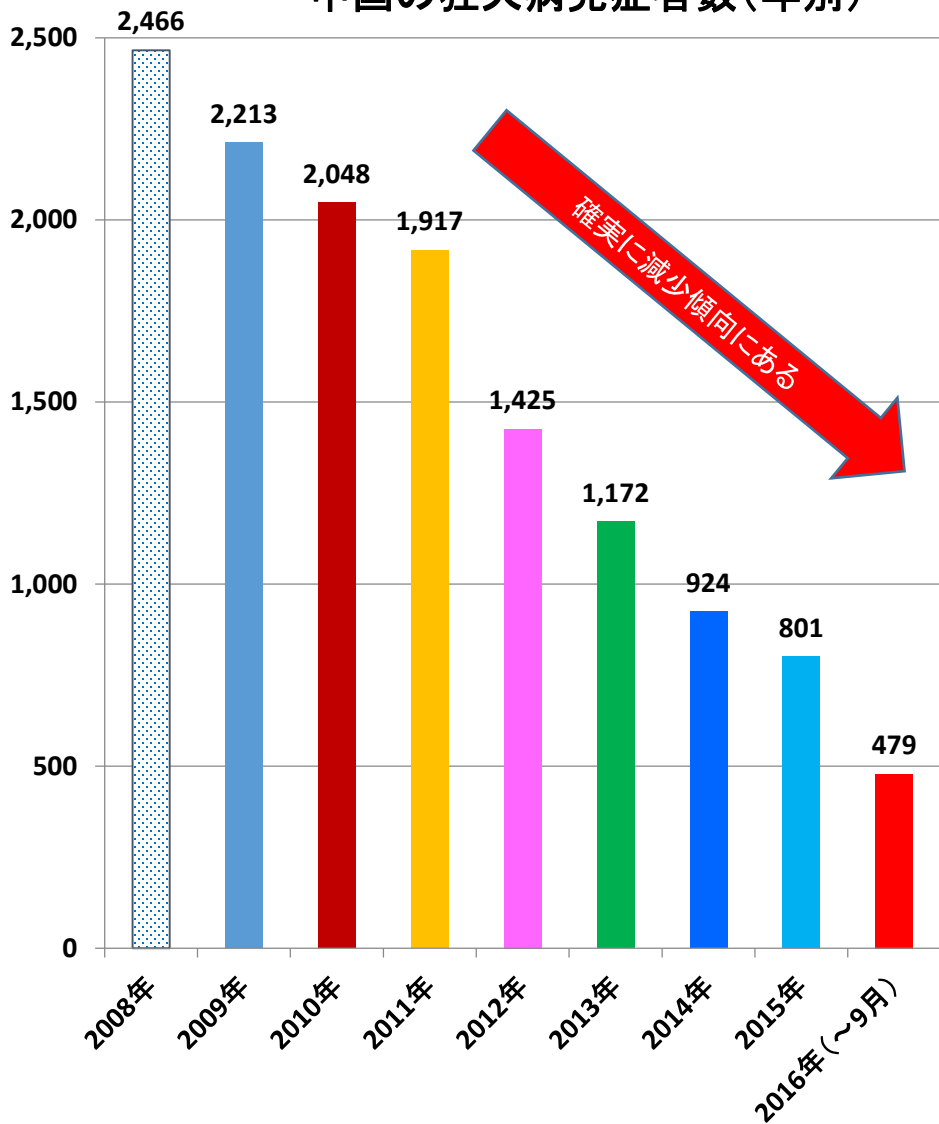

(中国乙08)
狂犬病発生推移

発表：2016年10月11日衛生計生委

作成：2016年10月13日

日中医療衛生情報研究所

乙08：狂犬病

中国の狂犬病発症者数(月別)

中国の狂犬病死亡者数(月別)

乙08：狂犬病

中国の狂犬病発症者数(年別)

中国の狂犬病死亡者数(年別)