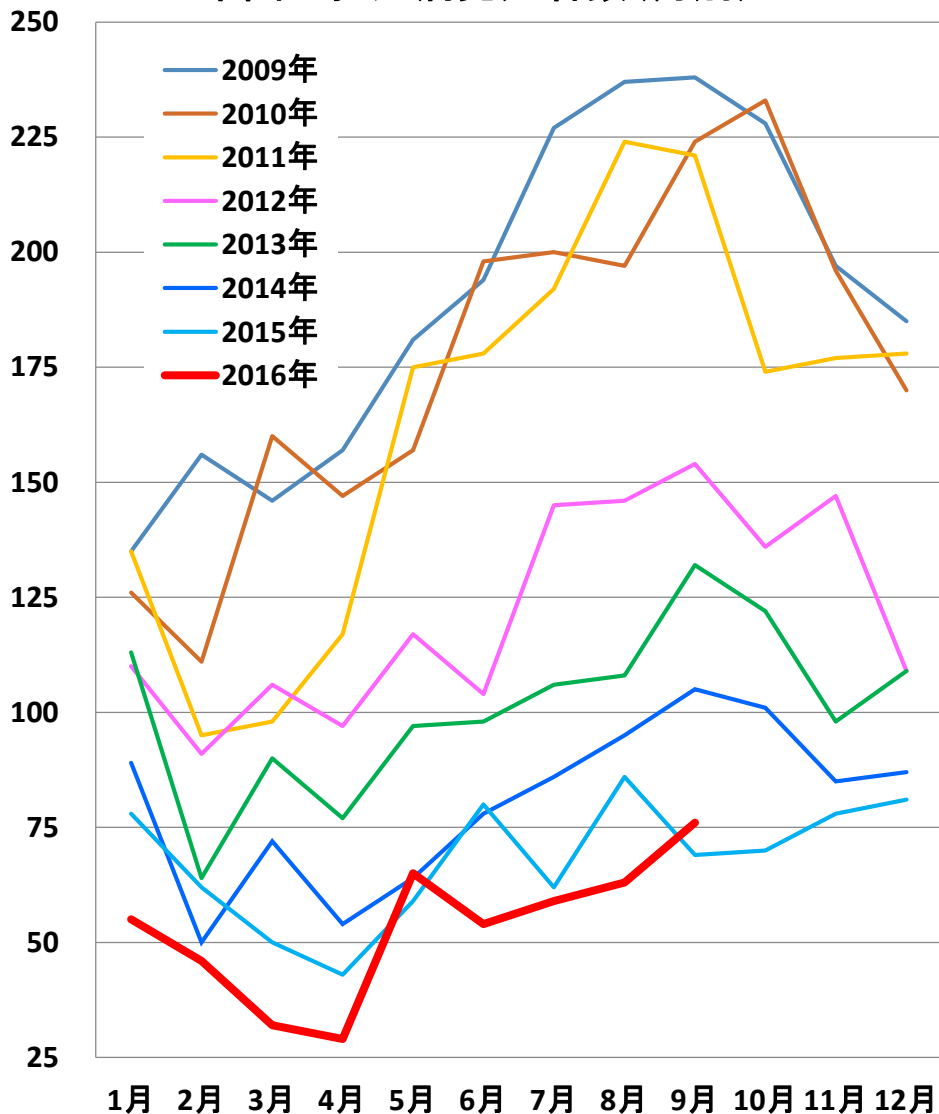

(中国乙08)
狂犬病発生推移

発表：2016年10月11日衛生計生委

作成：2016年10月13日

日中医療衛生情報研究所

乙08：狂犬病

中国の狂犬病発症者数(月別)

中国の狂犬病死亡者数(月別)

乙08：狂犬病

中国の狂犬病発症者数(年別)

中国の狂犬病死亡者数(年別)