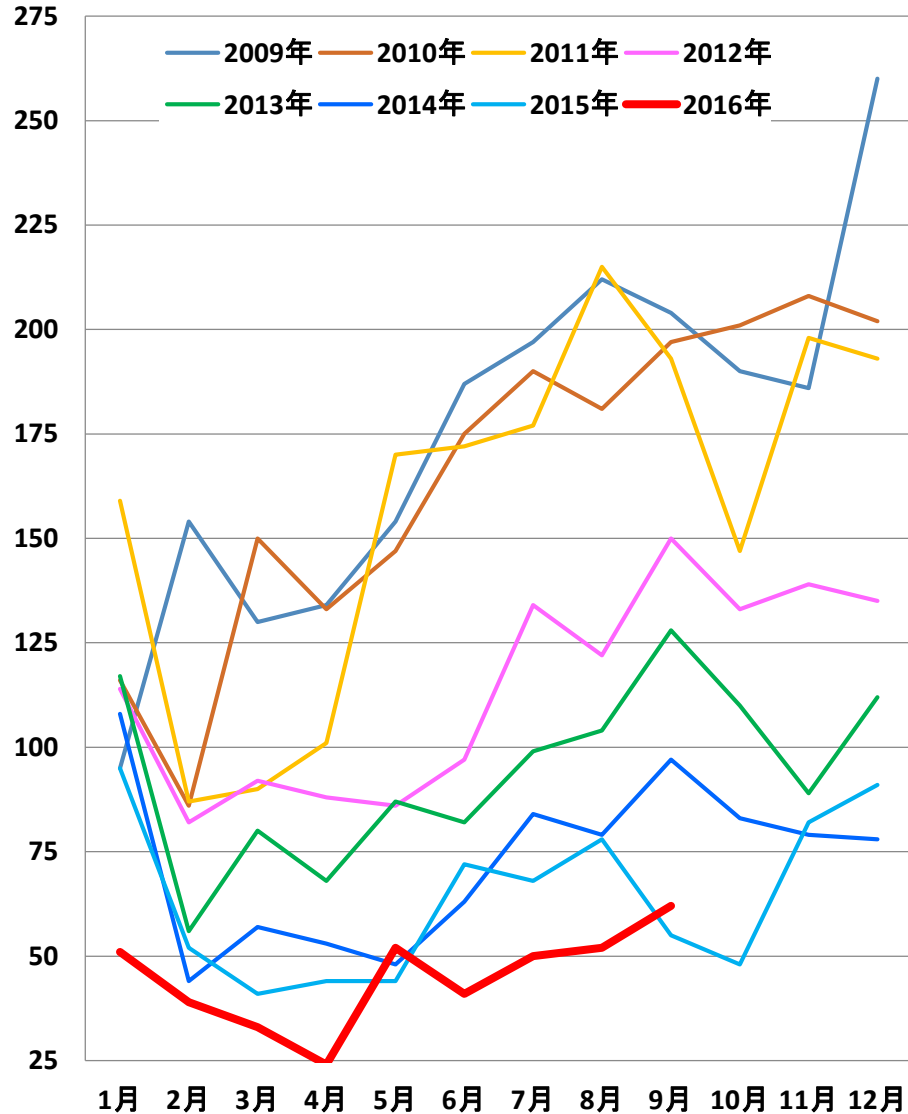

(中国乙08)
狂犬病発生推移

発表：2016年10月11日衛生計生委

作成：2016年10月13日

日中医療衛生情報研究所

乙08：狂犬病

中国の狂犬病発症者数(月別)

中国の狂犬病死亡者数(月別)

乙08：狂犬病

中国の狂犬病発症者数(年別)

中国の狂犬病死亡者数(年別)