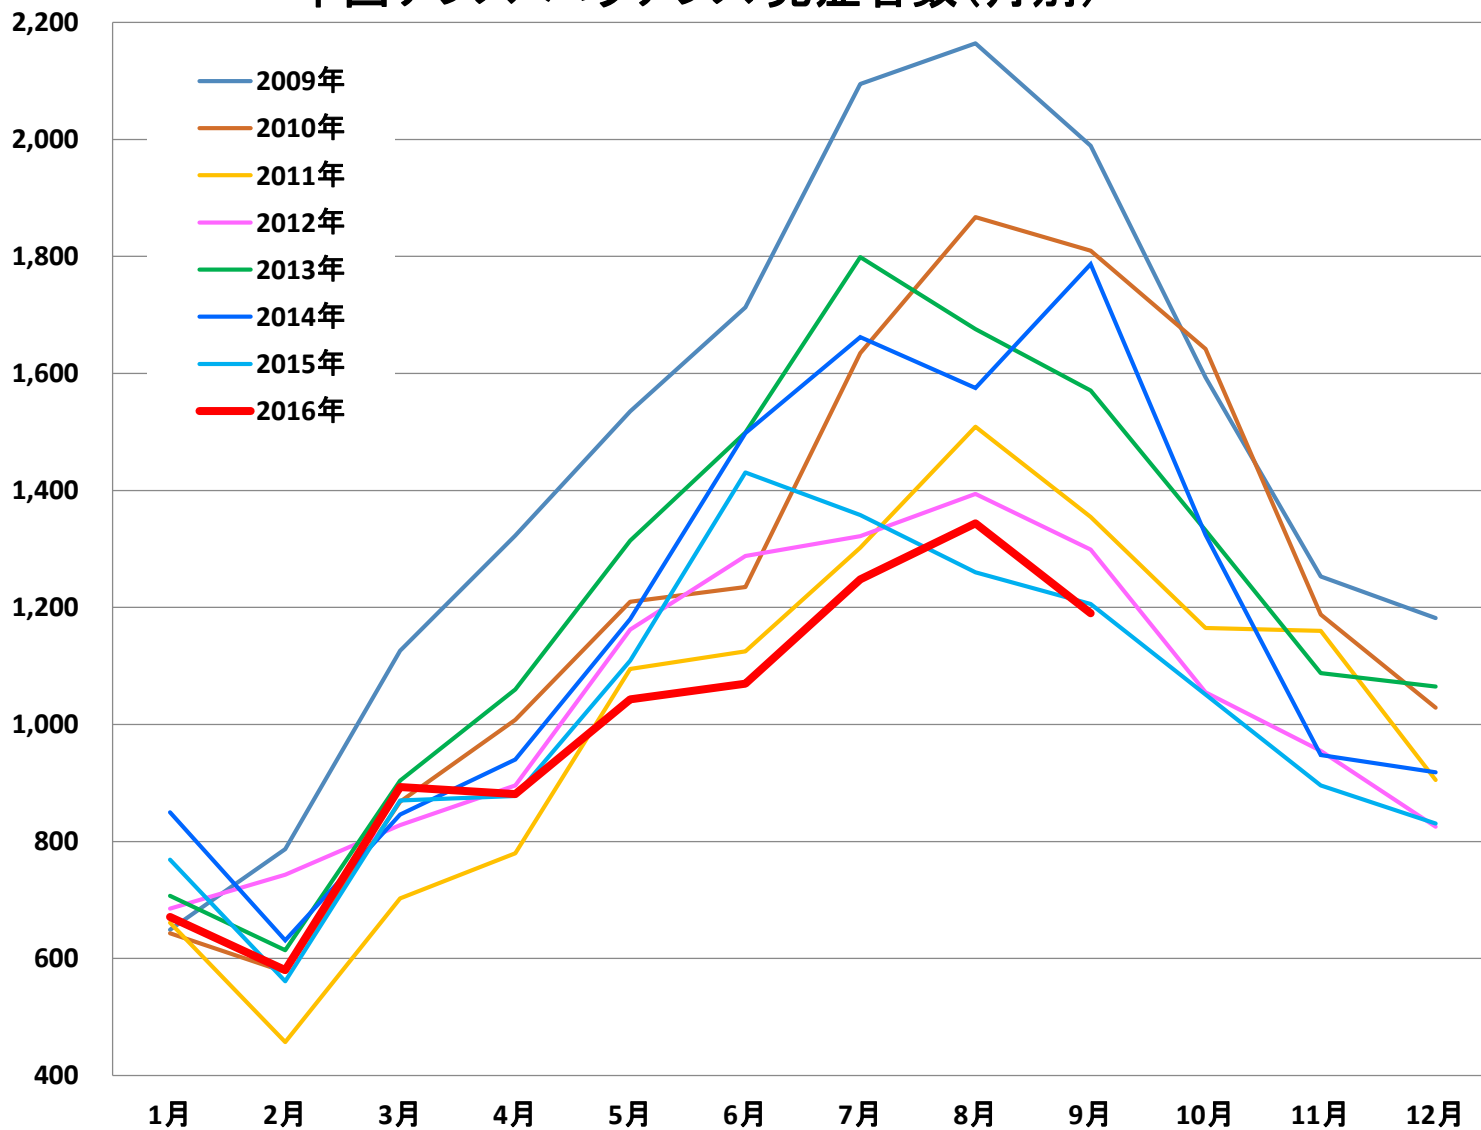

(中国乙14)
腸チフスパラチフス発生推移

発表：2016年10月11日衛生計生委

作成：2016年10月13日

日中医療衛生情報研究所

乙14：腸チフス・パラチフス

中国チフス・パラチフス 発症者数(月別)

乙14：腸チフス・パラチフス(年度別)