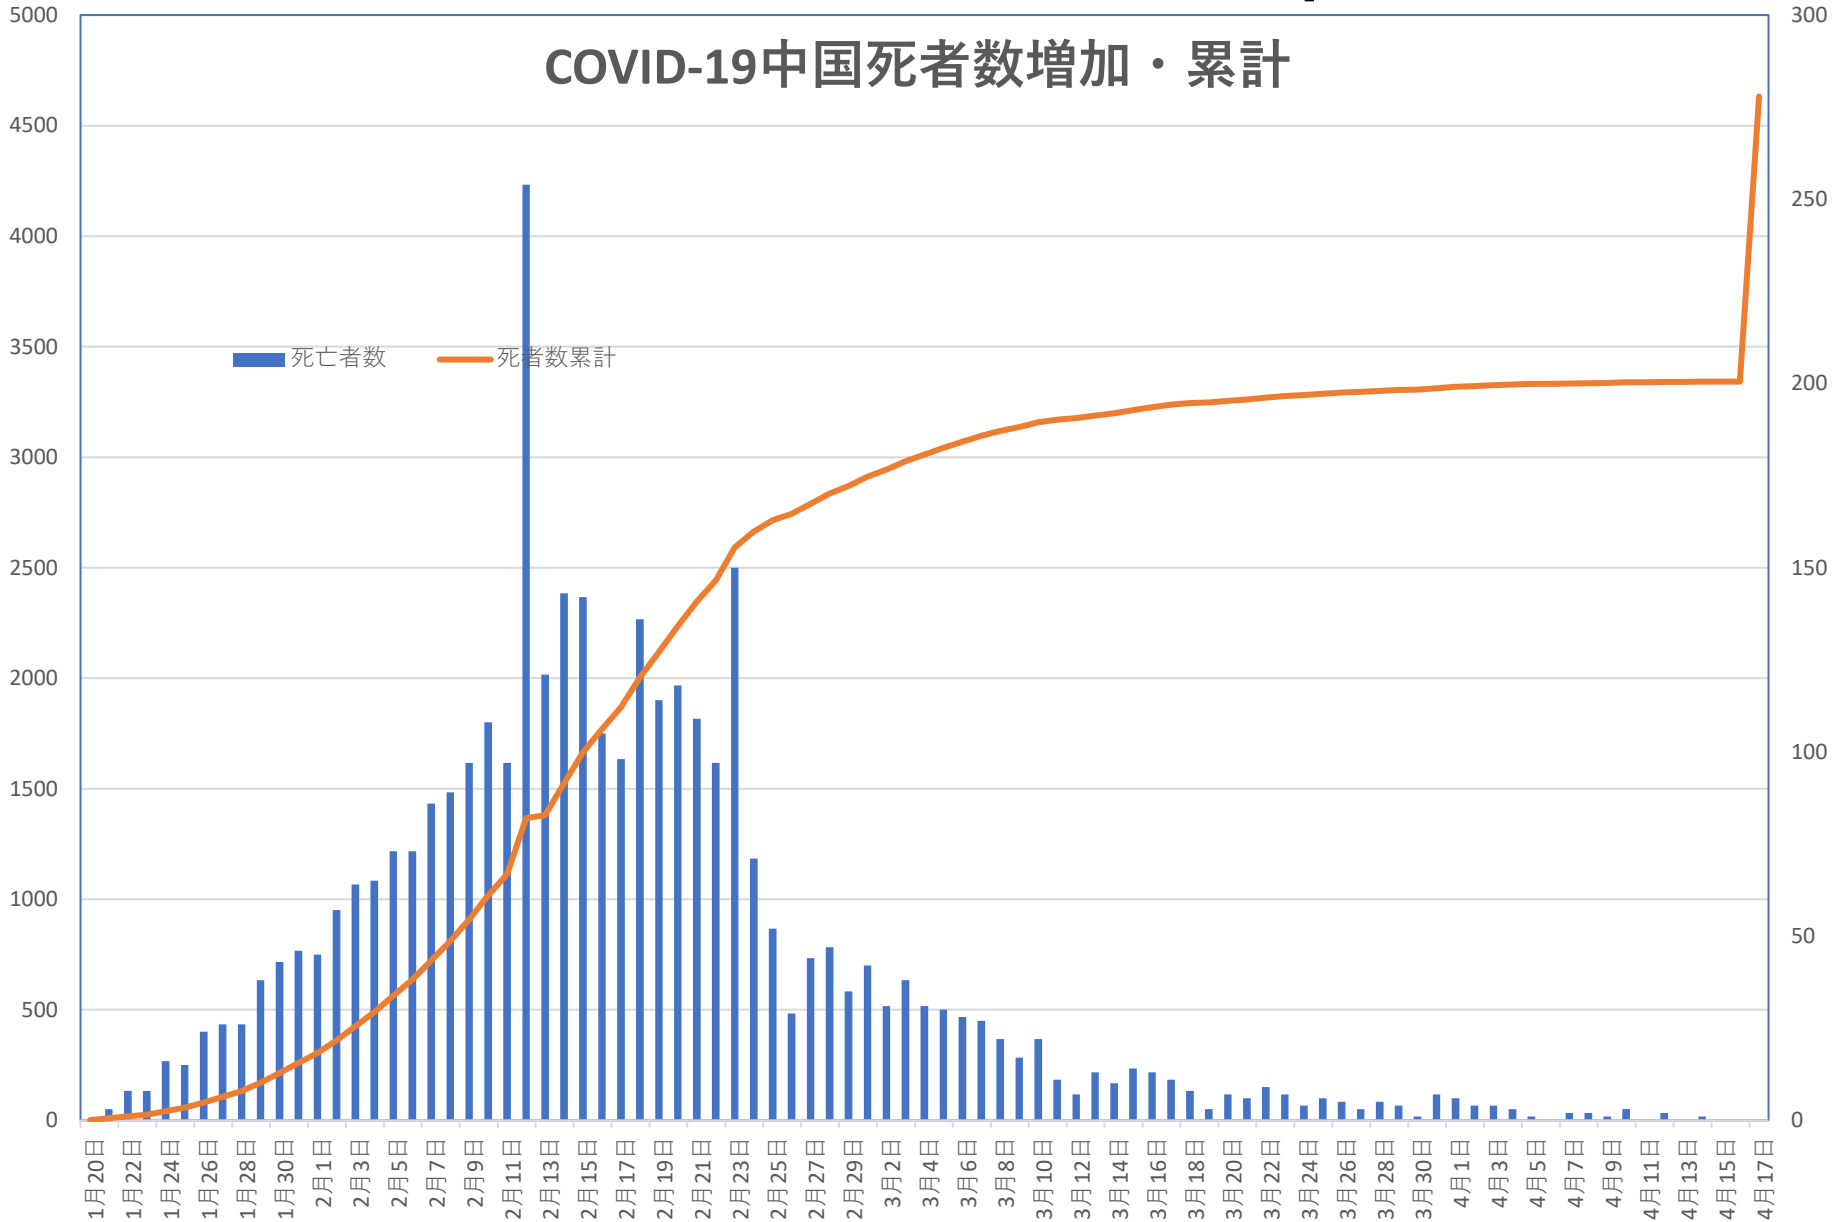

COVID-19 中国発症・死者数 Apr. 18, 2020

COVID-19 中国発症者数

Apr. 18, 2020

COVID-19 中国死者数

Apr. 18, 2020

COVID-19 無症状感染者

Apr. 18, 2020

新発無症状感染者推移

無症状感染者の推移

(累計)

COVID-19 輸入患者

Apr. 18, 2020

中国輸入患者確診数 (Daily)

輸入患者数累計推移

COVID-19香港感染者推移 Apr. 18, 2020

COVID-19マカオ感染者推移 Apr. 18, 2020