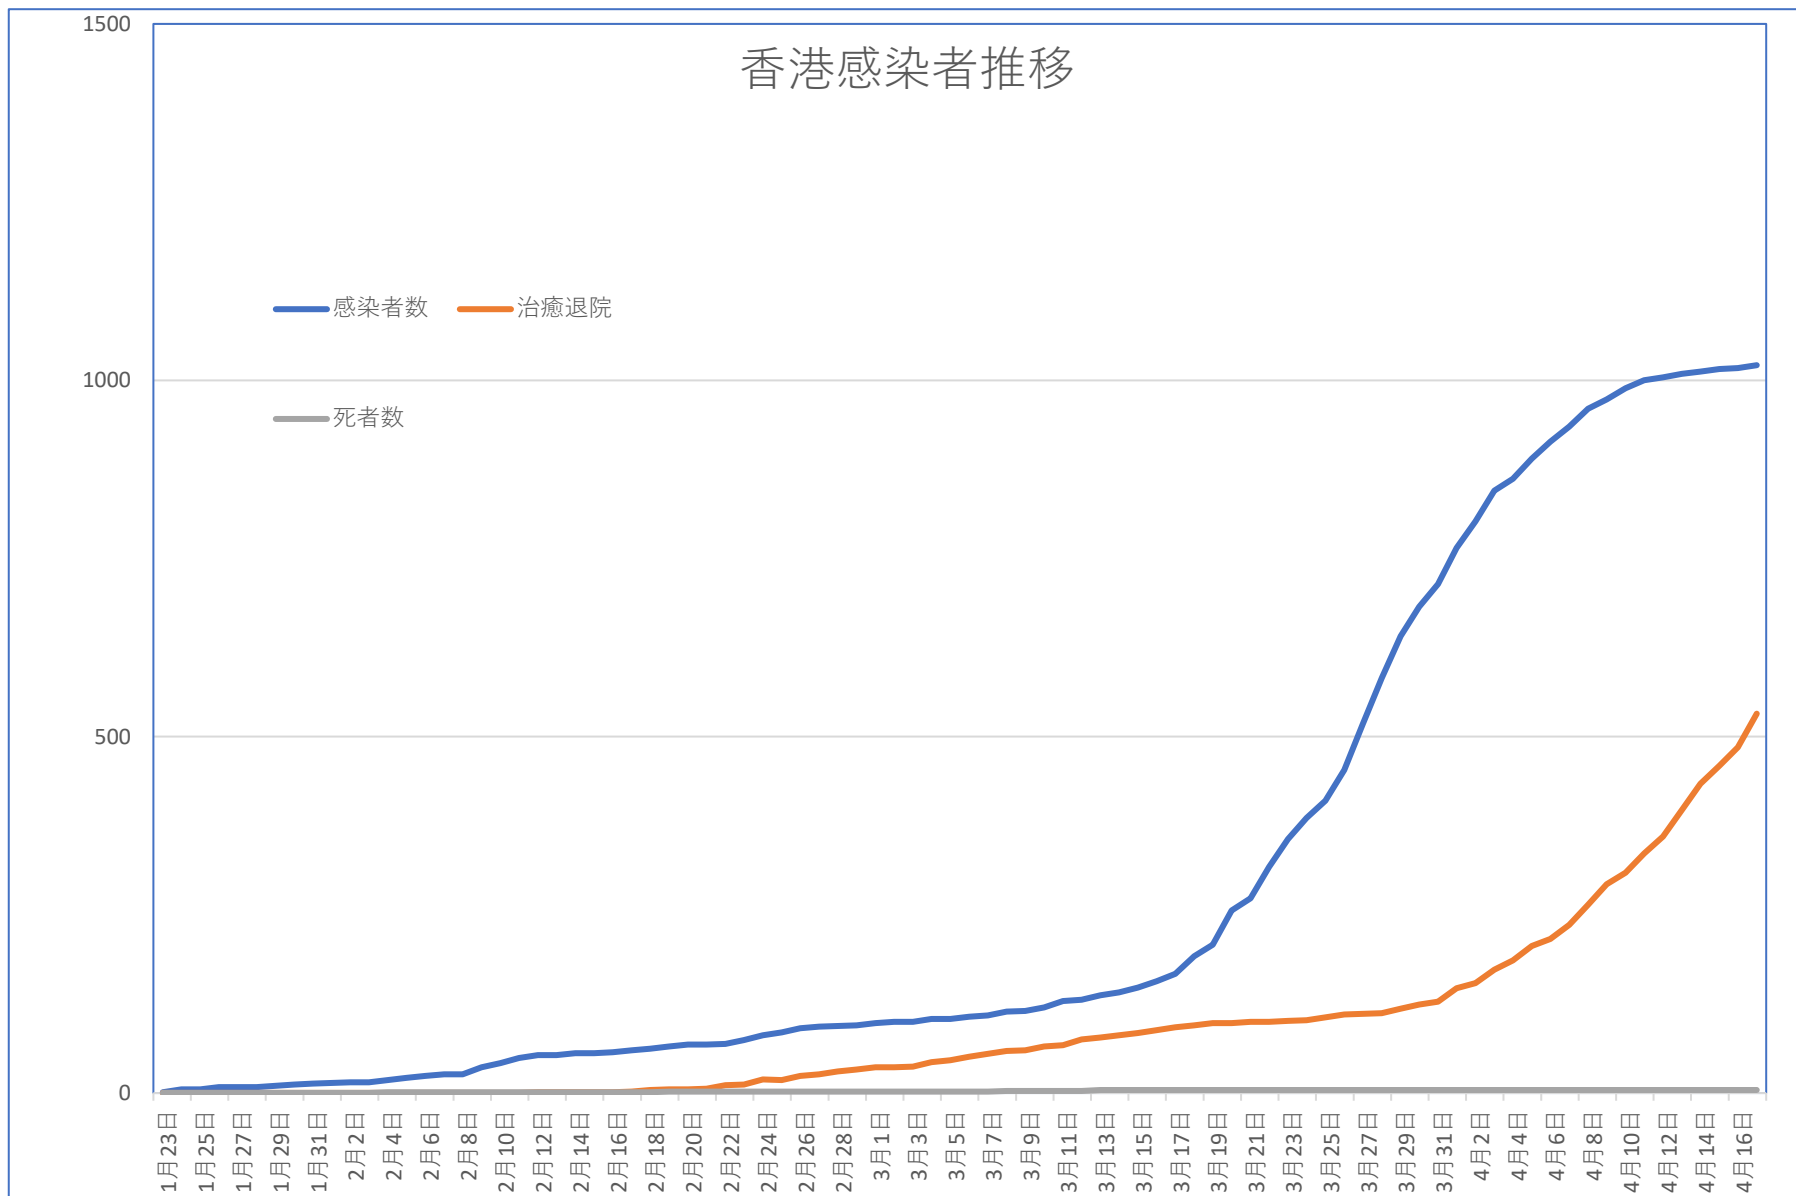

COVID-19 中国発症・死者数 Apr. 18, 2020

COVID-19 中国発症者数

Apr. 18, 2020

COVID-19 中国死者数

Apr. 18, 2020

COVID-19 無症状感染者

Apr. 18, 2020

新発無症状感染者推移

無症状感染者の推移

(累計)

COVID-19 輸入患者

Apr. 18, 2020

中国輸入患者確診数 (Daily)

輸入患者数累計推移

COVID-19香港感染者推移 Apr. 18, 2020

COVID-19マカオ感染者推移 Apr. 18, 2020

COVID-19台湾感染者推移 Apr. 18, 2020