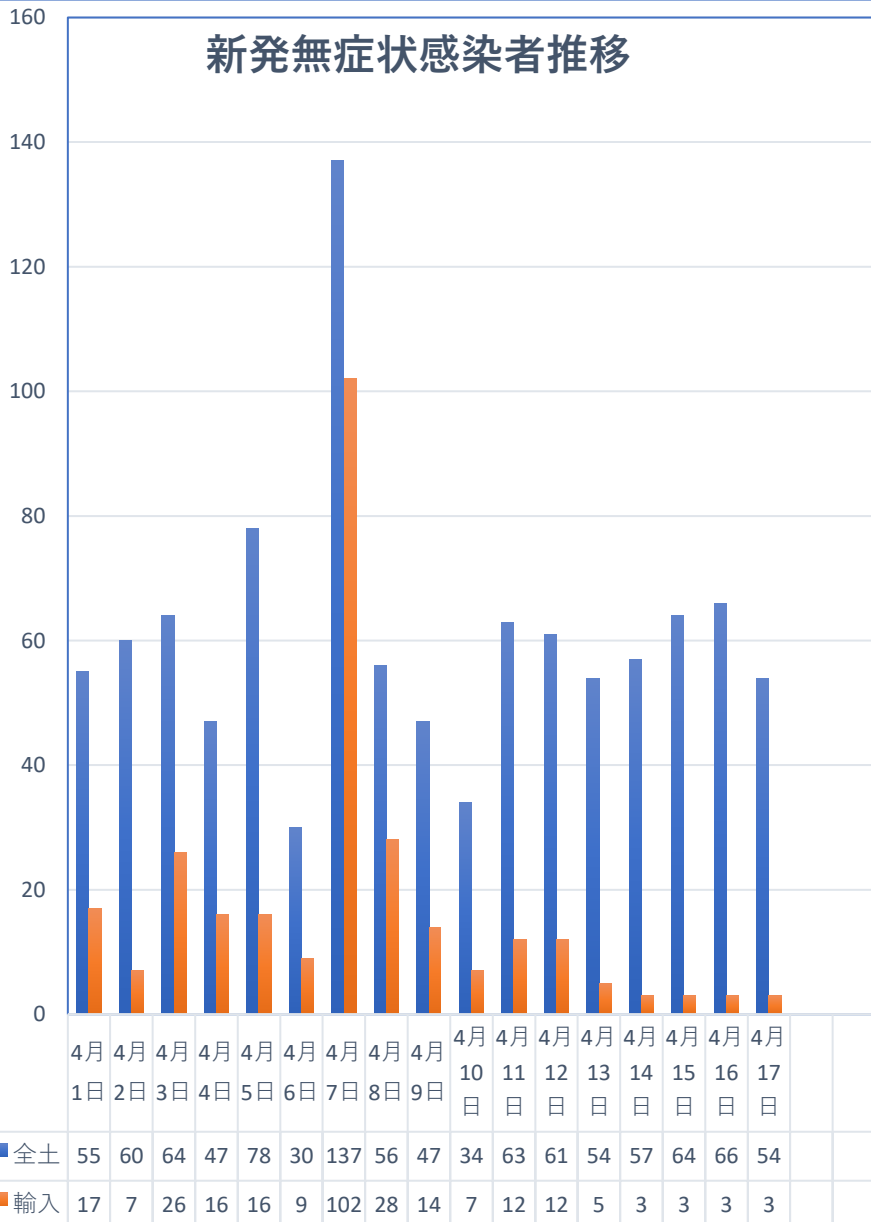

COVID-19 中国発症・死者数 Apr. 18, 2020

COVID-19 中国発症者数

Apr. 18, 2020

COVID-19 中国死者数

Apr. 18, 2020

COVID-19 無症状感染者

Apr. 18, 2020

新発無症状感染者推移

無症状感染者の推移

(累計)

COVID-19 輸入患者

Apr. 18, 2020

中国輸入患者確診数 (Daily)

輸入患者数累計推移

COVID-19香港感染者推移 Apr. 18, 2020

COVID-19マカオ感染者推移 Apr. 18, 2020

COVID-19台湾感染者推移 Apr. 18, 2020