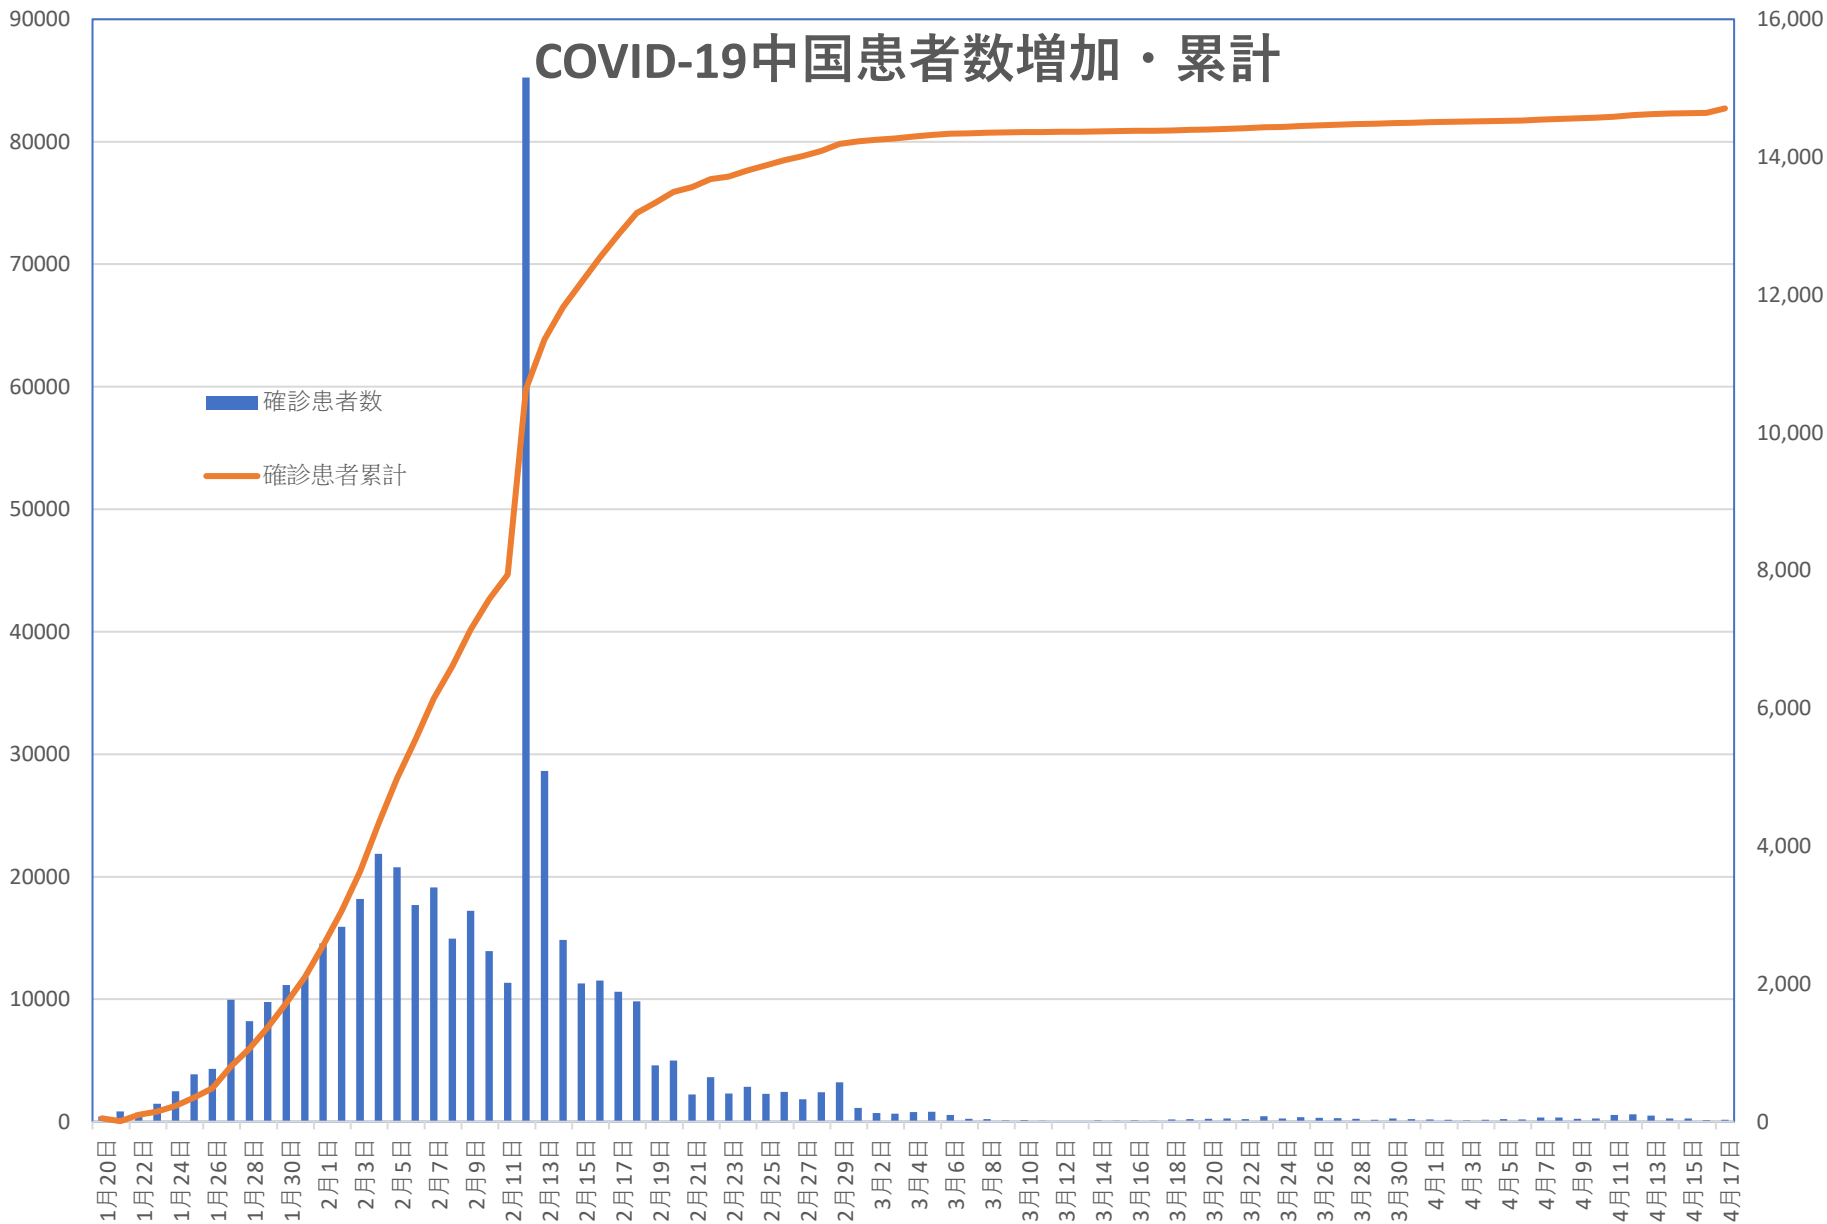

COVID-19 中国発症・死者数 Apr. 18, 2020

COVID-19 中国発症者数

Apr. 18, 2020

COVID-19 中国死者数

Apr. 18, 2020

COVID-19 無症状感染者

Apr. 18, 2020

新発無症状感染者推移

無症状感染者の推移

(累計)

COVID-19 輸入患者

Apr. 18, 2020

中国輸入患者確診数 (Daily)

輸入患者数累計推移

COVID-19香港感染者推移 Apr. 18, 2020

COVID-19マカオ感染者推移 Apr. 18, 2020

COVID-19台湾感染者推移 Apr. 18, 2020