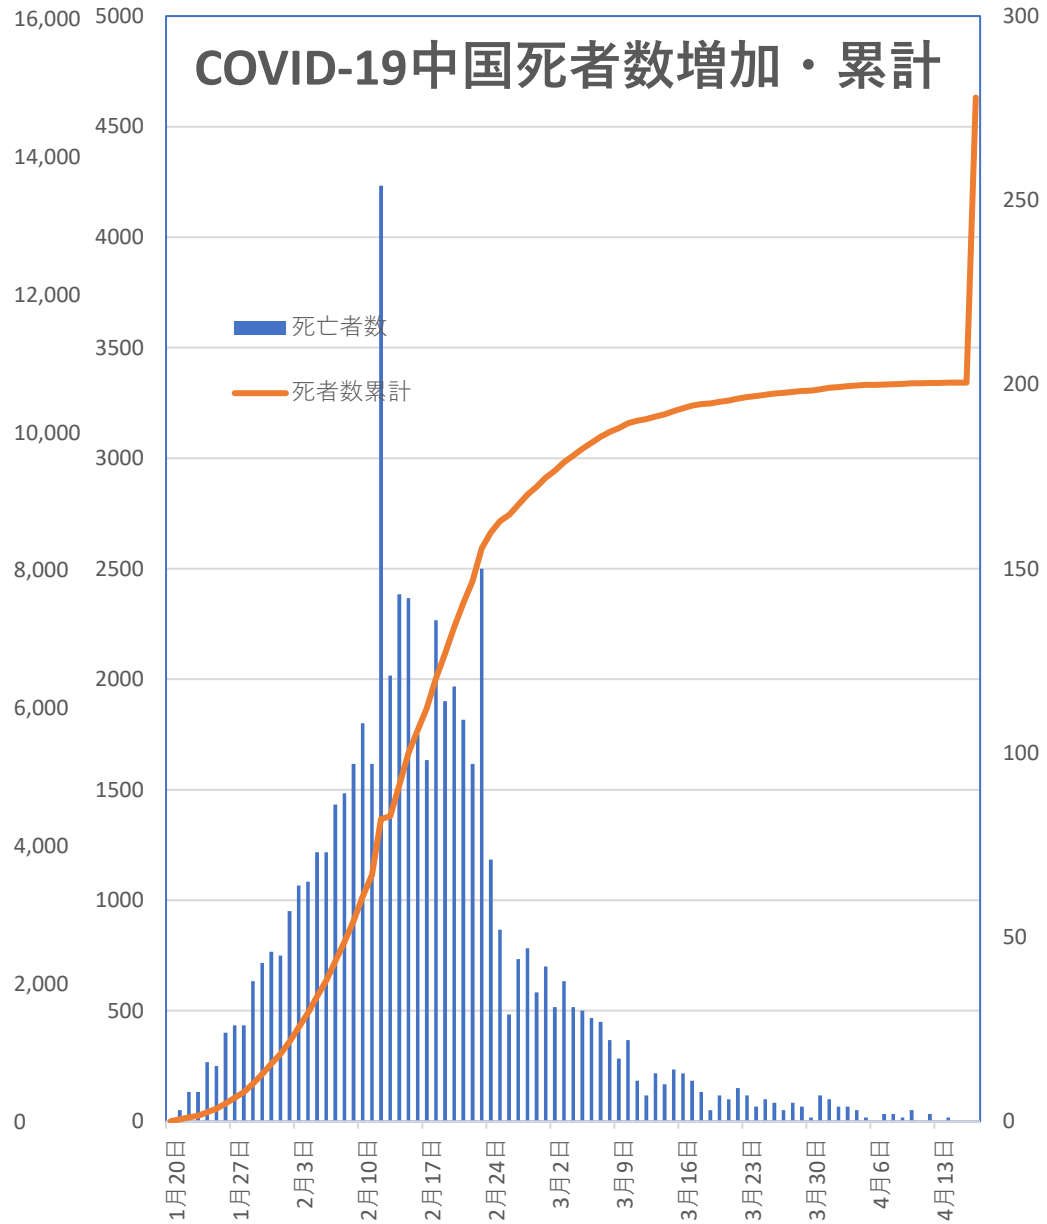

COVID-19 中国発症・死者数 Apr. 18, 2020

COVID-19 中国発症者数

Apr. 18, 2020

COVID-19 中国死者数

Apr. 18, 2020

COVID-19 無症状感染者

Apr. 18, 2020

新発無症状感染者推移

無症状感染者の推移

(累計)

COVID-19 輸入患者

Apr. 18, 2020

中国輸入患者確診数 (Daily)

輸入患者数累計推移

COVID-19香港感染者推移 Apr. 18, 2020

COVID-19マカオ感染者推移 Apr. 18, 2020

COVID-19台湾感染者推移 Apr. 18, 2020