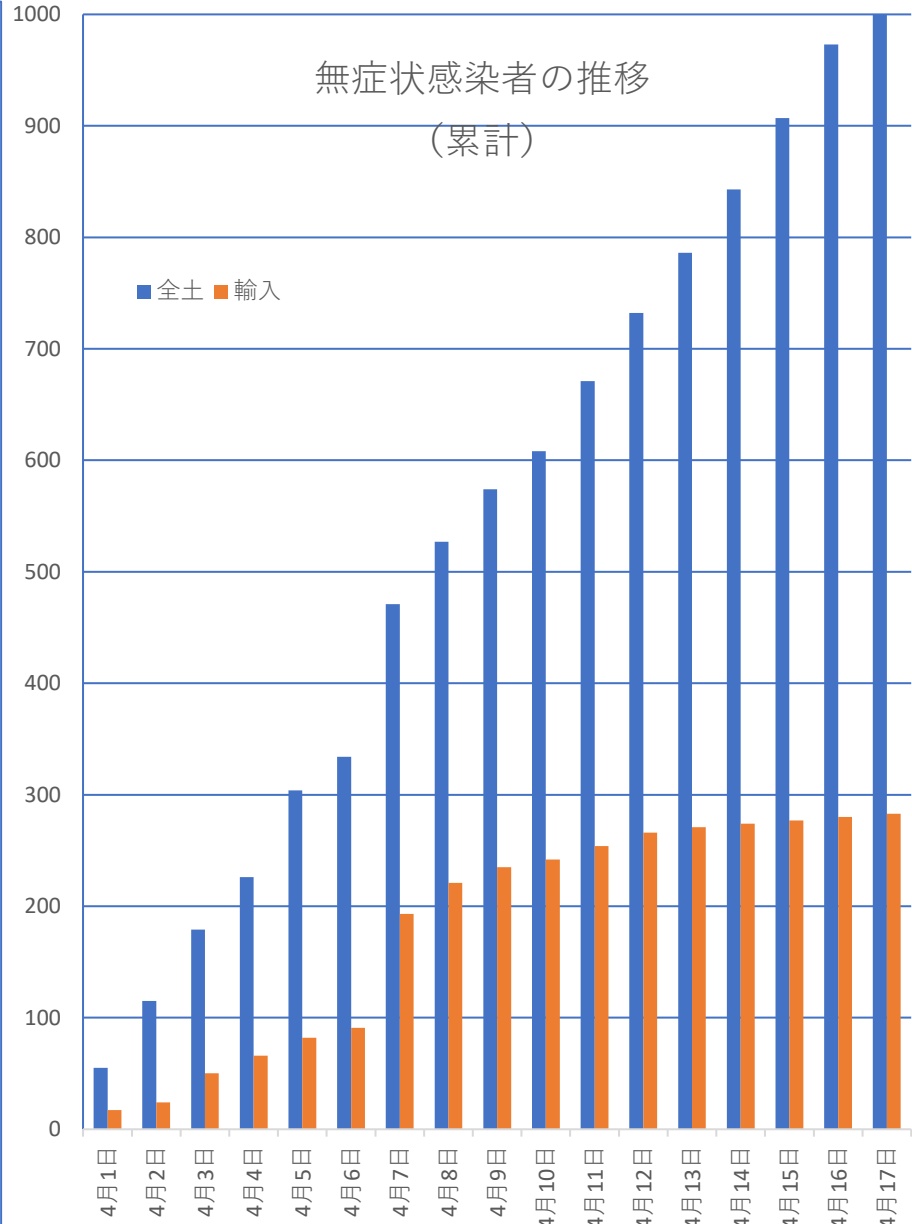

COVID-19 中国発症・死者数 Apr. 18, 2020

COVID-19 中国発症者数

Apr. 18, 2020

COVID-19 中国死者数

Apr. 18, 2020

COVID-19 無症状感染者

Apr. 18, 2020

新発無症状感染者推移

無症状感染者の推移

(累計)

COVID-19 輸入患者

Apr. 18, 2020

中国輸入患者確診数 (Daily)

輸入患者数累計推移

COVID-19香港感染者推移 Apr. 18, 2020

COVID-19マカオ感染者推移 Apr. 18, 2020

COVID-19台湾感染者推移 Apr. 18, 2020