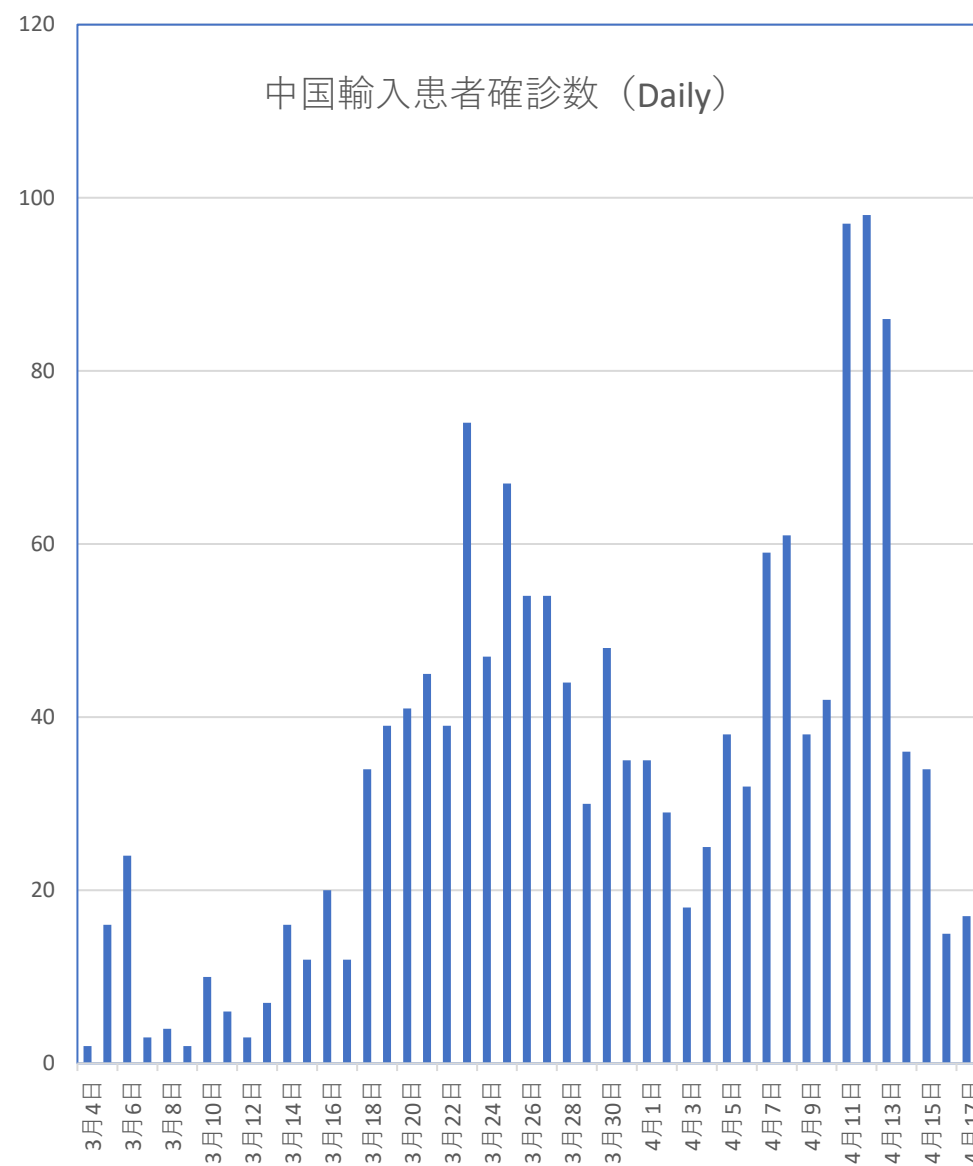

COVID-19 中国発症・死者数 Apr. 18, 2020

COVID-19 中国発症者数

Apr. 18, 2020

COVID-19 中国死者数

Apr. 18, 2020

COVID-19 無症状感染者

Apr. 18, 2020

新発無症状感染者推移

無症状感染者の推移

(累計)

COVID-19 輸入患者

Apr. 18, 2020

中国輸入患者確診数 (Daily)

輸入患者数累計推移

COVID-19香港感染者推移 Apr. 18, 2020

COVID-19マカオ感染者推移 Apr. 18, 2020

COVID-19台湾感染者推移 Apr. 18, 2020