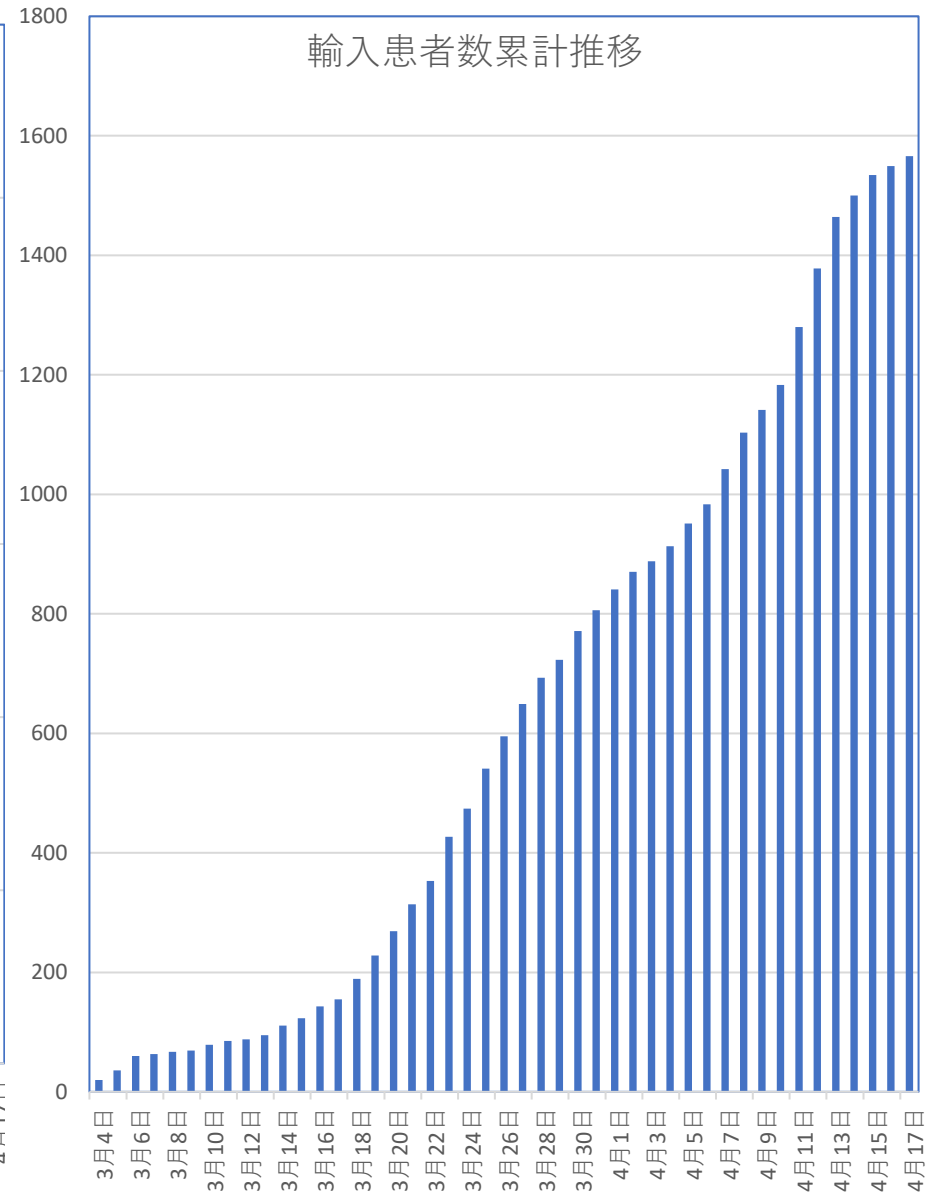

COVID-19 中国発症・死者数 Apr. 18, 2020

COVID-19 中国発症者数

Apr. 18, 2020

COVID-19 中国死者数

Apr. 18, 2020

COVID-19 無症状感染者

Apr. 18, 2020

新発無症状感染者推移

無症状感染者の推移

(累計)

COVID-19 輸入患者

Apr. 18, 2020

中国輸入患者確診数 (Daily)

輸入患者数累計推移

COVID-19香港感染者推移 Apr. 18, 2020

COVID-19マカオ感染者推移 Apr. 18, 2020

COVID-19台湾感染者推移 Apr. 18, 2020