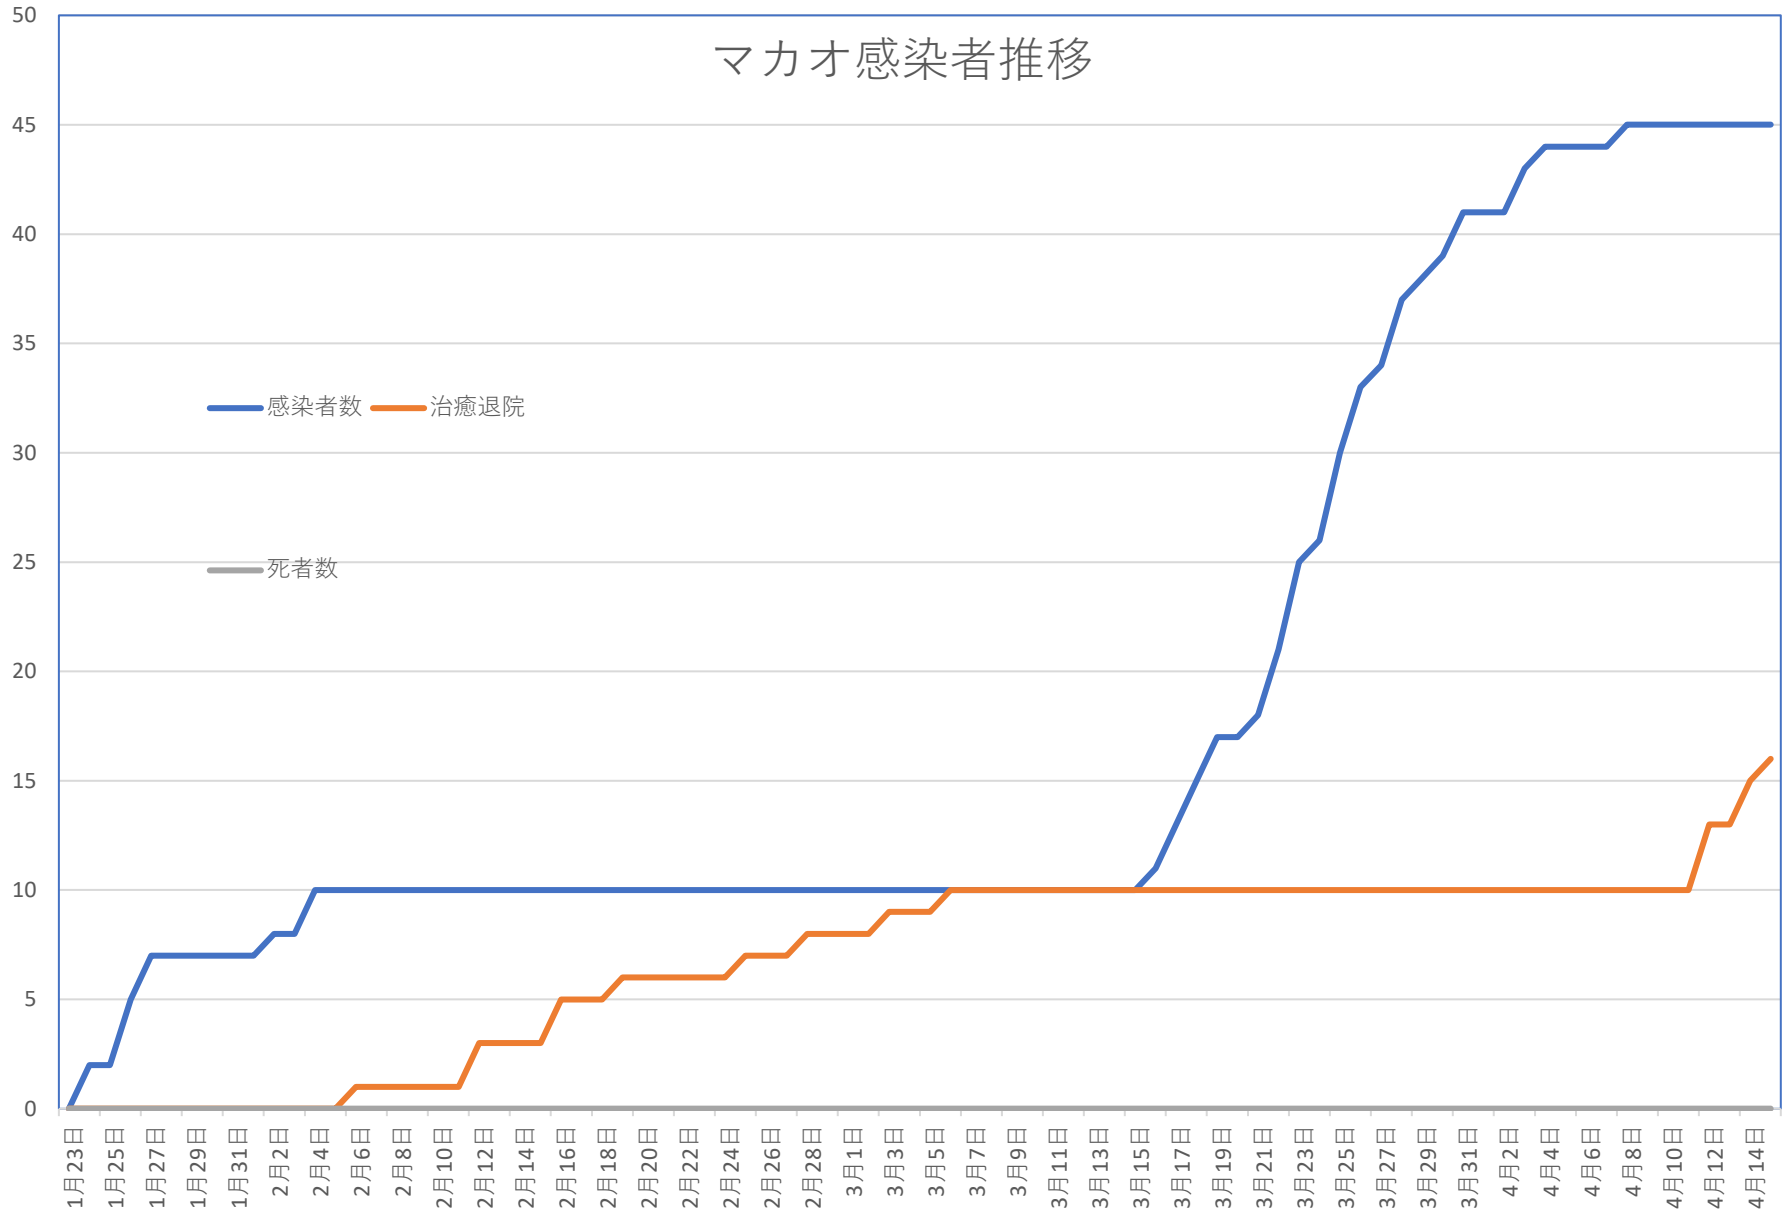

COVID-19 中国発症・死者数 Apr. 18, 2020

COVID-19 中国発症者数

Apr. 18, 2020

COVID-19 中国死者数

Apr. 18, 2020

COVID-19 無症状感染者

Apr. 18, 2020

新発無症状感染者推移

無症状感染者の推移

(累計)

COVID-19 輸入患者

Apr. 18, 2020

中国輸入患者確診数 (Daily)

輸入患者数累計推移

COVID-19香港感染者推移 Apr. 18, 2020

COVID-19マカオ感染者推移 Apr. 18, 2020

COVID-19台湾感染者推移 Apr. 18, 2020