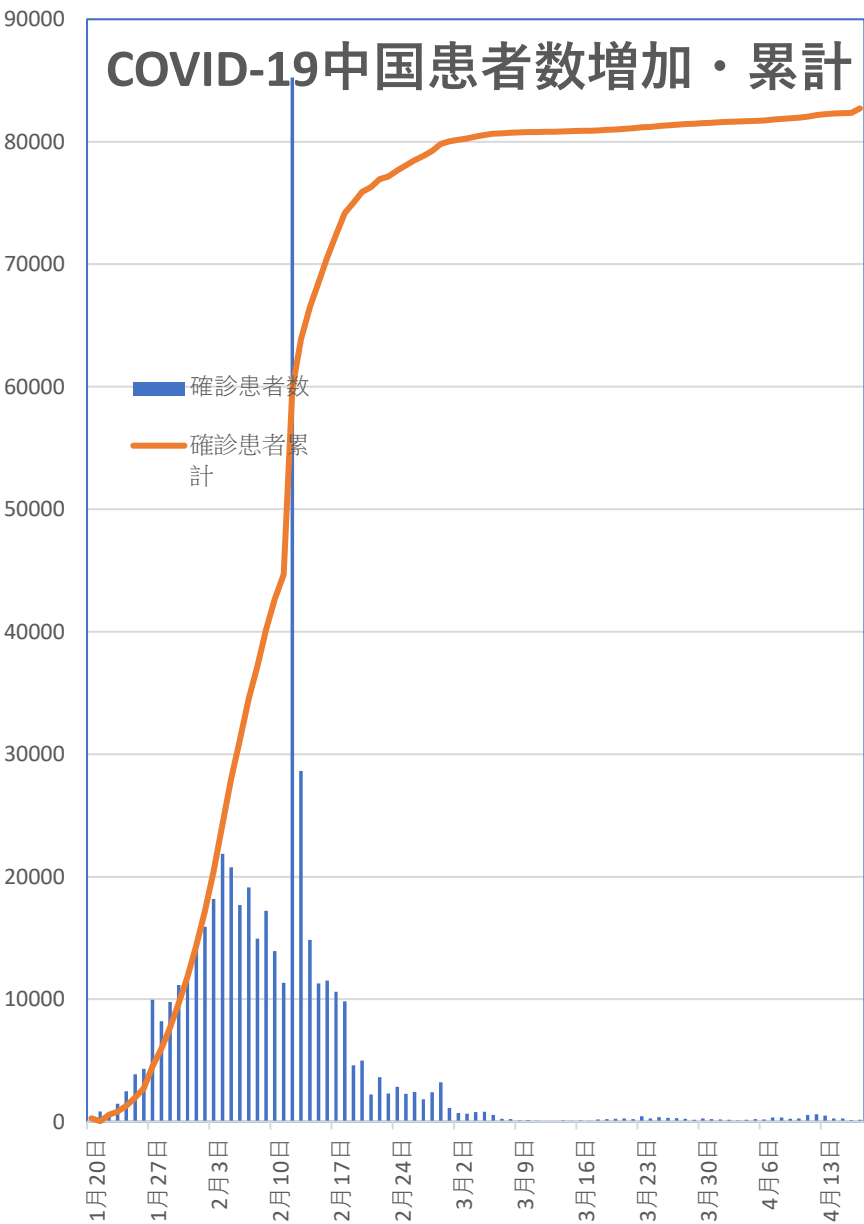

COVID-19 中国発症・死者数 Apr. 18, 2020

COVID-19 中国発症者数

Apr. 18, 2020

COVID-19 中国死者数

Apr. 18, 2020

COVID-19 無症状感染者

Apr. 18, 2020

新発無症状感染者推移

無症状感染者の推移

(累計)

COVID-19 輸入患者

Apr. 18, 2020

中国輸入患者確診数 (Daily)

輸入患者数累計推移

COVID-19香港感染者推移 Apr. 18, 2020

COVID-19マカオ感染者推移 Apr. 18, 2020

COVID-19台湾感染者推移 Apr. 18, 2020