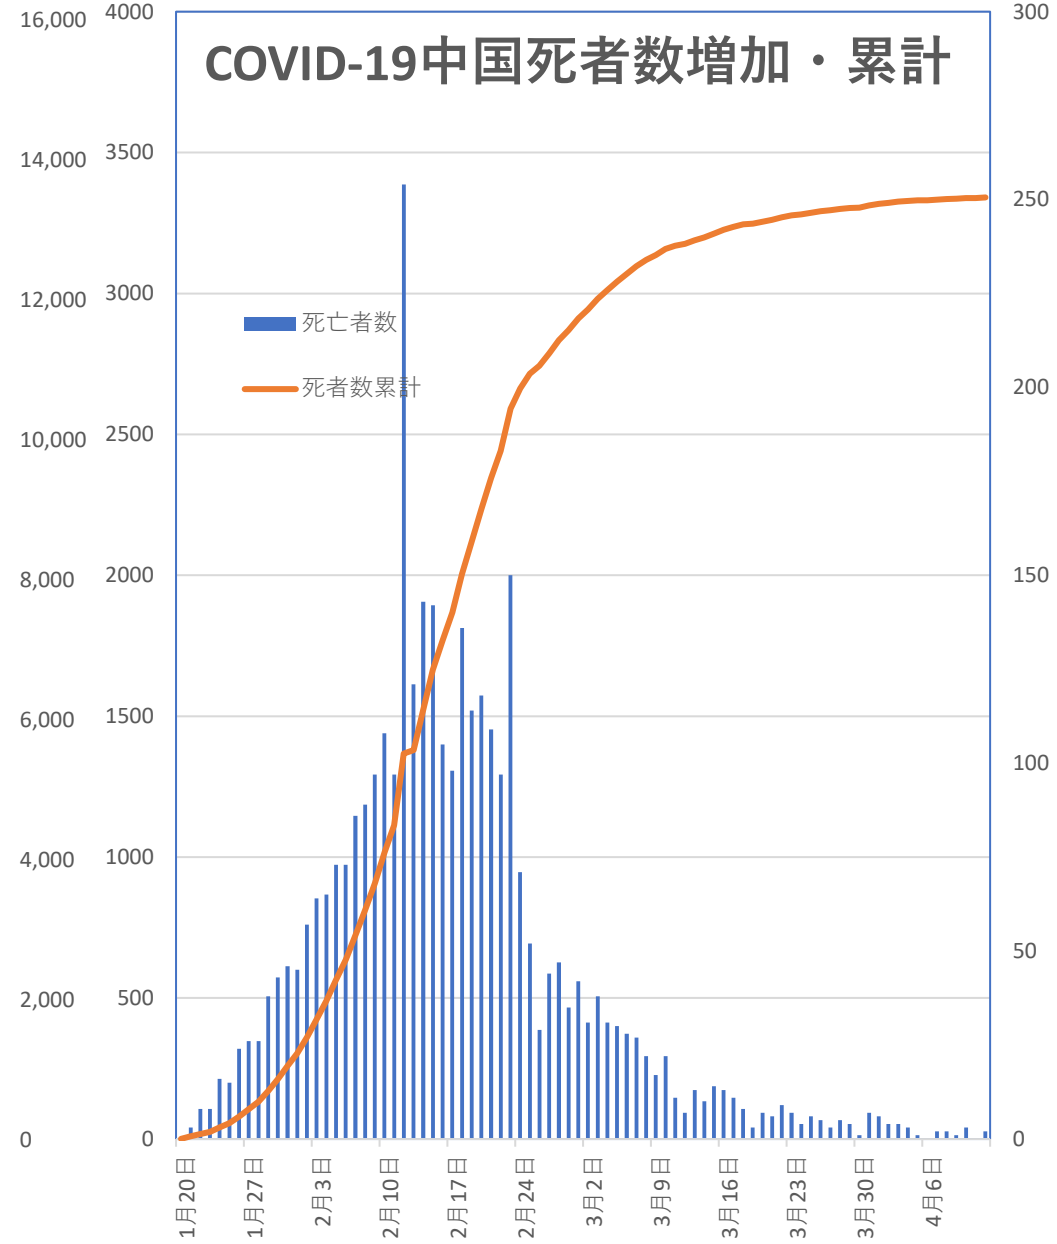

# COVID-19 中国発症・死者数 Apr. 12, 2020

# COVID-19 中国発症者数

Apr. 12, 2020

## COVID-19中国患者数増加・累計