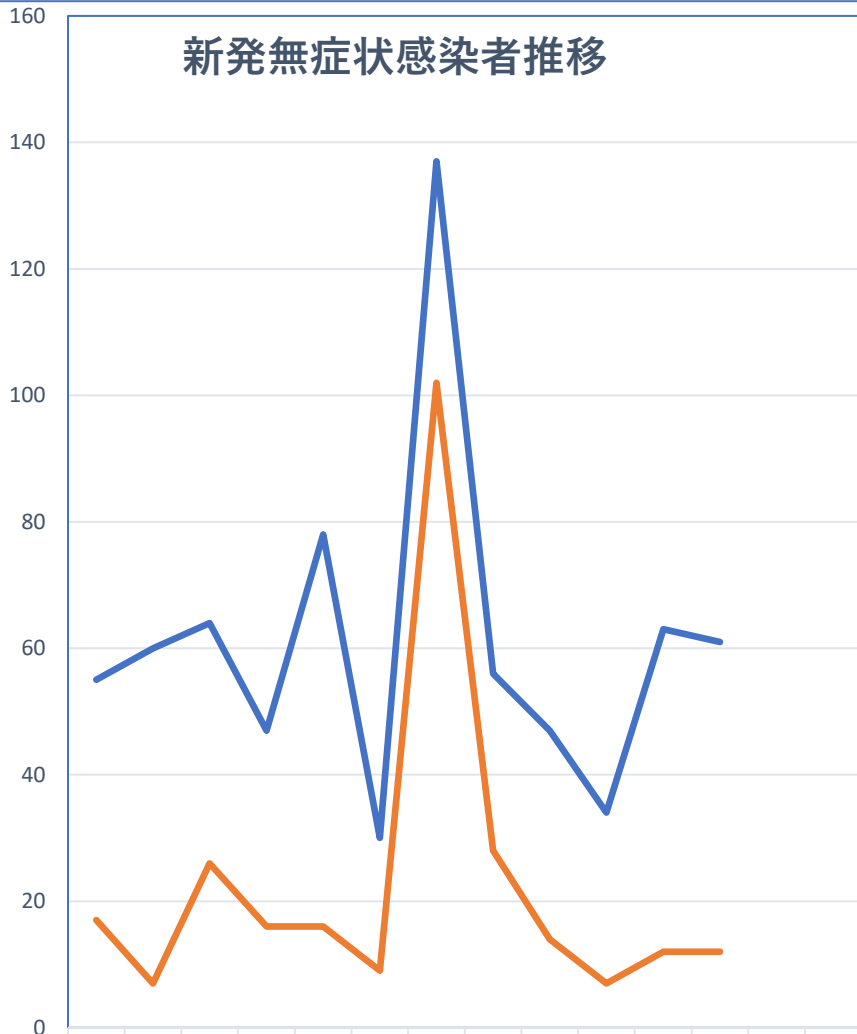

COVID-19 無症状感染者

Apr. 12, 2020

全土	55	60	64	47	78	30	137	56	47	34	63	61
輸入	17	7	26	16	16	9	102	28	14	7	12	12