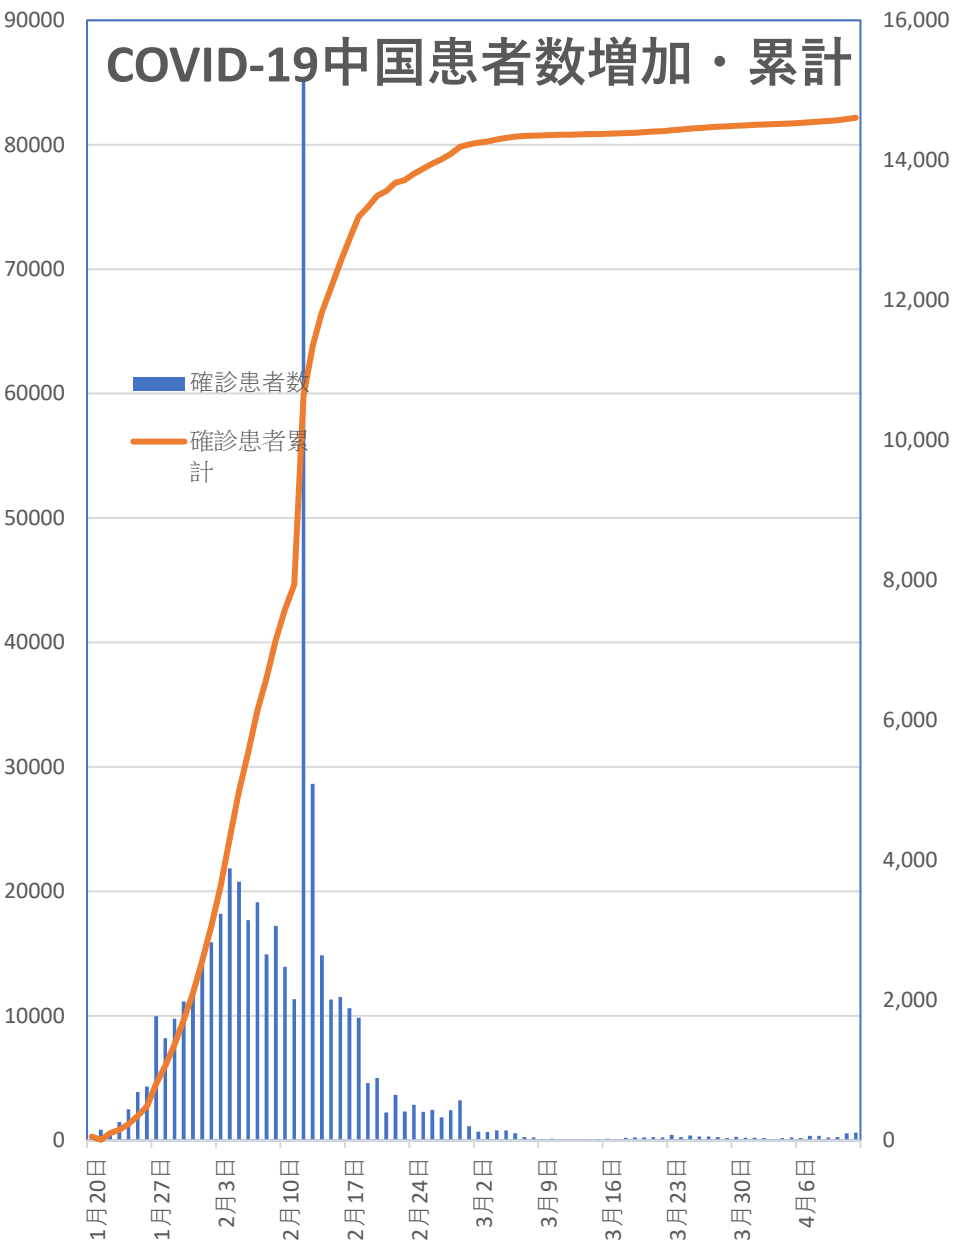

# COVID-19 中国発症・死者数 Apr. 12, 2020

# COVID-19 中国発症者数

Apr. 12, 2020

## COVID-19中国患者数増加・累計