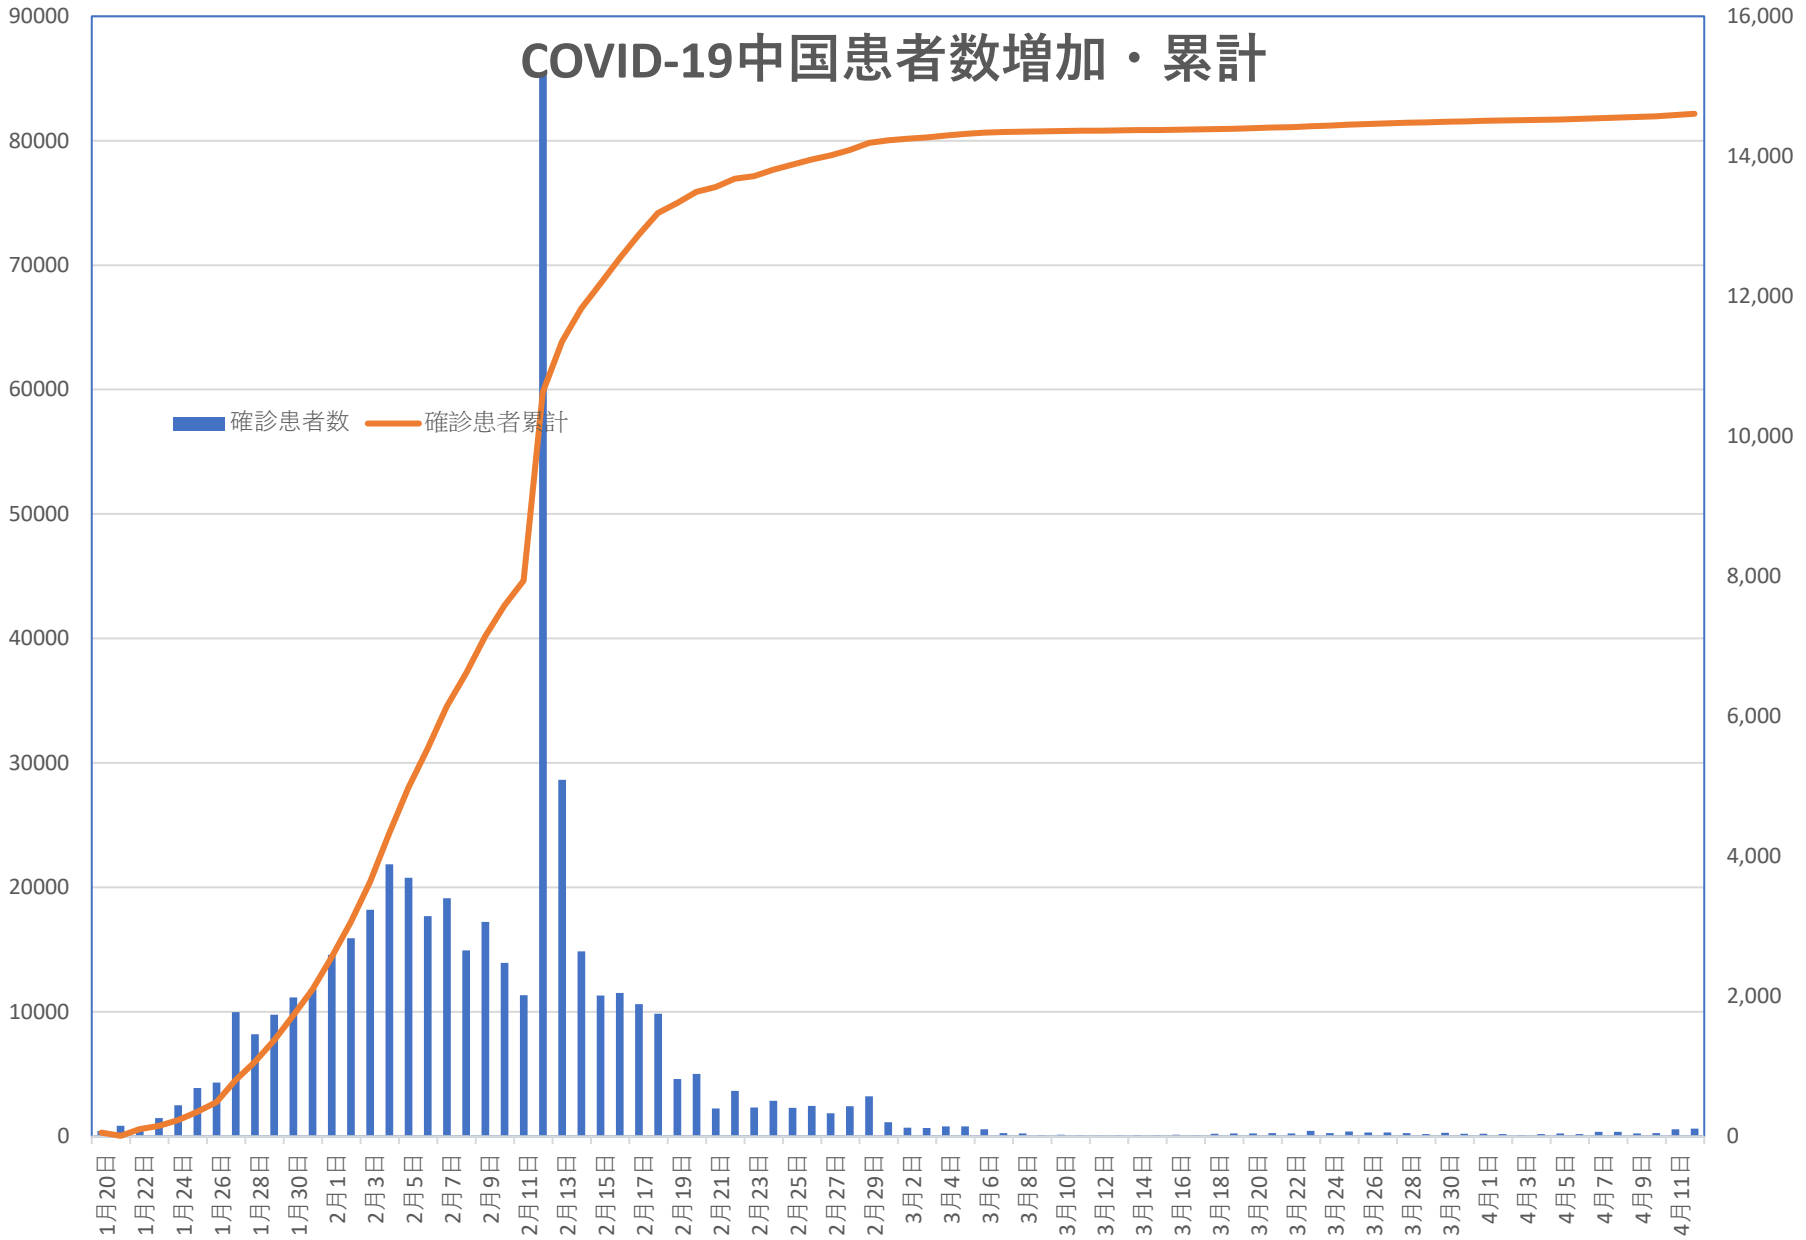

# COVID-19 中国発症・死者数 Apr. 12, 2020

# COVID-19 中国発症者数

Apr. 12, 2020

## COVID-19中国患者数増加・累計