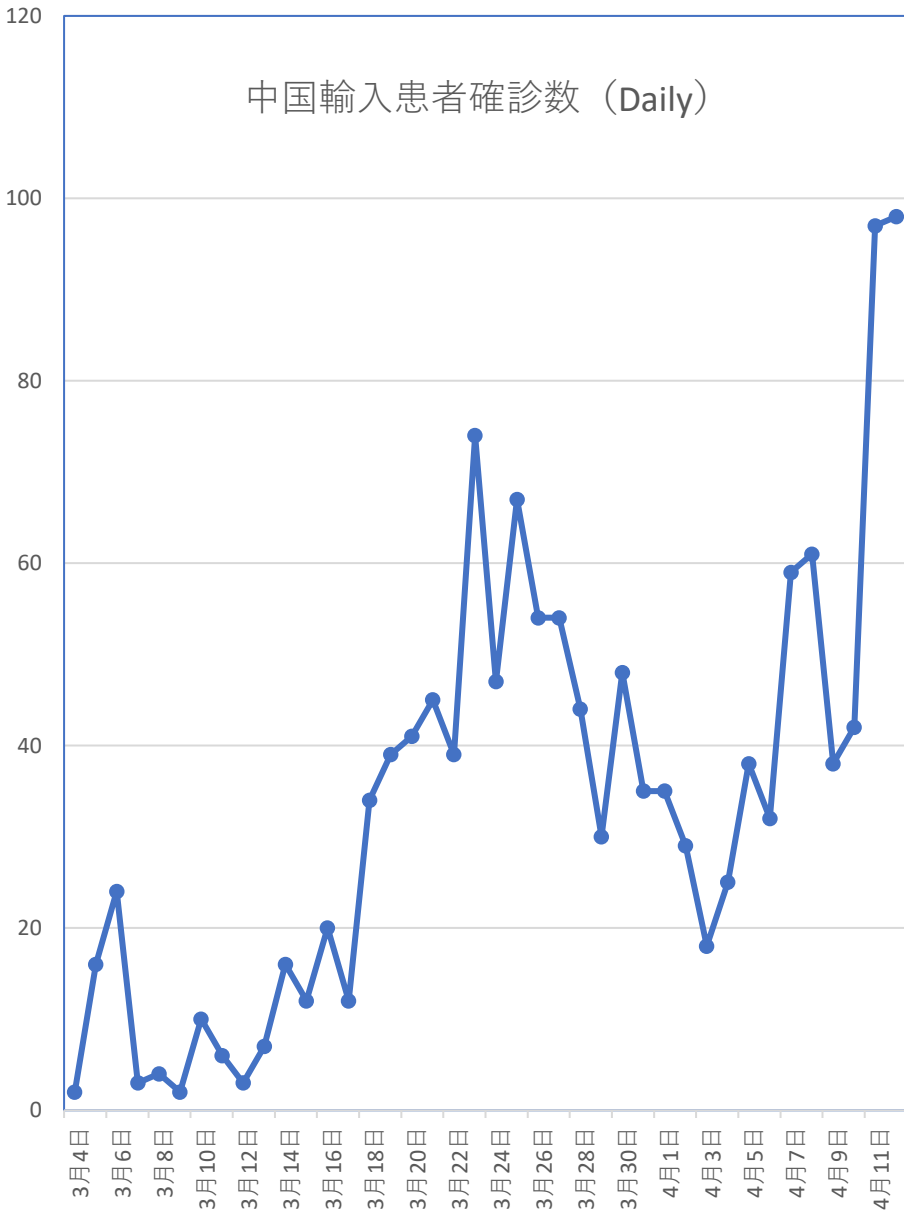

COVID-19 輸入患者 Apr. 12, 2020

中国輸入患者確診数 (Daily)