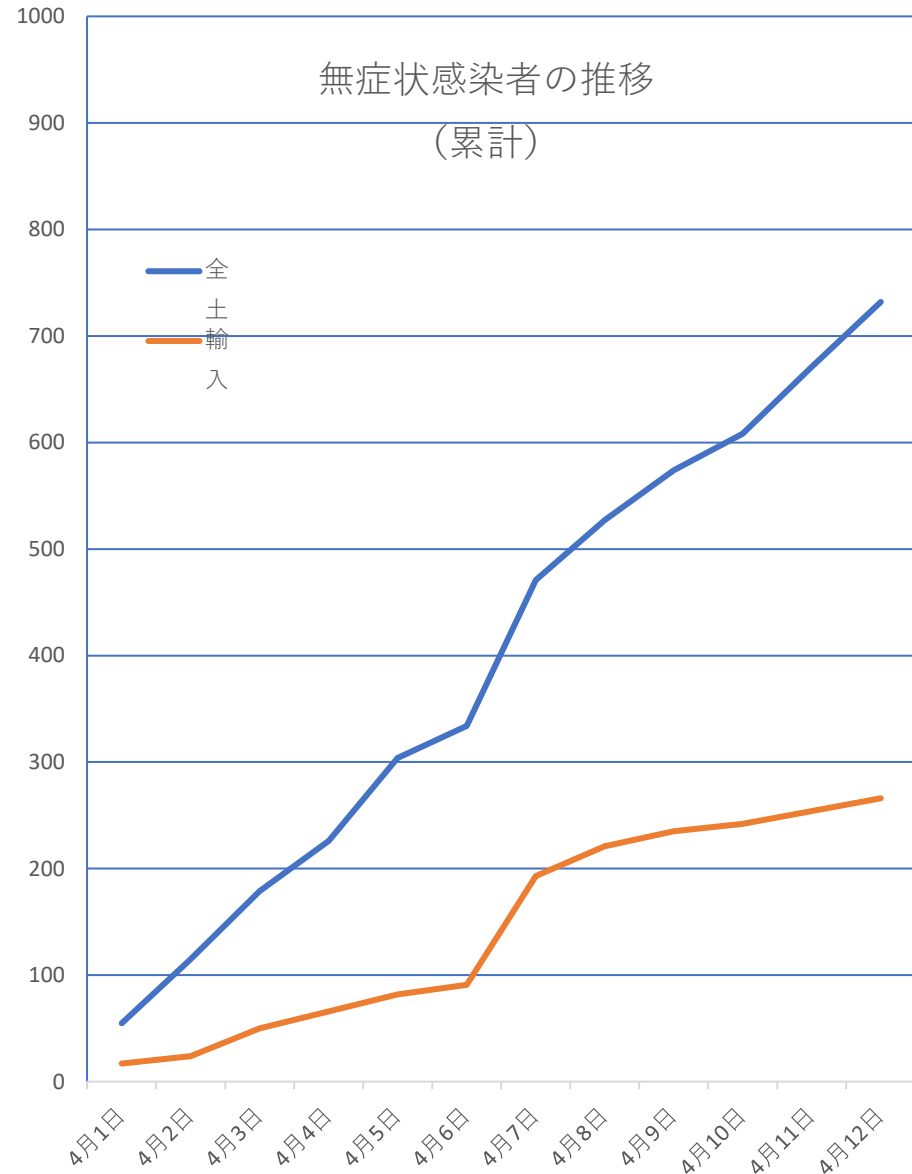

COVID-19 無症状感染者

Apr. 12, 2020

全土	55	60	64	47	78	30	137	56	47	34	63	61
輸入	17	7	26	16	16	9	102	28	14	7	12	12