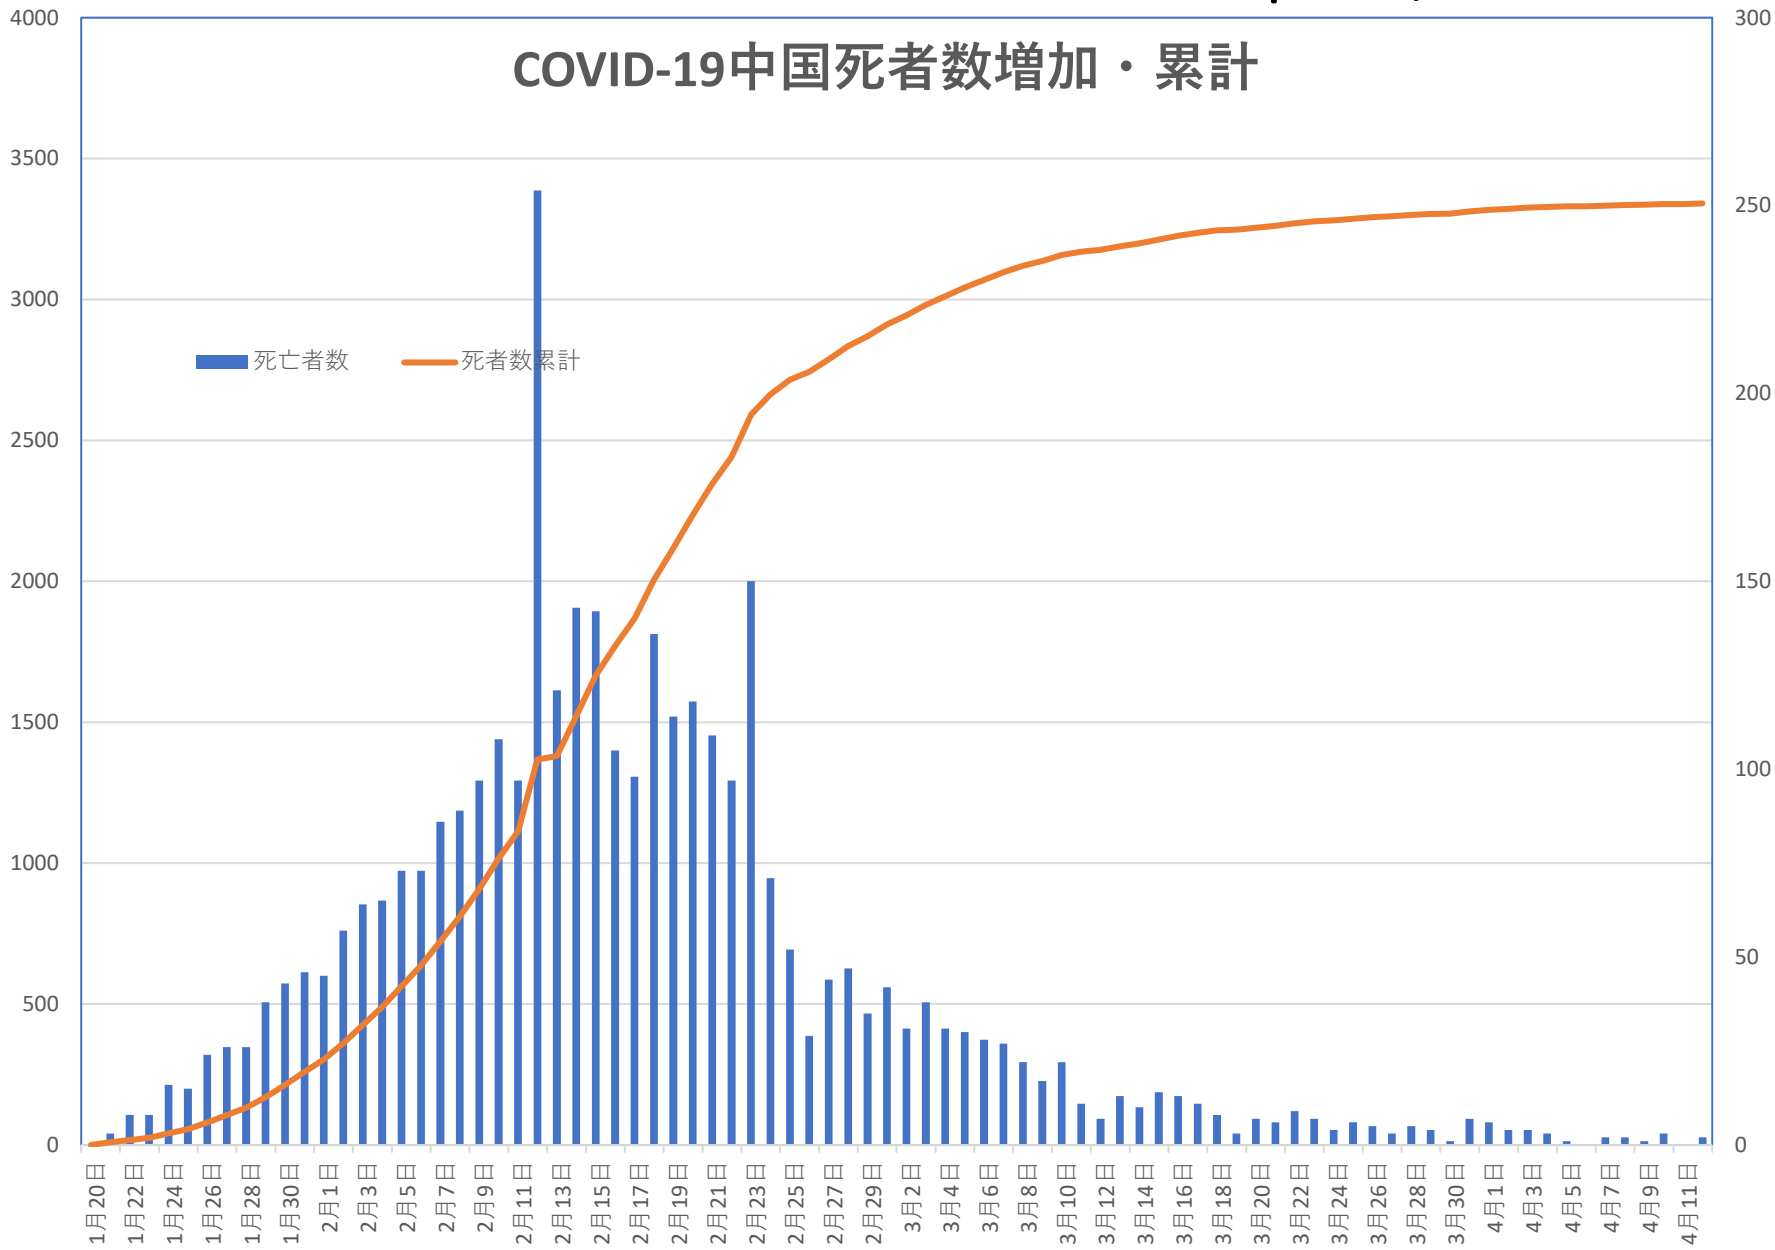

COVID-19 中国死者数

Apr. 12, 2020

COVID-19中国死者数增加・累計