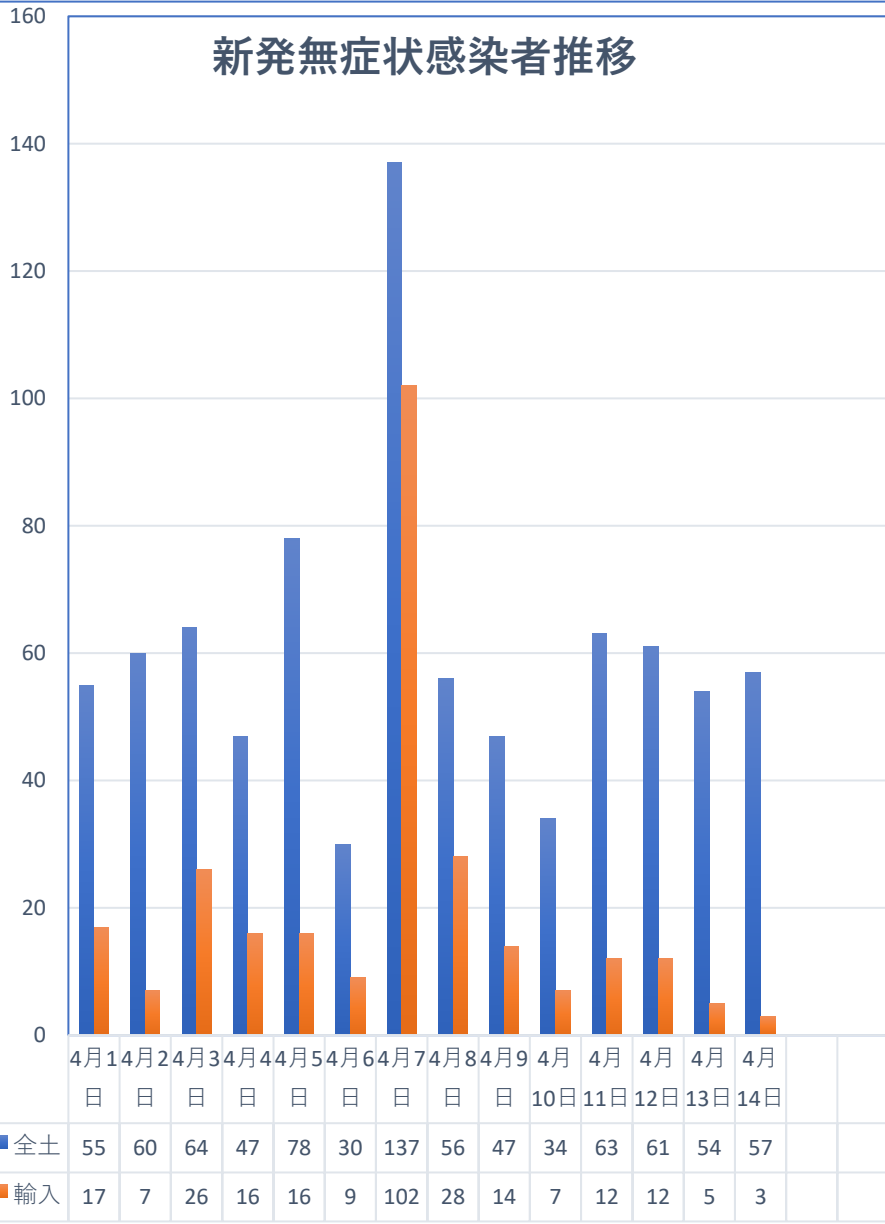

COVID-19 無症状感染者

Apr. 15, 2020

新発無症状感染者推移