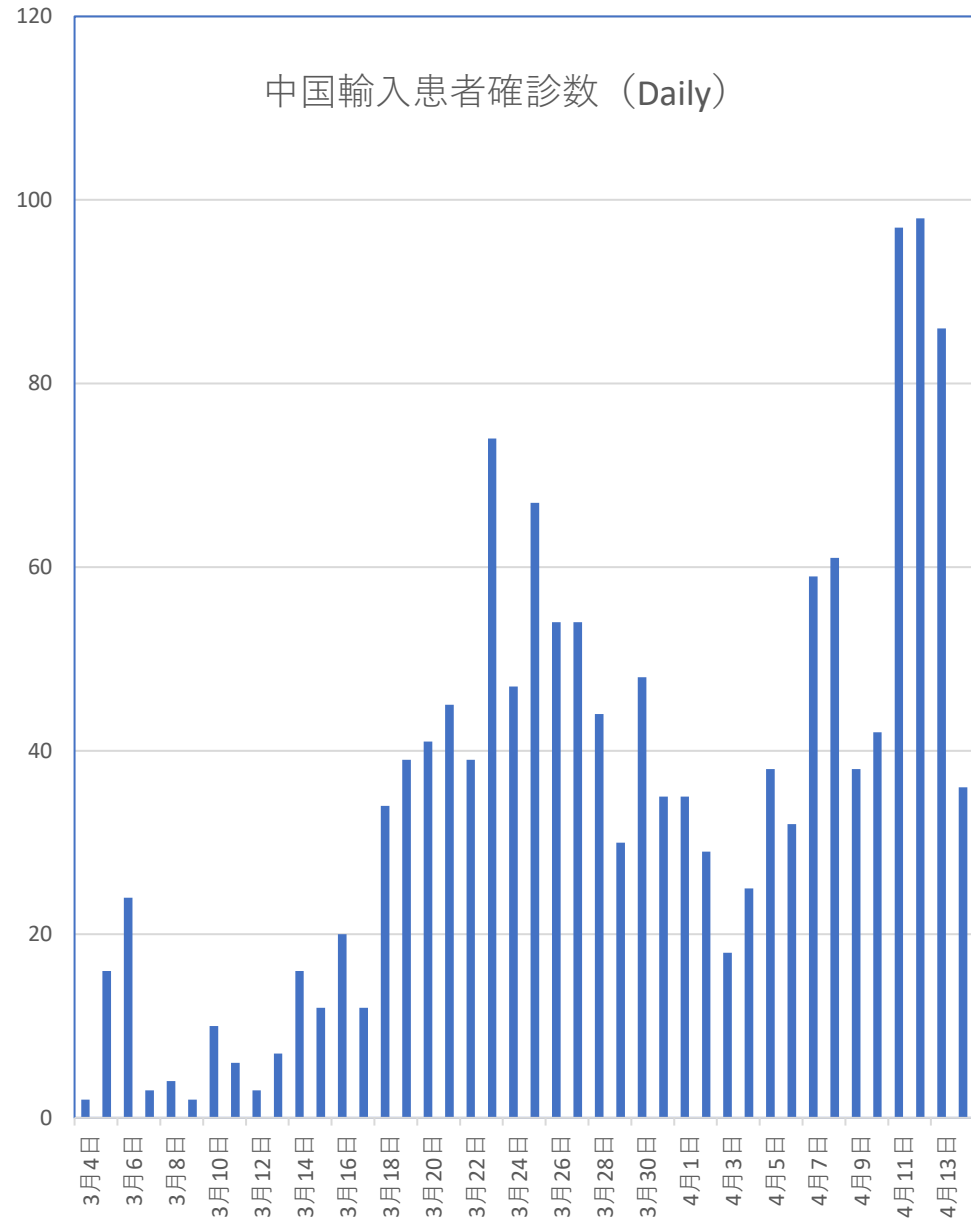

COVID-19 輸入患者 Apr. 15, 2020

中国輸入患者確診数 (Daily)