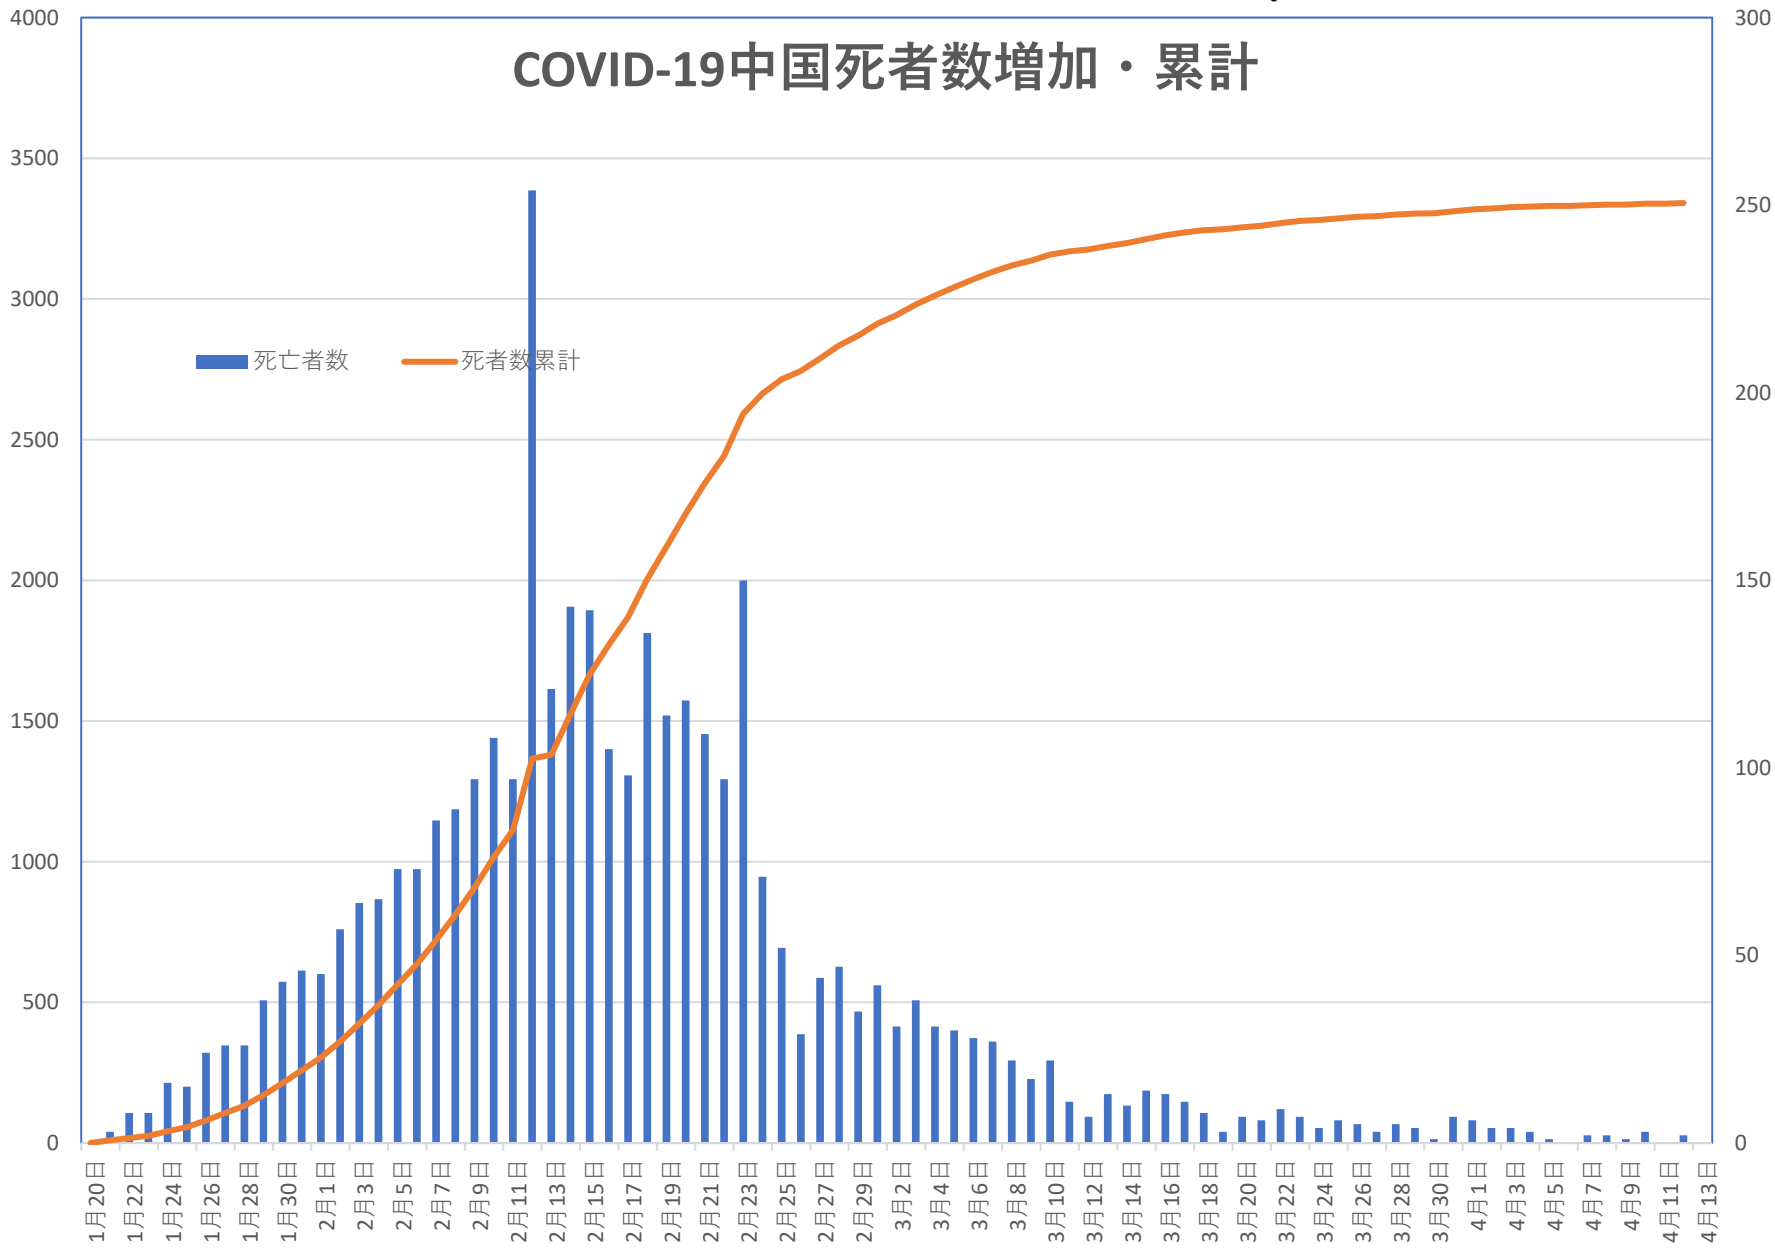

COVID-19 中国死者数

Apr. 15, 2020

COVID-19中国死者数增加・累計