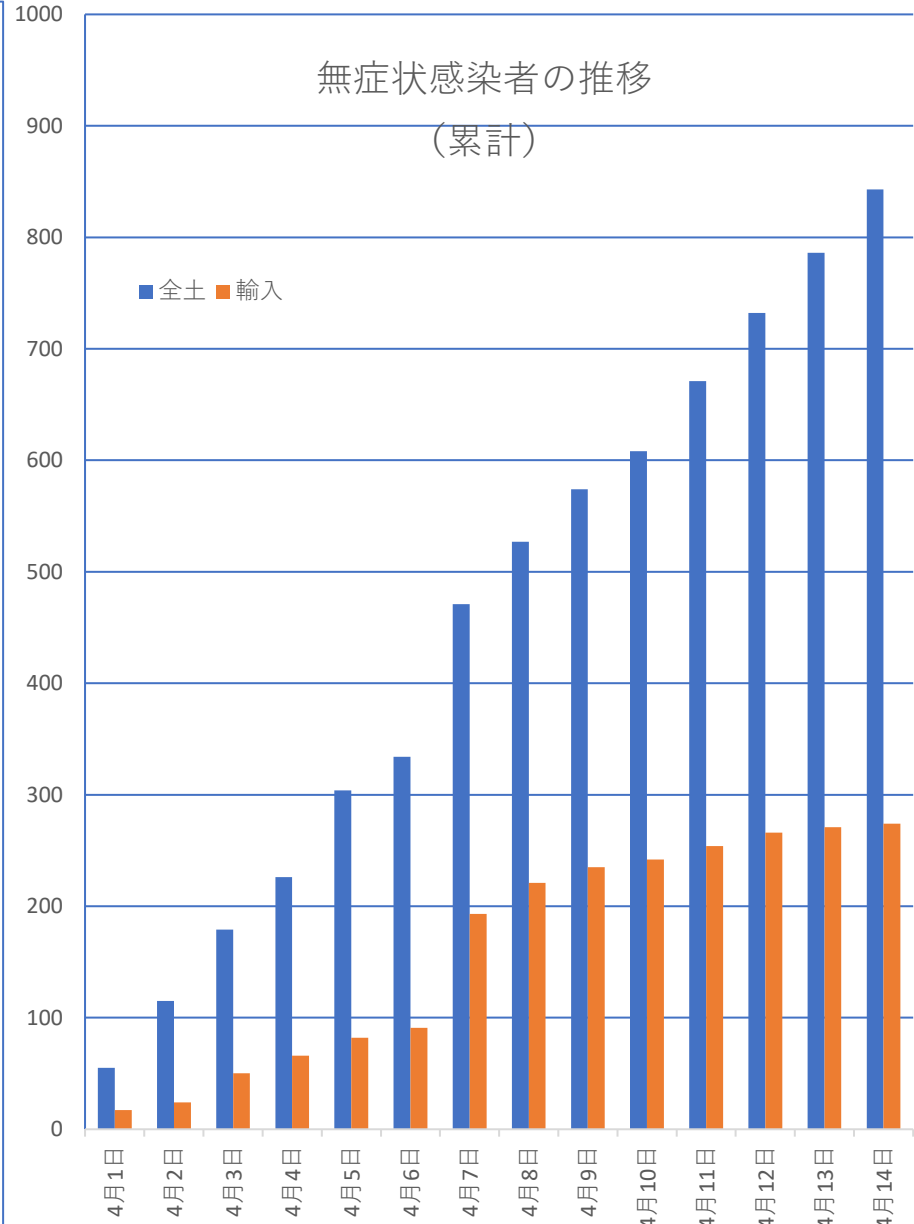

無症状感染者の推移

(累計)