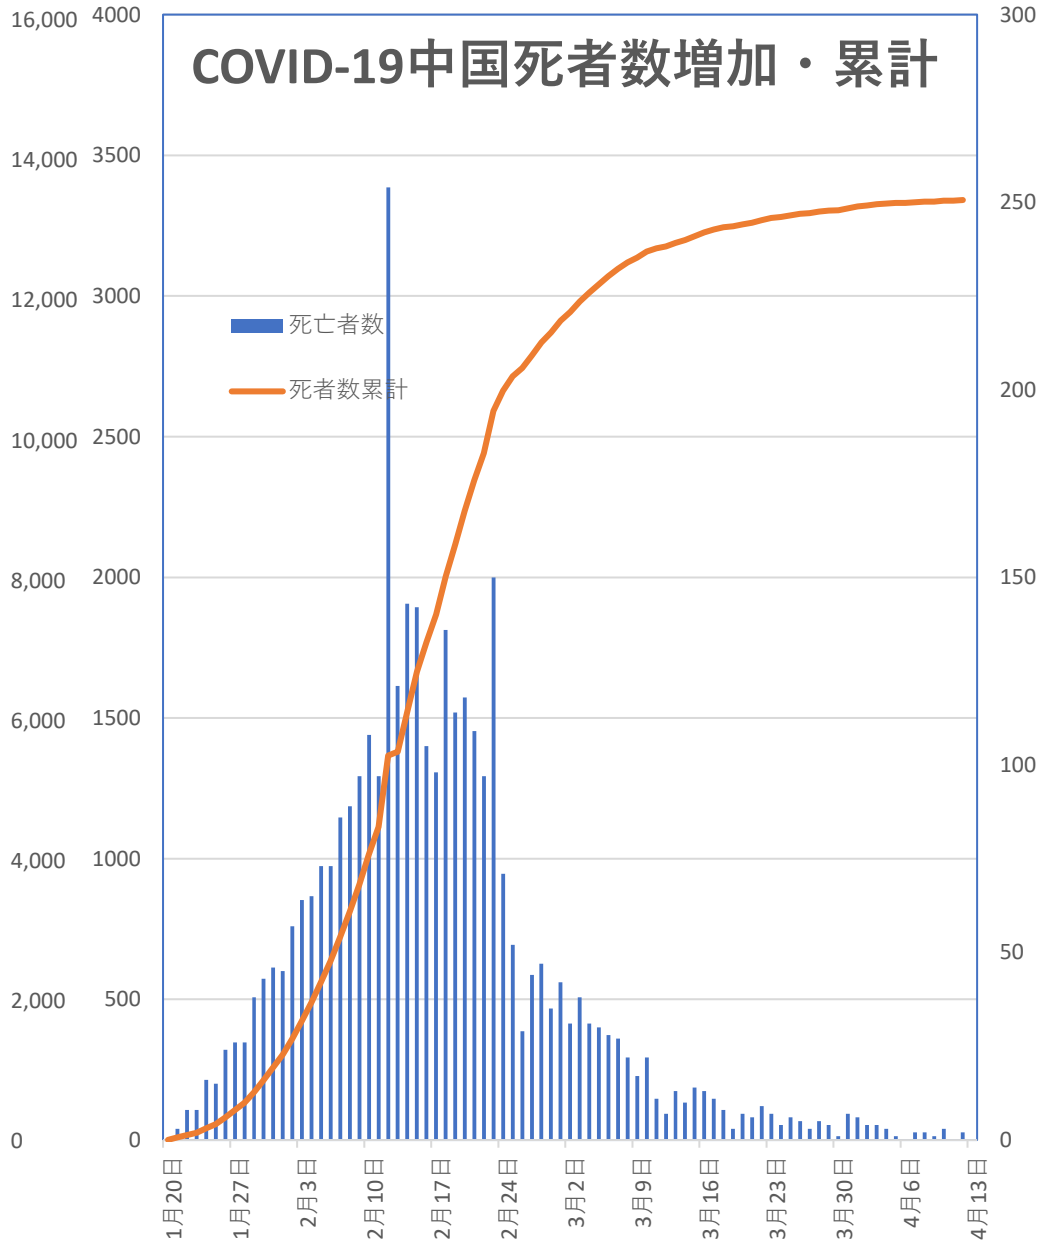

# COVID-19 中国発症・死者数 Apr. 15, 2020

# COVID-19 中国発症者数

Apr. 15, 2020

## COVID-19中国患者数増加・累計