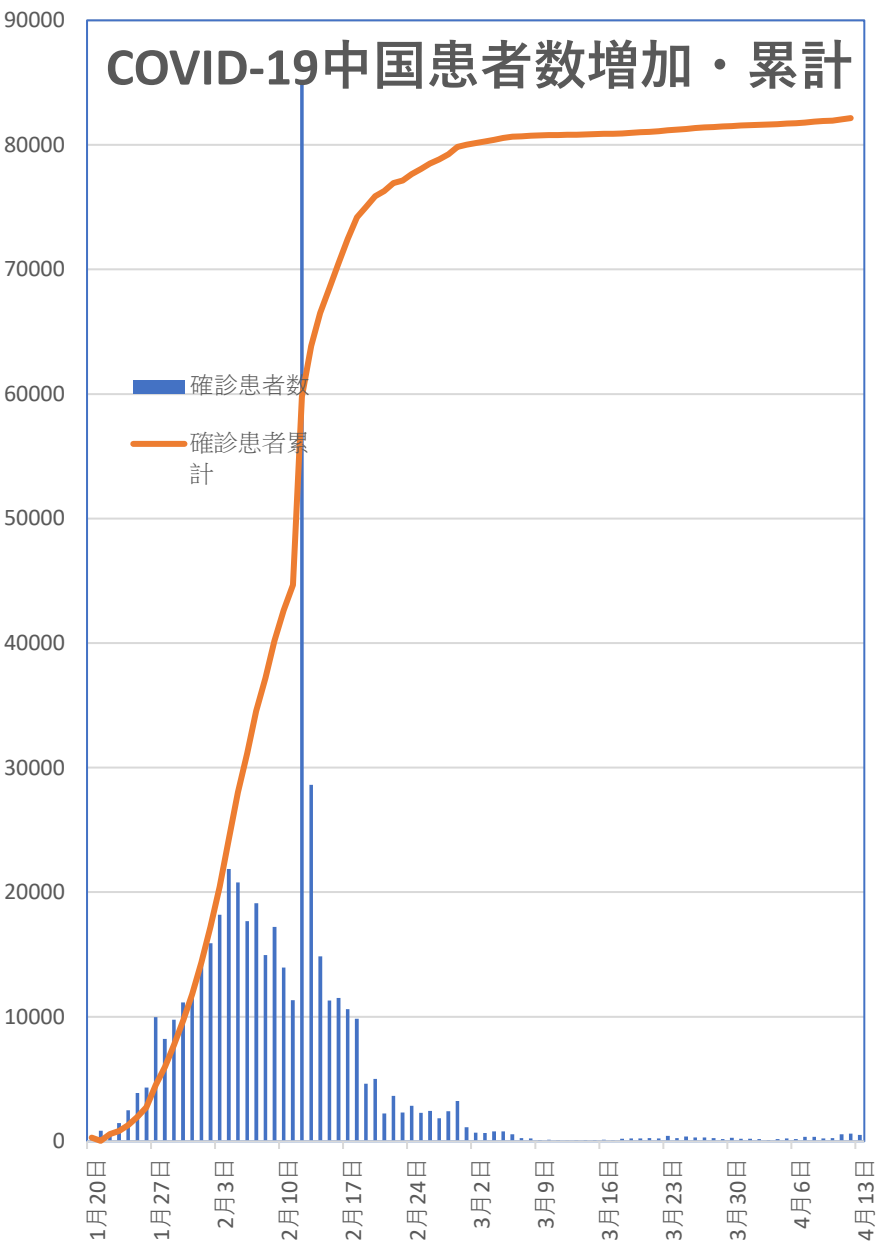

# COVID-19 中国発症・死者数 Apr. 15, 2020

# COVID-19 中国発症者数

Apr. 15, 2020

## COVID-19中国患者数増加・累計