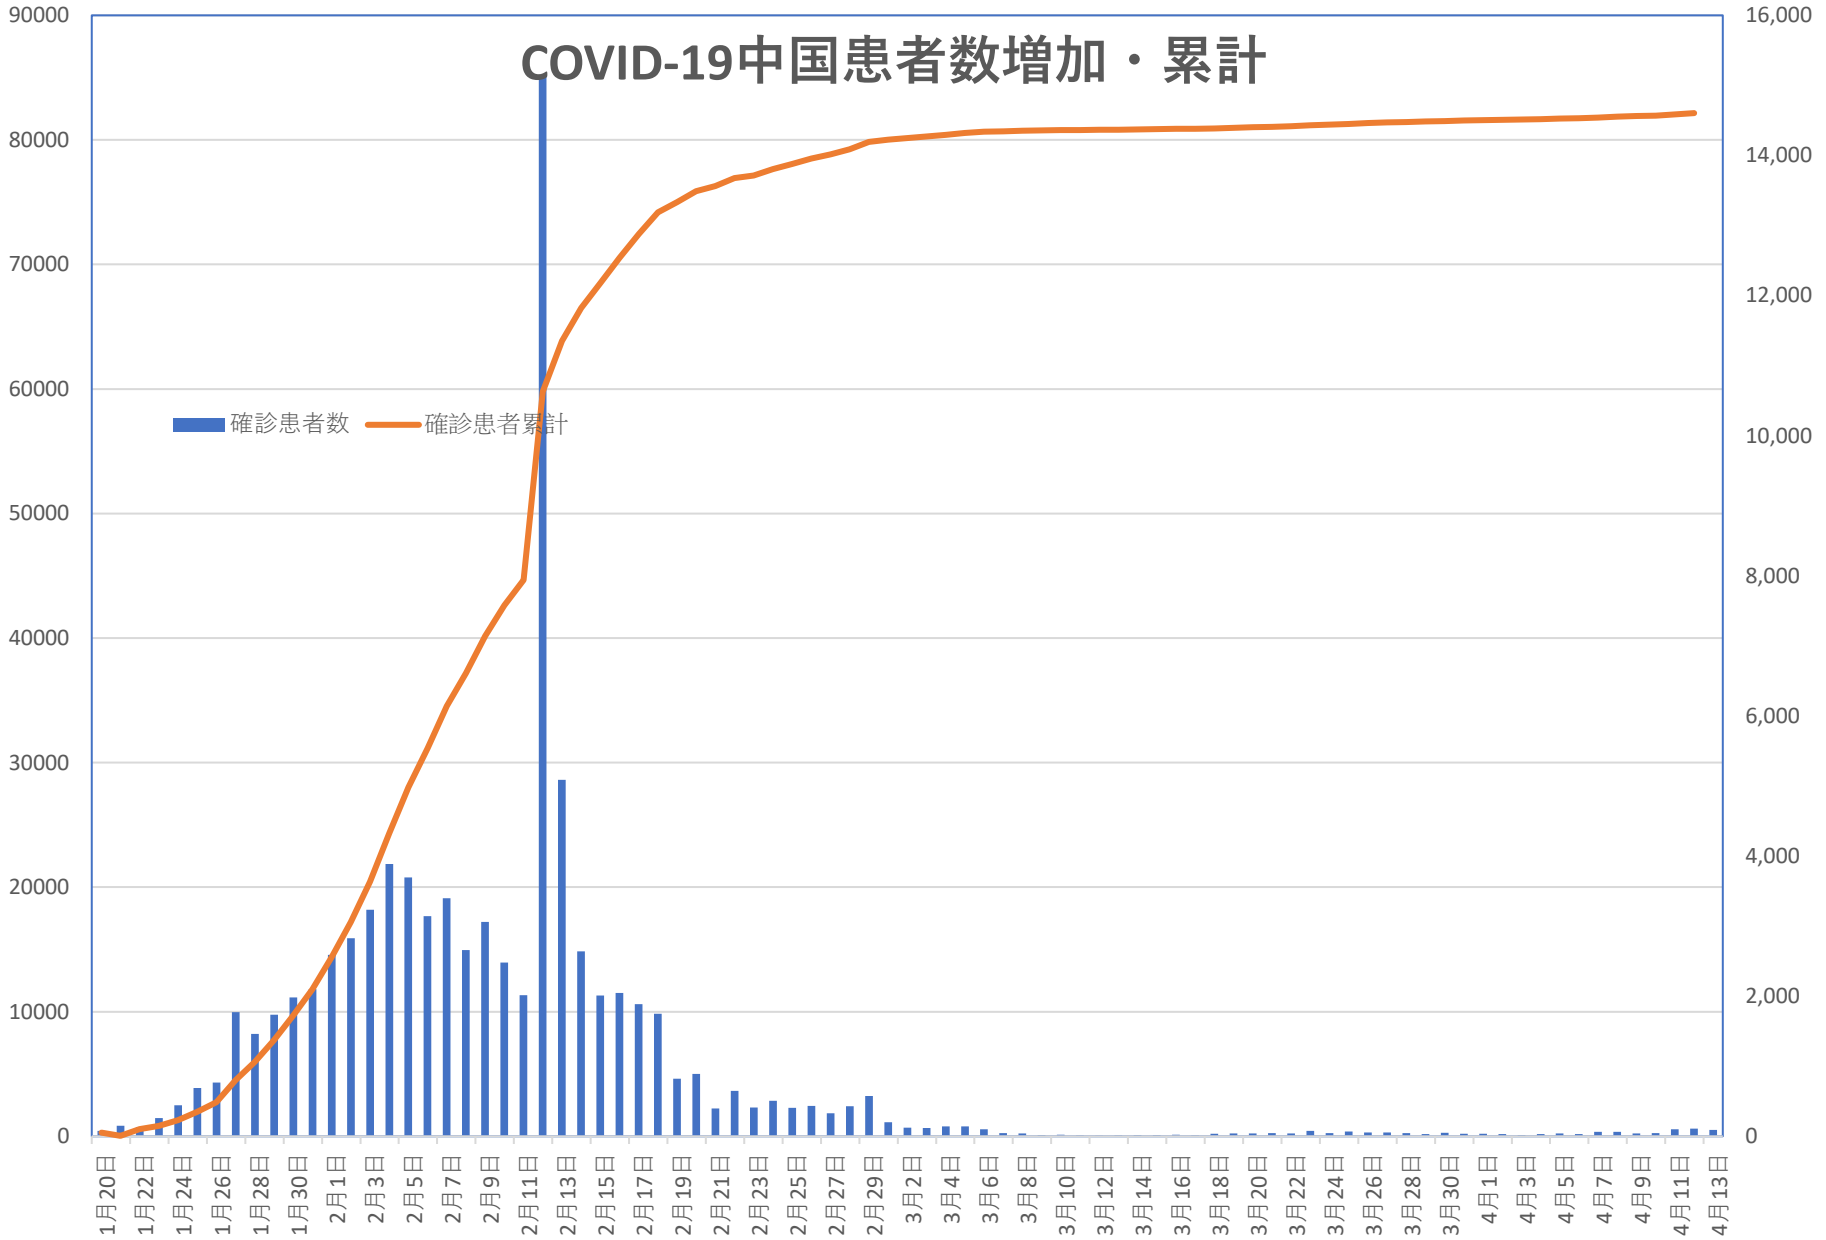

# COVID-19 中国発症・死者数 Apr. 15, 2020

# COVID-19 中国発症者数

Apr. 15, 2020

## COVID-19中国患者数増加・累計