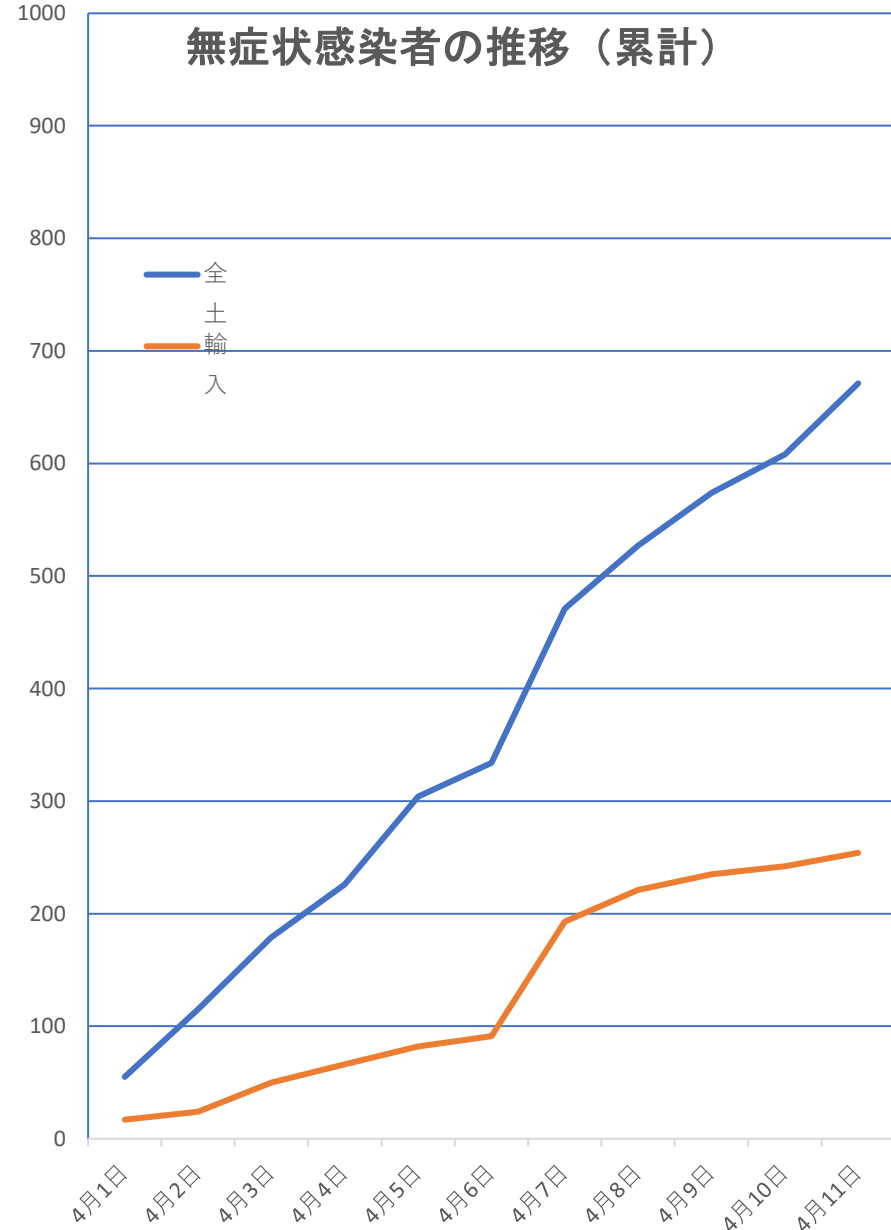

COVID-19 中国発症・死者数 Apr. 11, 2020

COVID-19 中国発症者数

Apr. 11, 2020

COVID-19 中国死者数

Apr. 11, 2020

COVID-19 無症状感染者

Apr. 11, 2020

全土	55	60	64	47	78	30	137	56	47	34	63
輸入	17	7	26	16	16	9	102	28	14	7	12

COVID-19 輸入患者 Apr. 11, 2020

中国輸入患者確診数 (Daily)

輸入患者数累計推移