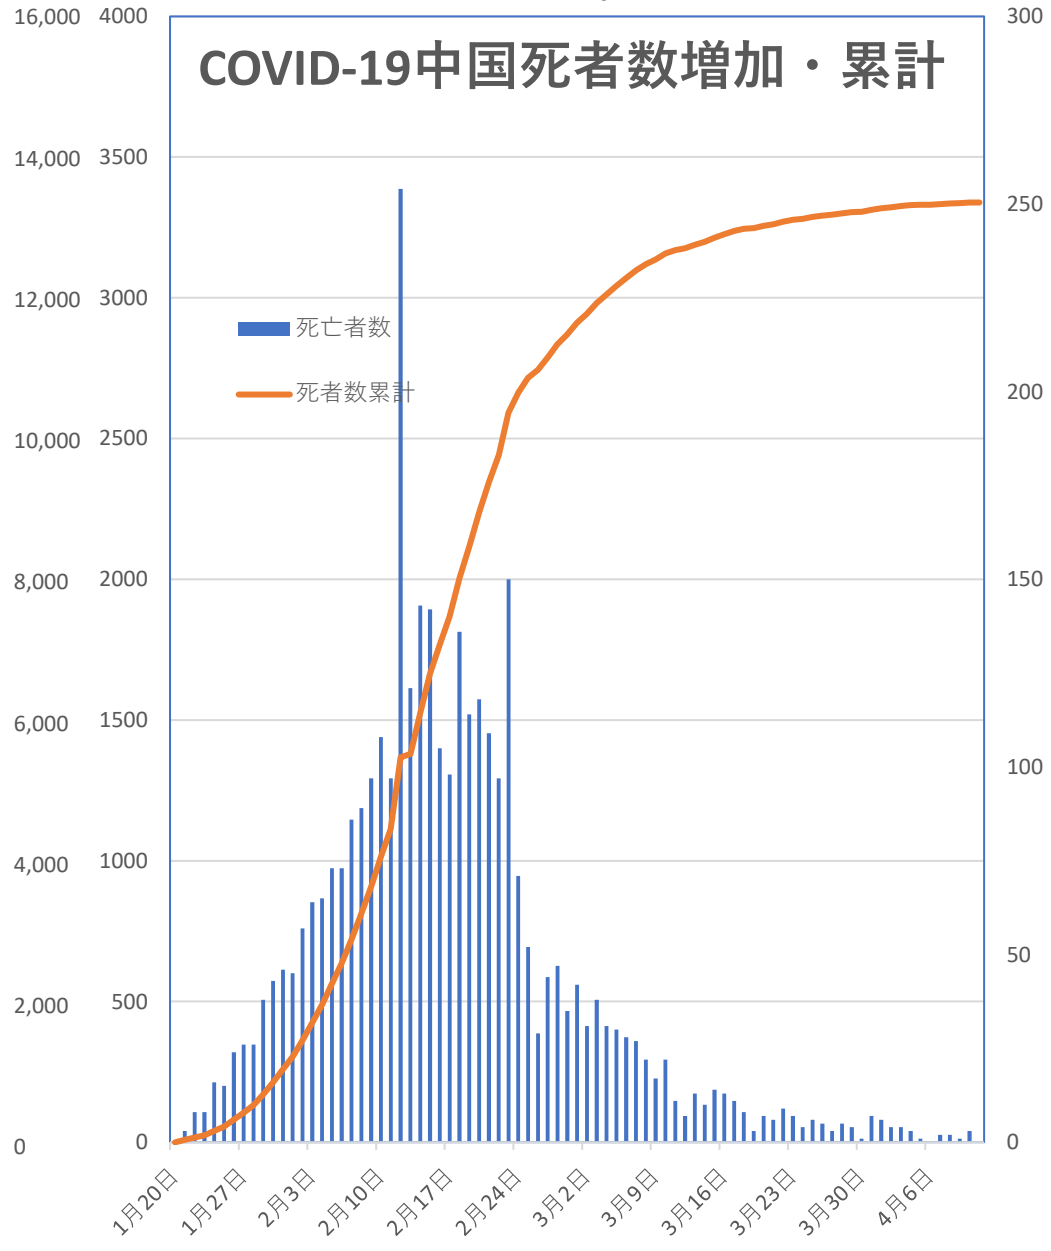

COVID-19 中国発症・死者数 Apr. 11, 2020

COVID-19 中国発症者数

Apr. 11, 2020

COVID-19 中国死者数

Apr. 11, 2020

COVID-19 無症状感染者

Apr. 11, 2020

全土	55	60	64	47	78	30	137	56	47	34	63
輸入	17	7	26	16	16	9	102	28	14	7	12