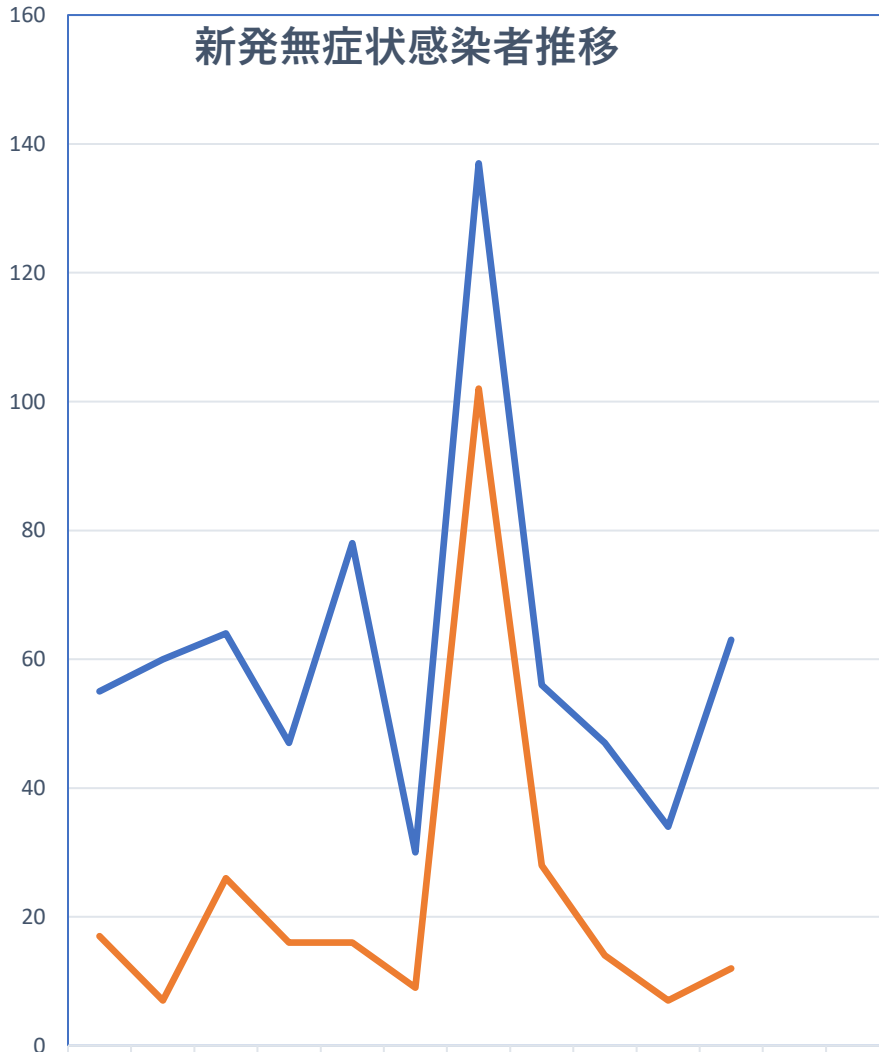

COVID-19 中国発症・死者数 Apr. 11, 2020

COVID-19 中国発症者数

Apr. 11, 2020

COVID-19 中国死者数

Apr. 11, 2020

COVID-19 無症状感染者

Apr. 11, 2020

全土	55	60	64	47	78	30	137	56	47	34	63
輸入	17	7	26	16	16	9	102	28	14	7	12

COVID-19 輸入患者 Apr. 11, 2020

中国輸入患者確診数 (Daily)

輸入患者数累計推移