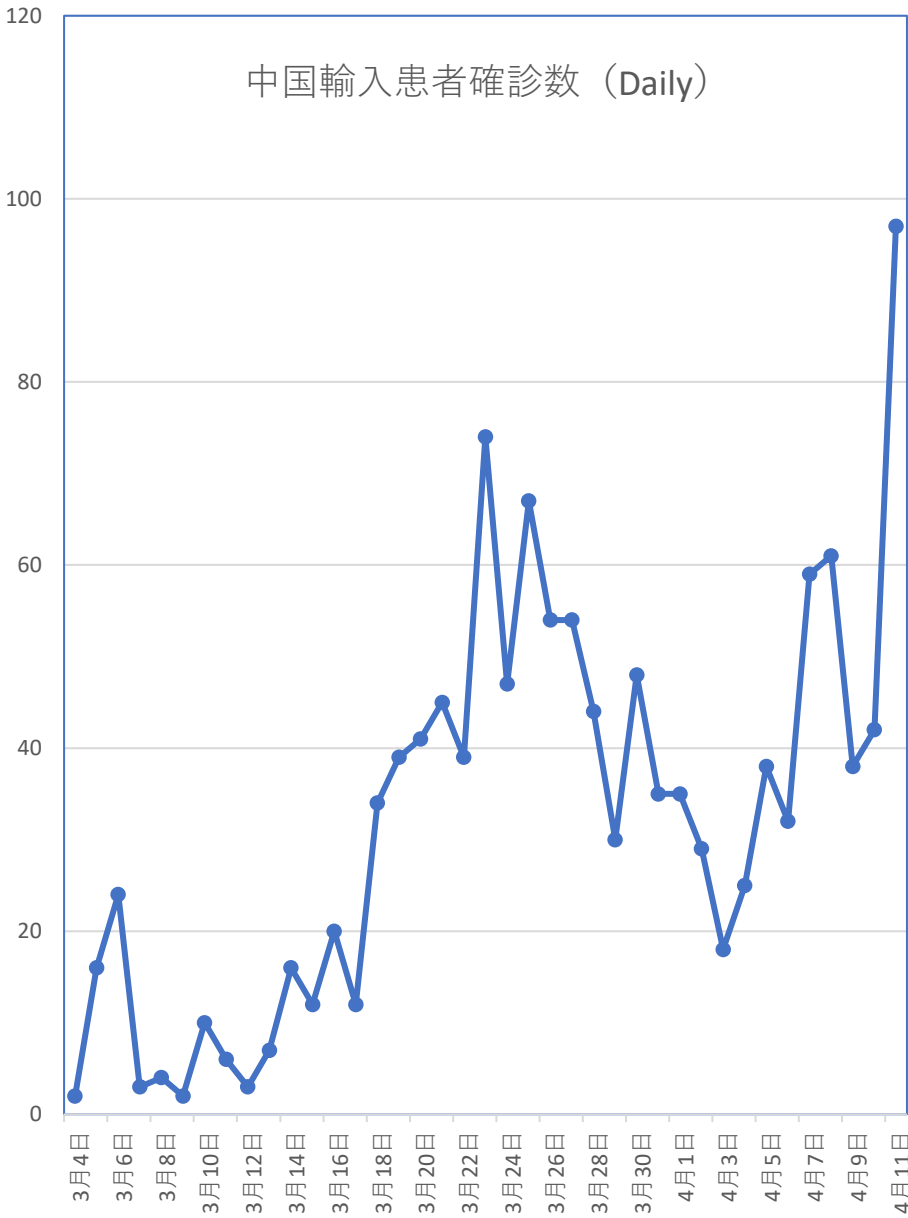

COVID-19 中国発症・死者数 Apr. 11, 2020

COVID-19 中国発症者数

Apr. 11, 2020

COVID-19 中国死者数

Apr. 11, 2020

COVID-19 無症状感染者

Apr. 11, 2020

全土	55	60	64	47	78	30	137	56	47	34	63
輸入	17	7	26	16	16	9	102	28	14	7	12

COVID-19 輸入患者 Apr. 11, 2020

中国輸入患者確診数 (Daily)

輸入患者数累計推移