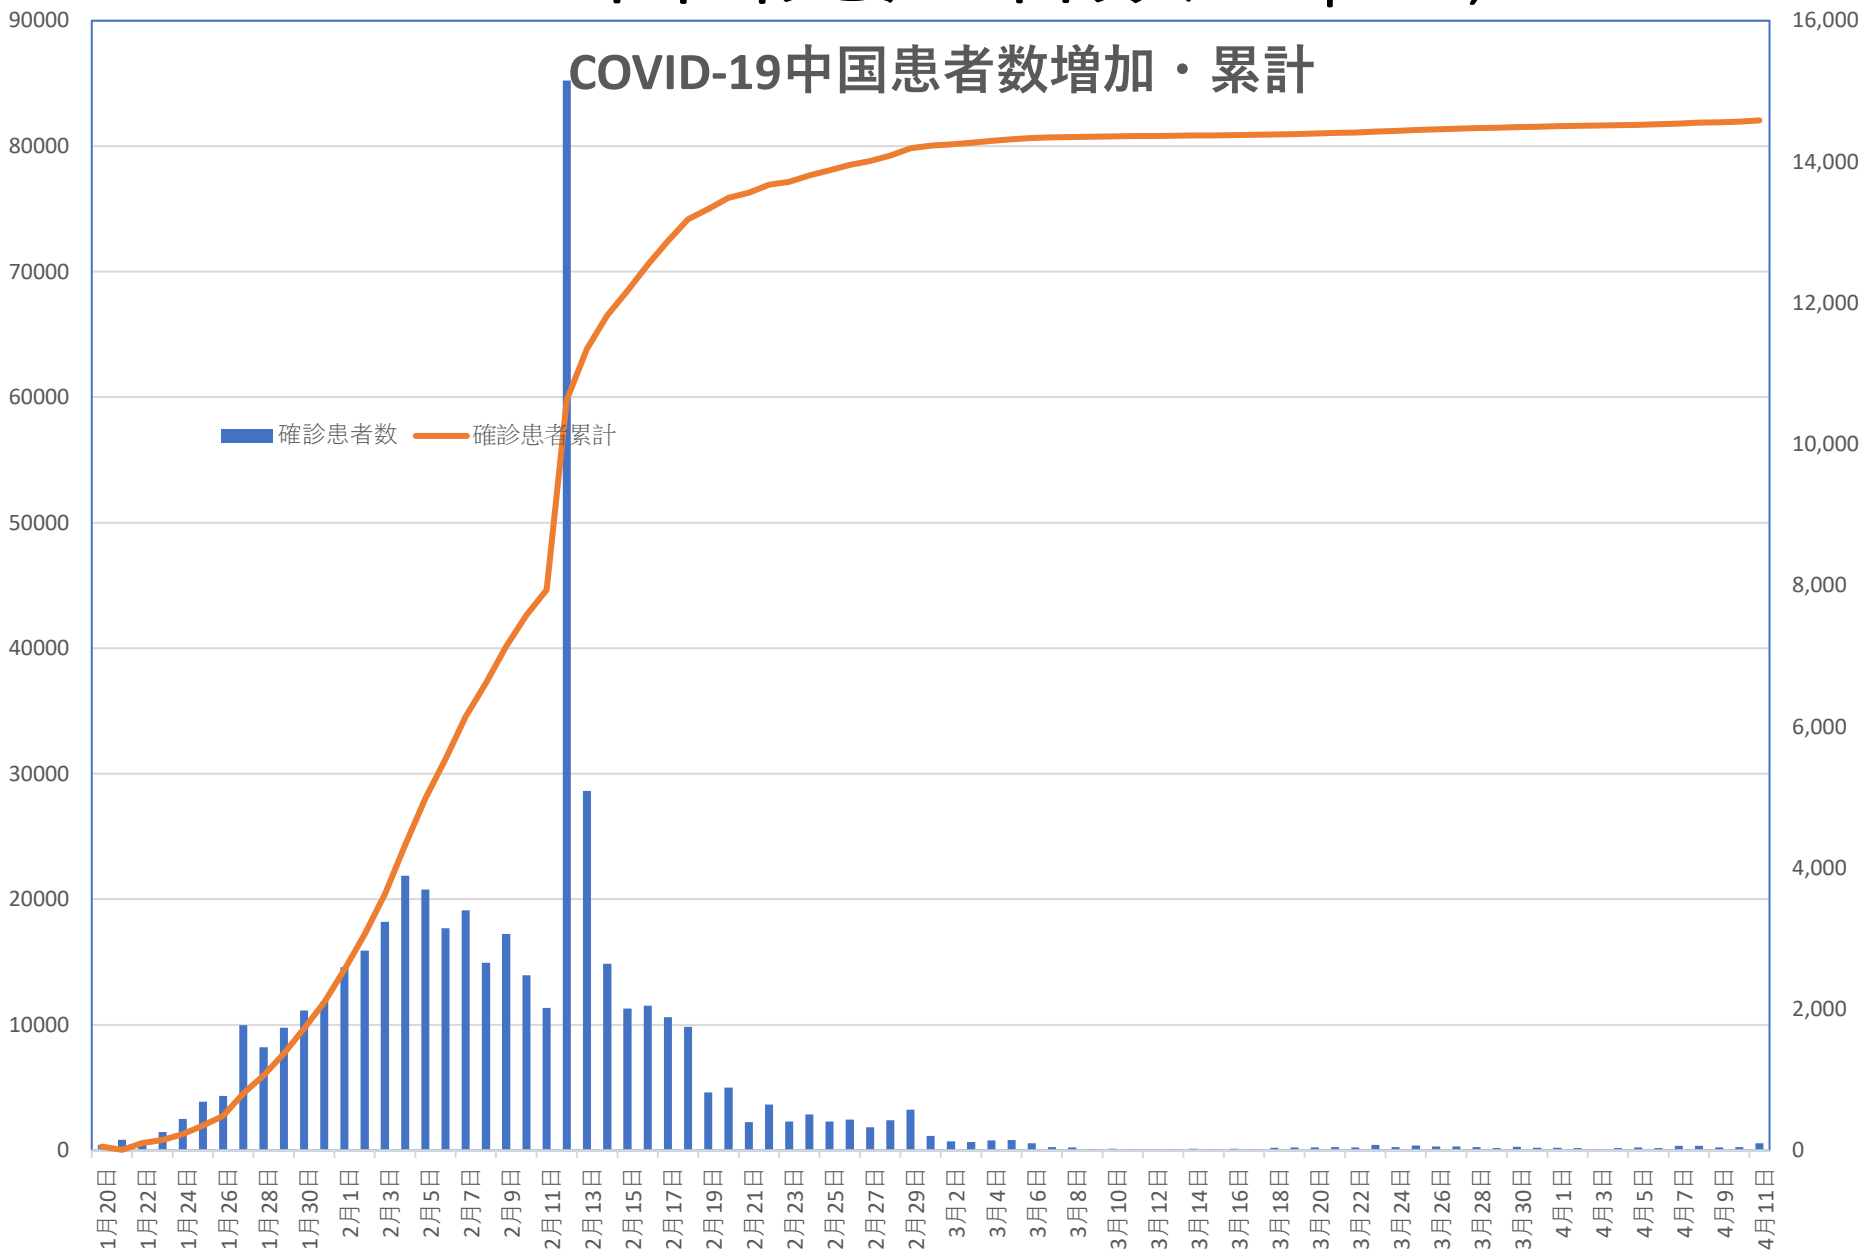

COVID-19 中国発症・死者数 Apr. 11, 2020

COVID-19 中国発症者数

Apr. 11, 2020

COVID-19 中国死者数

Apr. 11, 2020

COVID-19 無症状感染者

Apr. 11, 2020

全土	55	60	64	47	78	30	137	56	47	34	63
輸入	17	7	26	16	16	9	102	28	14	7	12