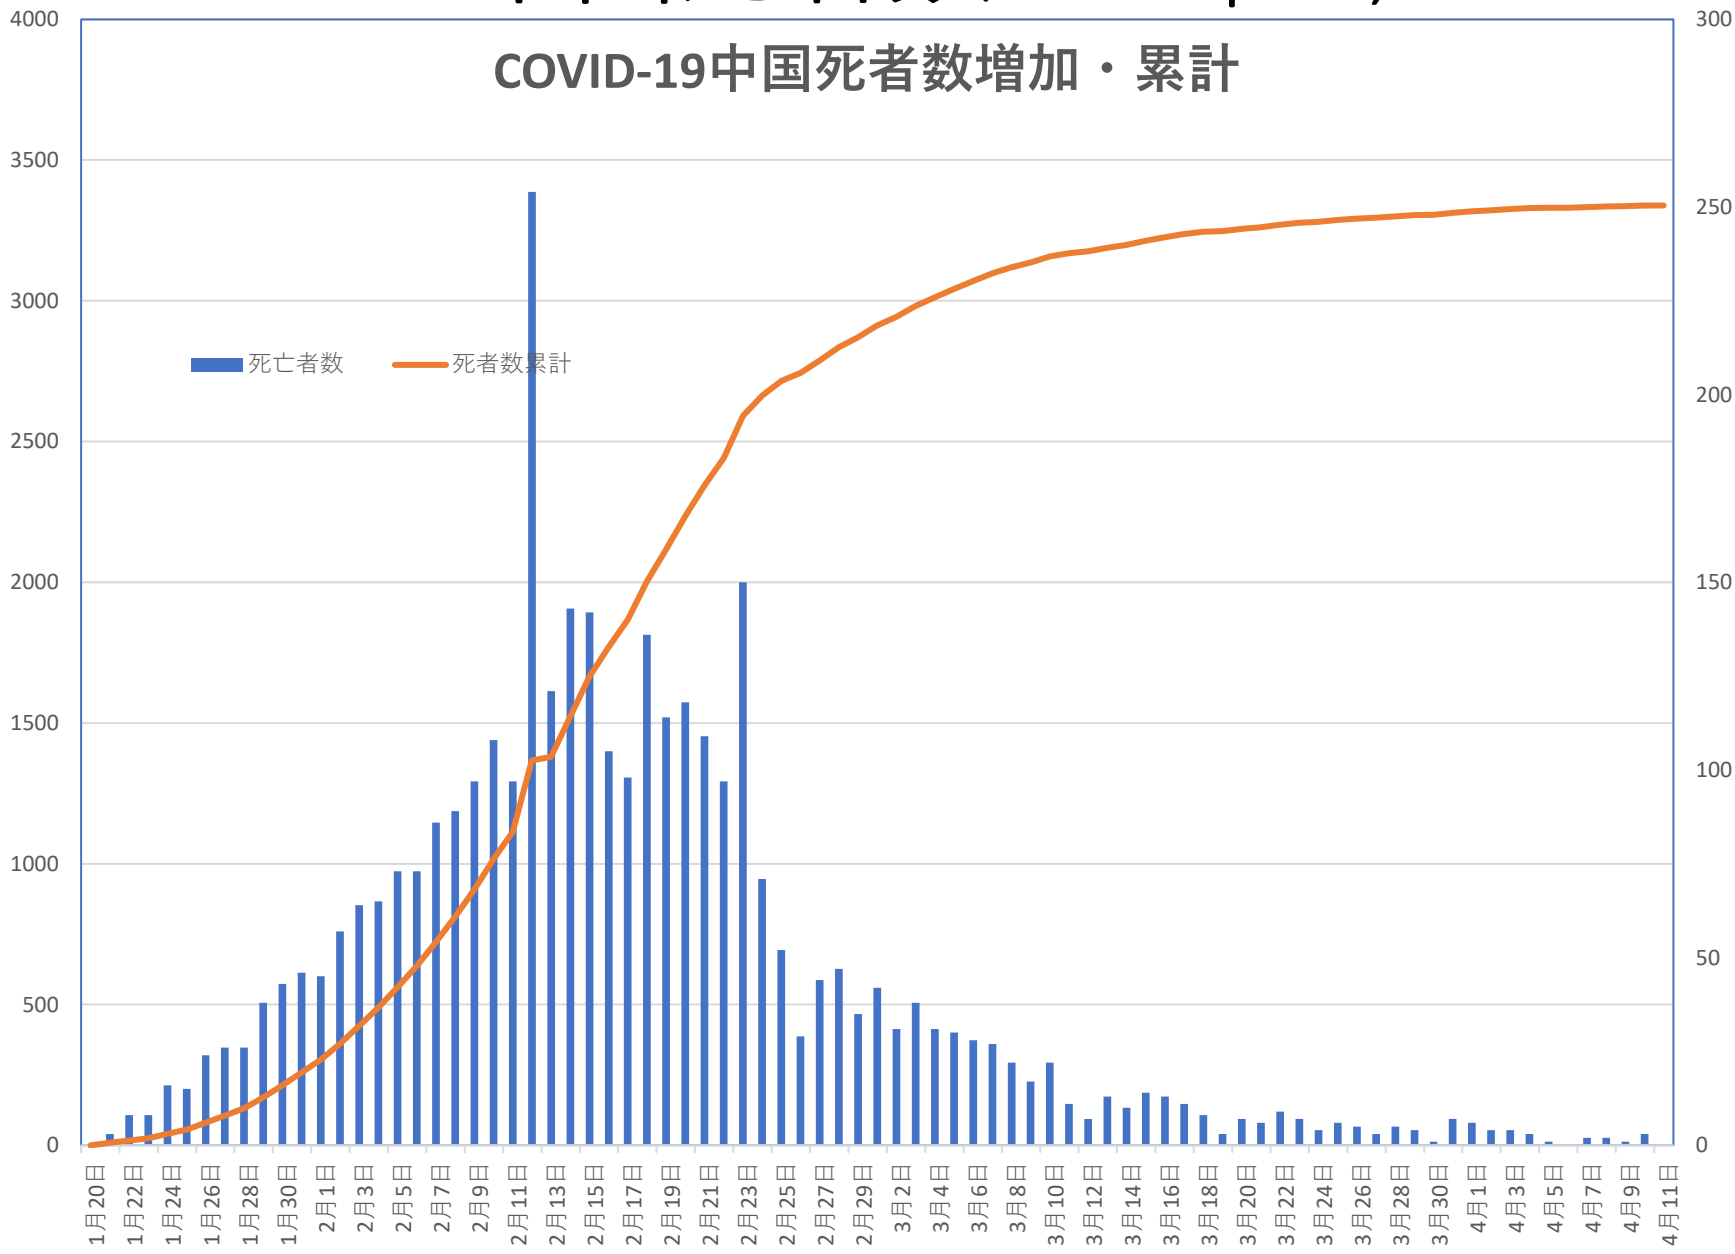

COVID-19 中国発症・死者数 Apr. 11, 2020

COVID-19 中国発症者数

Apr. 11, 2020

COVID-19 中国死者数

Apr. 11, 2020

COVID-19 無症状感染者

Apr. 11, 2020

全土	55	60	64	47	78	30	137	56	47	34	63
輸入	17	7	26	16	16	9	102	28	14	7	12