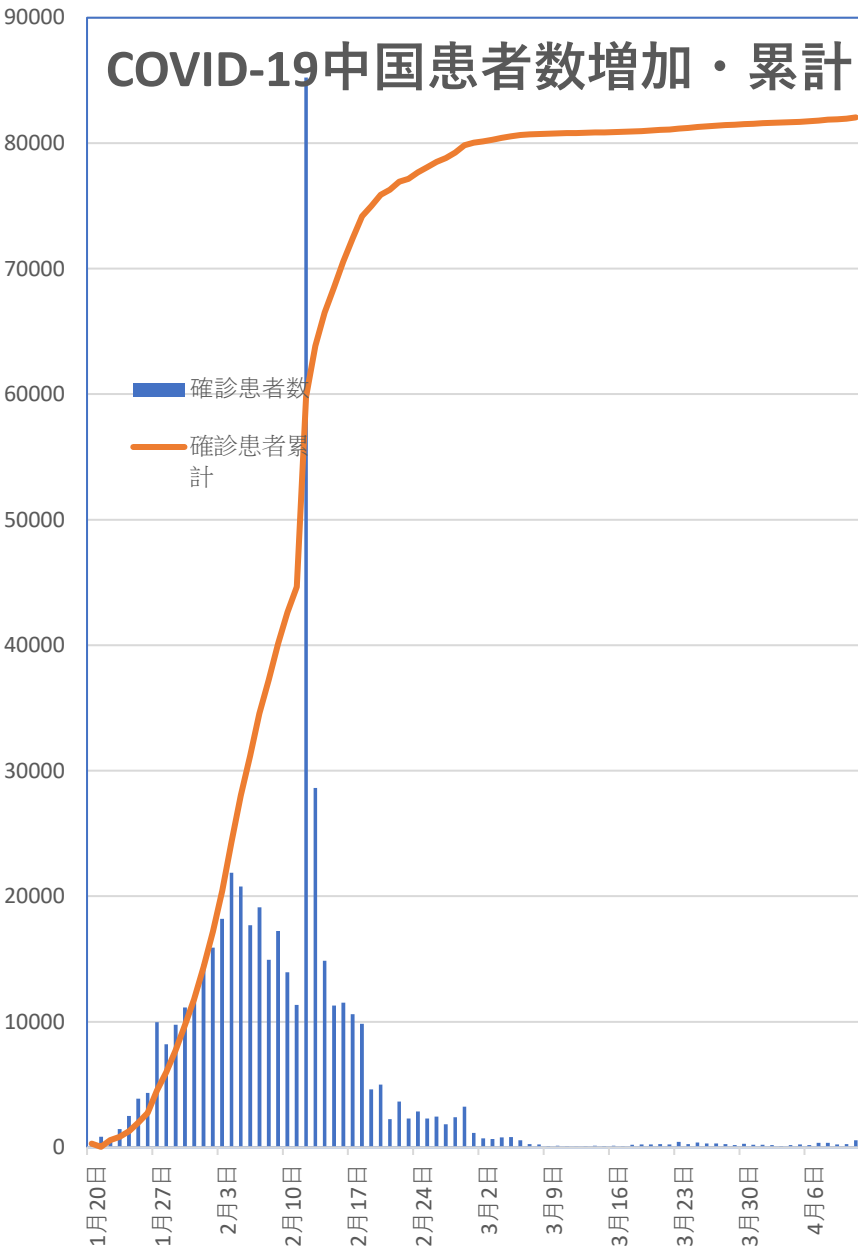

COVID-19 中国発症・死者数 Apr. 11, 2020

COVID-19 中国発症者数

Apr. 11, 2020

COVID-19 中国死者数

Apr. 11, 2020

COVID-19 無症状感染者

Apr. 11, 2020

全土	55	60	64	47	78	30	137	56	47	34	63
輸入	17	7	26	16	16	9	102	28	14	7	12

COVID-19 輸入患者 Apr. 11, 2020

中国輸入患者確診数 (Daily)

輸入患者数累計推移