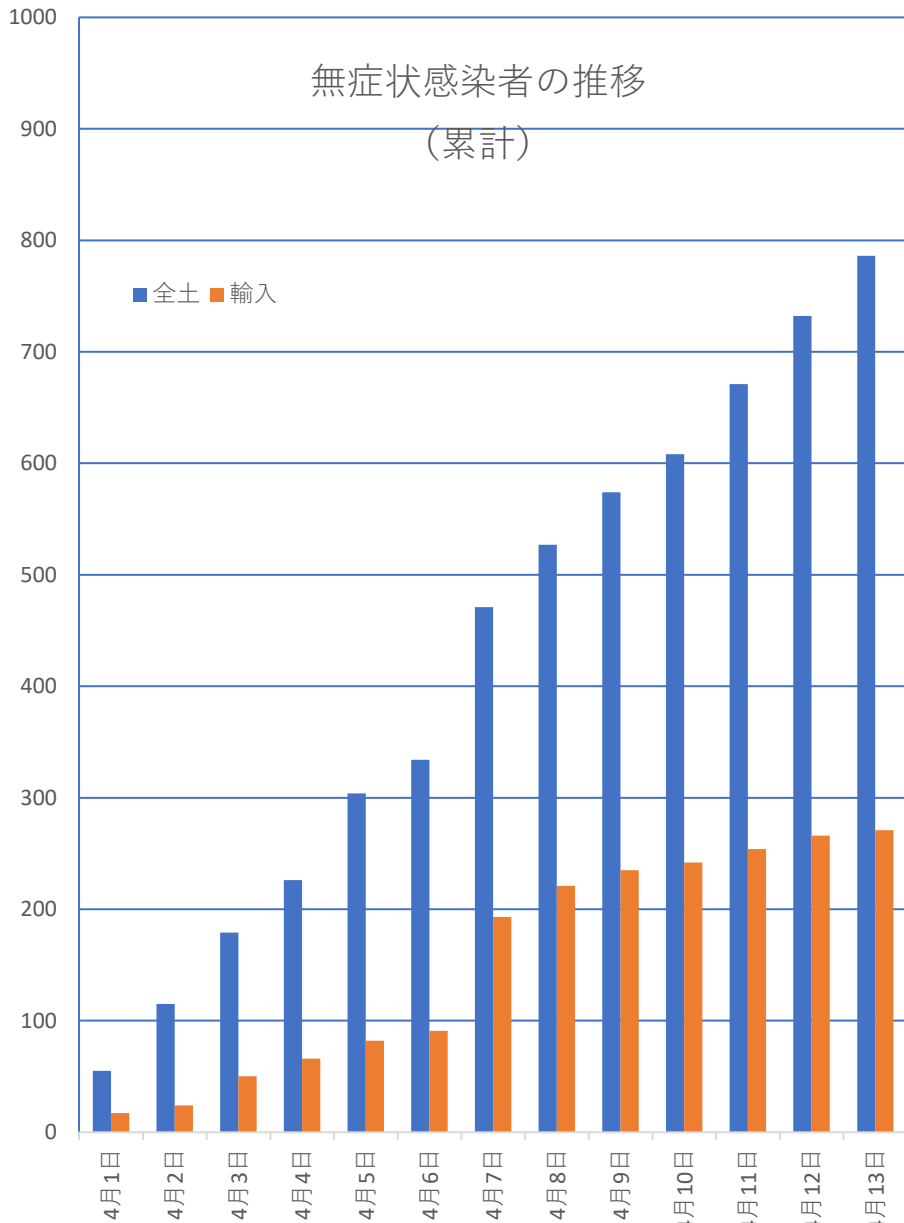

無症状感染者の推移 (累計)