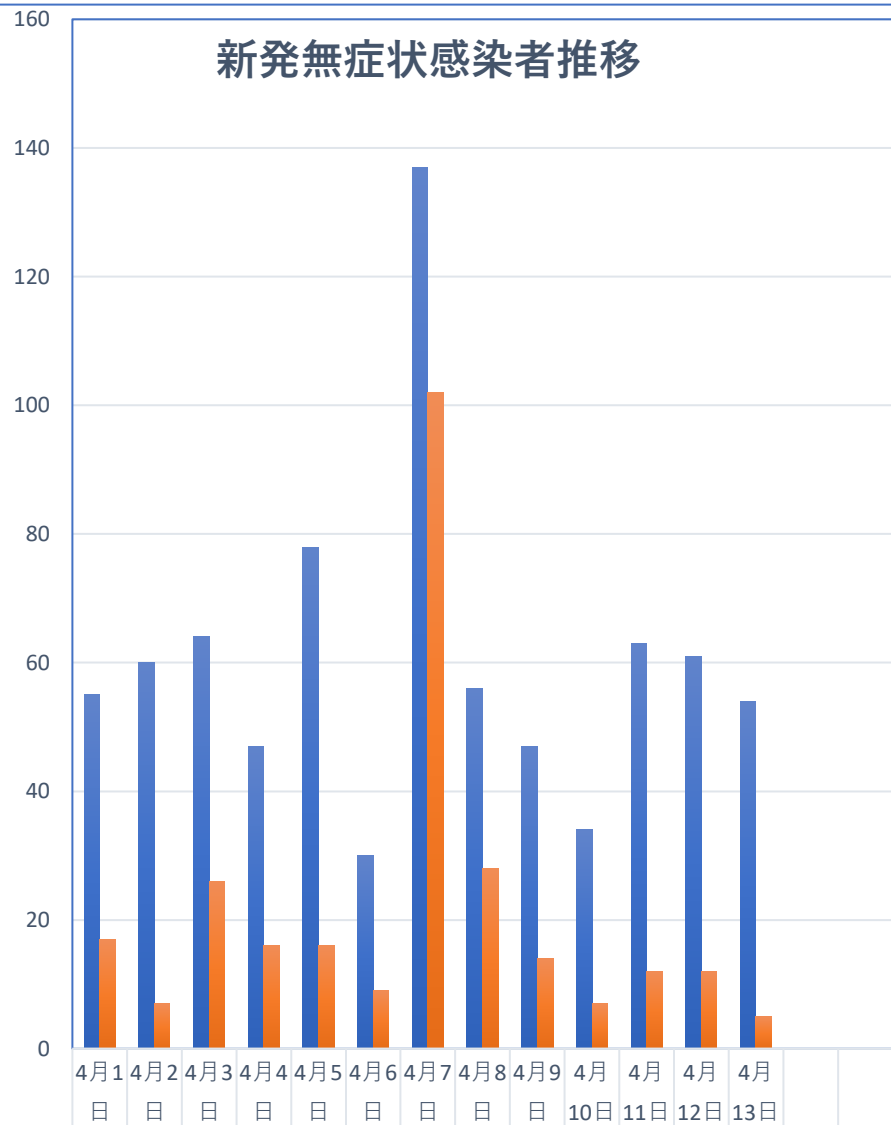

COVID-19 無症状感染者

Apr. 14, 2020

新発無症状感染者推移