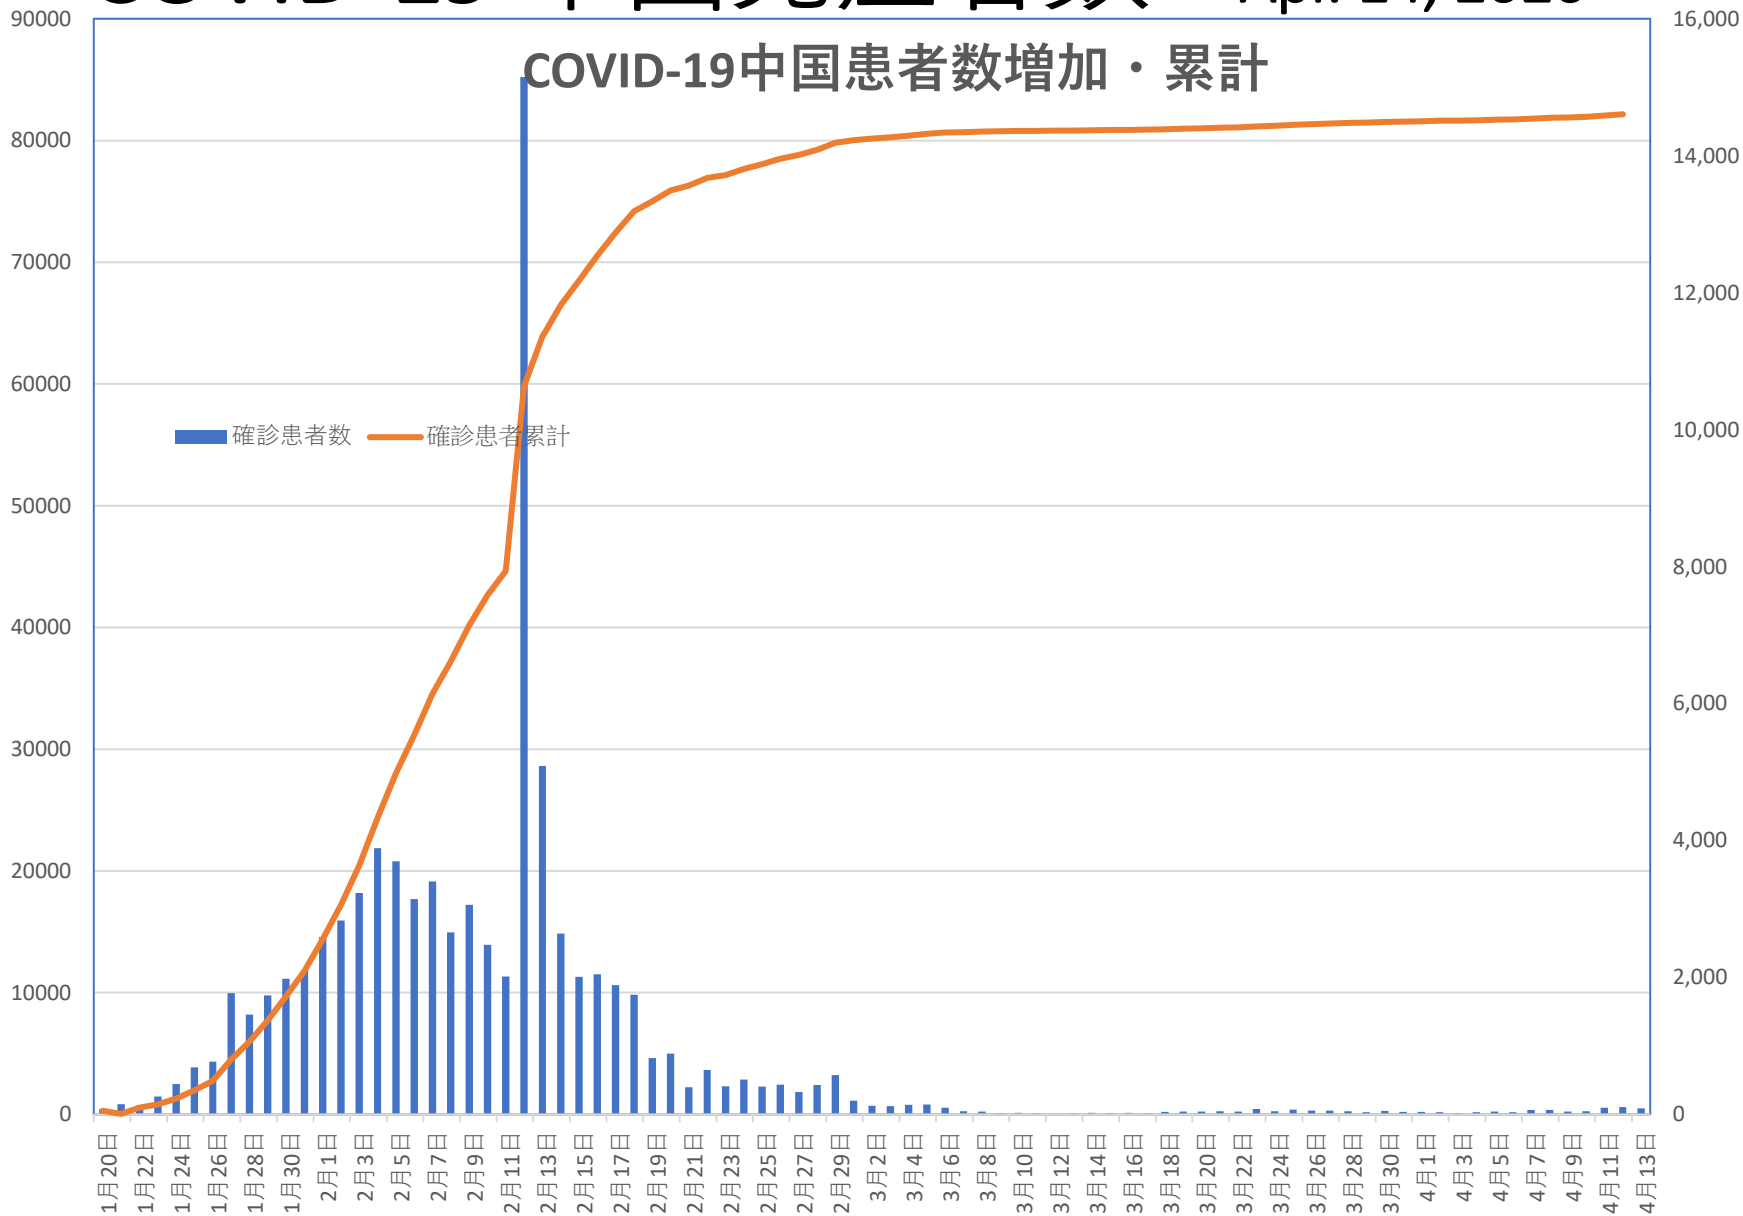

COVID-19 中国発症者数

Apr. 14, 2020

COVID-19中国患者数増加・累計