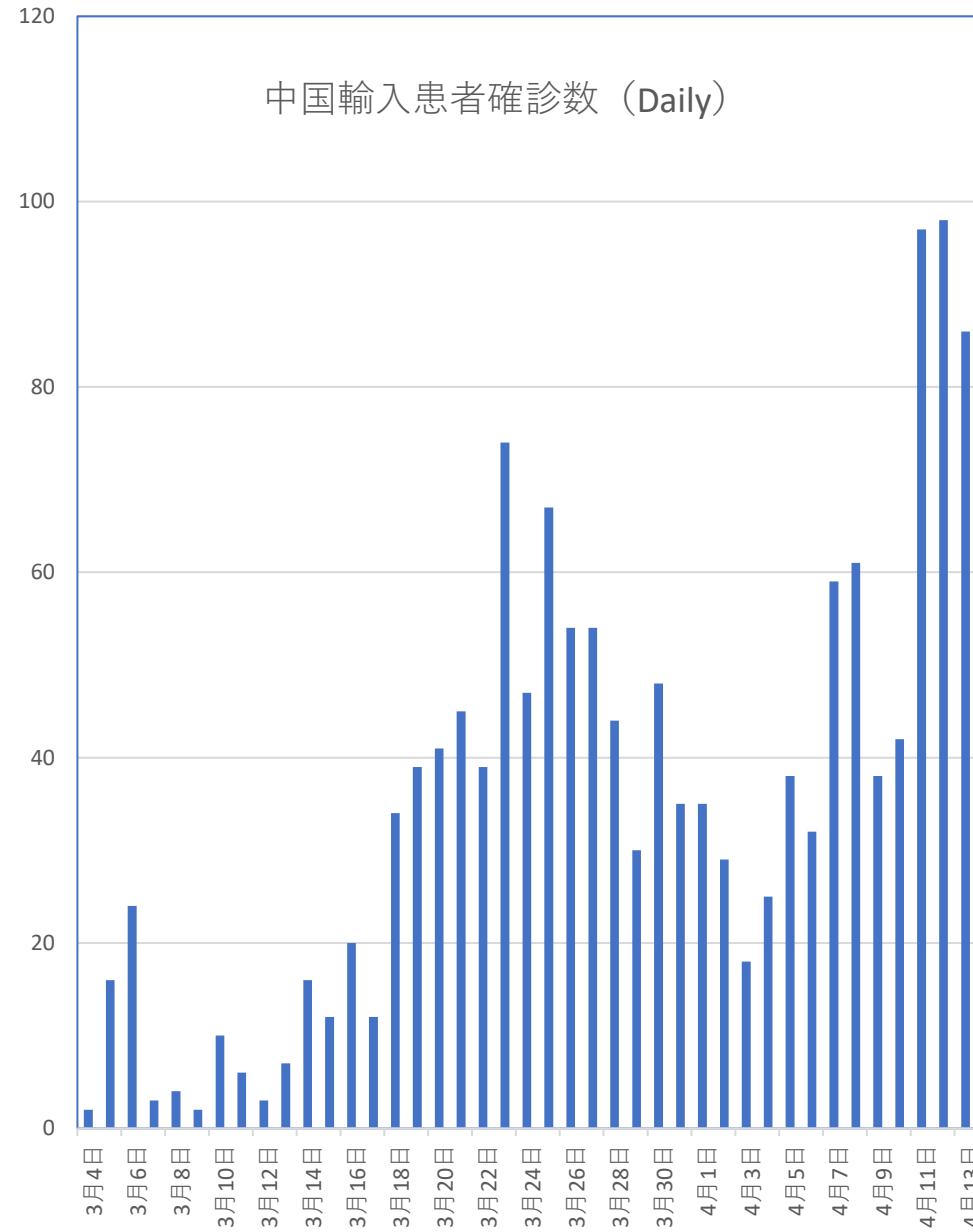

COVID-19 輸入患者

Apr. 14, 2020

中国輸入患者確診数 (Daily)