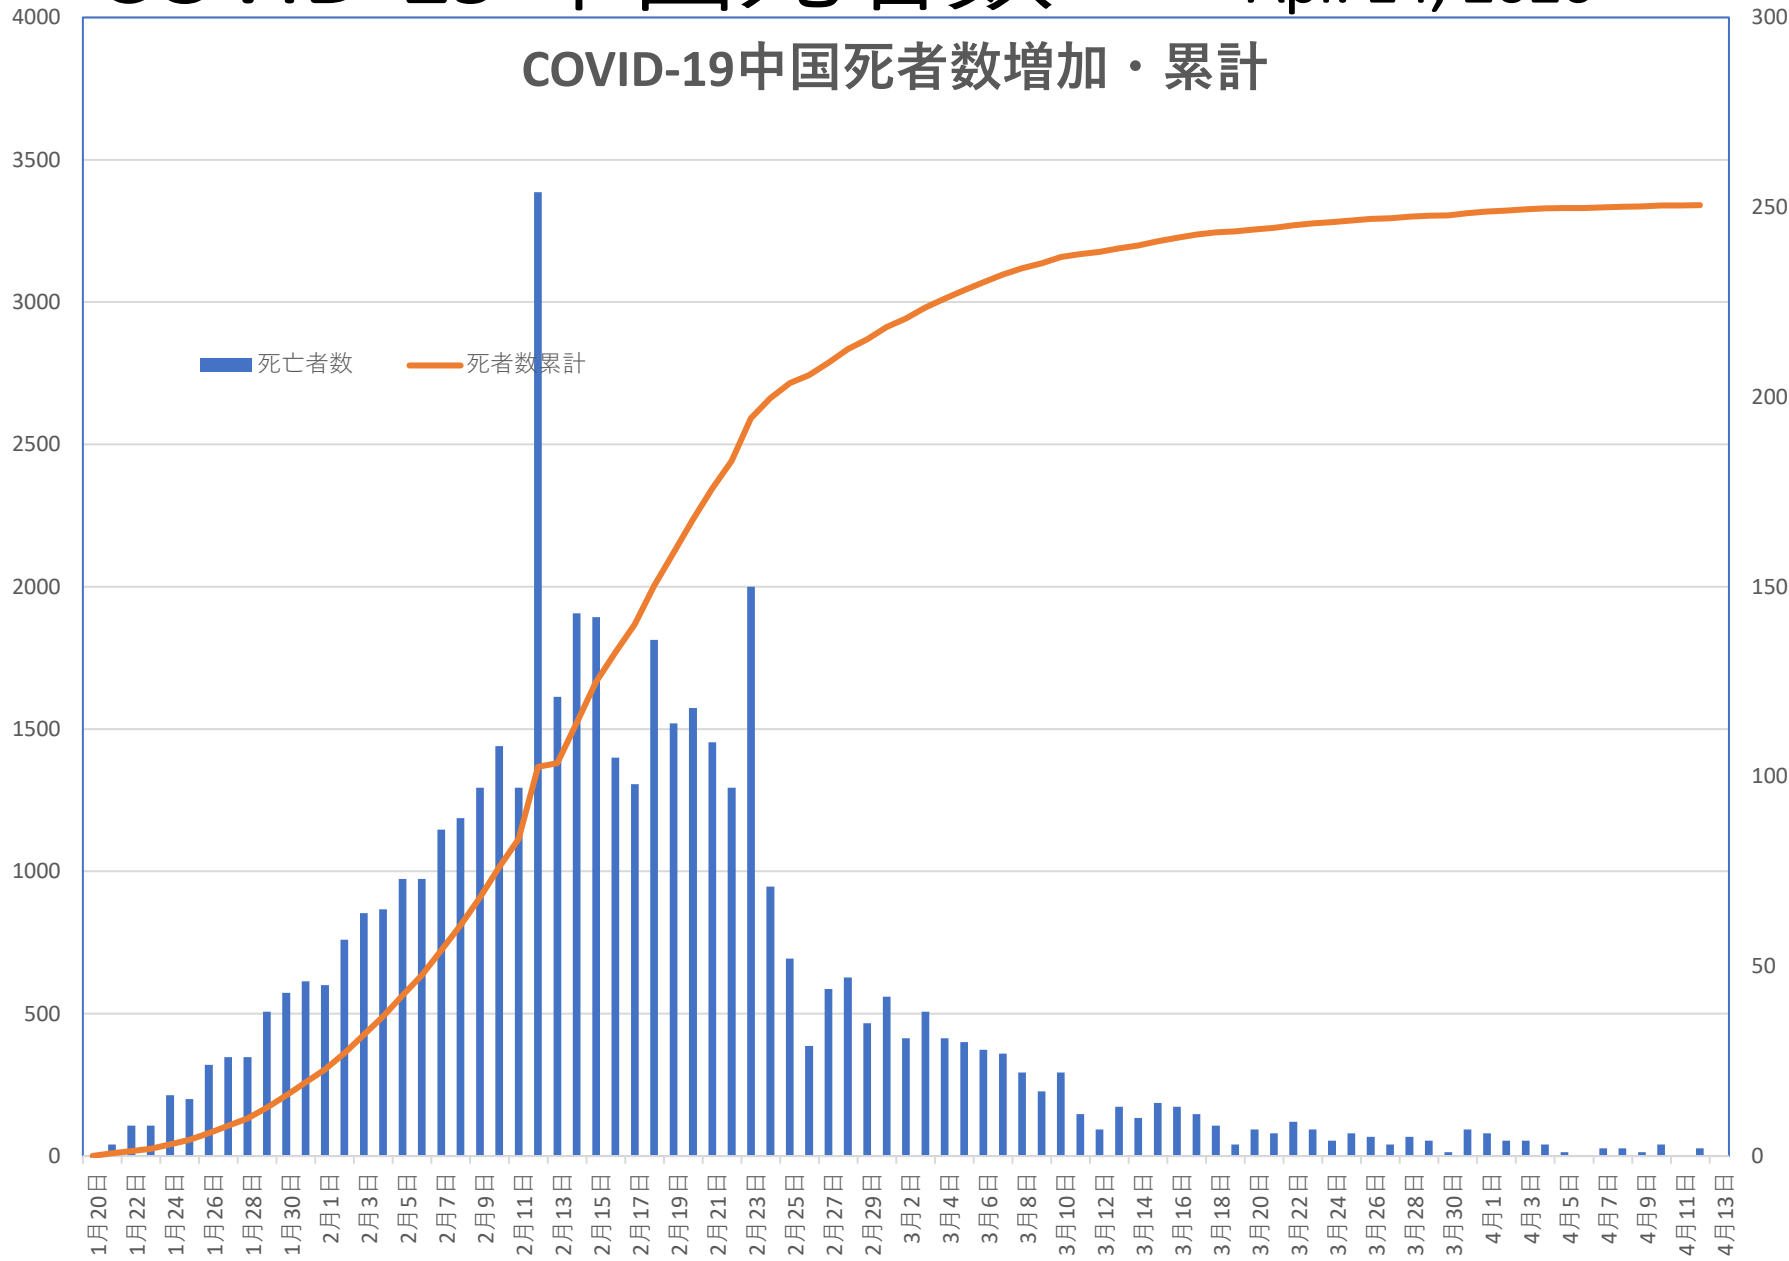

COVID-19 中国死者数

Apr. 14, 2020