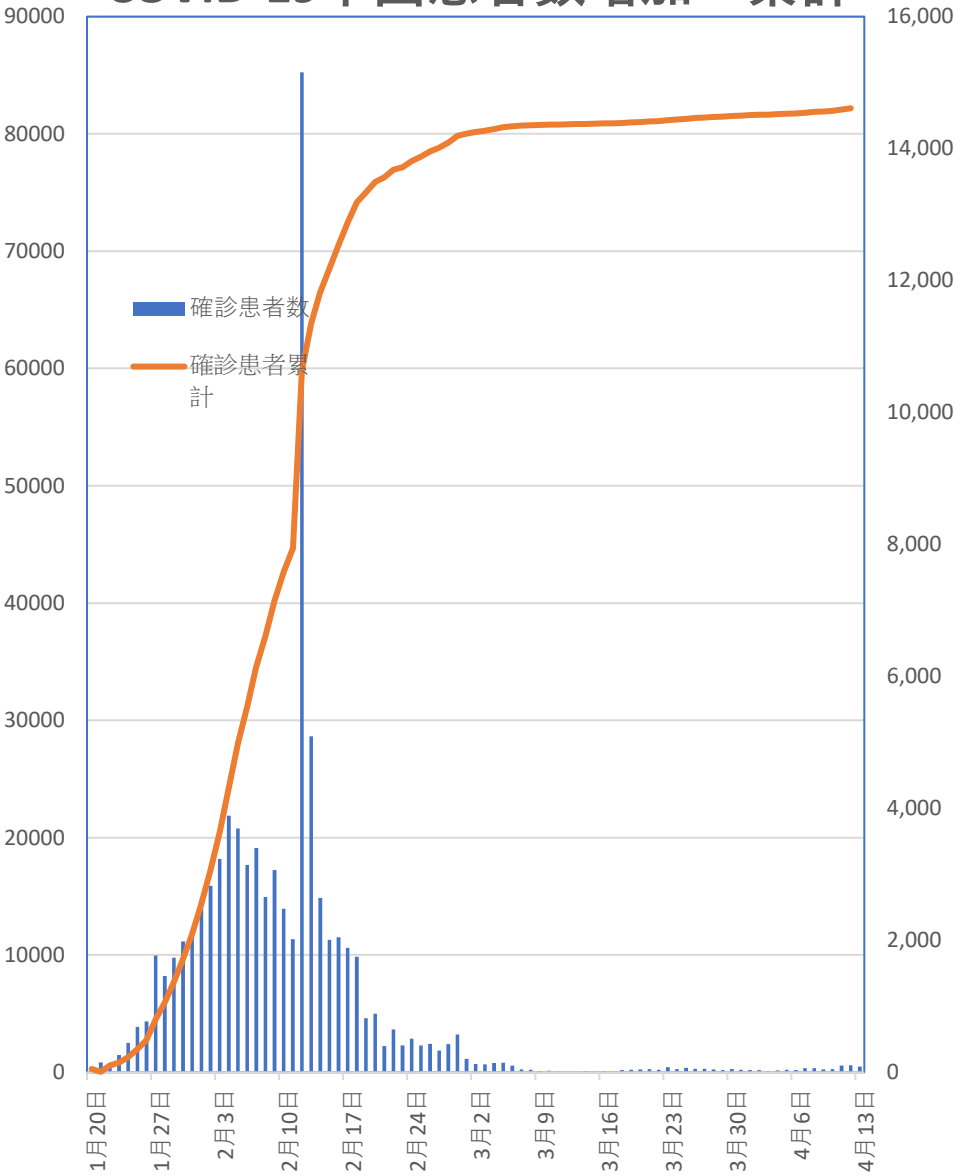

# COVID-19 中国発症・死者数 Apr. 14, 2020

## COVID-19中国患者数増加・累計

## COVID-19中国死者数増加・累計