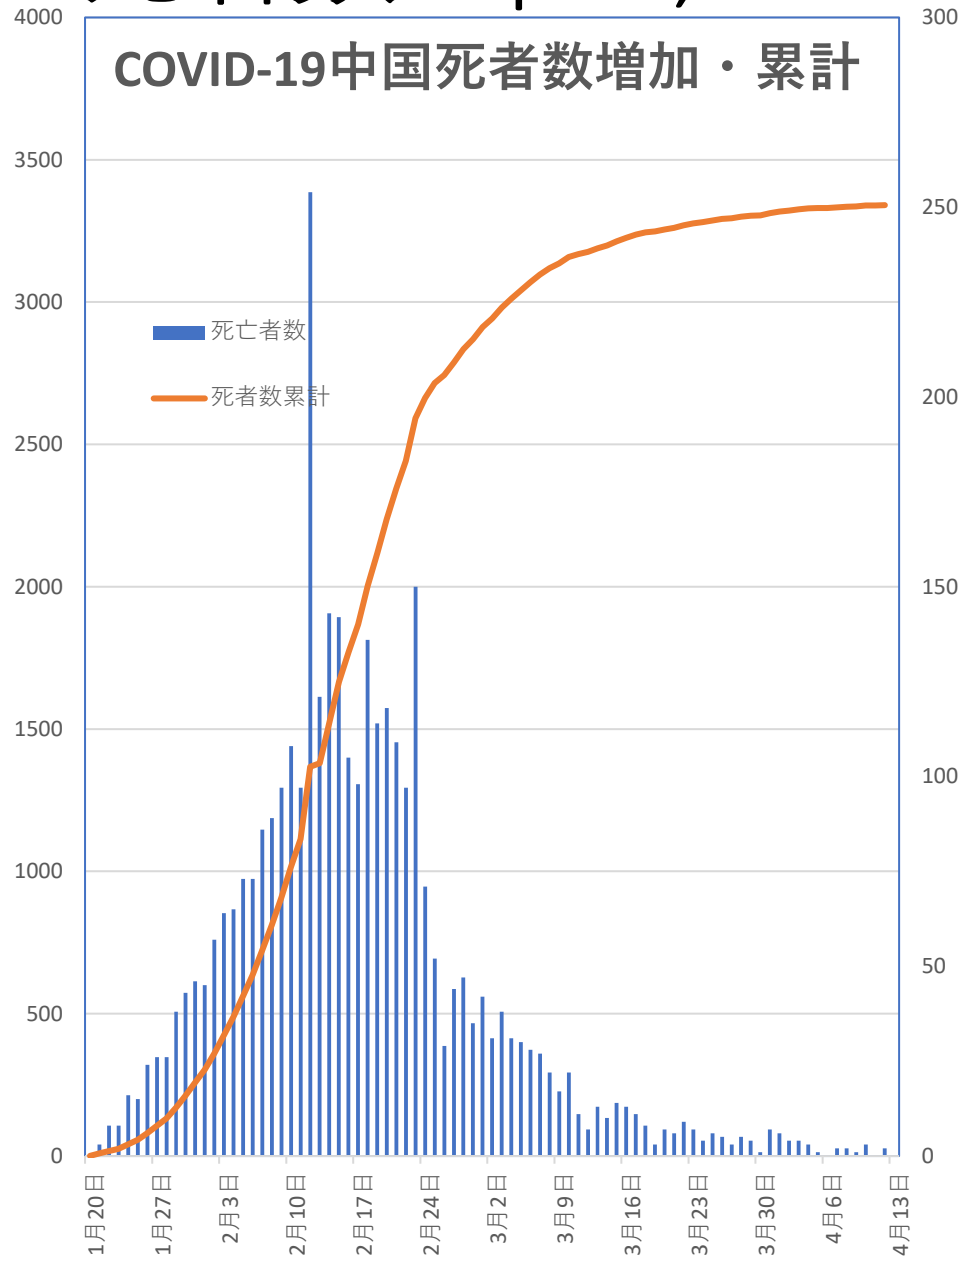

# COVID-19 中国発症・死者数 Apr. 14, 2020

## COVID-19中国患者数増加・累計

## COVID-19中国死者数増加・累計