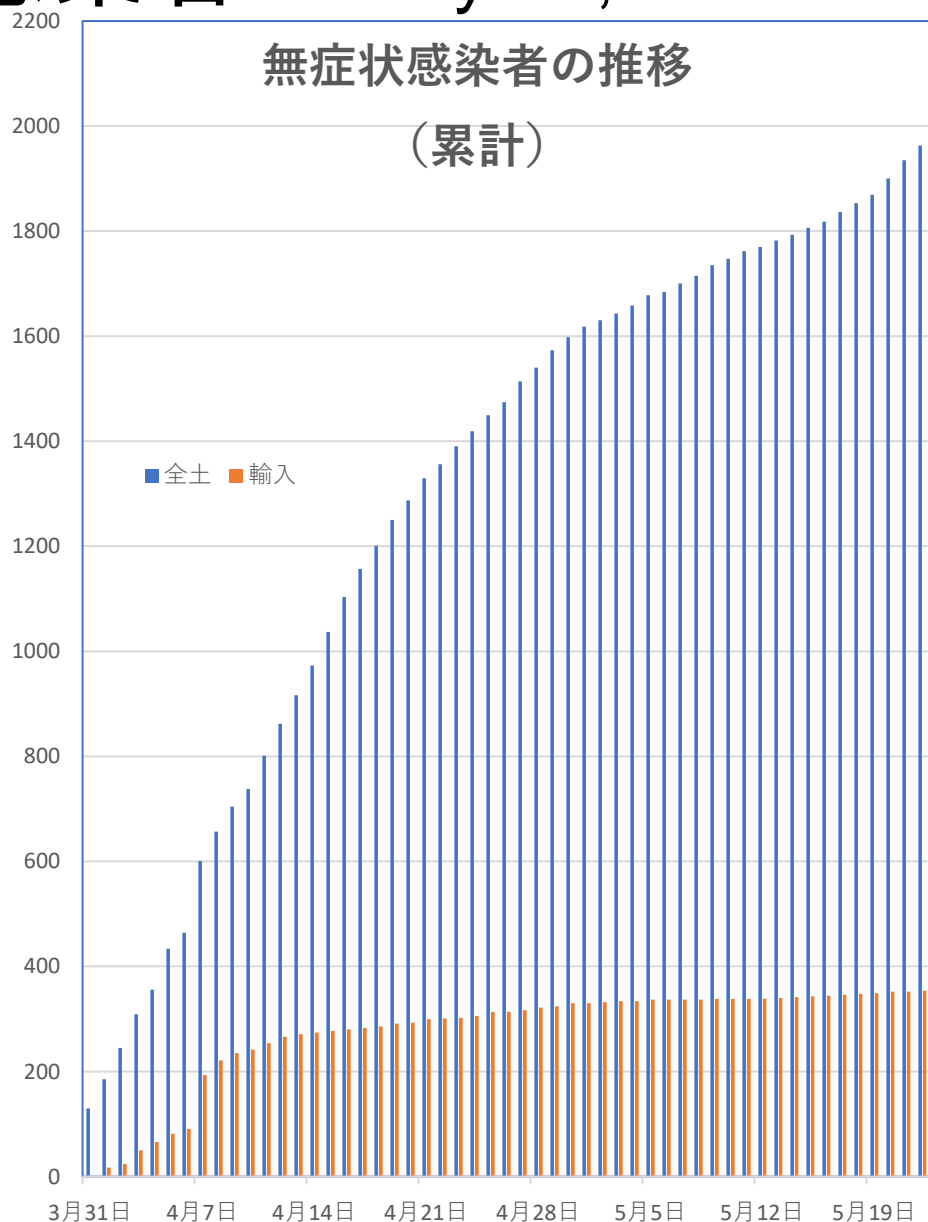

COVID-19 無症状感染者

May 24, 2020

新発無症状感染者推移

無症状感染者の推移

(累計)

COVID-19 輸入患者

May 24, 2020

輸入患者確診数
(Daily)

輸入患者数累計推移

COVID-19 中国発症・死者数

May 24, 2020

COVID-19 中国発症者数

May 24, 2020

COVID-19 中国死者数

May 24, 2020

COVID-19香港感染者推移 May 24, 2020