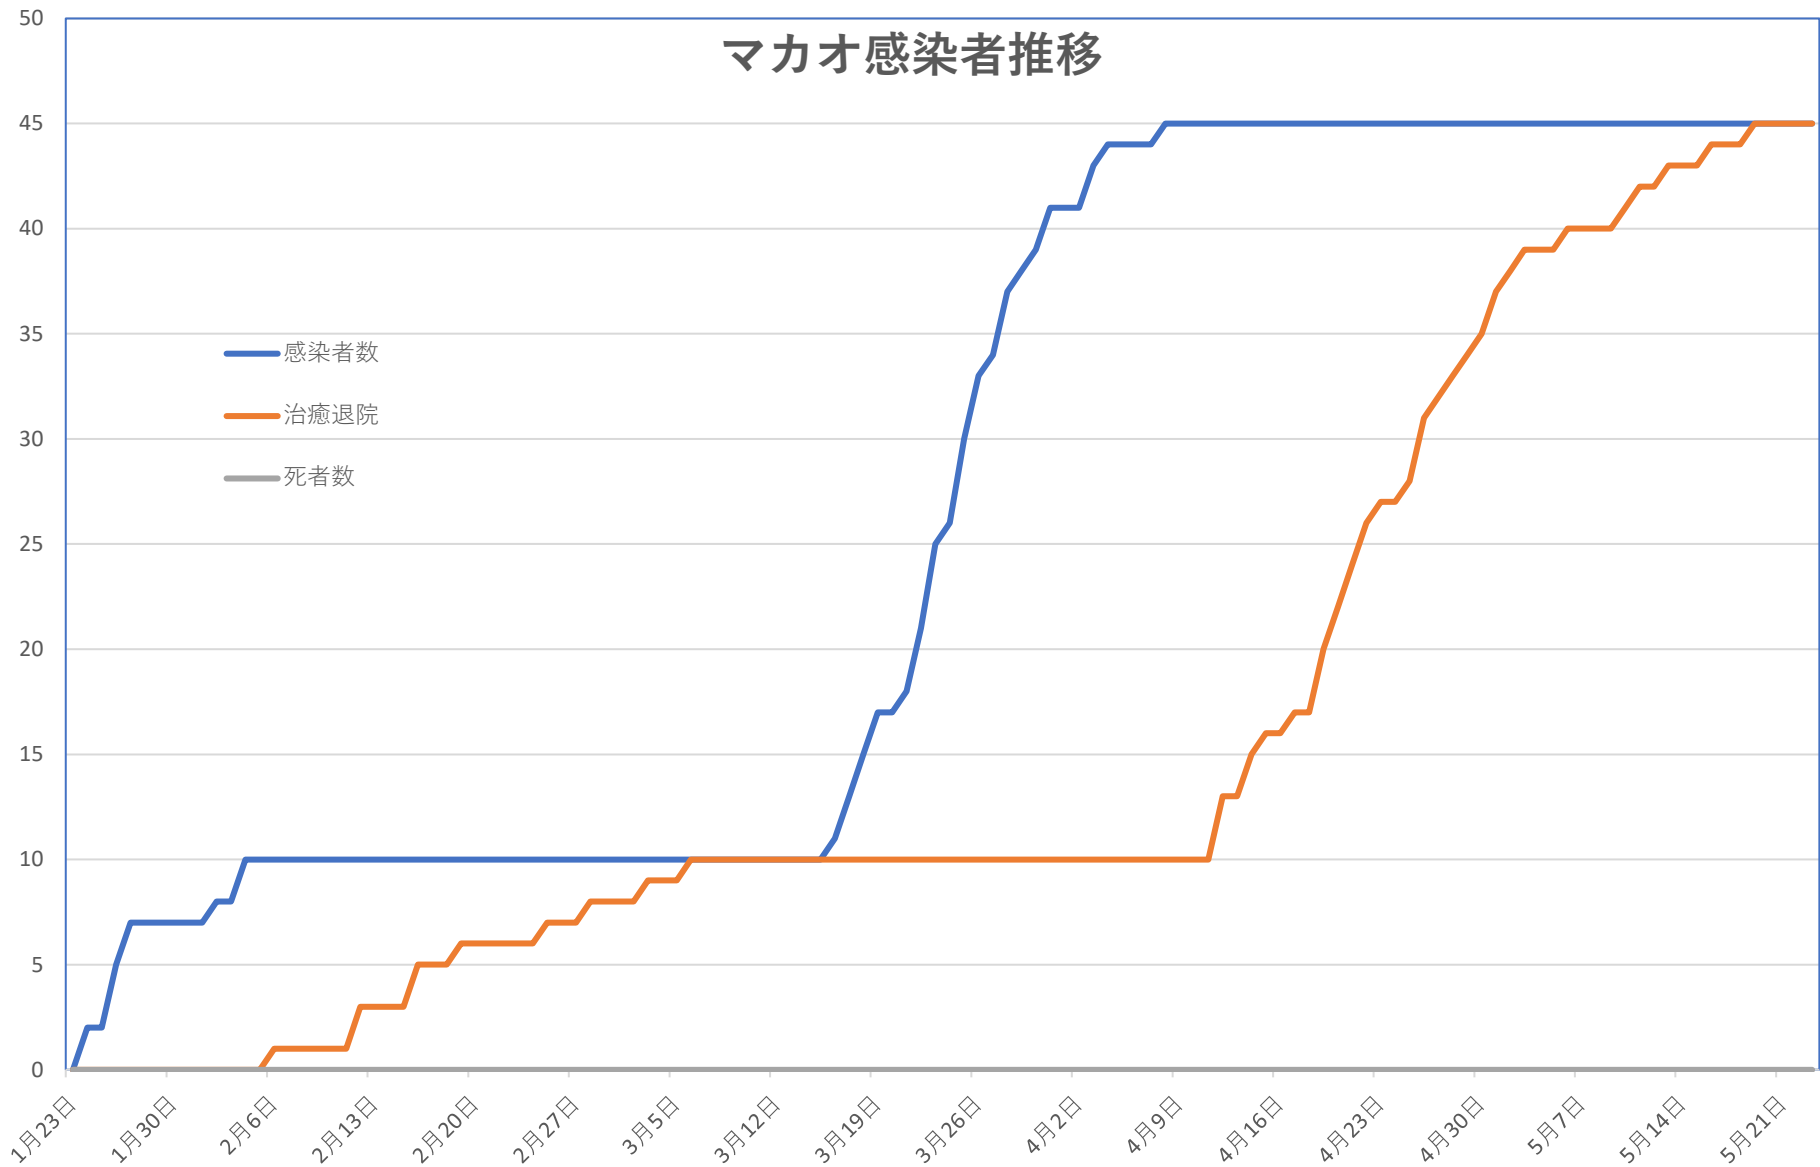

COVID-19 無症状感染者

May 24, 2020

新発無症状感染者推移

無症状感染者の推移

(累計)

COVID-19 輸入患者

May 24, 2020

輸入患者確診数
(Daily)

輸入患者数累計推移

COVID-19 中国発症・死者数

May 24, 2020

COVID-19 中国発症者数

May 24, 2020

COVID-19 中国死者数

May 24, 2020

COVID-19香港感染者推移 May 24, 2020

COVID-19マカオ感染者推移

May 24, 2020

COVID-19台湾感染者推移 May 24, 2020