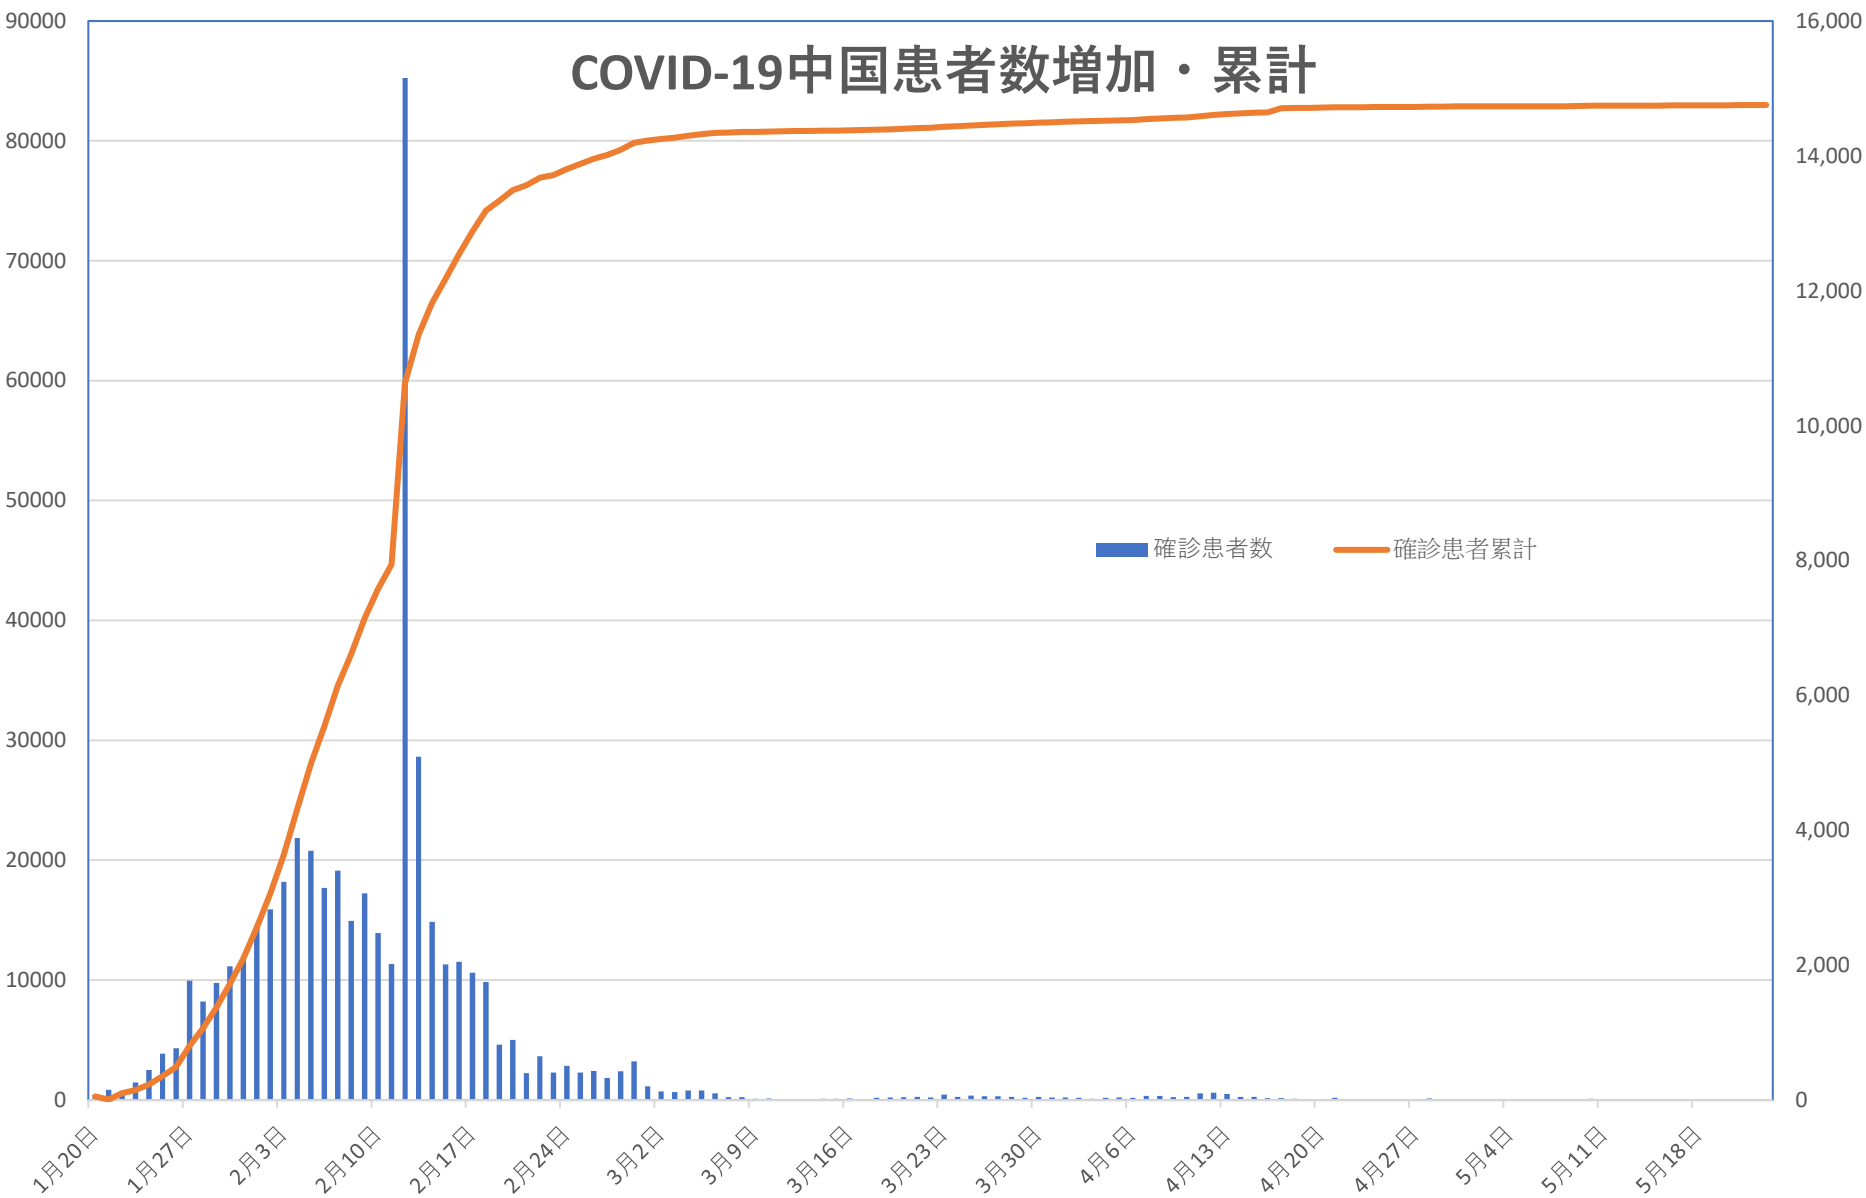

COVID-19 無症状感染者

May 24, 2020

新発無症状感染者推移

無症状感染者の推移

(累計)

COVID-19 輸入患者

May 24, 2020

輸入患者確診数
(Daily)

輸入患者数累計推移

COVID-19 中国発症・死者数

May 24, 2020

COVID-19 中国発症者数

May 24, 2020

COVID-19 中国死者数

May 24, 2020

COVID-19香港感染者推移 May 24, 2020