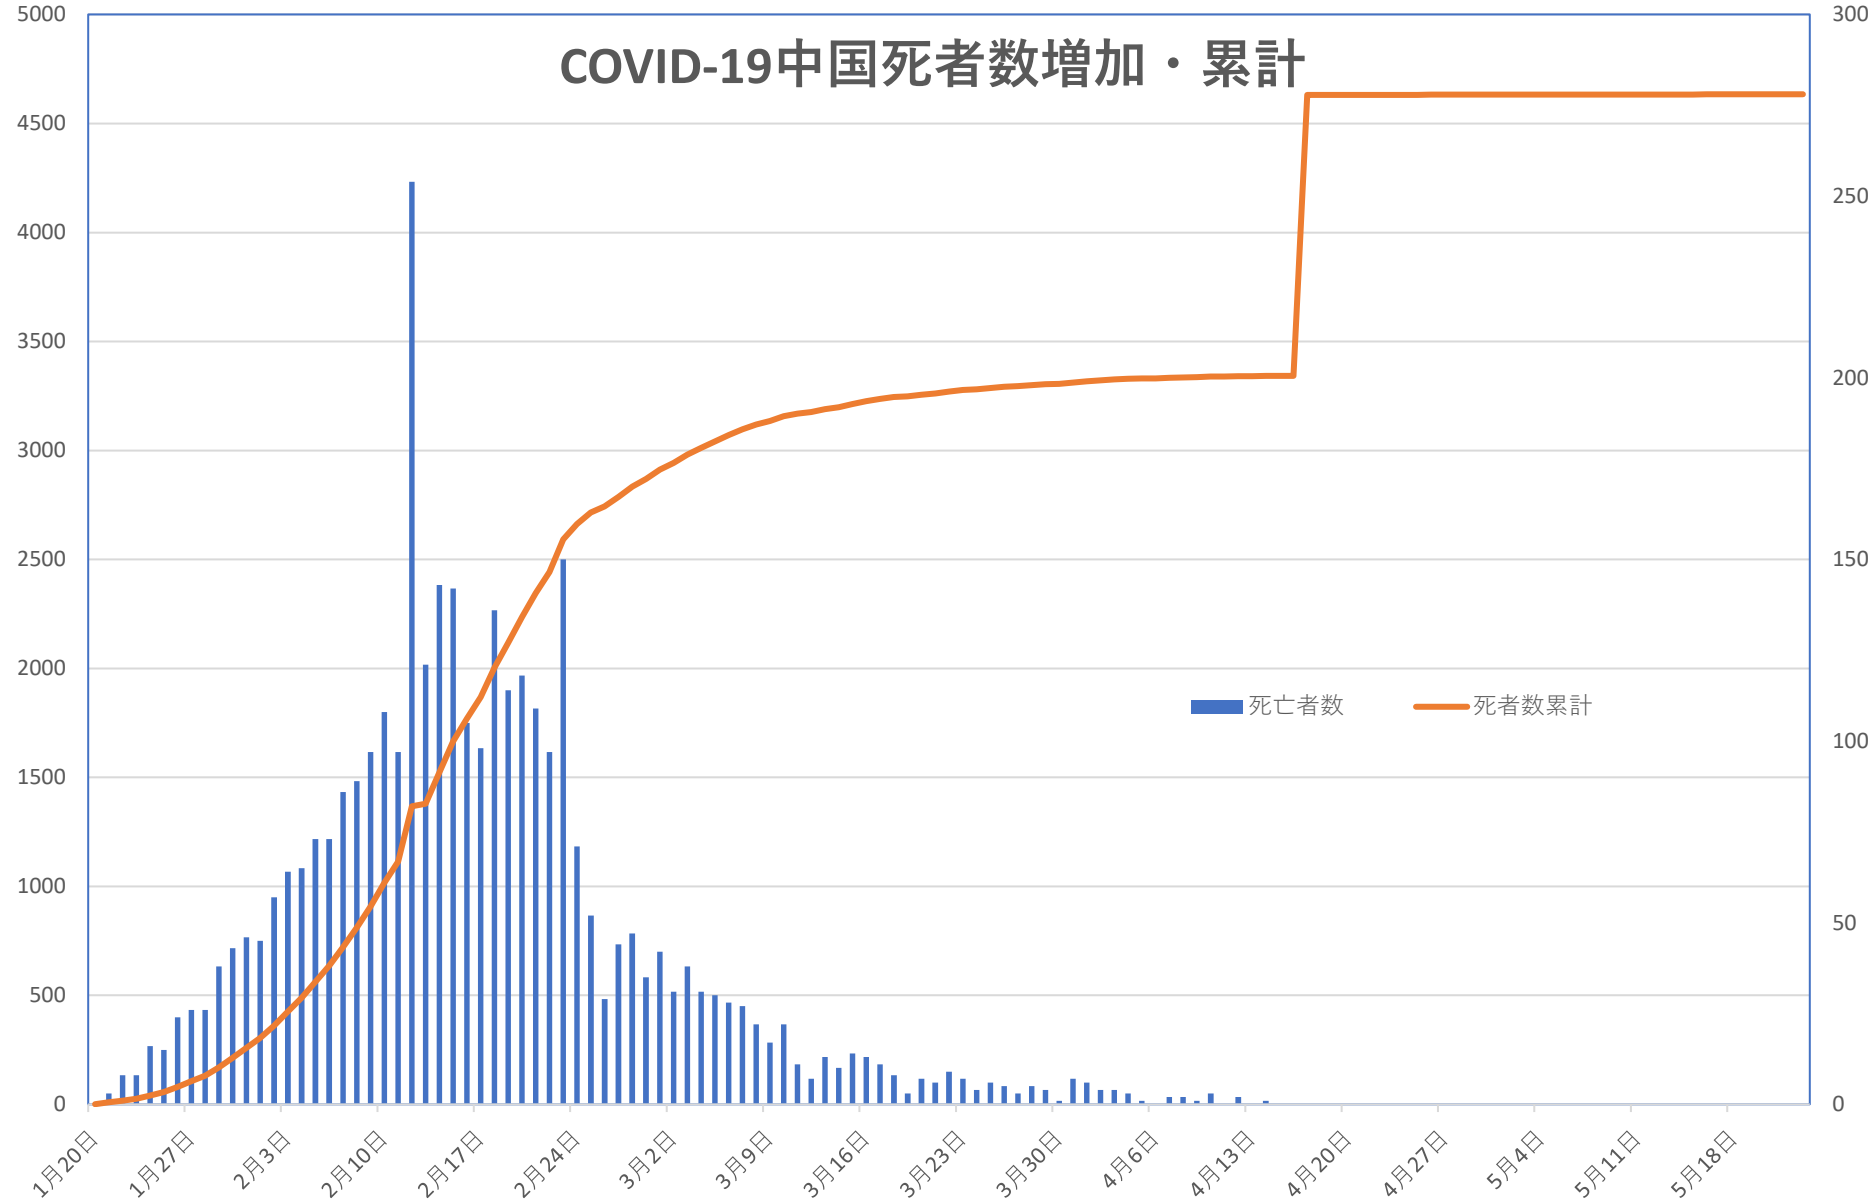

COVID-19 無症状感染者

May 24, 2020

新発無症状感染者推移

無症状感染者の推移

(累計)

COVID-19 輸入患者

May 24, 2020

輸入患者確診数
(Daily)

輸入患者数累計推移

COVID-19 中国発症・死者数

May 24, 2020

COVID-19 中国発症者数

May 24, 2020

COVID-19 中国死者数

May 24, 2020

COVID-19香港感染者推移 May 24, 2020