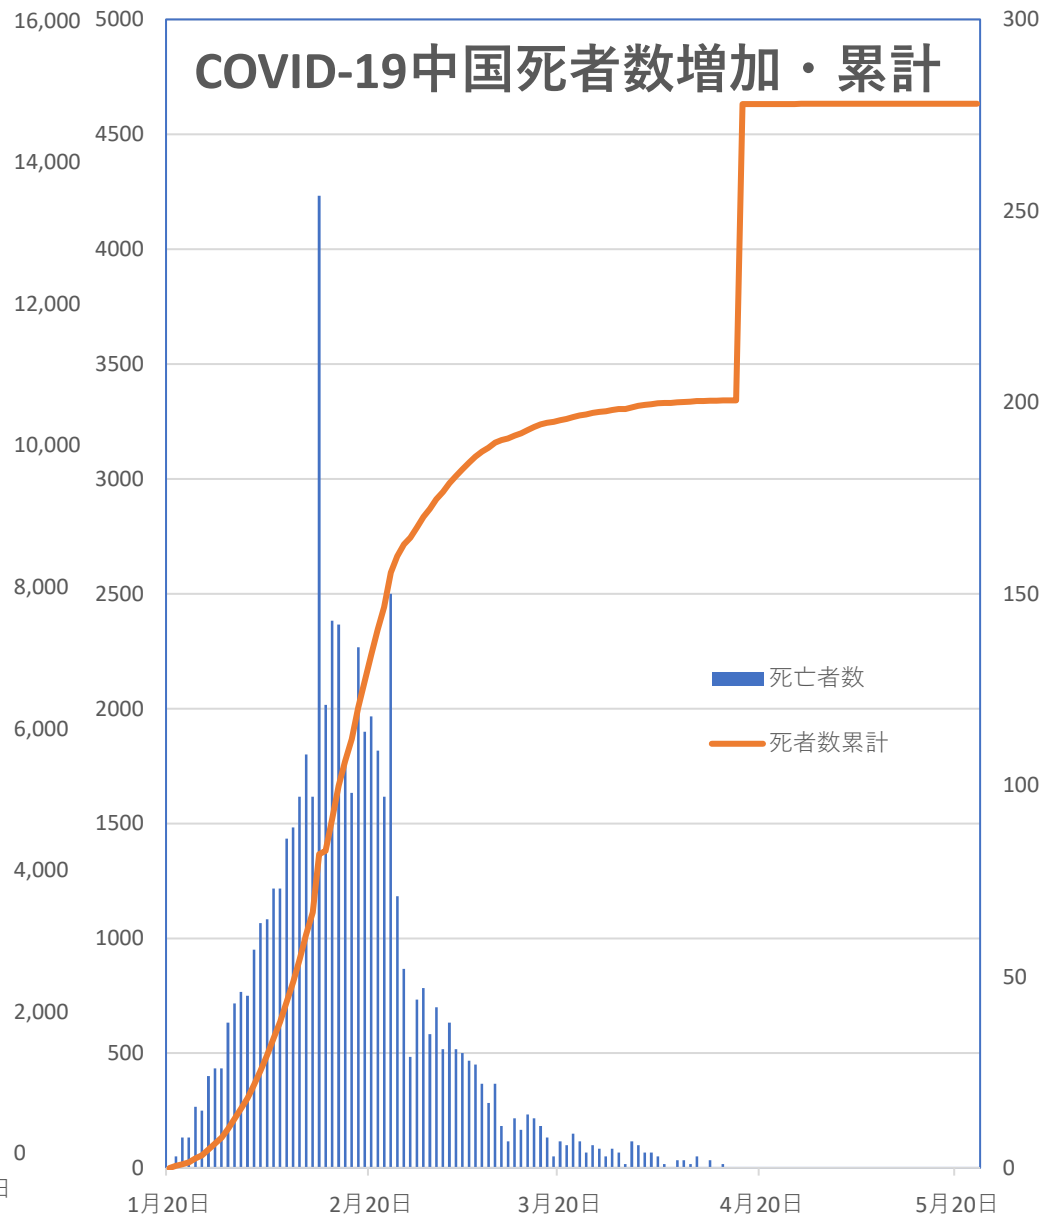

COVID-19 無症状感染者

May 24, 2020

新発無症状感染者推移

無症状感染者の推移

(累計)

COVID-19 輸入患者

May 24, 2020

輸入患者確診数
(Daily)

輸入患者数累計推移

COVID-19 中国発症・死者数

May 24, 2020

COVID-19 中国発症者数

May 24, 2020

COVID-19 中国死者数

May 24, 2020

COVID-19香港感染者推移 May 24, 2020