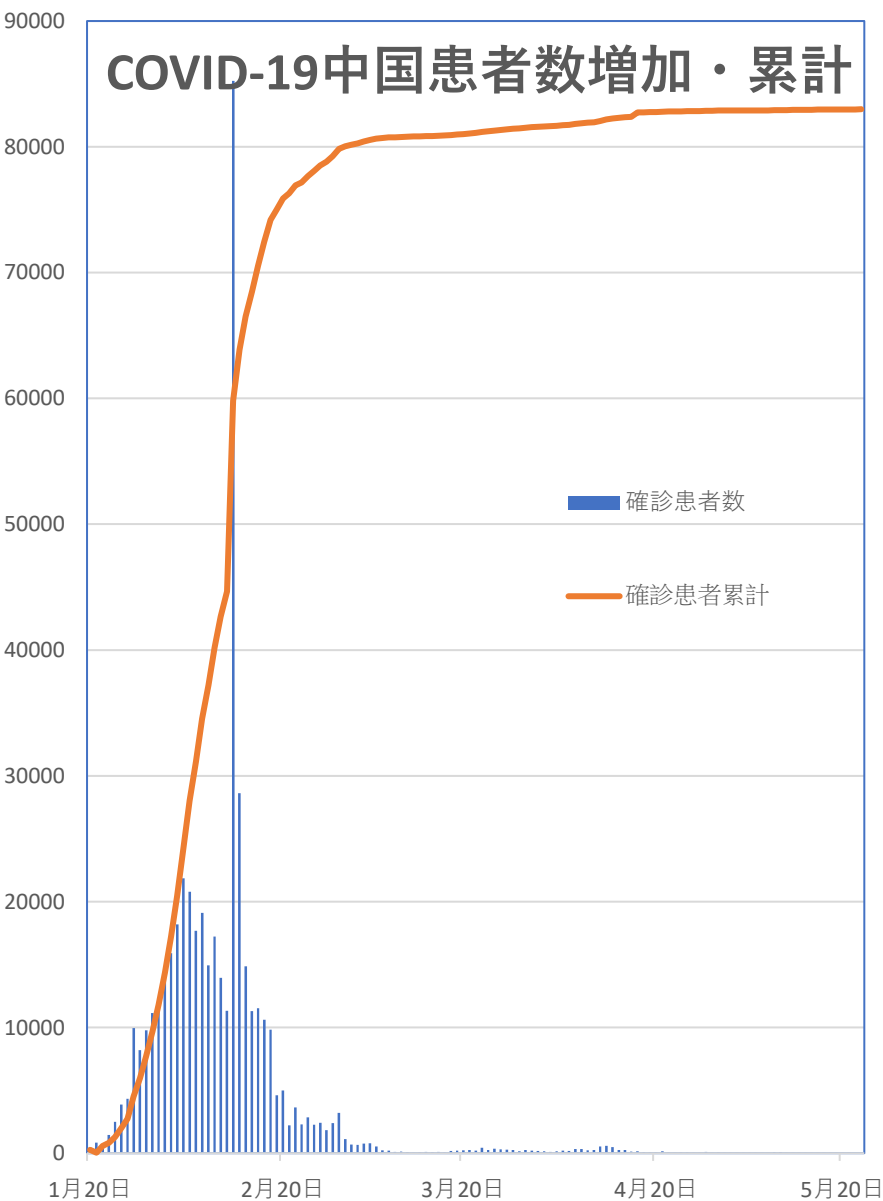

COVID-19 無症状感染者

May 24, 2020

新発無症状感染者推移

無症状感染者の推移

(累計)

COVID-19 輸入患者

May 24, 2020

輸入患者確診数
(Daily)

輸入患者数累計推移

COVID-19 中国発症・死者数

May 24, 2020

COVID-19 中国発症者数

May 24, 2020

COVID-19 中国死者数

May 24, 2020

COVID-19香港感染者推移 May 24, 2020