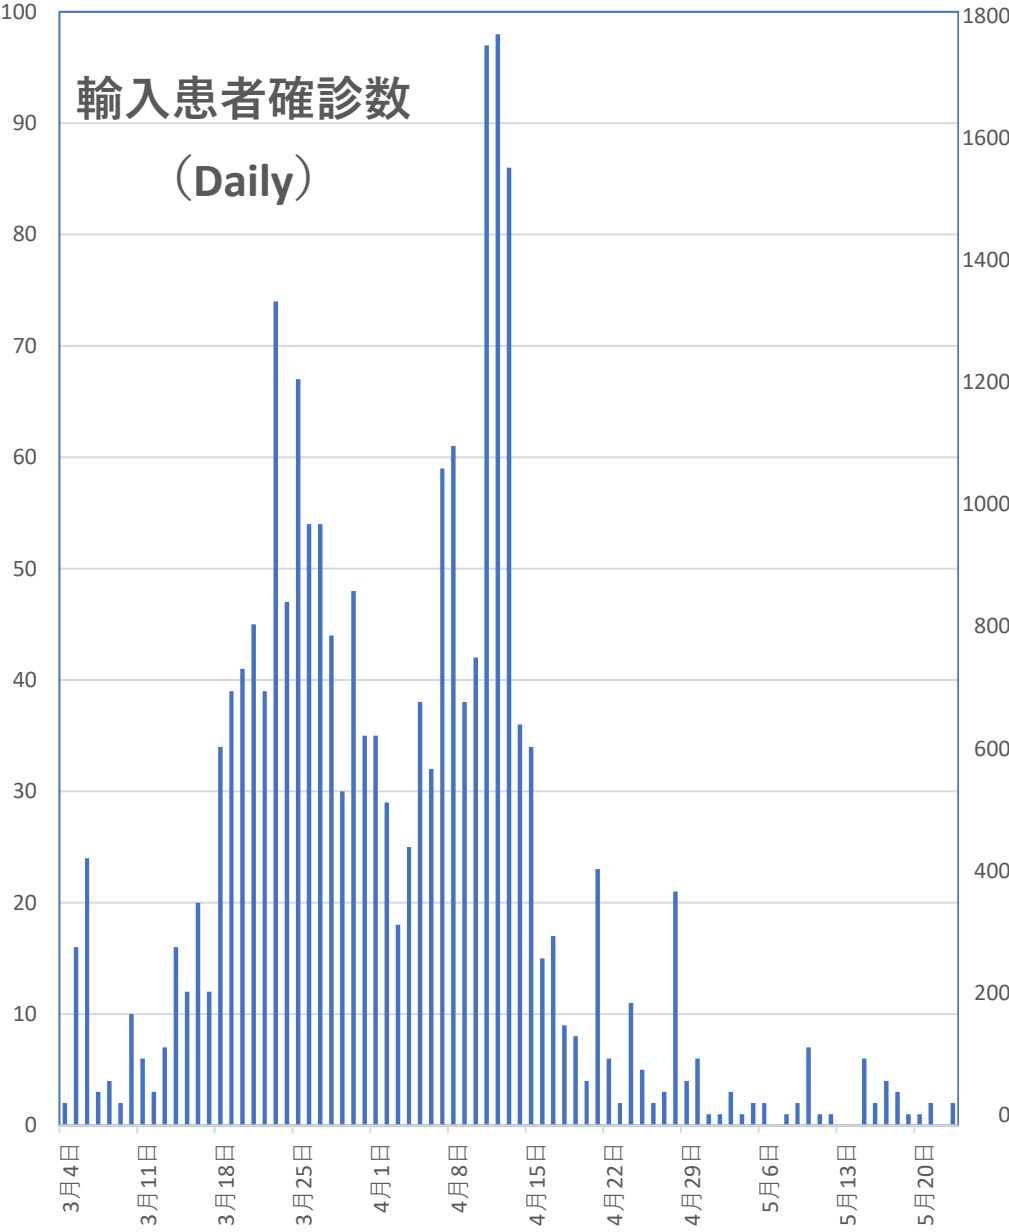

COVID-19 無症状感染者

May 24, 2020

新発無症状感染者推移

無症状感染者の推移

(累計)

COVID-19 輸入患者

May 24, 2020

輸入患者確診数
(Daily)

輸入患者数累計推移

COVID-19 中国発症・死者数

May 24, 2020

COVID-19 中国発症者数

May 24, 2020

COVID-19 中国死者数

May 24, 2020

COVID-19香港感染者推移 May 24, 2020

COVID-19マカオ感染者推移

May 24, 2020

COVID-19台湾感染者推移 May 24, 2020