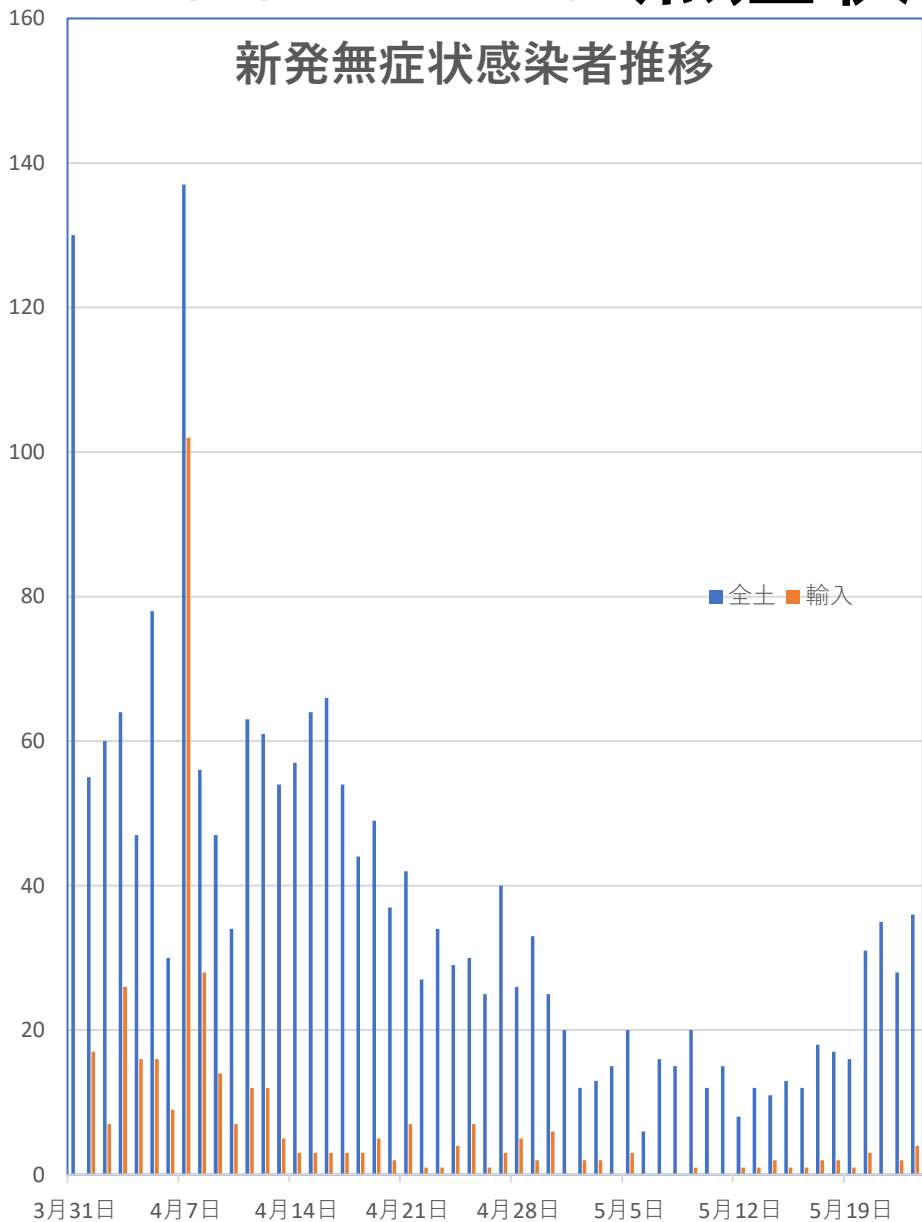

COVID-19 無症状感染者

May 24, 2020

新発無症状感染者推移

無症状感染者の推移

(累計)

COVID-19 輸入患者

May 24, 2020

輸入患者確診数
(Daily)

輸入患者数累計推移

COVID-19 中国発症・死者数

May 24, 2020

COVID-19 中国発症者数

May 24, 2020

COVID-19 中国死者数

May 24, 2020

COVID-19香港感染者推移 May 24, 2020