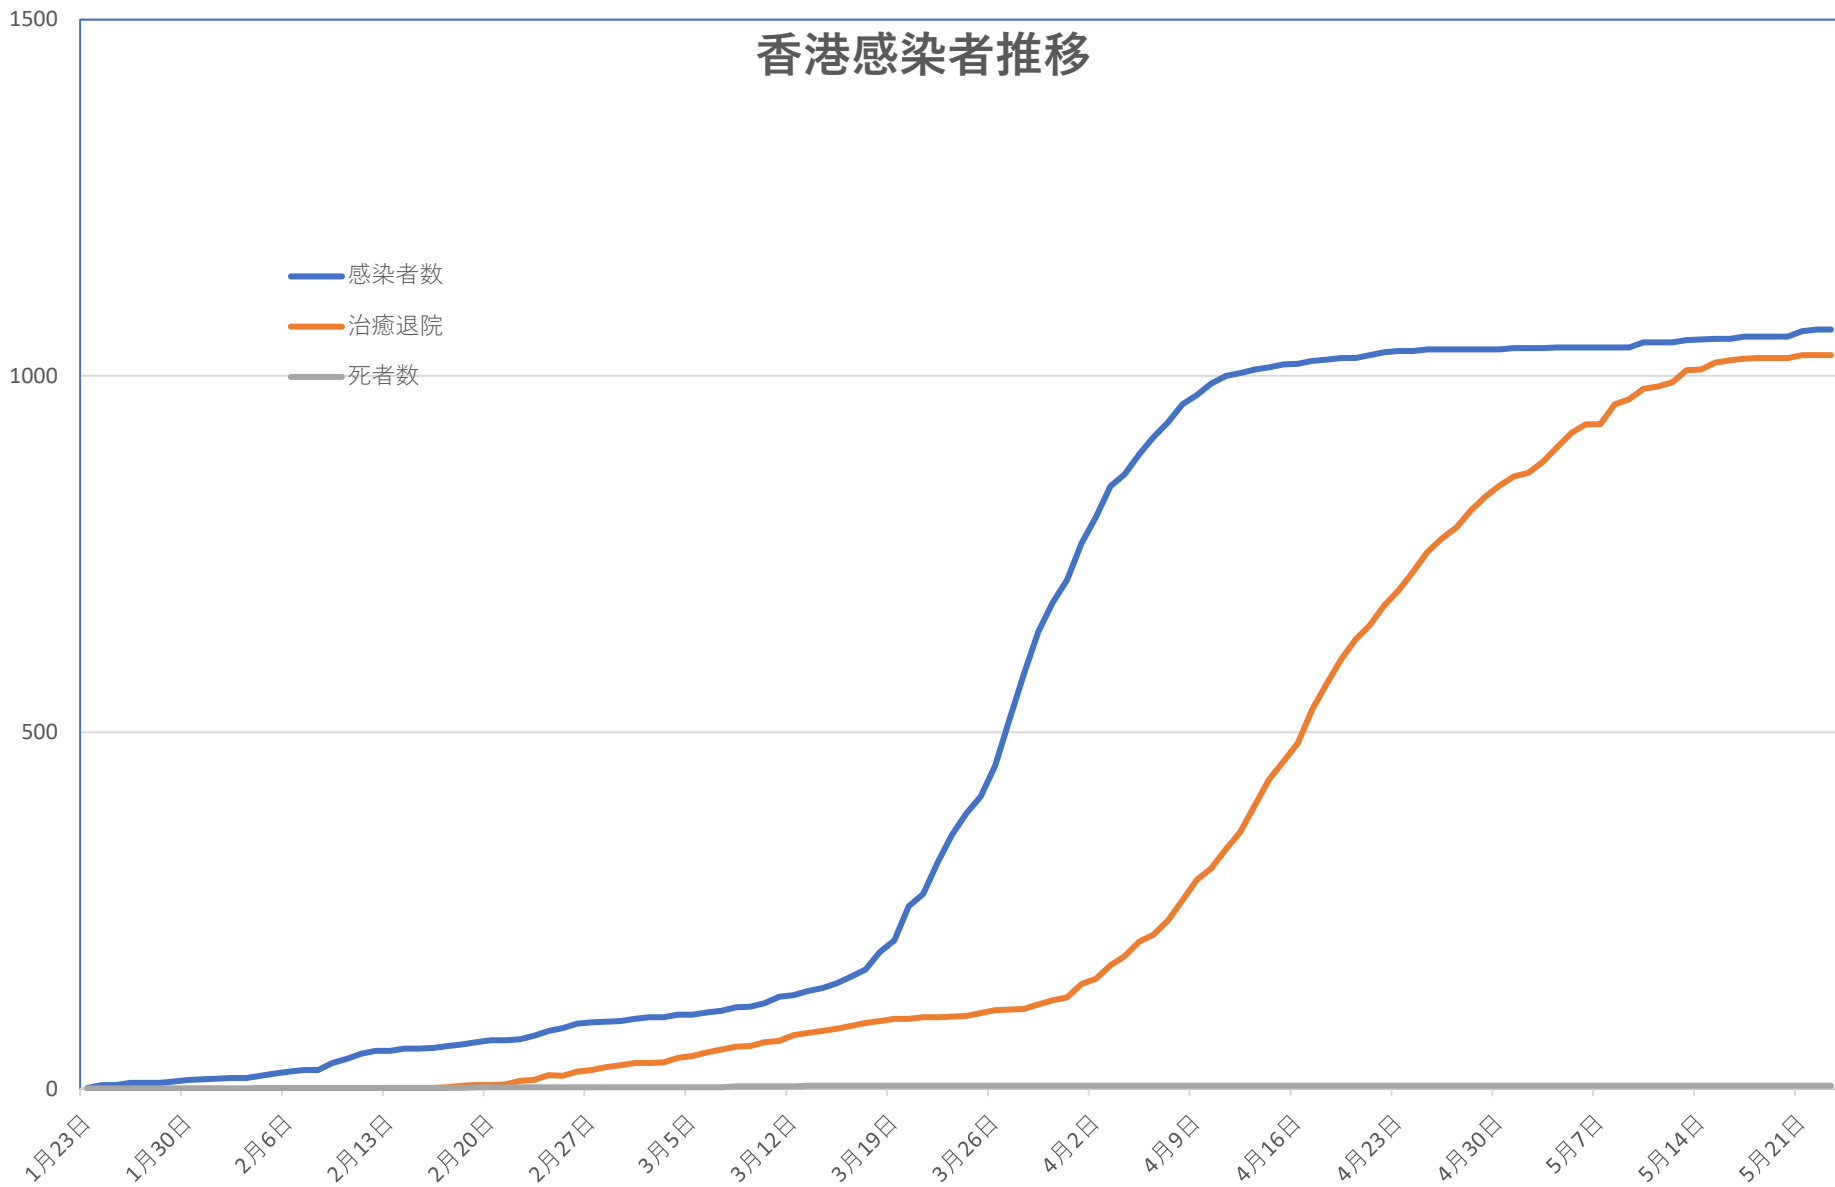

COVID-19 無症状感染者

May 24, 2020

新発無症状感染者推移

無症状感染者の推移

(累計)

COVID-19 輸入患者

May 24, 2020

輸入患者確診数
(Daily)

輸入患者数累計推移

COVID-19 中国発症・死者数

May 24, 2020

COVID-19 中国発症者数

May 24, 2020

COVID-19 中国死者数

May 24, 2020

COVID-19香港感染者推移 May 24, 2020

COVID-19マカオ感染者推移

May 24, 2020

COVID-19台湾感染者推移 May 24, 2020