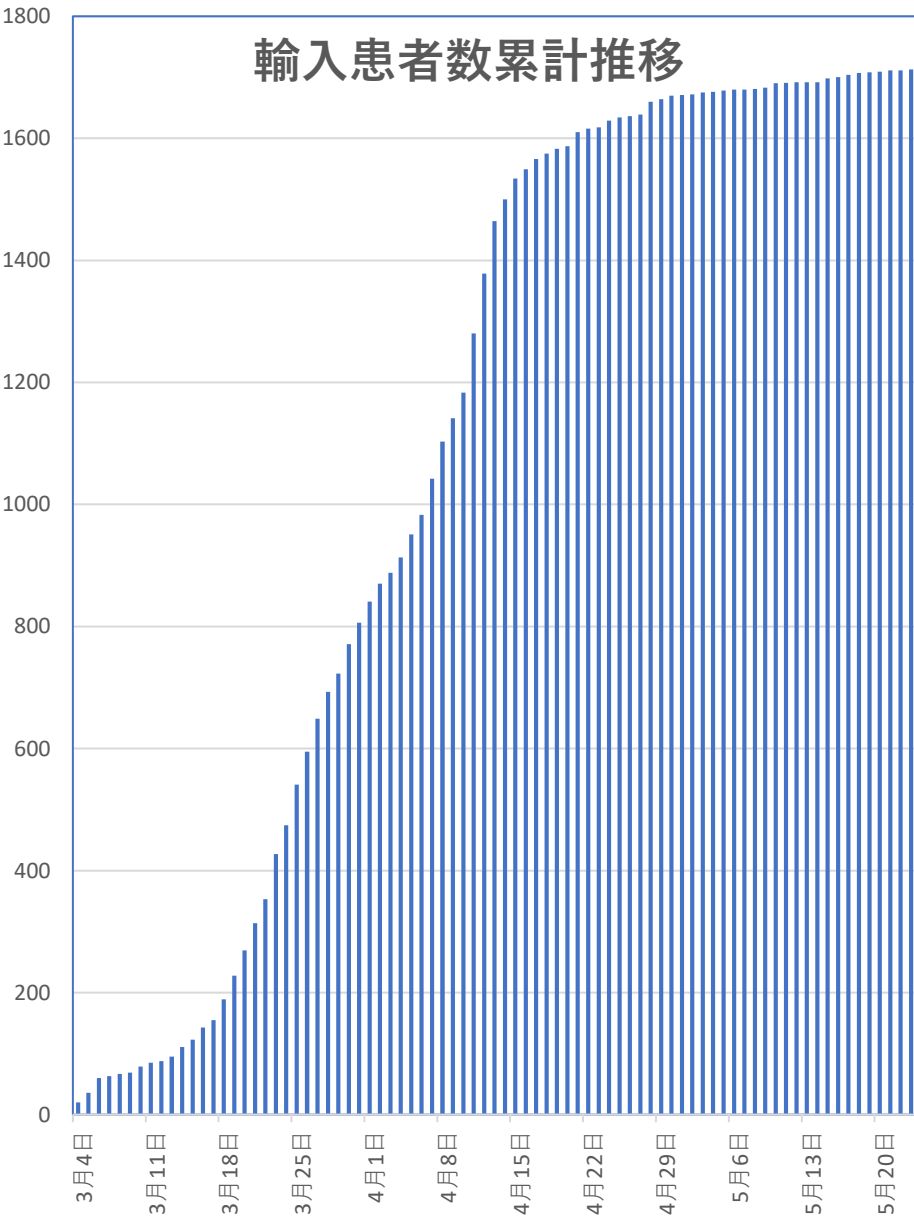

COVID-19 無症状感染者

May 24, 2020

新発無症状感染者推移

無症状感染者の推移

(累計)

COVID-19 輸入患者

May 24, 2020

輸入患者確診数
(Daily)

輸入患者数累計推移

COVID-19 中国発症・死者数

May 24, 2020

COVID-19 中国発症者数

May 24, 2020

COVID-19 中国死者数

May 24, 2020

COVID-19香港感染者推移 May 24, 2020