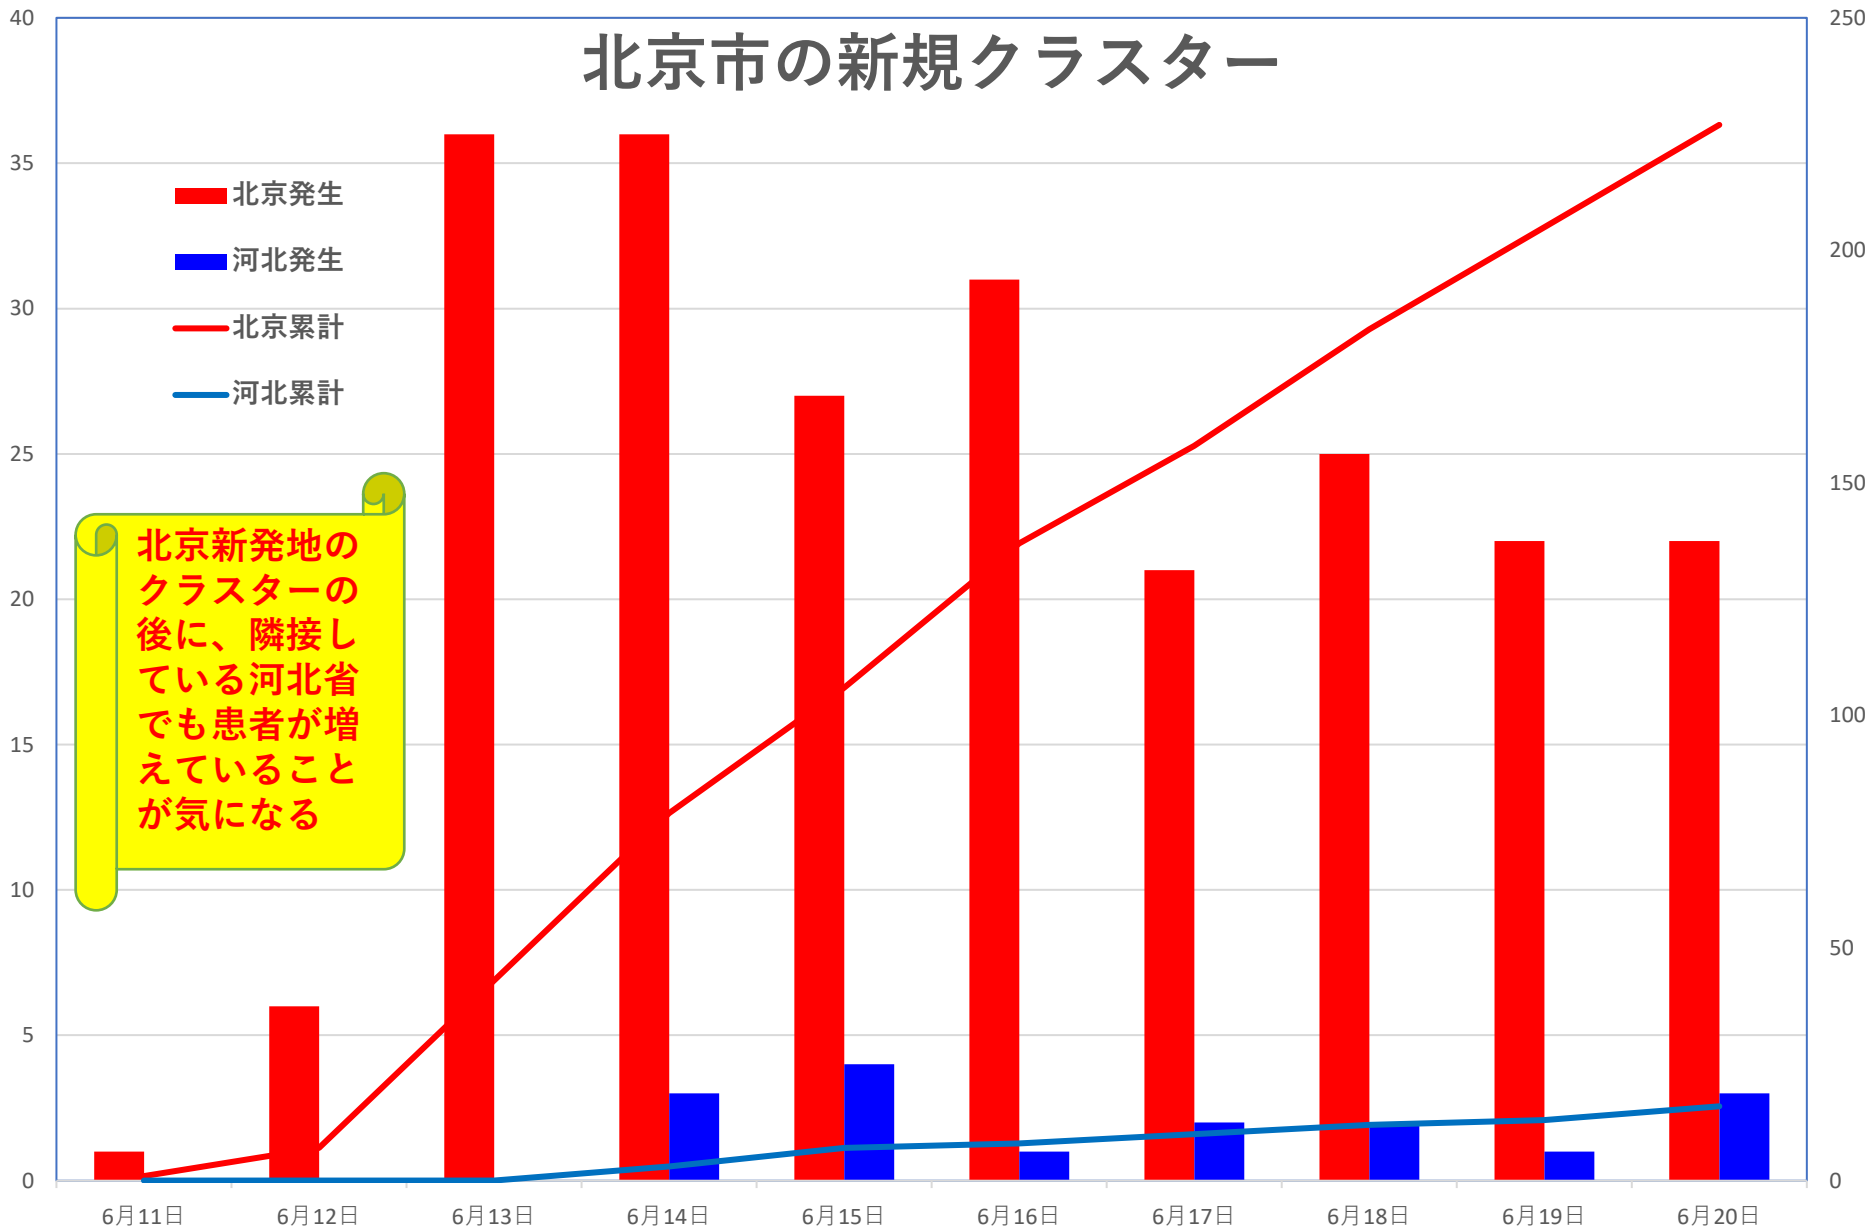

COVID-19 北京クラスター Jun. 21, 2020