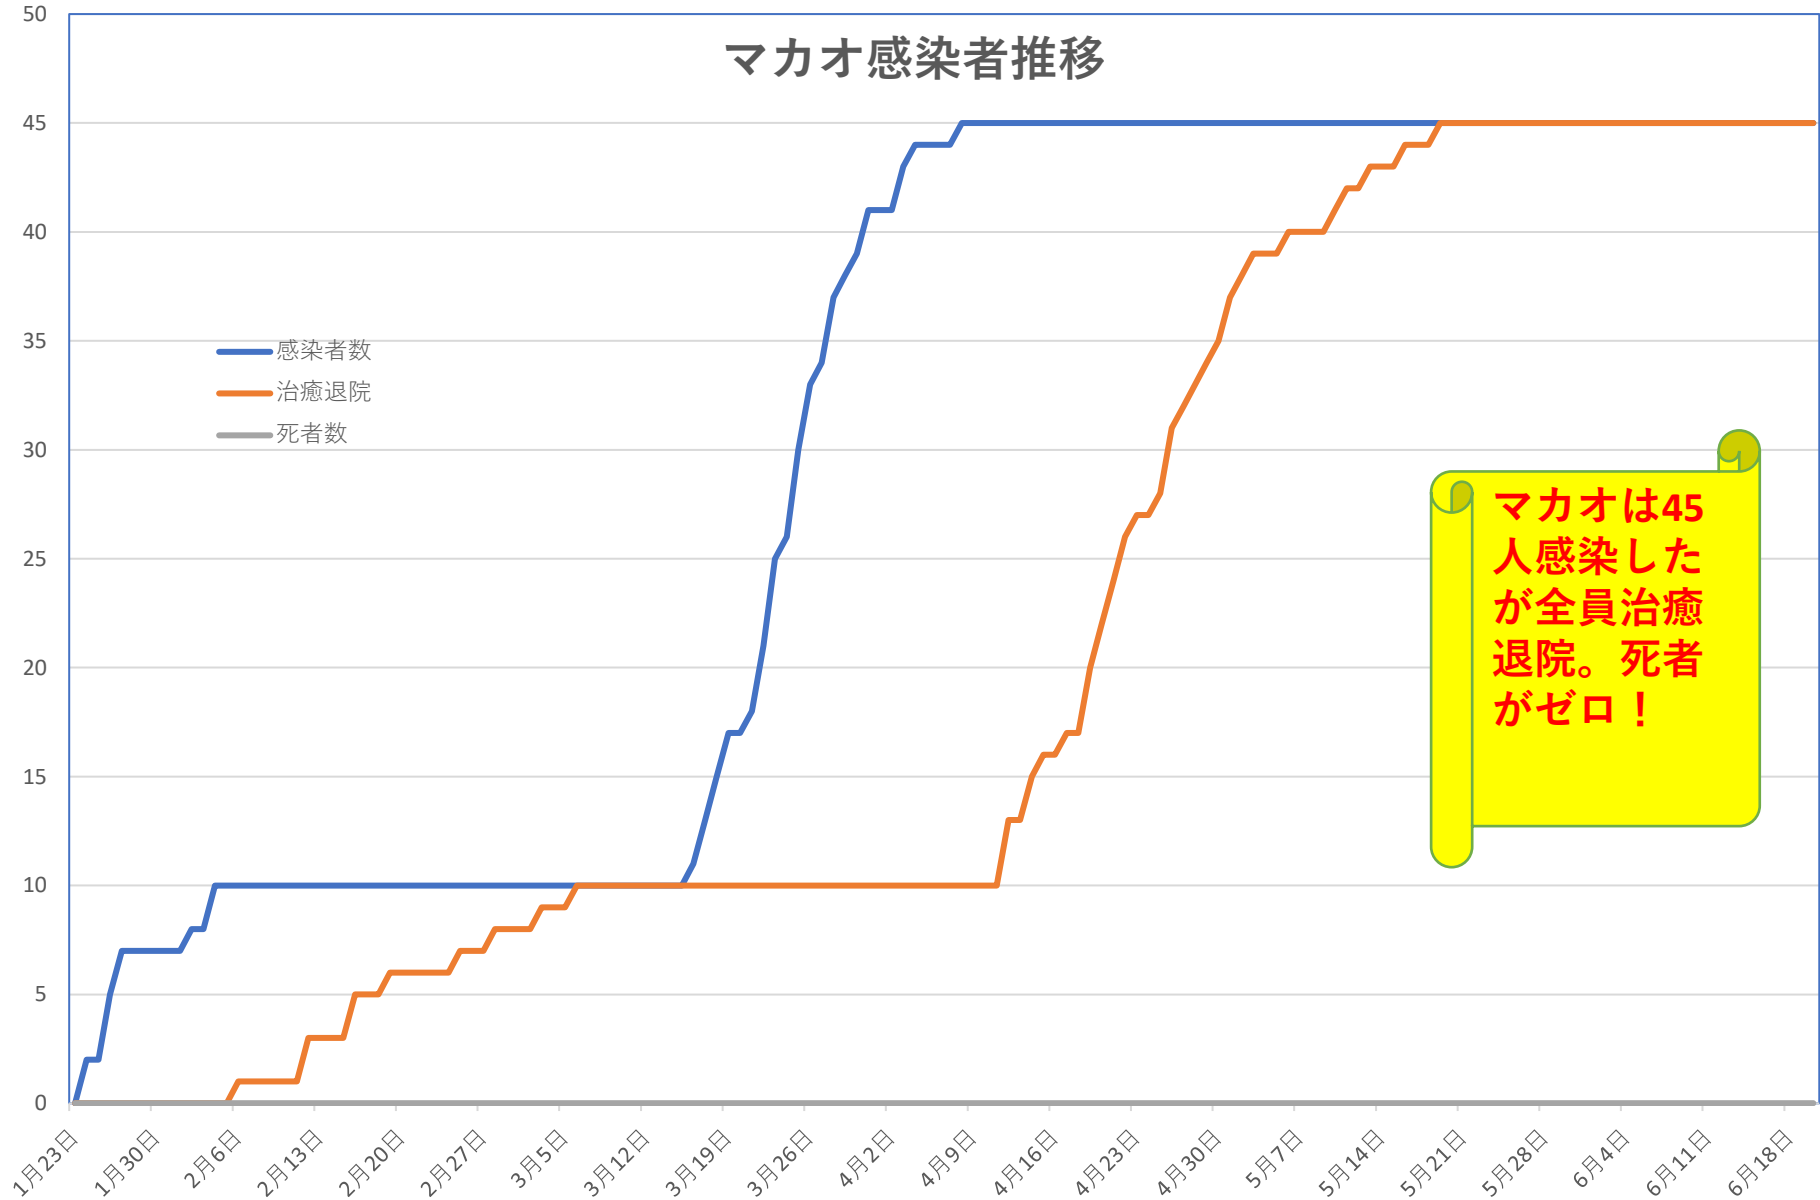

# COVID-19 中国死者数

Jun. 21, 2020

# COVID-19 北京クラスター Jun. 21, 2020

# COVID-19香港感染者推移 Jun. 21, 2020

# COVID-19マカオ感染者推移

Jun. 21, 2020