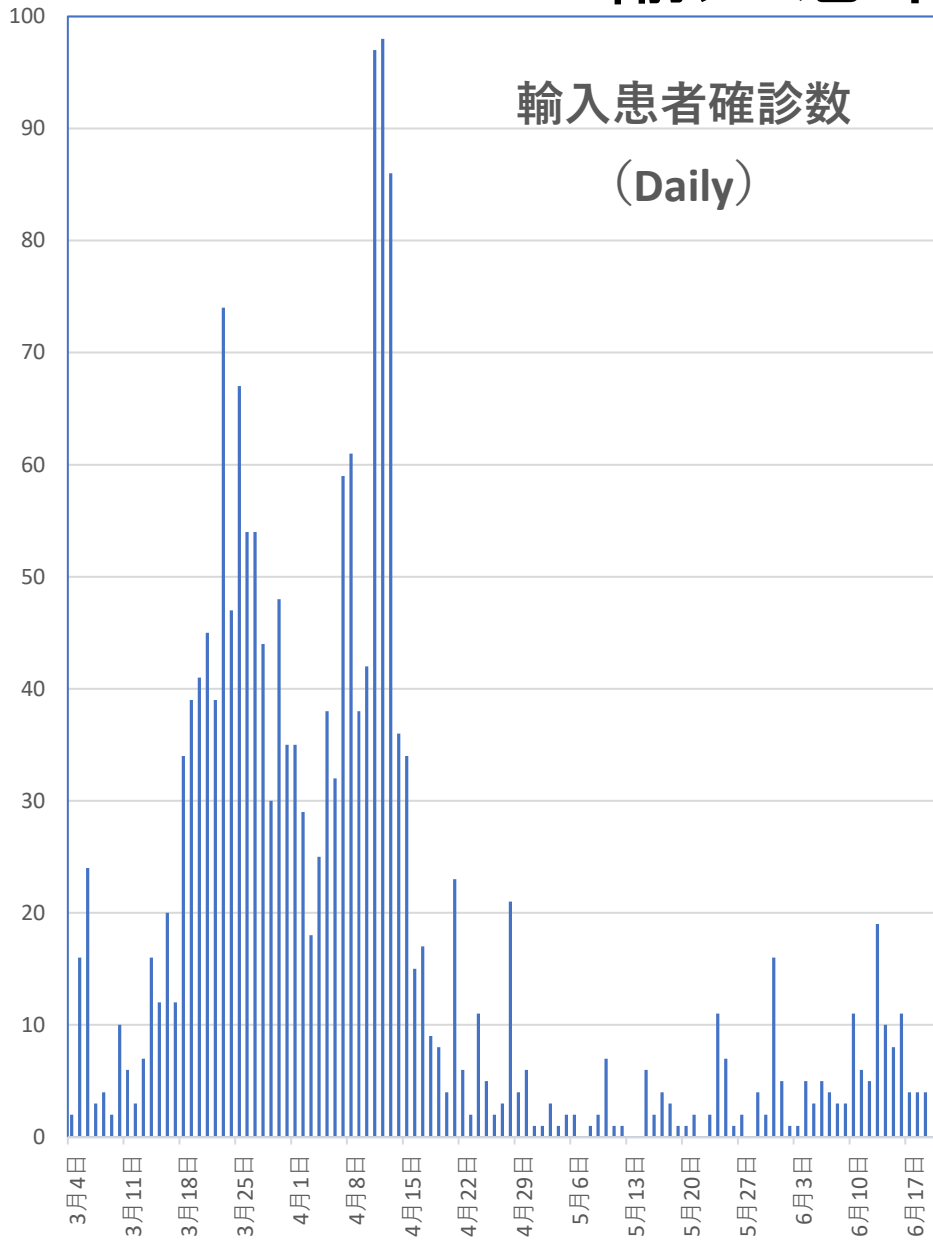

## 新発無症状感染者推移

## 無症状感染者の推移

(累計)

# COVID-19 輸入患者

Jun. 21, 2020