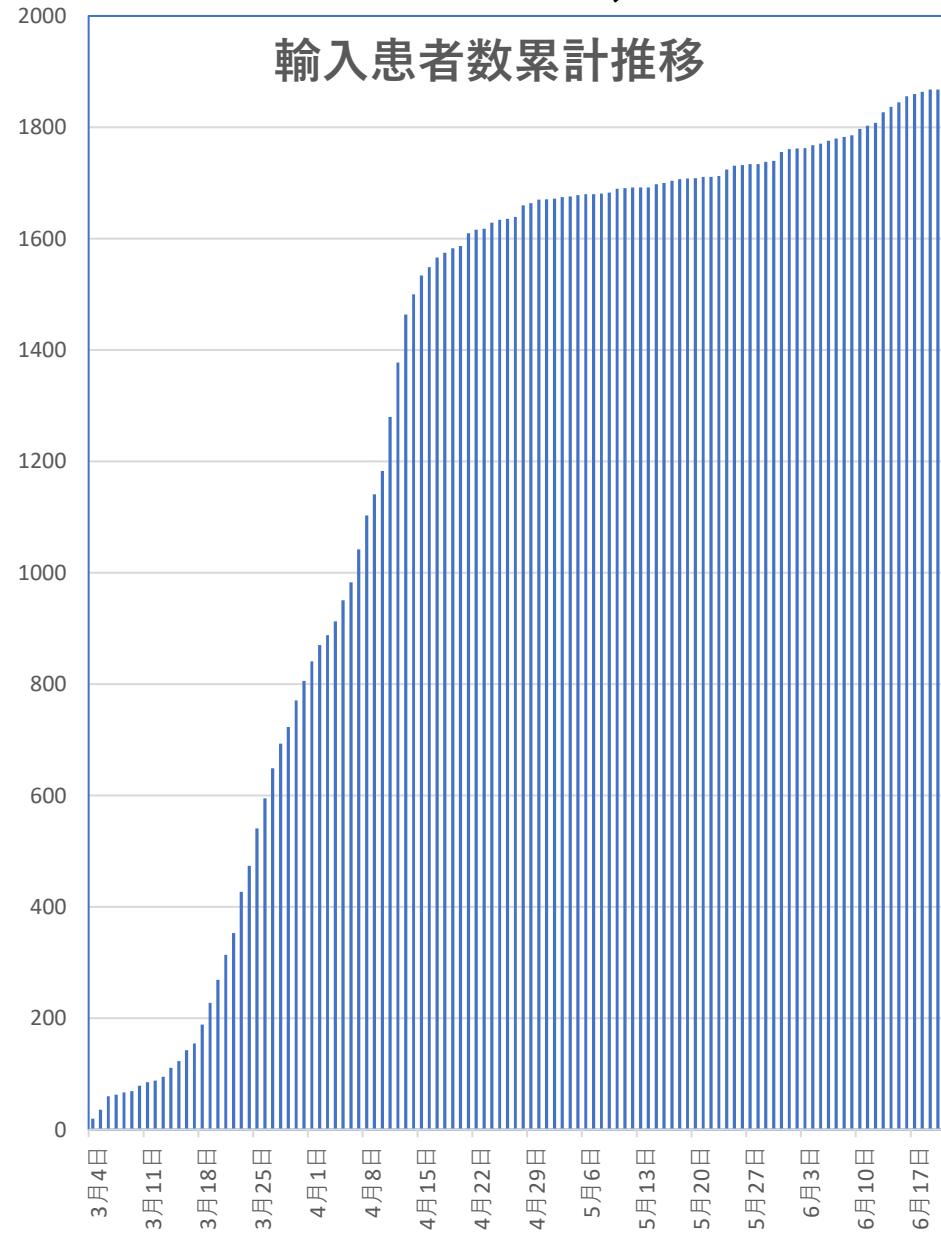

# COVID-19 無症状感染者

Jun. 21, 2020

## 新発無症状感染者推移

## 無症状感染者の推移

(累計)

# COVID-19 輸入患者

Jun. 21, 2020