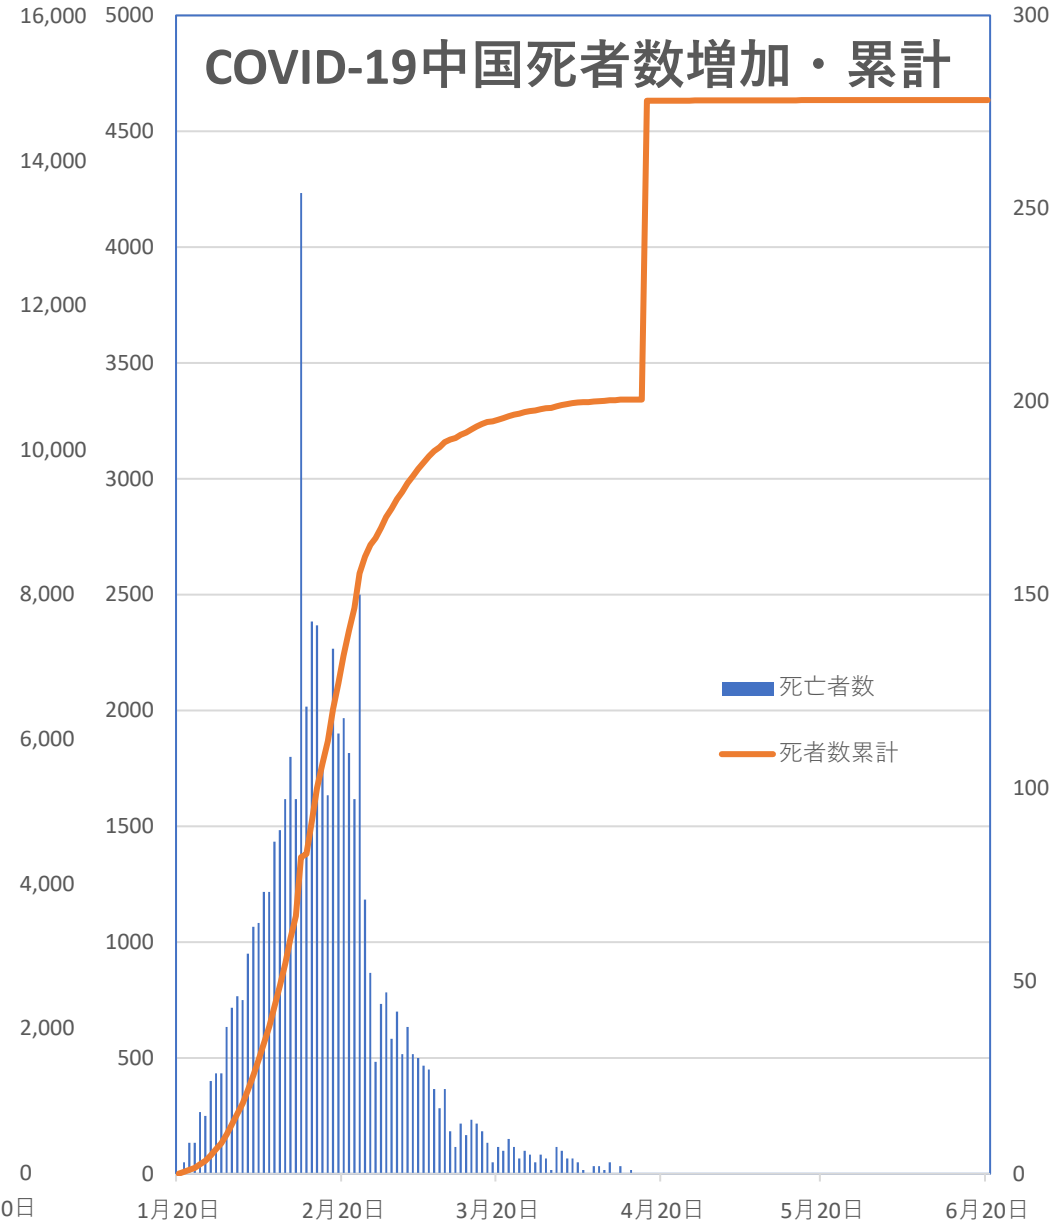

COVID-19 中国発症・死者数

Jun. 21, 2020