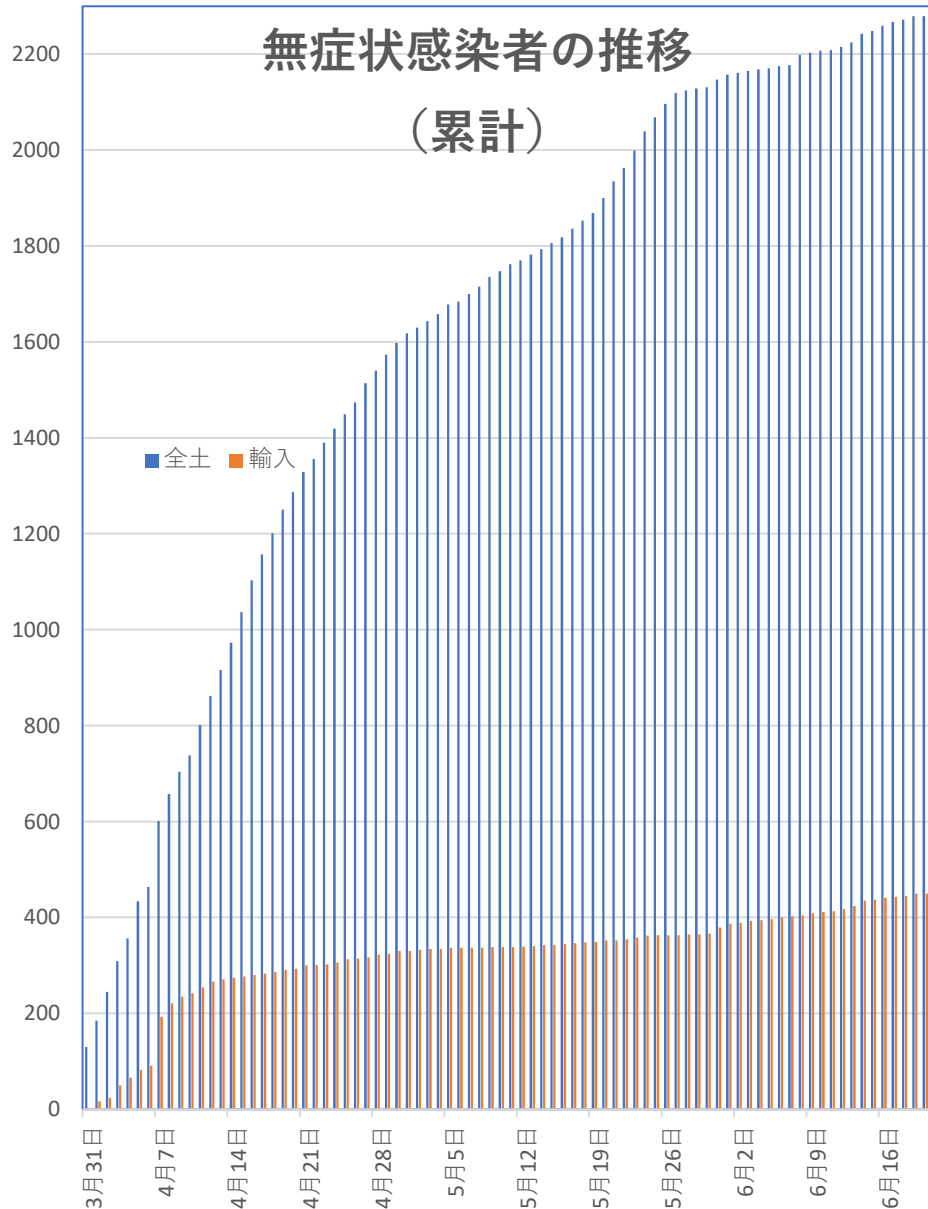

# COVID-19 無症状感染者

Jun. 21, 2020

## 新発無症状感染者推移

## 無症状感染者の推移

(累計)

# COVID-19 輸入患者

Jun. 21, 2020