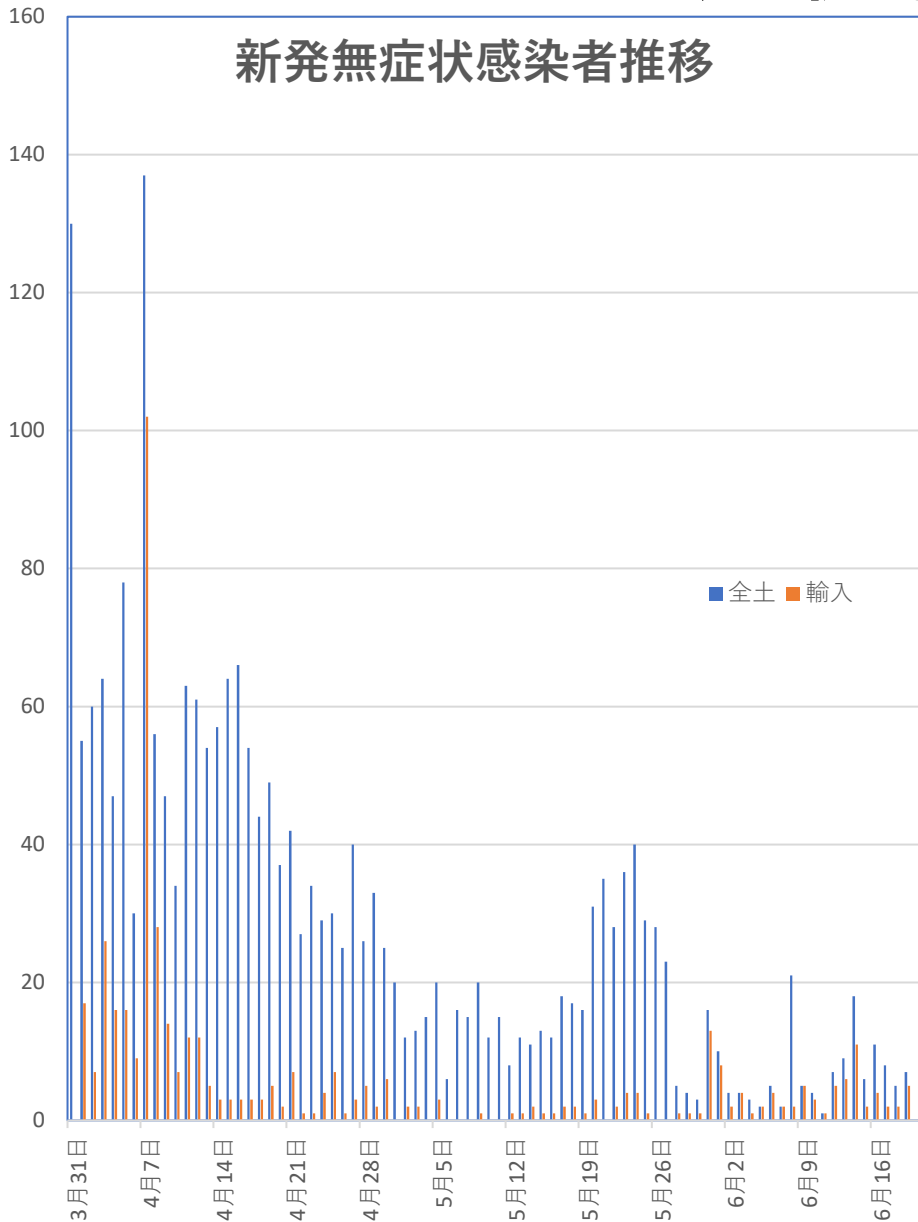

# COVID-19 無症状感染者

Jun. 21, 2020

## 新発無症状感染者推移

## 無症状感染者の推移

(累計)