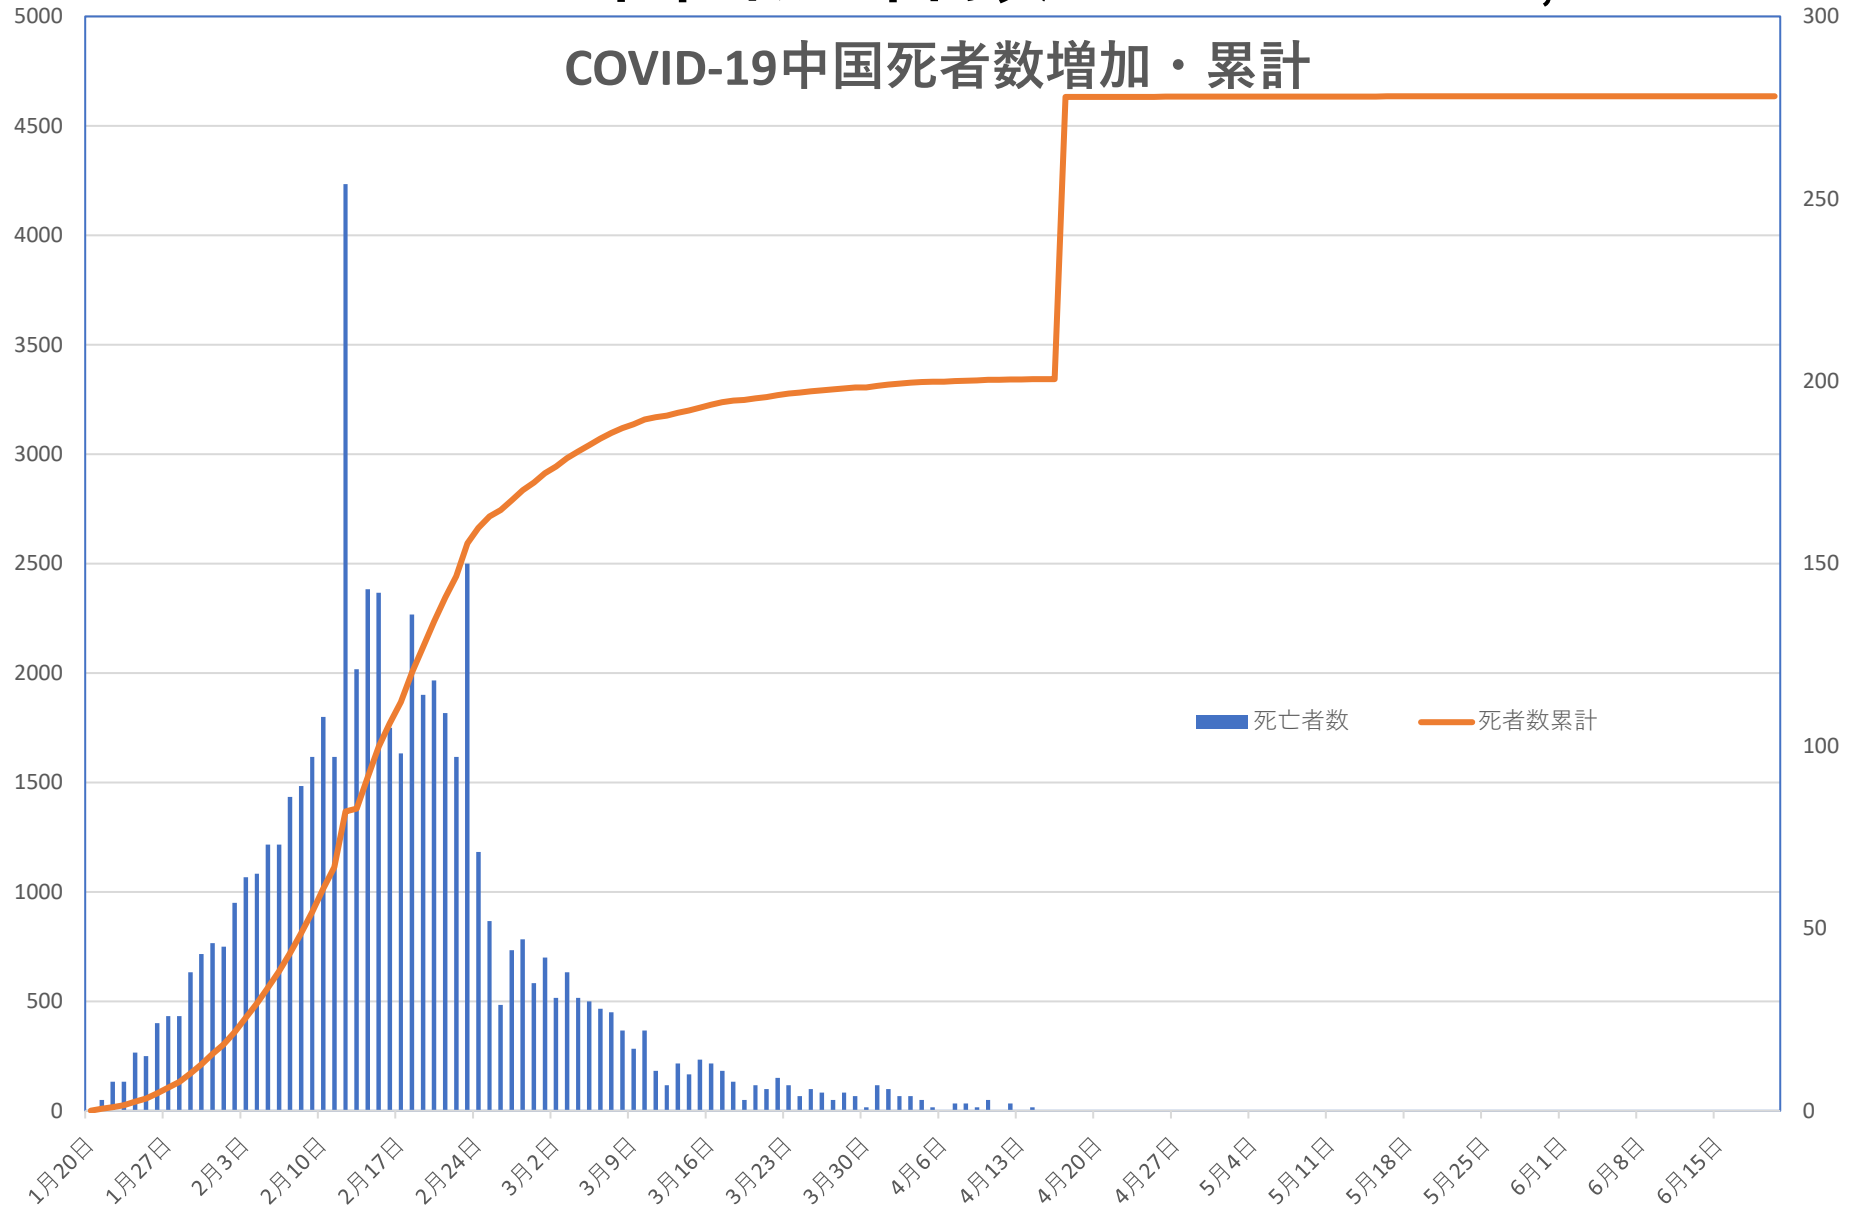

COVID-19 中国死者数

Jun. 21, 2020