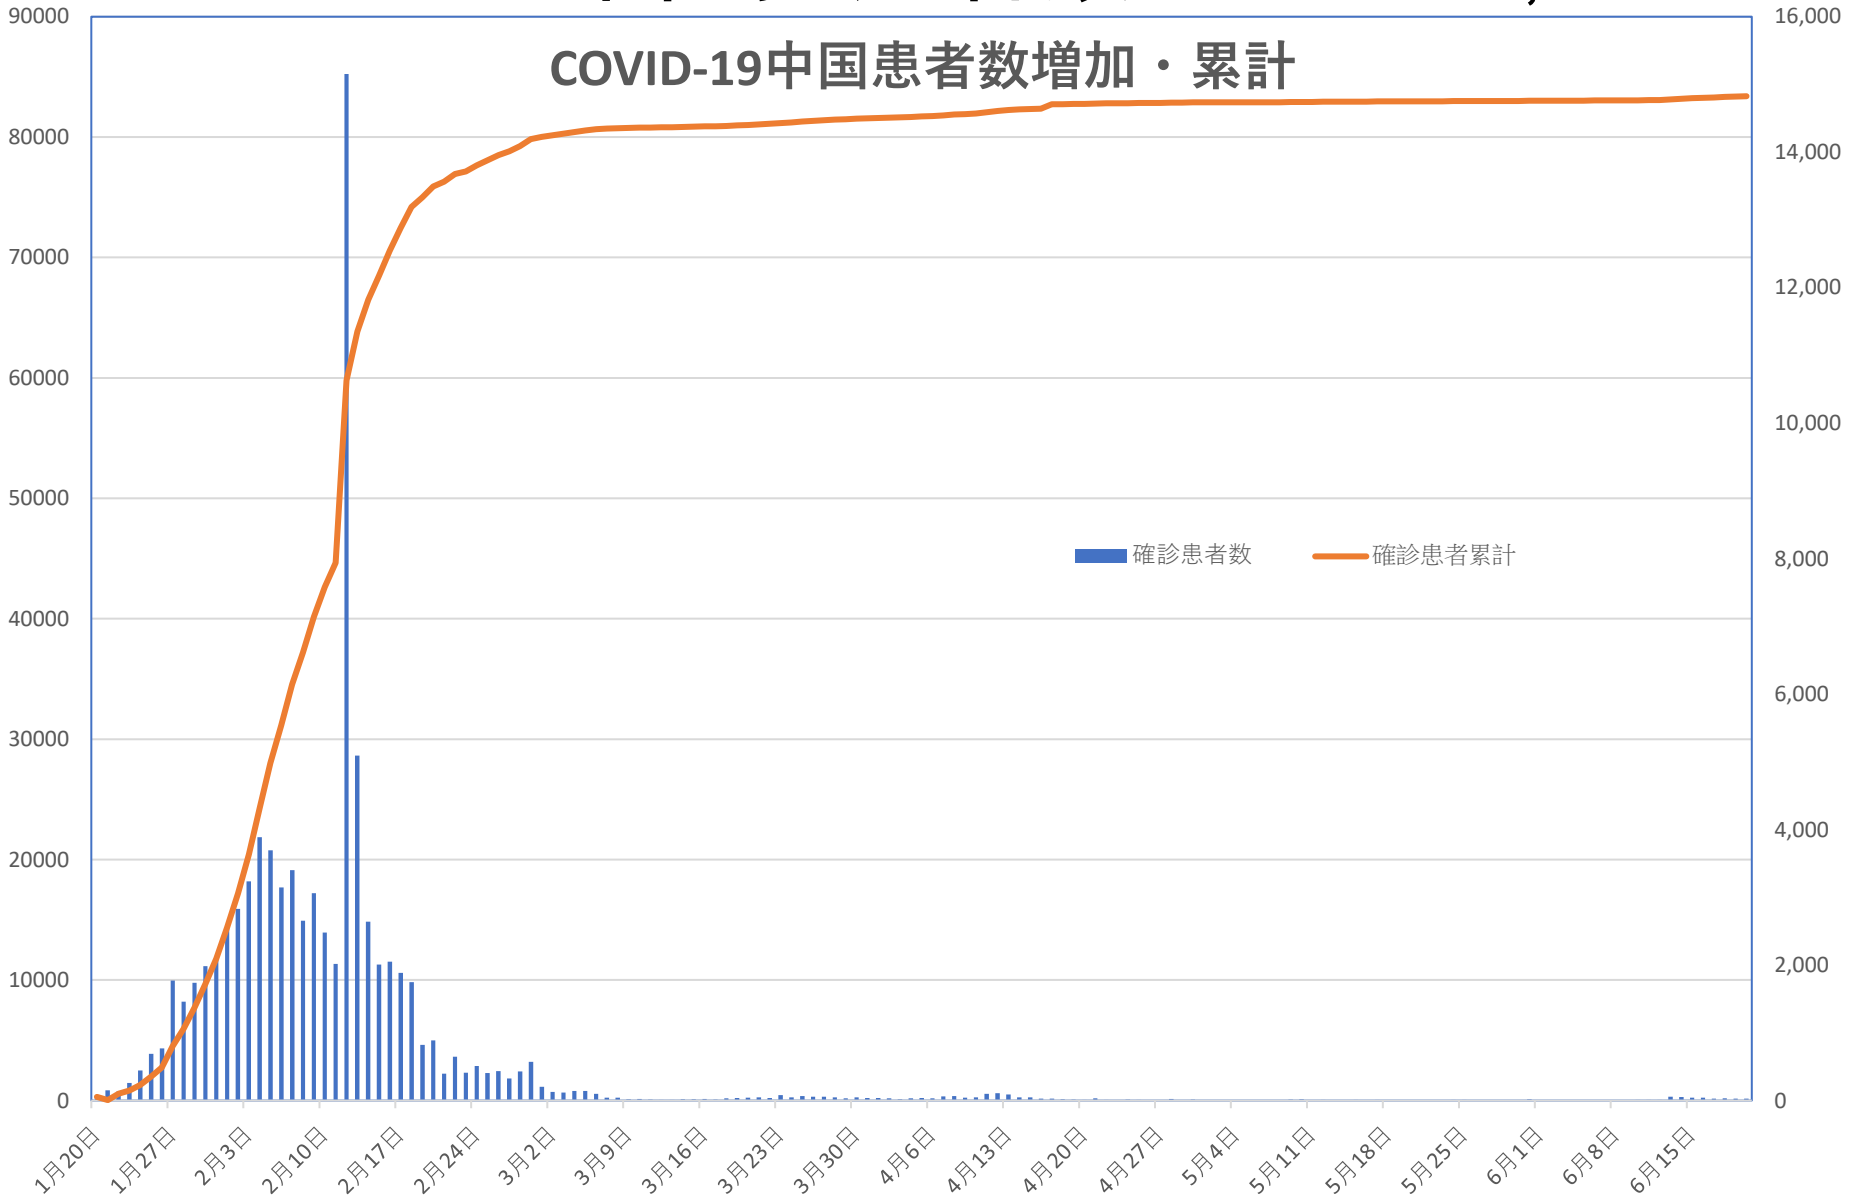

COVID-19 中国発症者数

Jun. 21, 2020