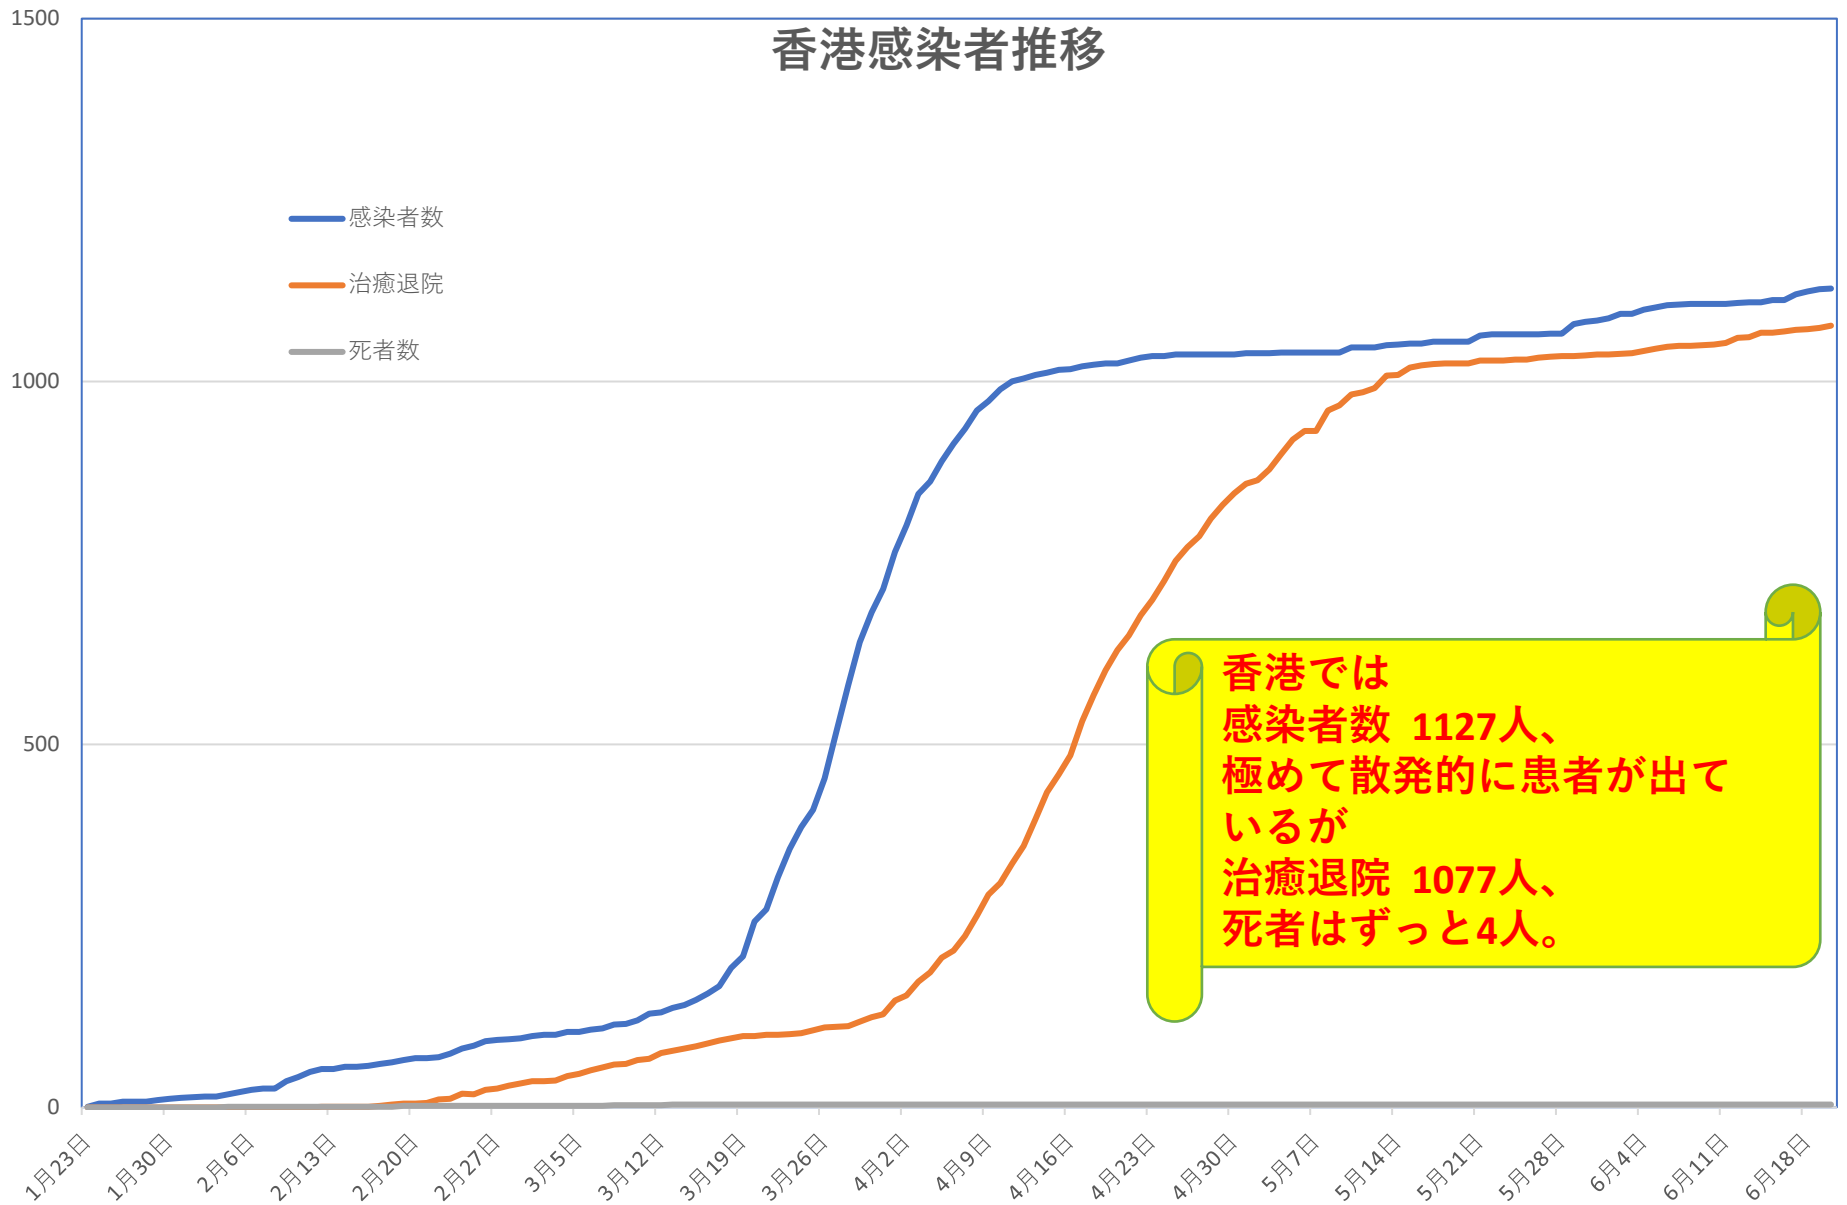

# COVID-19 中国発症者数

Jun. 21, 2020

# COVID-19 中国死者数

Jun. 21, 2020

# COVID-19香港感染者推移 Jun. 21, 2020