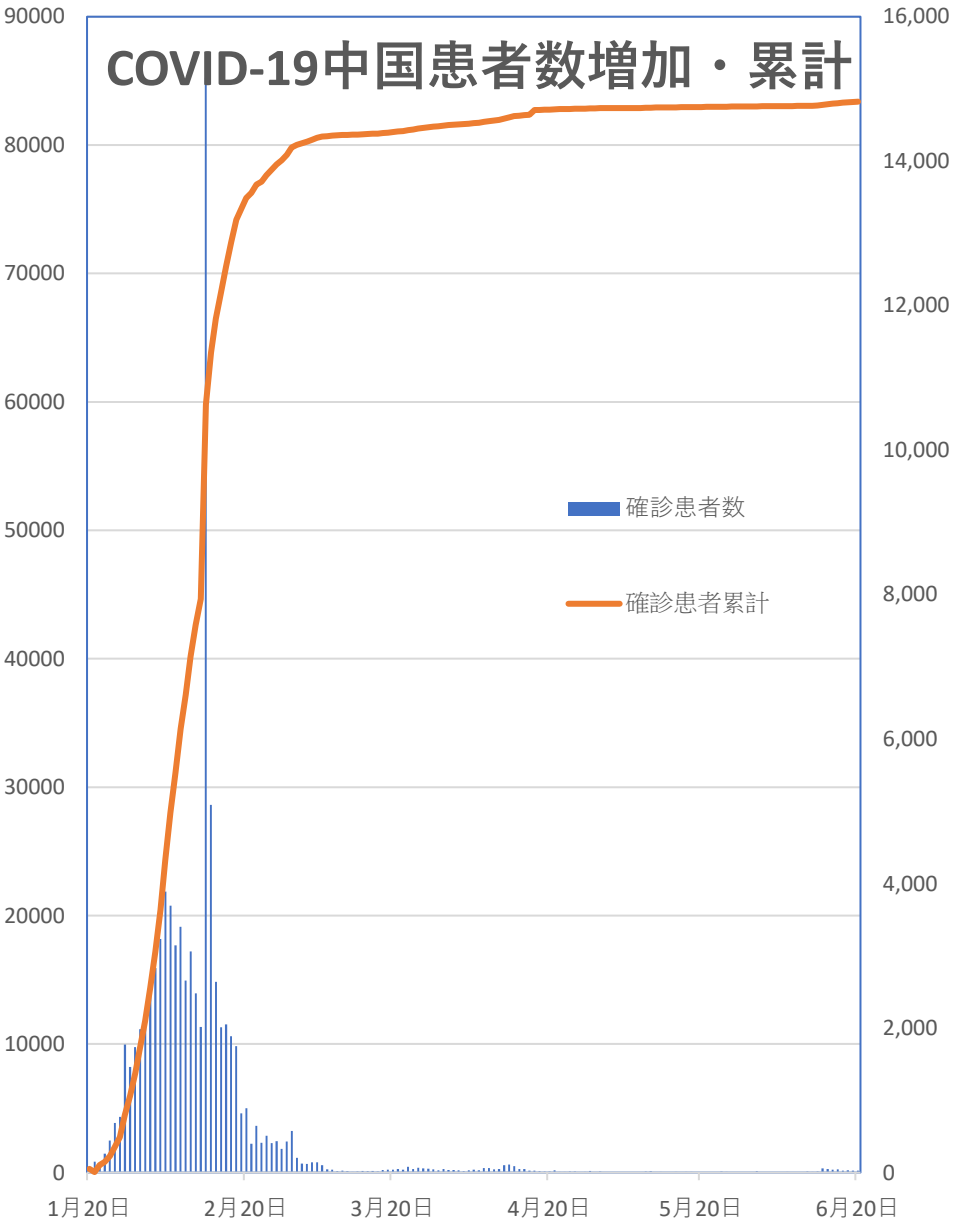

COVID-19 中国発症・死者数

Jun. 21, 2020