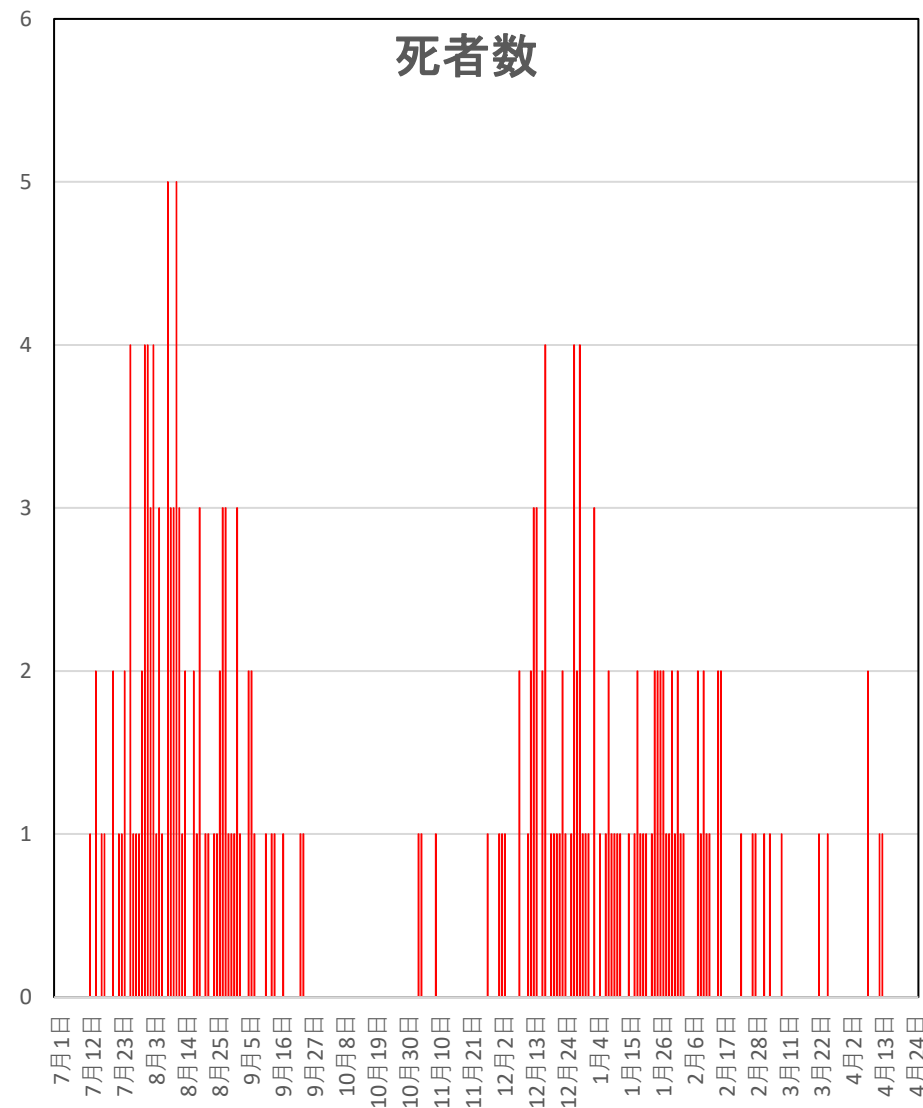

COVID-19 中国発症・死者数

Apr. 26, 2021

COVID-19 中国発症者数

Apr. 26, 2021

COVID-19 中国死者数

Apr. 26, 2021

COVID-19中国死者数増加・累計

死者：1月13日に石家荘市で発生、
4/15以後の273日間『死者ゼロ』
にピリオドがうたれ、
1月25日にも吉林省通化市で死者。
1月26日からは90日連続で死者ゼロ増
(1月25日の通化の死者以後に関するこれま
での記述を2月26日に訂正しました)

COVID-19 輸入患者

Apr. 26, 2021

輸入患者確診数の推移

3月2～3日にイランから蘭州へのチャーター便帰国者311人から感染者が続々見つかる。この後、上海や深圳、などでも独・仏・西・伊・英国などからの輸入患者が・・・

COVID-19 輸入症例Top5

Apr. 26, 2021

主要省市別輸入症例推移

- 上海
- 四川
- 福建
- 広東
- 陝西
- その他

Apr. 26, 2021

COVID-19香港感染者推移 Apr. 26, 2021

死者

COVID-19香港感染者推移 Apr. 26, 2021

民主派抗議活動以後の香港

Apr. 26, 2021

香港では国安法制定の7月1日前後と周延さんら民主派が投獄された11月24日前後に感染者死者が急増するのが特徴？

COVID-19マカオ感染者推移

Apr. 26, 2021

COVID-19台湾感染者推移

Apr. 26, 2021