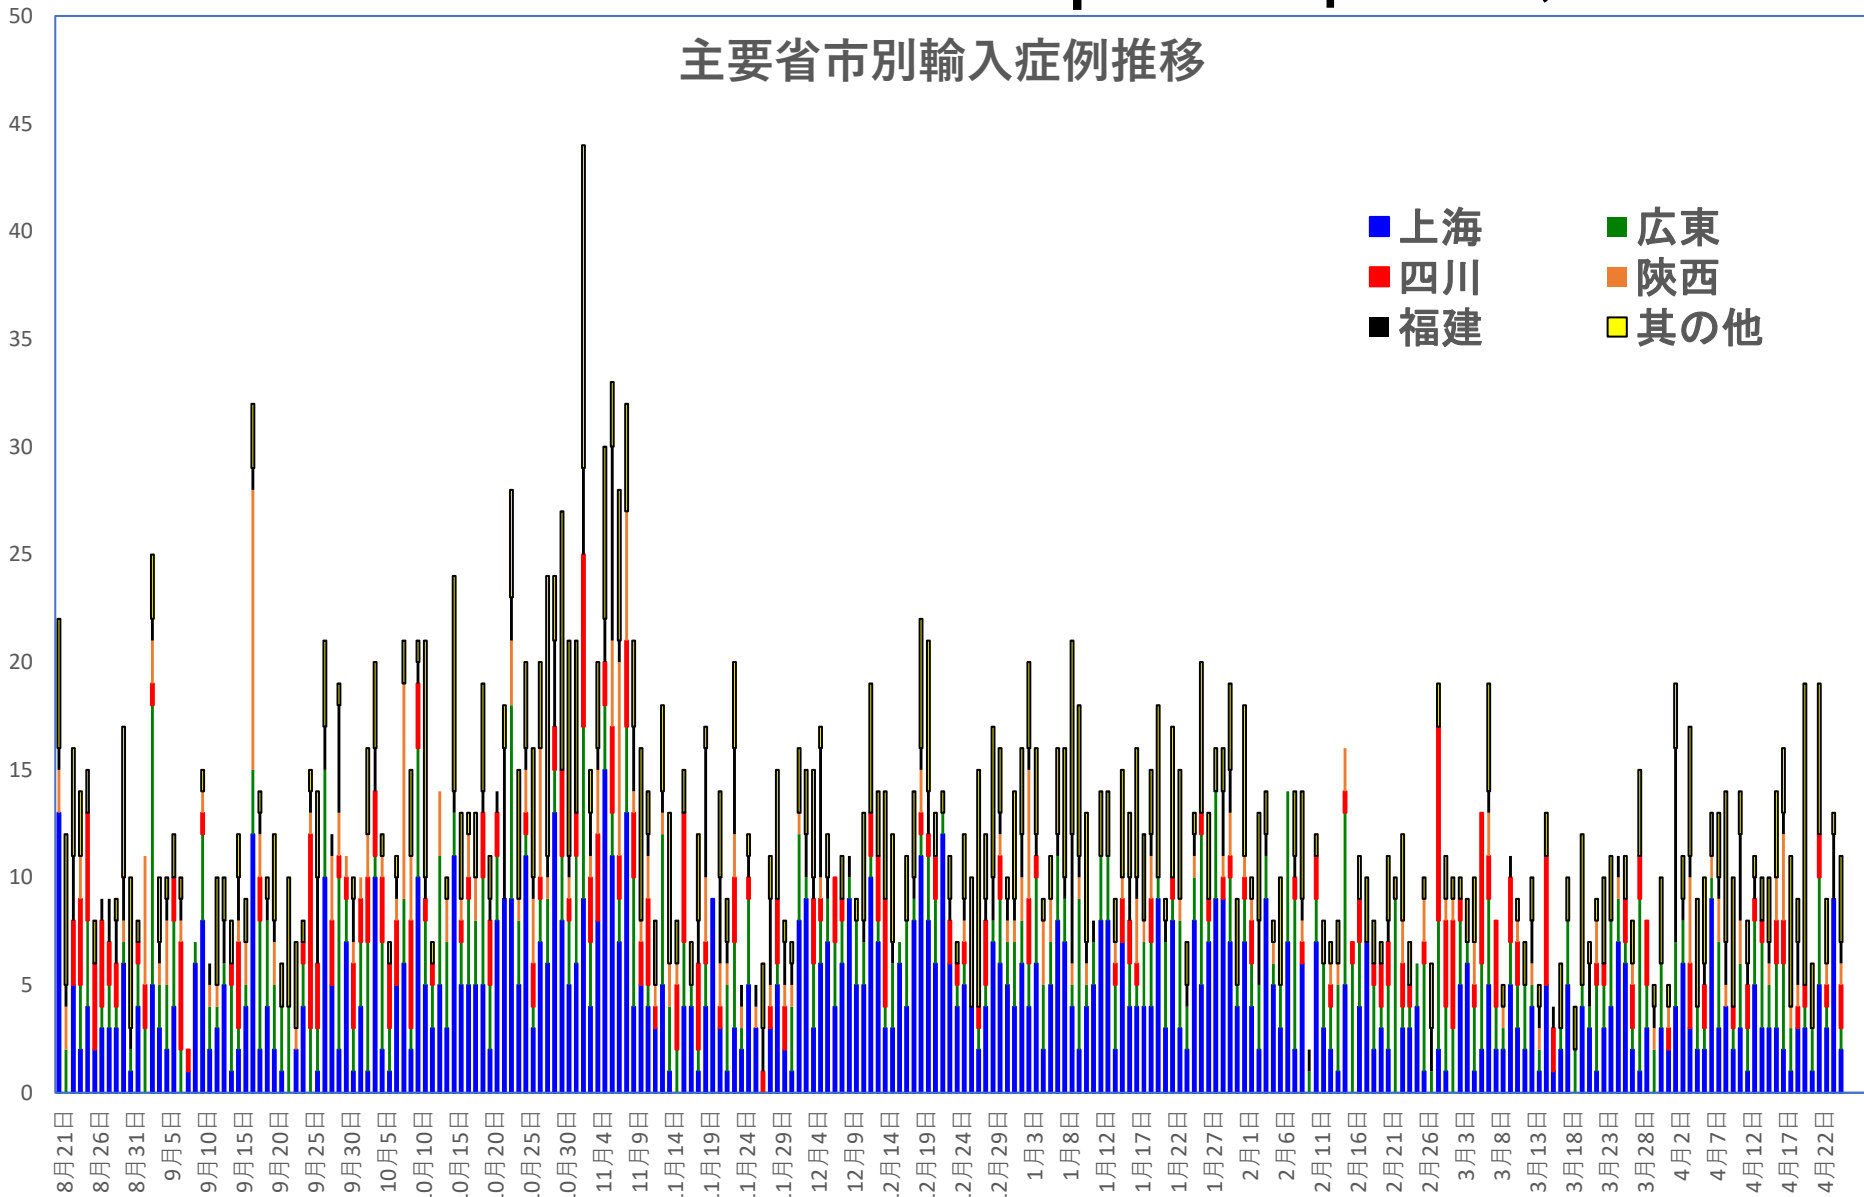

COVID-19 中国発症・死者数

Apr. 26, 2021

COVID-19 中国発症者数

Apr. 26, 2021

COVID-19 中国死者数

Apr. 26, 2021

COVID-19中国死者数増加・累計

死者：1月13日に石家荘市で発生、
4/15以後の273日間『死者ゼロ』
にピリオドがうたれ、
1月25日にも吉林省通化市で死者。
1月26日からは90日連続で死者ゼロ増
(1月25日の通化の死者以後に関するこれま
での記述を2月26日に訂正しました)

COVID-19 輸入患者

Apr. 26, 2021

輸入患者確診数の推移

3月2～3日にイランから蘭州へのチャーター便帰国者311人から感染者が続々見つかる。この後、上海や深圳、などでも独・仏・西・伊・英国などからの輸入患者が・・・

COVID-19 輸入症例Top5

Apr. 26, 2021

主要省市別輸入症例推移

- 上海
- 四川
- 福建
- 広東
- 陝西
- その他

COVID-19 上海輸入症例

Apr. 26, 2021

COVID-19 北京&河北省

Apr. 26, 2021

北京市と河北省の二つの波

- 北京発生
- 河北発生
- 北京累計
- 河北累計

北京市市場のクラスターは収束
9月6日に新発地市場が全面営業再開！
北京の現地症例発生：4月25日も0例
河北省：6月14日一旦収束、2021年1/2以後に
現地患者が出現するもまた収束。

COVID-19 新疆自治区

Apr. 26, 2021

COVID-19香港感染者推移 Apr. 26, 2021

死者

COVID-19香港感染者推移 Apr. 26, 2021

民主派抗議活動以後の香港

Apr. 26, 2021

香港では国安法制定の7月1日前後と周延さんら民主派が投獄された11月24日前後に感染者死者が急増するのが特徴？

COVID-19マカオ感染者推移