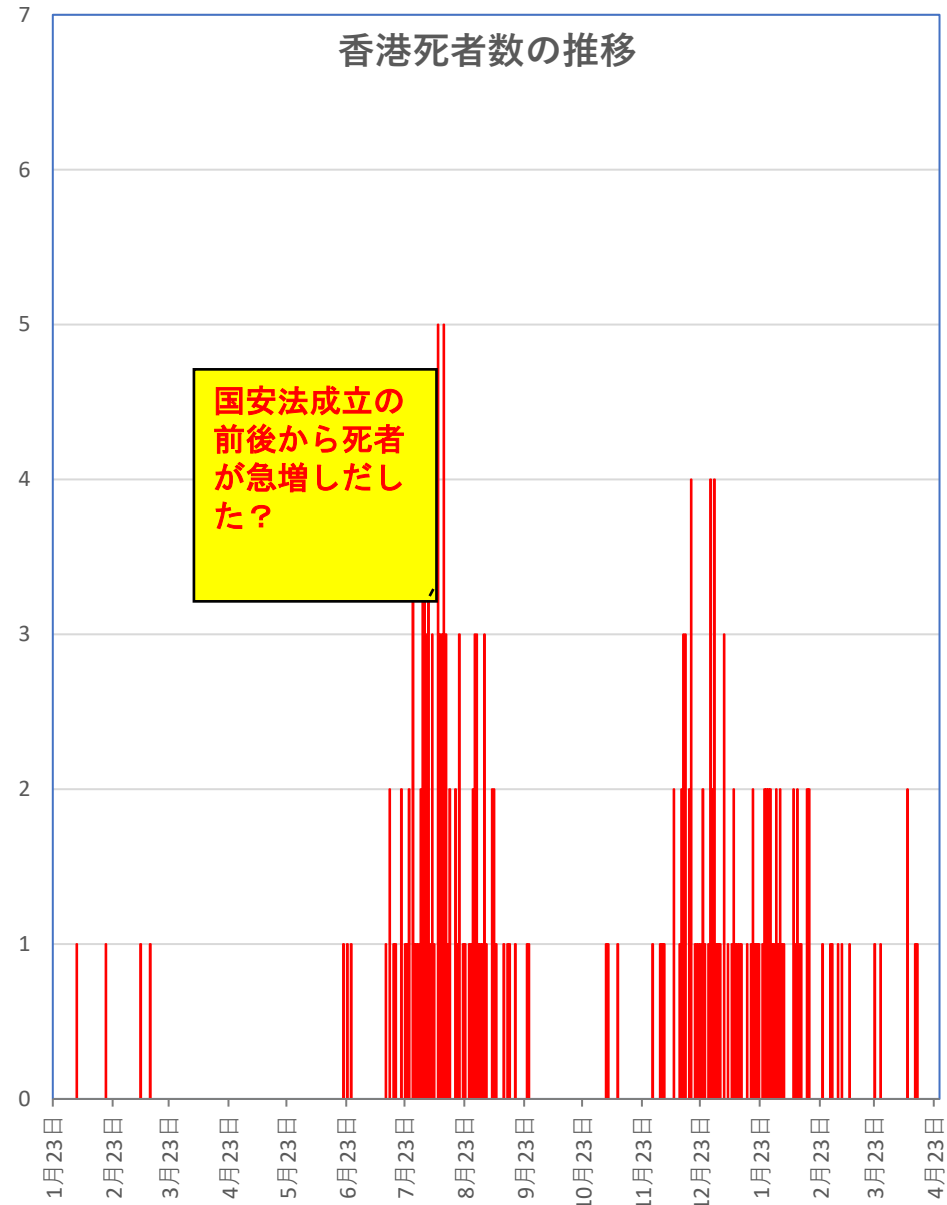

COVID-19 中国発症・死者数

Apr. 26, 2021

COVID-19 中国発症者数

Apr. 26, 2021

COVID-19 中国死者数

Apr. 26, 2021

COVID-19中国死者数増加・累計

死者：1月13日に石家荘市で発生、
4/15以後の273日間『死者ゼロ』
にピリオドがうたれ、
1月25日にも吉林省通化市で死者。
1月26日からは90日連続で死者ゼロ増
(1月25日の通化の死者以後に関するこれま
での記述を2月26日に訂正しました)

COVID-19 輸入患者

Apr. 26, 2021

輸入患者確診数の推移

3月2～3日にイランから蘭州へのチャーター便帰国者311人から感染者が続々見つかる。この後、上海や深圳、などでも独・仏・西・伊・英国などからの輸入患者が・・・

COVID-19 輸入症例Top5

Apr. 26, 2021

主要省市別輸入症例推移

- 上海
- 四川
- 福建
- 広東
- 陝西
- その他

Apr. 26, 2021

COVID-19香港感染者推移 Apr. 26, 2021

死者

COVID-19香港感染者推移 Apr. 26, 2021

民主派抗議活動以後の香港

Apr. 26, 2021

香港では国安法制定の7月1日前後と周延さんら民主派が投獄された11月24日前後に感染者死者が急増するのが特徴？

COVID-19マカオ感染者推移

Apr. 26, 2021

COVID-19台湾感染者推移

Apr. 26, 2021