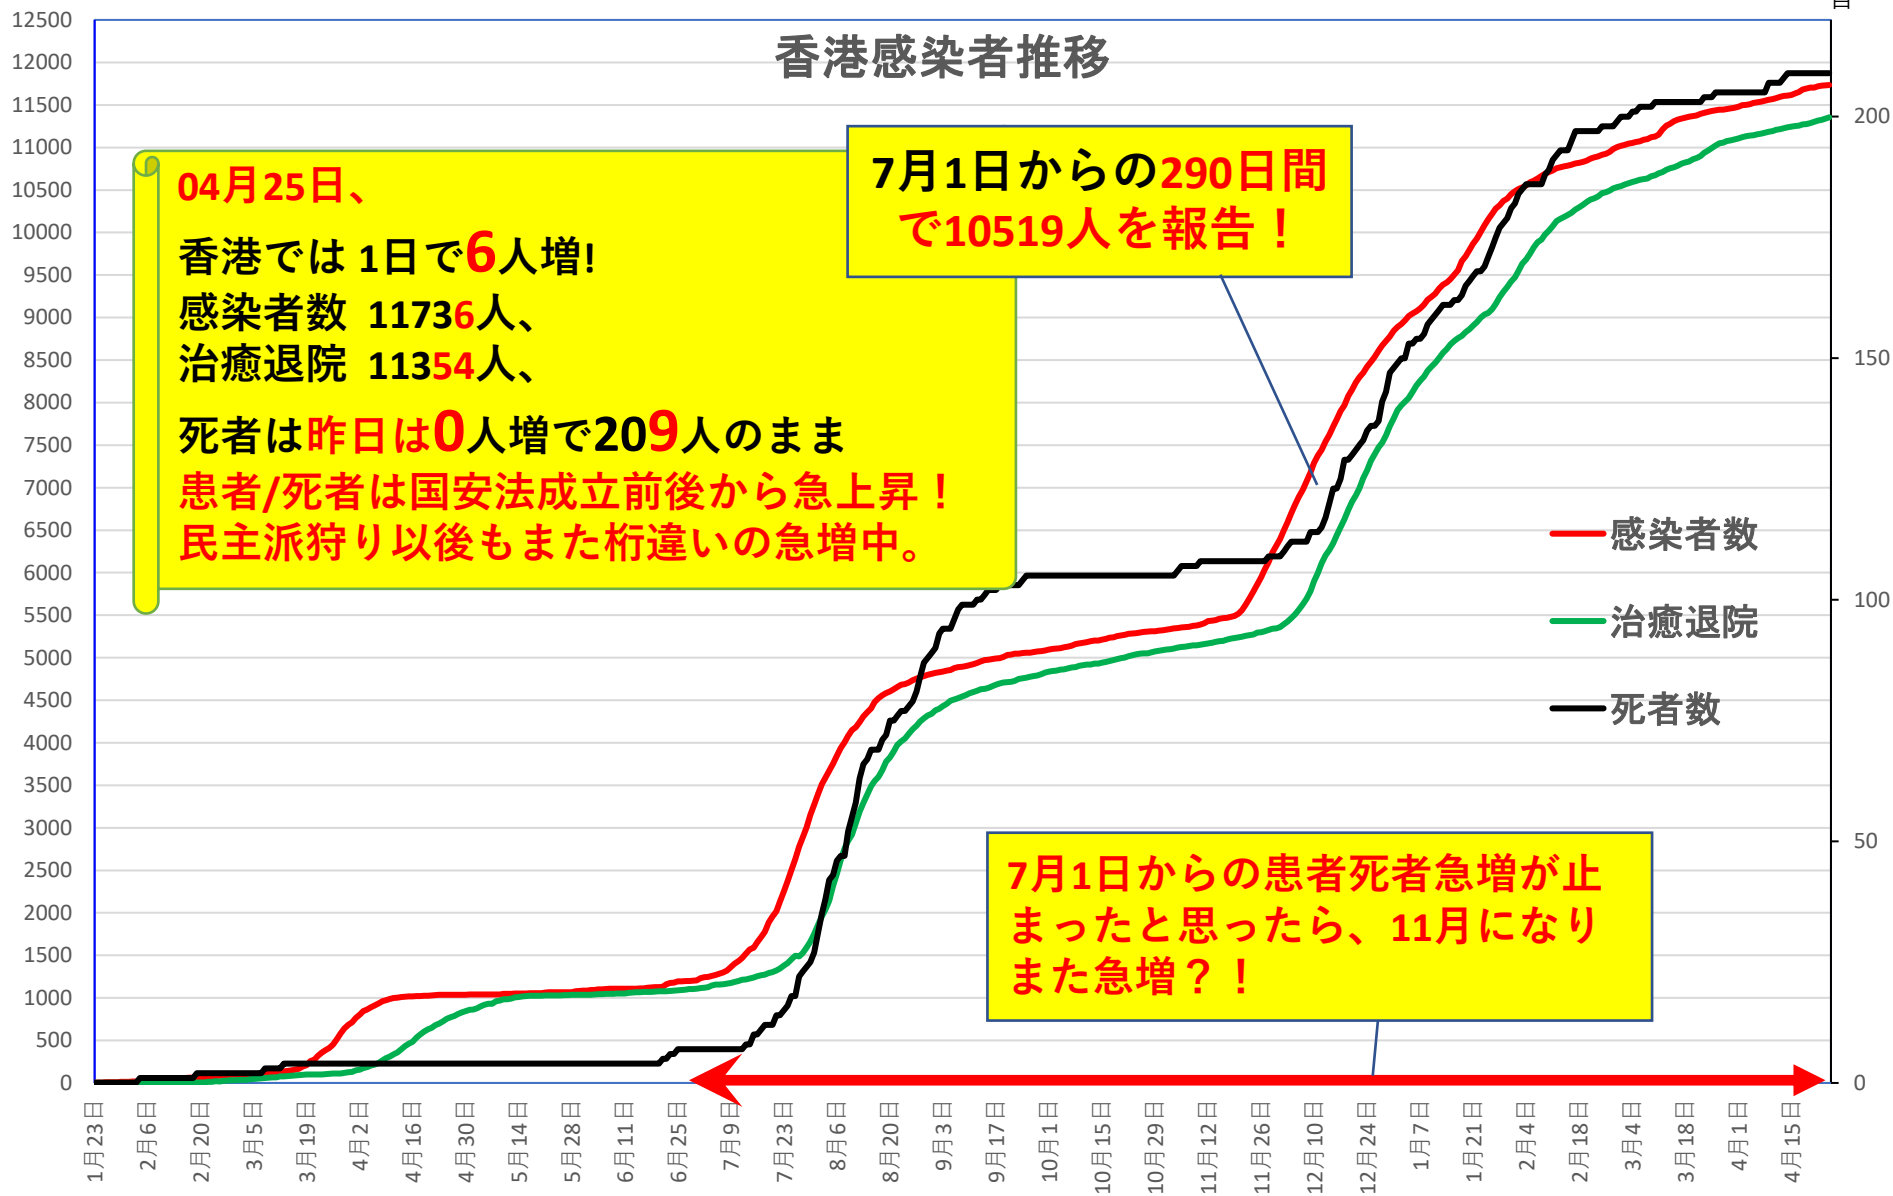

COVID-19 中国発症・死者数

Apr. 26, 2021

COVID-19 中国発症者数

Apr. 26, 2021

COVID-19 中国死者数

Apr. 26, 2021

COVID-19中国死者数増加・累計

死者：1月13日に石家荘市で発生、
4/15以後の273日間『死者ゼロ』
にピリオドがうたれ、
1月25日にも吉林省通化市で死者。
1月26日からは90日連続で死者ゼロ増
(1月25日の通化の死者以後に関するこれま
での記述を2月26日に訂正しました)

COVID-19 輸入患者

Apr. 26, 2021

輸入患者確診数の推移

3月2～3日にイランから蘭州へのチャーター便帰国者311人から感染者が続々見つかる。この後、上海や深圳、などでも独・仏・西・伊・英国などからの輸入患者が・・・

COVID-19 輸入症例Top5

Apr. 26, 2021

主要省市別輸入症例推移

- 上海
- 四川
- 福建
- 広東
- 陝西
- その他

COVID-19 上海輸入症例

Apr. 26, 2021

COVID-19 北京&河北省

Apr. 26, 2021

北京市と河北省の二つの波

- 北京発生
- 河北発生
- 北京累計
- 河北累計

北京市市場のクラスターは収束
9月6日に新発地市場が全面営業再開！
北京の現地症例発生：4月25日も0例
河北省：6月14日一旦収束、2021年1/2以後に
現地患者が出現するもまた収束。

COVID-19 新疆自治区

Apr. 26, 2021

COVID-19香港感染者推移 Apr. 26, 2021

死者

COVID-19香港感染者推移 Apr. 26, 2021

民主派抗議活動以後の香港

Apr. 26, 2021

香港では国安法制定の7月1日前後と周延さんら民主派が投獄された11月24日前後に感染者死者が急増するのが特徴？

COVID-19マカオ感染者推移