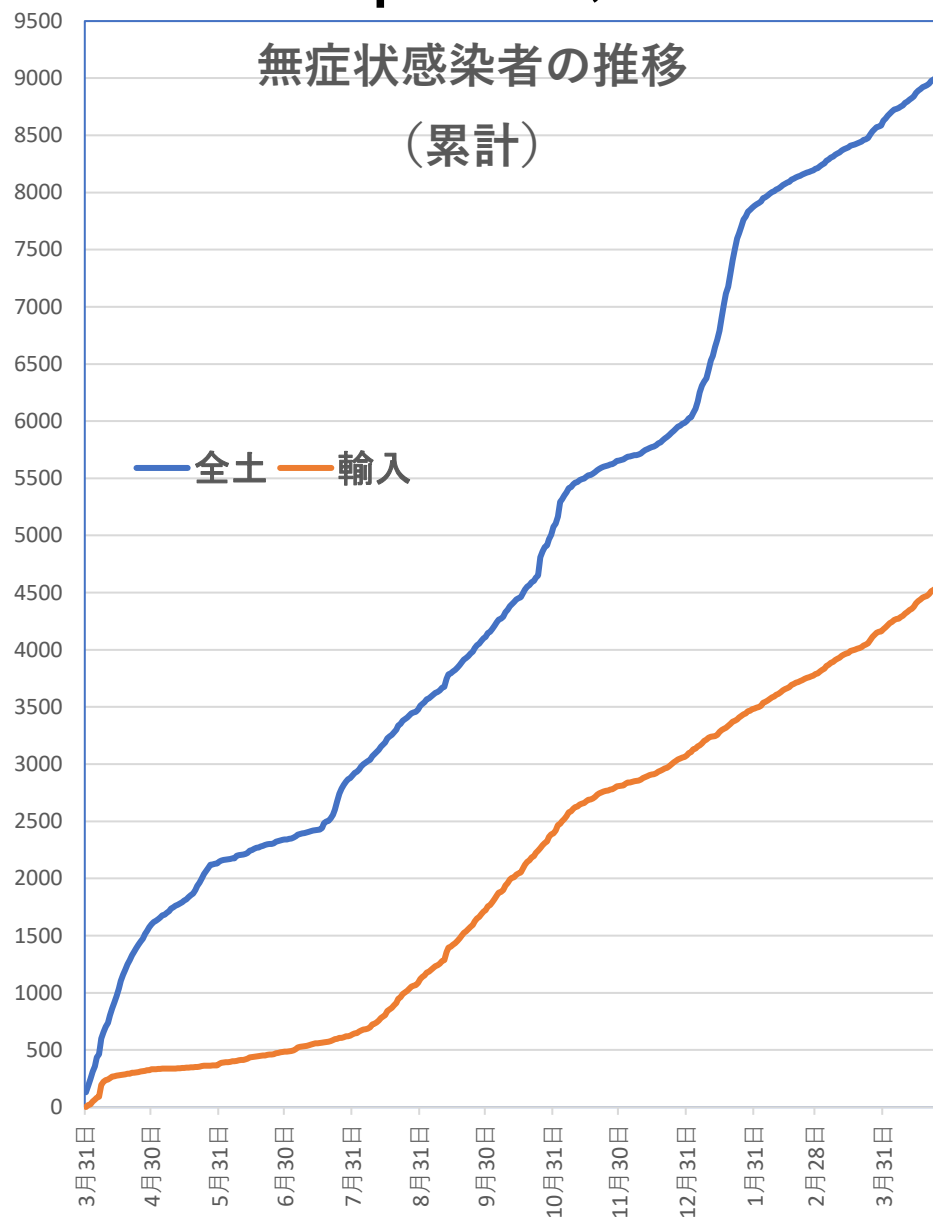

COVID-19 中国発症・死者数

Apr. 26, 2021

COVID-19 中国発症者数

Apr. 26, 2021

COVID-19 中国死者数

Apr. 26, 2021

COVID-19中国死者数増加・累計

死者：1月13日に石家荘市で発生、
4/15以後の273日間『死者ゼロ』
にピリオドがうたれ、
1月25日にも吉林省通化市で死者。
1月26日からは90日連続で死者ゼロ増
(1月25日の通化の死者以後に関するこれま
での記述を2月26日に訂正しました)

現地症例：
4月25日
雲南は0例

2月13日湖北省が死亡 242
例 (臨床診断症例数135例
を含む) を報告

■ 死亡者数 — 死者数累計

COVID-19 無症状感染者

Apr. 26, 2021

新発無症状感染者推移

無症状感染者の推移

(累計)

COVID-19 輸入患者

Apr. 26, 2021

輸入患者確診数の推移

3月2～3日にイランから蘭州へのチャーター便帰国者311人から感染者が続々見つかる。この後、上海や深圳、などでも独・仏・西・伊・英国などからの輸入患者が・・・

COVID-19 輸入症例Top5

Apr. 26, 2021

主要省市別輸入症例推移

- 上海
- 四川
- 福建
- 広東
- 陝西
- その他