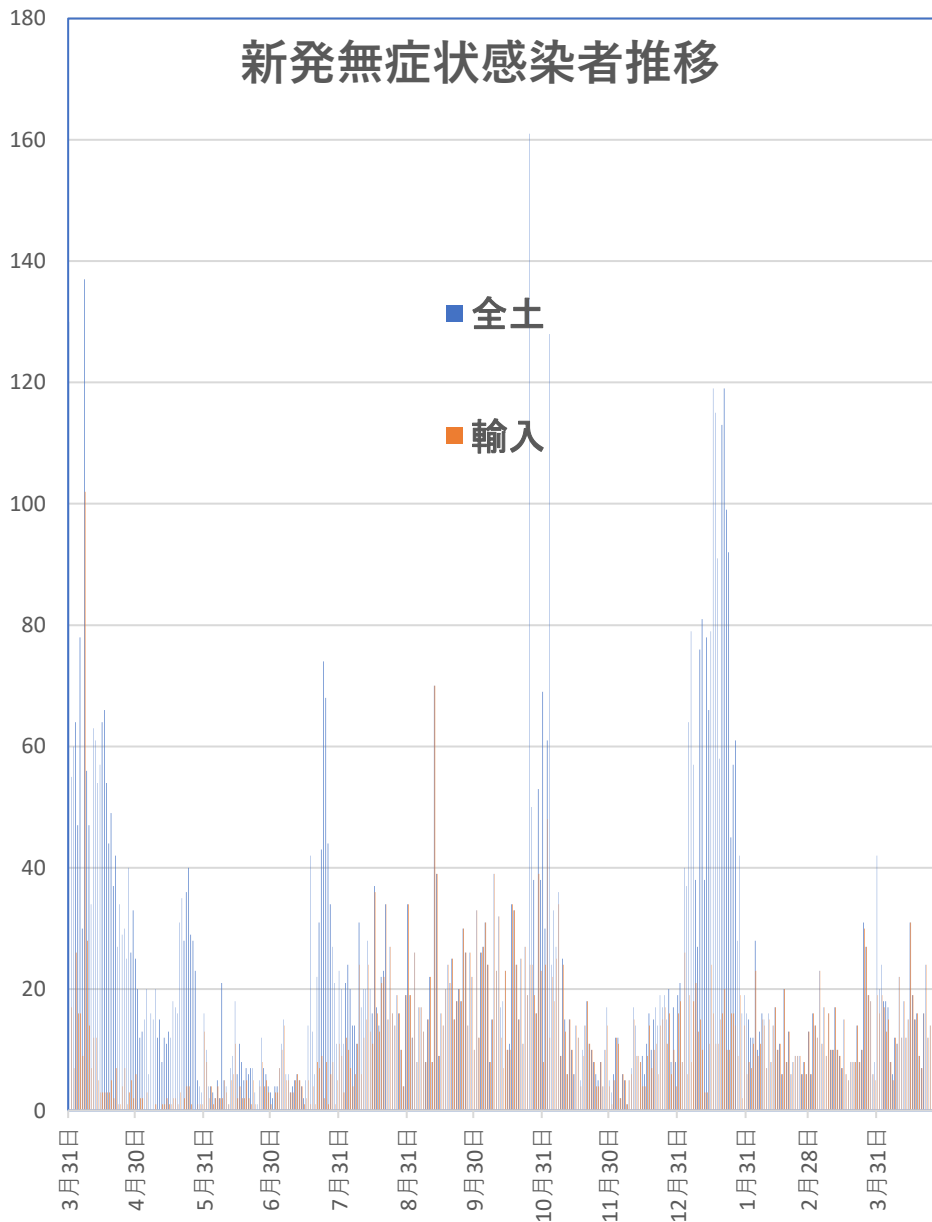

COVID-19 中国発症・死者数

Apr. 26, 2021

COVID-19 中国発症者数

Apr. 26, 2021

COVID-19 中国死者数

Apr. 26, 2021

COVID-19中国死者数増加・累計

死者：1月13日に石家荘市で発生、
4/15以後の273日間『死者ゼロ』
にピリオドがうたれ、
1月25日にも吉林省通化市で死者。
1月26日からは90日連続で死者ゼロ増
(1月25日の通化の死者以後に関するこれま
での記述を2月26日に訂正しました)

現地症例：
4月25日
雲南は0例

2月13日湖北省が死亡 242
例 (臨床診断症例数135例
を含む) を報告

■ 死亡者数 — 死者数累計

COVID-19 無症状感染者

Apr. 26, 2021

新発無症状感染者推移

無症状感染者の推移

(累計)

COVID-19 輸入患者

Apr. 26, 2021

輸入患者確診数の推移

3月2～3日にイランから蘭州へのチャーター便帰国者311人から感染者が続々見つかる。この後、上海や深圳、などでも独・仏・西・伊・英国などからの輸入患者が・・・

COVID-19 輸入症例Top5

Apr. 26, 2021

主要省市別輸入症例推移

- 上海
- 四川
- 福建
- 広東
- 陝西
- その他

Apr. 26, 2021

COVID-19香港感染者推移 Apr. 26, 2021

死者

COVID-19香港感染者推移 Apr. 26, 2021

民主派抗議活動以後の香港

Apr. 26, 2021

香港では国安法制定の7月1日前後と周延さんら民主派が投獄された11月24日前後に感染者死者が急増するのが特徴？

COVID-19マカオ感染者推移