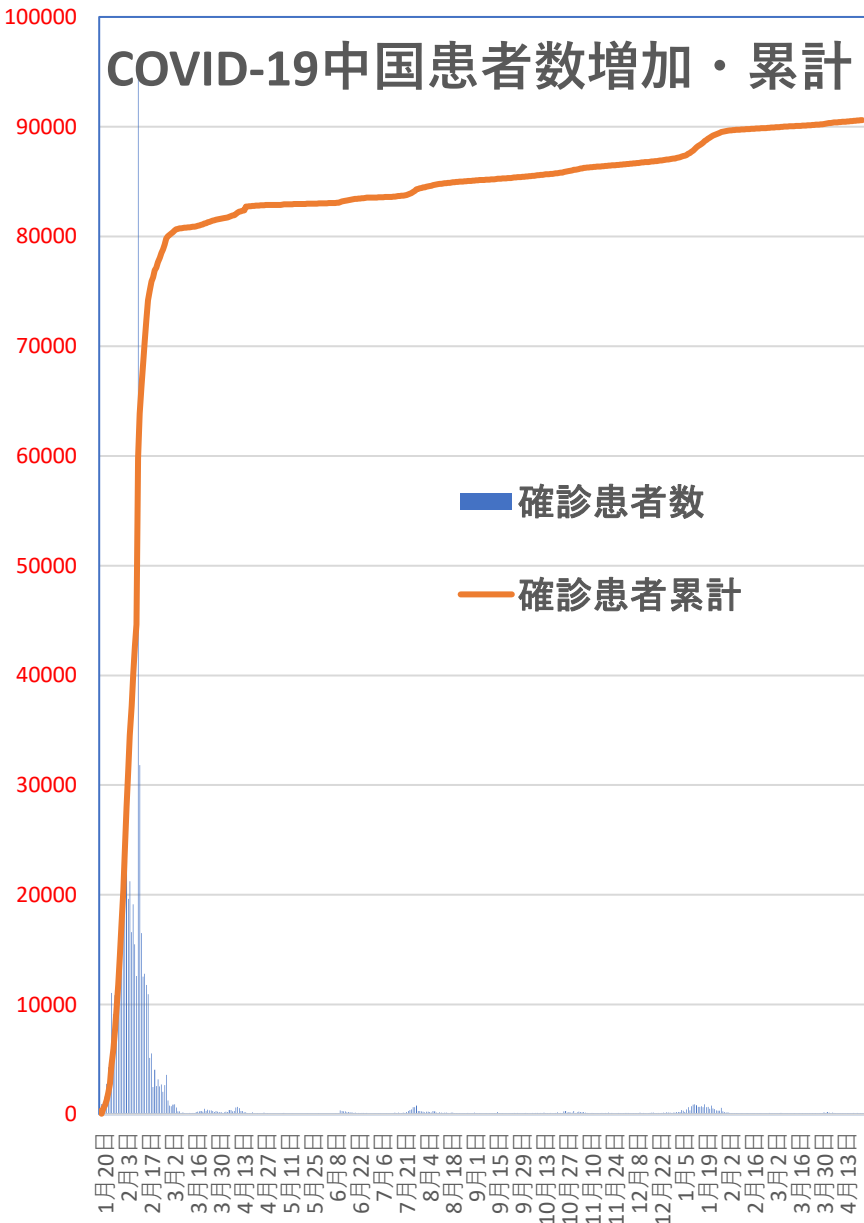

COVID-19 中国発症・死者数

Apr. 26, 2021

COVID-19 中国発症者数

Apr. 26, 2021

COVID-19 中国死者数

Apr. 26, 2021

COVID-19中国死者数増加・累計

死者：1月13日に石家荘市で発生、
4/15以後の273日間『死者ゼロ』
にピリオドがうたれ、
1月25日にも吉林省通化市で死者。
1月26日からは90日連続で死者ゼロ増
(1月25日の通化の死者以後に関するこれま
での記述を2月26日に訂正しました)

現地症例：
4月25日
雲南は0例

2月13日湖北省が死亡 242
例 (臨床診断症例数135例
を含む) を報告

■ 死亡者数 — 死者数累計

COVID-19 無症状感染者

Apr. 26, 2021

新発無症状感染者推移

無症状感染者の推移

(累計)

COVID-19 輸入患者

Apr. 26, 2021

輸入患者確診数の推移

3月2～3日にイランから蘭州へのチャーター便帰国者311人から感染者が続々見つかる。この後、上海や深圳、などでも独・仏・西・伊・英国などからの輸入患者が・・・

COVID-19 輸入症例Top5

Apr. 26, 2021

主要省市別輸入症例推移

- 上海
- 四川
- 福建
- 広東
- 陝西
- その他