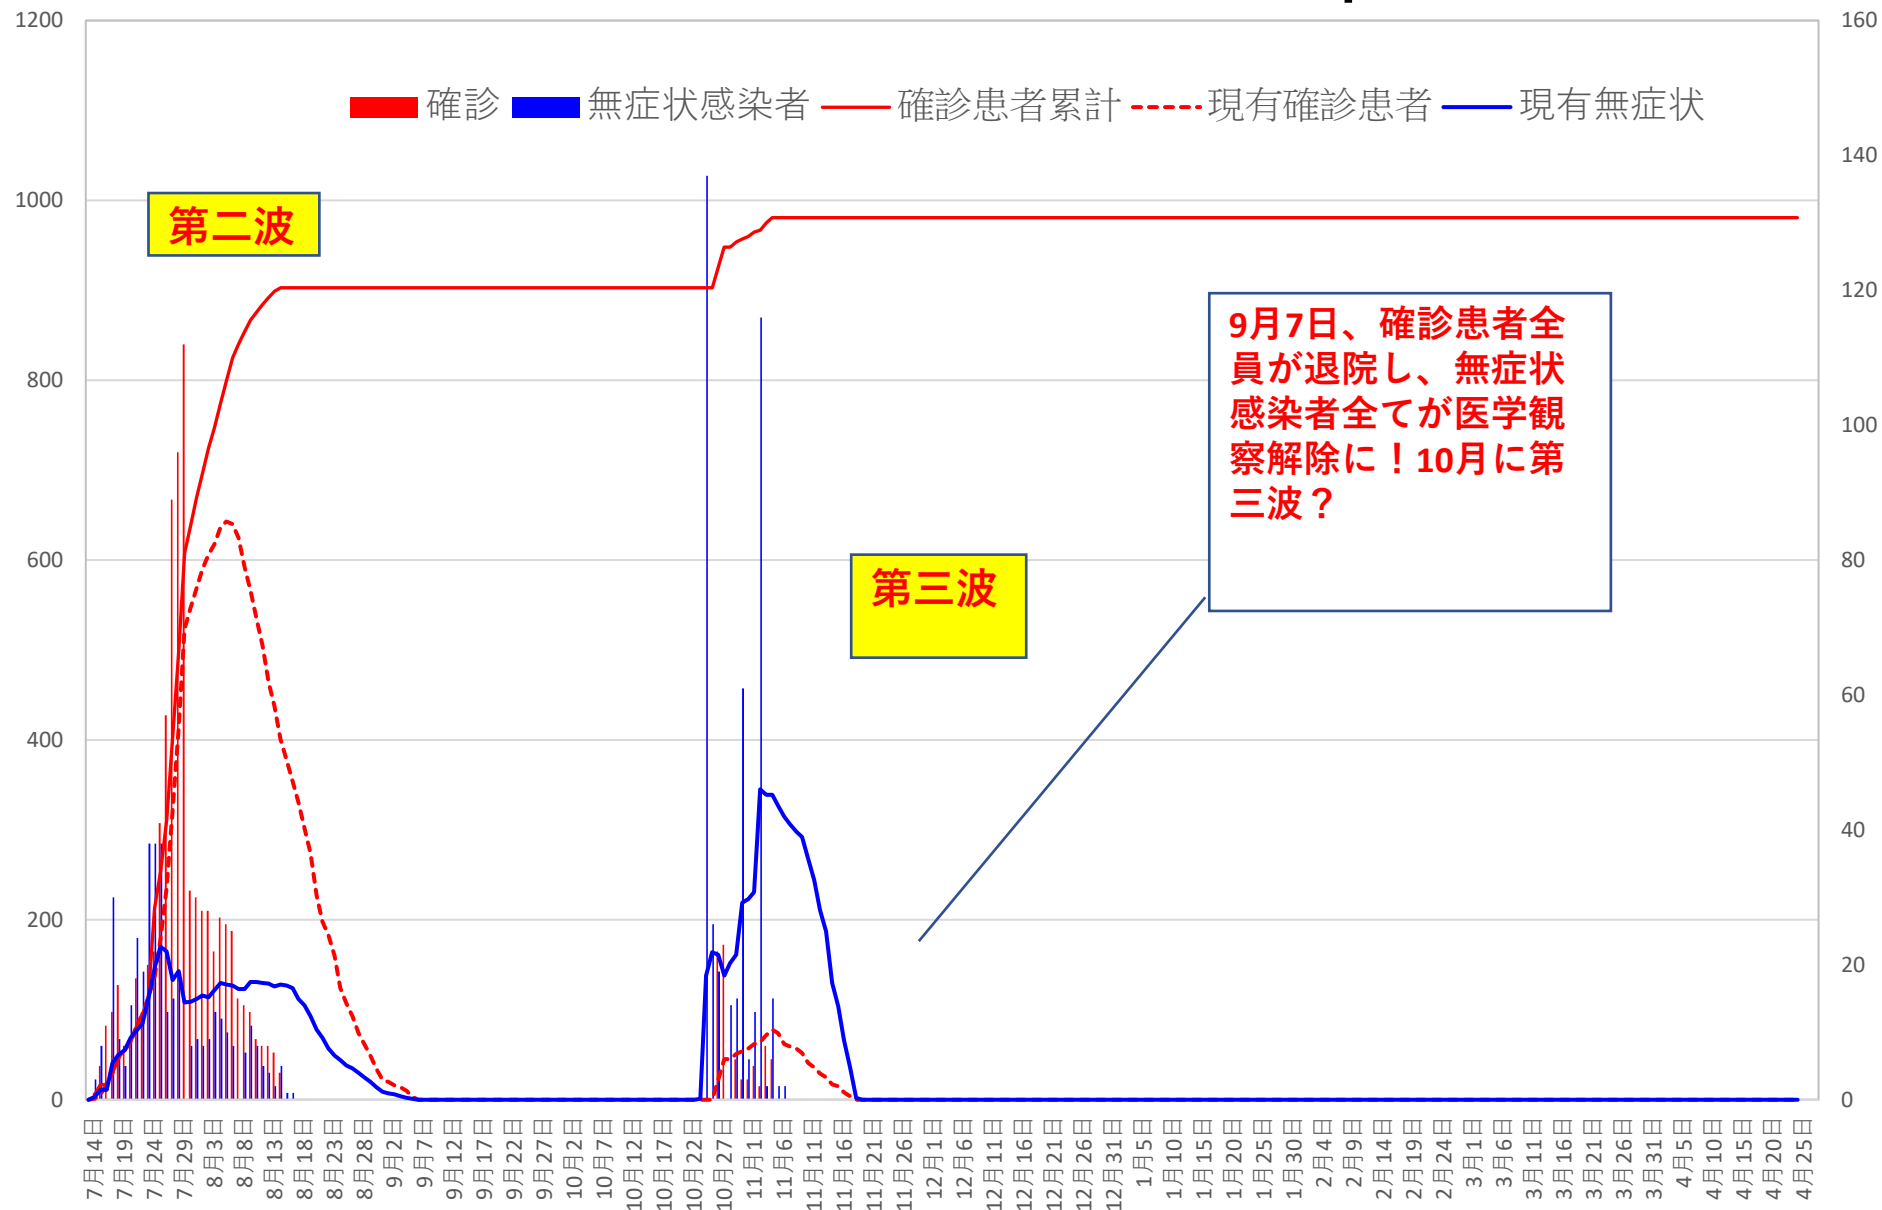

COVID-19 中国発症・死者数

Apr. 26, 2021

COVID-19 中国発症者数

Apr. 26, 2021

COVID-19 中国死者数

Apr. 26, 2021

COVID-19中国死者数増加・累計

死者：1月13日に石家荘市で発生、
4/15以後の273日間『死者ゼロ』
にピリオドがうたれ、
1月25日にも吉林省通化市で死者。
1月26日からは90日連続で死者ゼロ増
(1月25日の通化の死者以後に関するこれま
での記述を2月26日に訂正しました)

COVID-19 輸入患者

Apr. 26, 2021

輸入患者確診数の推移

3月2～3日にイランから蘭州へのチャーター便帰国者311人から感染者が続々見つかる。この後、上海や深圳、などでも独・仏・西・伊・英国などからの輸入患者が・・・

COVID-19 輸入症例Top5

Apr. 26, 2021

主要省市別輸入症例推移

- 上海
- 四川
- 福建
- 広東
- 陝西
- その他

COVID-19 上海輸入症例

Apr. 26, 2021

COVID-19 北京&河北省

Apr. 26, 2021

北京市と河北省の二つの波

- 北京発生
- 河北発生
- 北京累計
- 河北累計

北京市市場のクラスターは収束
9月6日に新発地市場が全面営業再開！
北京の現地症例発生：4月25日も0例
河北省：6月14日一旦収束、2021年1/2以後に
現地患者が出現するもまた収束。

COVID-19 新疆自治区

Apr. 26, 2021

COVID-19香港感染者推移 Apr. 26, 2021

死者

COVID-19香港感染者推移 Apr. 26, 2021

民主派抗議活動以後の香港

Apr. 26, 2021

香港では国安法制定の7月1日前後と周延さんら民主派が投獄された11月24日前後に感染者死者が急増するのが特徴？

COVID-19マカオ感染者推移