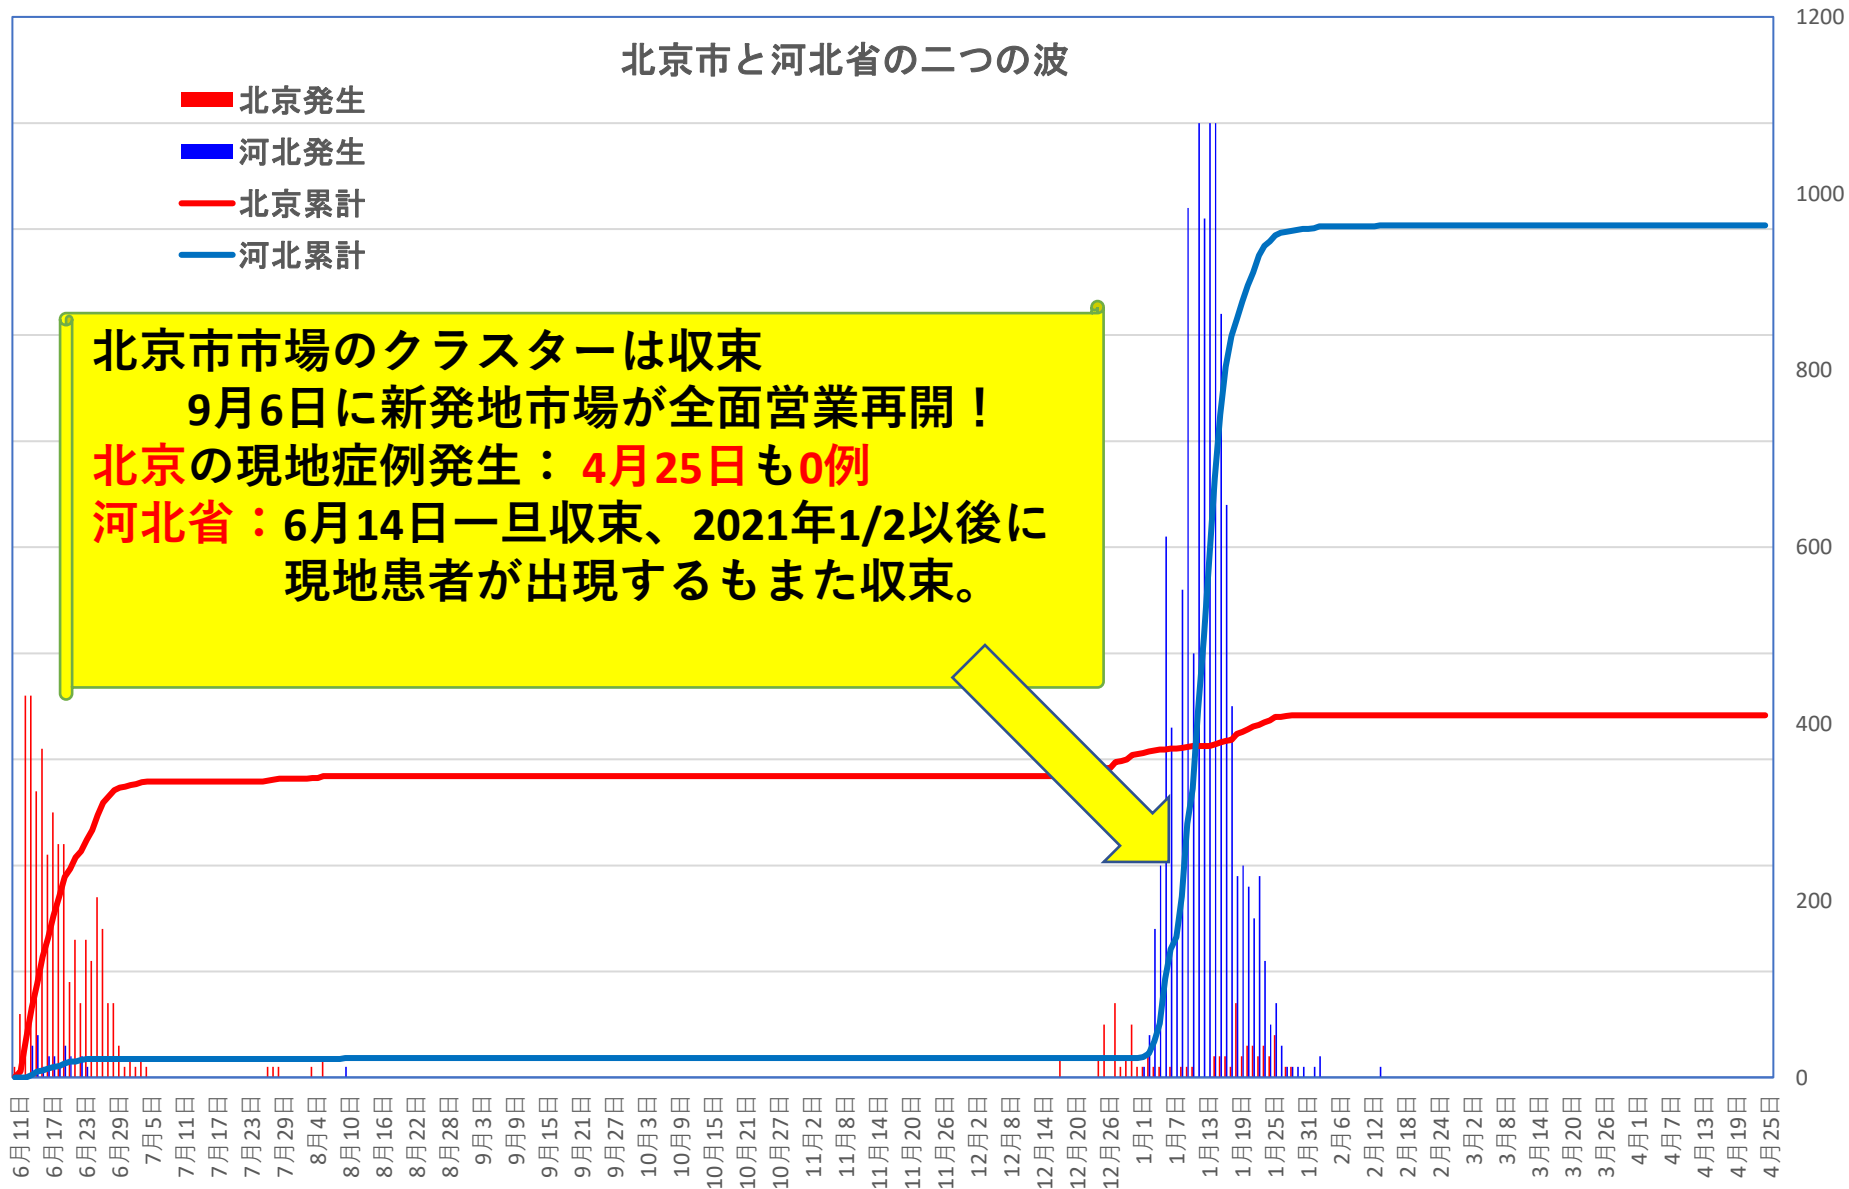

COVID-19 中国発症・死者数

Apr. 26, 2021

COVID-19 中国発症者数

Apr. 26, 2021

COVID-19 中国死者数

Apr. 26, 2021

COVID-19中国死者数増加・累計

死者：1月13日に石家荘市で発生、
4/15以後の273日間『死者ゼロ』
にピリオドがうたれ、
1月25日にも吉林省通化市で死者。
1月26日からは90日連続で死者ゼロ増
(1月25日の通化の死者以後に関するこれま
での記述を2月26日に訂正しました)

COVID-19 輸入患者

Apr. 26, 2021

輸入患者確診数の推移

3月2～3日にイランから蘭州へのチャーター便帰国者311人から感染者が続々見つかる。この後、上海や深圳、などでも独・仏・西・伊・英国などからの輸入患者が・・・

COVID-19 輸入症例Top5

Apr. 26, 2021

主要省市別輸入症例推移

- 上海
- 四川
- 福建
- 広東
- 陝西
- その他

COVID-19 上海輸入症例

Apr. 26, 2021

COVID-19 北京&河北省

Apr. 26, 2021

北京市と河北省の二つの波

- 北京発生
- 河北発生
- 北京累計
- 河北累計

北京市市場のクラスターは収束
9月6日に新発地市場が全面営業再開！
北京の現地症例発生：4月25日も0例
河北省：6月14日一旦収束、2021年1/2以後に
現地患者が出現するもまた収束。

COVID-19 新疆自治区

Apr. 26, 2021

COVID-19香港感染者推移 Apr. 26, 2021

死者

COVID-19香港感染者推移 Apr. 26, 2021

民主派抗議活動以後の香港

Apr. 26, 2021

香港では国安法制定の7月1日前後と周延さんら民主派が投獄された11月24日前後に感染者死者が急増するのが特徴？

COVID-19マカオ感染者推移