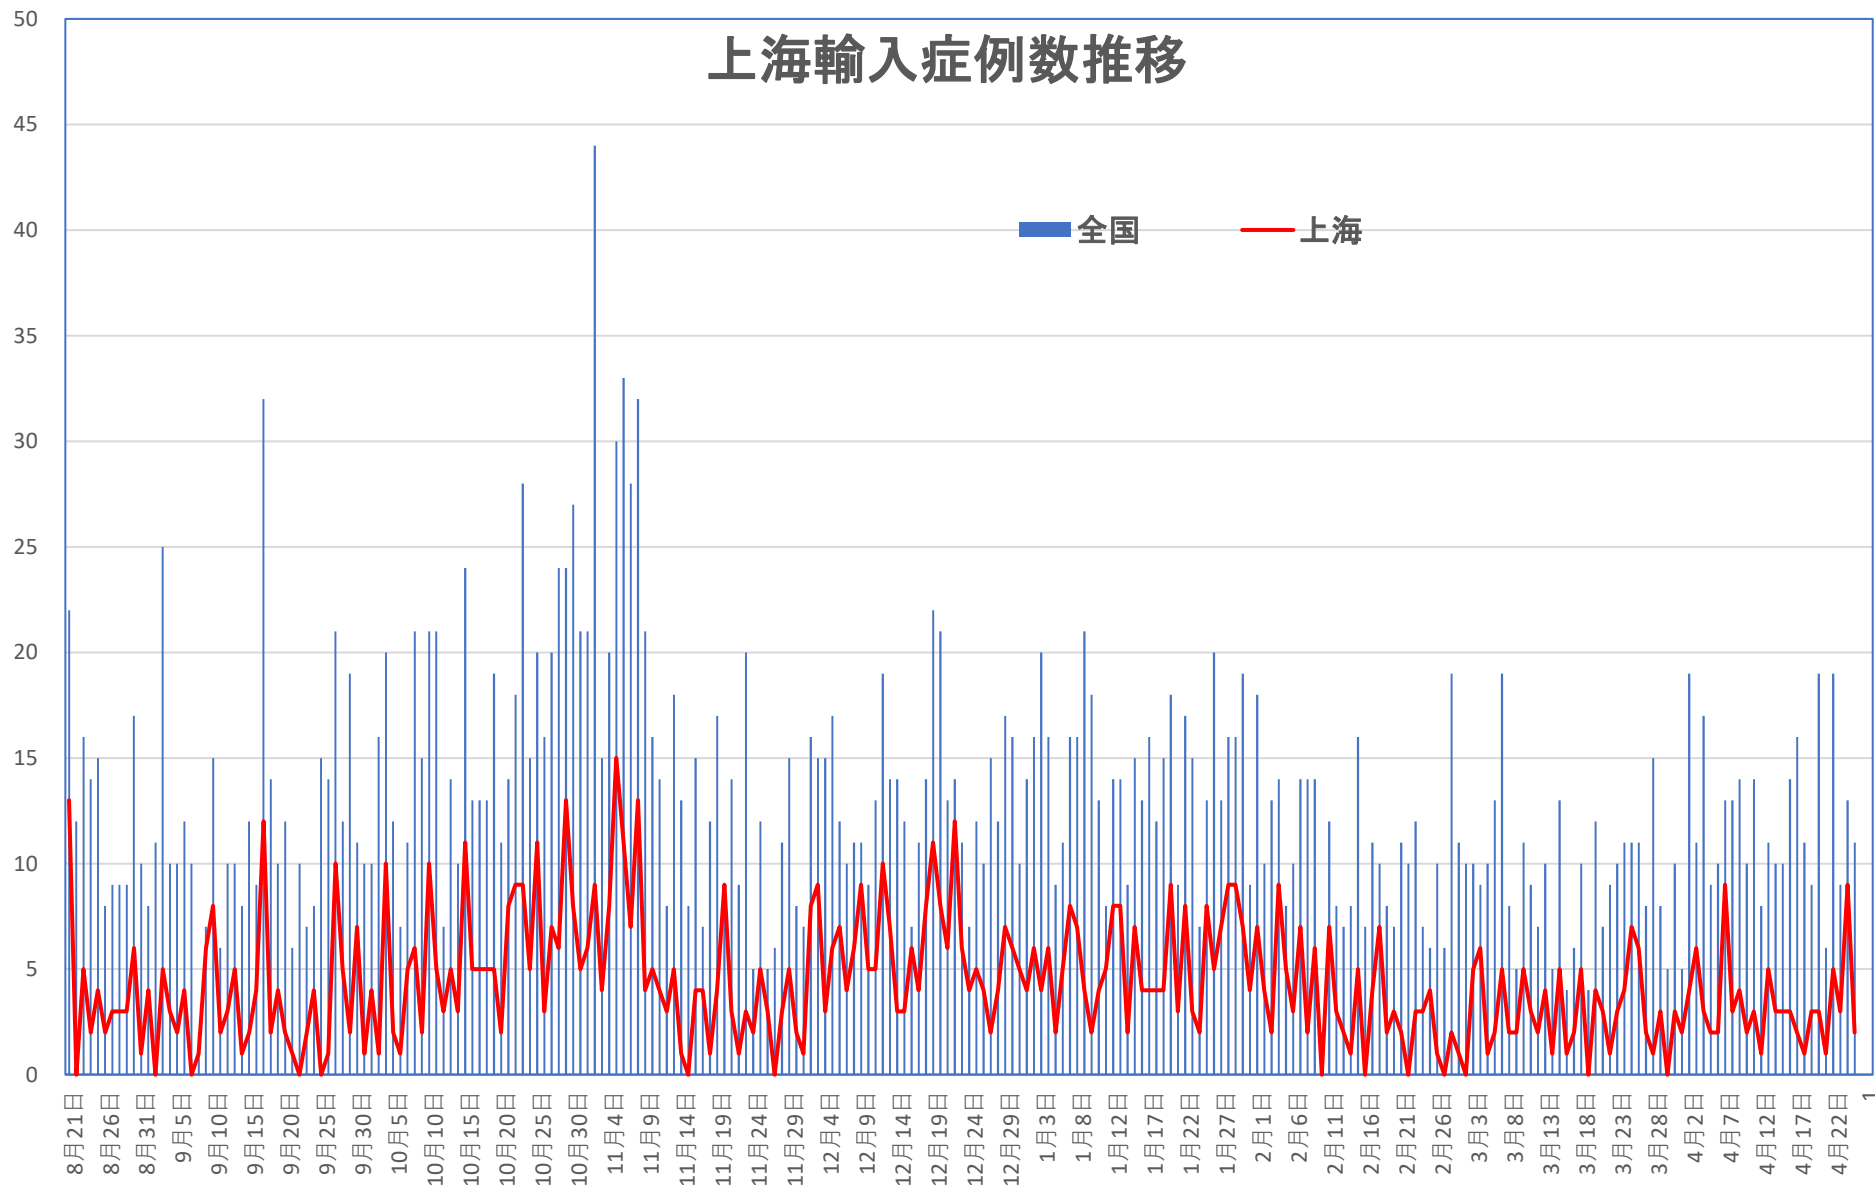

COVID-19 中国発症・死者数

Apr. 26, 2021

COVID-19 中国発症者数

Apr. 26, 2021

COVID-19 中国死者数

Apr. 26, 2021

COVID-19中国死者数増加・累計

死者：1月13日に石家荘市で発生、
4/15以後の273日間『死者ゼロ』
にピリオドがうたれ、
1月25日にも吉林省通化市で死者。
1月26日からは90日連続で死者ゼロ増
(1月25日の通化の死者以後に関するこれま
での記述を2月26日に訂正しました)

COVID-19 輸入患者

Apr. 26, 2021

輸入患者確診数の推移

3月2～3日にイランから蘭州へのチャーター便帰国者311人から感染者が続々見つかる。この後、上海や深圳、などでも独・仏・西・伊・英国などからの輸入患者が・・・

COVID-19 輸入症例Top5

Apr. 26, 2021

主要省市別輸入症例推移

- 上海
- 四川
- 福建
- 広東
- 陝西
- その他

COVID-19 上海輸入症例

Apr. 26, 2021

COVID-19 北京&河北省

Apr. 26, 2021

北京市と河北省の二つの波

- 北京発生
- 河北発生
- 北京累計
- 河北累計

北京市市場のクラスターは収束
9月6日に新発地市場が全面営業再開！
北京の現地症例発生：4月25日も0例
河北省：6月14日一旦収束、2021年1/2以後に
現地患者が出現するもまた収束。

COVID-19 新疆自治区

Apr. 26, 2021

COVID-19香港感染者推移 Apr. 26, 2021

死者

COVID-19香港感染者推移 Apr. 26, 2021

民主派抗議活動以後の香港

Apr. 26, 2021

香港では国安法制定の7月1日前後と周延さんら民主派が投獄された11月24日前後に感染者死者が急増するのが特徴？

COVID-19マカオ感染者推移