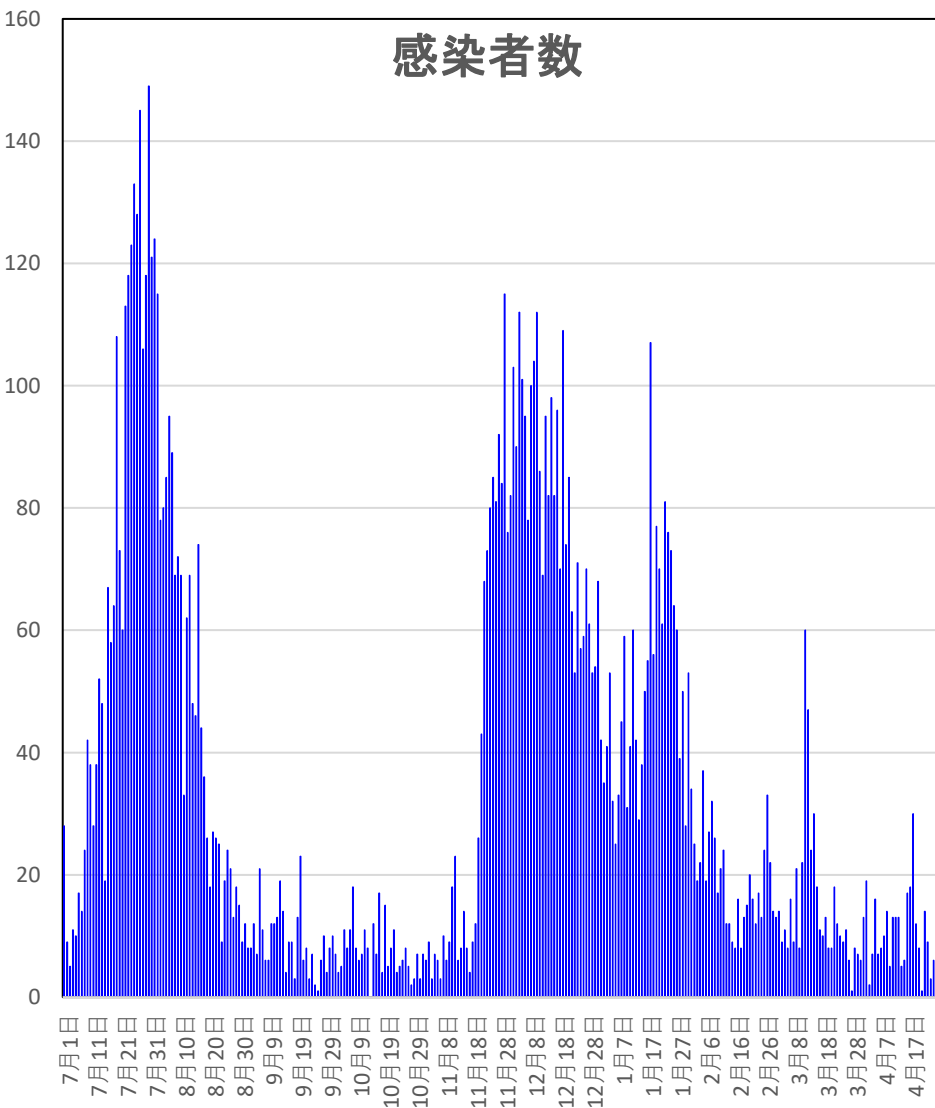

COVID-19 中国発症・死者数

Apr. 26, 2021

COVID-19 中国発症者数

Apr. 26, 2021

COVID-19 中国死者数

Apr. 26, 2021

COVID-19中国死者数増加・累計

死者：1月13日に石家荘市で発生、
4/15以後の273日間『死者ゼロ』
にピリオドがうたれ、
1月25日にも吉林省通化市で死者。
1月26日からは90日連続で死者ゼロ増
(1月25日の通化の死者以後に関するこれま
での記述を2月26日に訂正しました)

COVID-19 輸入患者

Apr. 26, 2021

輸入患者確診数の推移

3月2～3日にイランから蘭州へのチャーター便帰国者311人から感染者が続々見つかる。この後、上海や深圳、などでも独・仏・西・伊・英国などからの輸入患者が・・・

COVID-19 輸入症例Top5

Apr. 26, 2021

主要省市別輸入症例推移

- 上海
- 四川
- 福建
- 広東
- 陝西
- その他

Apr. 26, 2021

COVID-19香港感染者推移 Apr. 26, 2021

死者

COVID-19香港感染者推移 Apr. 26, 2021

民主派抗議活動以後の香港

Apr. 26, 2021

香港では国安法制定の7月1日前後と周延さんら民主派が投獄された11月24日前後に感染者死者が急増するのが特徴？

COVID-19マカオ感染者推移

Apr. 26, 2021

COVID-19台湾感染者推移

Apr. 26, 2021