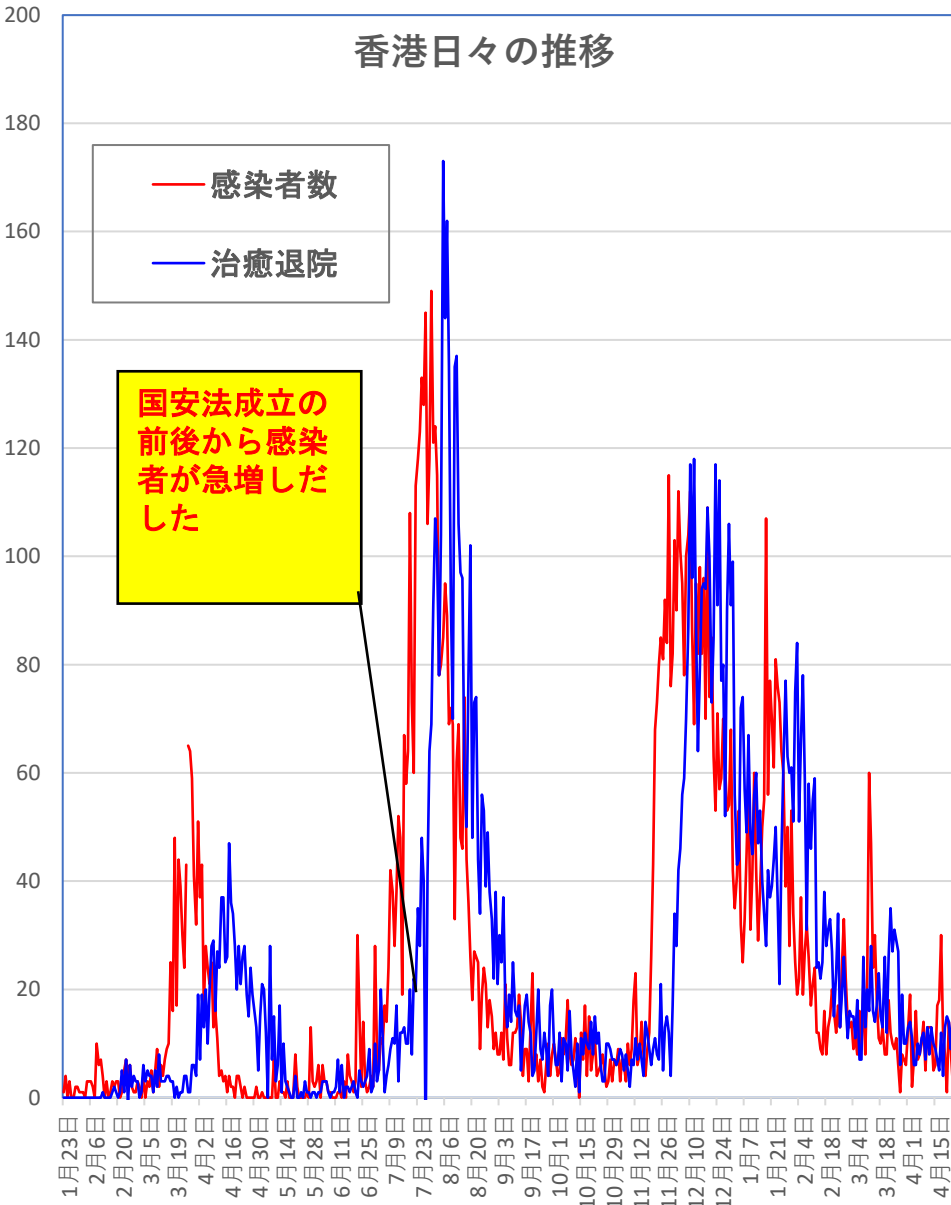

COVID-19 中国発症・死者数

Apr. 26, 2021

COVID-19 中国発症者数

Apr. 26, 2021

COVID-19 中国死者数

Apr. 26, 2021

COVID-19中国死者数増加・累計

死者：1月13日に石家荘市で発生、
4/15以後の273日間『死者ゼロ』
にピリオドがうたれ、
1月25日にも吉林省通化市で死者。
1月26日からは90日連続で死者ゼロ増
(1月25日の通化の死者以後に関するこれま
での記述を2月26日に訂正しました)

COVID-19 輸入患者

Apr. 26, 2021

輸入患者確診数の推移

3月2～3日にイランから蘭州へのチャーター便帰国者311人から感染者が続々見つかる。この後、上海や深圳、などでも独・仏・西・伊・英国などからの輸入患者が・・・

COVID-19 輸入症例Top5

Apr. 26, 2021

主要省市別輸入症例推移

- 上海
- 四川
- 福建
- 広東
- 陝西
- その他

Apr. 26, 2021

COVID-19香港感染者推移 Apr. 26, 2021

死者

COVID-19香港感染者推移 Apr. 26, 2021

民主派抗議活動以後の香港

Apr. 26, 2021

香港では国安法制定の7月1日前後と周延さんら民主派が投獄された11月24日前後に感染者死者が急増するのが特徴？

COVID-19マカオ感染者推移

Apr. 26, 2021

COVID-19台湾感染者推移

Apr. 26, 2021