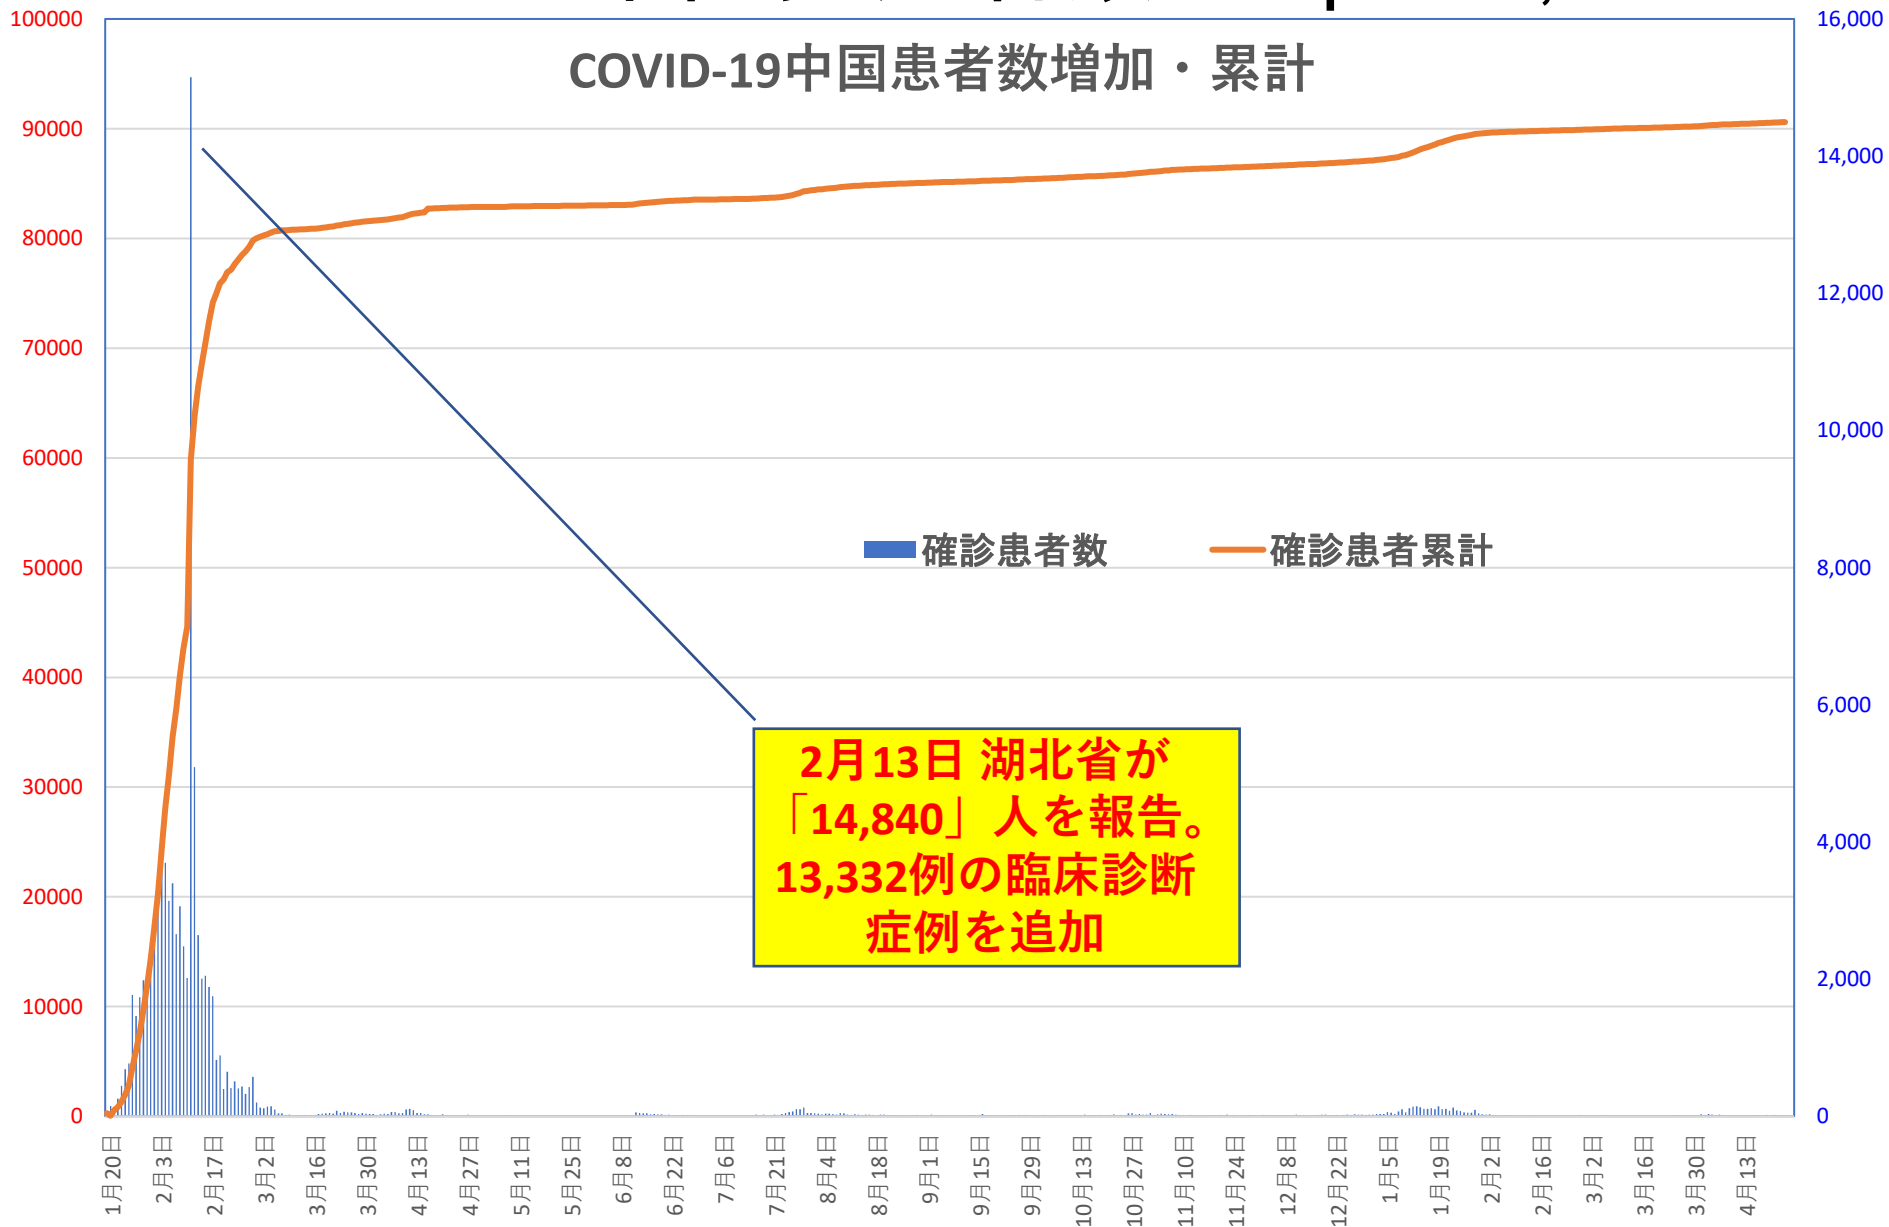

COVID-19 中国発症・死者数

Apr. 26, 2021

COVID-19 中国発症者数

Apr. 26, 2021

COVID-19 中国死者数

Apr. 26, 2021

COVID-19中国死者数増加・累計

死者：1月13日に石家荘市で発生、
4/15以後の273日間『死者ゼロ』
にピリオドがうたれ、
1月25日にも吉林省通化市で死者。
1月26日からは90日連続で死者ゼロ増
(1月25日の通化の死者以後に関するこれま
での記述を2月26日に訂正しました)

現地症例：
4月25日
雲南は0例

2月13日湖北省が死亡 242
例 (臨床診断症例数135例
を含む) を報告

■ 死亡者数 — 死者数累計

COVID-19 無症状感染者

Apr. 26, 2021

新発無症状感染者推移

無症状感染者の推移

(累計)

COVID-19 輸入患者

Apr. 26, 2021

輸入患者確診数の推移

3月2～3日にイランから蘭州へのチャーター便帰国者311人から感染者が続々見つかる。この後、上海や深圳、などでも独・仏・西・伊・英国などからの輸入患者が・・・

COVID-19 輸入症例Top5

Apr. 26, 2021

主要省市別輸入症例推移

- 上海
- 四川
- 福建
- 広東
- 陝西
- その他