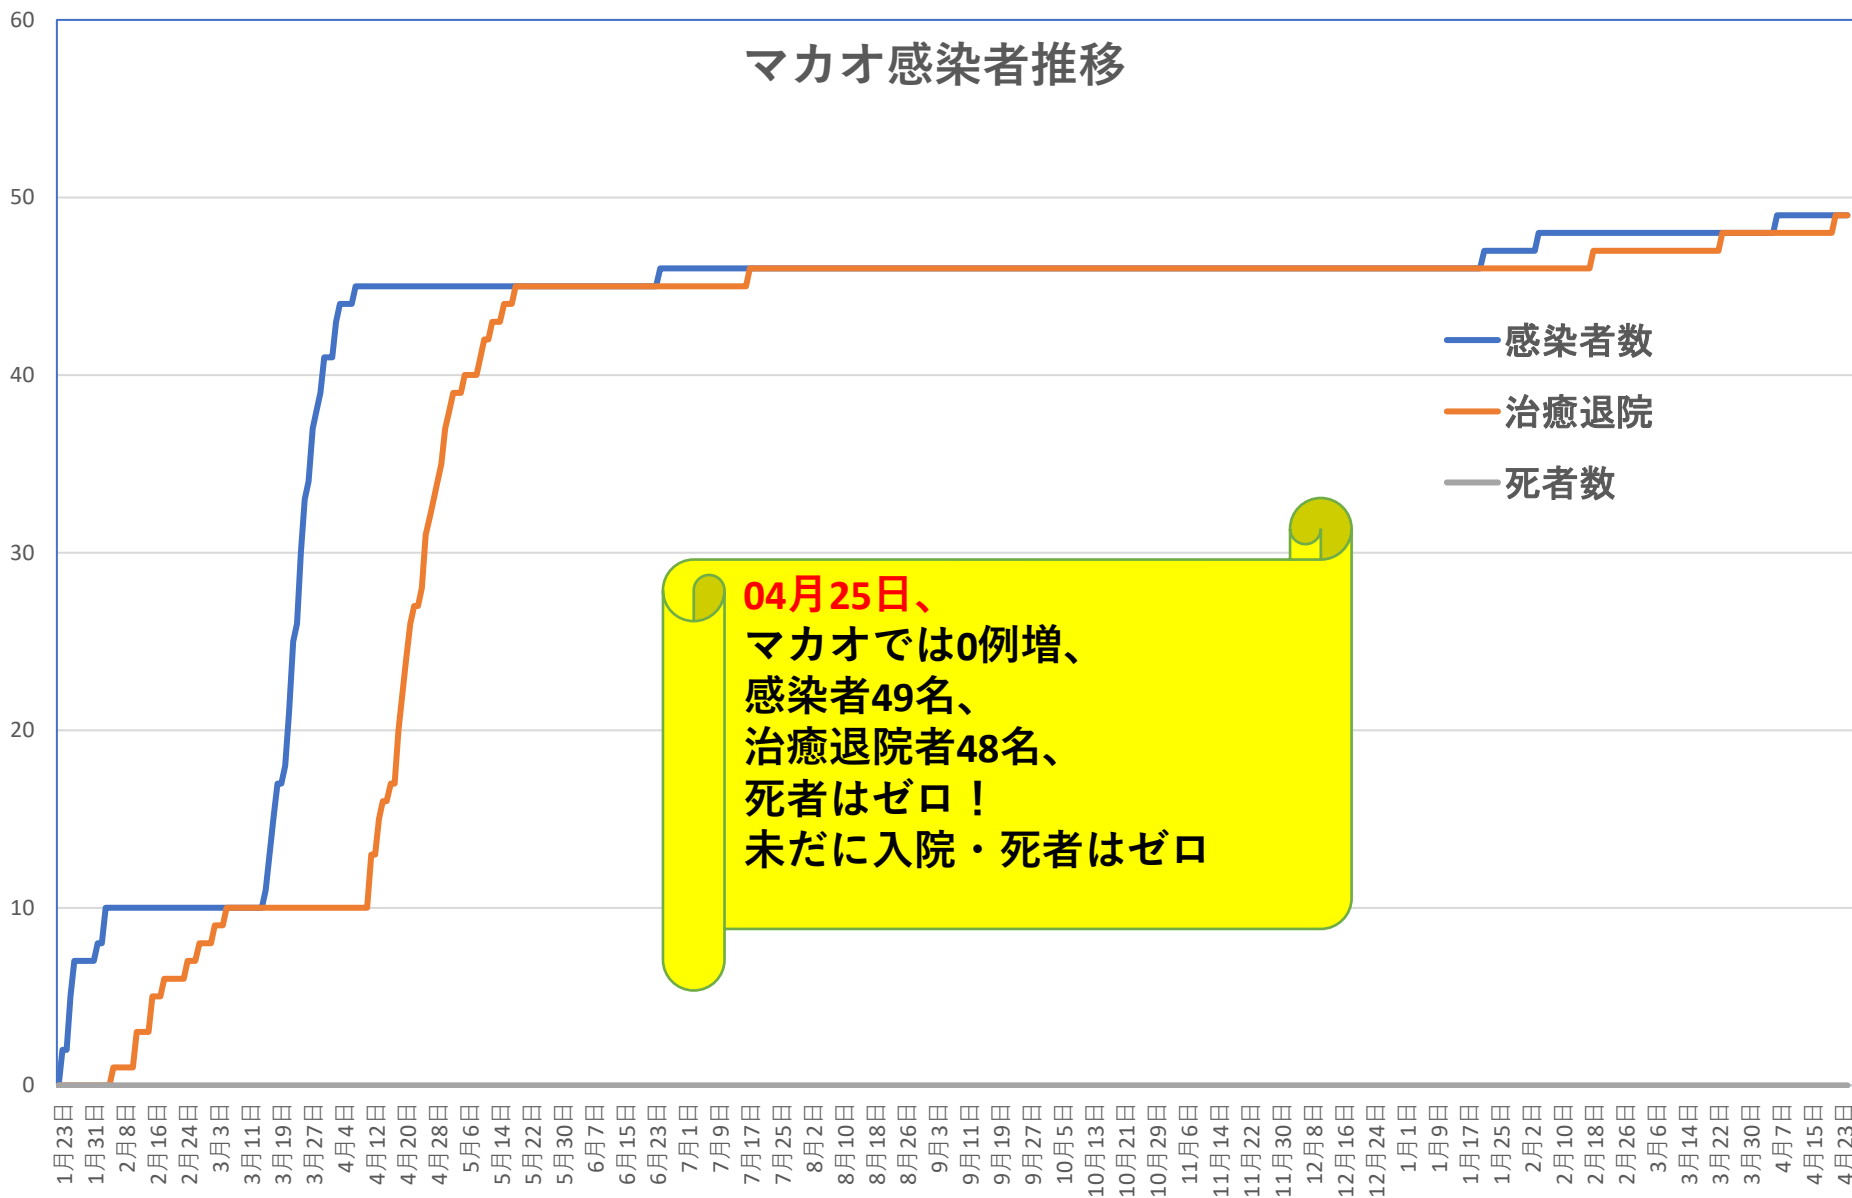

COVID-19 中国発症・死者数

Apr. 26, 2021

COVID-19 中国発症者数

Apr. 26, 2021

COVID-19 中国死者数

Apr. 26, 2021

COVID-19中国死者数増加・累計

死者：1月13日に石家荘市で発生、
4/15以後の273日間『死者ゼロ』
にピリオドがうたれ、
1月25日にも吉林省通化市で死者。
1月26日からは90日連続で死者ゼロ増
(1月25日の通化の死者以後に関するこれま
での記述を2月26日に訂正しました)

COVID-19 上海輸入症例

Apr. 26, 2021

COVID-19 北京&河北省

Apr. 26, 2021

北京市と河北省の二つの波

- 北京発生
- 河北発生
- 北京累計
- 河北累計

北京市市場のクラスターは収束
9月6日に新発地市場が全面営業再開！
北京の現地症例発生：4月25日も0例
河北省：6月14日一旦収束、2021年1/2以後に
現地患者が出現するもまた収束。

COVID-19 新疆自治区

Apr. 26, 2021

COVID-19香港感染者推移 Apr. 26, 2021

死者

COVID-19香港感染者推移 Apr. 26, 2021

民主派抗議活動以後の香港

Apr. 26, 2021

香港では国安法制定の7月1日前後と周延さんら民主派が投獄された11月24日前後に感染者死者が急増するのが特徴？

COVID-19マカオ感染者推移

Apr. 26, 2021

COVID-19台湾感染者推移

Apr. 26, 2021