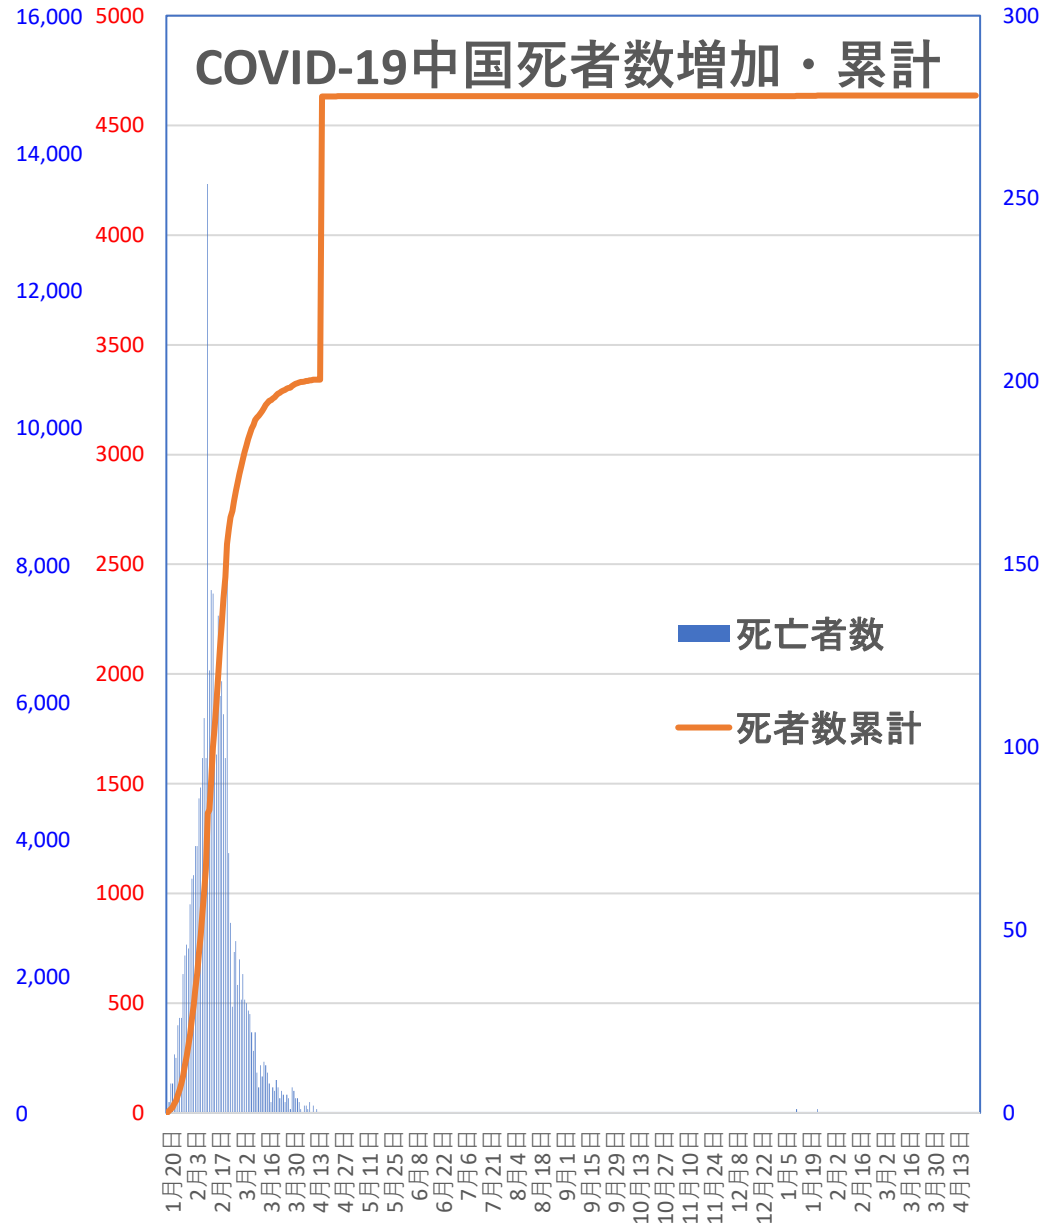

COVID-19 中国発症・死者数

Apr. 26, 2021

COVID-19 中国発症者数

Apr. 26, 2021

COVID-19 中国死者数

Apr. 26, 2021

COVID-19中国死者数増加・累計

死者：1月13日に石家荘市で発生、
4/15以後の273日間『死者ゼロ』
にピリオドがうたれ、
1月25日にも吉林省通化市で死者。
1月26日からは90日連続で死者ゼロ増
(1月25日の通化の死者以後に関するこれま
での記述を2月26日に訂正しました)

現地症例：
4月25日
雲南は0例

2月13日湖北省が死亡 242
例 (臨床診断症例数135例
を含む) を報告

■ 死亡者数 — 死者数累計

COVID-19 無症状感染者

Apr. 26, 2021

新発無症状感染者推移

無症状感染者の推移

(累計)

COVID-19 輸入患者

Apr. 26, 2021

輸入患者確診数の推移

3月2～3日にイランから蘭州へのチャーター便帰国者311人から感染者が続々見つかる。この後、上海や深圳、などでも独・仏・西・伊・英国などからの輸入患者が・・・

COVID-19 輸入症例Top5

Apr. 26, 2021

主要省市別輸入症例推移

- 上海
- 四川
- 福建
- 広東
- 陝西
- その他