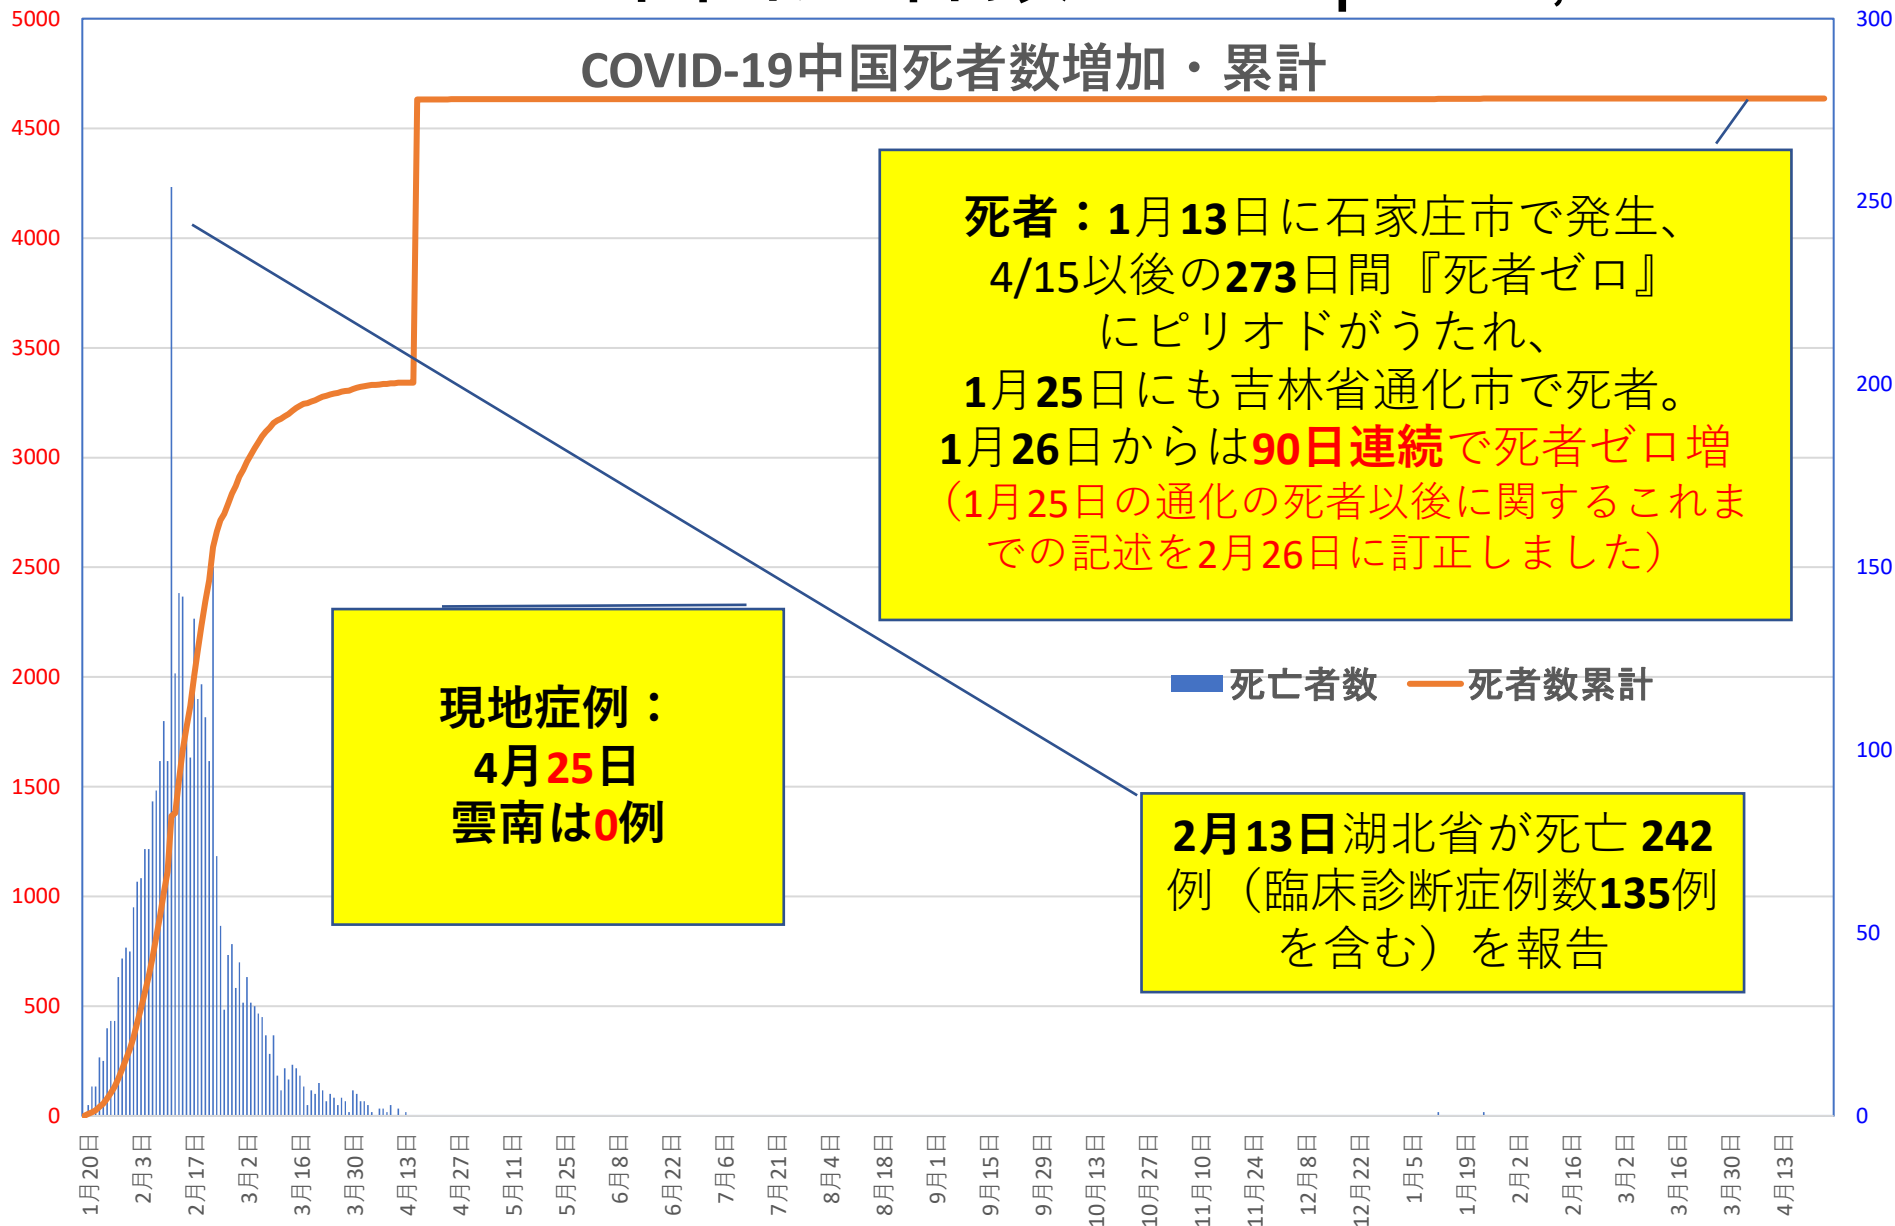

COVID-19 中国発症・死者数

Apr. 26, 2021

COVID-19 中国発症者数

Apr. 26, 2021

COVID-19 中国死者数

Apr. 26, 2021

COVID-19中国死者数増加・累計

死者：1月13日に石家荘市で発生、
4/15以後の273日間『死者ゼロ』
にピリオドがうたれ、
1月25日にも吉林省通化市で死者。
1月26日からは90日連続で死者ゼロ増
(1月25日の通化の死者以後に関するこれま
での記述を2月26日に訂正しました)

現地症例：
4月25日
雲南は0例

2月13日湖北省が死亡 242
例 (臨床診断症例数135例
を含む) を報告

■ 死亡者数 — 死者数累計

COVID-19 無症状感染者

Apr. 26, 2021

新発無症状感染者推移

無症状感染者の推移

(累計)

COVID-19 輸入患者

Apr. 26, 2021

輸入患者確診数の推移

3月2～3日にイランから蘭州へのチャーター便帰国者311人から感染者が続々見つかる。この後、上海や深圳、などでも独・仏・西・伊・英国などからの輸入患者が・・・

COVID-19 輸入症例Top5

Apr. 26, 2021

主要省市別輸入症例推移

- 上海
- 四川
- 福建
- 広東
- 陝西
- その他