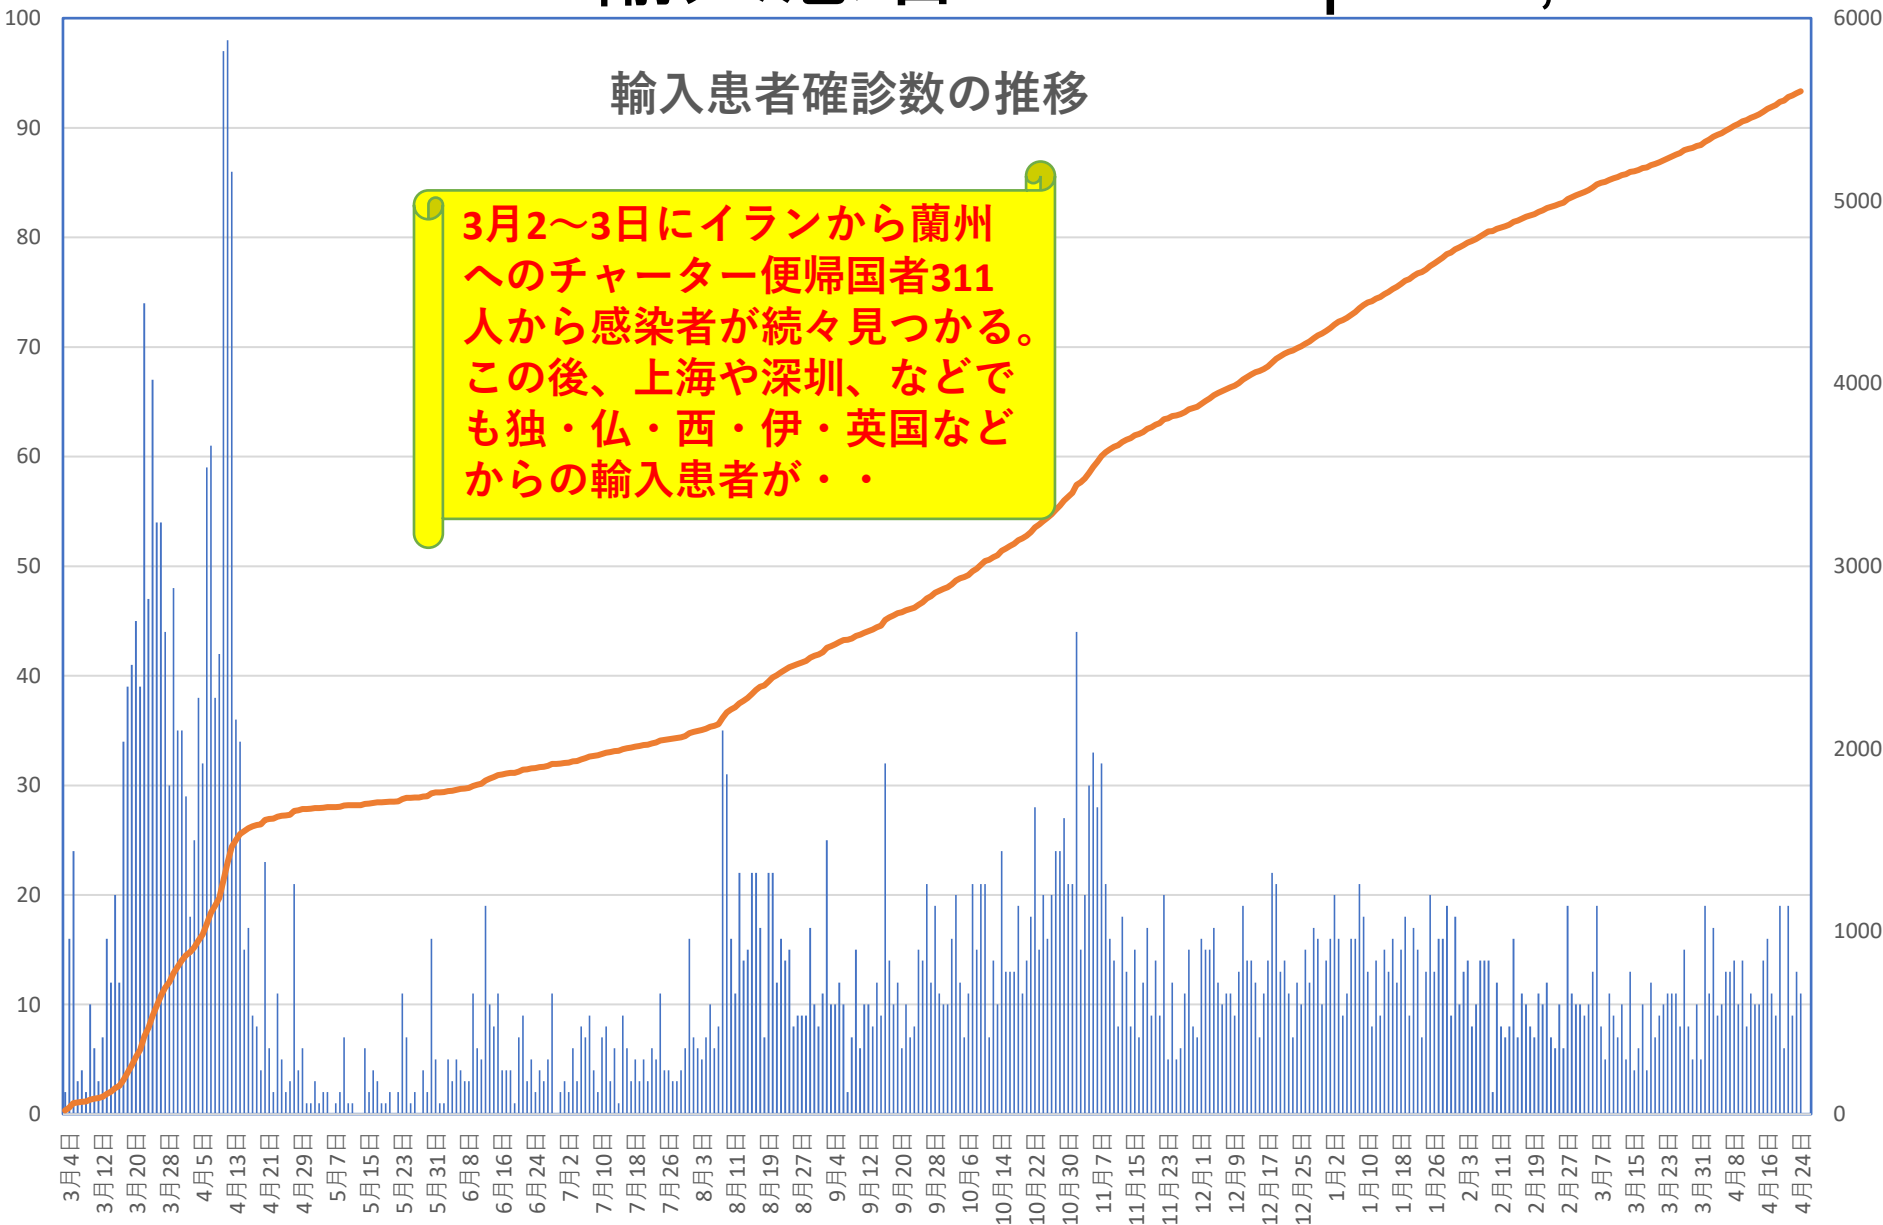

COVID-19 中国発症・死者数

Apr. 26, 2021

COVID-19 中国発症者数

Apr. 26, 2021

COVID-19 中国死者数

Apr. 26, 2021

COVID-19中国死者数増加・累計

死者：1月13日に石家荘市で発生、
4/15以後の273日間『死者ゼロ』
にピリオドがうたれ、
1月25日にも吉林省通化市で死者。
1月26日からは90日連続で死者ゼロ増
(1月25日の通化の死者以後に関するこれま
での記述を2月26日に訂正しました)

現地症例：
4月25日
雲南は0例

2月13日湖北省が死亡 242
例 (臨床診断症例数135例
を含む) を報告

■ 死亡者数 — 死者数累計

COVID-19 無症状感染者

Apr. 26, 2021

新発無症状感染者推移

無症状感染者の推移

(累計)

COVID-19 輸入患者

Apr. 26, 2021

輸入患者確診数の推移

3月2～3日にイランから蘭州へのチャーター便帰国者311人から感染者が続々見つかる。この後、上海や深圳、などでも独・仏・西・伊・英国などからの輸入患者が・・・

COVID-19 輸入症例Top5

Apr. 26, 2021

主要省市別輸入症例推移

- 上海
- 四川
- 福建
- 広東
- 陝西
- その他

COVID-19 上海輸入症例

Apr. 26, 2021

COVID-19 北京&河北省

Apr. 26, 2021

北京市と河北省の二つの波

- 北京発生
- 河北発生
- 北京累計
- 河北累計

北京市市場のクラスターは収束
9月6日に新発地市場が全面営業再開！
北京の現地症例発生：4月25日も0例
河北省：6月14日一旦収束、2021年1/2以後に
現地患者が出現するもまた収束。

COVID-19 新疆自治区