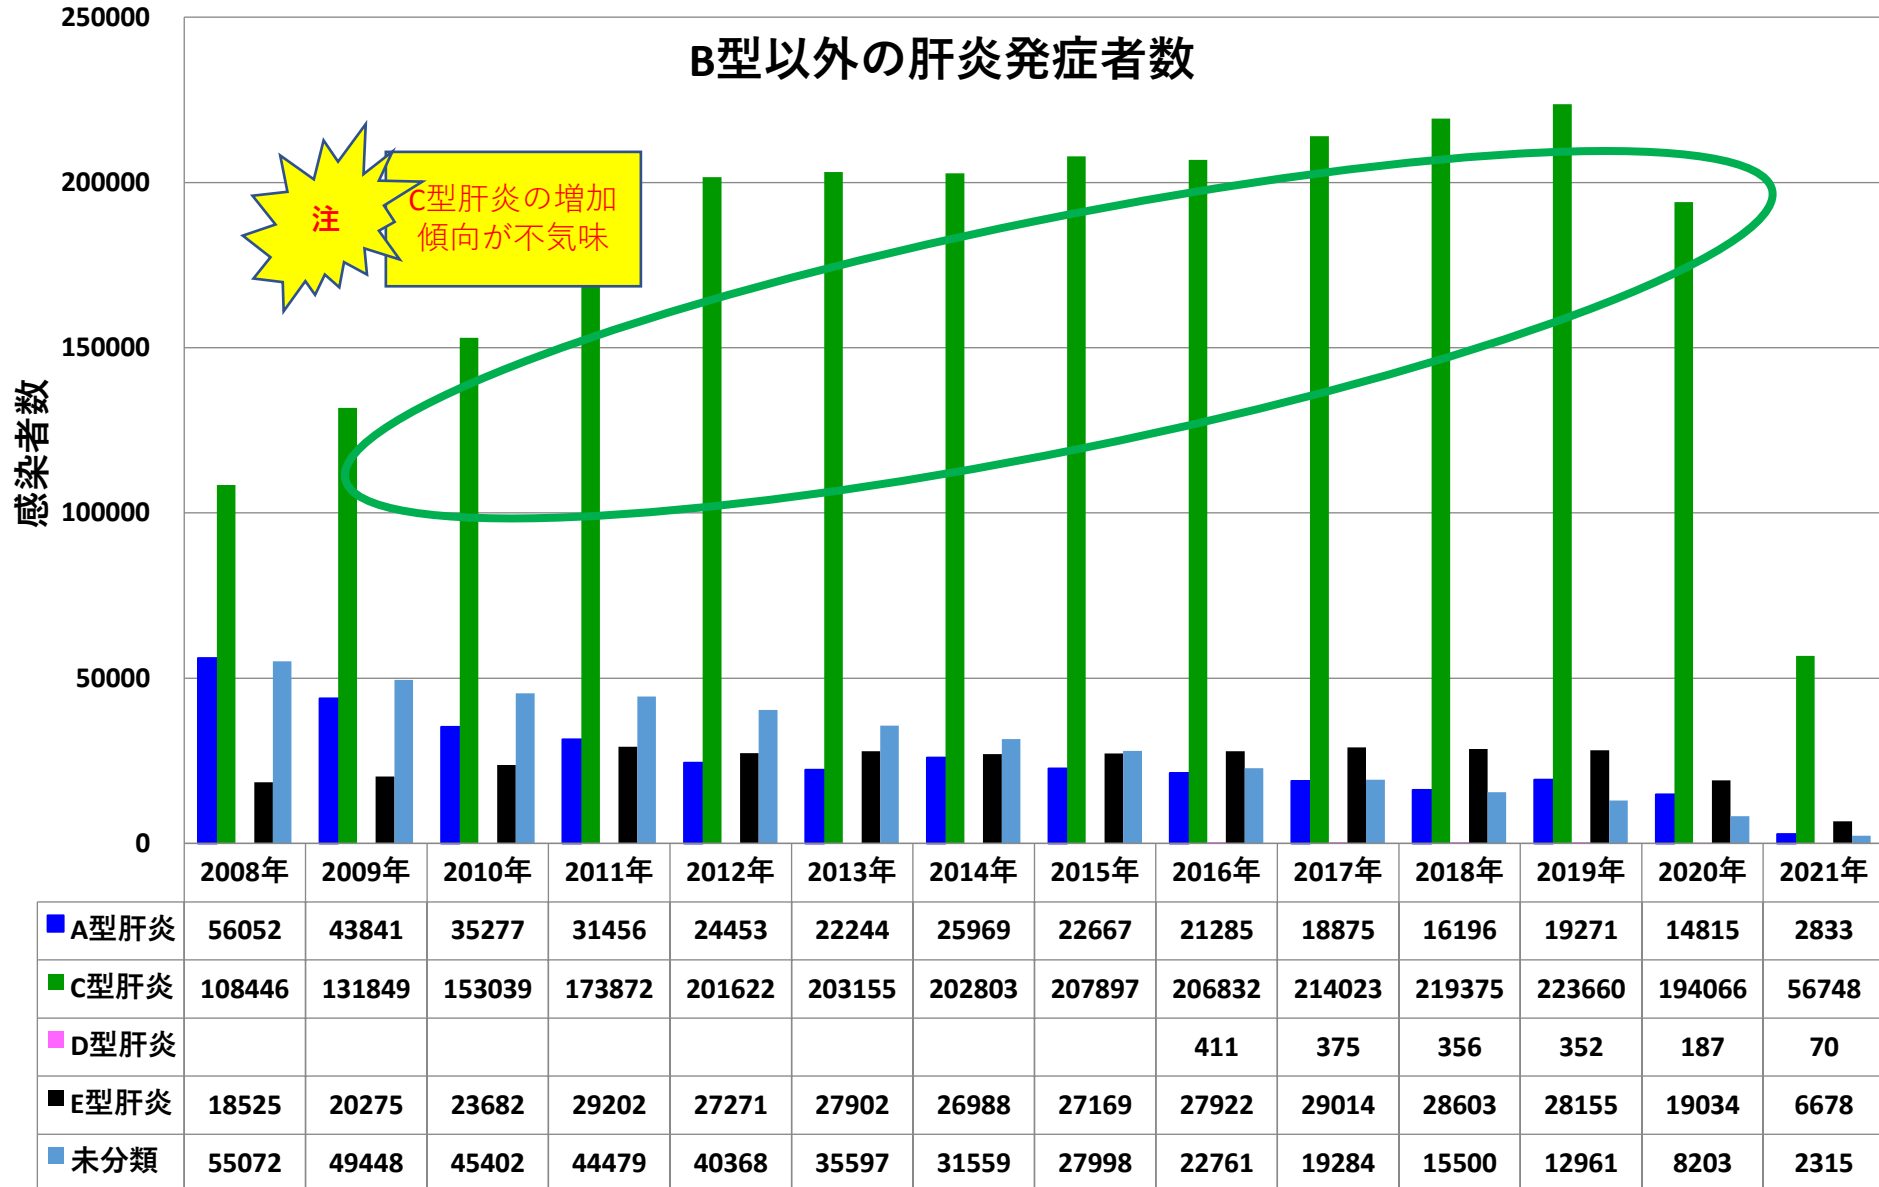

乙03： ウィルス性肝炎