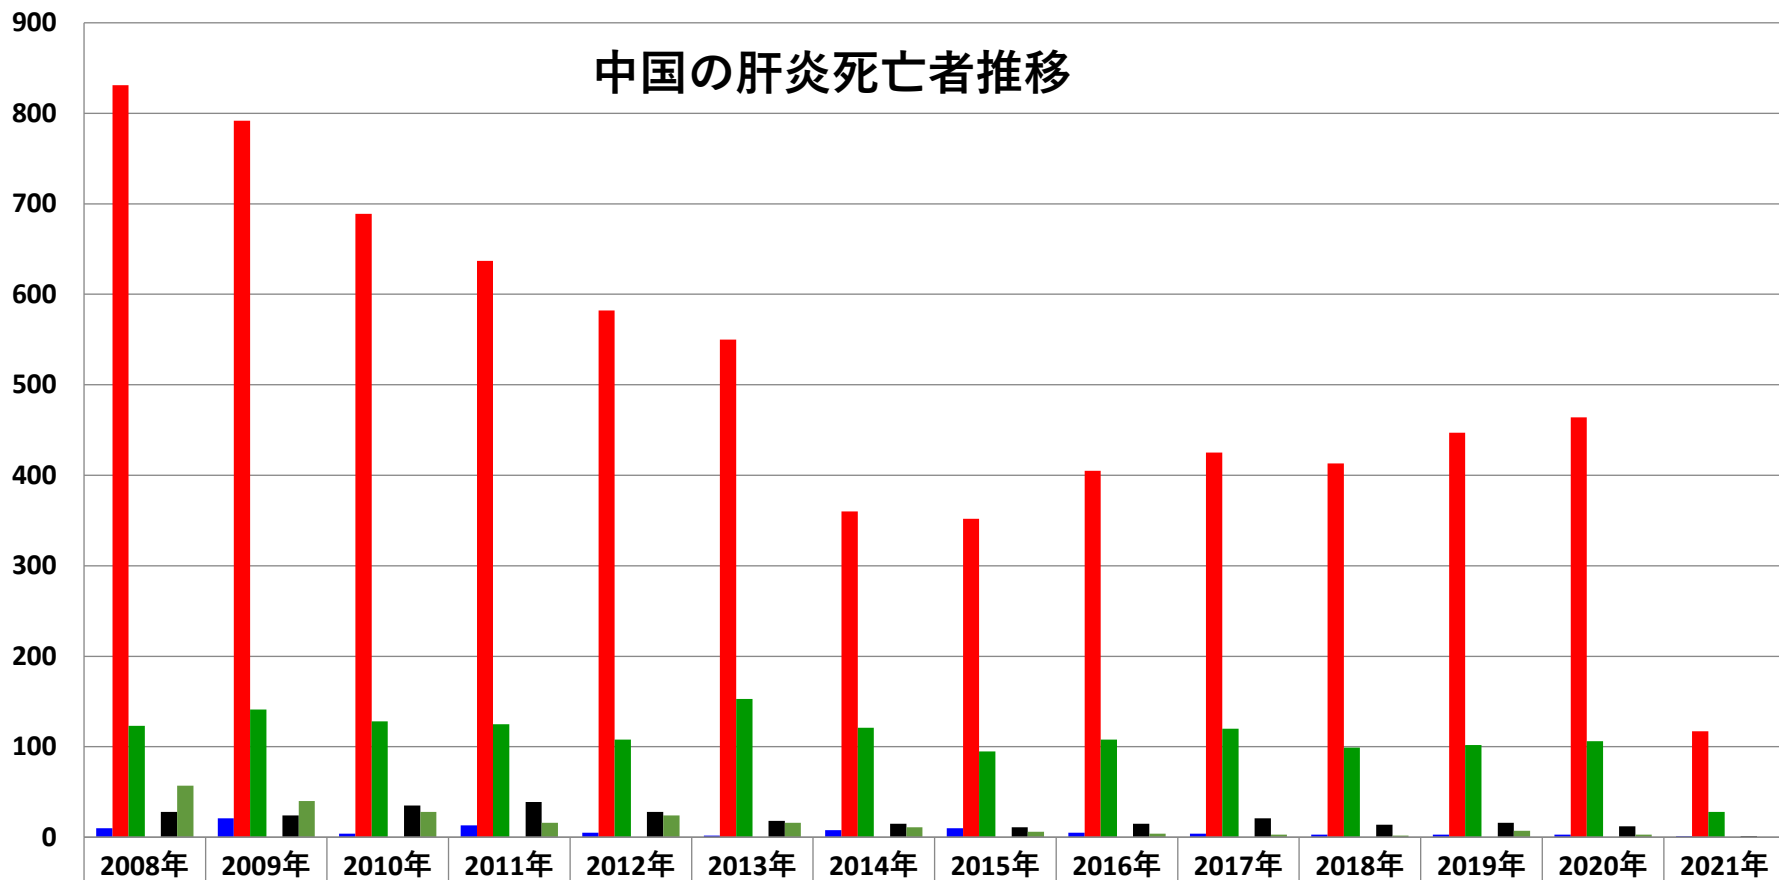

乙03： ウィルス性肝炎

■ A型肝炎	10	21	4	13	5	2	8	10	5	4	3	3	3	1
■ B型肝炎	831	792	689	637	582	550	360	352	405	425	413	447	464	117
■ C型肝炎	123	141	128	125	108	153	121	95	108	120	99	102	106	28
■ D型肝炎									0	0	0	0	0	0
■ E型肝炎	28	24	35	39	28	18	15	11	15	21	14	16	12	1
■ 未分類	57	40	28	16	24	16	11	6	4	3	2	7	3	0