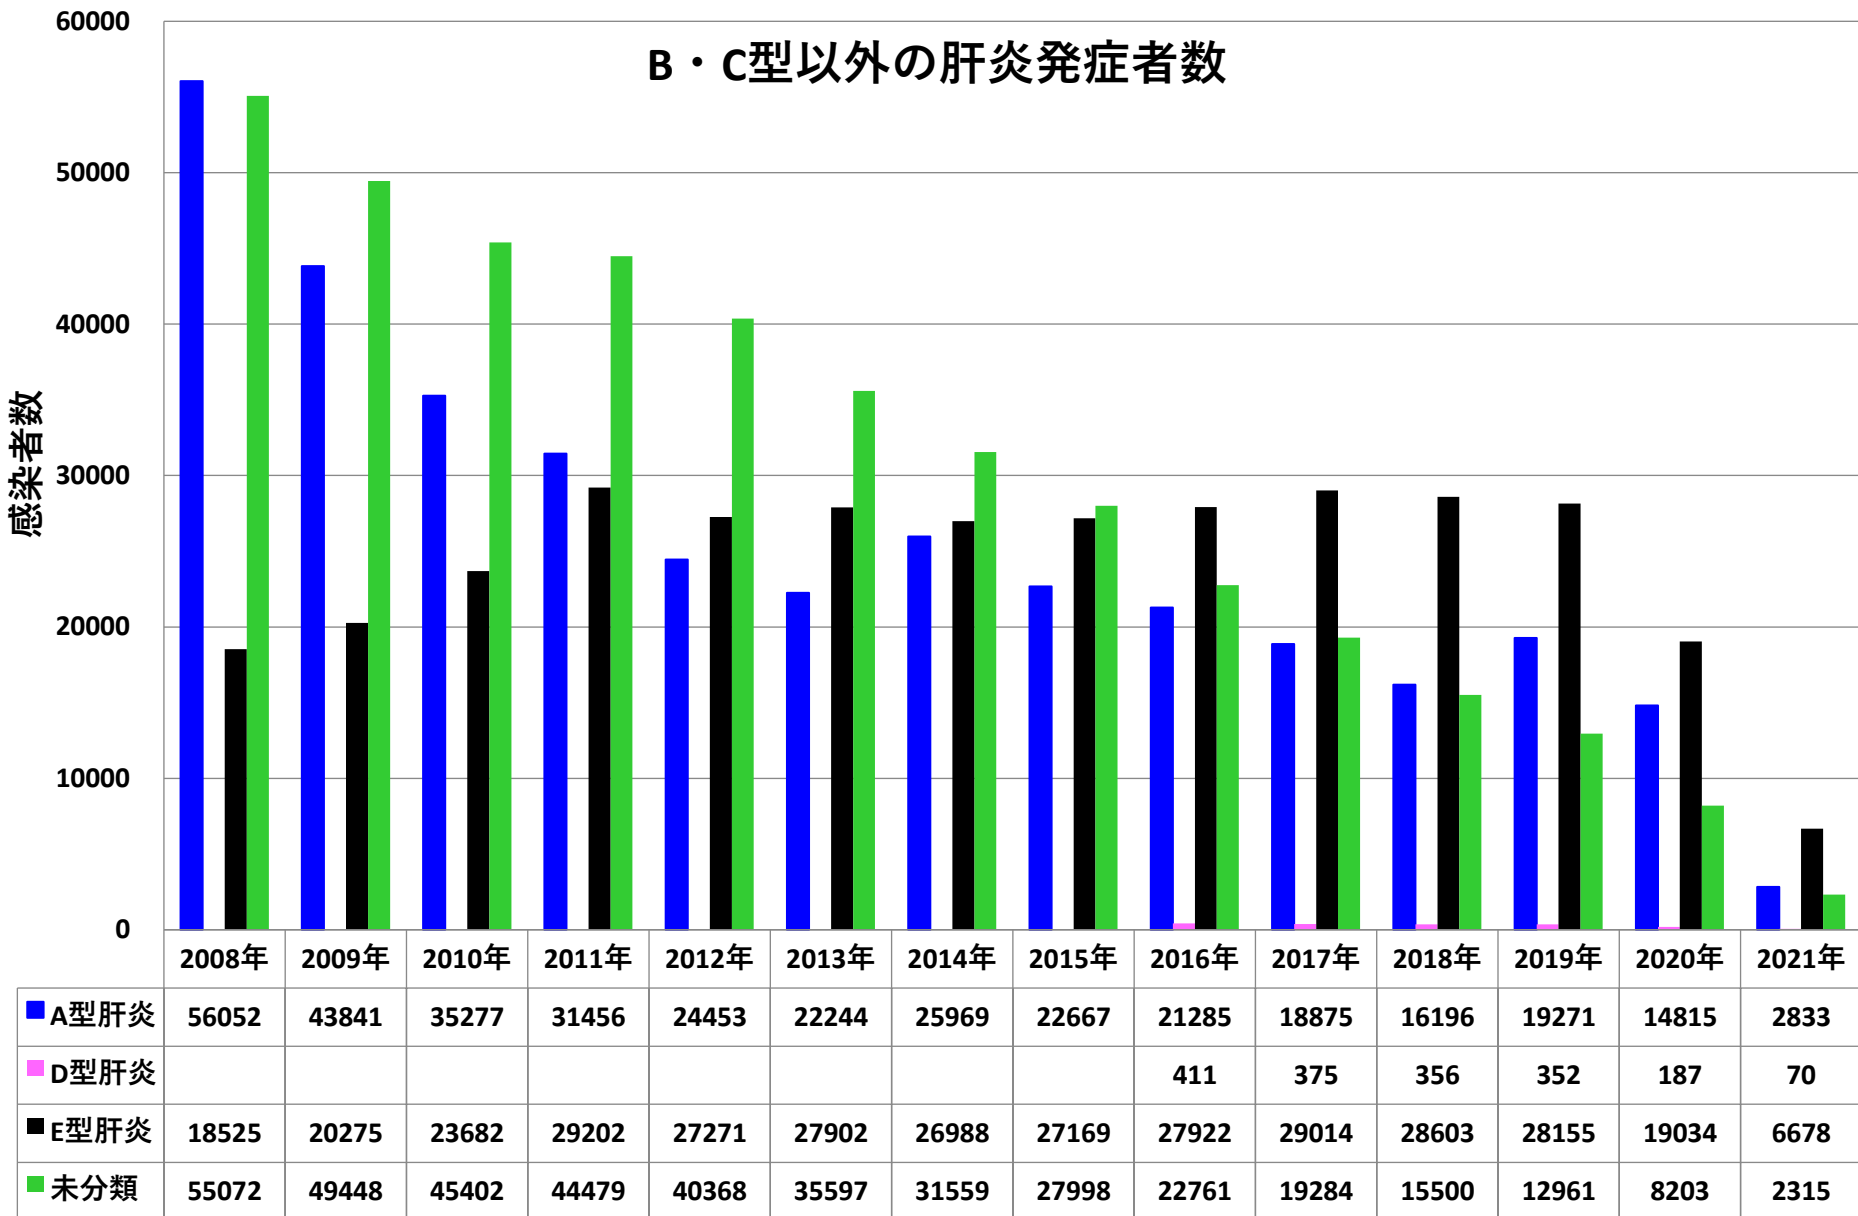

乙03： ウィルス性肝炎

B・C型以外の肝炎発症者数