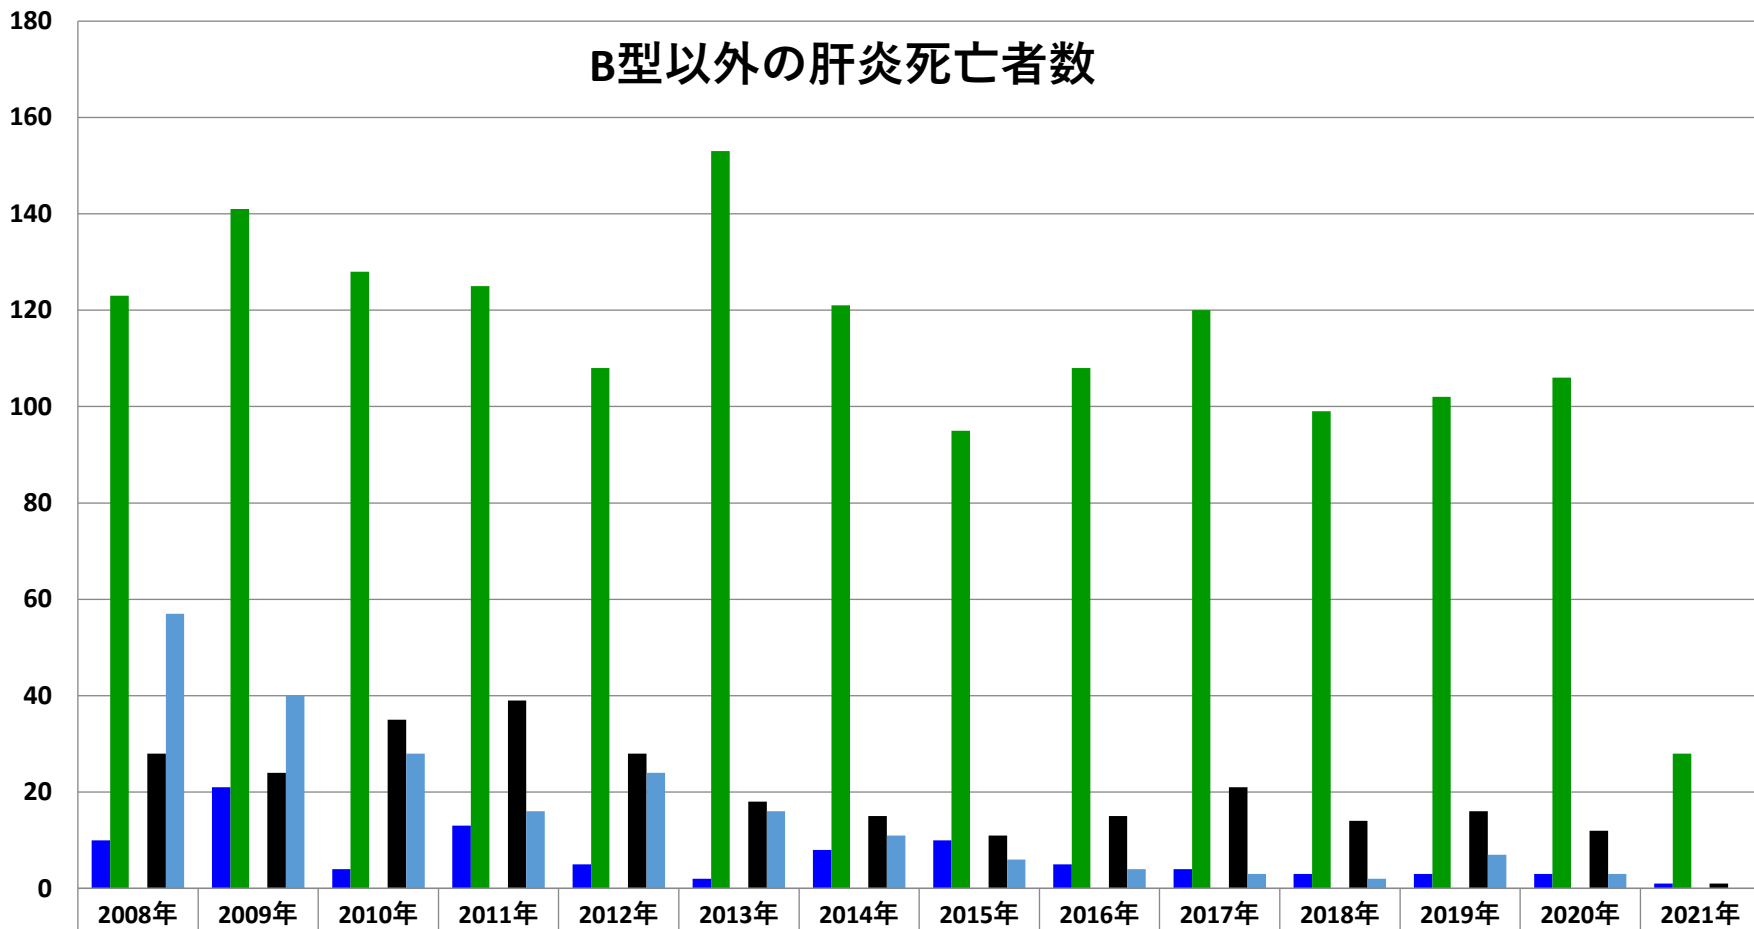

乙03： ウィルス性肝炎

B型以外の肝炎死亡者数

死亡者数

■ A型肝炎	10	21	4	13	5	2	8	10	5	4	3	3	3	1
■ C型肝炎	123	141	128	125	108	153	121	95	108	120	99	102	106	28
■ D型肝炎									0	0	0	0	0	0
■ E型肝炎	28	24	35	39	28	18	15	11	15	21	14	16	12	1
■ 未分類	57	40	28	16	24	16	11	6	4	3	2	7	3	0