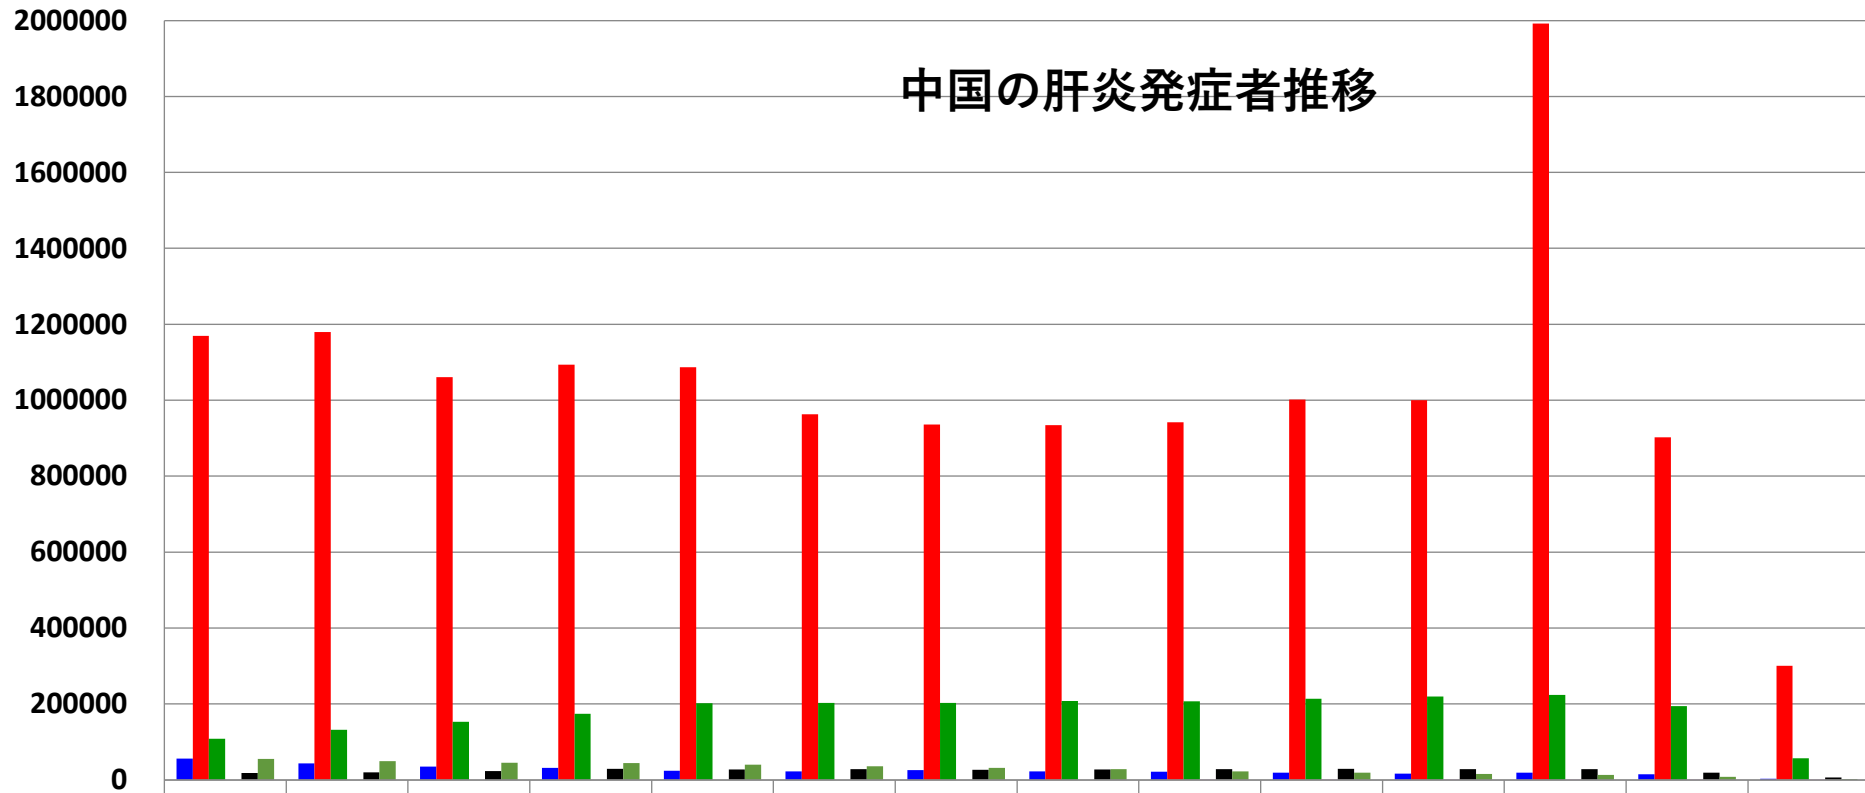

(中国乙03)
ウィルス性肝炎発生推移
= 2021年03月度 =

発表: 2021年04月26日 衛生健康委

作成: 2021年04月27日
日中医療衛生情報研究所

D型肝炎が2016年1月度から発表されるようになっていきます

ウィルス性肝炎

- 中国の肝炎は、**B型肝炎**が突出しており、毎月十万人近く、年間百数十万人が発症している。
- **C型肝炎**は、年々増加の傾向にある。2016年の累計は、それを更に上回る231,725人だったが、B型肝炎と同様に衛生計生委の年末調整により2万5千人が急きょ減じられ、2015年より若干の**減少をしたこと**にされている。
- 2016年1月から**D型肝炎**の数字も発表されるようになった。
- 2018年8月度分より、**B型C型以外のグラフも作成してみた。**
- **未分類の肝炎が減少しているのは、識別力が向上し、他の肝炎に分類するようになったため？**
- 2019年のB型肝炎は、年末調整で70万人が増やされて1,992,792人に！
- 2020年のB型肝炎は例年通り23.7万人が削除された。

乙03： ウィルス性肝炎

中国の肝炎発症者推移

	2008年	2009年	2010年	2011年	2012年	2013年	2014年	2015年	2016年	2017年	2018年	2019年	2020年	2021年
■ A型肝炎	56052	43841	35277	31456	24453	22244	25969	22667	21285	18875	16196	19,271	14,815	2,833
■ B型肝炎	1169569	1179607	1060582	1093335	1087086	962974	935702	934215	942268	1001952	999985	1,992,2	902,476	300,694
■ C型肝炎	108446	131849	153039	173872	201622	203155	202803	207897	206832	214023	219375	223,660	194,066	56,748
■ D型肝炎									411	375	356	352	187	70
■ E型肝炎	18525	20275	23682	29202	27271	27902	26988	27169	27922	29014	28603	28,155	19,034	6,678
■ 未分類	55072	49448	45402	44479	40368	35597	31559	27998	22761	19284	15500	12,961	8,203	2,315

乙03： ウィルス性肝炎

■ A型肝炎	10	21	4	13	5	2	8	10	5	4	3	3	3	1
■ B型肝炎	831	792	689	637	582	550	360	352	405	425	413	447	464	117
■ C型肝炎	123	141	128	125	108	153	121	95	108	120	99	102	106	28
■ D型肝炎									0	0	0	0	0	0
■ E型肝炎	28	24	35	39	28	18	15	11	15	21	14	16	12	1
■ 未分類	57	40	28	16	24	16	11	6	4	3	2	7	3	0