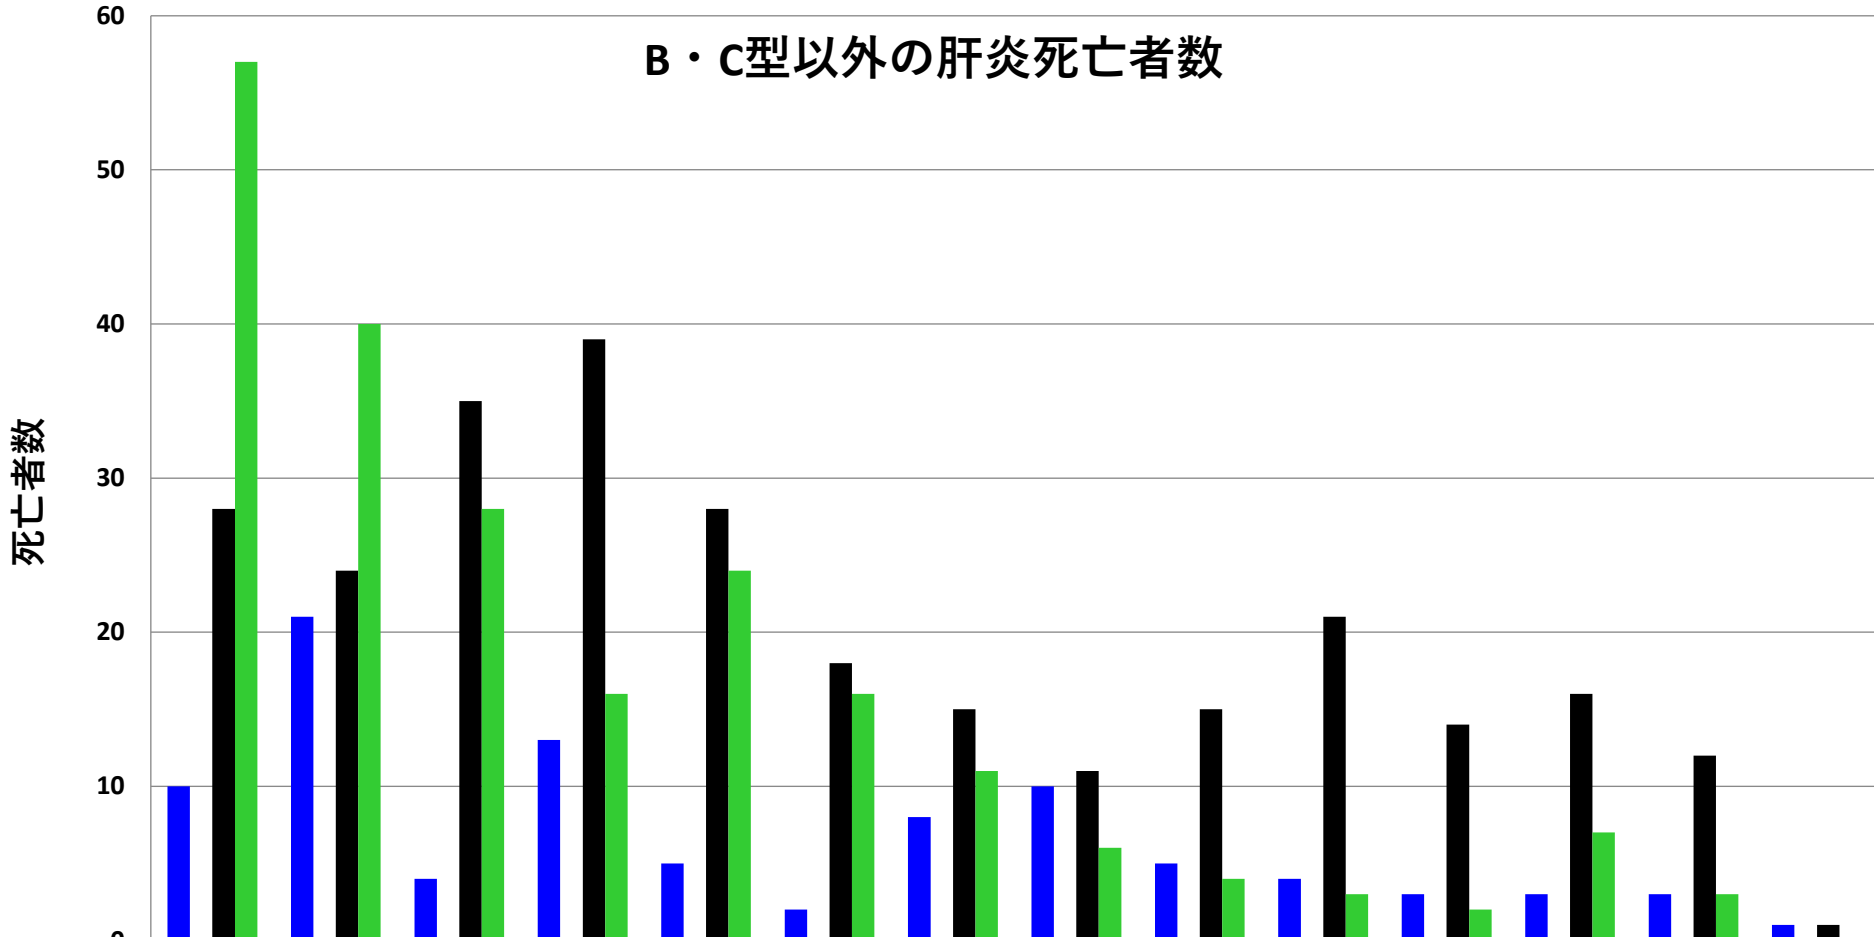

乙03： ウィルス性肝炎

B・C型以外の肝炎死亡者数

	2008年	2009年	2010年	2011年	2012年	2013年	2014年	2015年	2016年	2017年	2018年	2019年	2020年	2021年
■ A型肝炎	10	21	4	13	5	2	8	10	5	4	3	3	3	1
■ D型肝炎									0	0	0	0	0	0
■ E型肝炎	28	24	35	39	28	18	15	11	15	21	14	16	12	1
■ 未分類	57	40	28	16	24	16	11	6	4	3	2	7	3	0