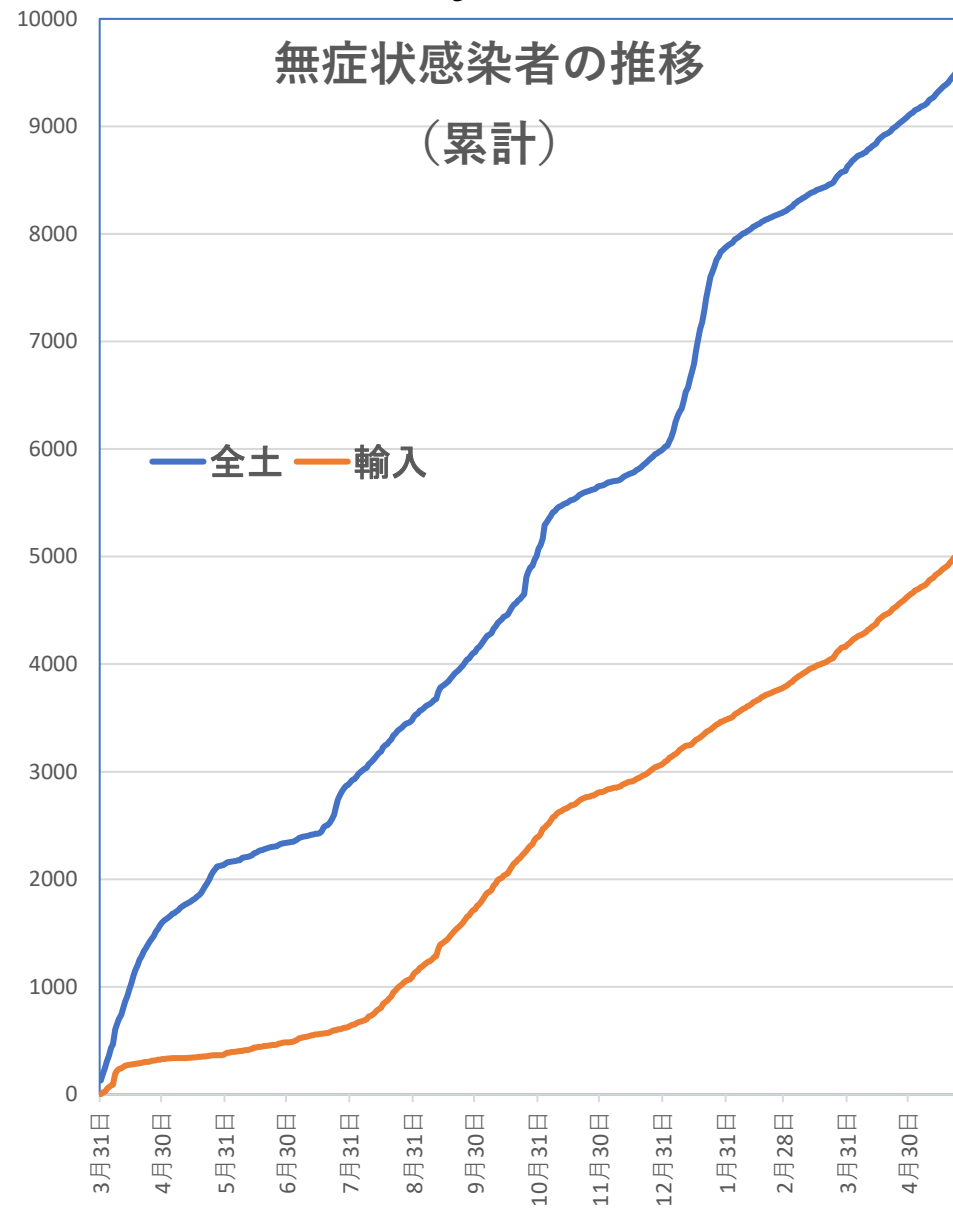

無症状感染者の推移

(累計)