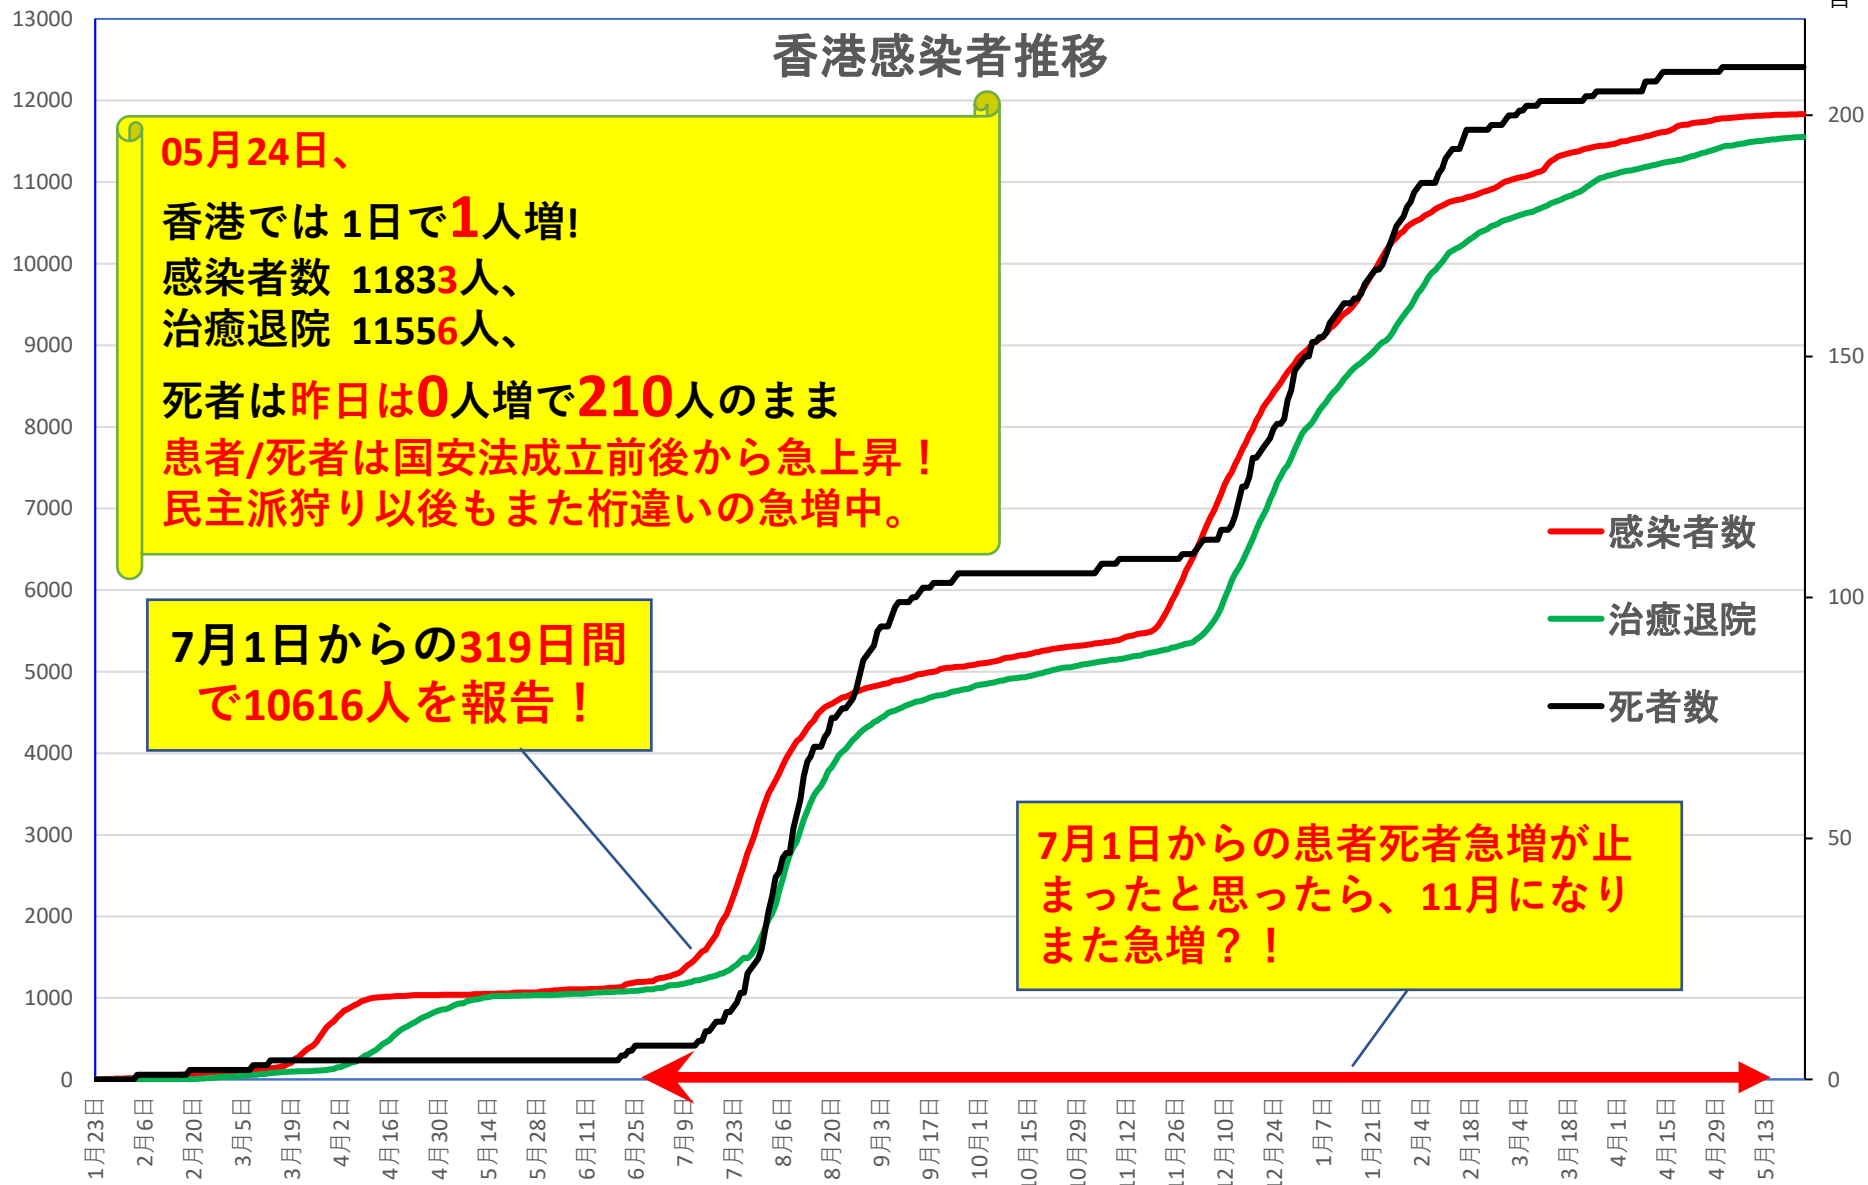

COVID-19香港感染者推移 May 25, 2021