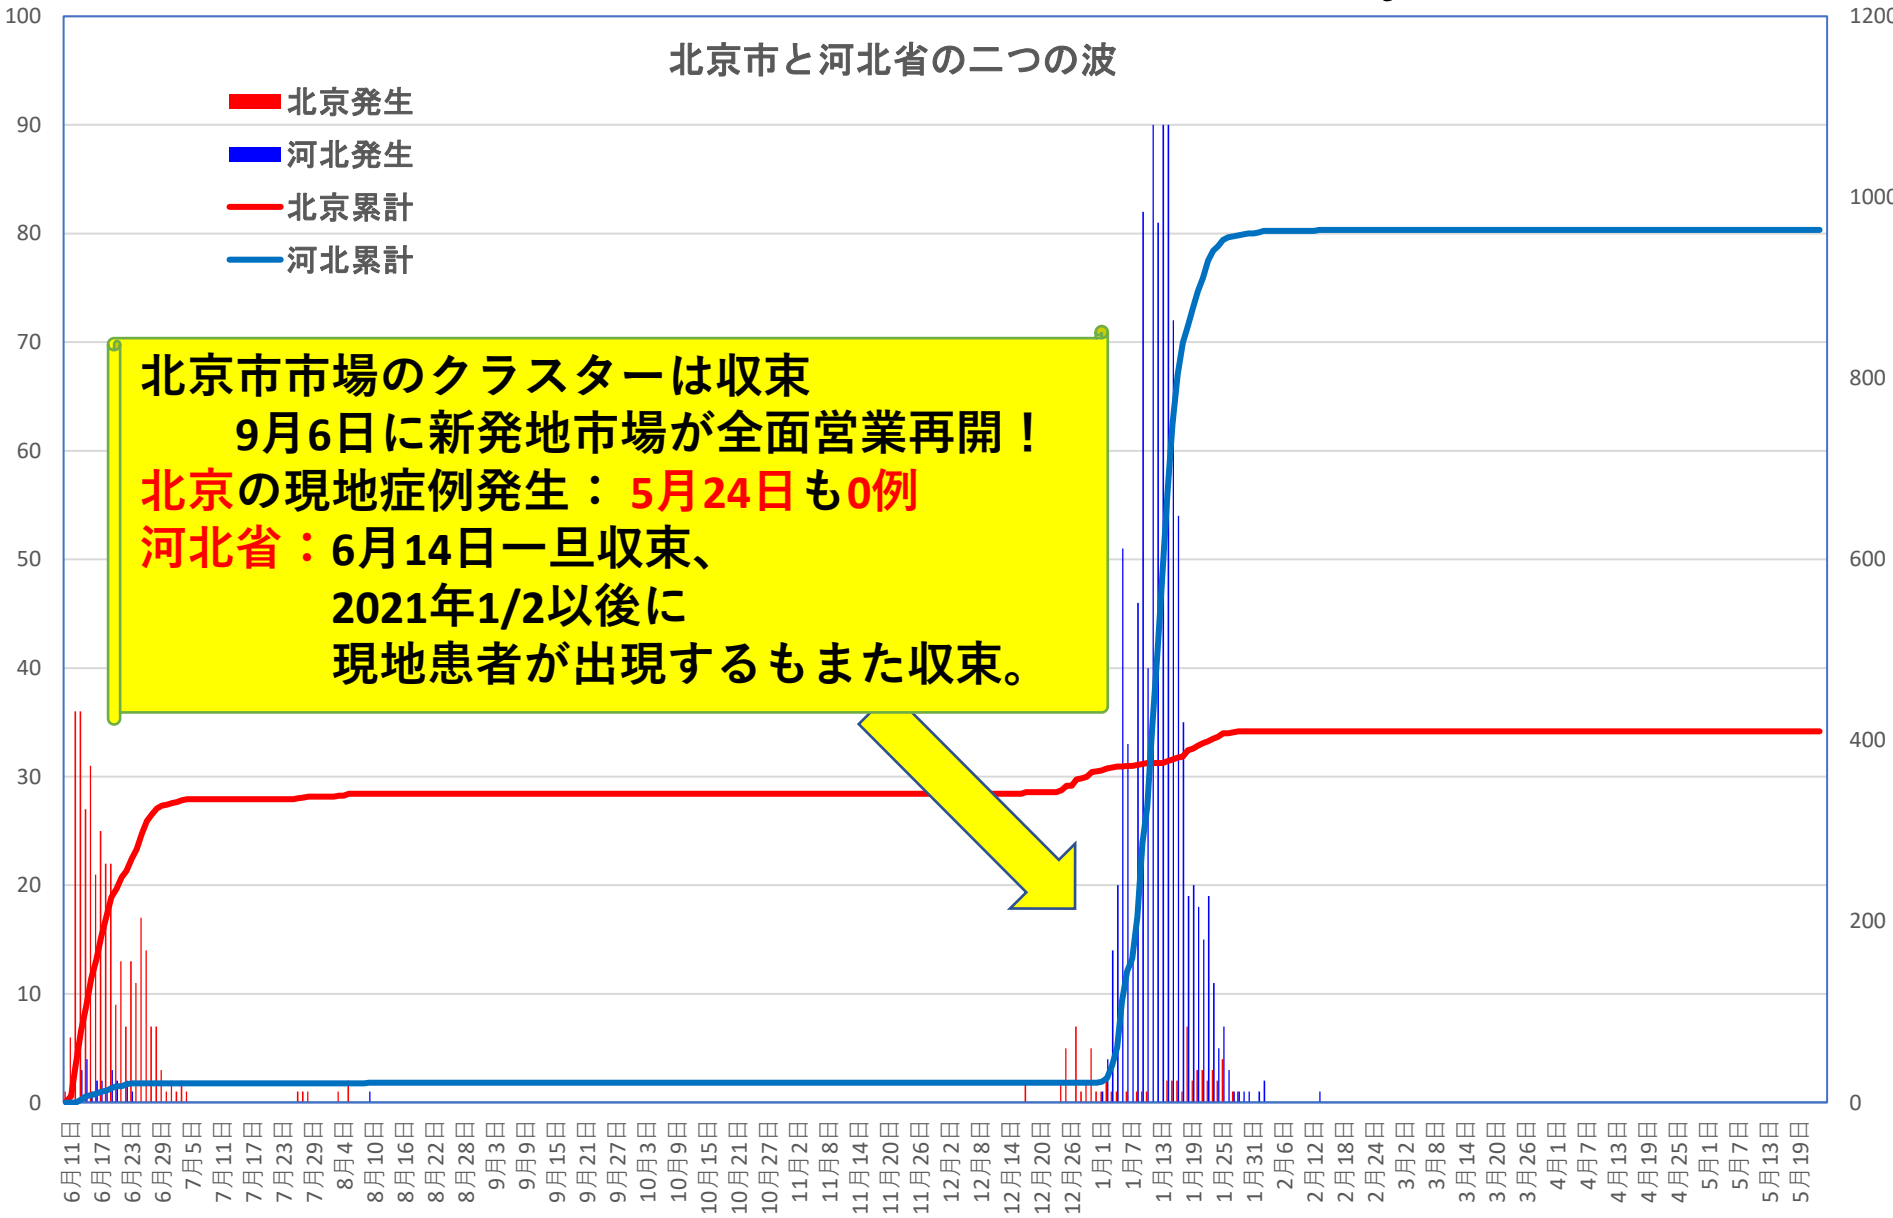

COVID-19 北京&河北省

May 25, 2021

北京市と河北省の二つの波

- 北京発生
- 河北発生
- 北京累計
- 河北累計

北京市市場のクラスターは収束
9月6日に新発地市場が全面営業再開！
北京の現地症例発生：5月24日も0例
河北省：6月14日一旦収束、
2021年1/2以後に
現地患者が出現するもまた収束。