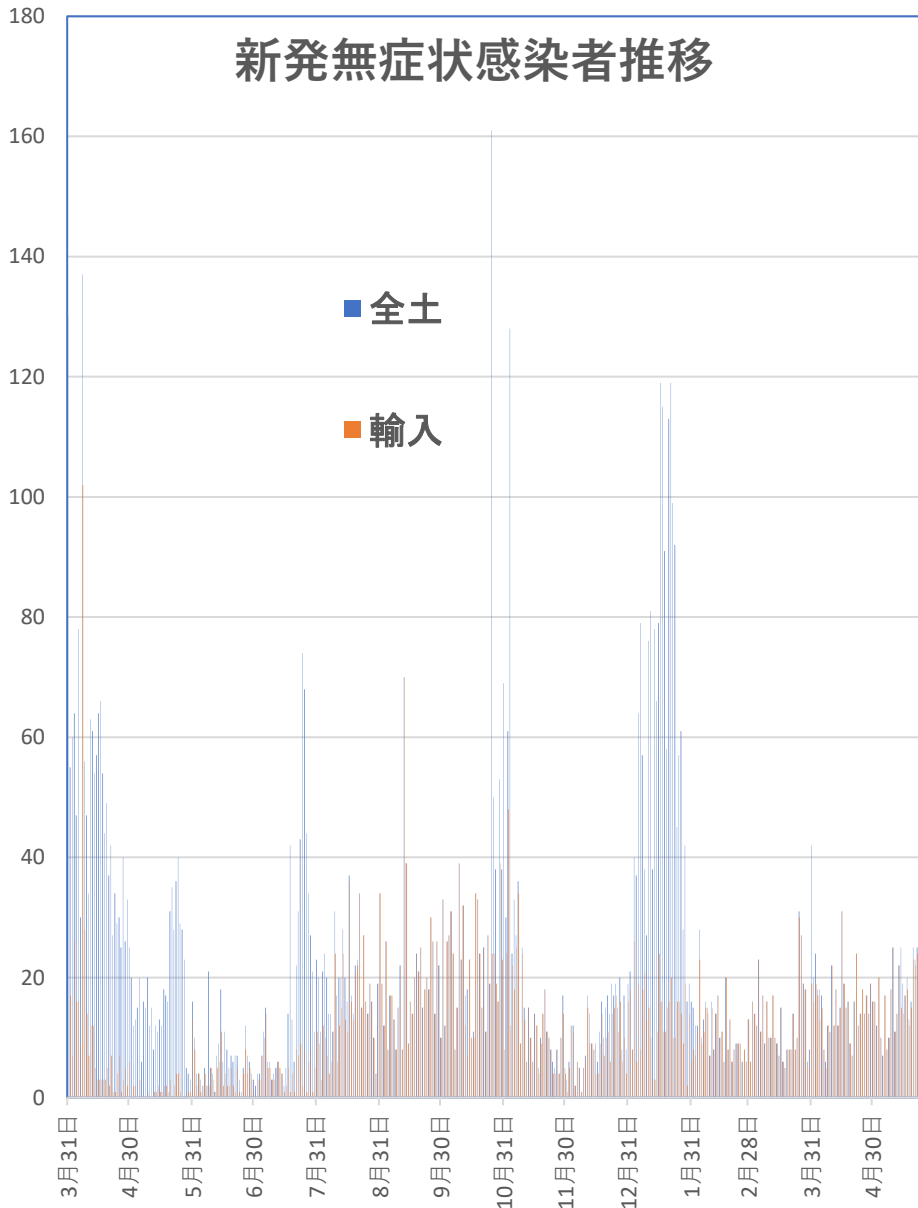

COVID-19 無症状感染者

May 25, 2021

新発無症状感染者推移