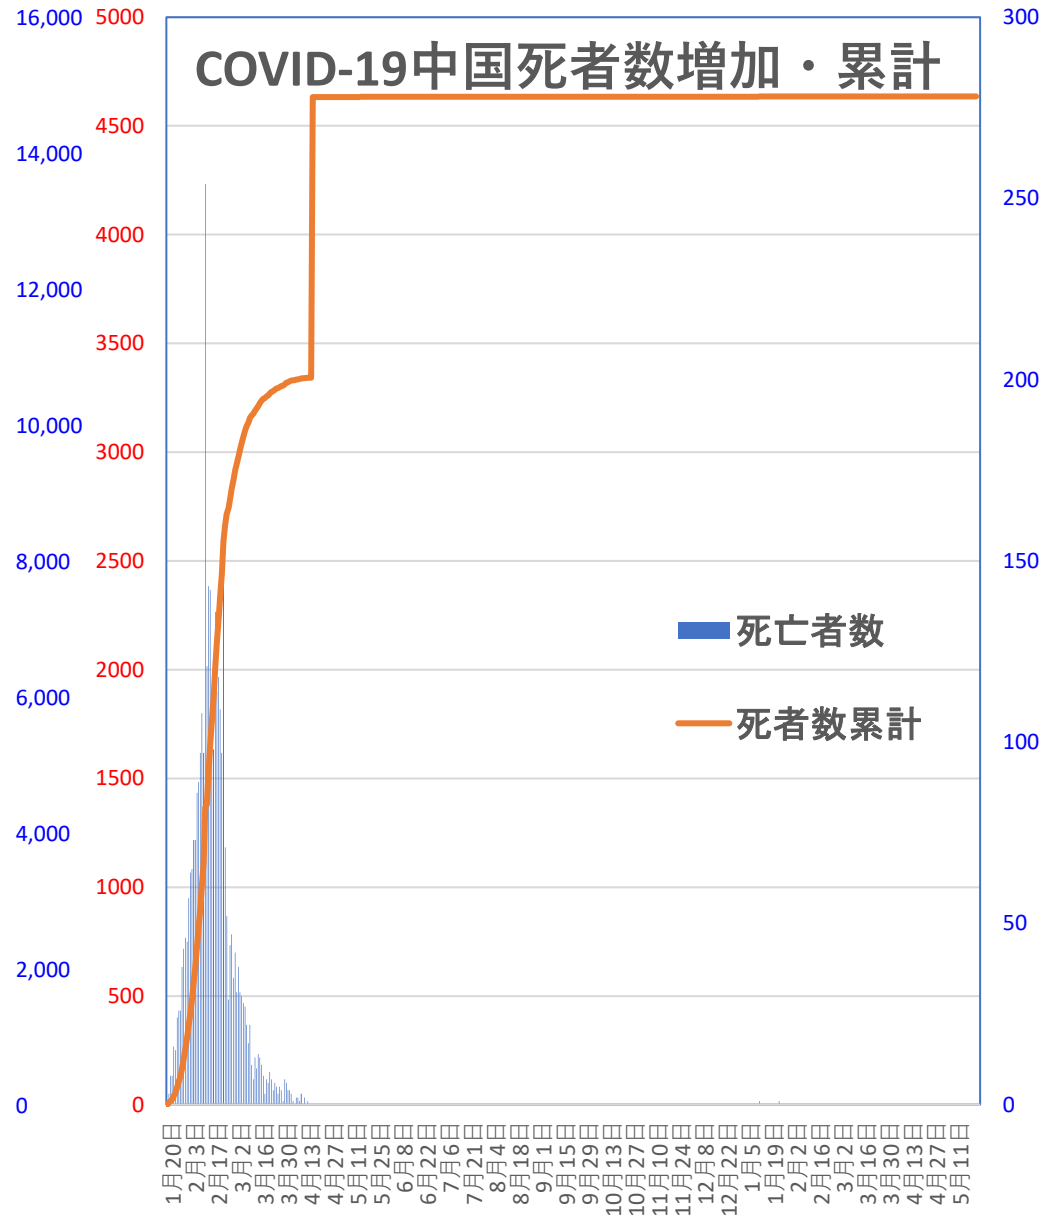

# COVID-19 中国発症・死者数

May 25, 2021

# COVID-19 中国発症者数

May 25, 2021

## 輸入患者確診数の推移

3月2～3日にイランから蘭州へのチャーター便帰国者311人から感染者が続々見つかる。この後、上海や深圳、などでも独・仏・西・伊・英国などからの輸入患者が・・・

## 上海輸入症例数推移