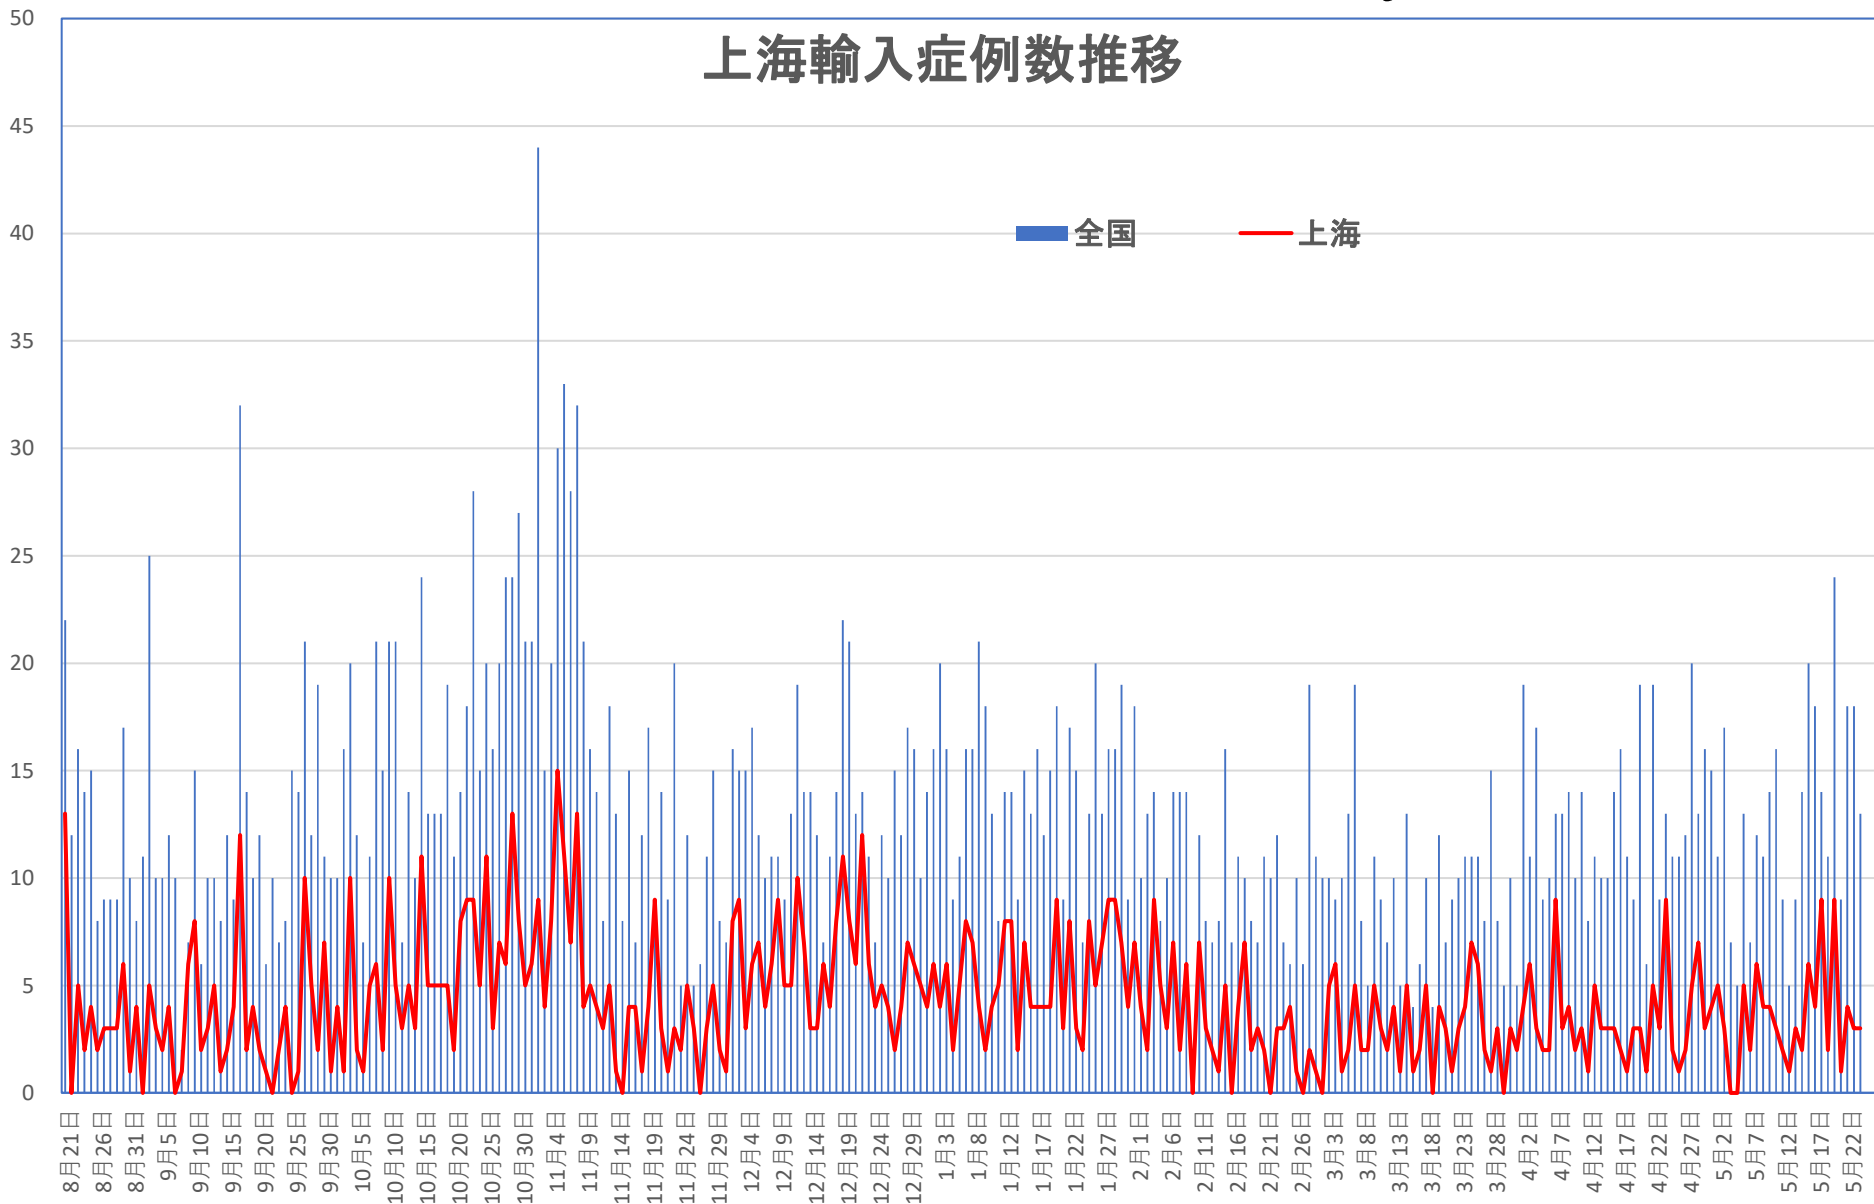

COVID-19 上海輸入症例

May 25, 2021

上海輸入症例数推移