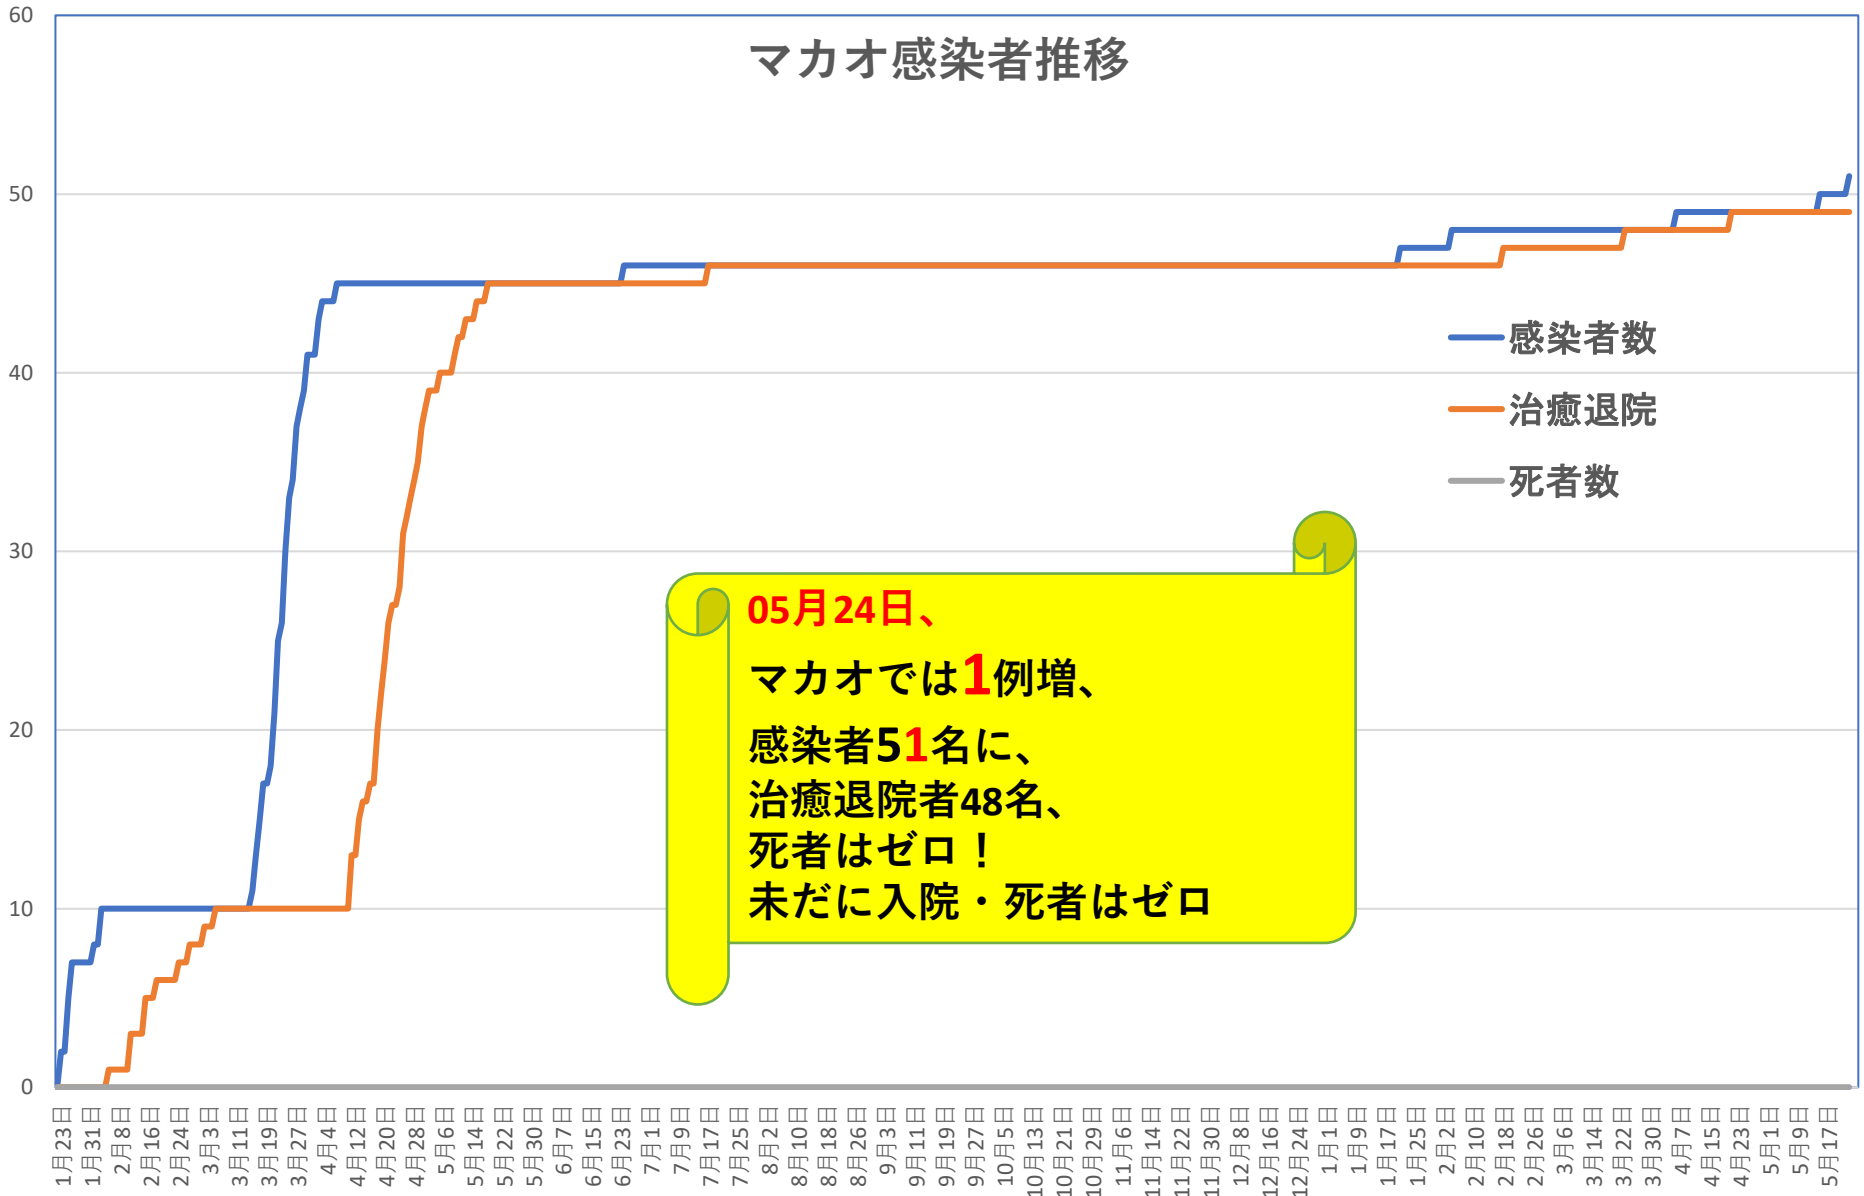

# COVID-19香港感染者推移 May 25, 2021

# 民主派抗議活動以後の香港

May 25, 2021

香港では国安法制定の7月1日前後と周延さんら民主派が投獄された11月24日前後に感染者死者が急増するのが特徴？

# COVID-19マカオ感染者推移

May 25, 2021