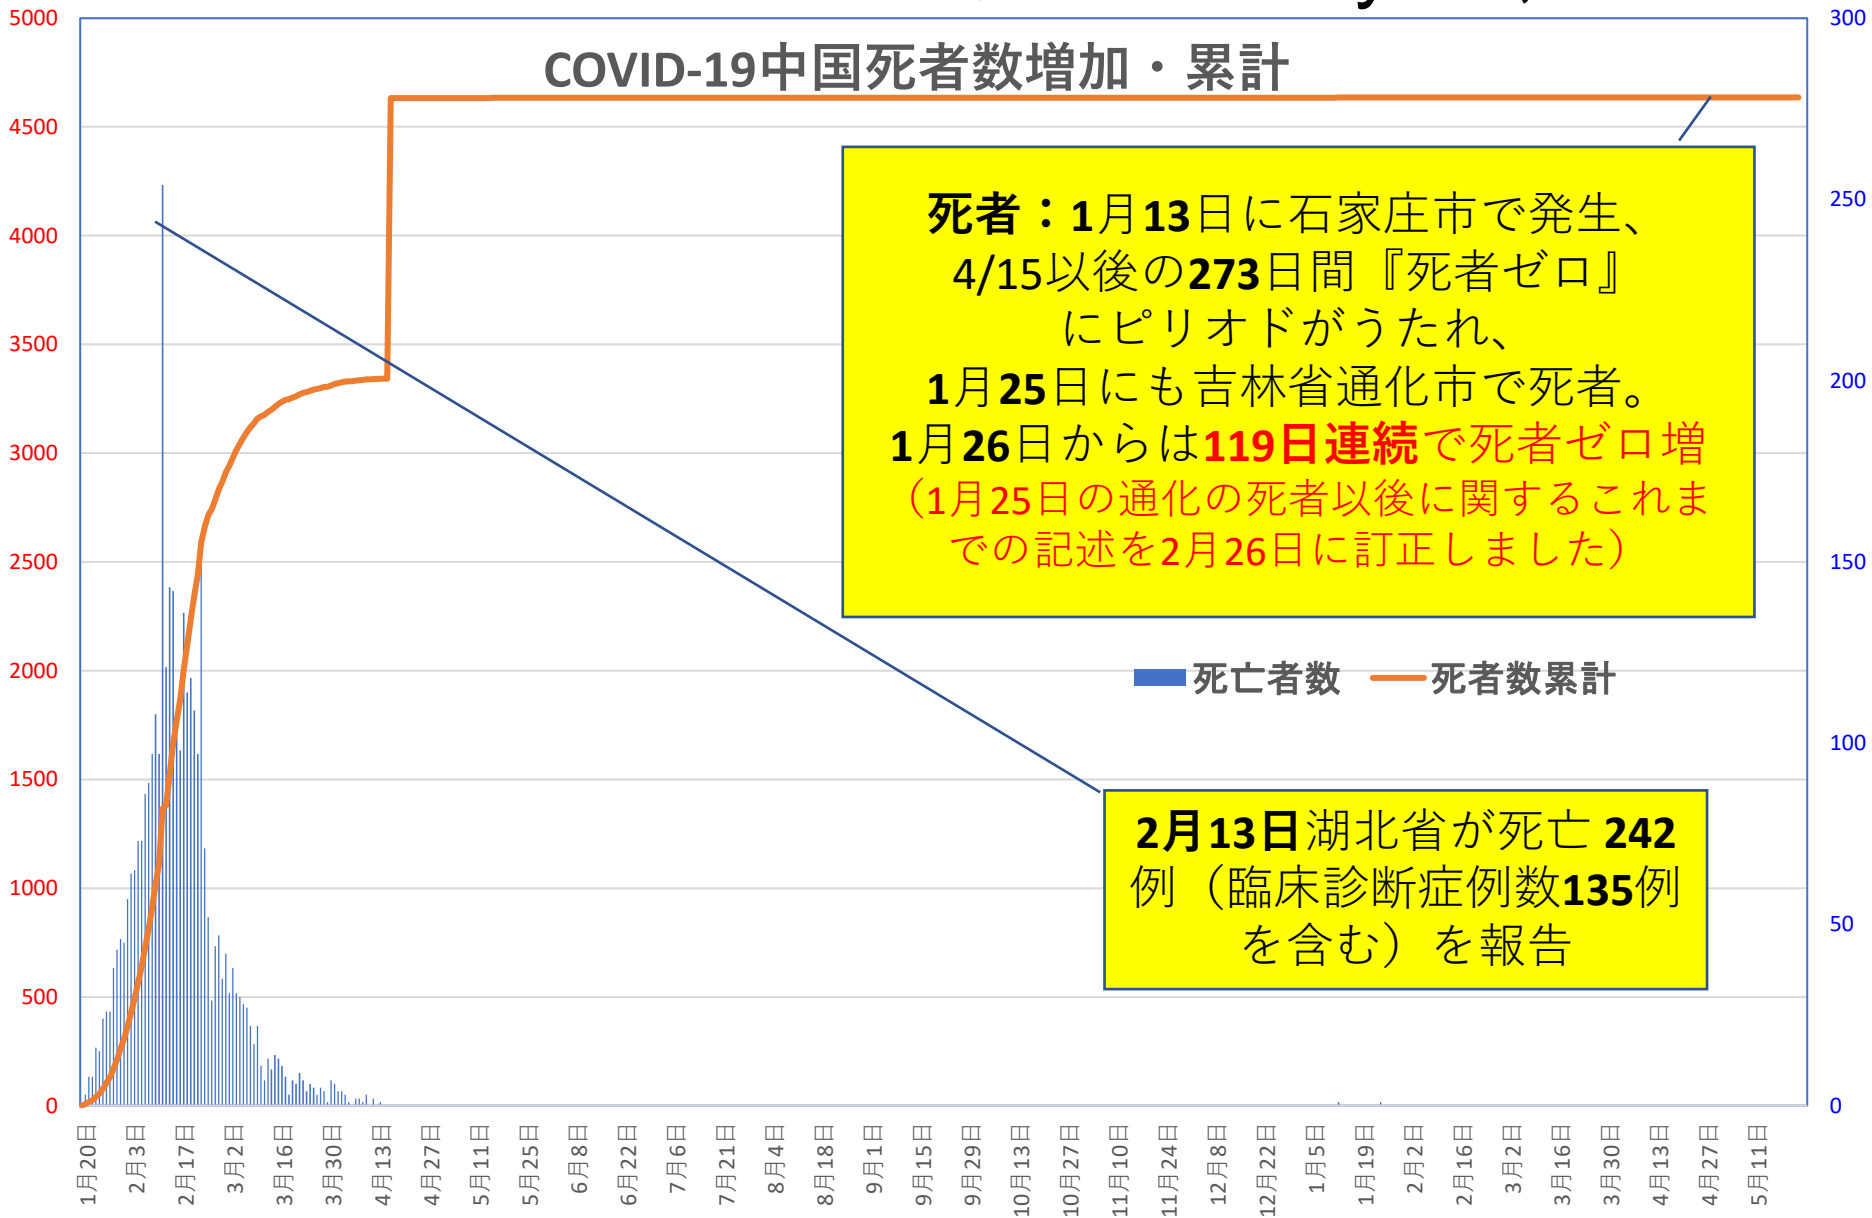

COVID-19 中国死者数

May 25, 2021