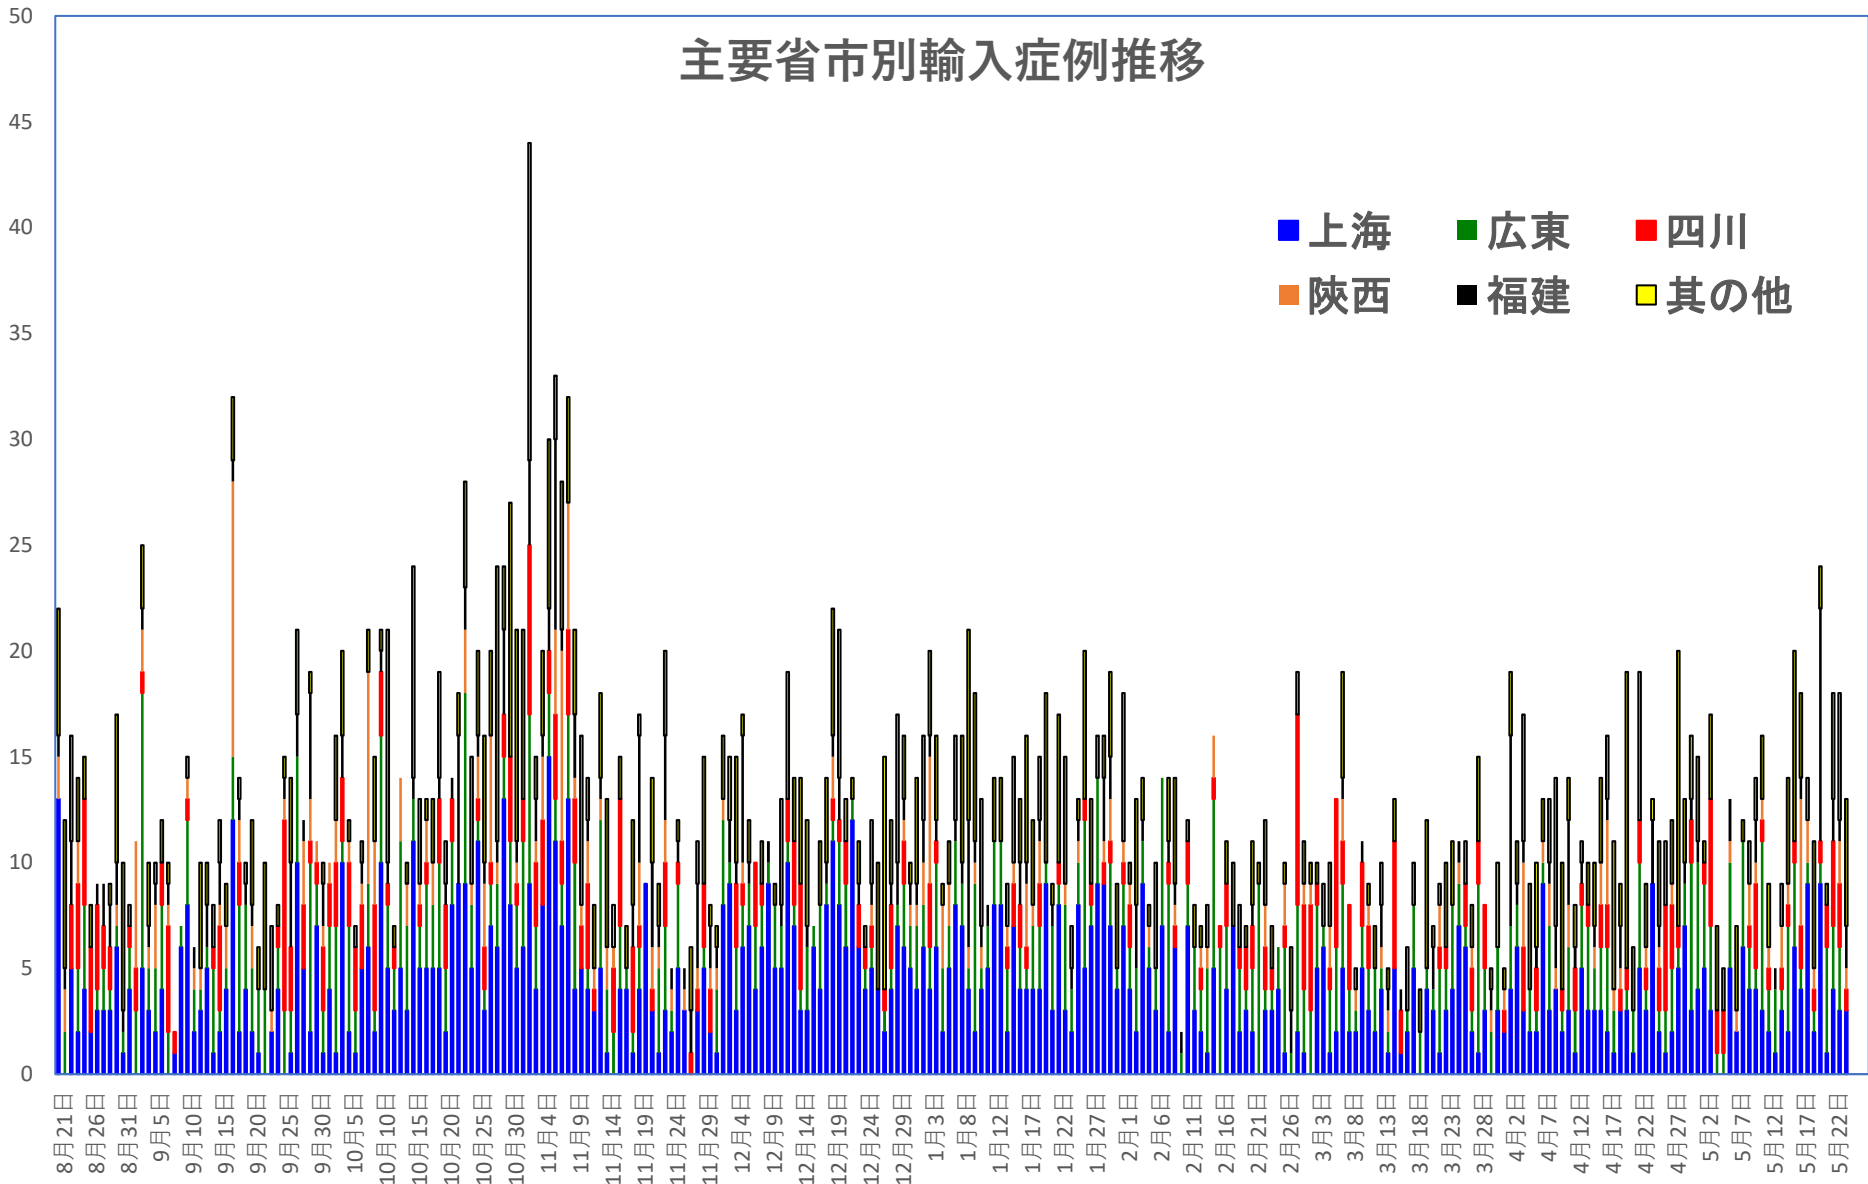

## 輸入患者確診数の推移

3月2～3日にイランから蘭州へのチャーター便帰国者311人から感染者が続々見つかる。この後、上海や深圳、などでも独・仏・西・伊・英国などからの輸入患者が・・・

# COVID-19 輸入症例Top5

May 25, 2021

主要省市別輸入症例推移

- 上海
- 広東
- 四川
- 陝西
- 福建
- その他