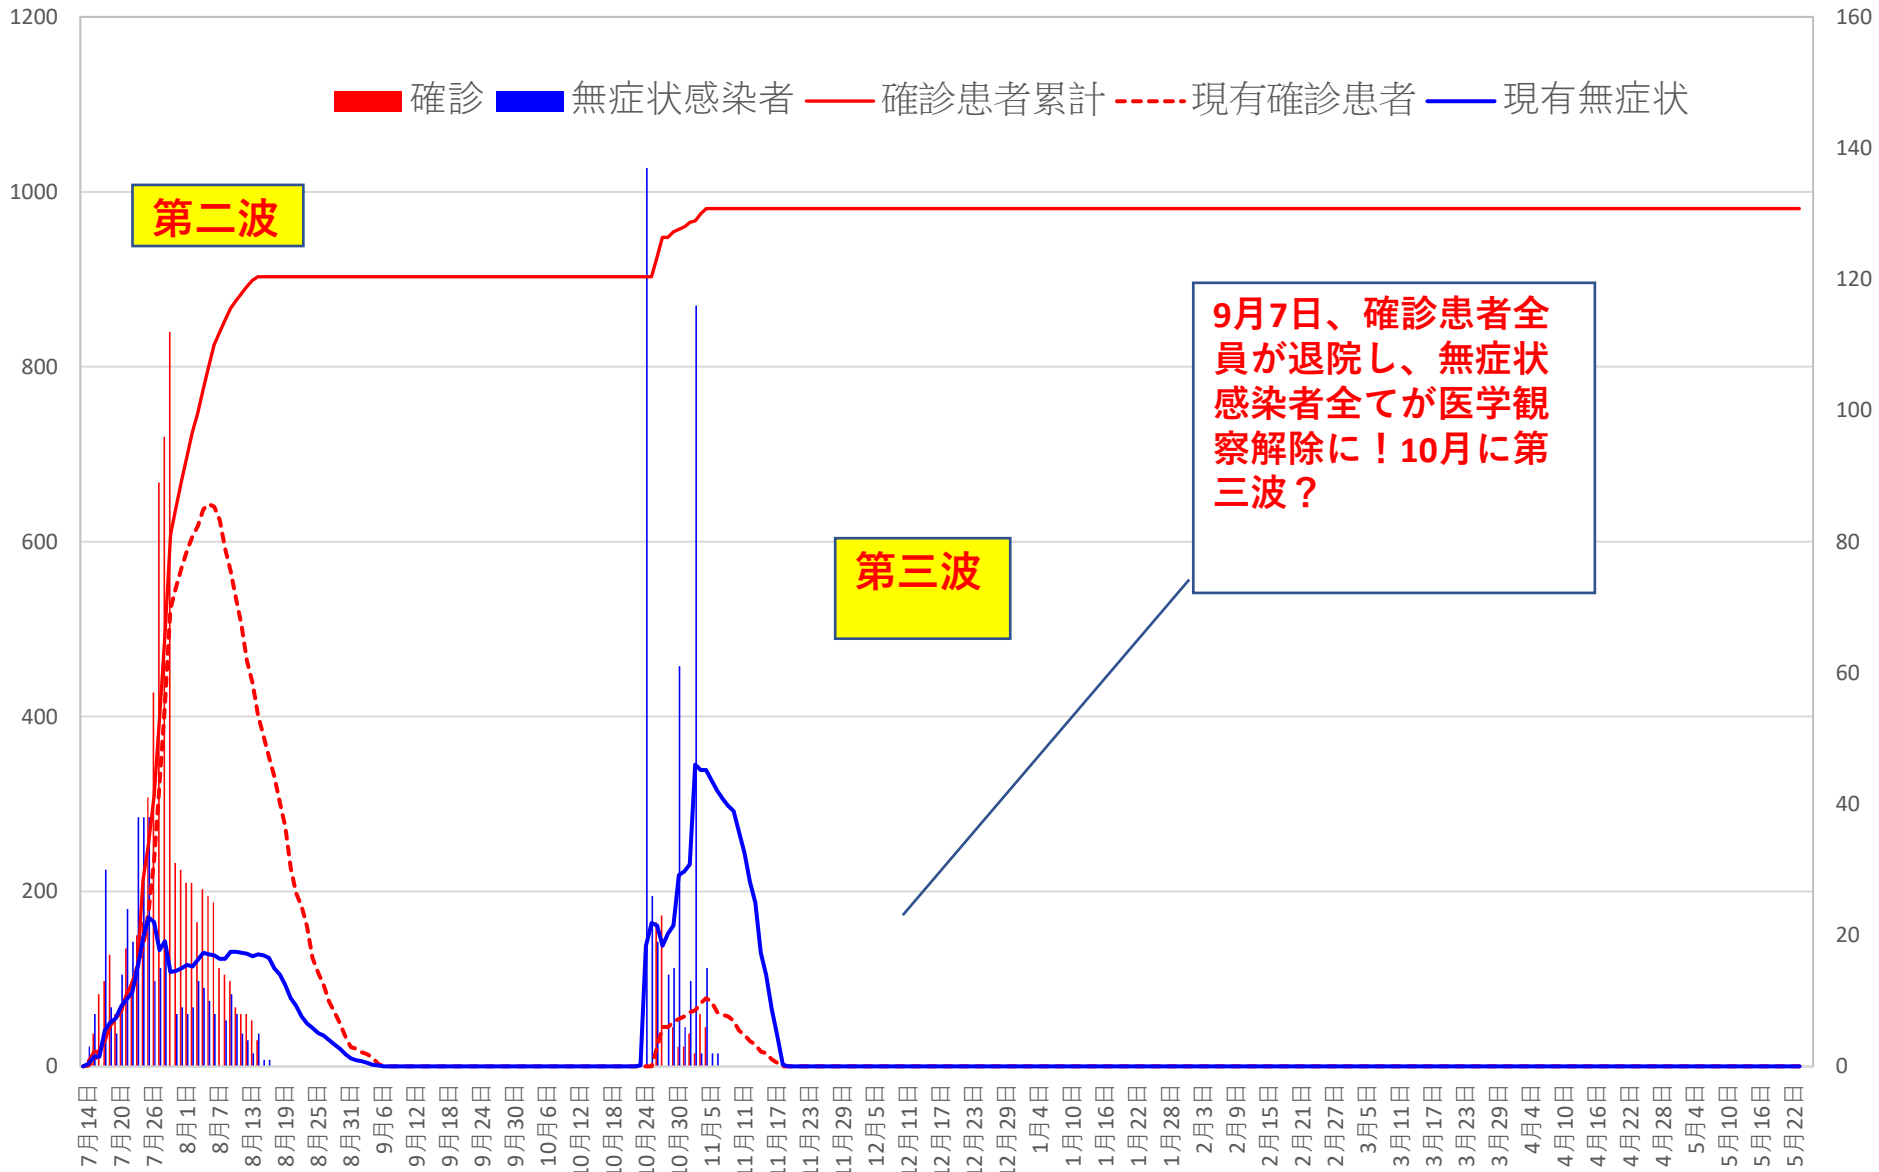

COVID-19 新疆自治区

May 25, 2021