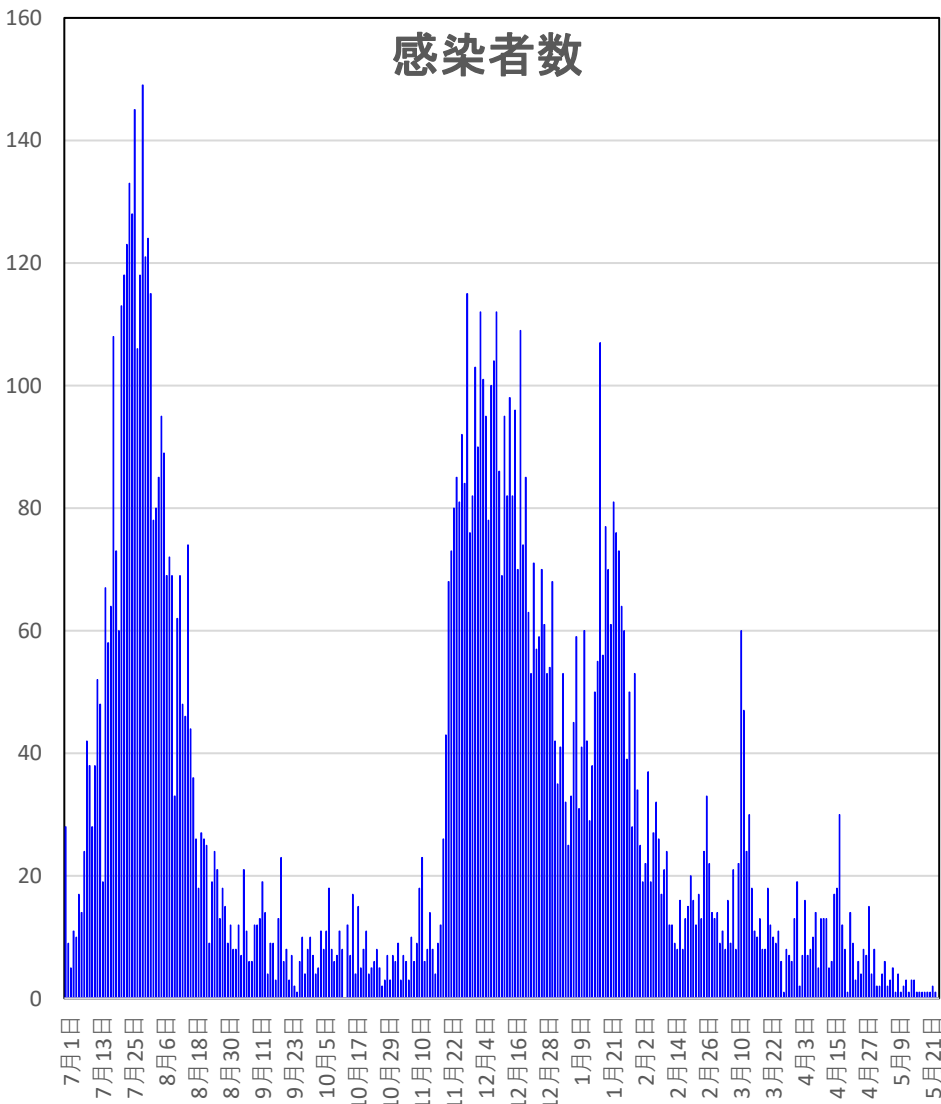

民主派抗議活動以後の香港

May 25, 2021

香港では国安法制定の7月1日前後と周延さんら民主派が投獄された11月24日前後に感染者死者が急増するのが特徴？