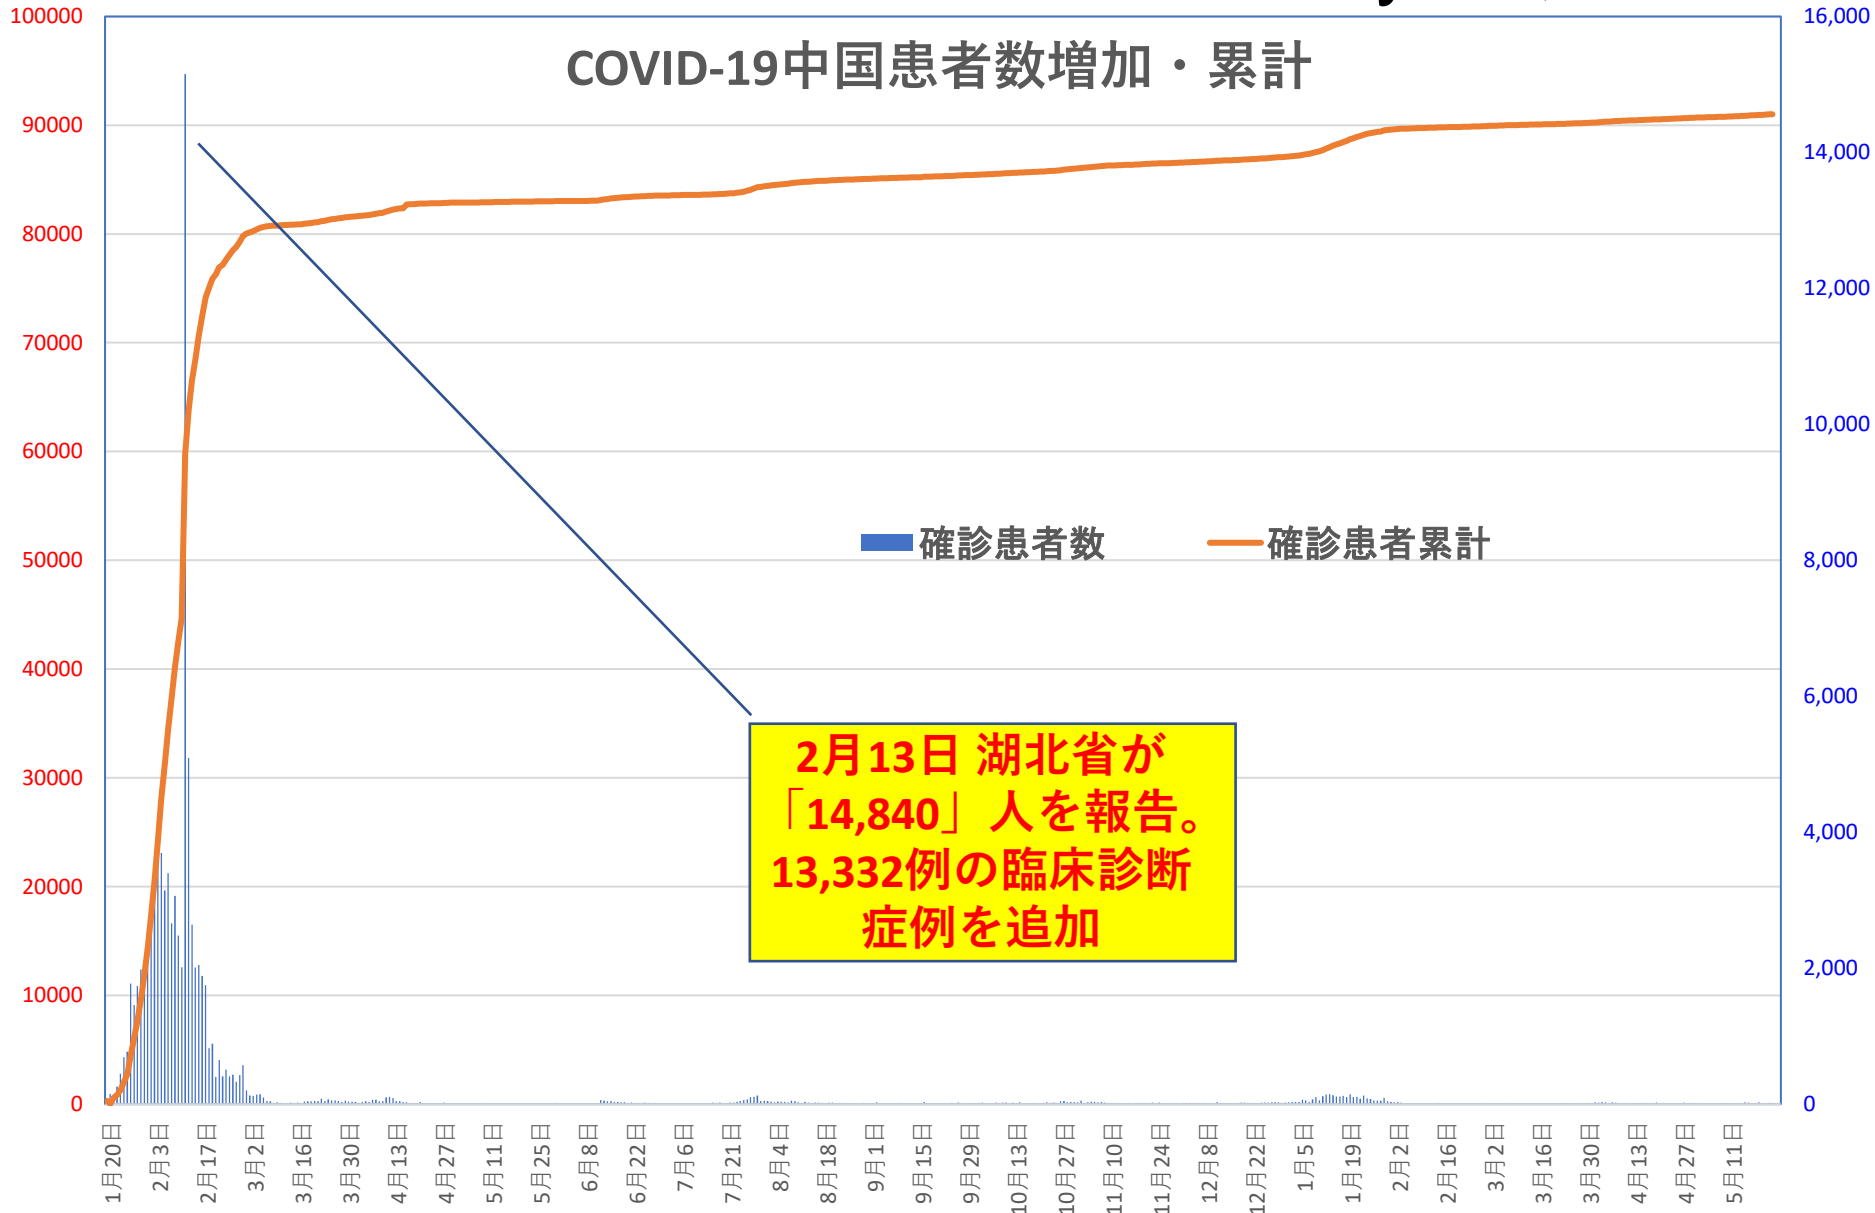

# COVID-19 中国発症・死者数

May 25, 2021

# COVID-19 中国発症者数

May 25, 2021

## 輸入患者確診数の推移

3月2～3日にイランから蘭州へのチャーター便帰国者311人から感染者が続々見つかる。この後、上海や深圳、などでも独・仏・西・伊・英国などからの輸入患者が・・・