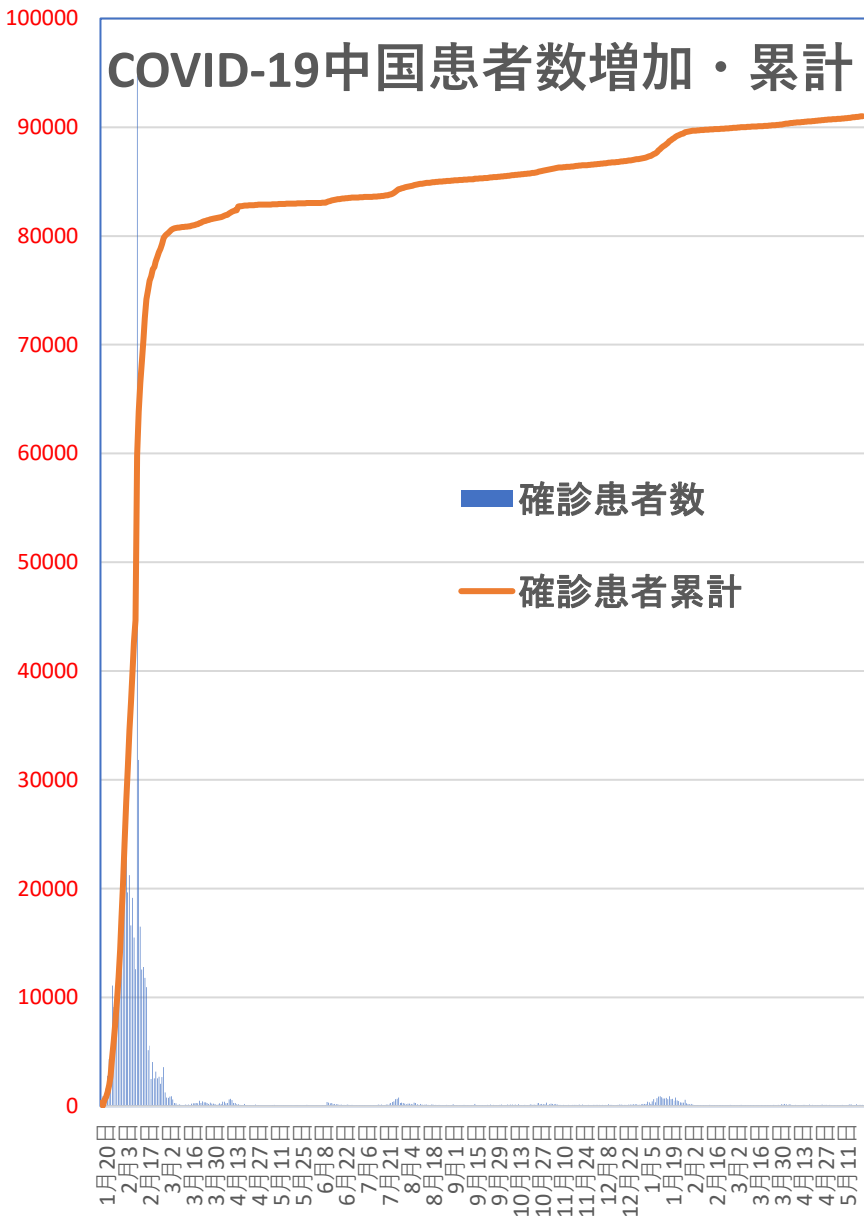

# COVID-19 中国発症・死者数

May 25, 2021

# COVID-19 中国発症者数

May 25, 2021

## 輸入患者確診数の推移

3月2～3日にイランから蘭州へのチャーター便帰国者311人から感染者が続々見つかる。この後、上海や深圳、などでも独・仏・西・伊・英国などからの輸入患者が・・・

## 上海輸入症例数推移