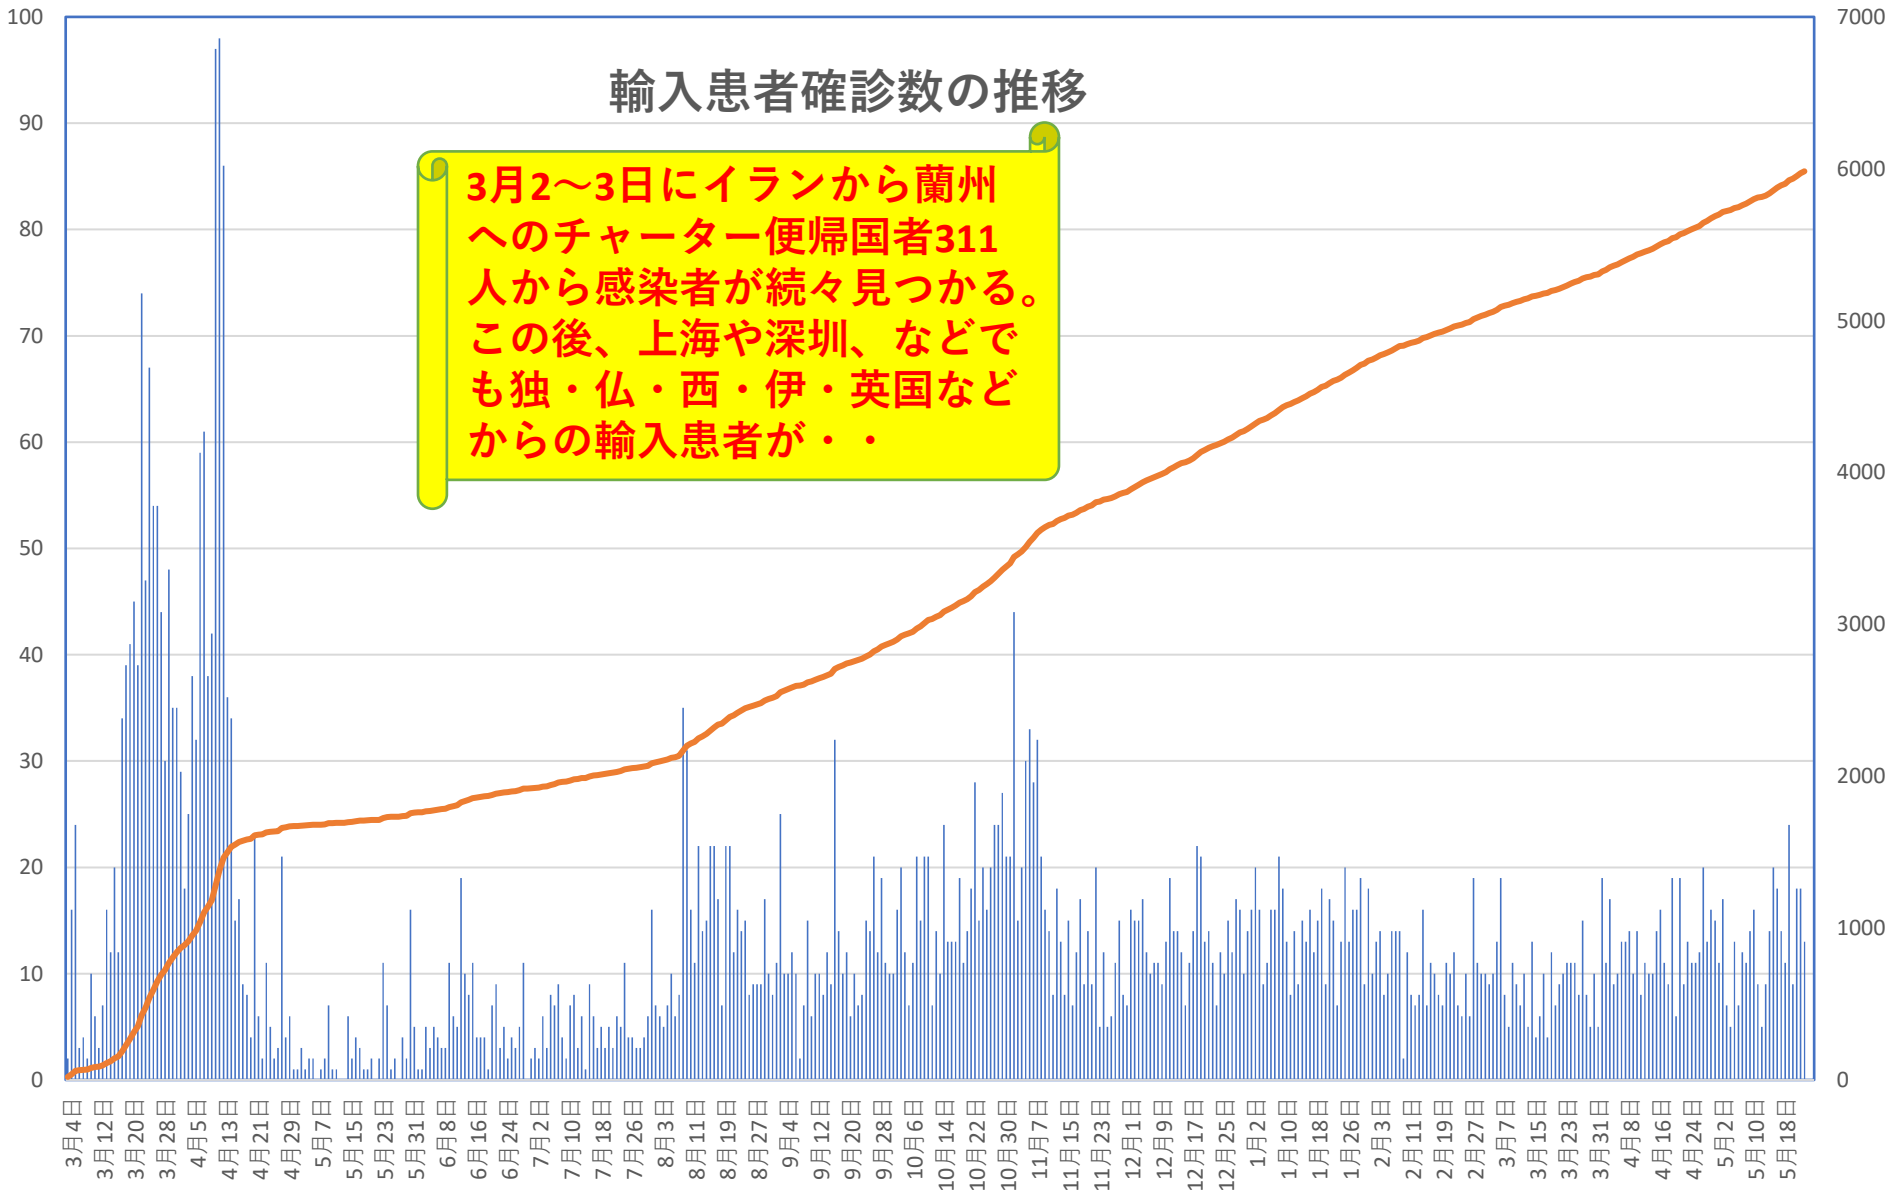

## 新発無症状感染者推移

## 無症状感染者の推移

(累計)

# COVID-19 輸入患者

May 25, 2021

## 輸入患者確診数の推移

3月2～3日にイランから蘭州へのチャーター便帰国者311人から感染者が続々見つかる。この後、上海や深圳、などでも独・仏・西・伊・英国などからの輸入患者が・・・