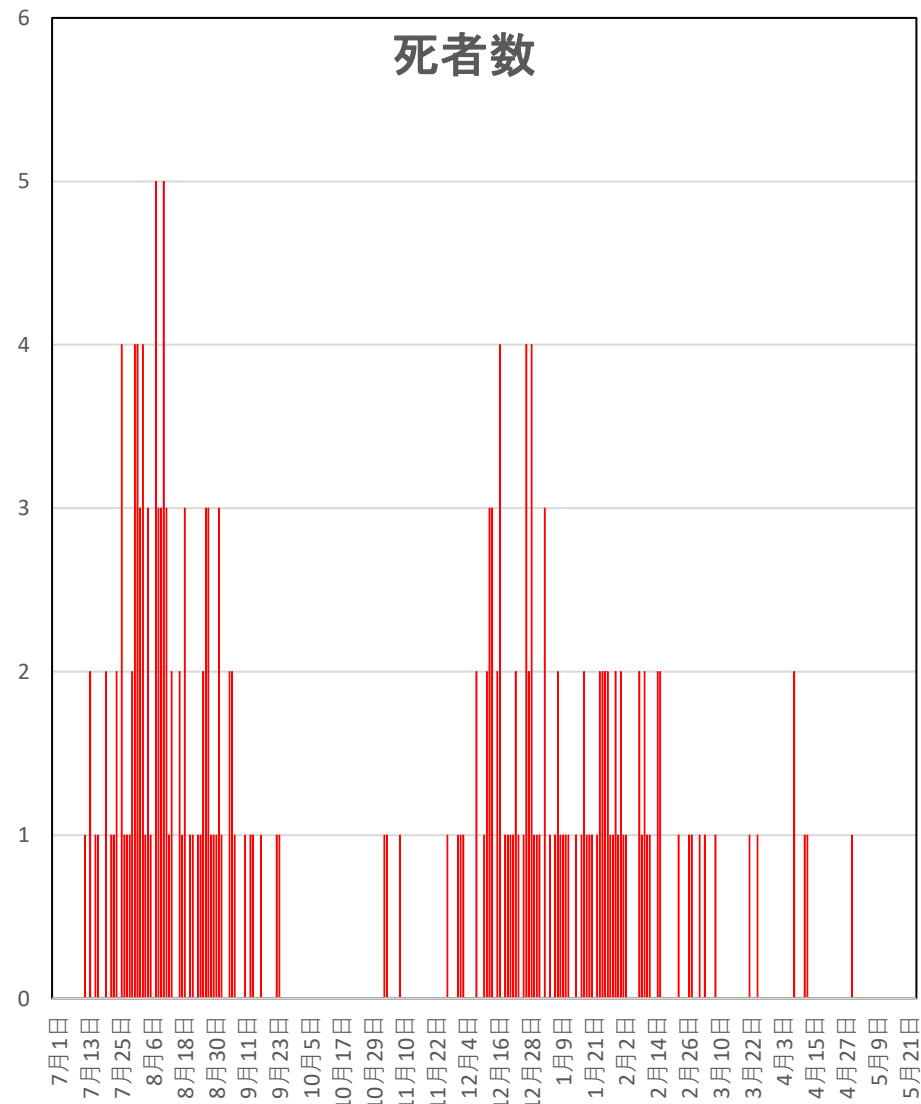

民主派抗議活動以後の香港

May 25, 2021

香港では国安法制定の7月1日前後と周延さんら民主派が投獄された11月24日前後に感染者死者が急増するのが特徴？