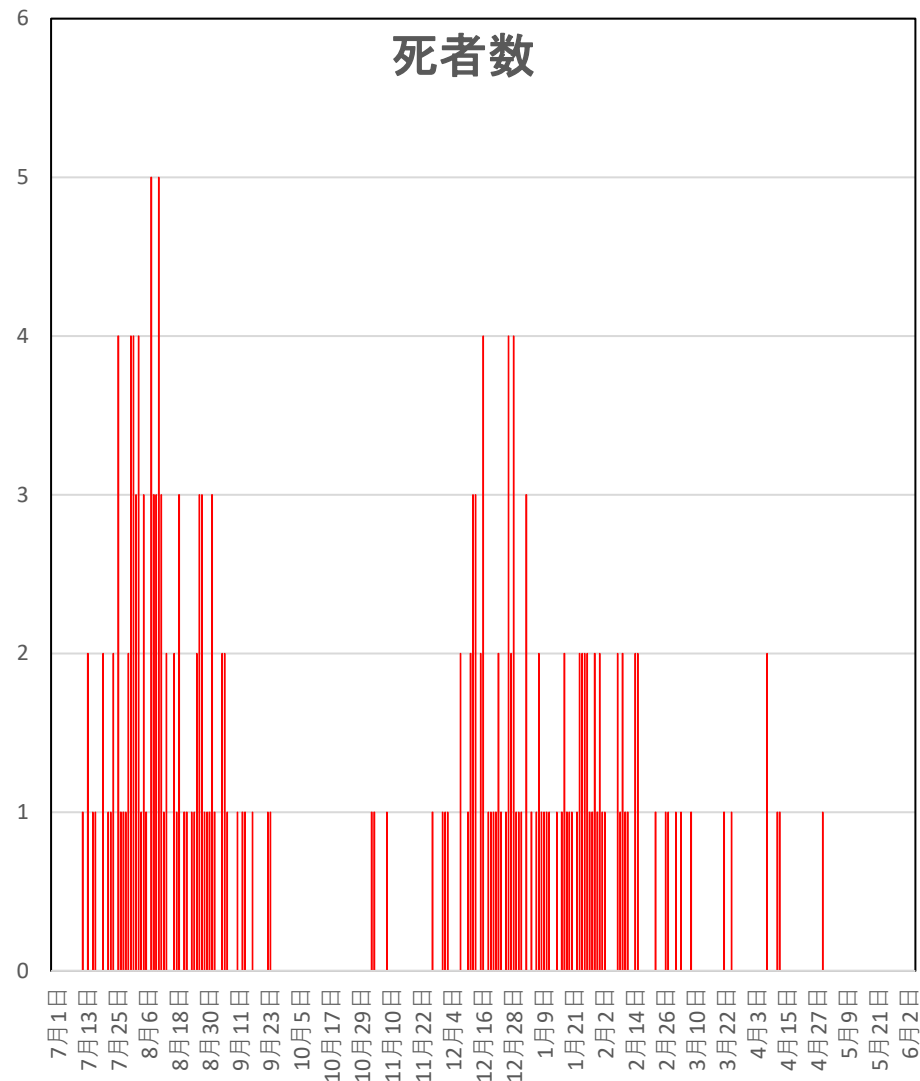

民主派抗議活動以後の香港

Jun. 06, 2021

香港では国安法制定の7月1日前後と周延さんら民主派が投獄された11月24日前後に感染者死者が急増するのが特徴？