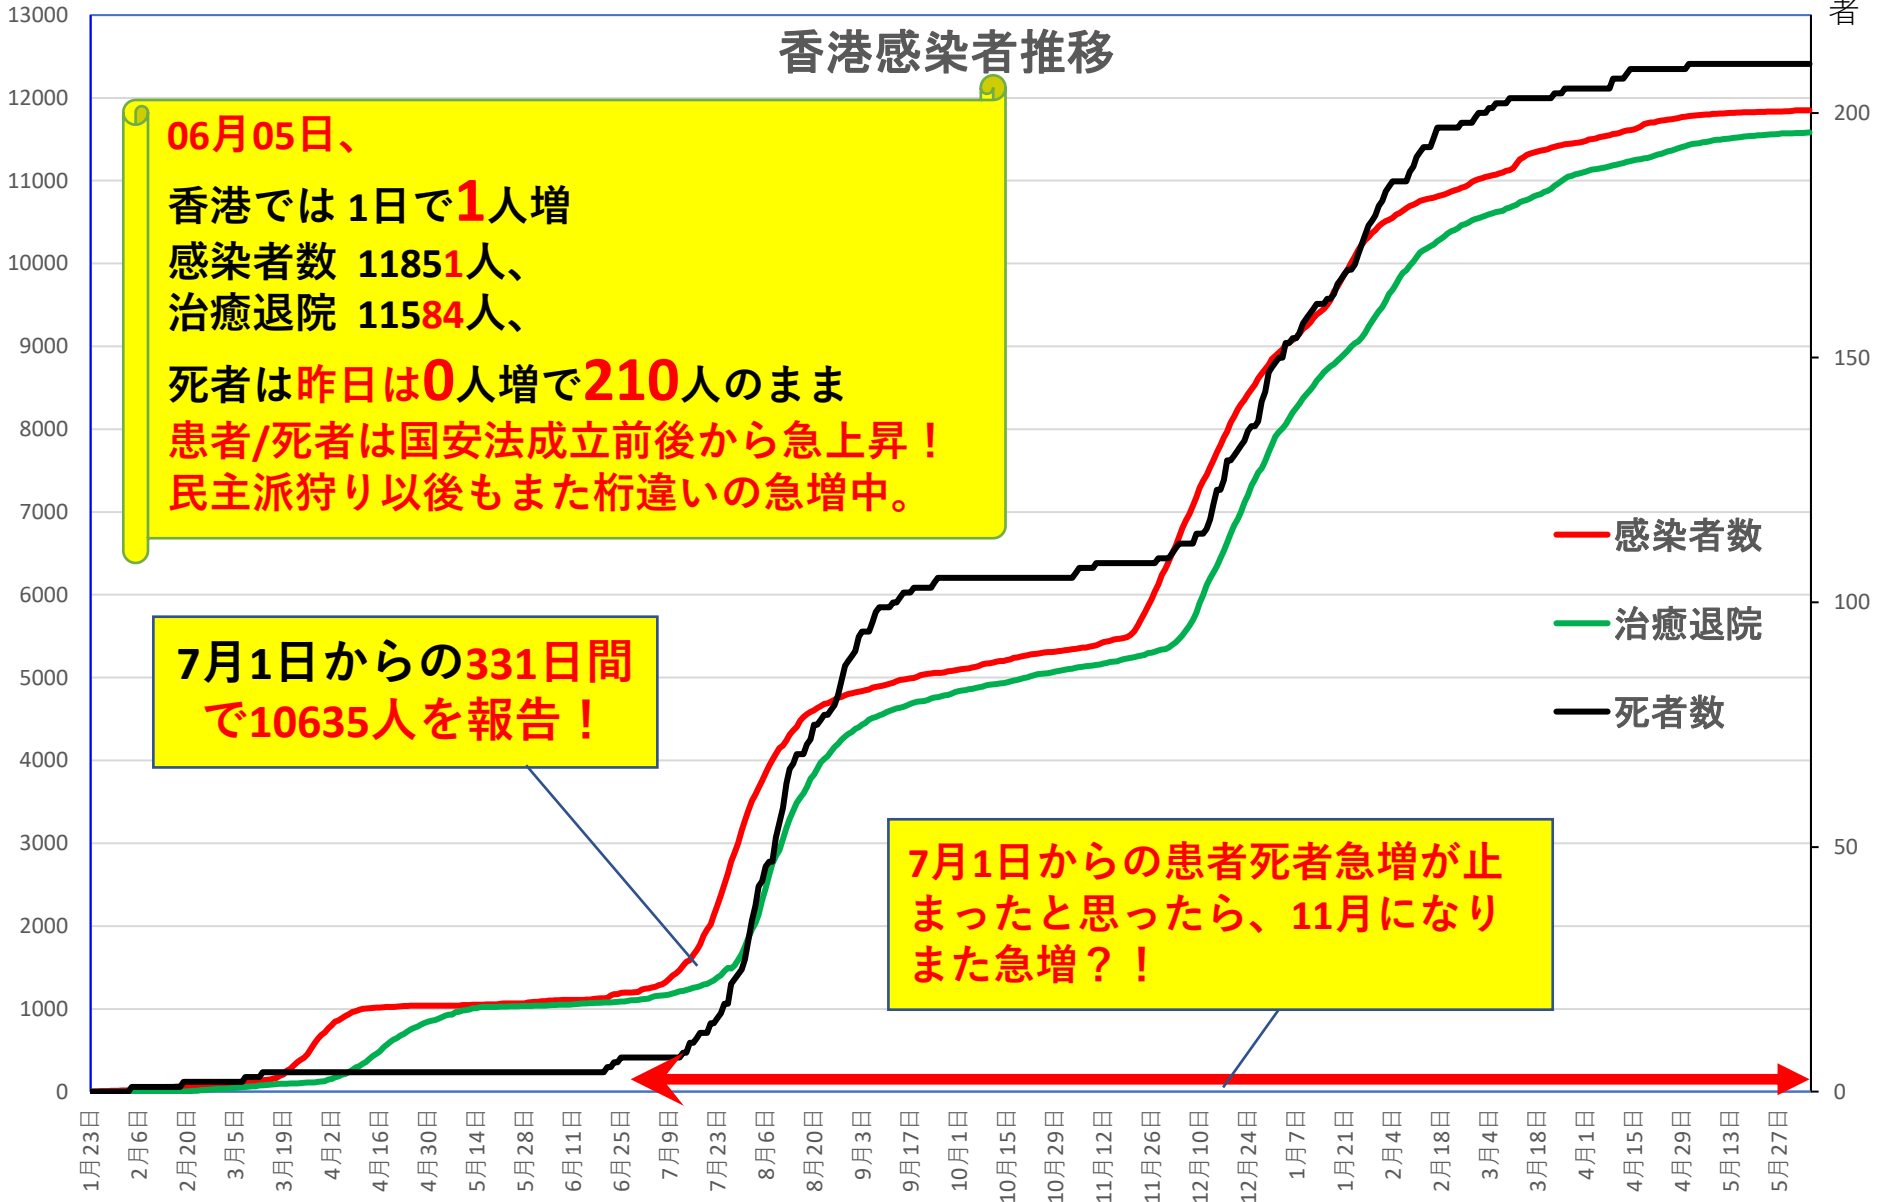

## 輸入患者確診数の推移

3月2～3日にイランから蘭州へのチャーター便帰国者311人から感染者が続々見つかる。この後、上海や深圳、などでも独・仏・西・伊・英国などからの輸入患者が・・・

# COVID-19 北京&河北省

Jun. 06, 2021

北京市と河北省の二つの波

北京市市場のクラスターは収束  
9月6日に新発地市場が全面営業再開！  
北京の現地症例発生：6月05日も0例  
河北省：6月14日一旦収束、  
2021年1/2以後に  
現地患者が出現するもまた収束。

■ 北京発生  
■ 河北発生  
— 北京累計  
— 河北累計

6月11日 6月17日 6月23日 6月29日 7月5日 7月11日 7月17日 7月23日 7月29日 8月4日 8月10日 8月16日 8月22日 8月28日 9月3日 9月9日 9月15日 9月21日 9月27日 10月3日 10月9日 10月15日 10月21日 10月27日 11月2日 11月8日 11月14日 11月20日 11月26日 12月2日 12月8日 12月14日 12月20日 12月26日 1月1日 1月7日 1月13日 1月19日 1月25日 1月31日 2月6日 2月12日 2月18日 2月24日 3月2日 3月8日 3月14日 3月20日 3月26日 4月1日 4月7日 4月13日 4月19日 4月25日 5月1日 5月7日 5月13日 5月19日 5月25日 5月31日

# COVID-19 新疆自治区

Jun. 06, 2021

# COVID-19香港感染者推移 Jun. 06, 2021

死者

香港感染者推移