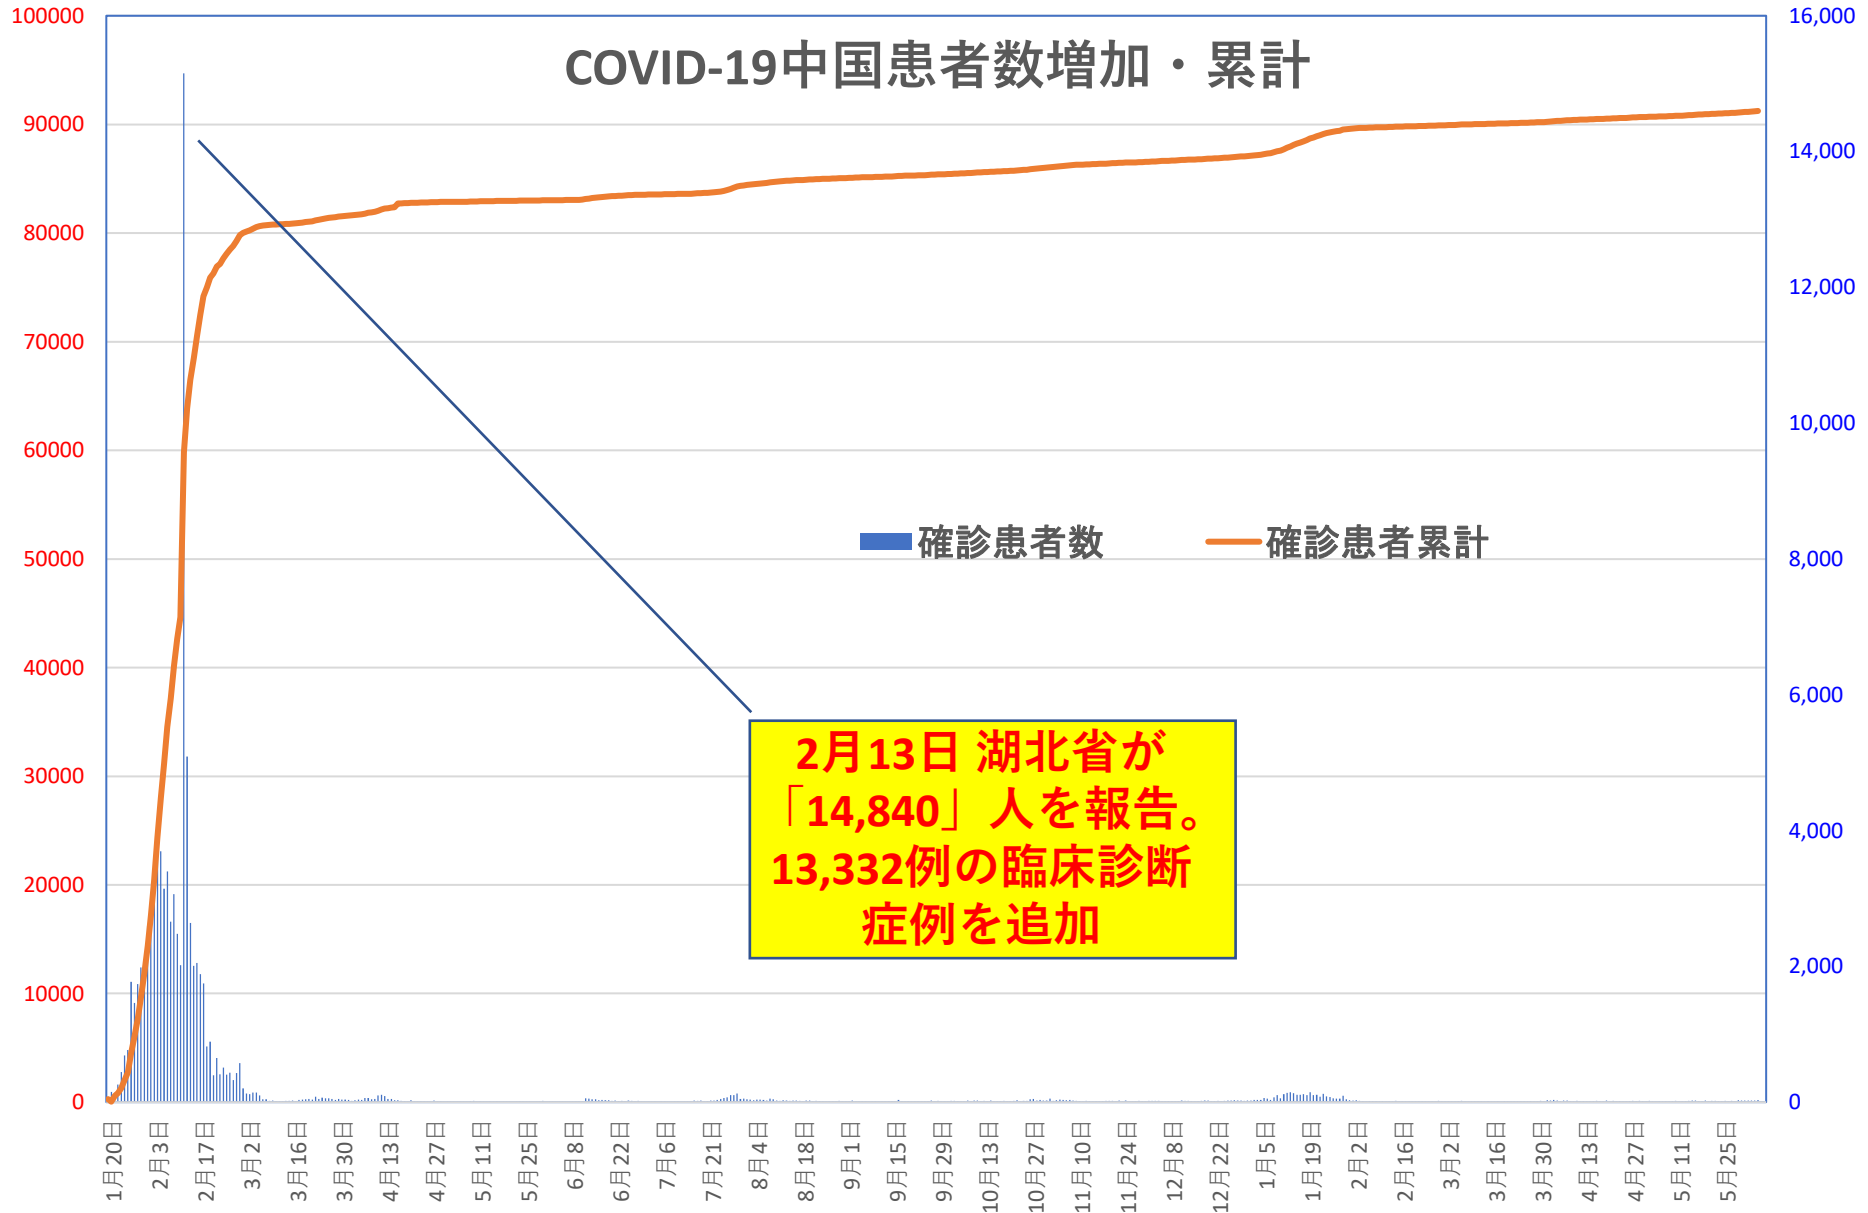

# COVID-19 中国発症・死者数

Jun. 06, 2021

# COVID-19 中国発症者数

Jun. 06, 2021

## 輸入患者確診数の推移

3月2～3日にイランから蘭州へのチャーター便帰国者311人から感染者が続々見つかる。この後、上海や深圳、などでも独・仏・西・伊・英国などからの輸入患者が・・・