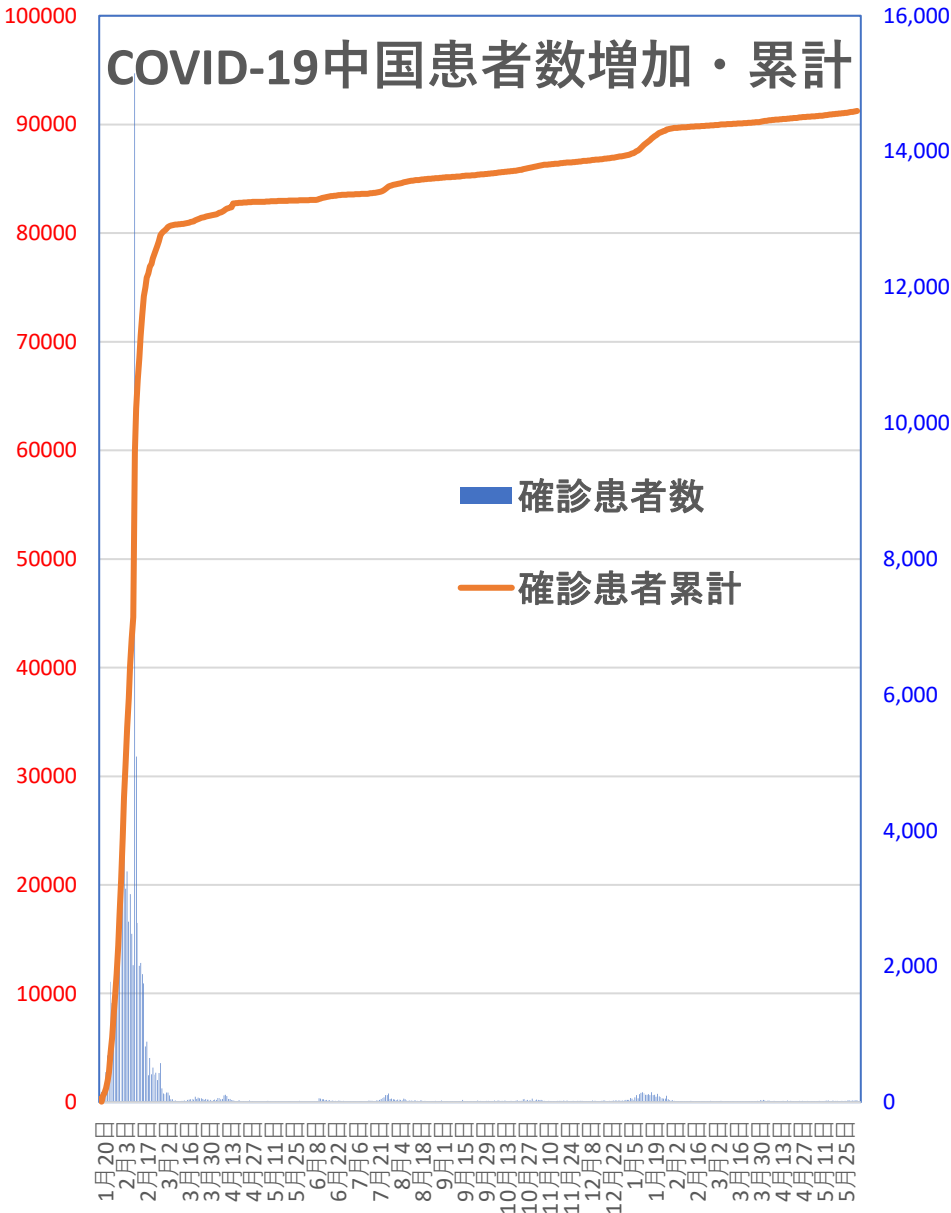

# COVID-19 中国発症・死者数

Jun. 06, 2021

# COVID-19 中国発症者数

Jun. 06, 2021

## 輸入患者確診数の推移

3月2～3日にイランから蘭州へのチャーター便帰国者311人から感染者が続々見つかる。この後、上海や深圳、などでも独・仏・西・伊・英国などからの輸入患者が・・・