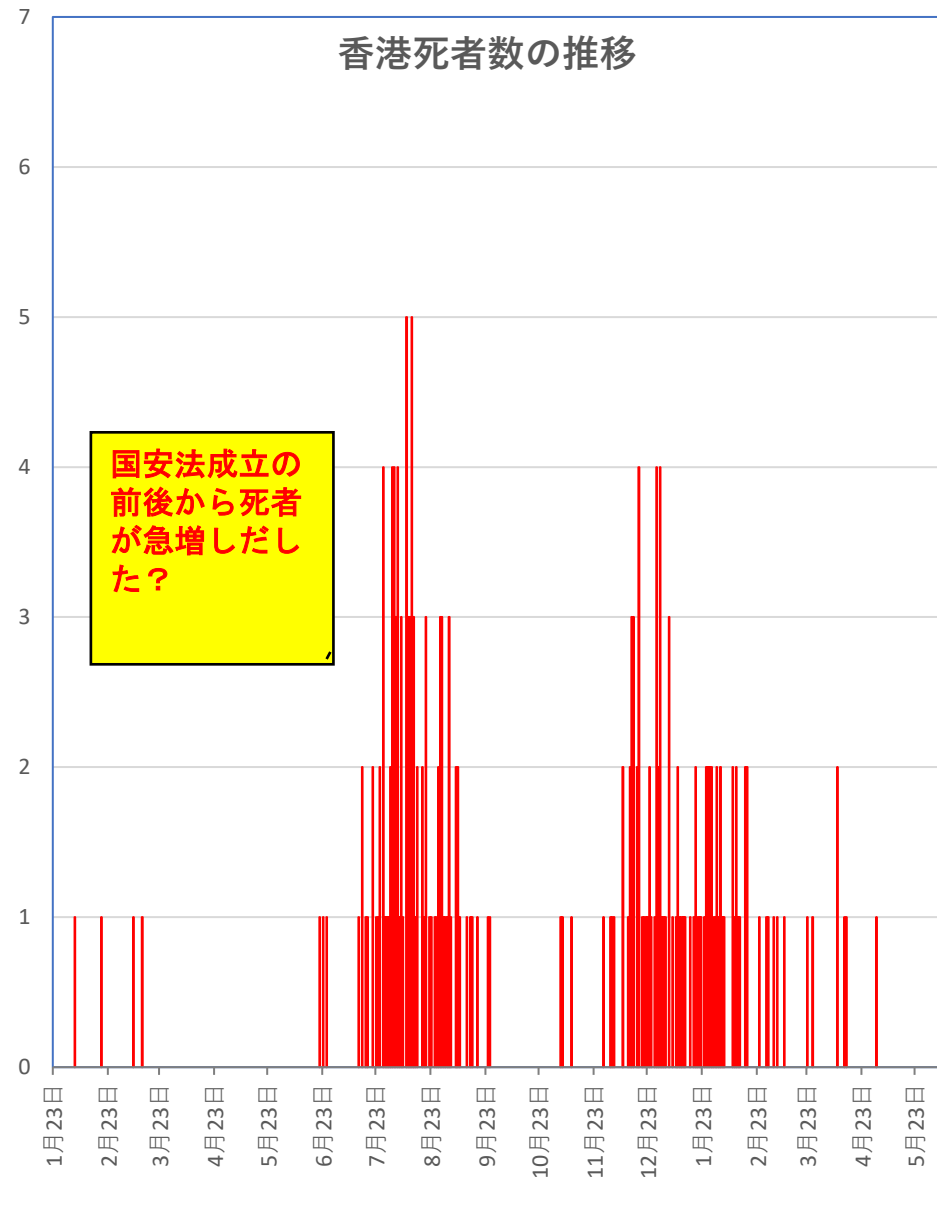

COVID-19香港感染者推移 Jun. 06, 2021