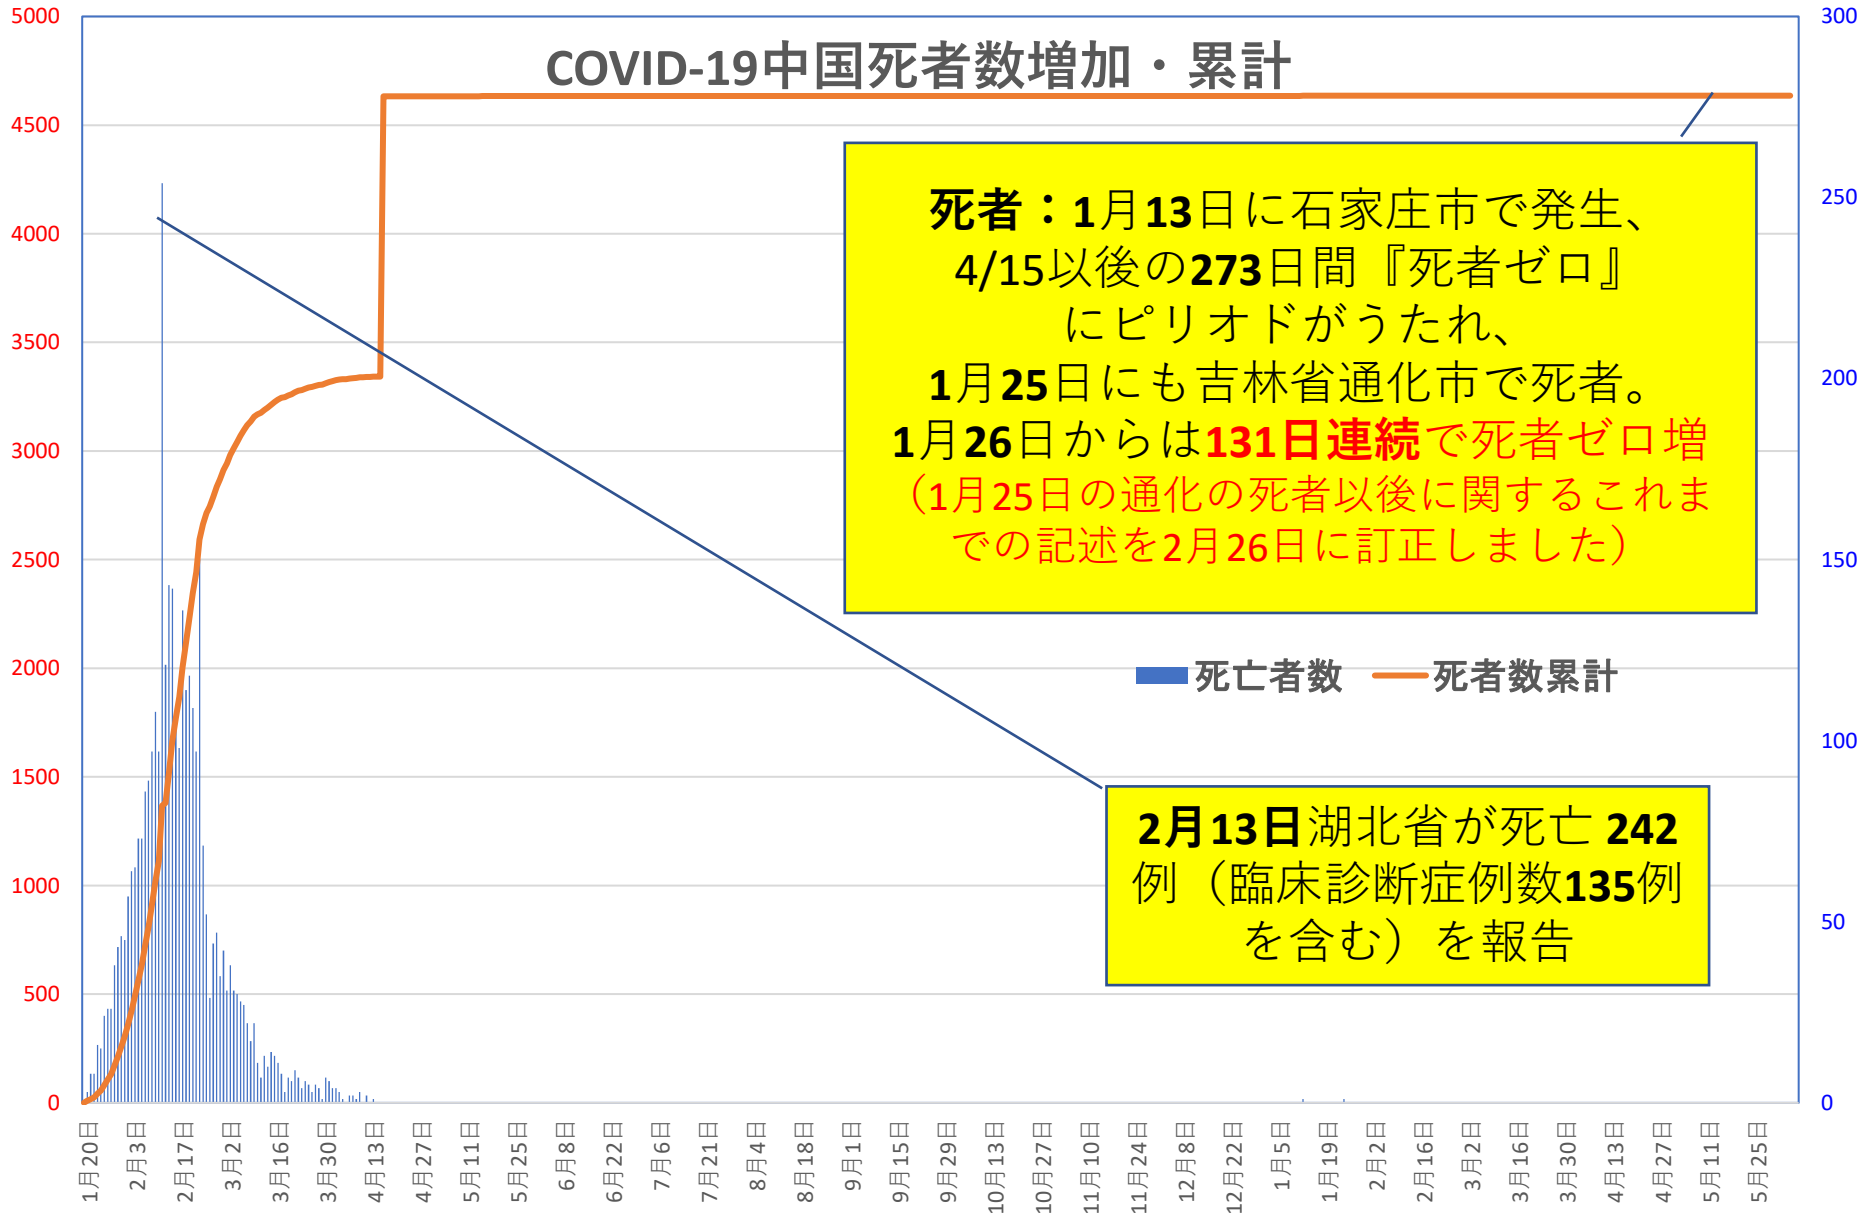

COVID-19 中国死者数

Jun. 06, 2021