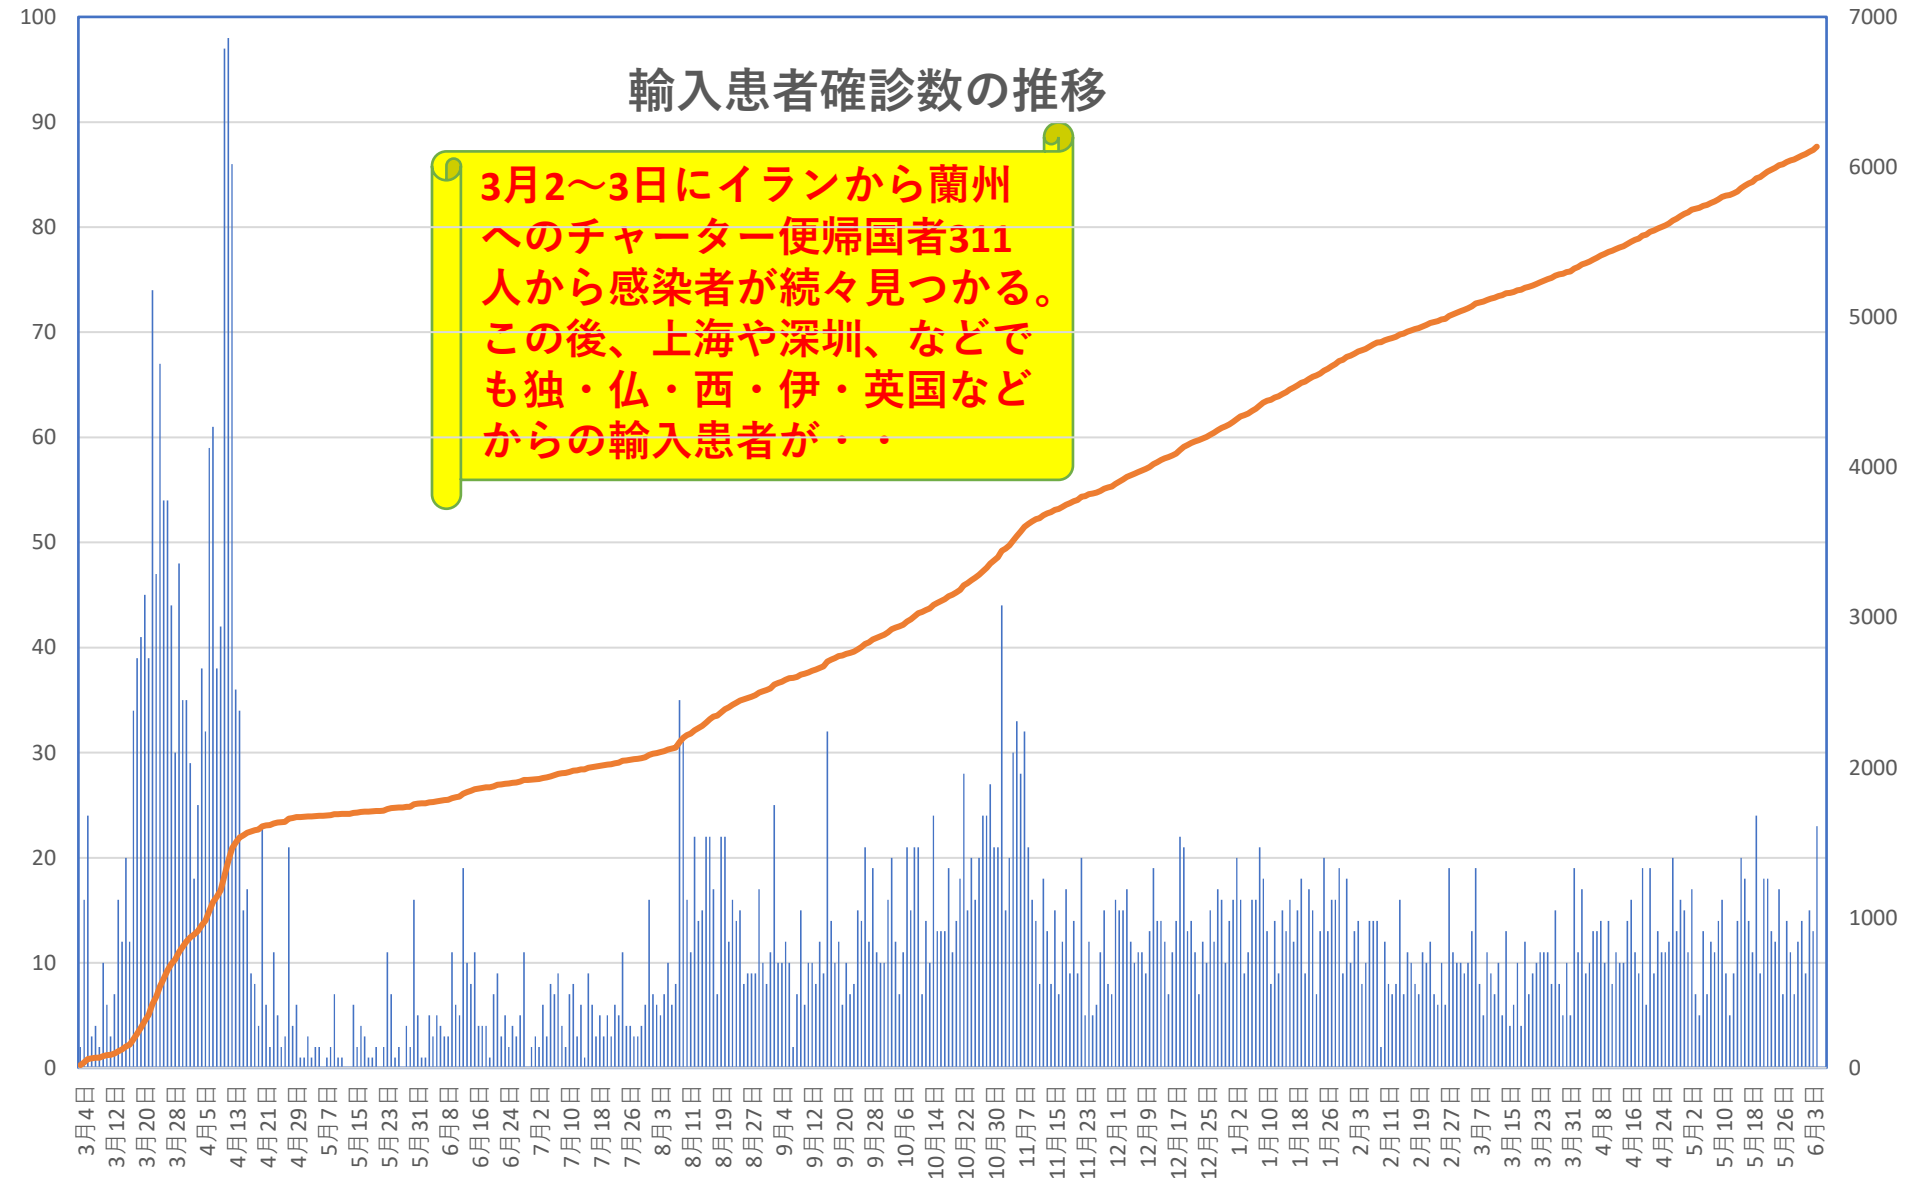

# COVID-19 中国死者数

Jun. 06, 2021

# COVID-19 無症状感染者

Jun. 06, 2021

# COVID-19 輸入患者

Jun. 06, 2021

## 輸入患者確診数の推移

3月2～3日にイランから蘭州へのチャーター便帰国者311人から感染者が続々見つかる。この後、上海や深圳、などでも独・仏・西・伊・英国などからの輸入患者が・・・