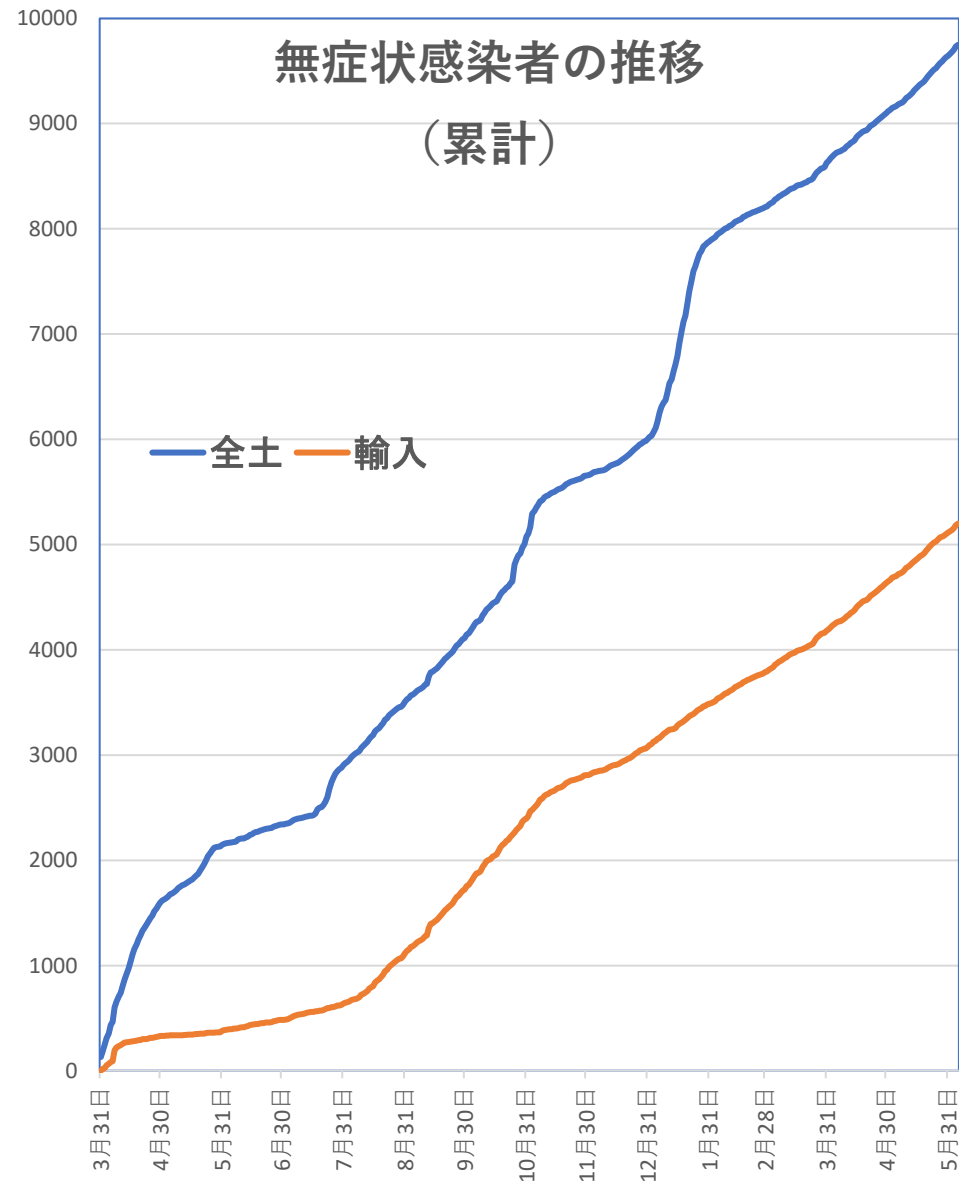

COVID-19 無症状感染者

Jun. 06, 2021