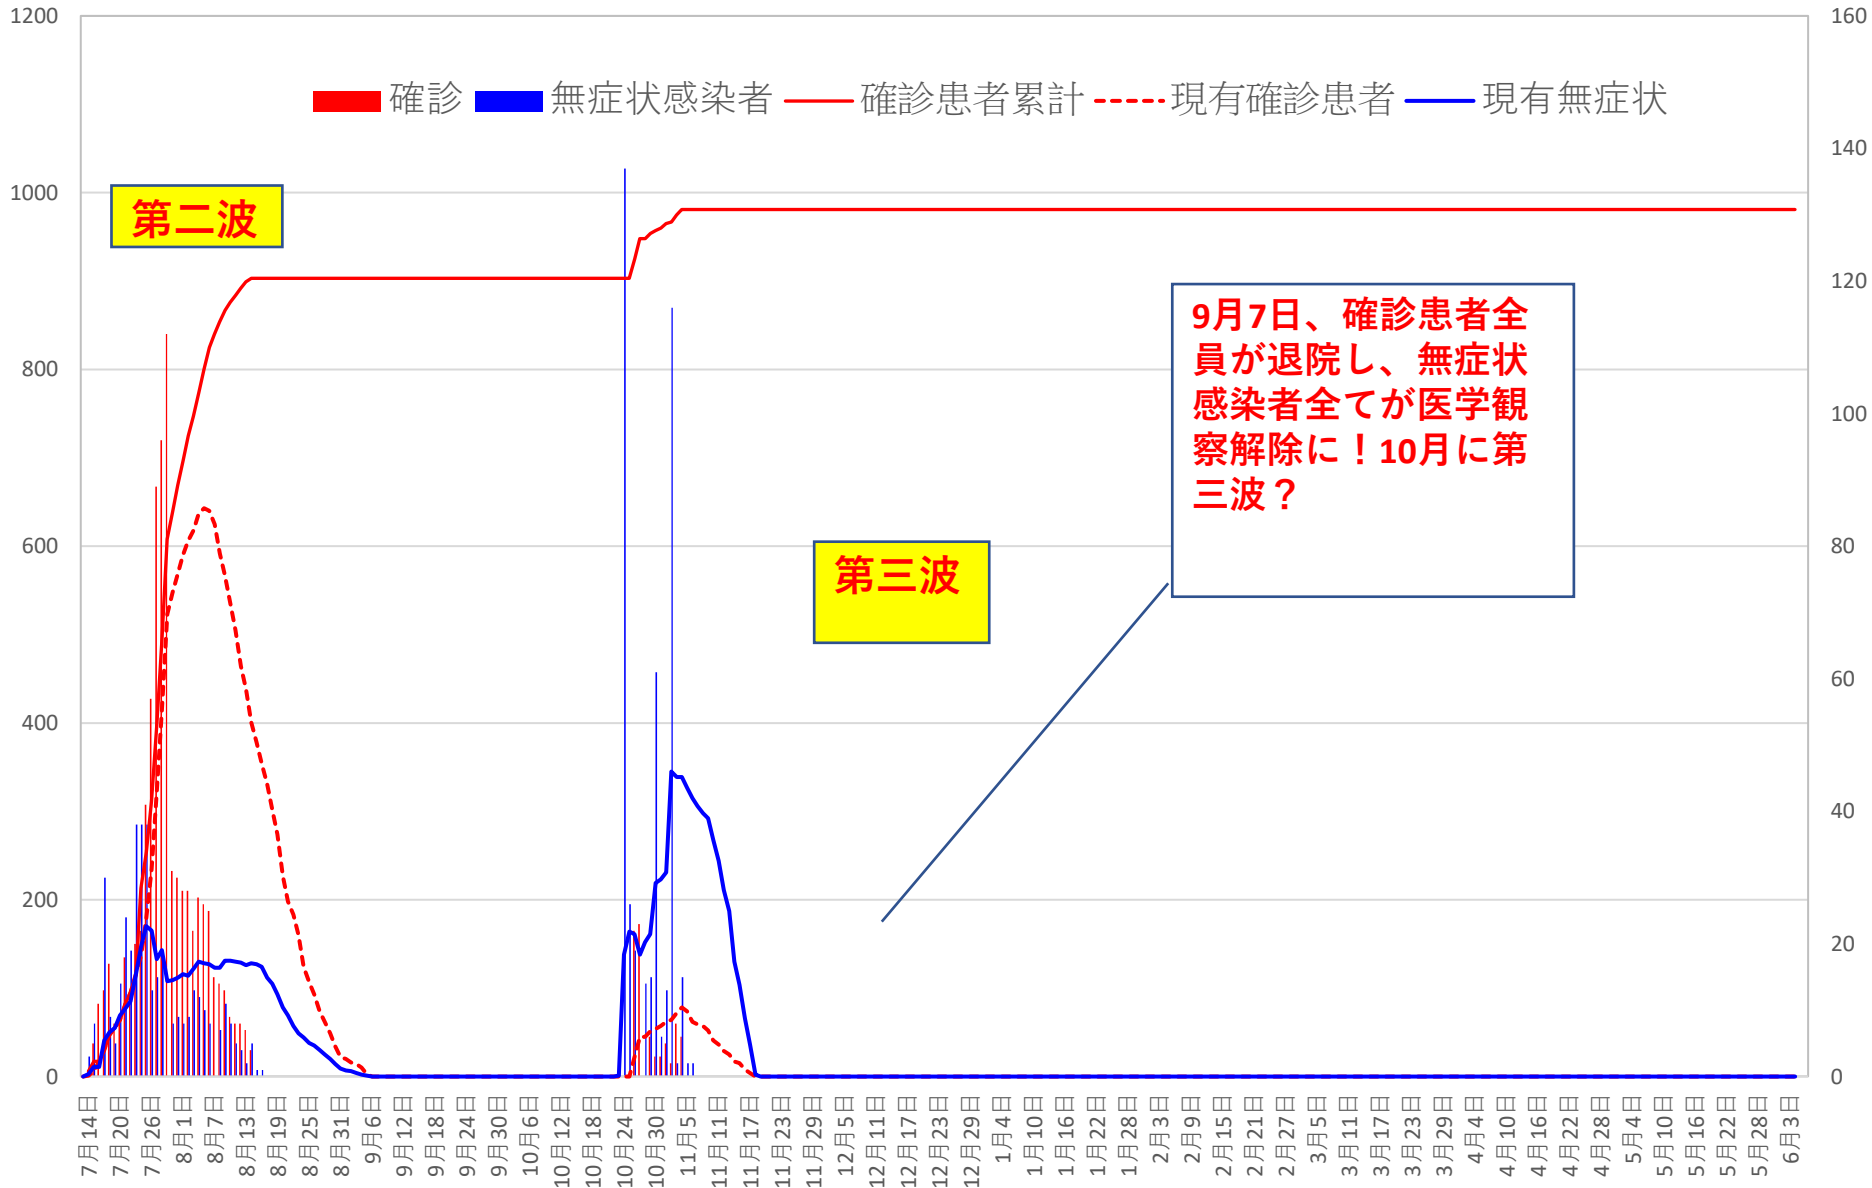

COVID-19 新疆自治区

Jun. 06, 2021