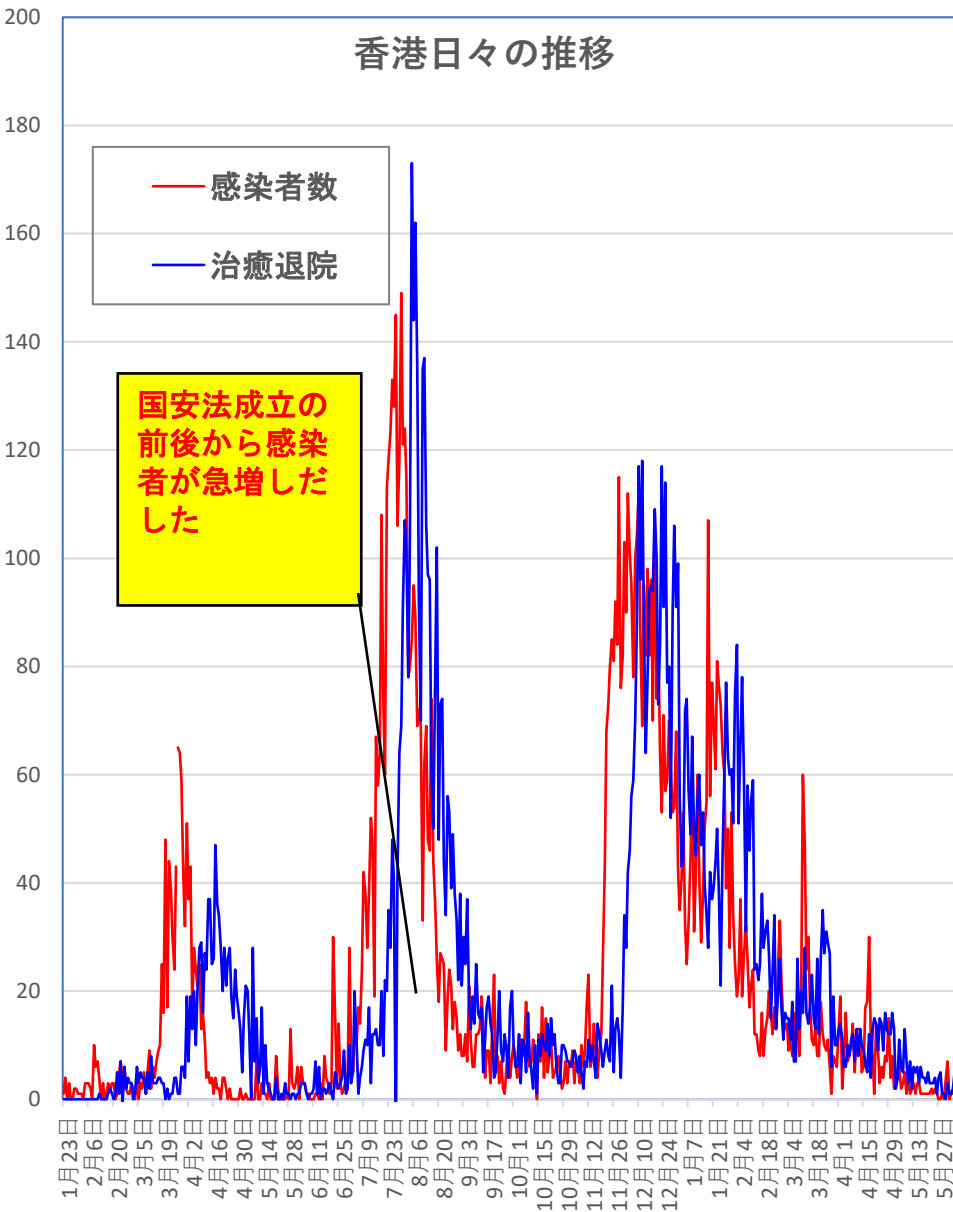

COVID-19香港感染者推移 Jun. 06, 2021