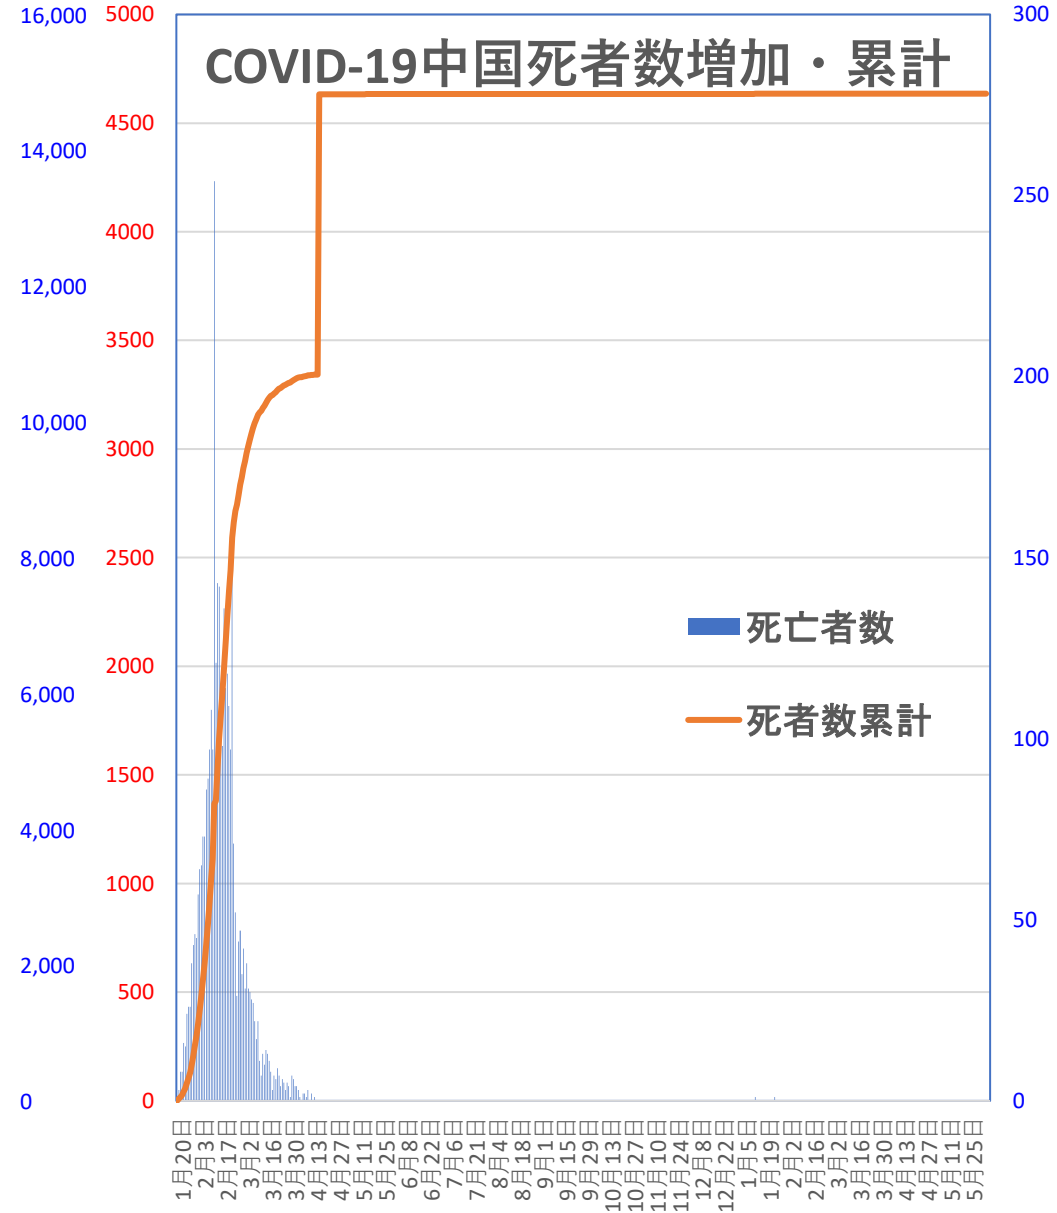

# COVID-19 中国発症・死者数

Jun. 06, 2021

# COVID-19 中国発症者数

Jun. 06, 2021

## 輸入患者確診数の推移

3月2～3日にイランから蘭州へのチャーター便帰国者311人から感染者が続々見つかる。この後、上海や深圳、などでも独・仏・西・伊・英国などからの輸入患者が・・・