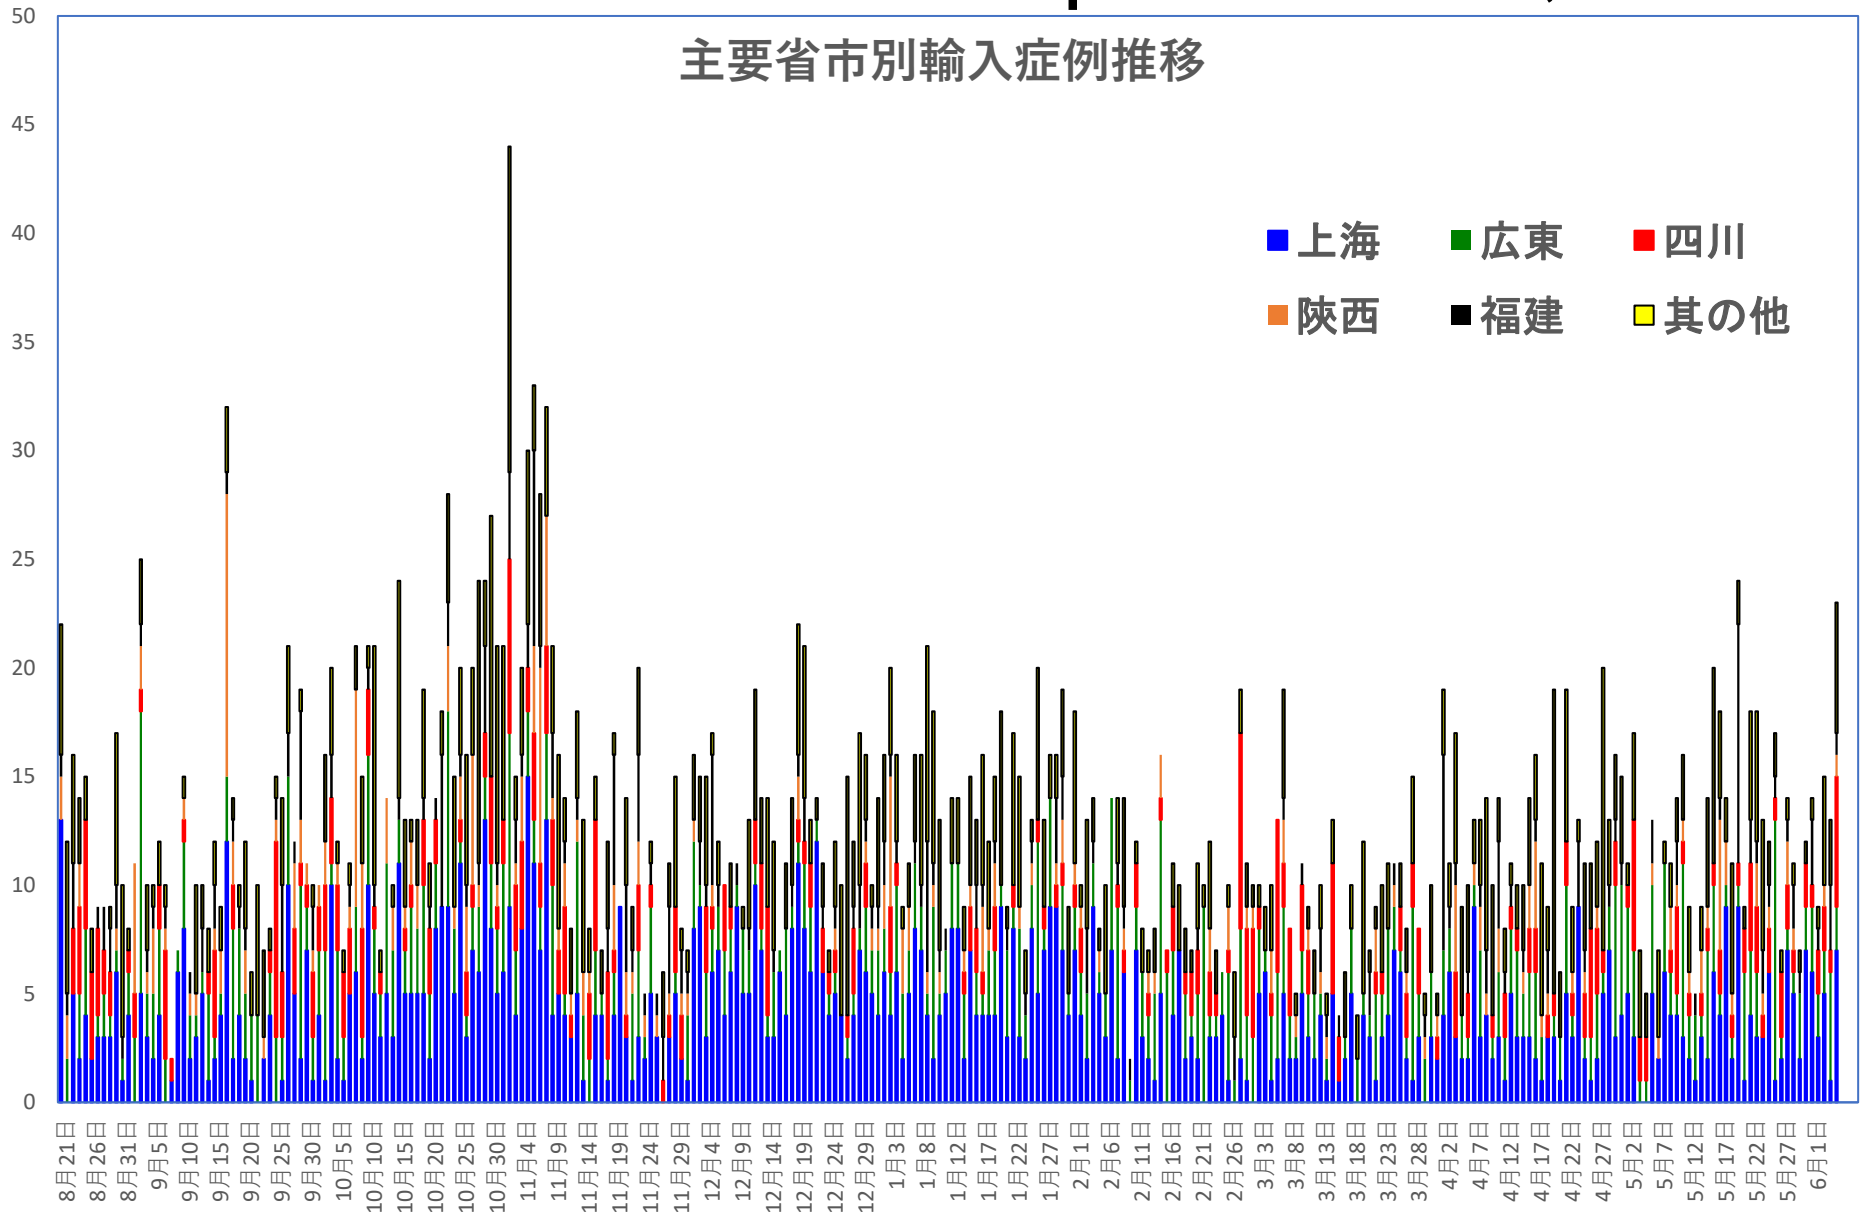

COVID-19 輸入症例Top5

Jun. 06, 2021

主要省市別輸入症例推移