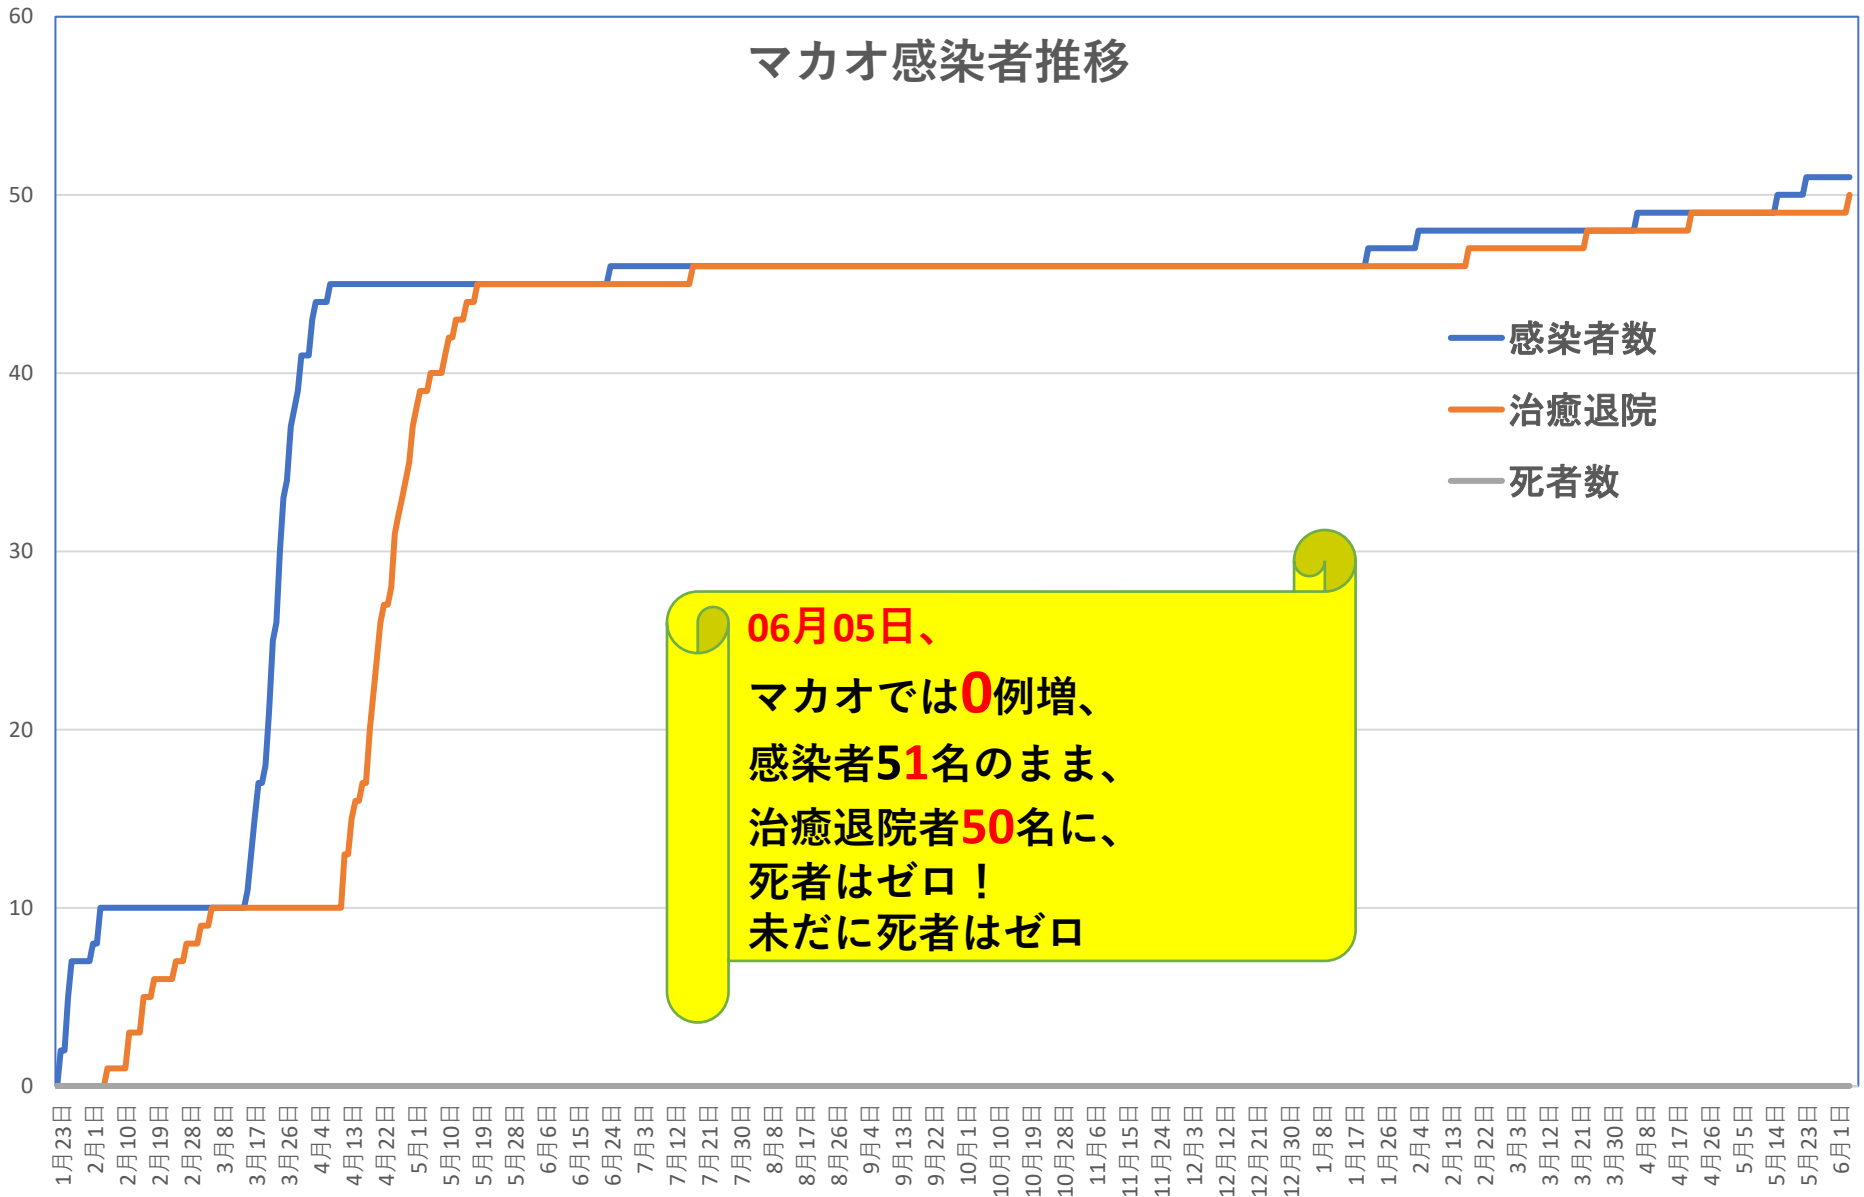

## 輸入患者確診数の推移

3月2～3日にイランから蘭州へのチャーター便帰国者311人から感染者が続々見つかる。この後、上海や深圳、などでも独・仏・西・伊・英国などからの輸入患者が・・・

# COVID-19香港感染者推移 Jun. 06, 2021

# 民主派抗議活動以後の香港

Jun. 06, 2021

香港では国安法制定の7月1日前後と周延さんら民主派が投獄された11月24日前後に感染者死者が急増するのが特徴？

# COVID-19マカオ感染者推移

Jun. 06, 2021