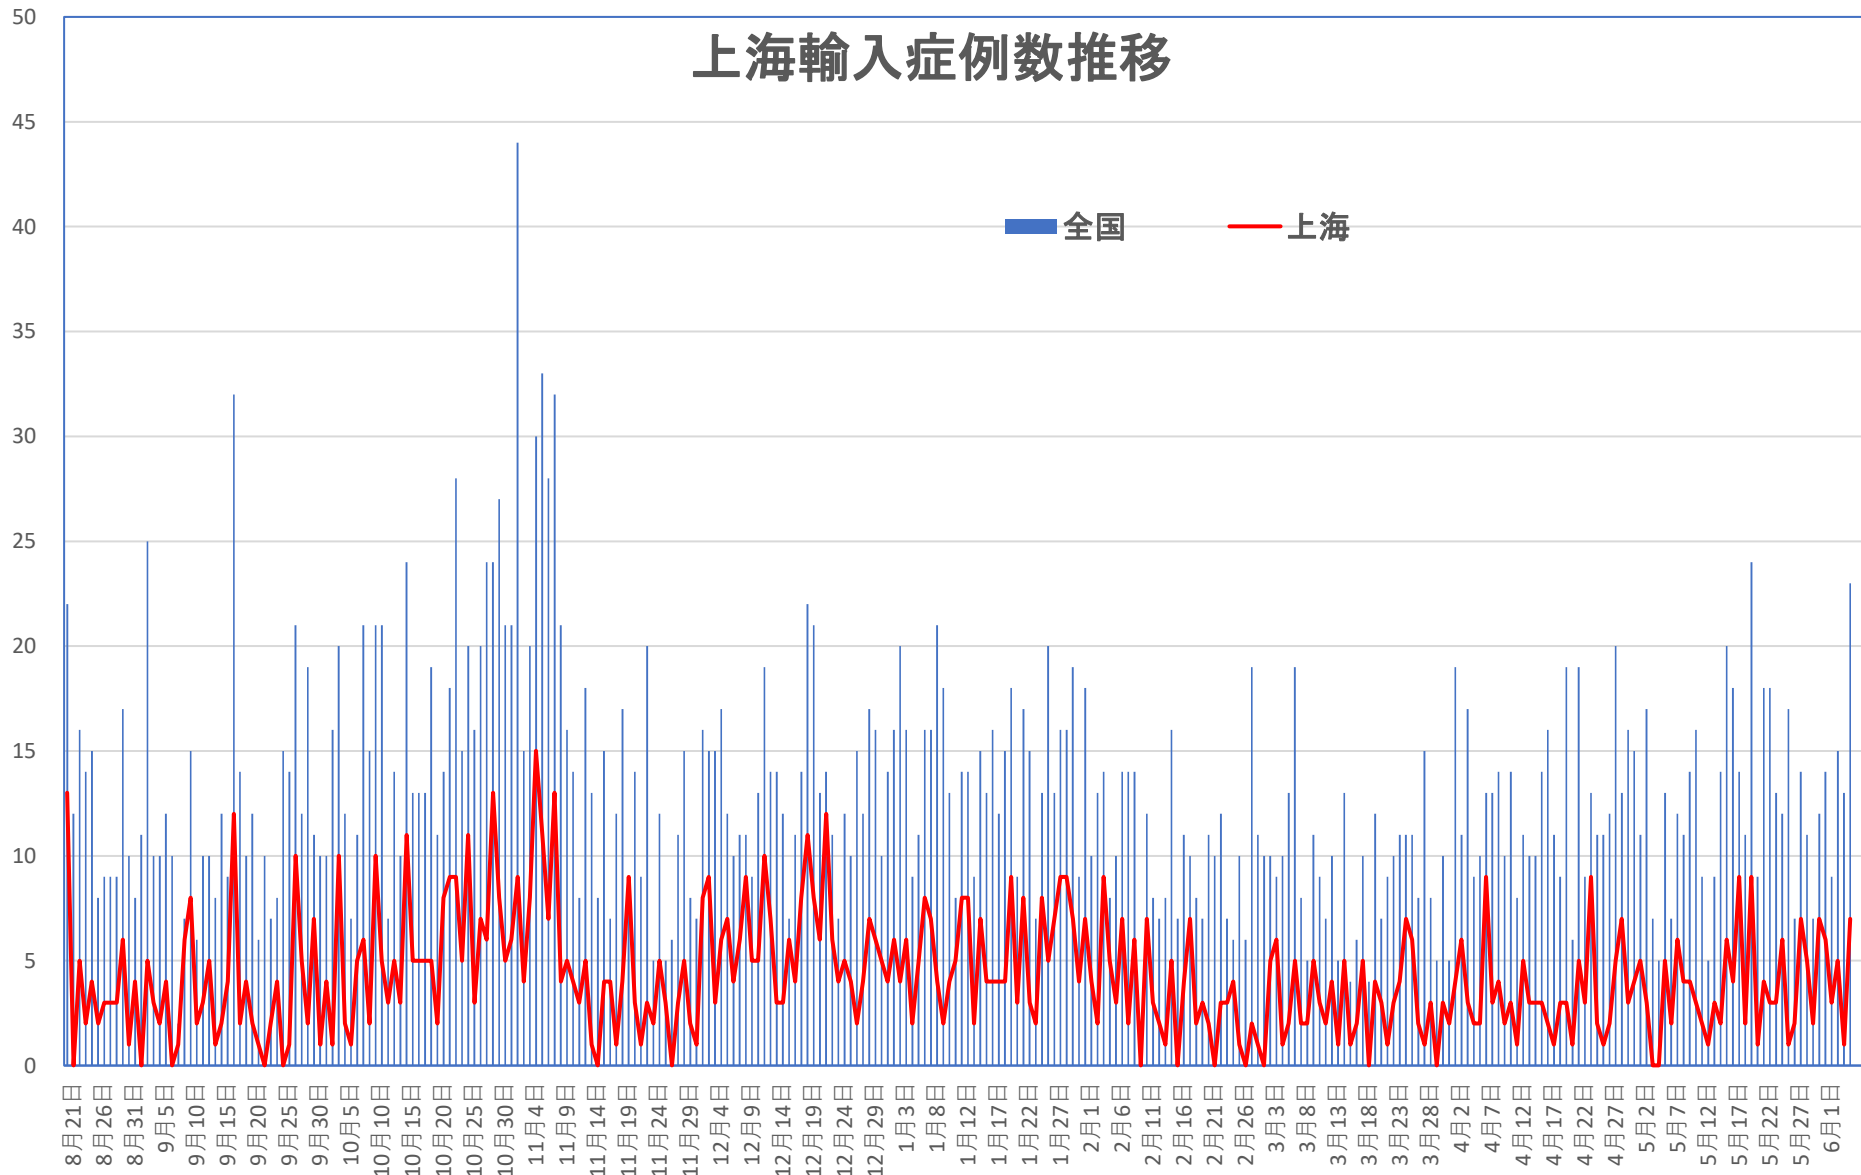

COVID-19 上海輸入症例

Jun. 06, 2021