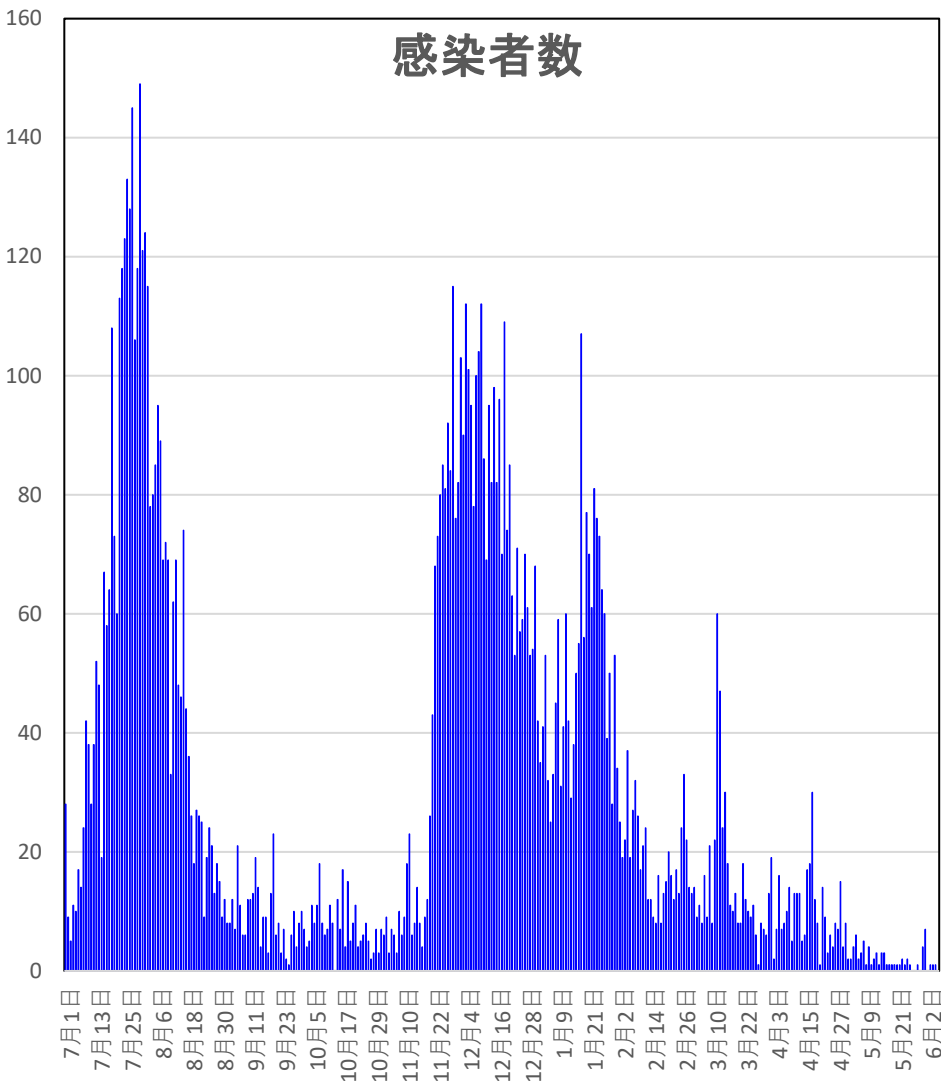

民主派抗議活動以後の香港

Jun. 06, 2021

香港では国安法制定の7月1日前後と周延さんら民主派が投獄された11月24日前後に感染者死者が急増するのが特徴？