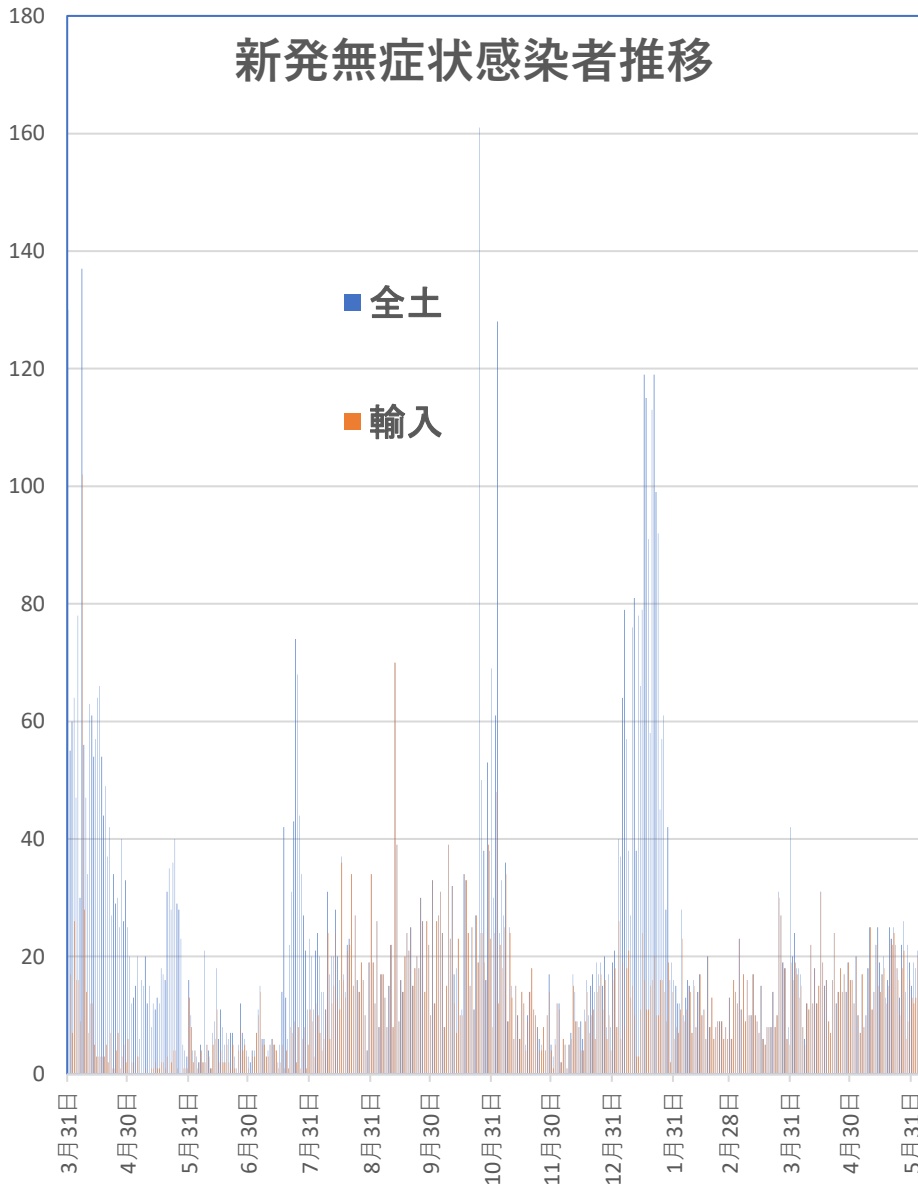

COVID-19 無症状感染者

Jun. 06, 2021