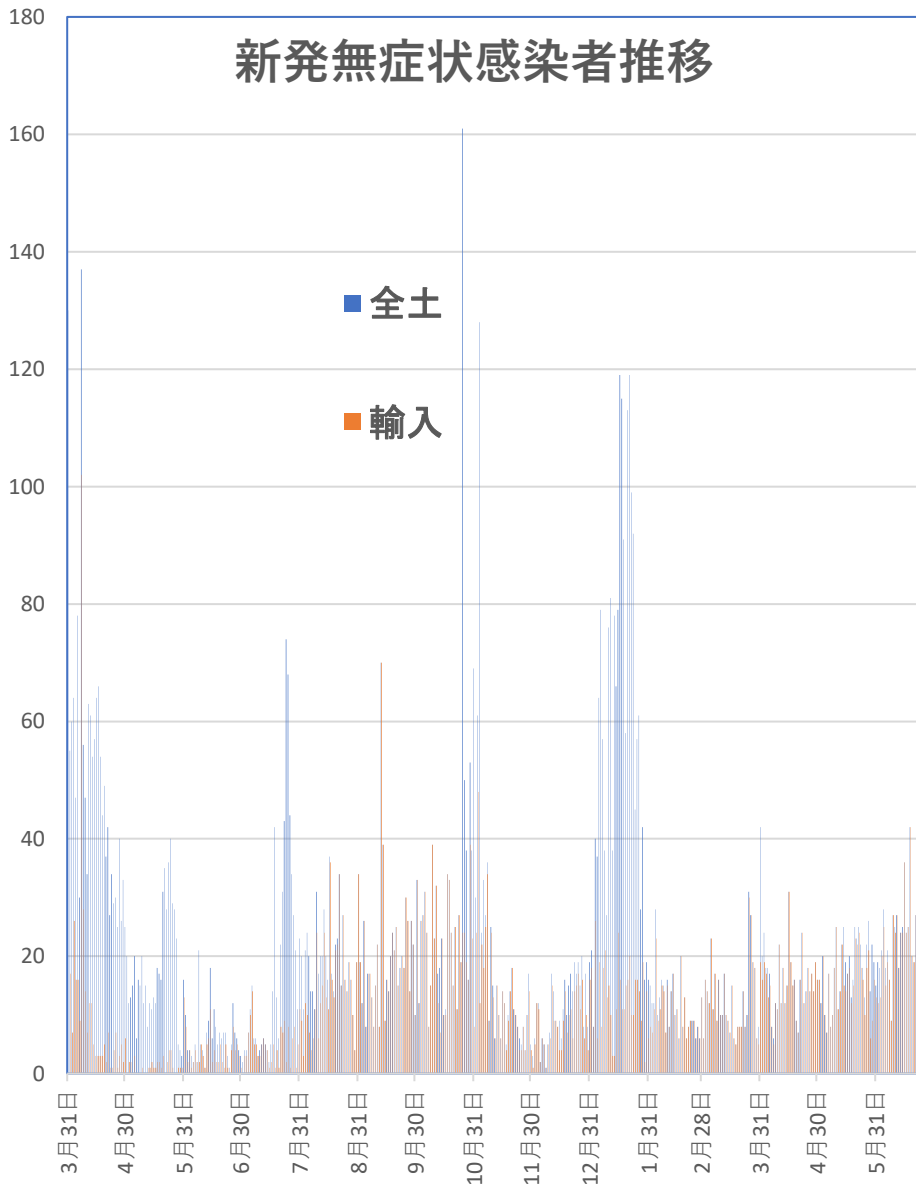

# COVID-19 中国死者数

Jun. 25, 2021

COVID-19中国死者数増加・累計

死者：1月13日に石家庄市で発生、  
4/15以後の**273**日間『死者ゼロ』  
にピリオドがうたれ、  
1月25日にも吉林省通化市で死者。  
1月26日からは**150日連続**で死者ゼロ増  
(1月25日の通化の死者以後に関するこれま  
での記述を2月26日に訂正しました)

2月13日湖北省が死亡 **242**  
例 (臨床診断症例数**135**例  
を含む) を報告

# COVID-19 無症状感染者

Jun. 25, 2021

## 輸入患者確診数の推移

3月2～3日にイランから蘭州へのチャーター便帰国者311人から感染者が続々見つかる。この後、上海や深圳、などでも独・仏・西・伊・英国などからの輸入患者が・・・