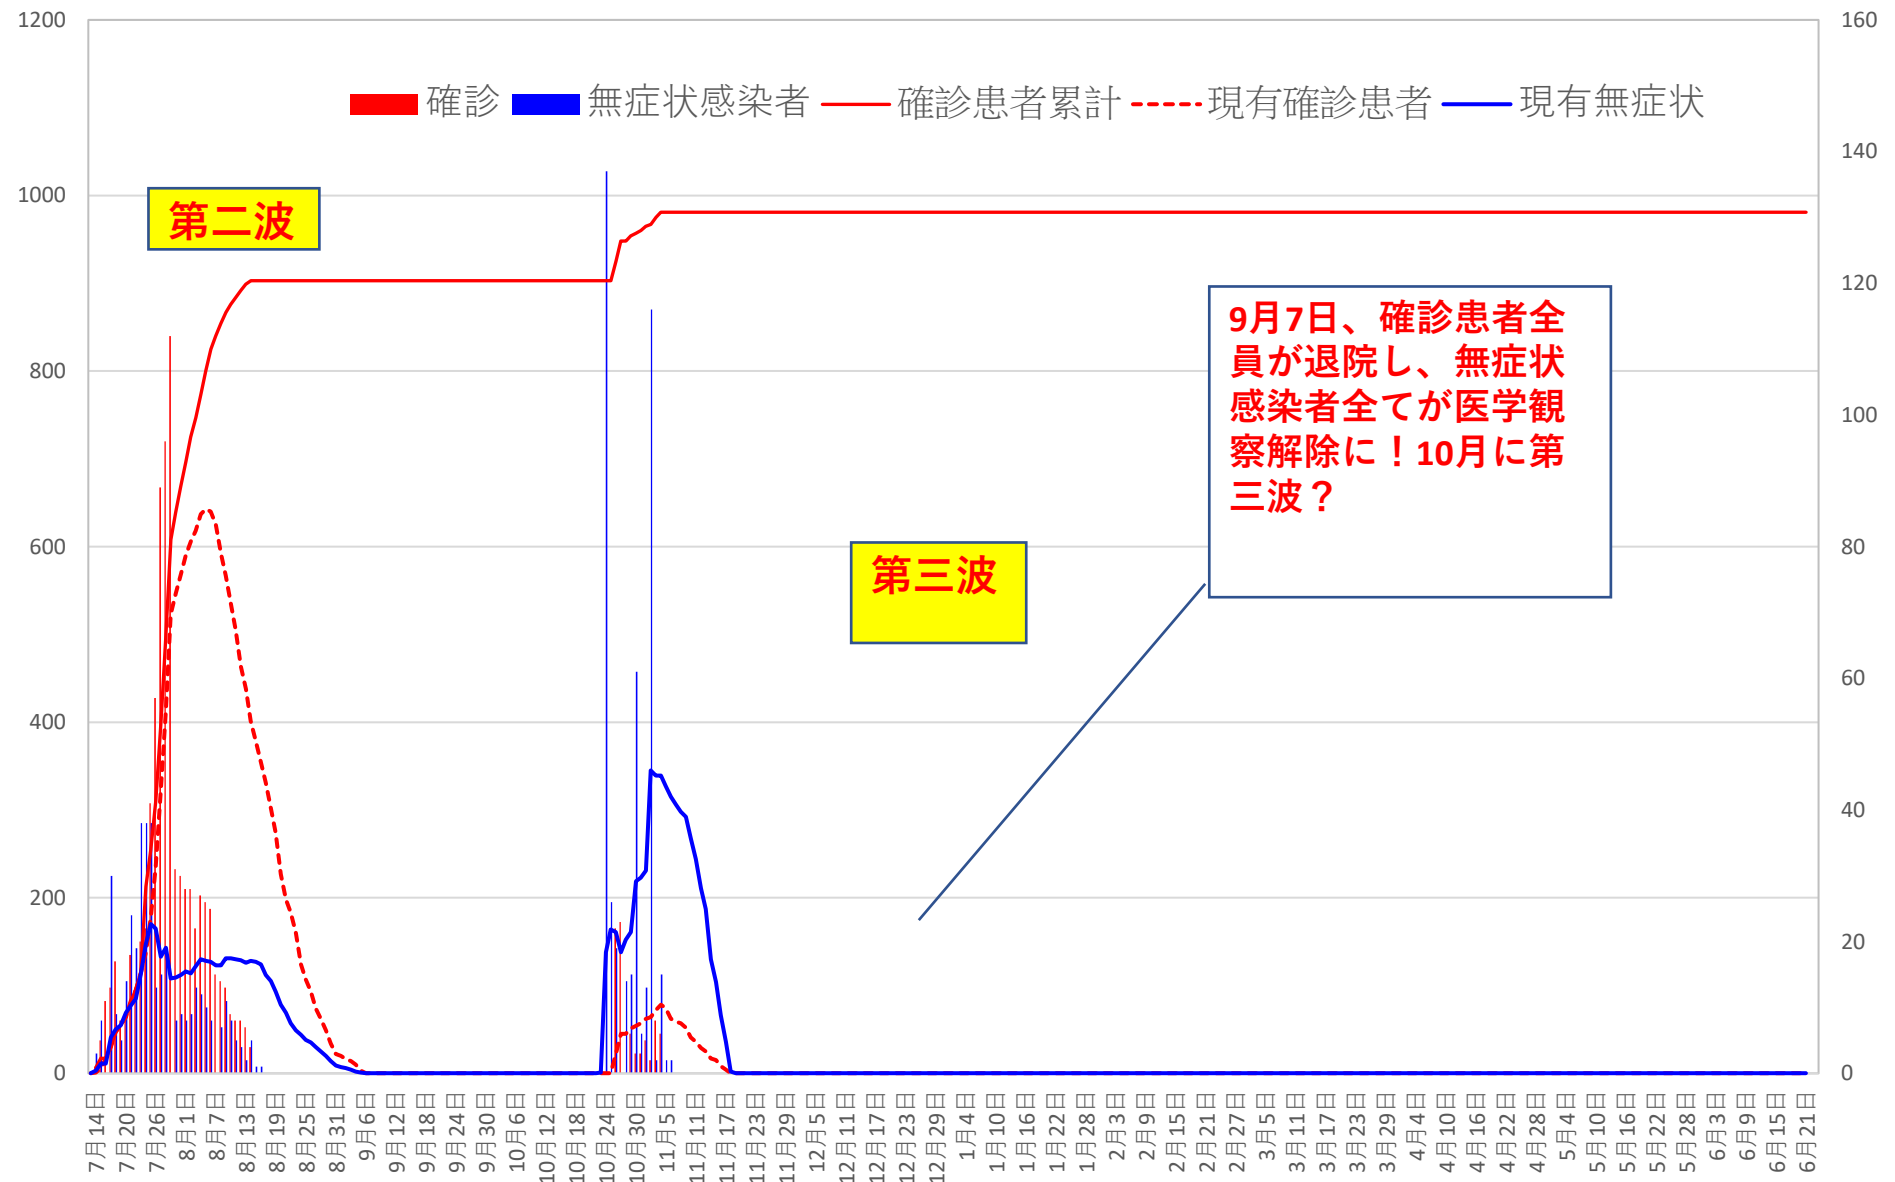

COVID-19 新疆自治区

Jun. 25, 2021