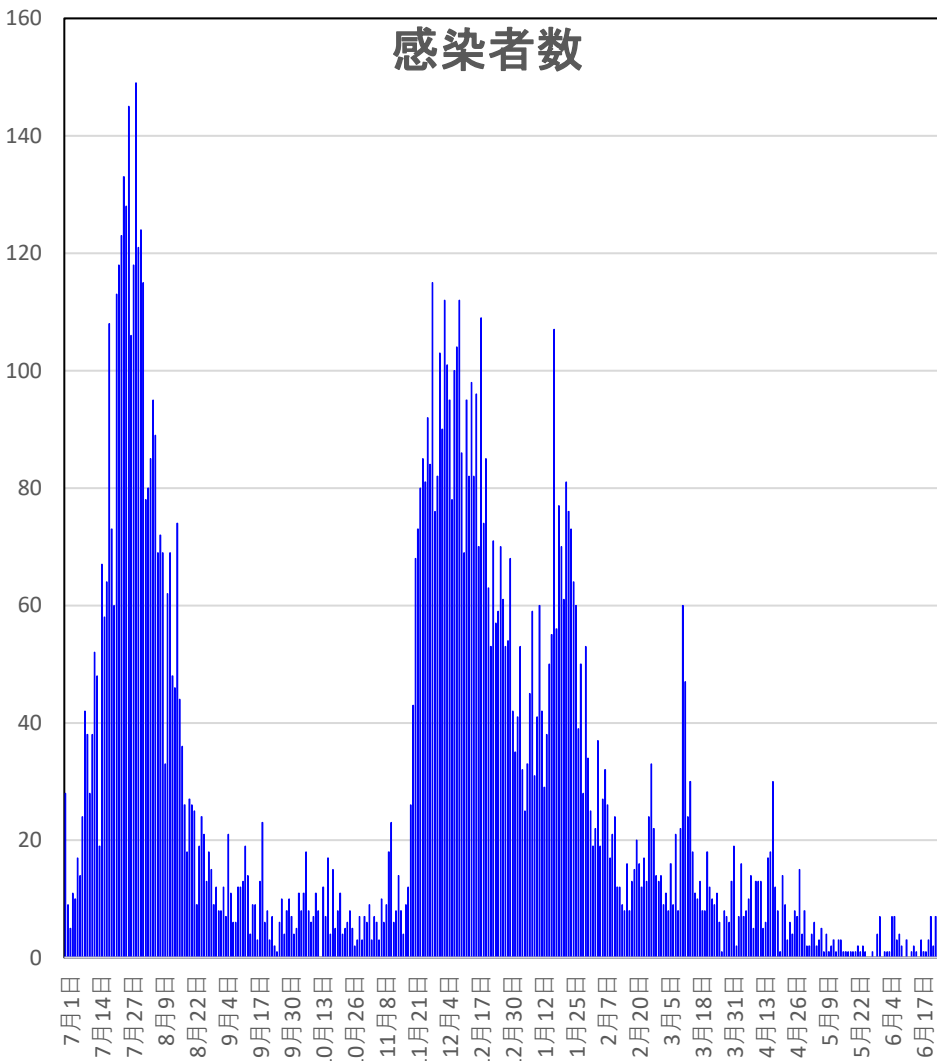

民主派抗議活動以後の香港

Jun. 25, 2021

香港では国安法制定の7月1日前後と周延さんら民主派が投獄された11月24日前後に感染者死者が急増するのが特徴？