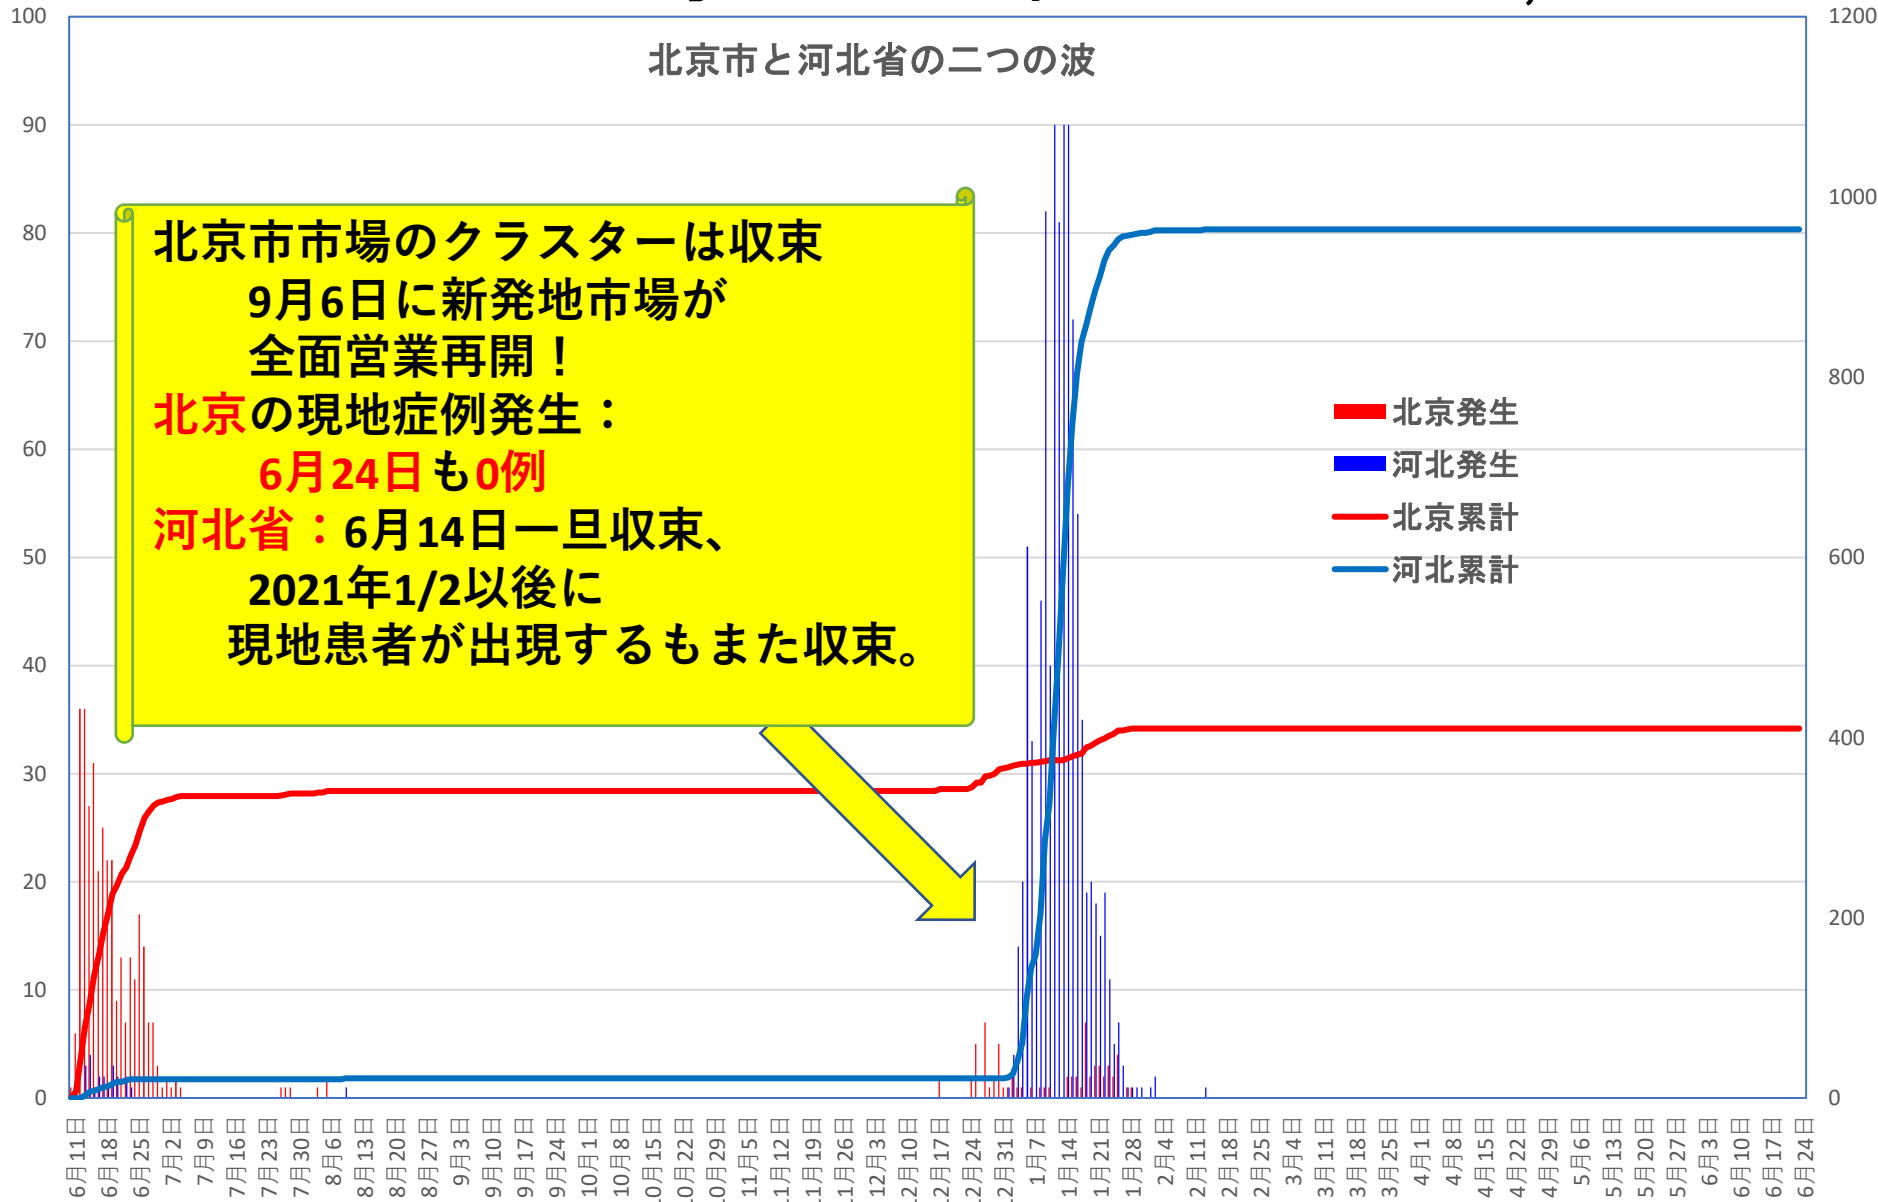

COVID-19 北京&河北省

Jun. 25, 2021