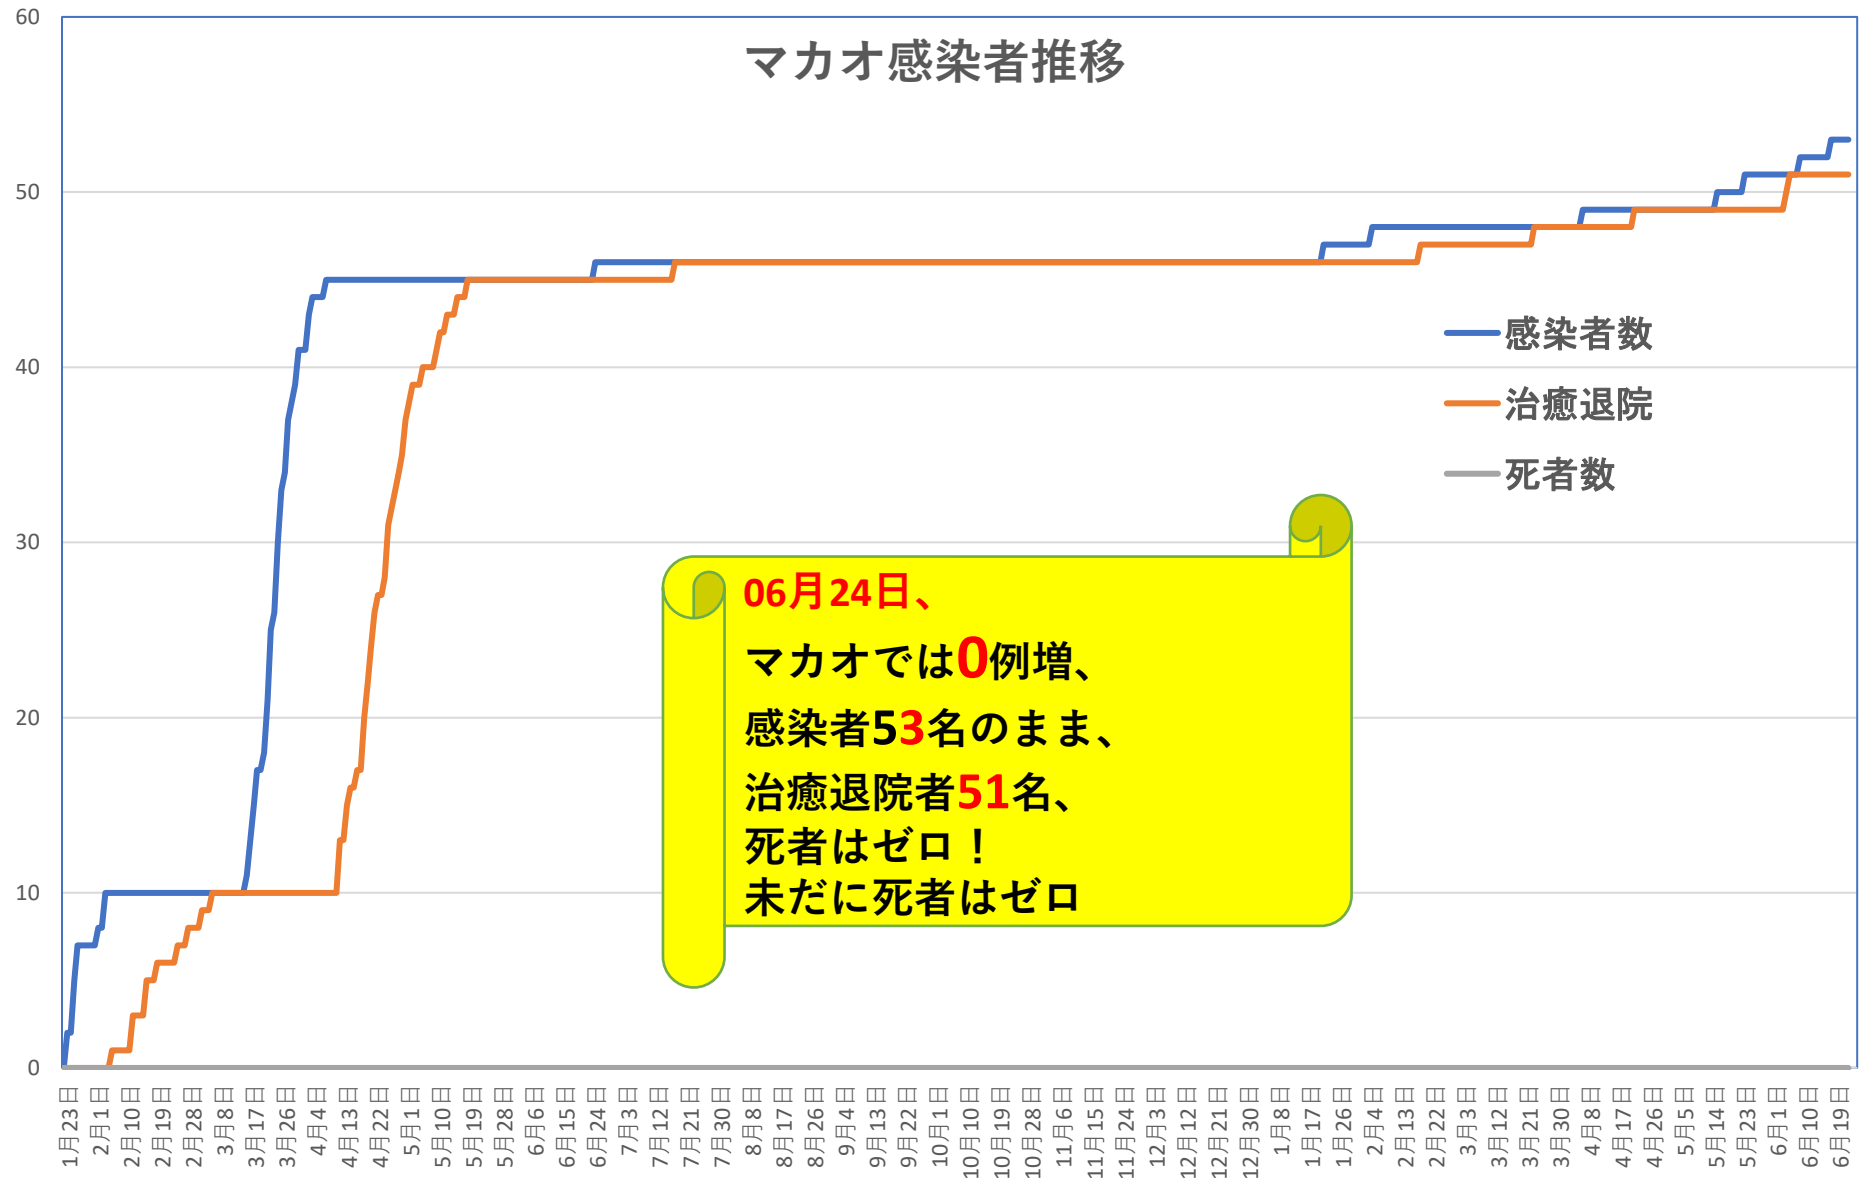

## 輸入患者確診数の推移

3月2～3日にイランから蘭州へのチャーター便帰国者311人から感染者が続々見つかる。この後、上海や深圳、などでも独・仏・西・伊・英国などからの輸入患者が・・・

# COVID-19香港感染者推移 Jun. 25, 2021

# 民主派抗議活動以後の香港

Jun. 25, 2021

香港では国安法制定の7月1日前後と周延さんら民主派が投獄された11月24日前後に感染者死者が急増するのが特徴？

# COVID-19マカオ感染者推移

Jun. 25, 2021