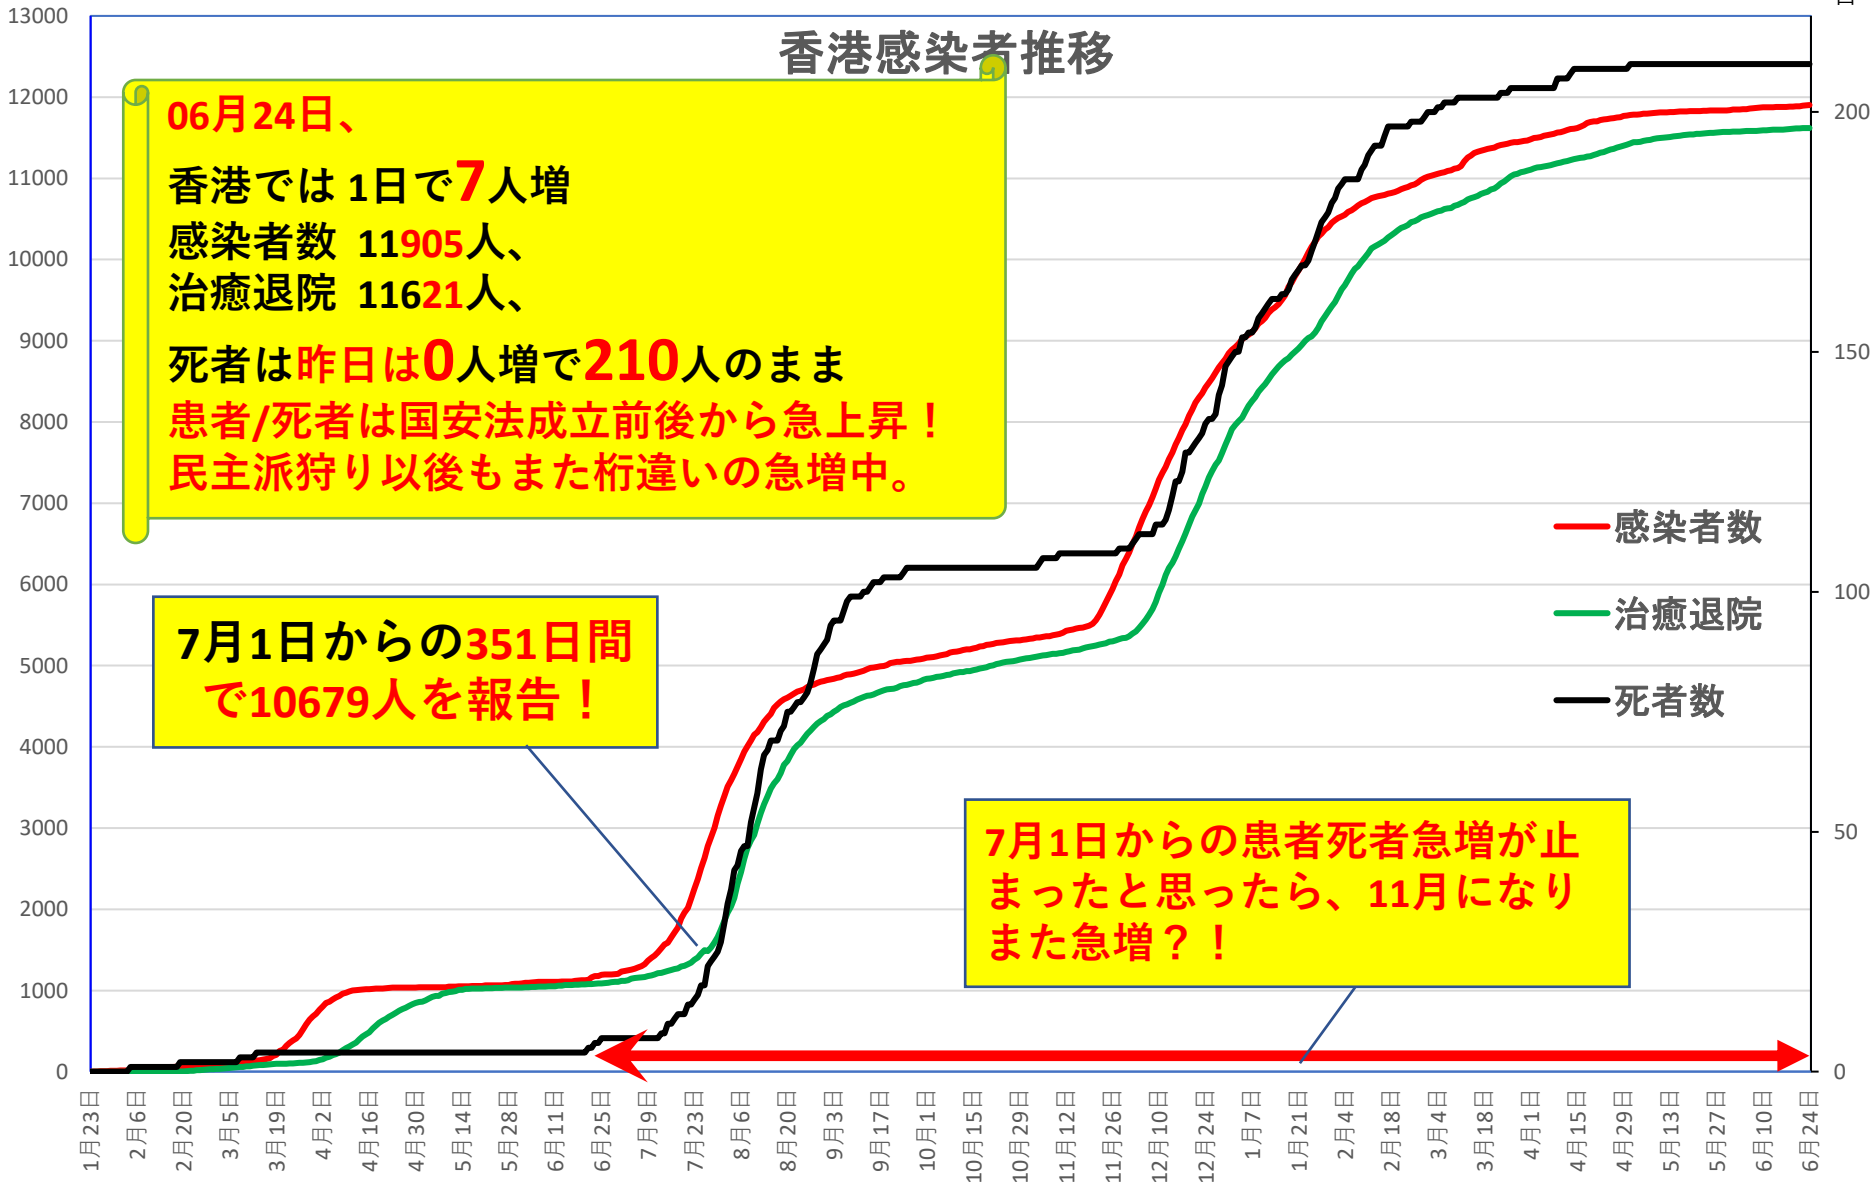

# COVID-19 中国死者数

Jun. 25, 2021

COVID-19中国死者数増加・累計

死者：1月13日に石家庄市で発生、  
4/15以後の**273**日間『死者ゼロ』  
にピリオドがうたれ、  
1月25日にも吉林省通化市で死者。  
1月26日からは**150日連続**で死者ゼロ増  
(1月25日の通化の死者以後に関するこれま  
での記述を2月26日に訂正しました)

2月13日湖北省が死亡 **242**  
例 (臨床診断症例数**135**例  
を含む) を報告

## 輸入患者確診数の推移

3月2～3日にイランから蘭州へのチャーター便帰国者311人から感染者が続々見つかる。この後、上海や深圳、などでも独・仏・西・伊・英国などからの輸入患者が・・・

# COVID-19 新疆自治区

Jun. 25, 2021

# COVID-19香港感染者推移 Jun. 25, 2021

死者

香港感染者推移