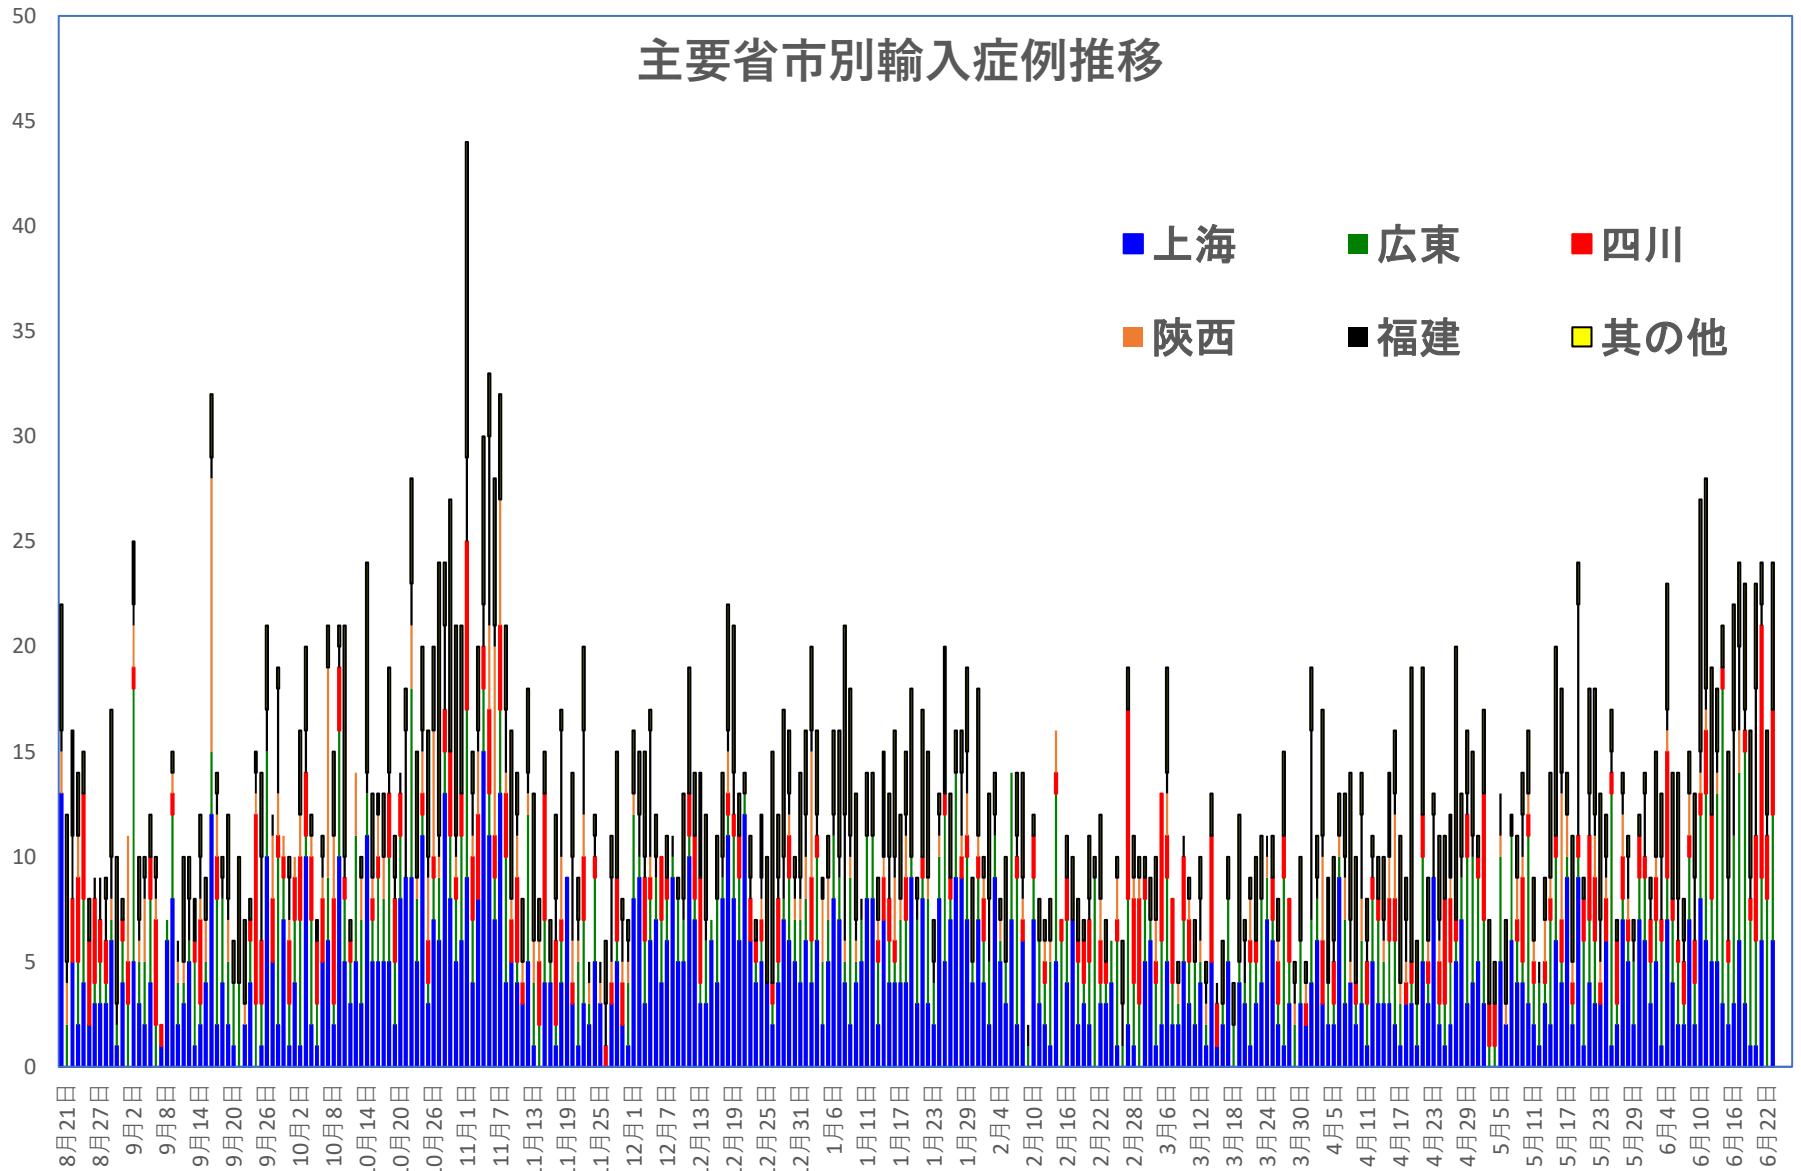

COVID-19 輸入症例Top5 Jun. 25, 2021

主要省市別輸入症例推移