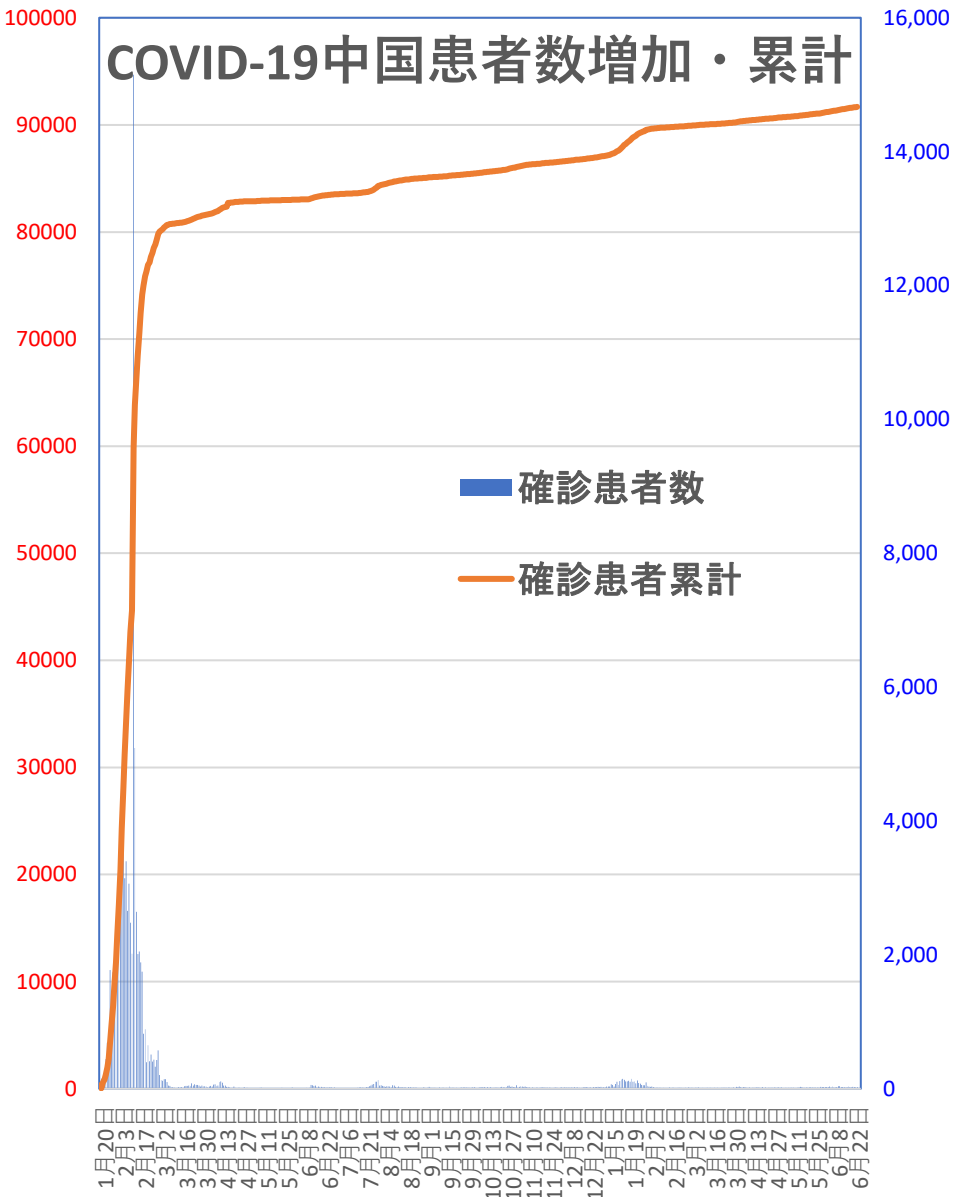

# COVID-19 中国発症・死者数

Jun. 25, 2021

# COVID-19 中国発症者数

Jun. 25, 2021

# COVID-19 中国死者数

Jun. 25, 2021

COVID-19中国死者数増加・累計

死者：1月13日に石家庄市で発生、  
4/15以後の**273**日間『死者ゼロ』  
にピリオドがうたれ、  
1月25日にも吉林省通化市で死者。  
1月26日からは**150日連続**で死者ゼロ増  
(1月25日の通化の死者以後に関するこれま  
での記述を2月26日に訂正しました)

2月13日湖北省が死亡 **242**  
例 (臨床診断症例数**135**例  
を含む) を報告

## 輸入患者確診数の推移

3月2～3日にイランから蘭州へのチャーター便帰国者311人から感染者が続々見つかる。この後、上海や深圳、などでも独・仏・西・伊・英国などからの輸入患者が・・・