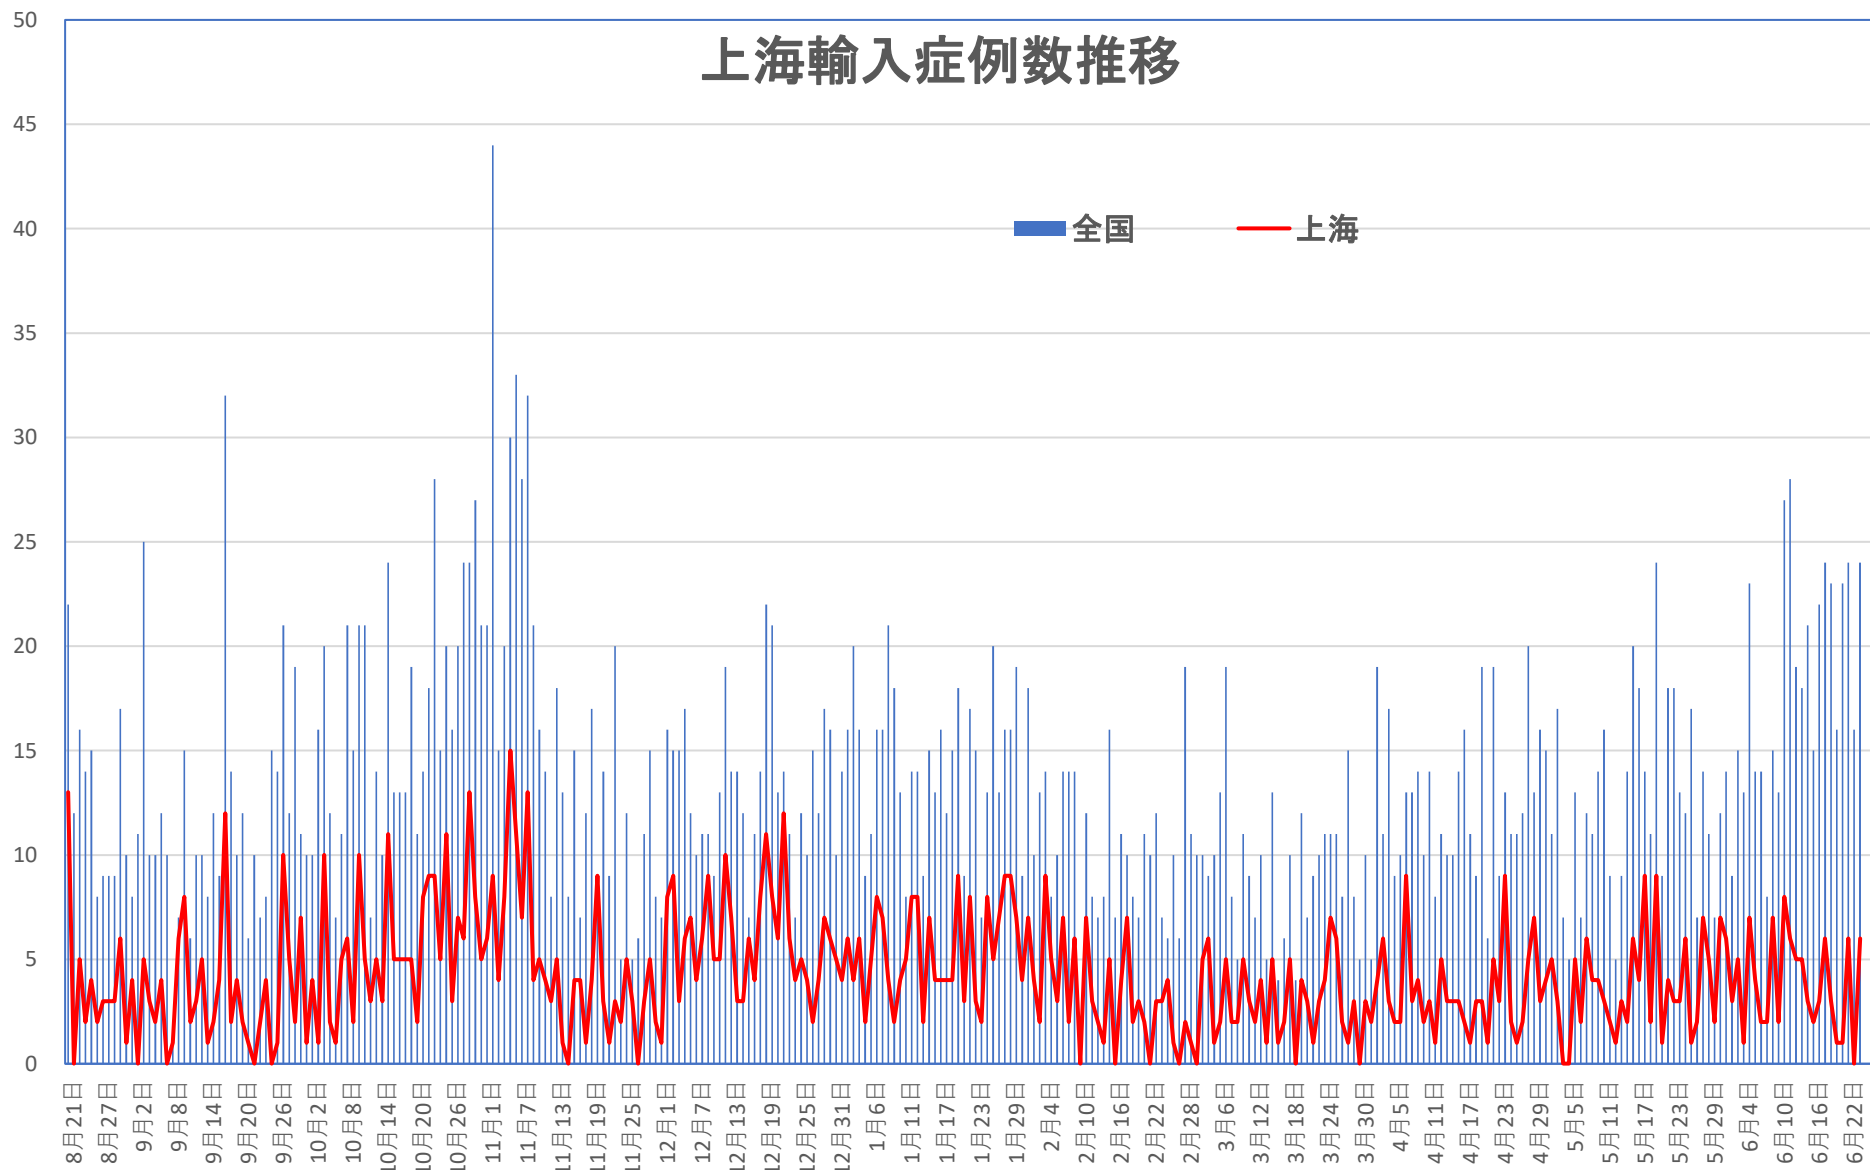

COVID-19 上海輸入症例

Jun. 25, 2021