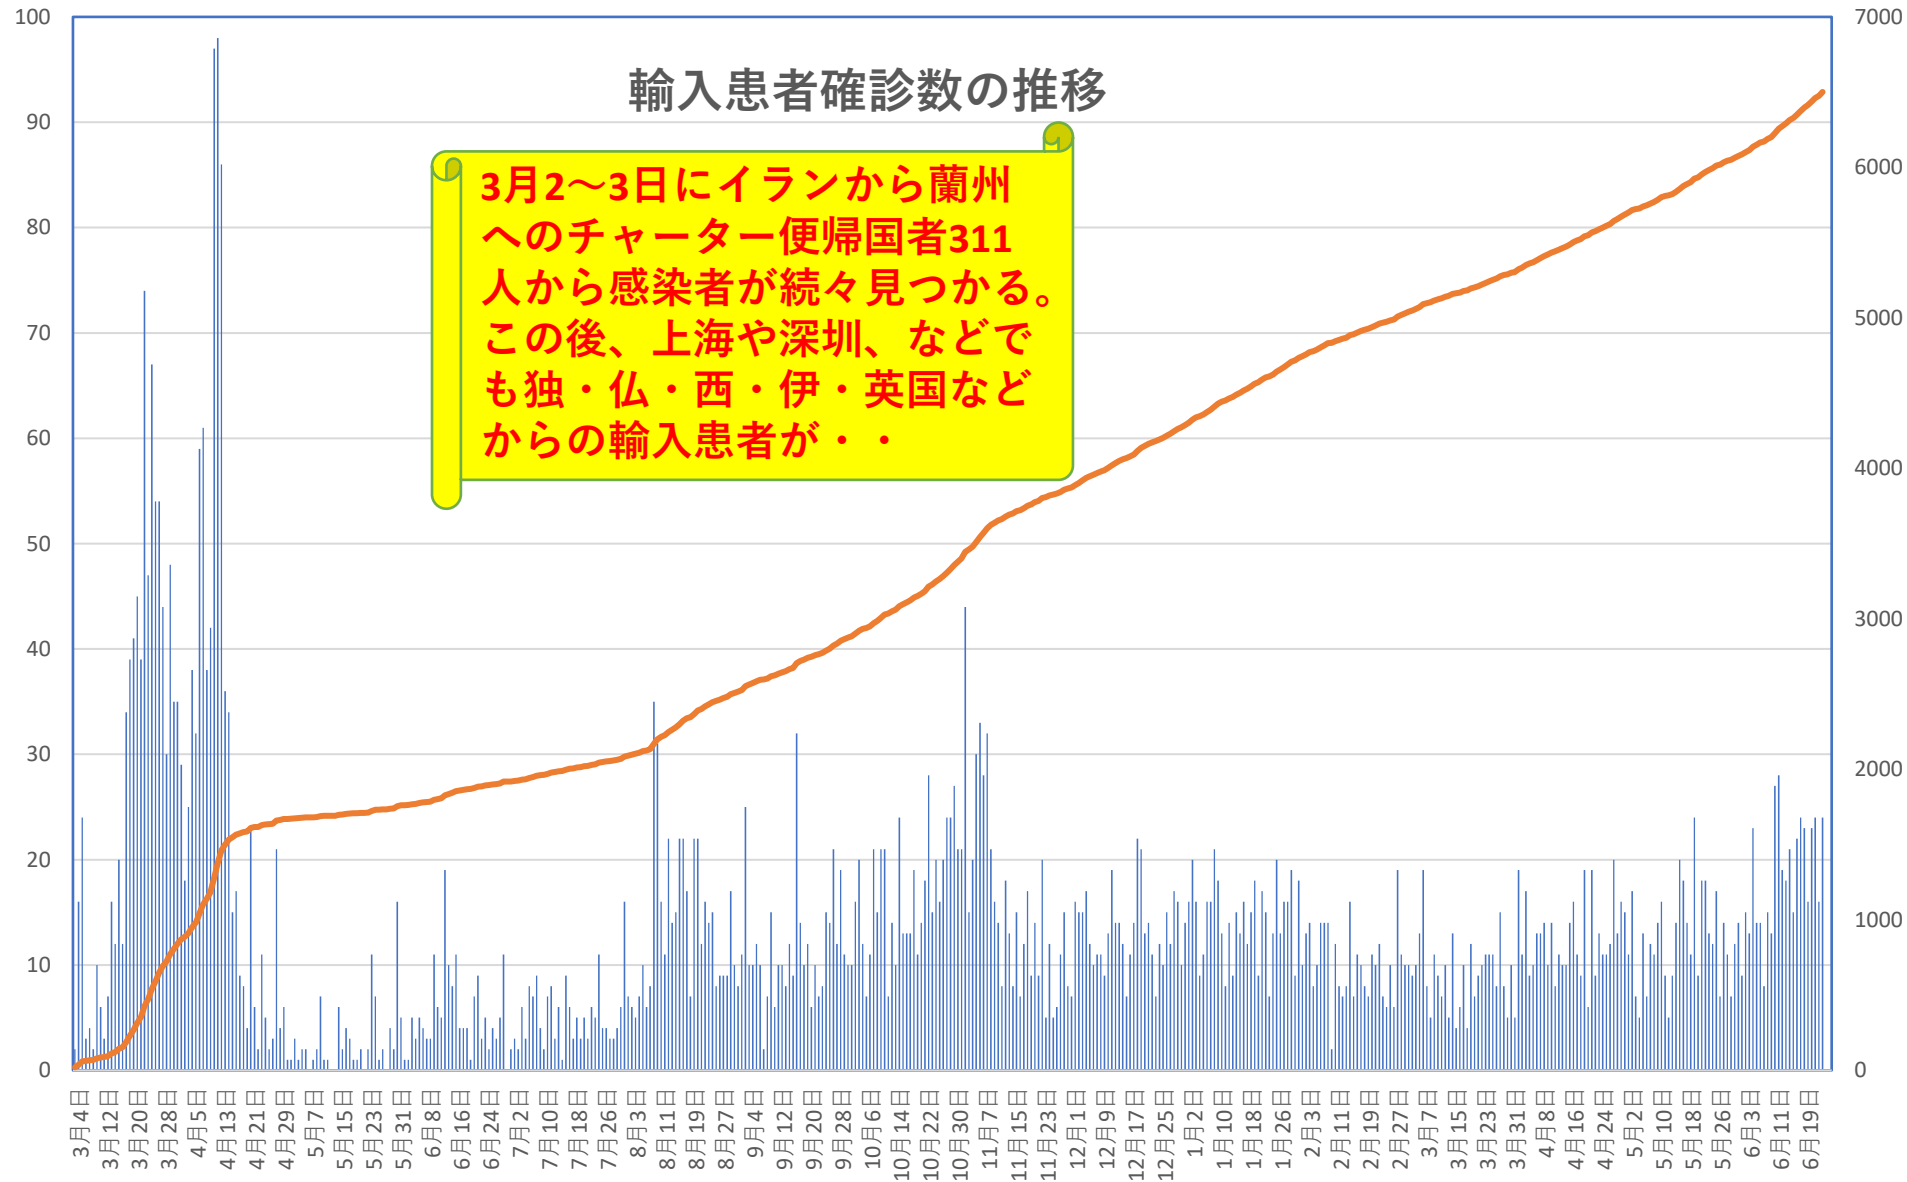

# COVID-19 中国死者数

Jun. 25, 2021

COVID-19中国死者数増加・累計

死者：1月13日に石家庄市で発生、  
4/15以後の**273**日間『死者ゼロ』  
にピリオドがうたれ、  
1月25日にも吉林省通化市で死者。  
1月26日からは**150日連続**で死者ゼロ増  
(1月25日の通化の死者以後に関するこれま  
での記述を2月26日に訂正しました)

2月13日湖北省が死亡 **242**  
例 (臨床診断症例数**135**例  
を含む) を報告

# COVID-19 無症状感染者

Jun. 25, 2021

# COVID-19 輸入患者

Jun. 25, 2021

## 輸入患者確診数の推移

3月2～3日にイランから蘭州へのチャーター便帰国者311人から感染者が続々見つかる。この後、上海や深圳、などでも独・仏・西・伊・英国などからの輸入患者が・・・