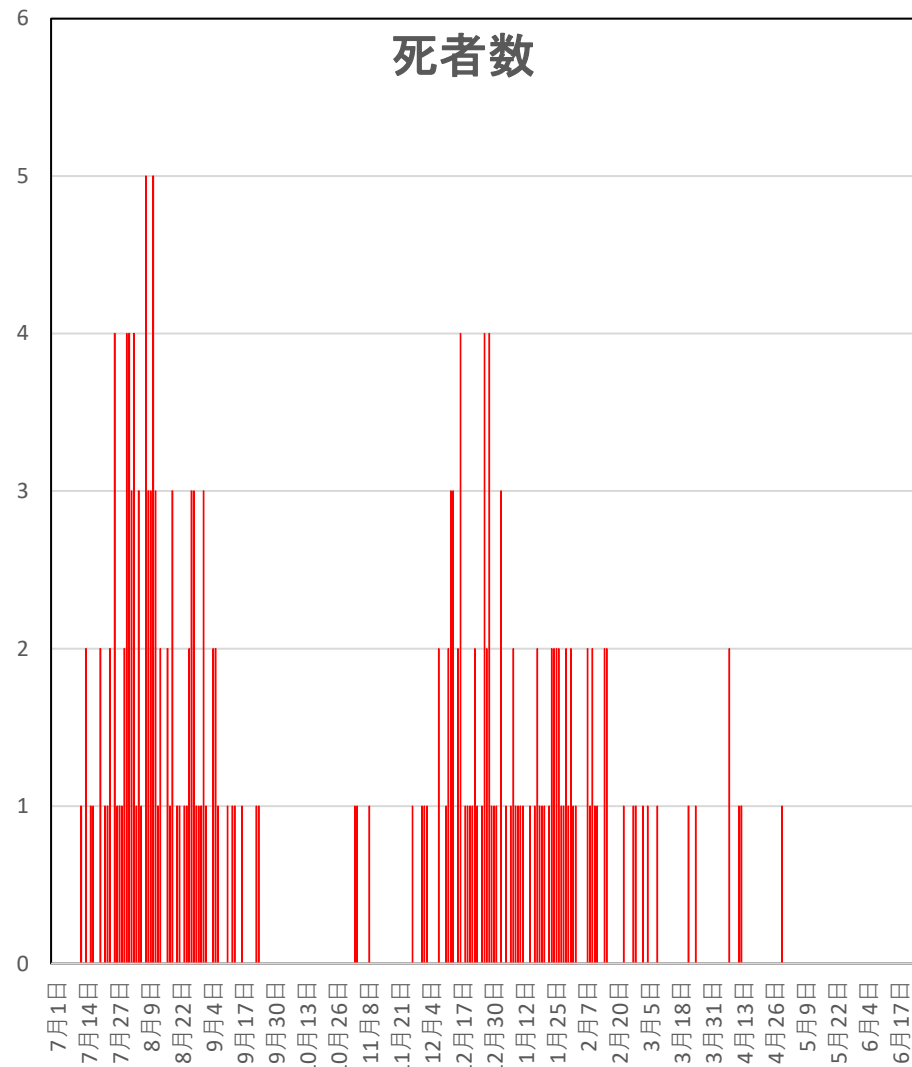

民主派抗議活動以後の香港

Jun. 25, 2021

香港では国安法制定の7月1日前後と周延さんら民主派が投獄された11月24日前後に感染者死者が急増するのが特徴？