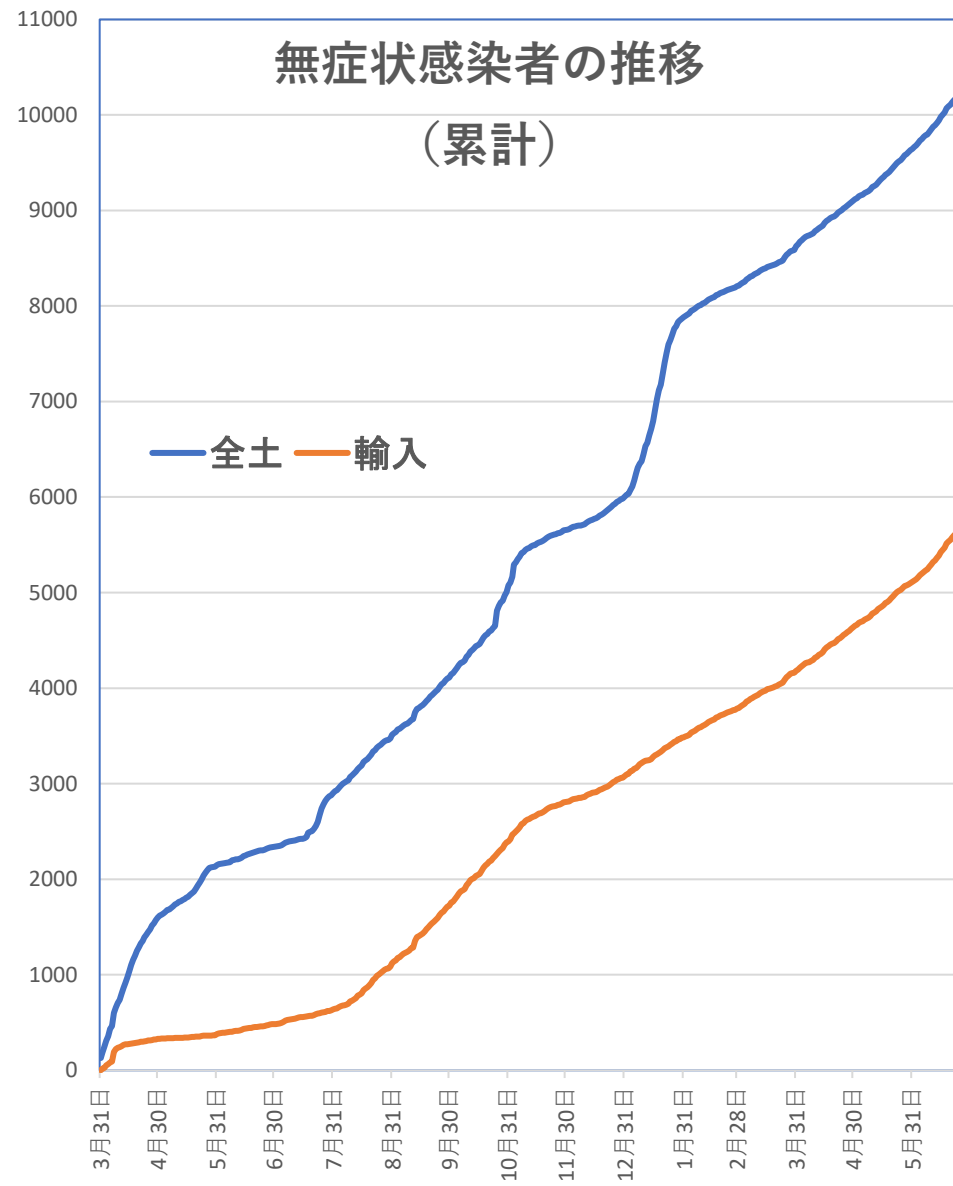

# COVID-19 中国発症者数

Jun. 25, 2021

# COVID-19 中国死者数

Jun. 25, 2021

COVID-19中国死者数増加・累計

死者：1月13日に石家庄市で発生、  
4/15以後の**273**日間『死者ゼロ』  
にピリオドがうたれ、  
1月25日にも吉林省通化市で死者。  
1月26日からは**150日連続**で死者ゼロ増  
(1月25日の通化の死者以後に関するこれま  
での記述を2月26日に訂正しました)

2月13日湖北省が死亡 **242**  
例 (臨床診断症例数**135**例  
を含む) を報告

# COVID-19 無症状感染者

Jun. 25, 2021

## 輸入患者確診数の推移

3月2～3日にイランから蘭州へのチャーター便帰国者311人から感染者が続々見つかる。この後、上海や深圳、などでも独・仏・西・伊・英国などからの輸入患者が・・・