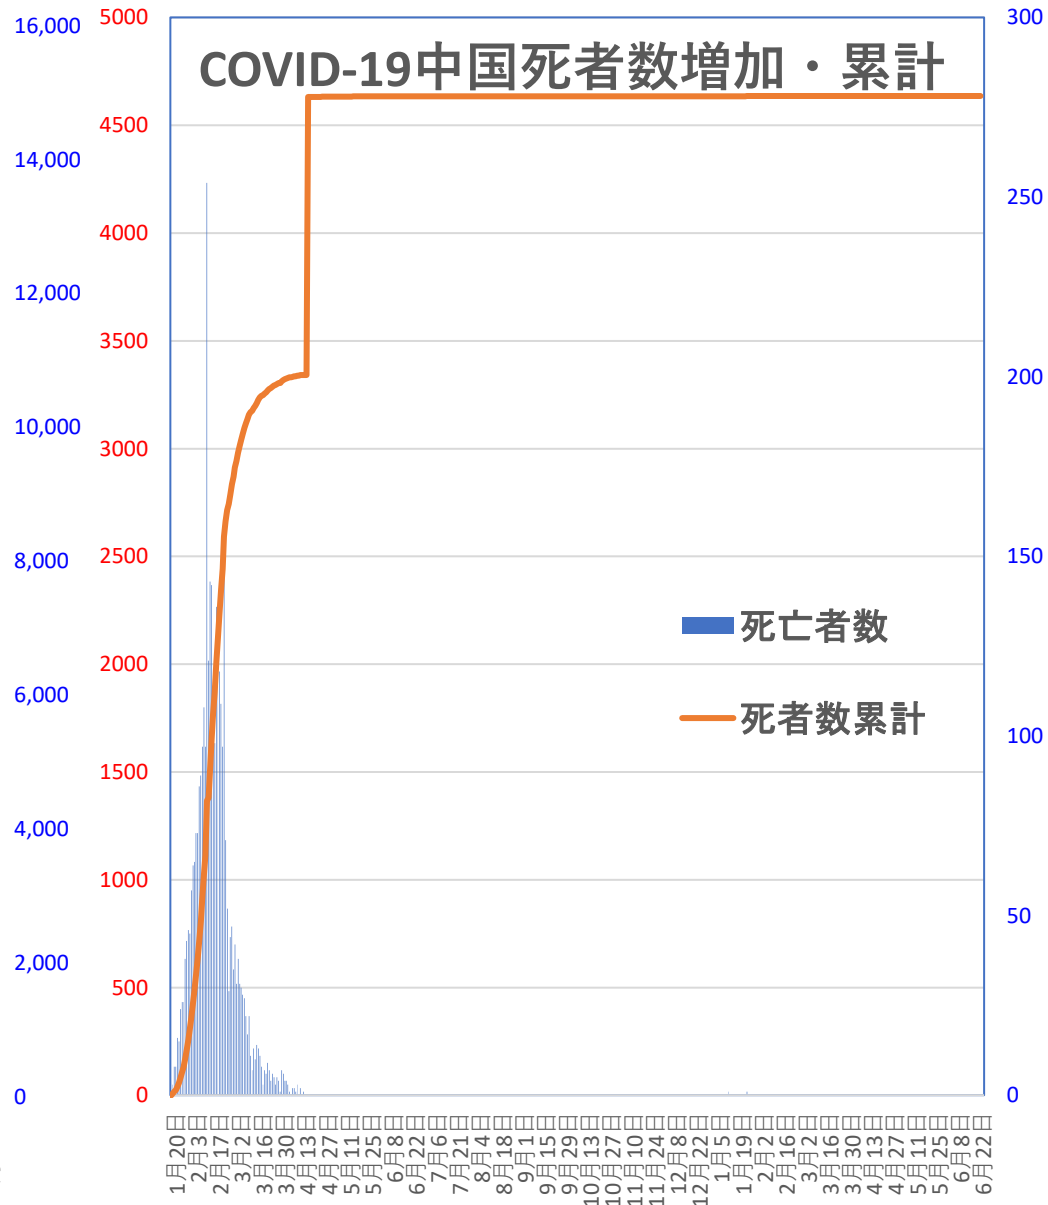

# COVID-19 中国発症・死者数

Jun. 25, 2021

# COVID-19 中国発症者数

Jun. 25, 2021

# COVID-19 中国死者数

Jun. 25, 2021

COVID-19中国死者数増加・累計

死者：1月13日に石家庄市で発生、  
4/15以後の**273**日間『死者ゼロ』  
にピリオドがうたれ、  
1月25日にも吉林省通化市で死者。  
1月26日からは**150日連続**で死者ゼロ増  
(1月25日の通化の死者以後に関するこれま  
での記述を2月26日に訂正しました)

2月13日湖北省が死亡 **242**  
例 (臨床診断症例数**135**例  
を含む) を報告

## 輸入患者確診数の推移

3月2～3日にイランから蘭州へのチャーター便帰国者311人から感染者が続々見つかる。この後、上海や深圳、などでも独・仏・西・伊・英国などからの輸入患者が・・・