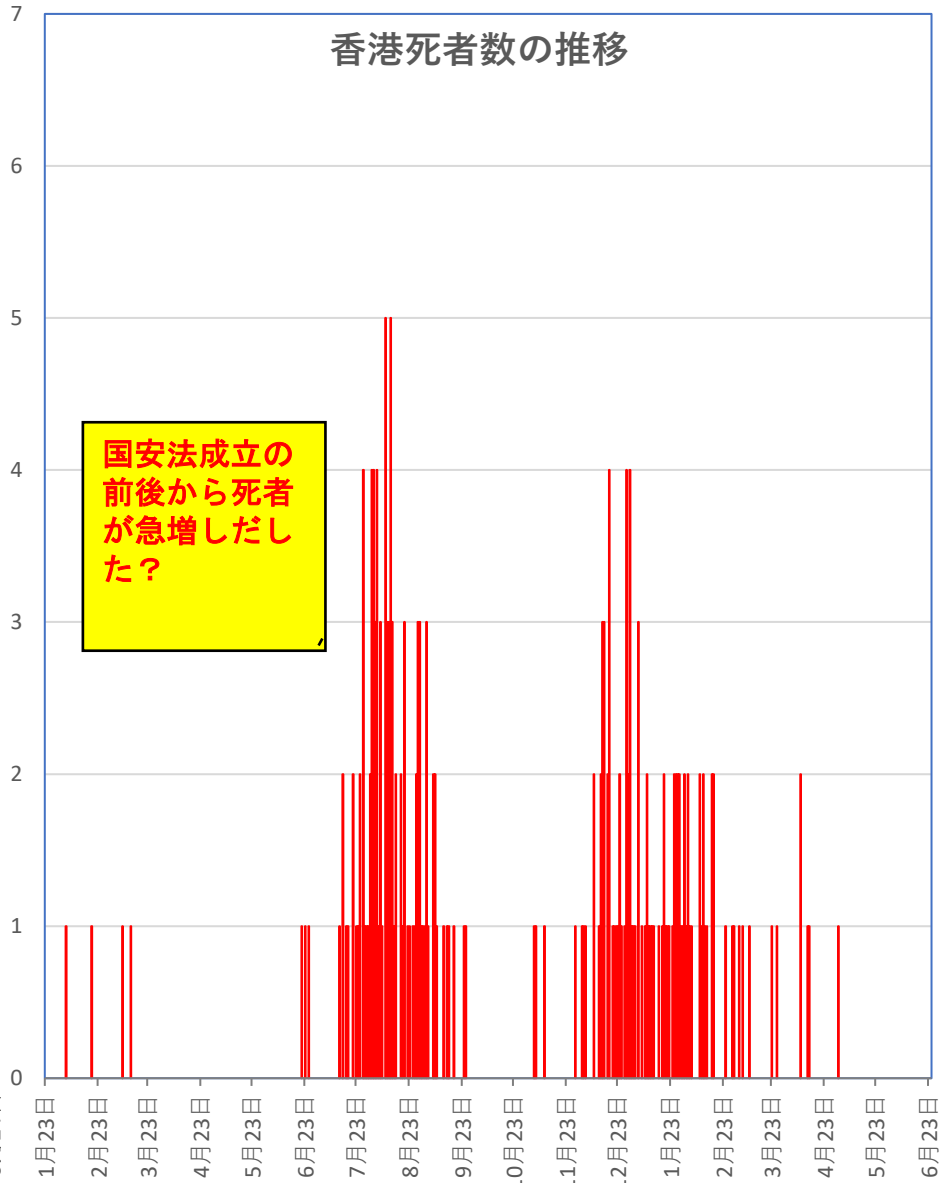

COVID-19香港感染者推移 Jun. 25, 2021