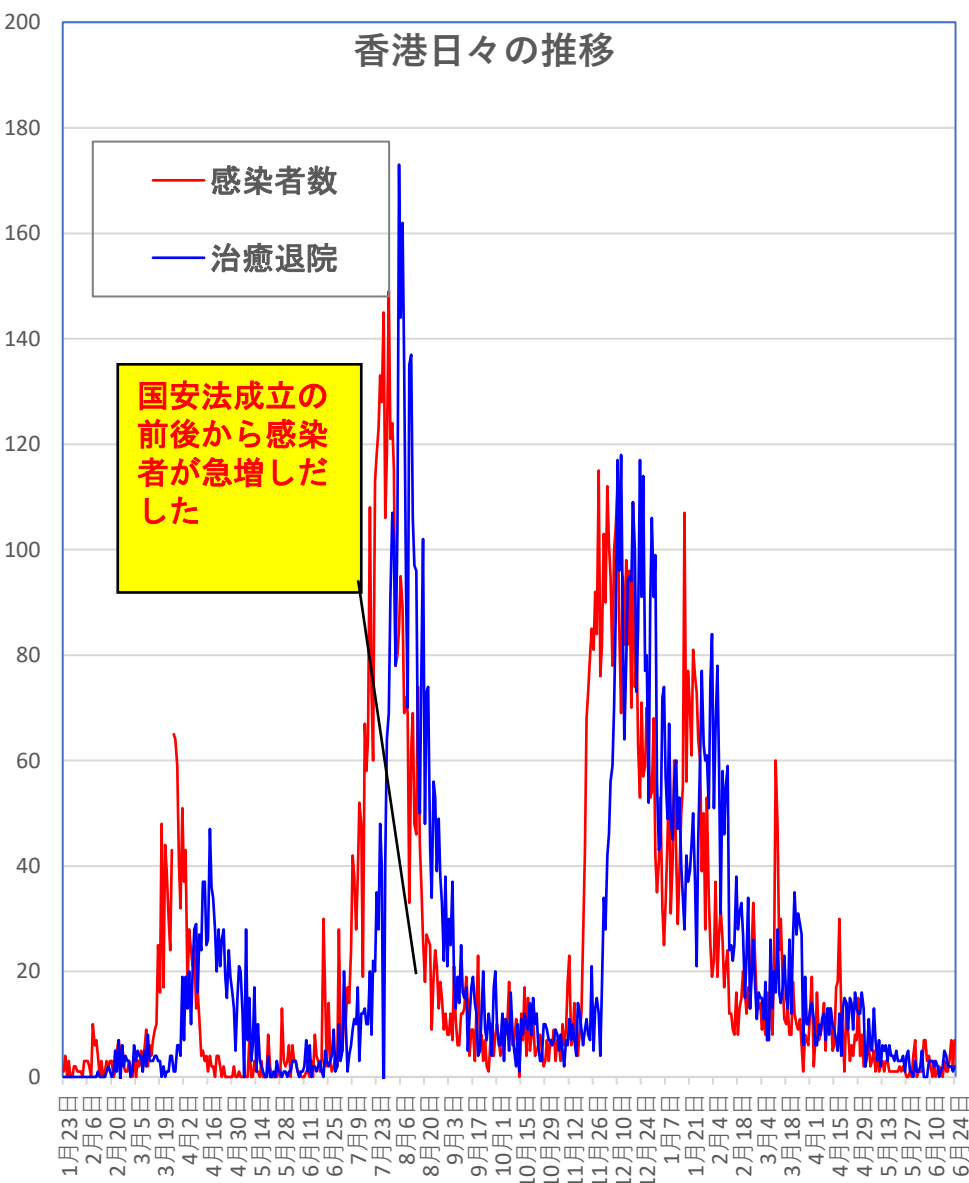

COVID-19香港感染者推移 Jun. 25, 2021