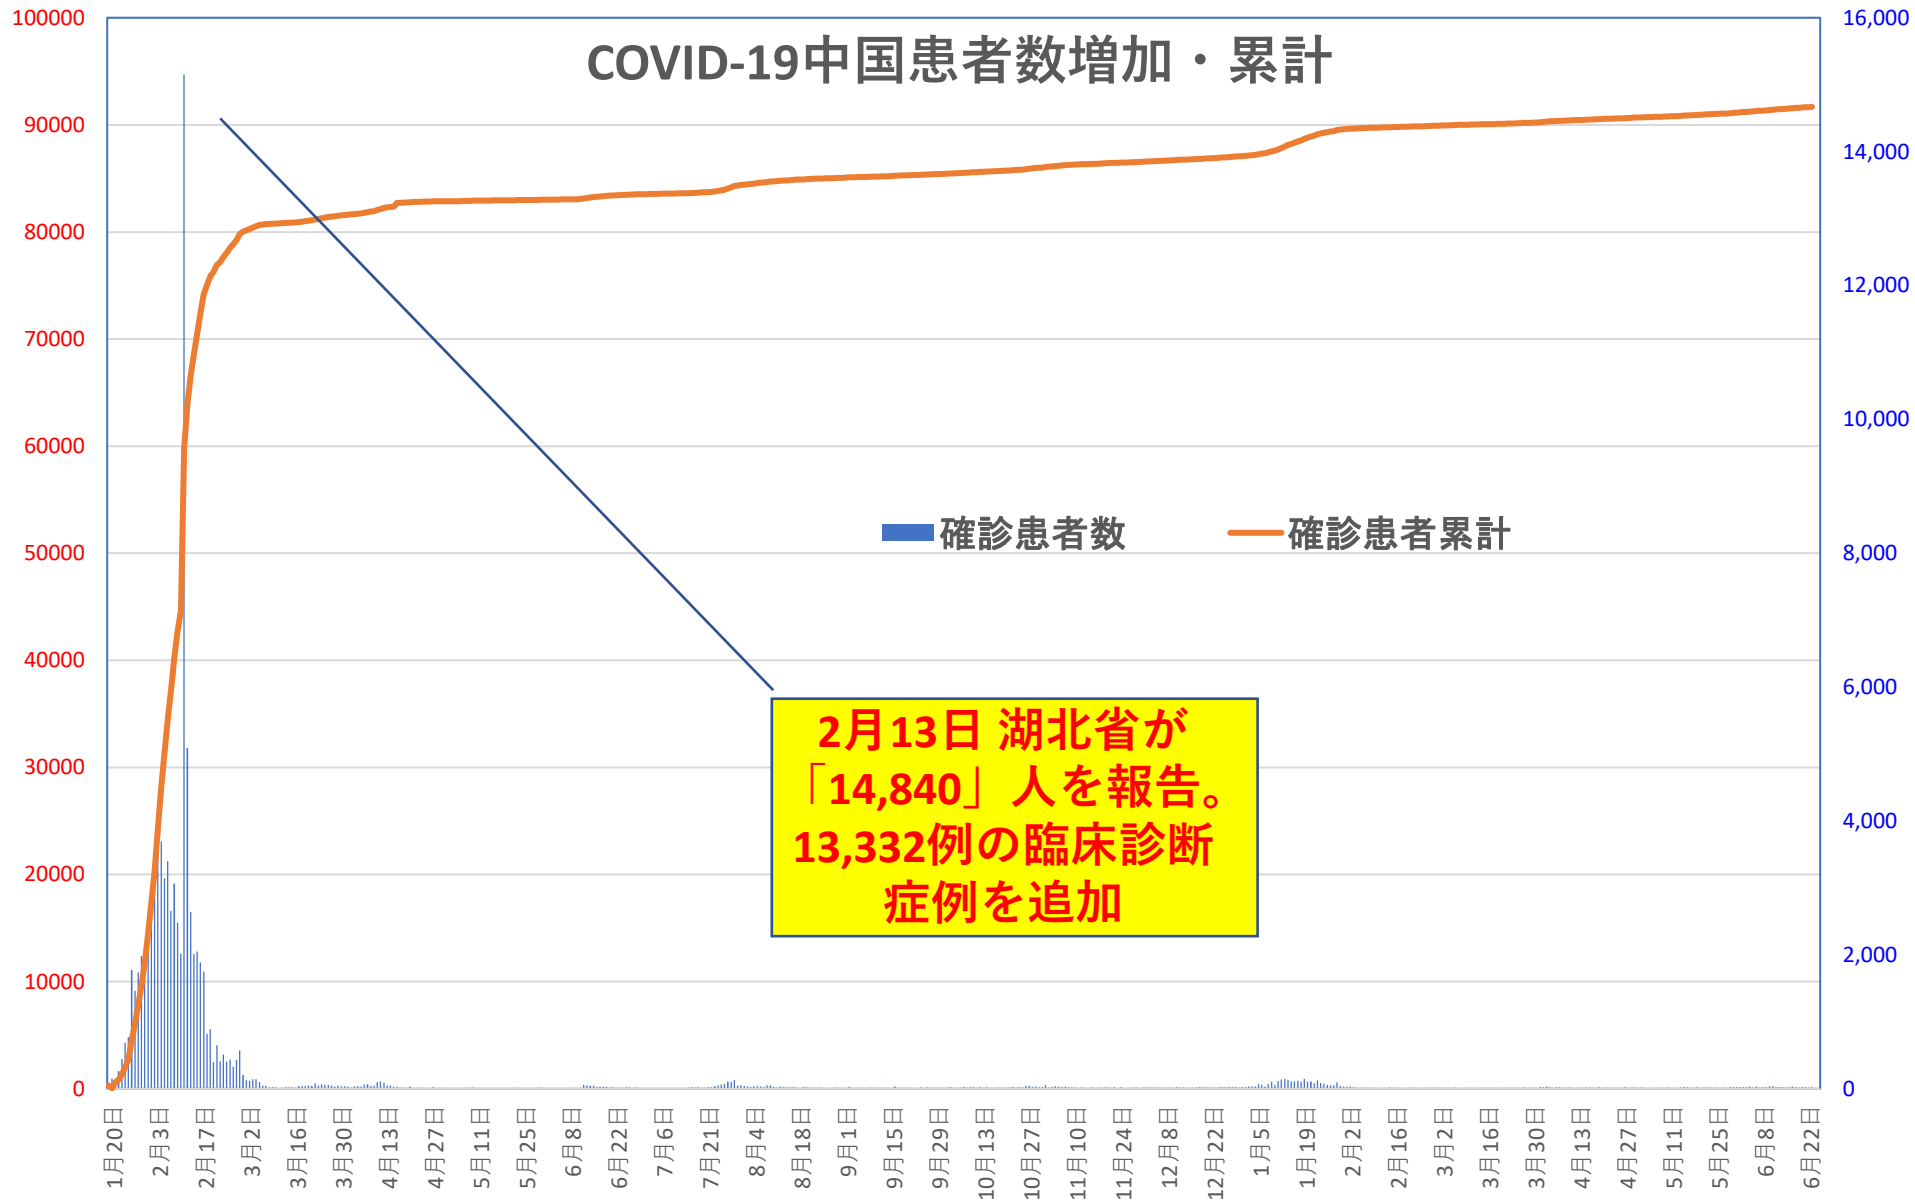

# COVID-19 中国発症・死者数

Jun. 25, 2021

# COVID-19 中国発症者数

Jun. 25, 2021

# COVID-19 中国死者数

Jun. 25, 2021

COVID-19中国死者数増加・累計

死者：1月13日に石家庄市で発生、  
4/15以後の**273**日間『死者ゼロ』  
にピリオドがうたれ、  
1月25日にも吉林省通化市で死者。  
1月26日からは**150日連続**で死者ゼロ増  
(1月25日の通化の死者以後に関するこれま  
での記述を2月26日に訂正しました)

2月13日湖北省が死亡 **242**  
例 (臨床診断症例数**135**例  
を含む) を報告

## 輸入患者確診数の推移

3月2～3日にイランから蘭州へのチャーター便帰国者311人から感染者が続々見つかる。この後、上海や深圳、などでも独・仏・西・伊・英国などからの輸入患者が・・・