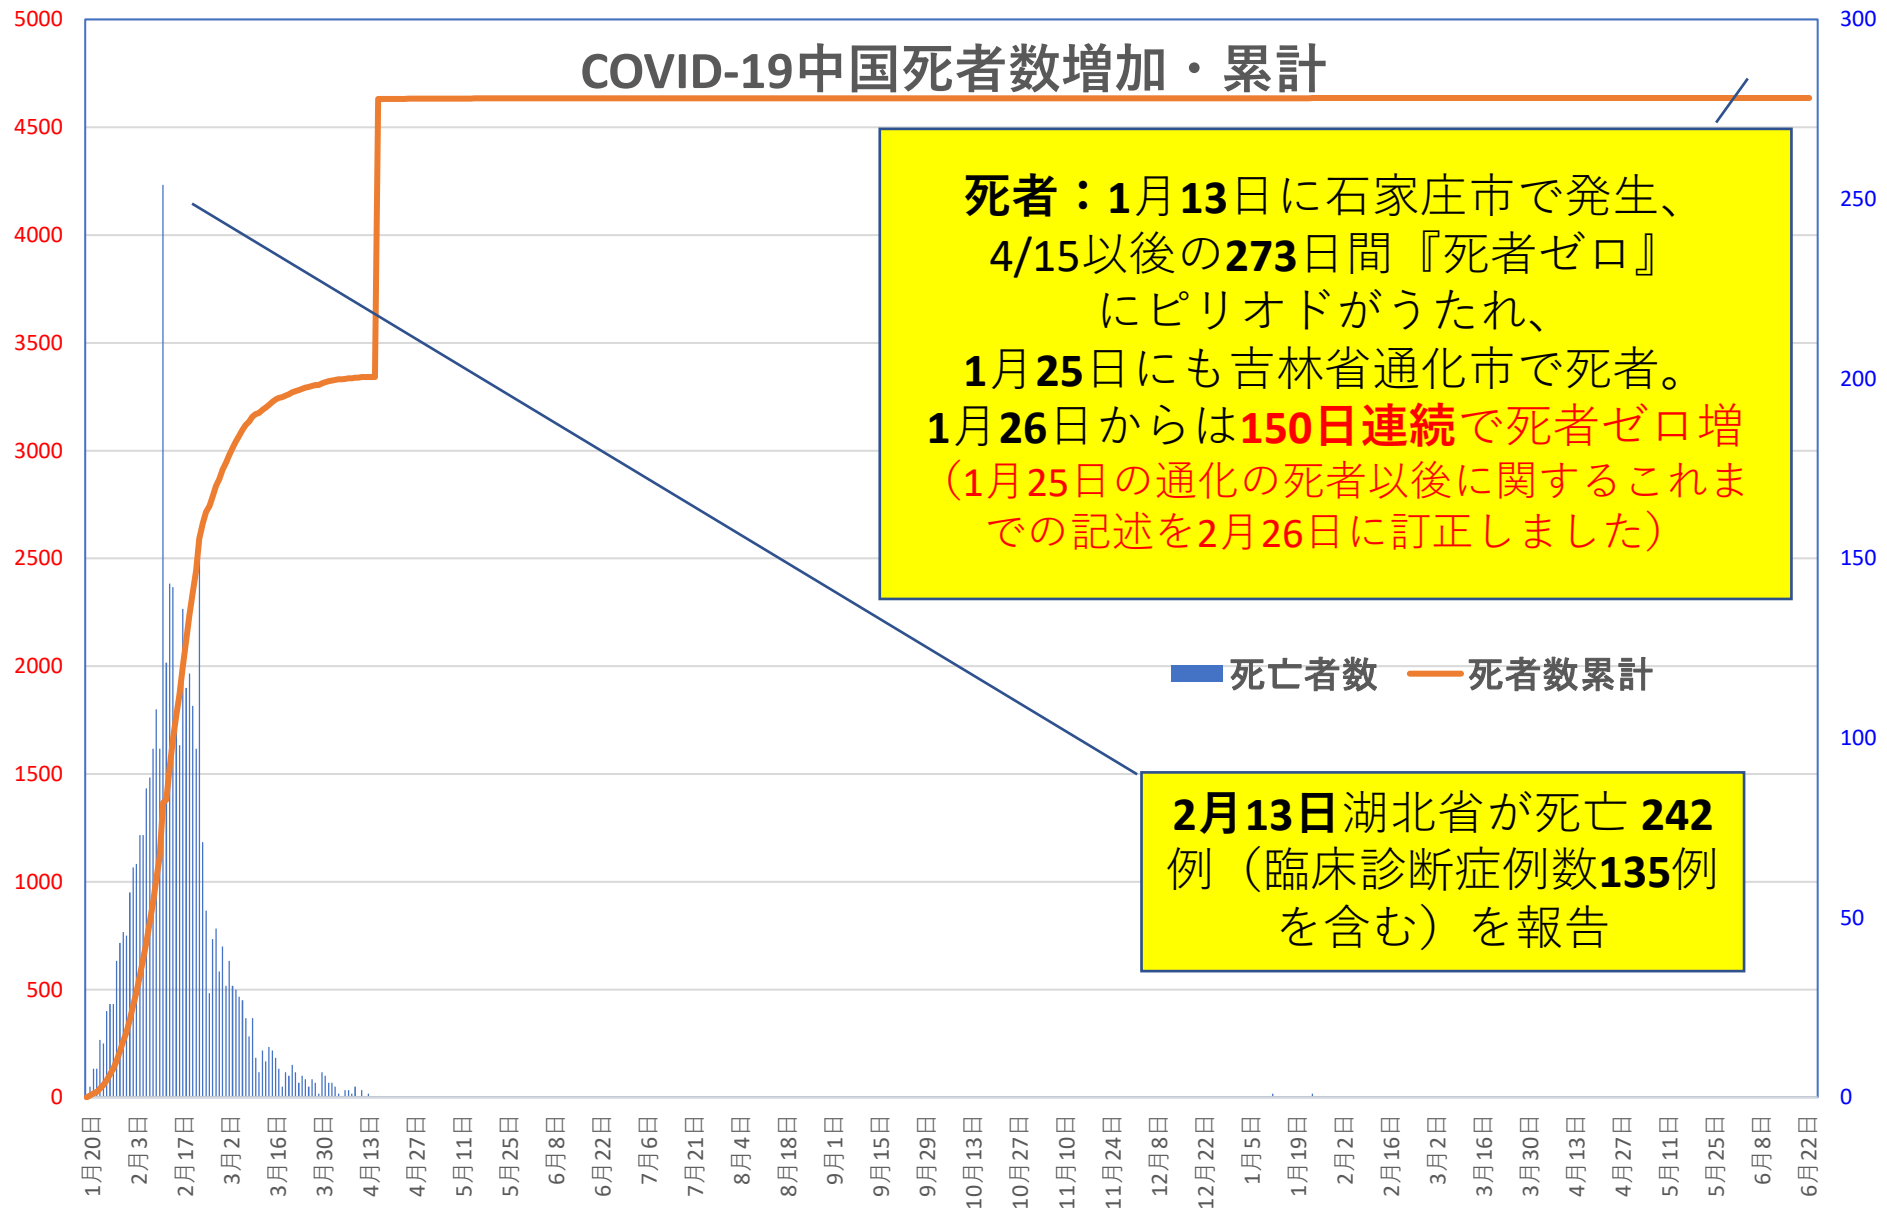

# COVID-19 中国発症・死者数

Jun. 25, 2021

# COVID-19 中国発症者数

Jun. 25, 2021

# COVID-19 中国死者数

Jun. 25, 2021

COVID-19中国死者数増加・累計

死者：1月13日に石家庄市で発生、  
4/15以後の**273**日間『死者ゼロ』  
にピリオドがうたれ、  
1月25日にも吉林省通化市で死者。  
1月26日からは**150日連続**で死者ゼロ増  
(1月25日の通化の死者以後に関するこれま  
での記述を2月26日に訂正しました)

2月13日湖北省が死亡 **242**  
例 (臨床診断症例数**135**例  
を含む) を報告

## 輸入患者確診数の推移

3月2～3日にイランから蘭州へのチャーター便帰国者311人から感染者が続々見つかる。この後、上海や深圳、などでも独・仏・西・伊・英国などからの輸入患者が・・・