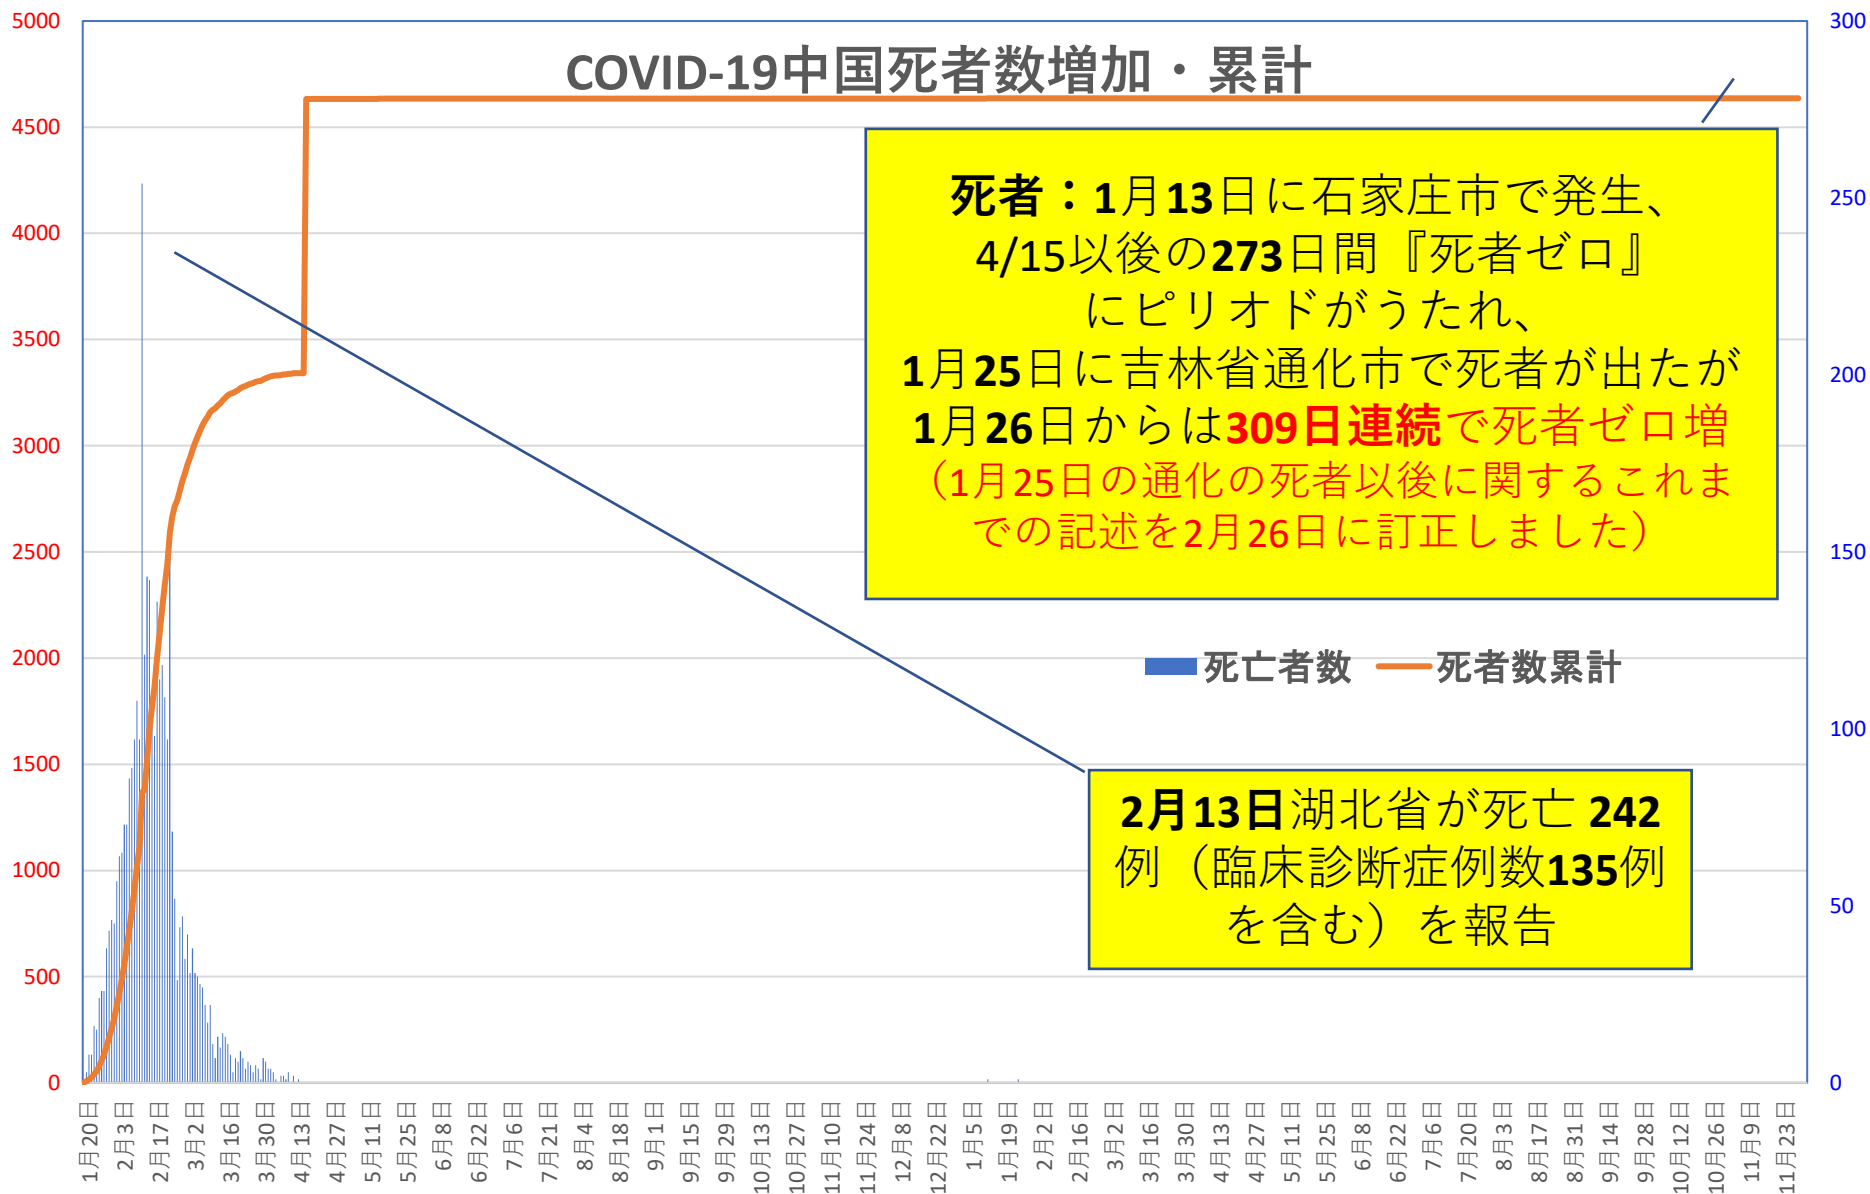

# COVID-19 中国発症・死者数

Dec. 01, 2021

# COVID-19 中国発症者数 Dec. 01, 2021

# COVID-19 中国死者数

Dec. 01, 2021