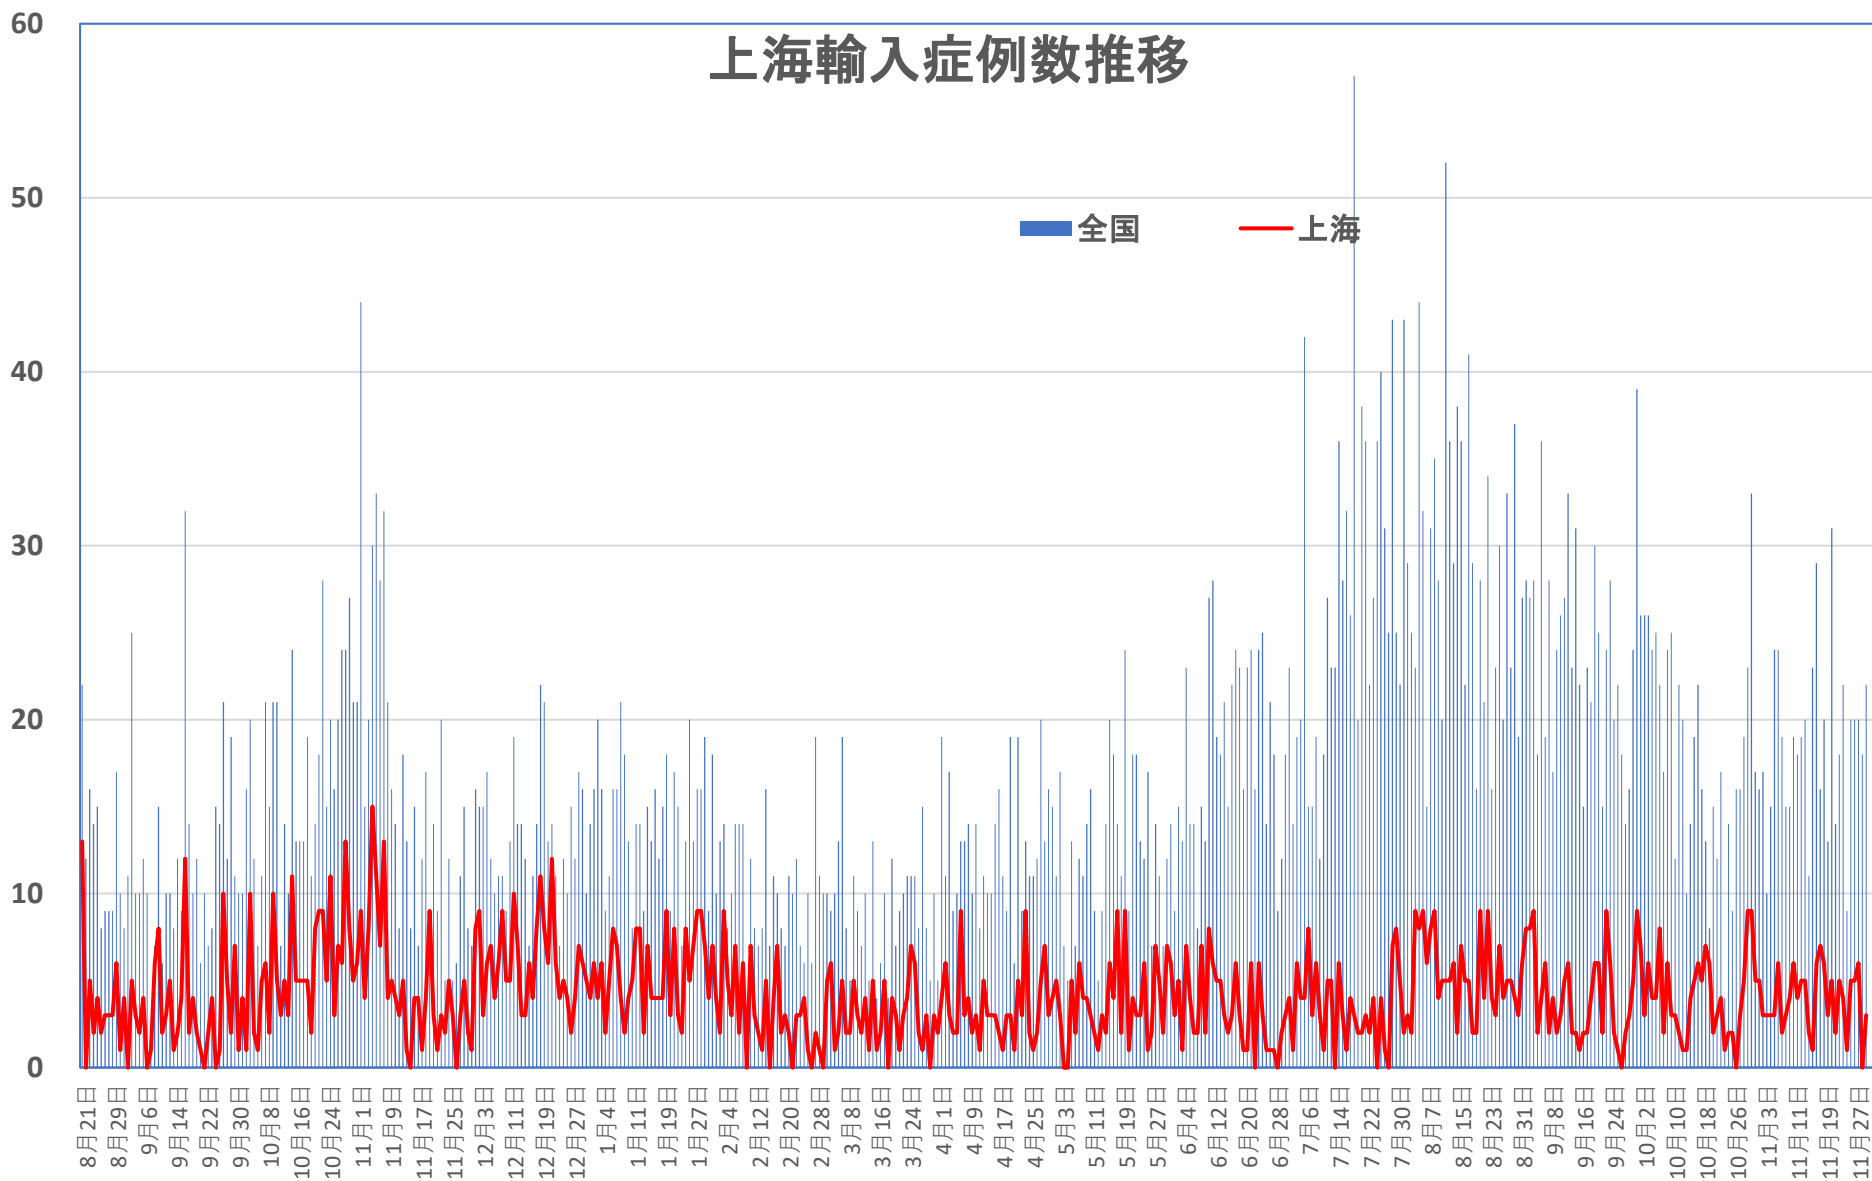

COVID-19 上海輸入症例

Dec. 01, 2021

上海輸入症例数推移