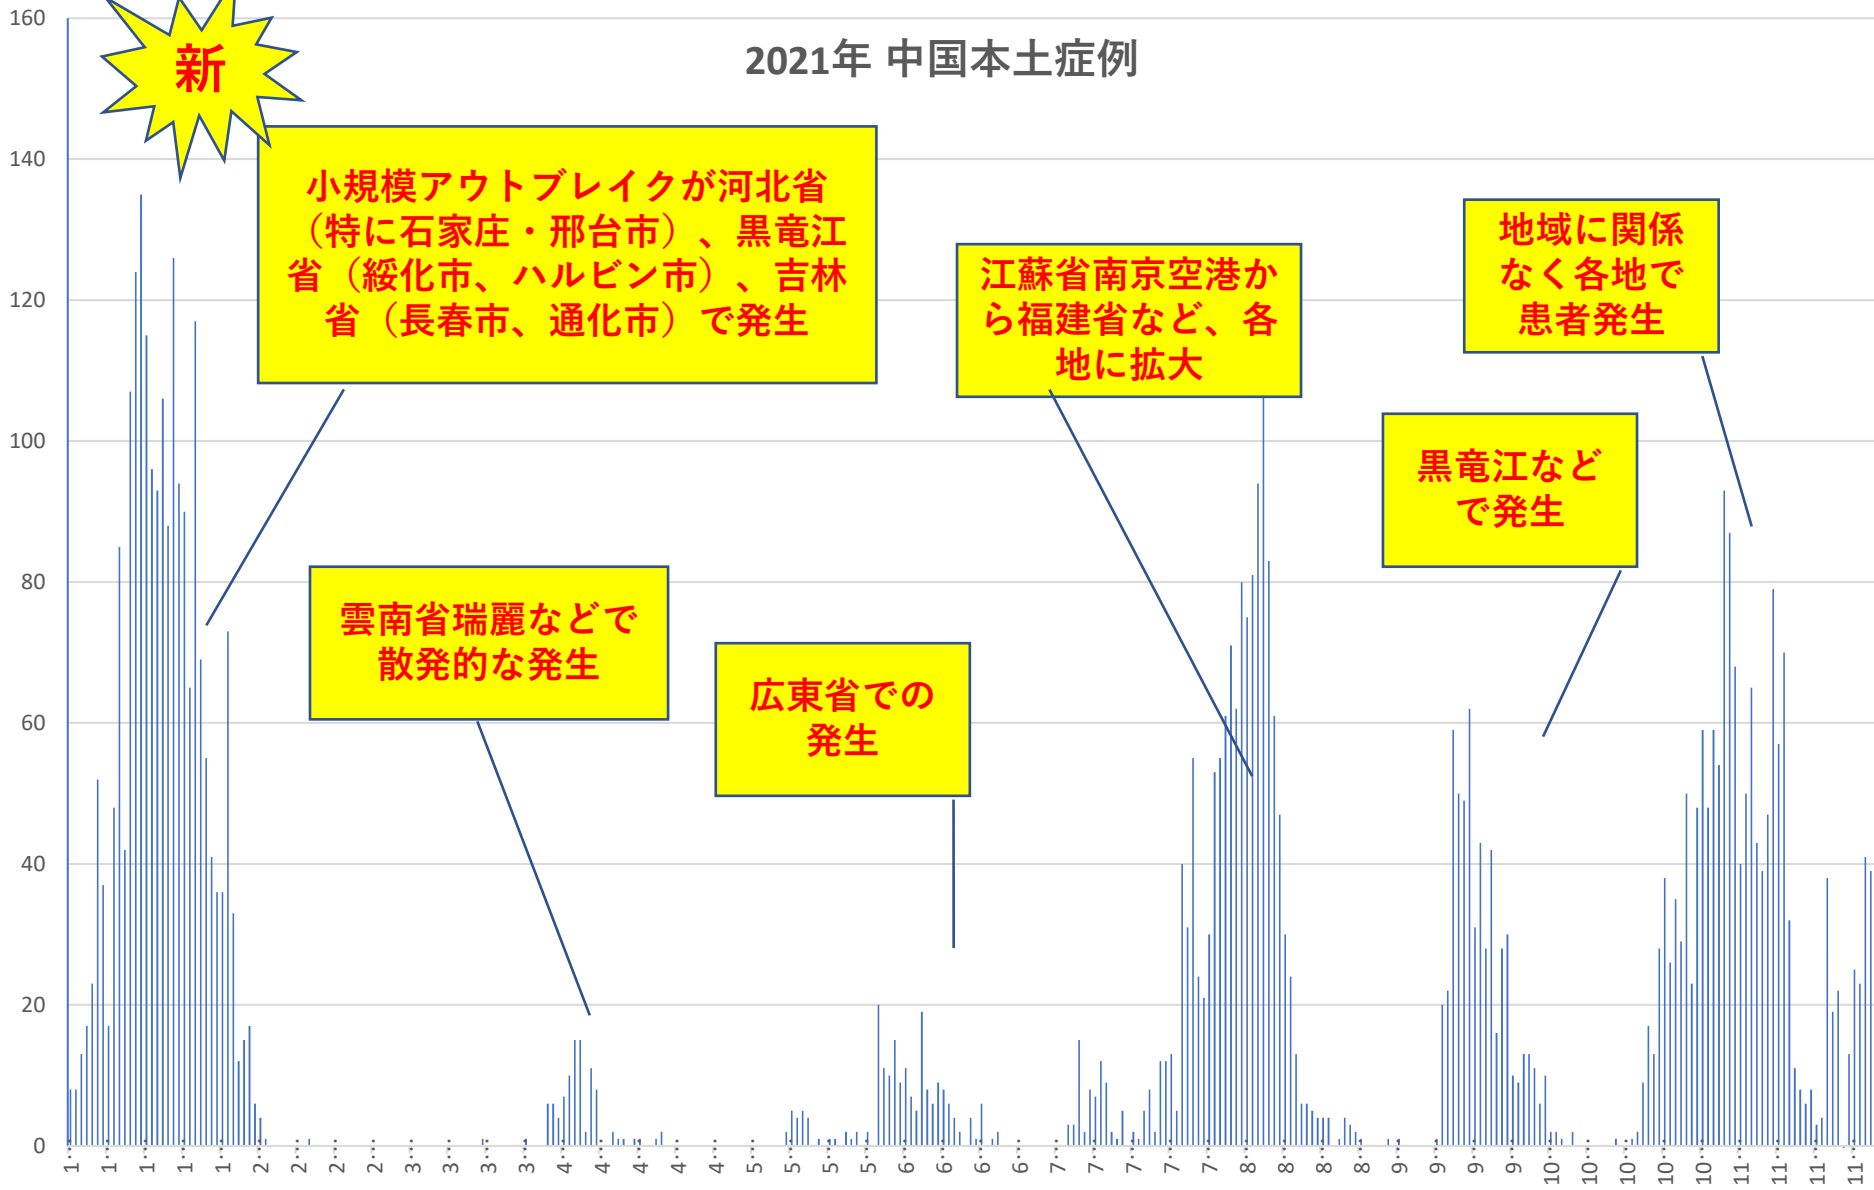

## 新発無症状感染者推移

## 無症状感染者の推移 (累計)

# COVID-19 輸入患者

Dec. 01, 2021

# COVID-19 2001年本土患者

Dec. 01, 2021