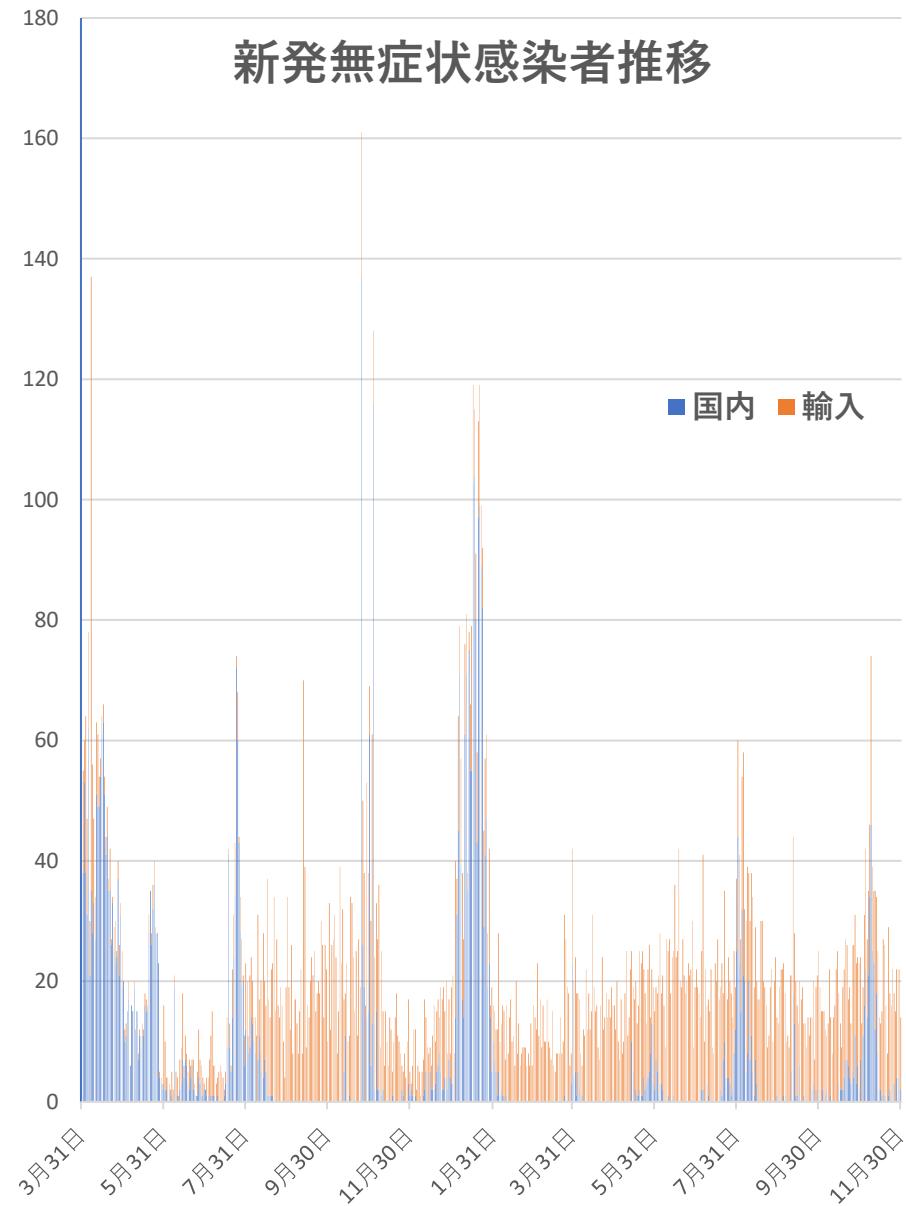

COVID-19 無症状感染者

Dec. 01, 2021

新発無症状感染者推移