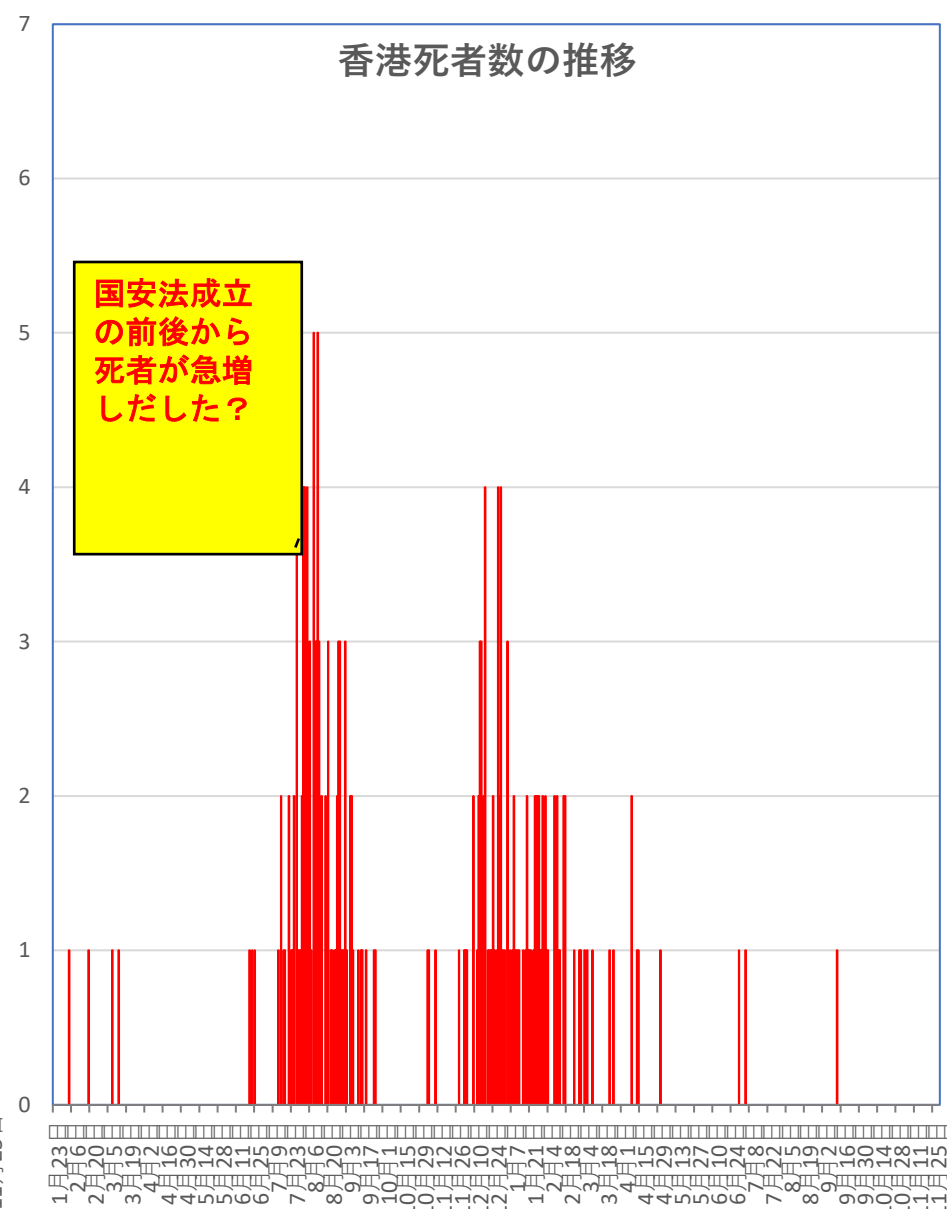

COVID-19香港感染者推移 Dec. 01, 2021