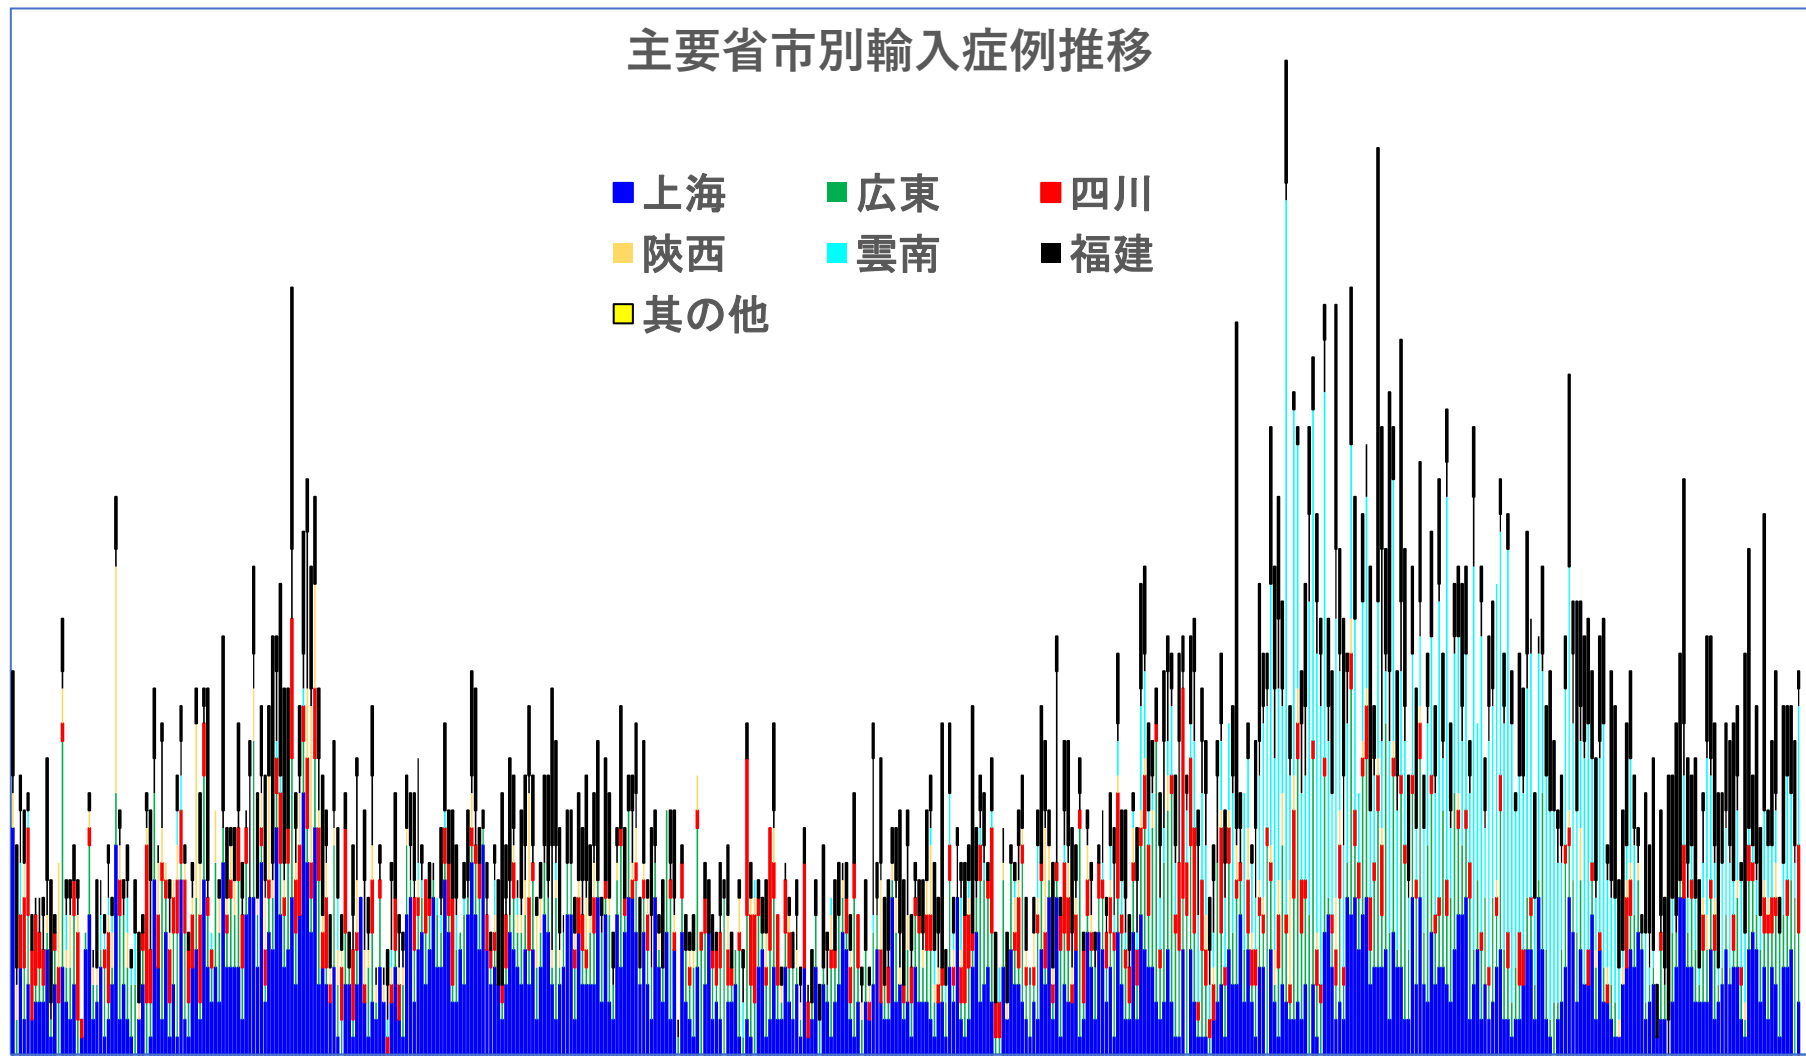

# COVID-19 2001年本土患者

Dec. 01, 2021

# COVID-19 輸入症例Top5 Dec. 01, 2021

主要省市別輸入症例推移

- 上海
- 広東
- 四川
- 陝西
- 雲南
- 福建
- その他

8月21日 8月29日 9月6日 9月14日 9月22日 9月30日 10月8日 10月16日 10月24日 11月1日 11月9日 11月17日 11月25日 12月3日 12月11日 12月19日 12月27日 1月4日 1月11日 1月19日 1月27日 2月4日 2月12日 2月20日 2月28日 3月8日 3月16日 3月24日 4月1日 4月9日 4月17日 4月25日 5月3日 5月11日 5月19日 5月27日 6月4日 6月12日 6月20日 6月28日 7月6日 7月14日 7月22日 7月30日 8月7日 8月15日 8月23日 8月31日 9月8日 9月16日 9月24日 10月2日 10月10日 10月18日 10月26日 11月3日 11月11日 11月19日 11月27日