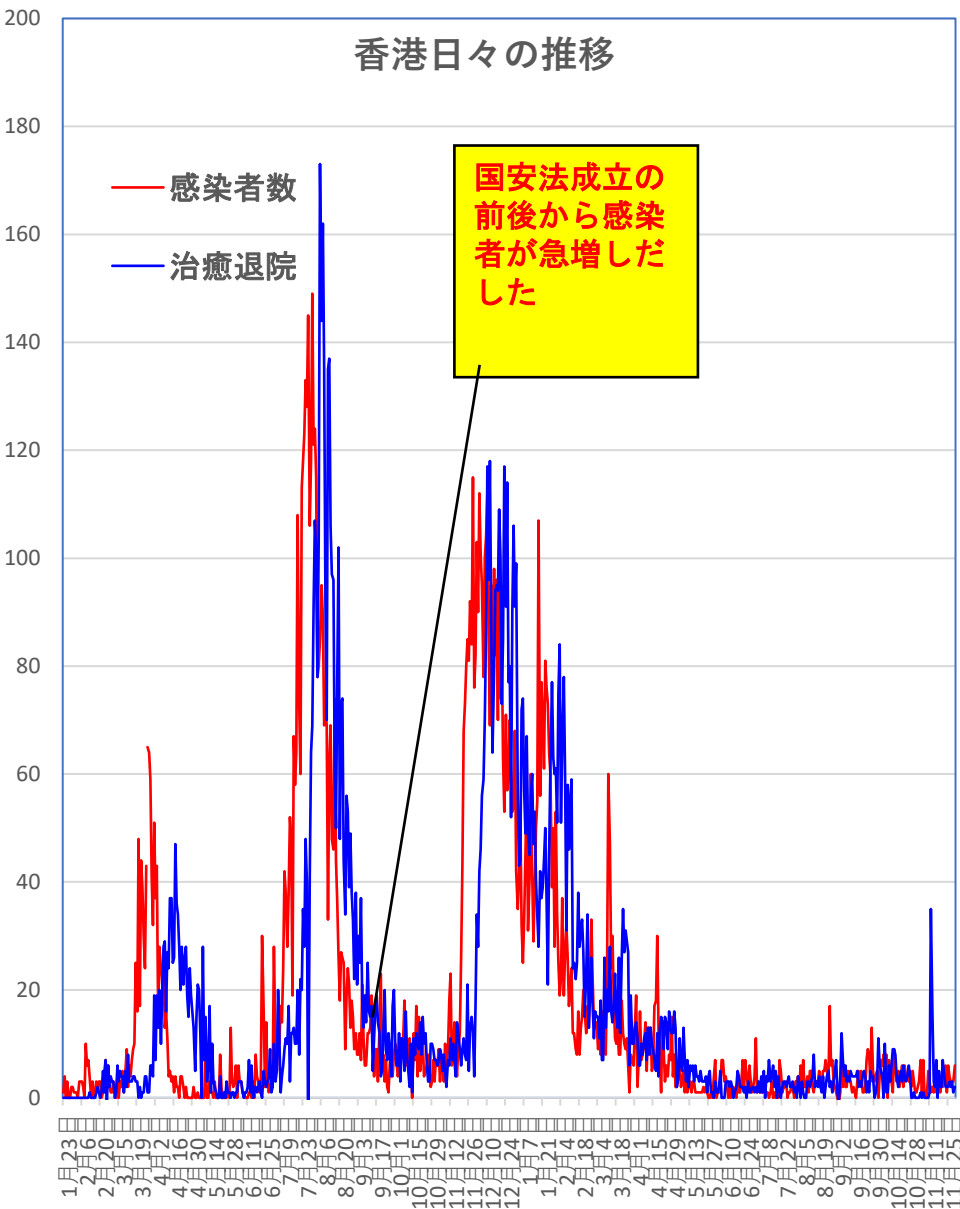

COVID-19香港感染者推移 Dec. 01, 2021