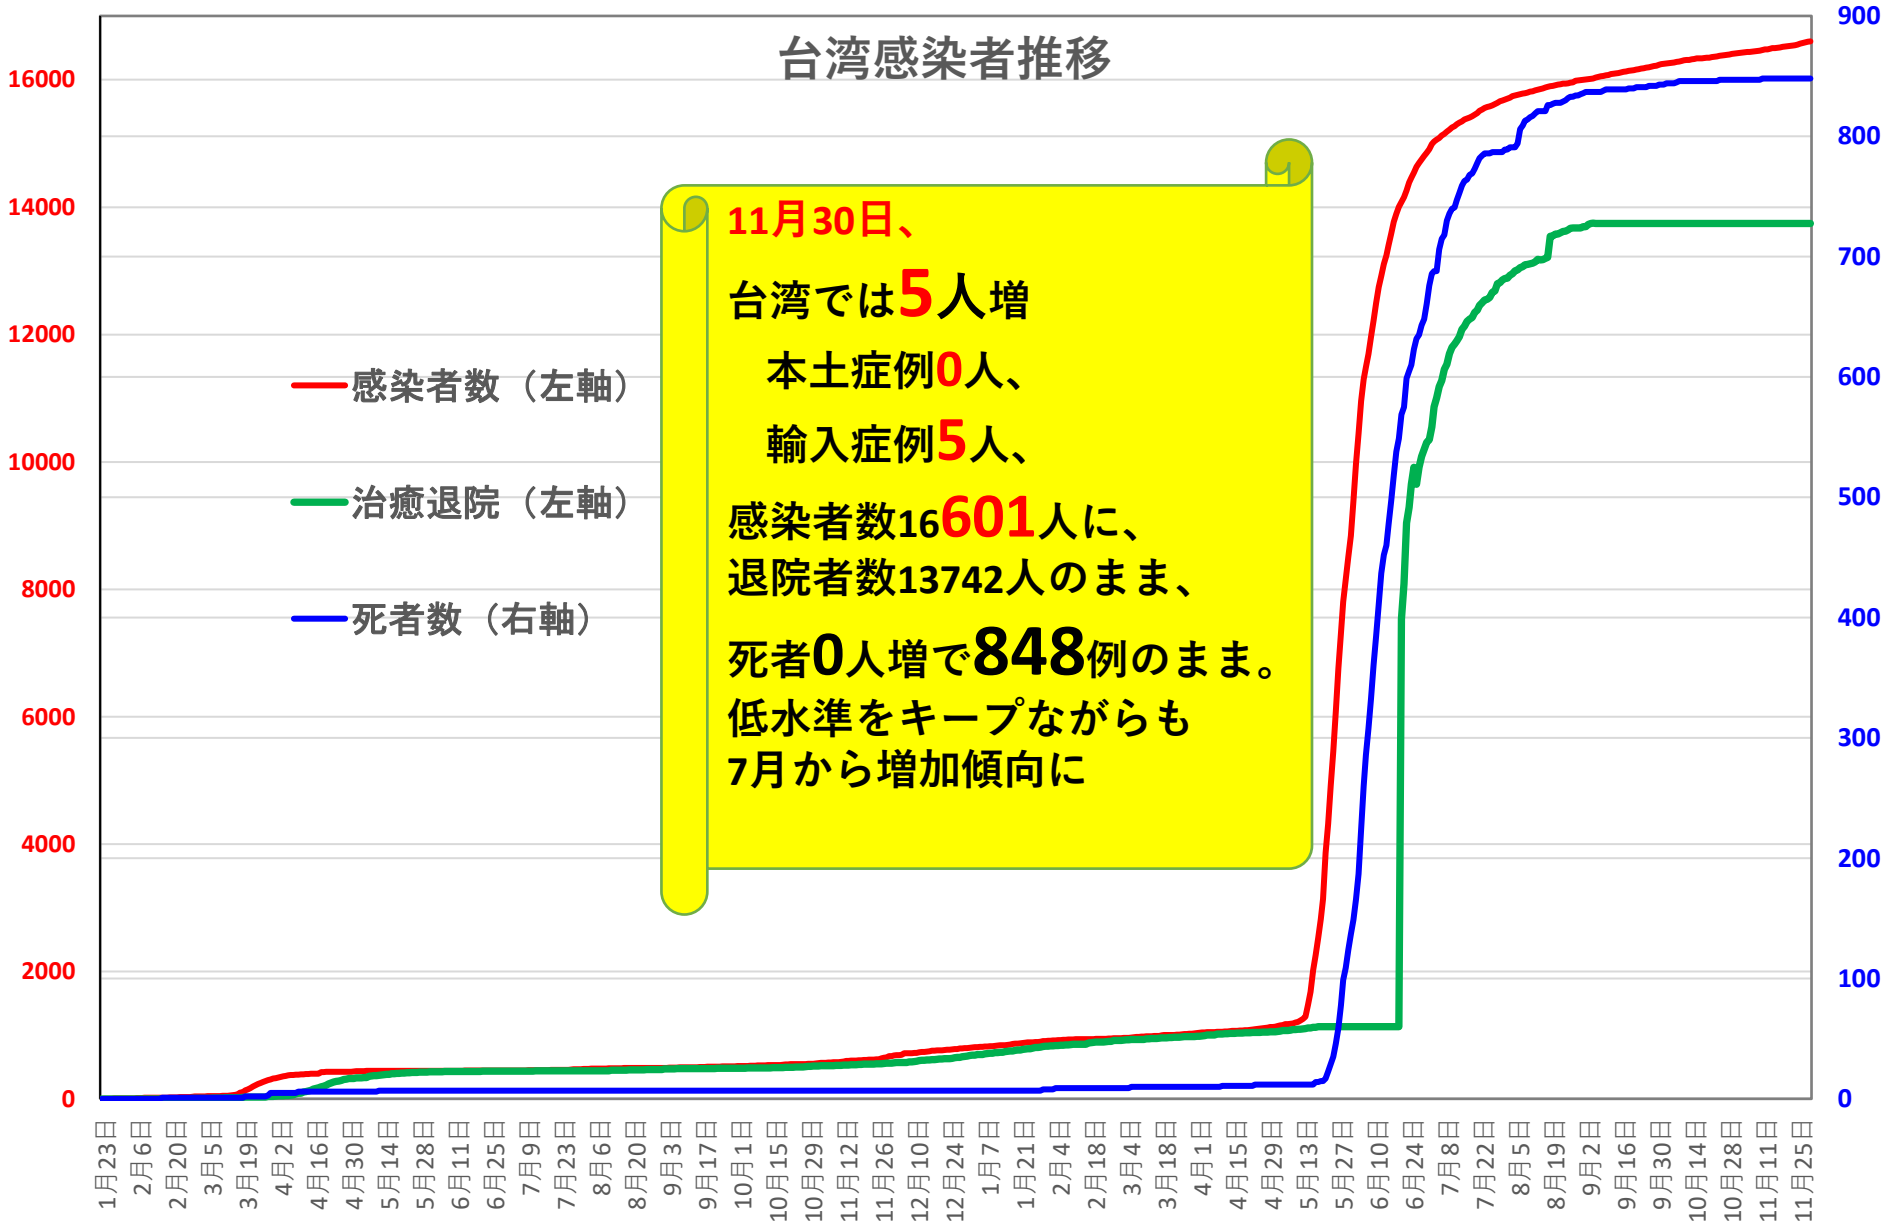

# COVID-19香港感染者推移 Dec. 01, 2021

# 民主派抗議活動以後の香港

Dec. 01, 2021

香港では国安法制定の7月1日前後と周延さんら民主派が投獄された11月24日前後に感染者死者が急増するのが特徴？

# COVID-19マカオ感染者推移

Dec. 01, 2021

# COVID-19台湾感染者推移

Dec. 01, 2021