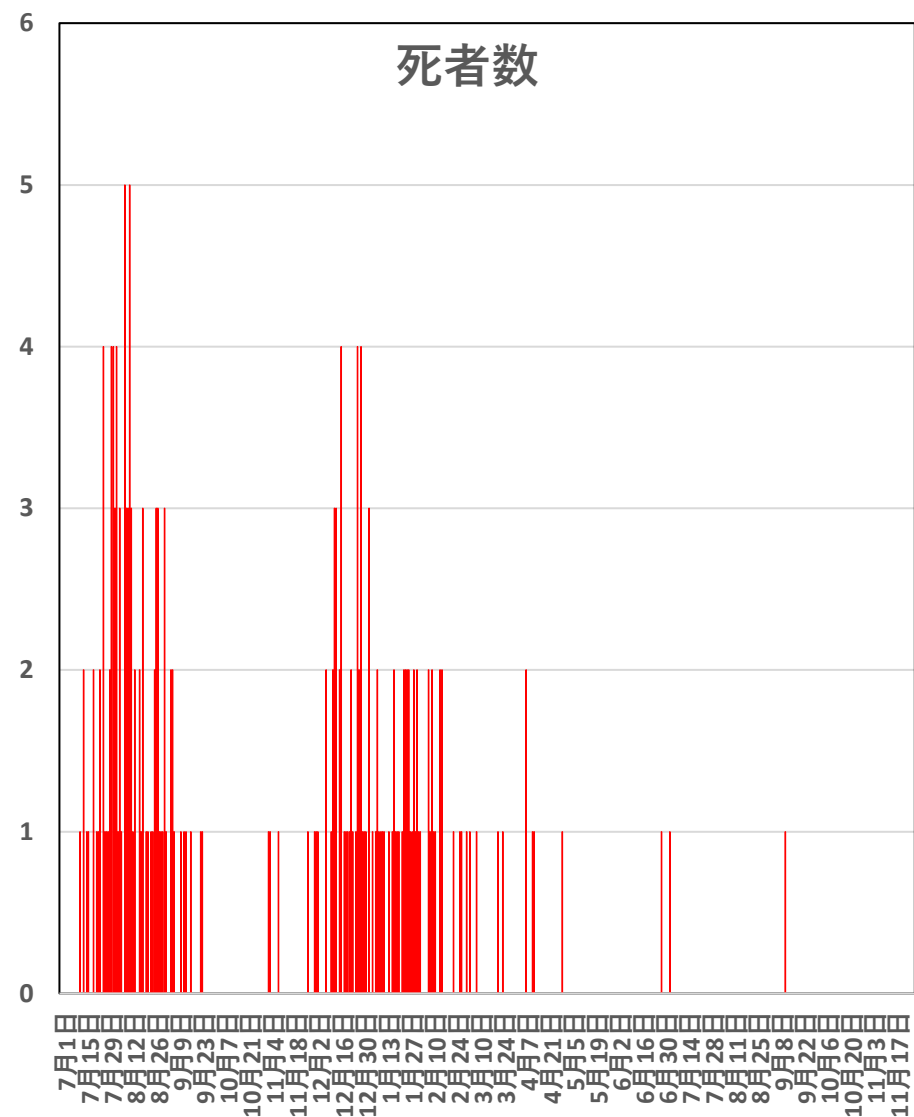

民主派抗議活動以後の香港

Dec. 01, 2021

香港では国安法制定の7月1日前後と周延さんら民主派が投獄された11月24日前後に感染者死者が急増するのが特徴？