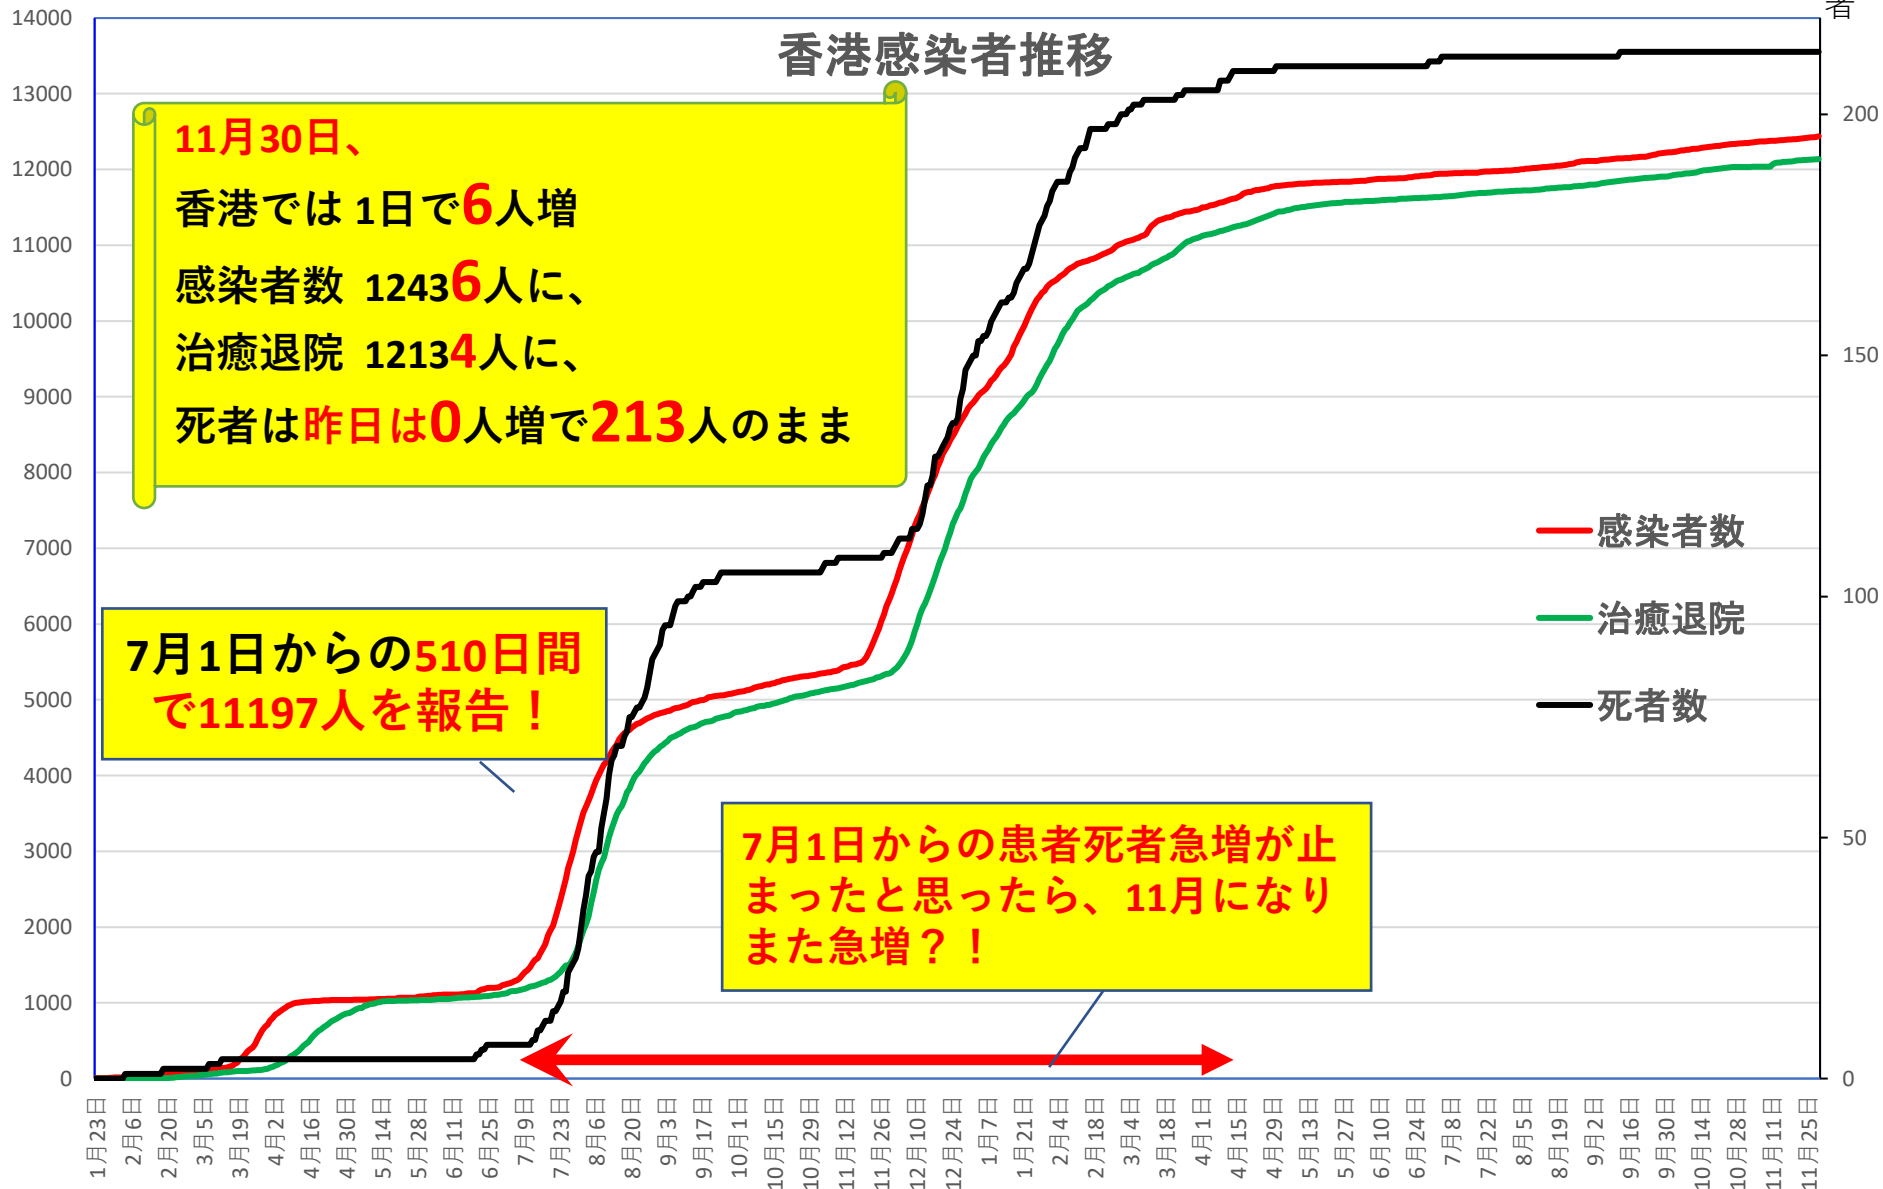

COVID-19香港感染者推移 Dec. 01, 2021

死者