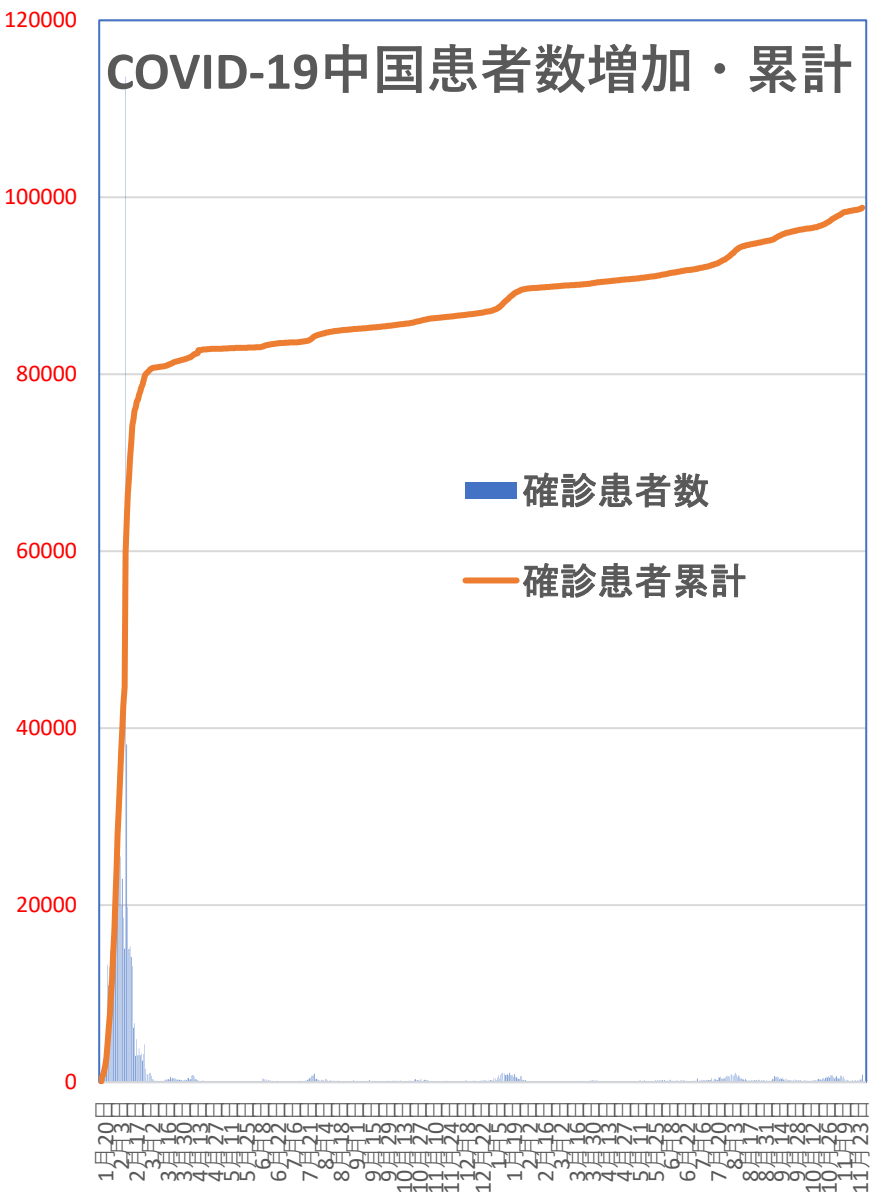

# COVID-19 中国発症・死者数

Dec. 01, 2021

# COVID-19 中国発症者数 Dec. 01, 2021

# COVID-19 中国死者数

Dec. 01, 2021

## 上海輸入症例数推移