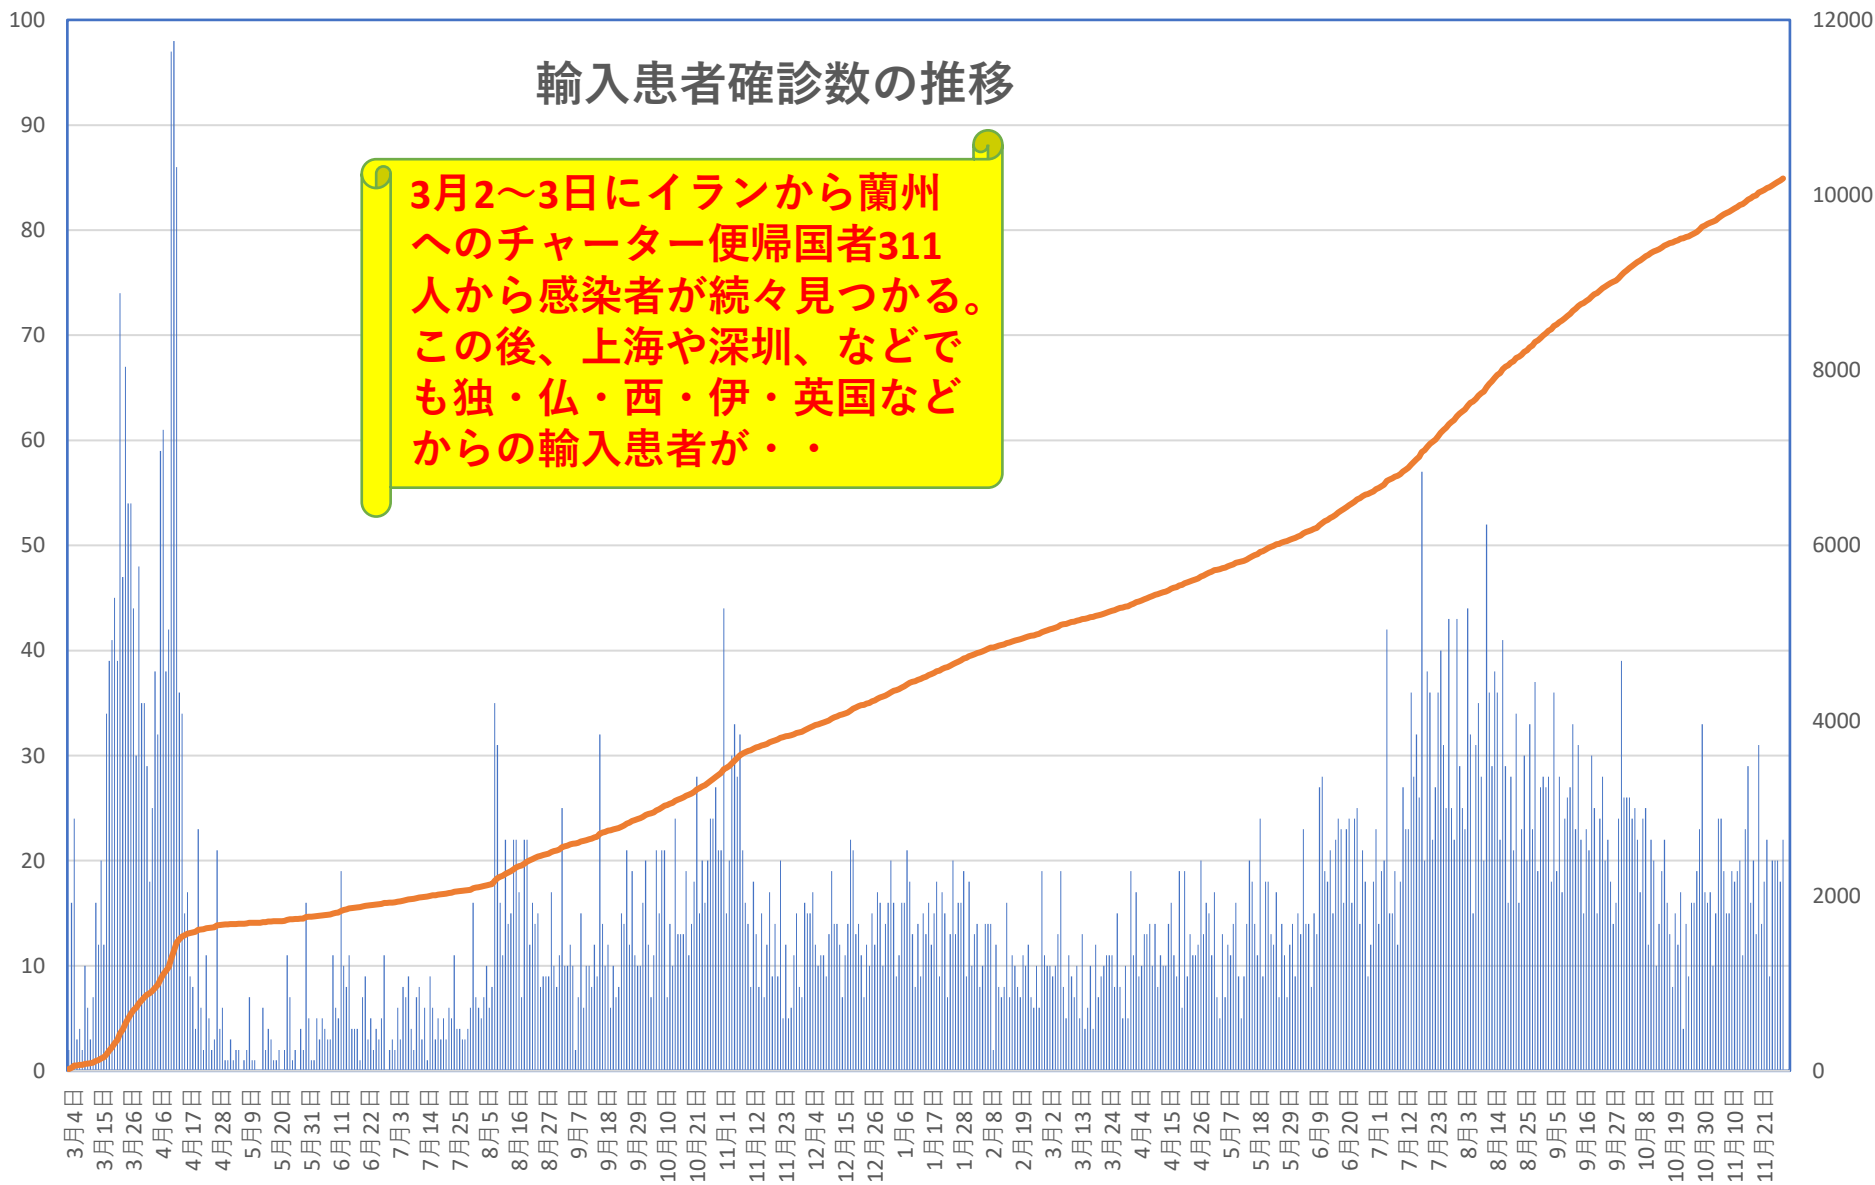

# COVID-19 無症状感染者

Dec. 01, 2021

## 新発無症状感染者推移

## 無症状感染者の推移 (累計)

# COVID-19 輸入患者

Dec. 01, 2021