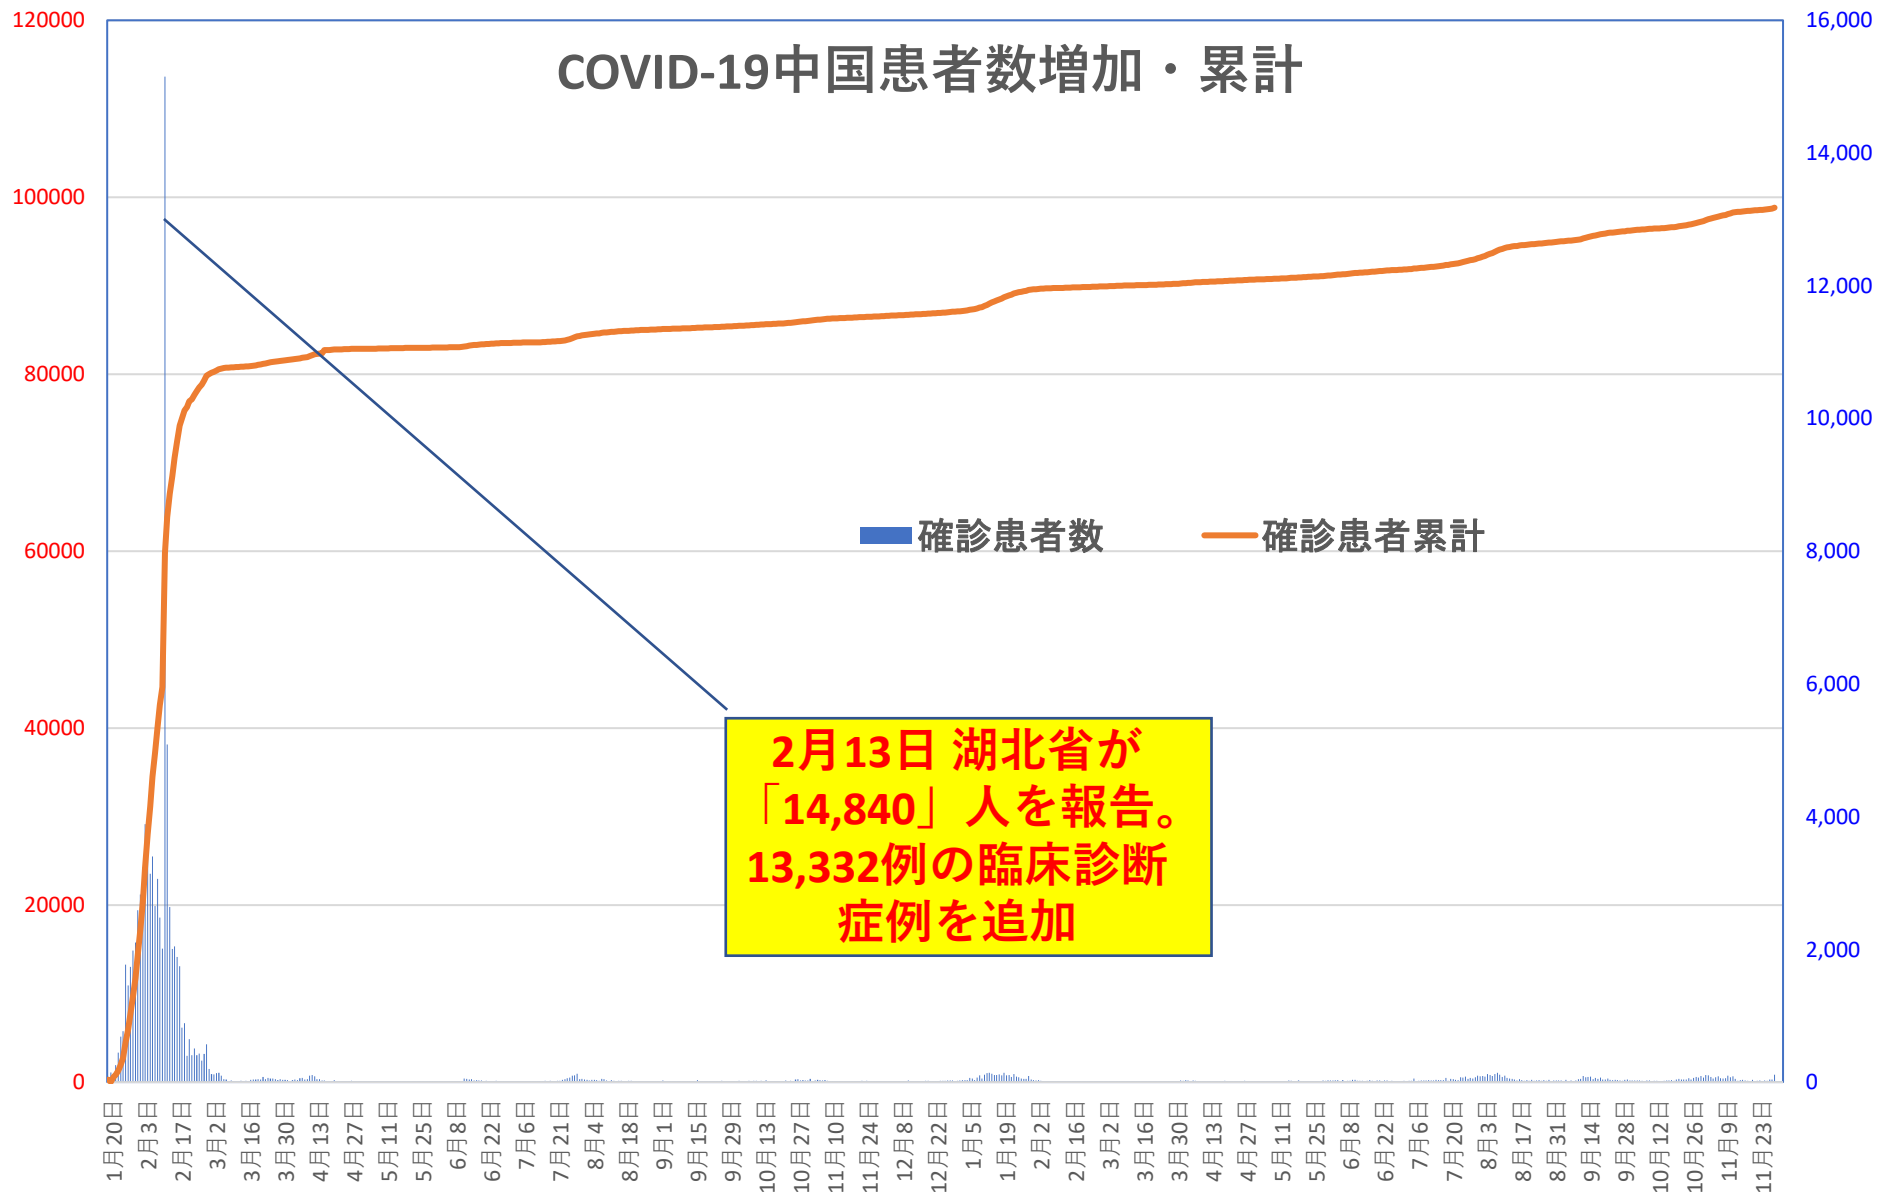

# COVID-19 中国発症・死者数

Dec. 01, 2021

# COVID-19 中国発症者数 Dec. 01, 2021

# COVID-19 中国死者数

Dec. 01, 2021