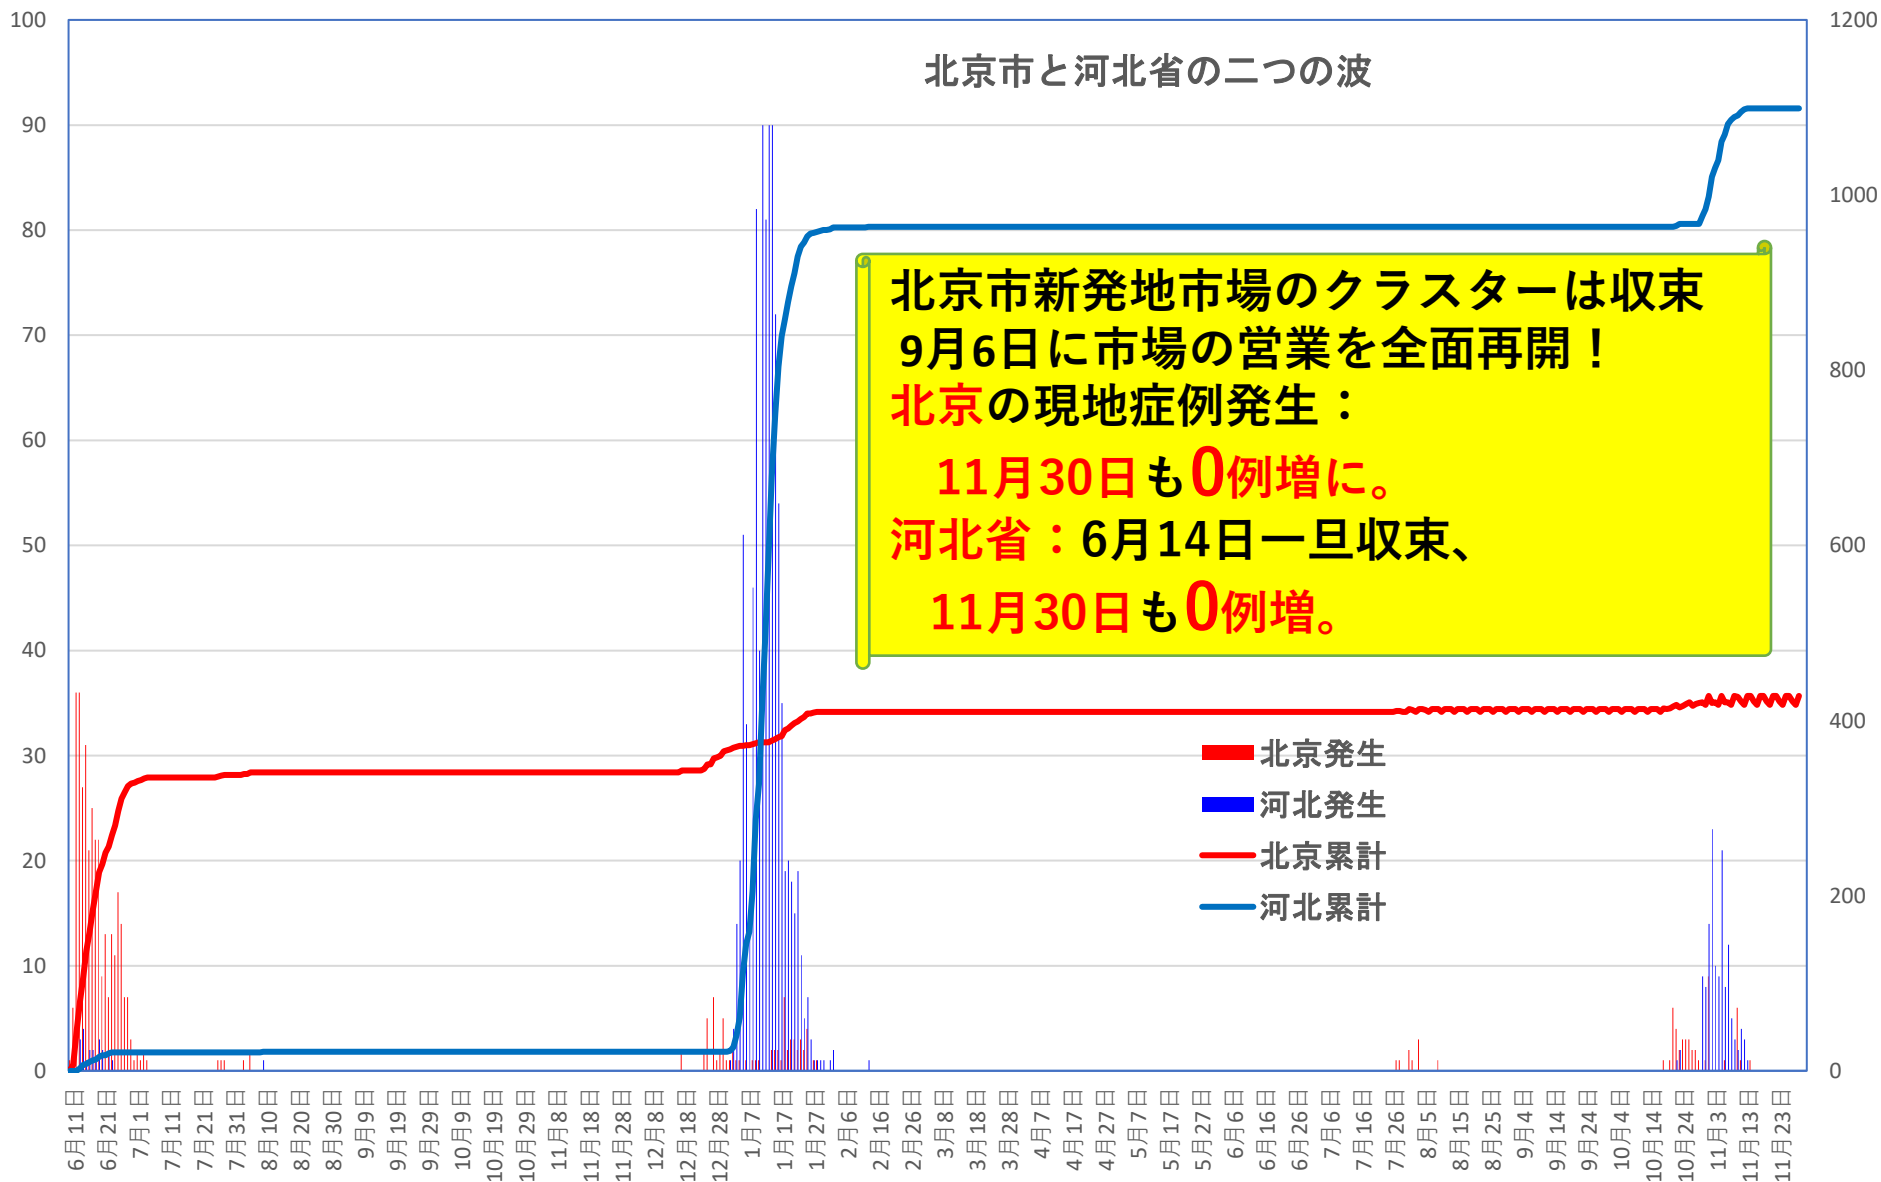

COVID-19 北京&河北省

Dec. 01, 2021