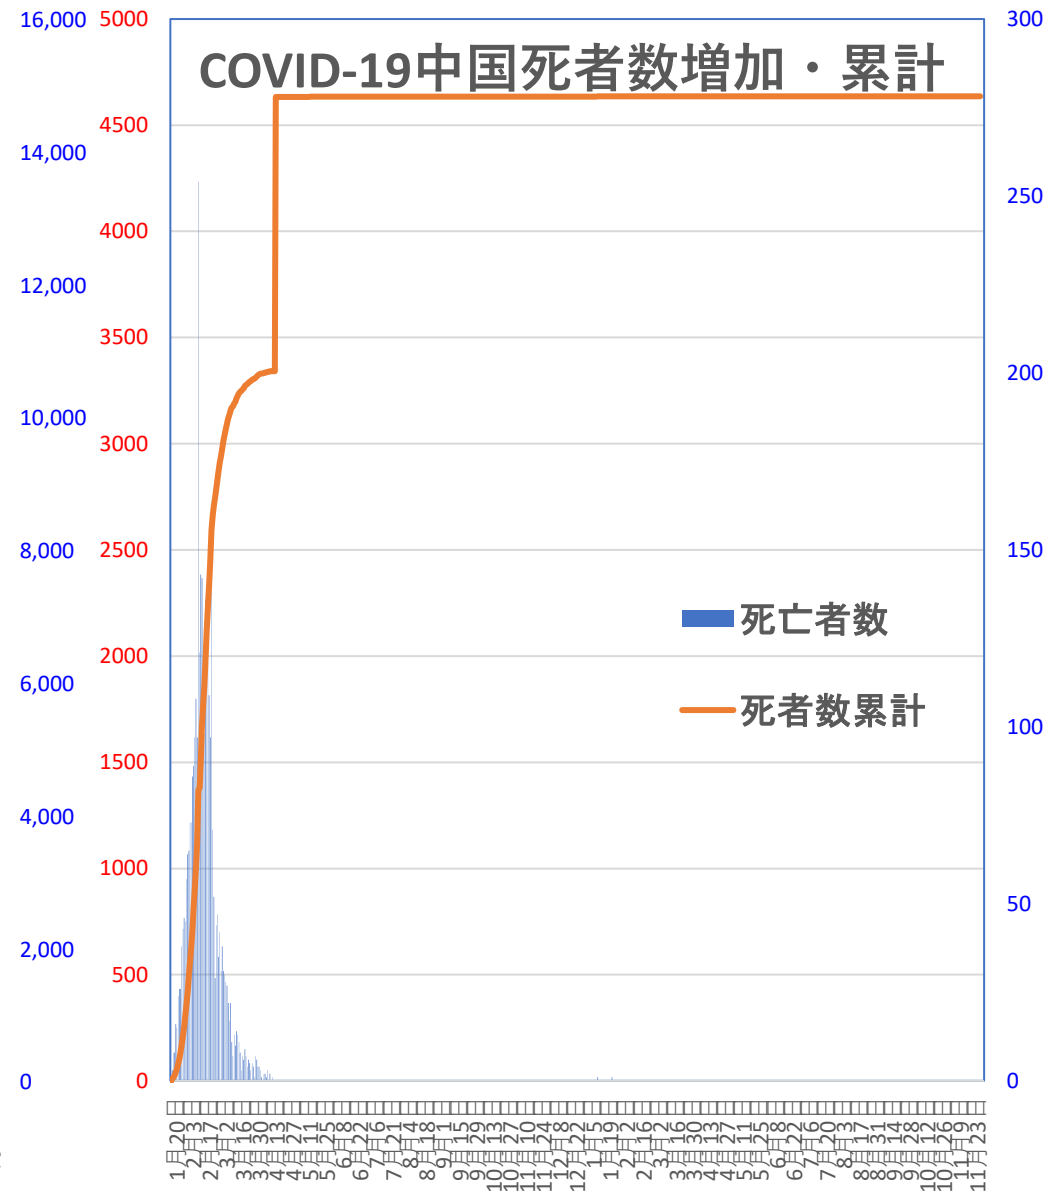

# COVID-19 中国発症・死者数

Dec. 01, 2021

# COVID-19 中国発症者数 Dec. 01, 2021

# COVID-19 中国死者数

Dec. 01, 2021

## 上海輸入症例数推移