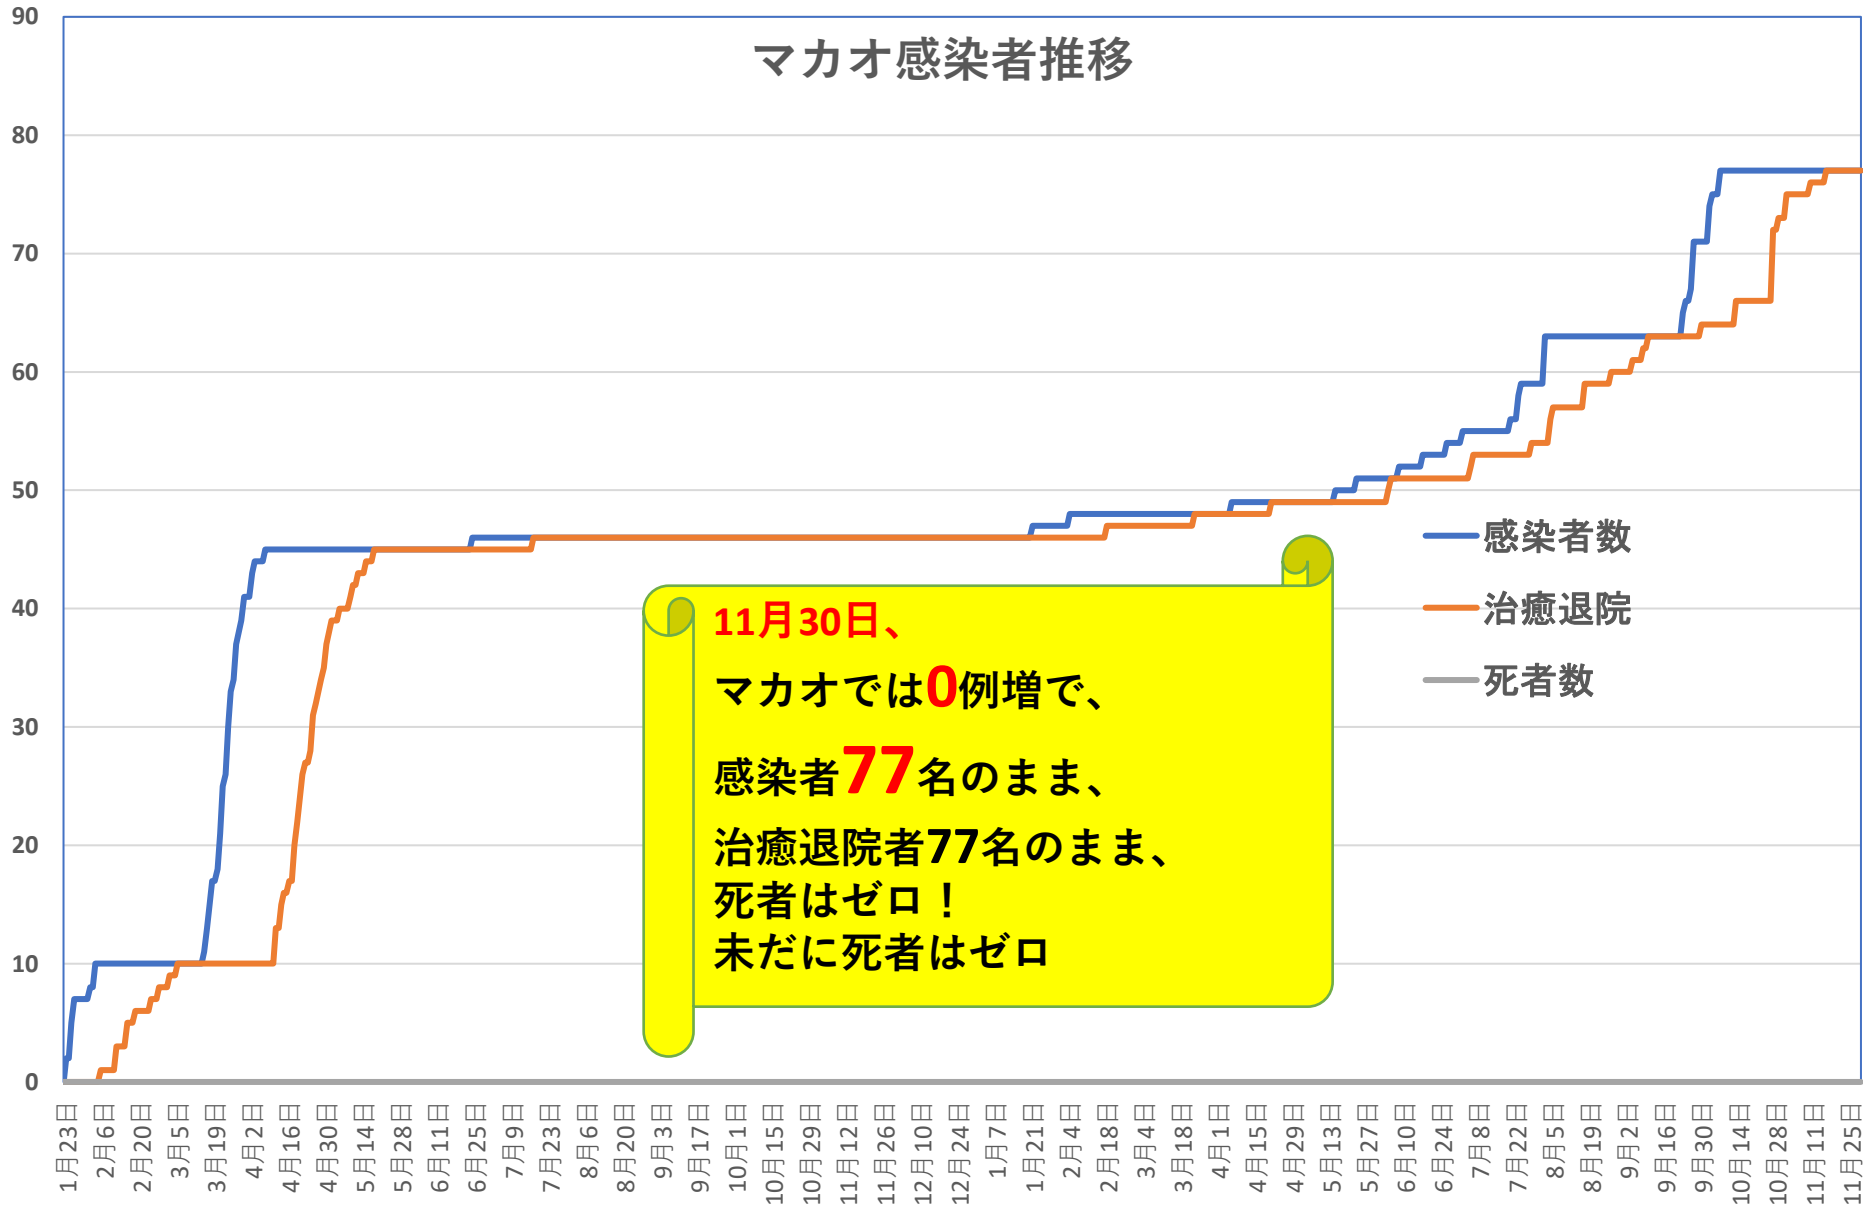

# COVID-19香港感染者推移 Dec. 01, 2021

# 民主派抗議活動以後の香港

Dec. 01, 2021

香港では国安法制定の7月1日前後と周延さんら民主派が投獄された11月24日前後に感染者死者が急増するのが特徴？

# COVID-19マカオ感染者推移

Dec. 01, 2021

# COVID-19台湾感染者推移

Dec. 01, 2021