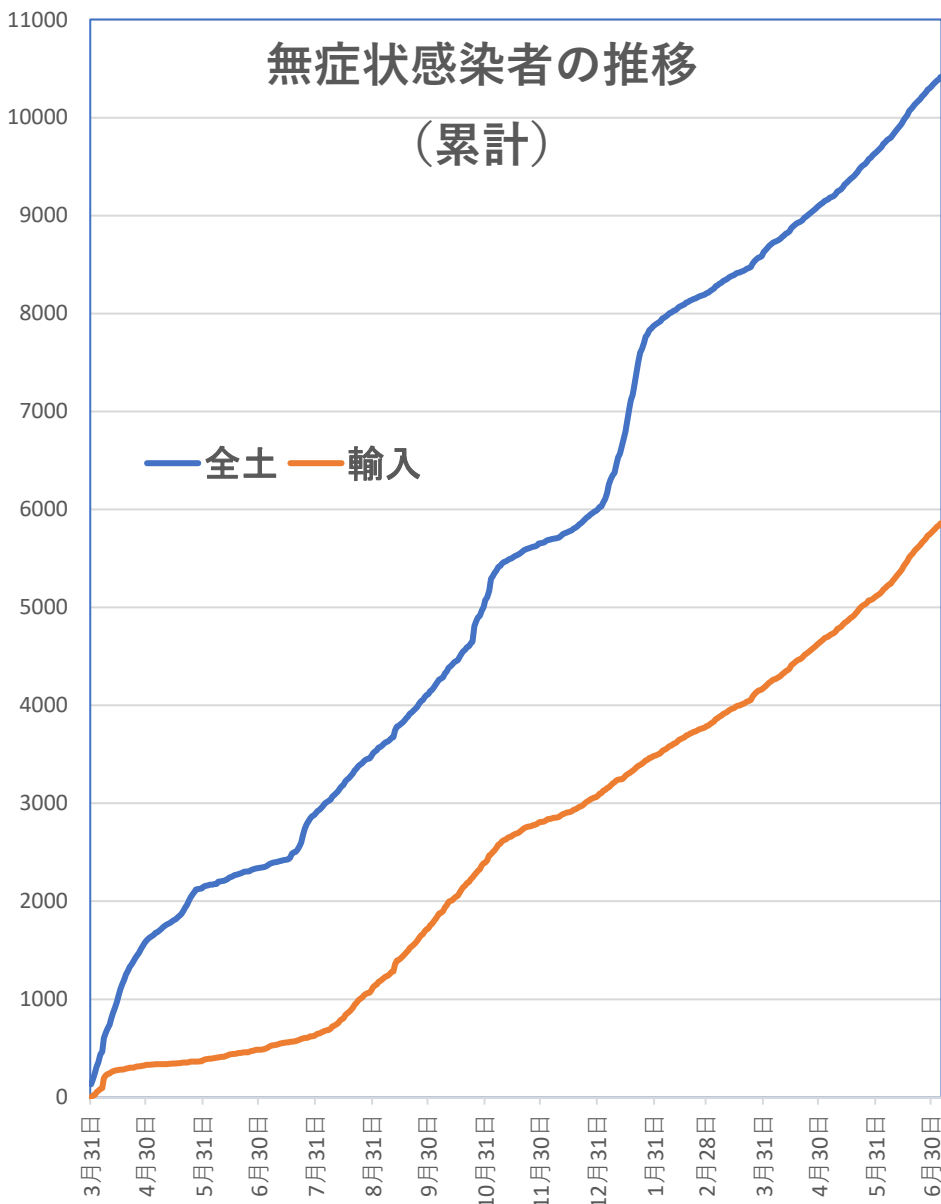

無症状感染者の推移 (累計)