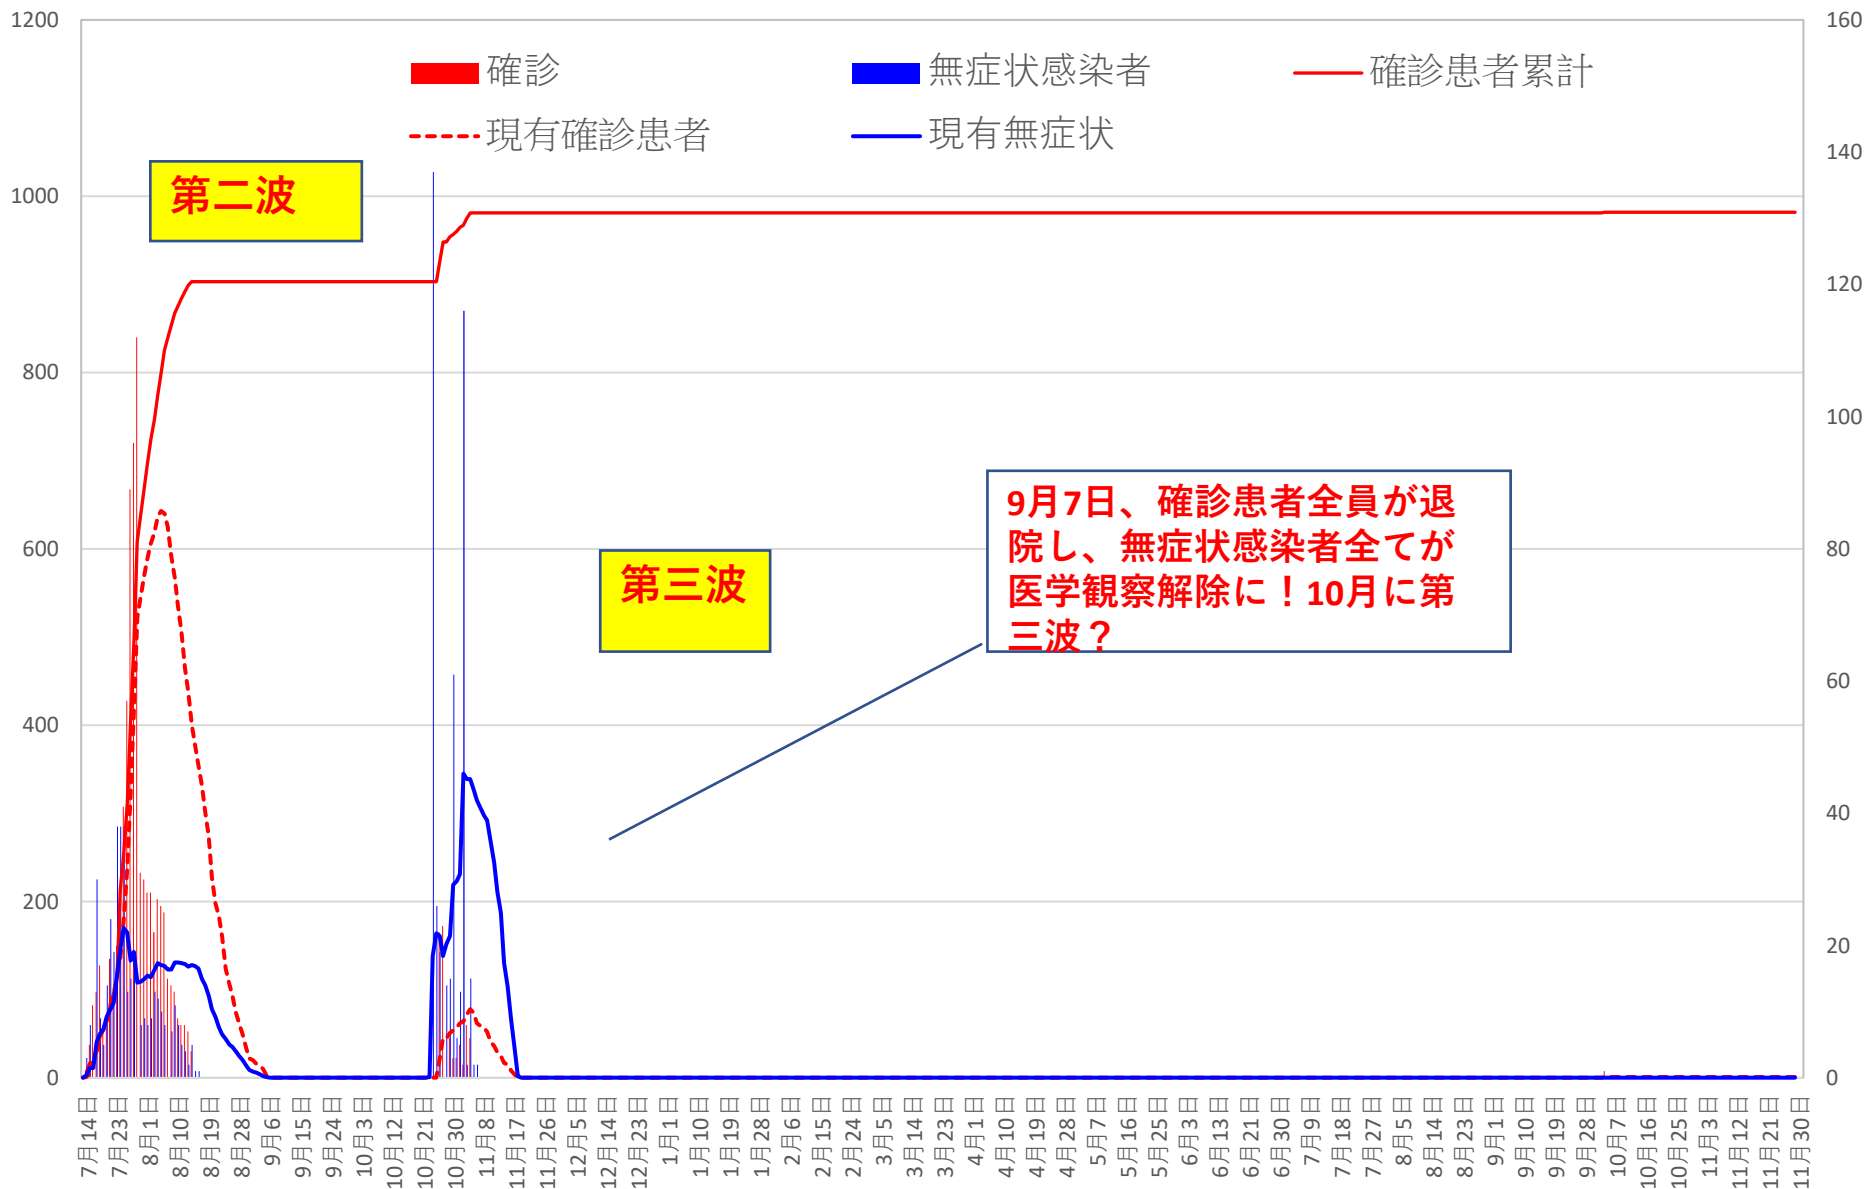

COVID-19 新疆自治区

Dec. 01, 2021