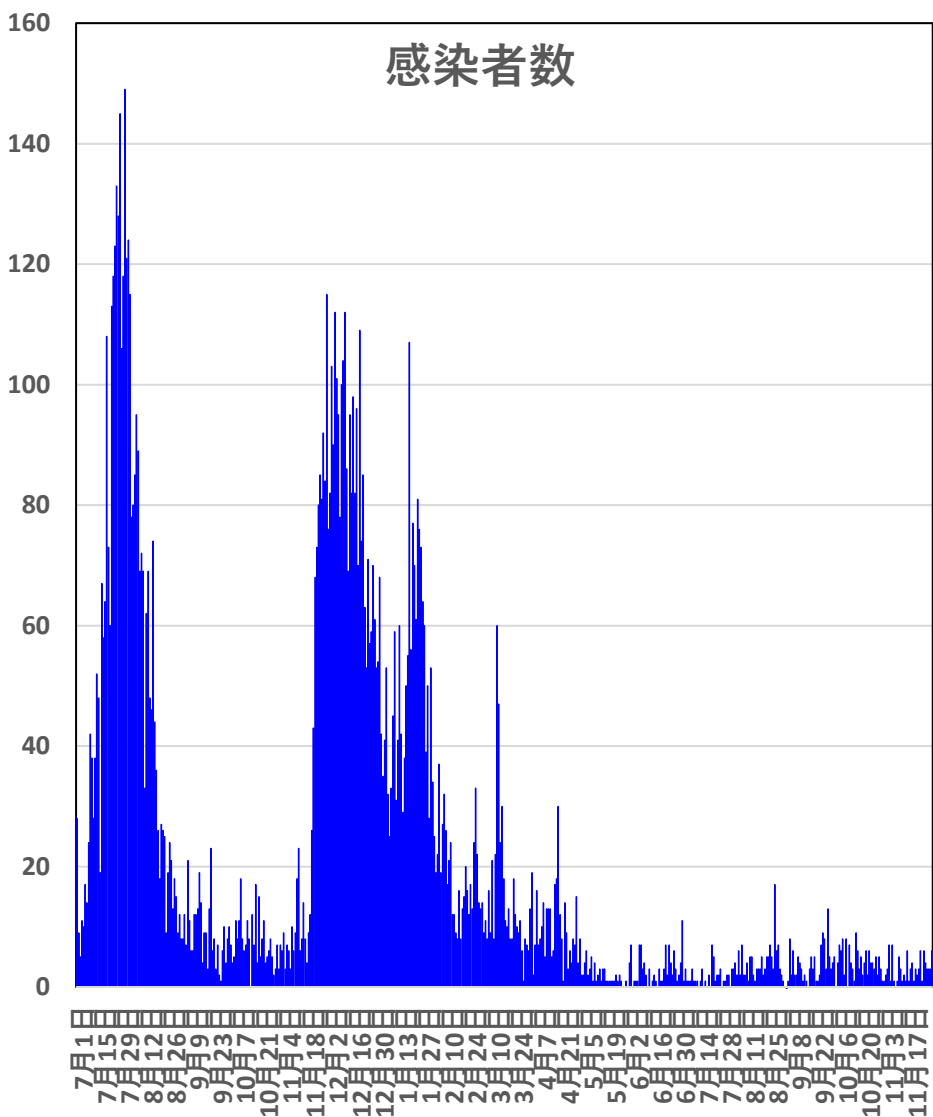

民主派抗議活動以後の香港

Dec. 01, 2021

香港では国安法制定の7月1日前後と周延さんら民主派が投獄された11月24日前後に感染者死者が急増するのが特徴？