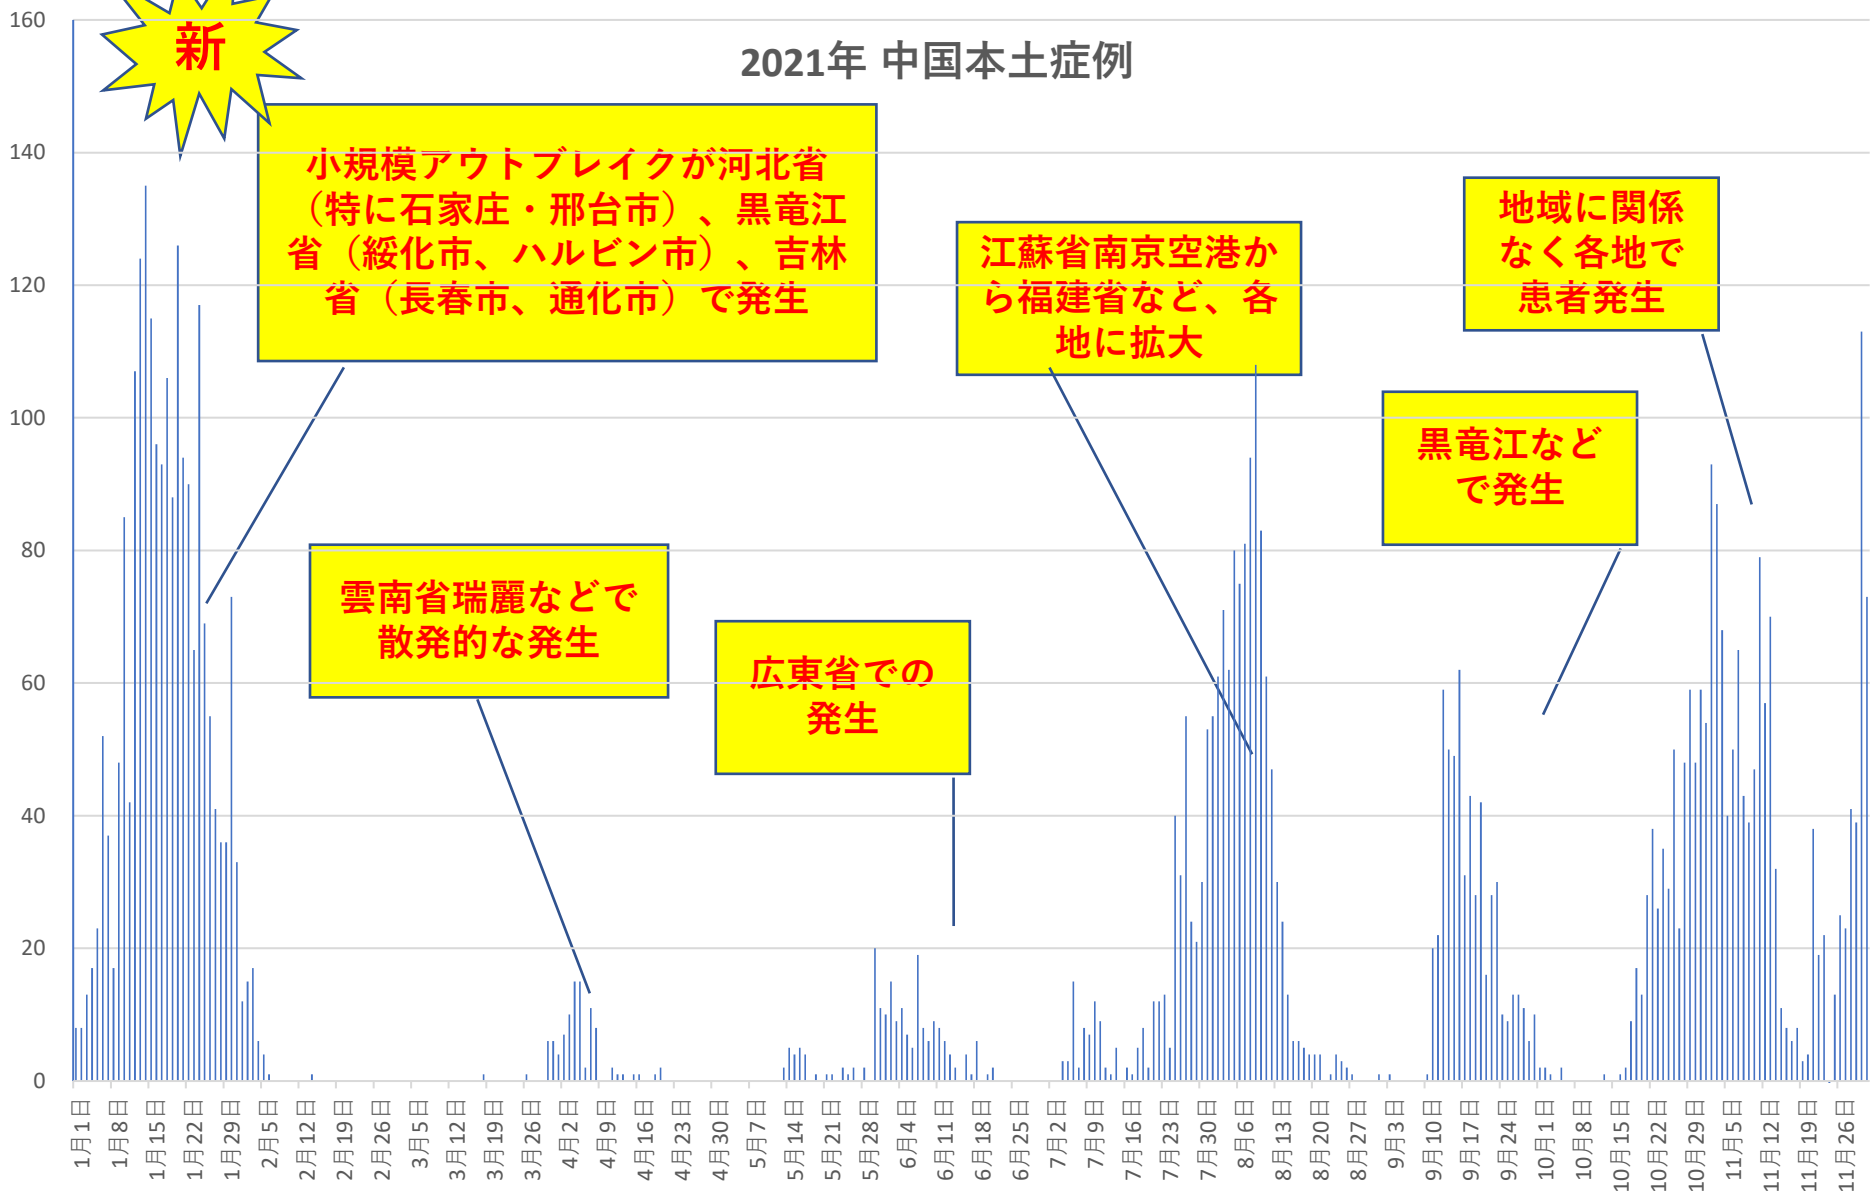

COVID-19 中国発症・死者数

Dec. 02, 2021

COVID-19 中国発症者数 Dec. 02, 2021

COVID-19 中国死者数

Dec. 02, 2021

COVID-19 無症状感染者

Dec. 02, 2021

新発無症状感染者推移

無症状感染者の推移 (累計)

COVID-19 輸入患者

Dec. 02, 2021

COVID-19 2001年本土患者

Dec. 02, 2021

COVID-19 輸入症例Top5 Dec. 02, 2021

主要省市別輸入症例推移

- 上海
- 広東
- 四川
- 陝西
- 雲南
- 福建
- その他

8月21日 8月29日 9月6日 9月14日 9月22日 9月30日 10月8日 10月16日 10月24日 11月1日 11月9日 11月17日 11月25日 12月3日 12月11日 12月19日 12月27日 1月4日 1月11日 1月19日 1月27日 2月4日 2月12日 2月20日 2月28日 3月8日 3月16日 3月24日 4月1日 4月9日 4月17日 4月25日 5月3日 5月11日 5月19日 5月27日 6月4日 6月12日 6月20日 6月28日 7月6日 7月14日 7月22日 7月30日 8月7日 8月15日 8月23日 8月31日 9月8日 9月16日 9月24日 10月2日 10月10日 10月18日 10月26日 11月3日 11月11日 11月19日 11月27日

香港日々の推移

香港死者数の推移

民主派抗議活動以後の香港

Dec. 02, 2021

香港では国安法制定の7月1日前後と周延さんら民主派が投獄された11月24日前後に感染者死者が急増するのが特徴？

COVID-19マカオ感染者推移

Dec. 02, 2021

COVID-19台湾感染者推移