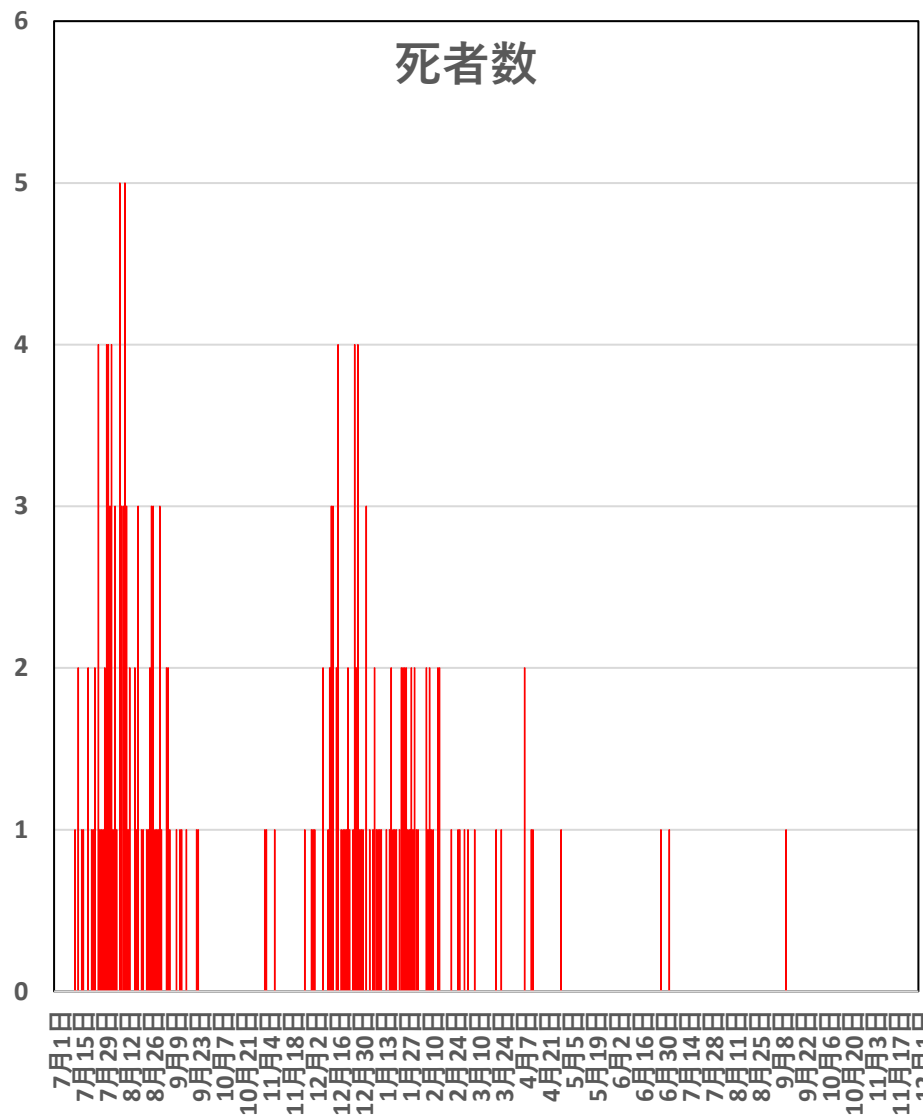

無症状感染者の推移 (累計)

COVID-19 輸入患者

Dec. 02, 2021

COVID-19 2001年本土患者

Dec. 02, 2021

COVID-19 輸入症例Top5 Dec. 02, 2021

主要省市別輸入症例推移

- 上海
- 広東
- 四川
- 陝西
- 雲南
- 福建
- その他

8月21日 8月29日 9月6日 9月14日 9月22日 9月30日 10月8日 10月16日 10月24日 11月1日 11月9日 11月17日 11月25日 12月3日 12月11日 12月19日 12月27日 1月4日 1月11日 1月19日 1月27日 2月4日 2月12日 2月20日 2月28日 3月8日 3月16日 3月24日 4月1日 4月9日 4月17日 4月25日 5月3日 5月11日 5月19日 5月27日 6月4日 6月12日 6月20日 6月28日 7月6日 7月14日 7月22日 7月30日 8月7日 8月15日 8月23日 8月31日 9月8日 9月16日 9月24日 10月2日 10月10日 10月18日 10月26日 11月3日 11月11日 11月19日 11月27日

香港日々の推移

香港死者数の推移

民主派抗議活動以後の香港

Dec. 02, 2021

香港では国安法制定の7月1日前後と周延さんら民主派が投獄された11月24日前後に感染者死者が急増するのが特徴？

COVID-19マカオ感染者推移

Dec. 02, 2021

COVID-19台湾感染者推移

Dec. 02, 2021

台湾感染者推移

COVID-19台湾感染者推移

Dec. 02, 2021