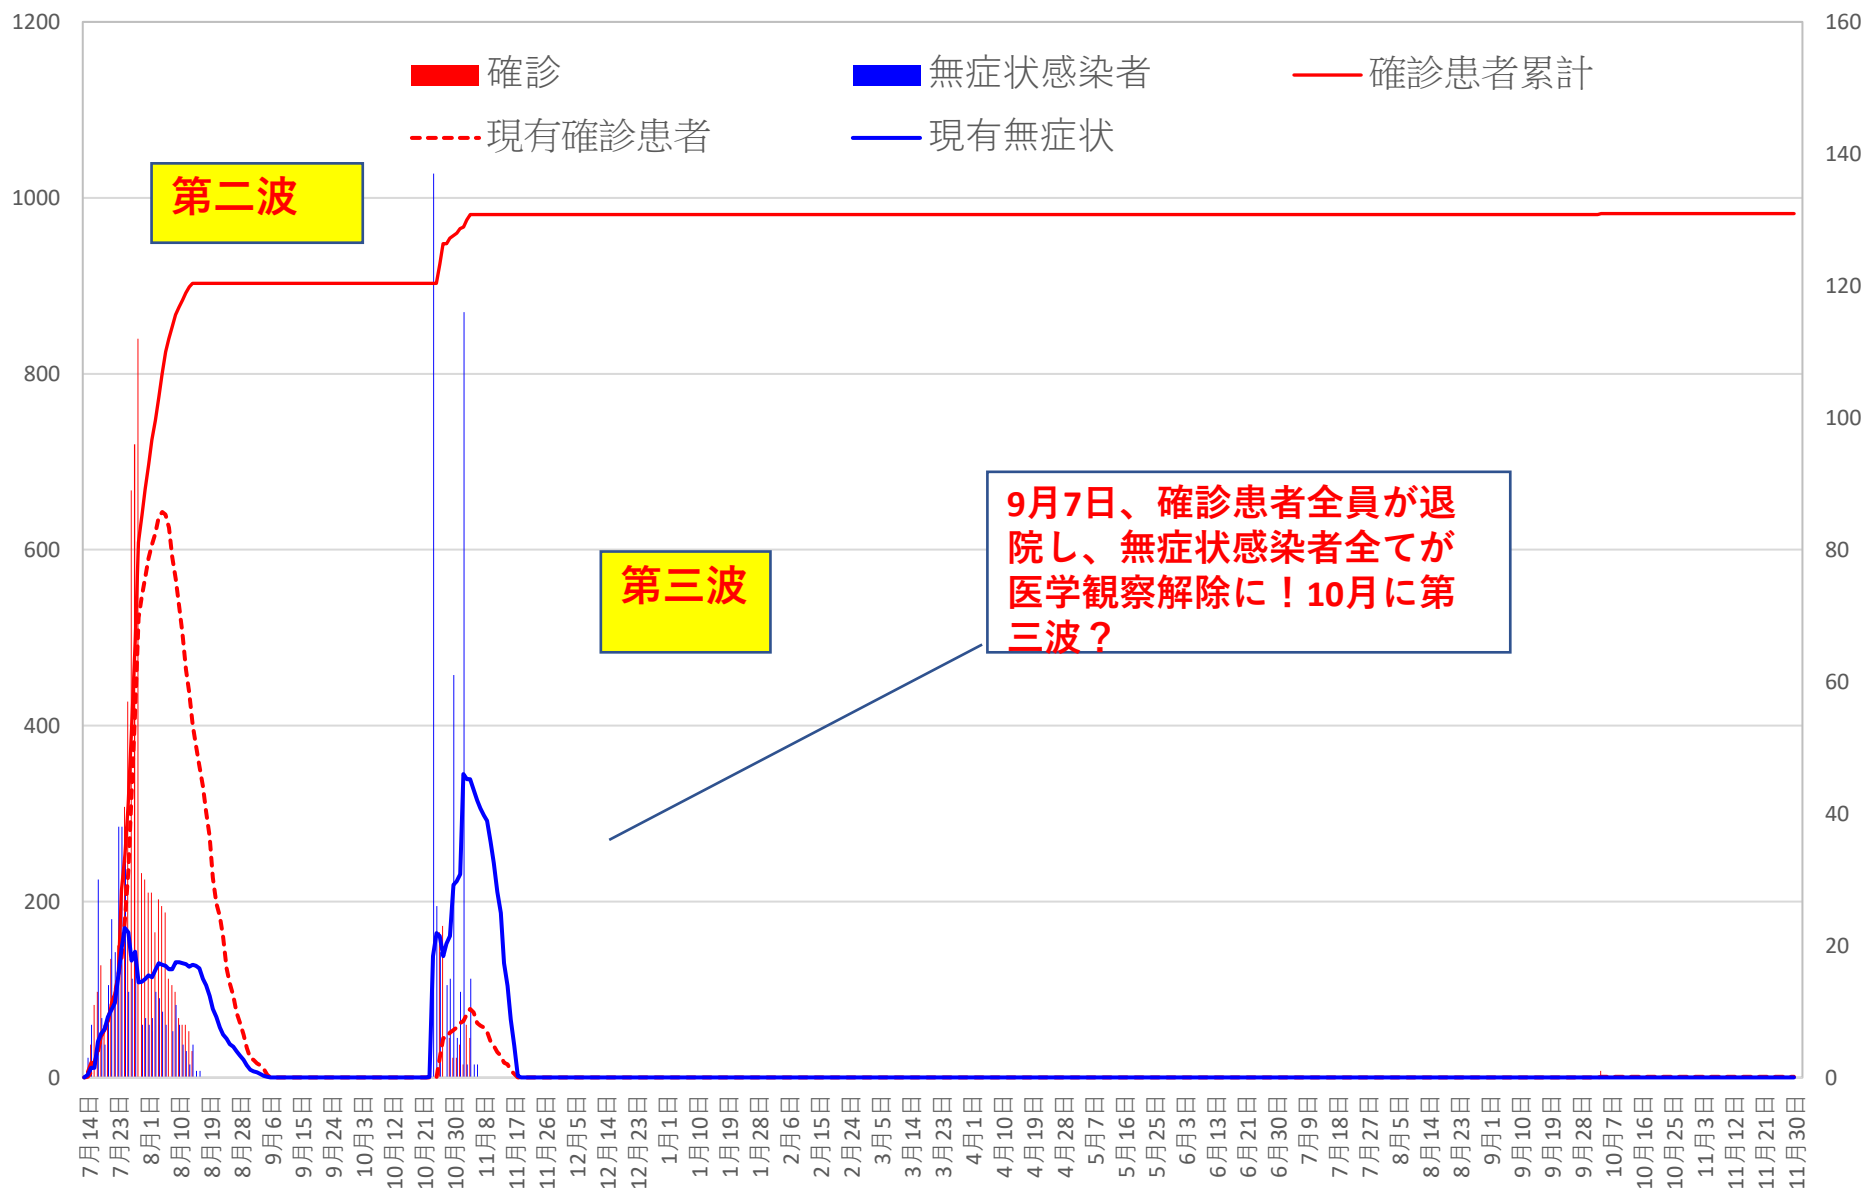

8月21日 8月29日 9月6日 9月14日 9月22日 9月30日 10月8日 10月16日 10月24日 11月1日 11月9日 11月17日 11月25日 12月3日 12月11日 12月19日 12月27日 1月4日 1月11日 1月19日 1月27日 2月4日 2月12日 2月20日 2月28日 3月8日 3月16日 3月24日 4月1日 4月9日 4月17日 4月25日 5月3日 5月11日 5月19日 5月27日 6月4日 6月12日 6月20日 6月28日 7月6日 7月14日 7月22日 7月30日 8月7日 8月15日 8月23日 8月31日 9月8日 9月16日 9月24日 10月2日 10月10日 10月18日 10月26日 11月3日 11月11日 11月19日 11月27日

COVID-19 上海輸入症例

Dec. 02, 2021

COVID-19 北京&河北省

Dec. 02, 2021

COVID-19 新疆自治区

Dec. 02, 2021

COVID-19香港感染者推移 Dec. 02, 2021

COVID-19香港感染者推移 Dec. 02, 2021

香港日々の推移

香港死者数の推移

民主派抗議活動以後の香港

Dec. 02, 2021

香港では国安法制定の7月1日前後と周延さんら民主派が投獄された11月24日前後に感染者死者が急増するのが特徴？

COVID-19マカオ感染者推移

Dec. 02, 2021

COVID-19台湾感染者推移