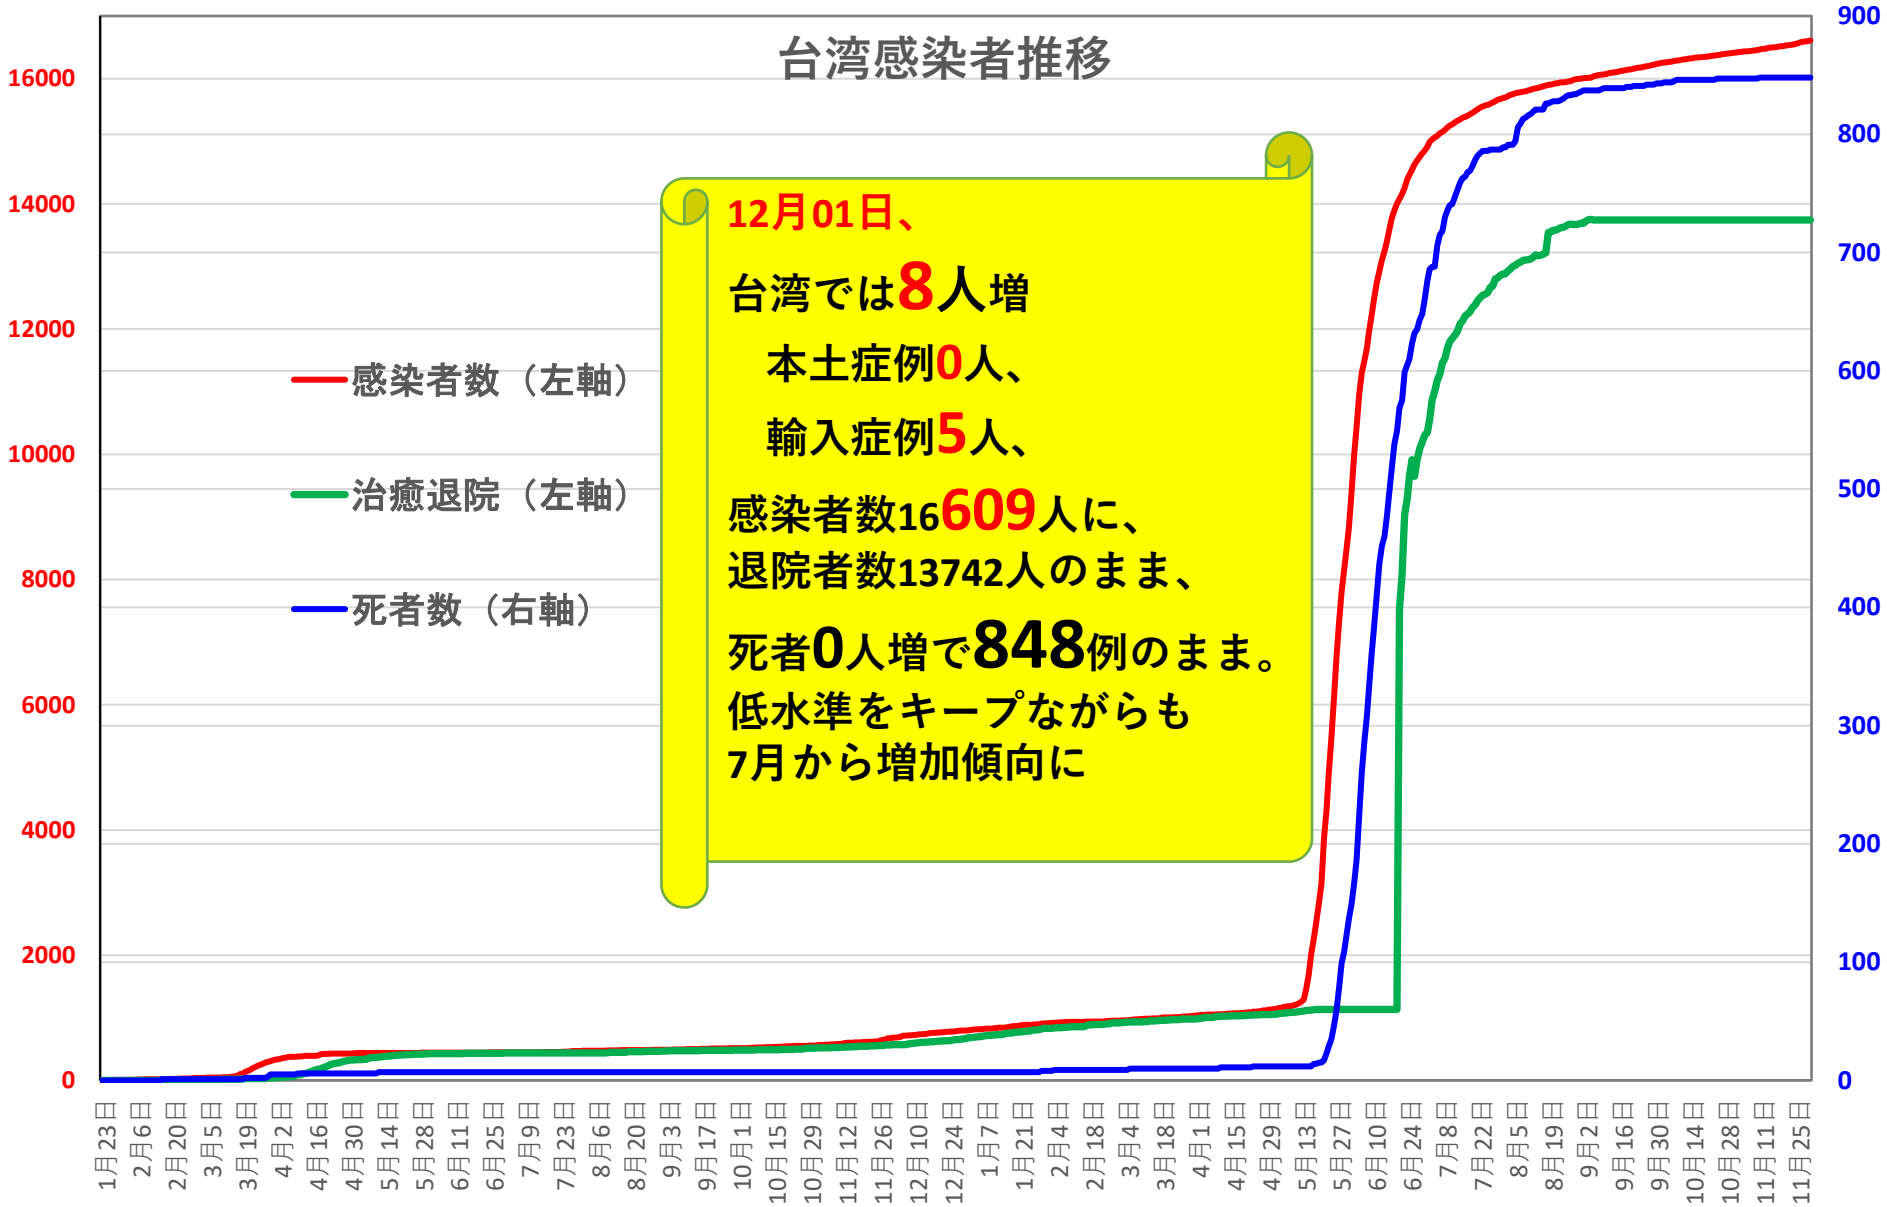

8月21日 8月29日 9月6日 9月14日 9月22日 9月30日 10月8日 10月16日 10月24日 11月1日 11月9日 11月17日 11月25日 12月3日 12月11日 12月19日 12月27日 1月4日 1月11日 1月19日 1月27日 2月4日 2月12日 2月20日 2月28日 3月8日 3月16日 3月24日 4月1日 4月9日 4月17日 4月25日 5月3日 5月11日 5月19日 5月27日 6月4日 6月12日 6月20日 6月28日 7月6日 7月14日 7月22日 7月30日 8月7日 8月15日 8月23日 8月31日 9月8日 9月16日 9月24日 10月2日 10月10日 10月18日 10月26日 11月3日 11月11日 11月19日 11月27日

COVID-19 上海輸入症例

Dec. 02, 2021

COVID-19 北京&河北省

Dec. 02, 2021

COVID-19 新疆自治区

Dec. 02, 2021

COVID-19香港感染者推移 Dec. 02, 2021

COVID-19香港感染者推移 Dec. 02, 2021

香港日々の推移

香港死者数の推移

民主派抗議活動以後の香港

Dec. 02, 2021

香港では国安法制定の7月1日前後と周延さんら民主派が投獄された11月24日前後に感染者死者が急増するのが特徴？

COVID-19マカオ感染者推移

Dec. 02, 2021

COVID-19台湾感染者推移

Dec. 02, 2021

台湾感染者推移

COVID-19台湾感染者推移

Dec. 02, 2021