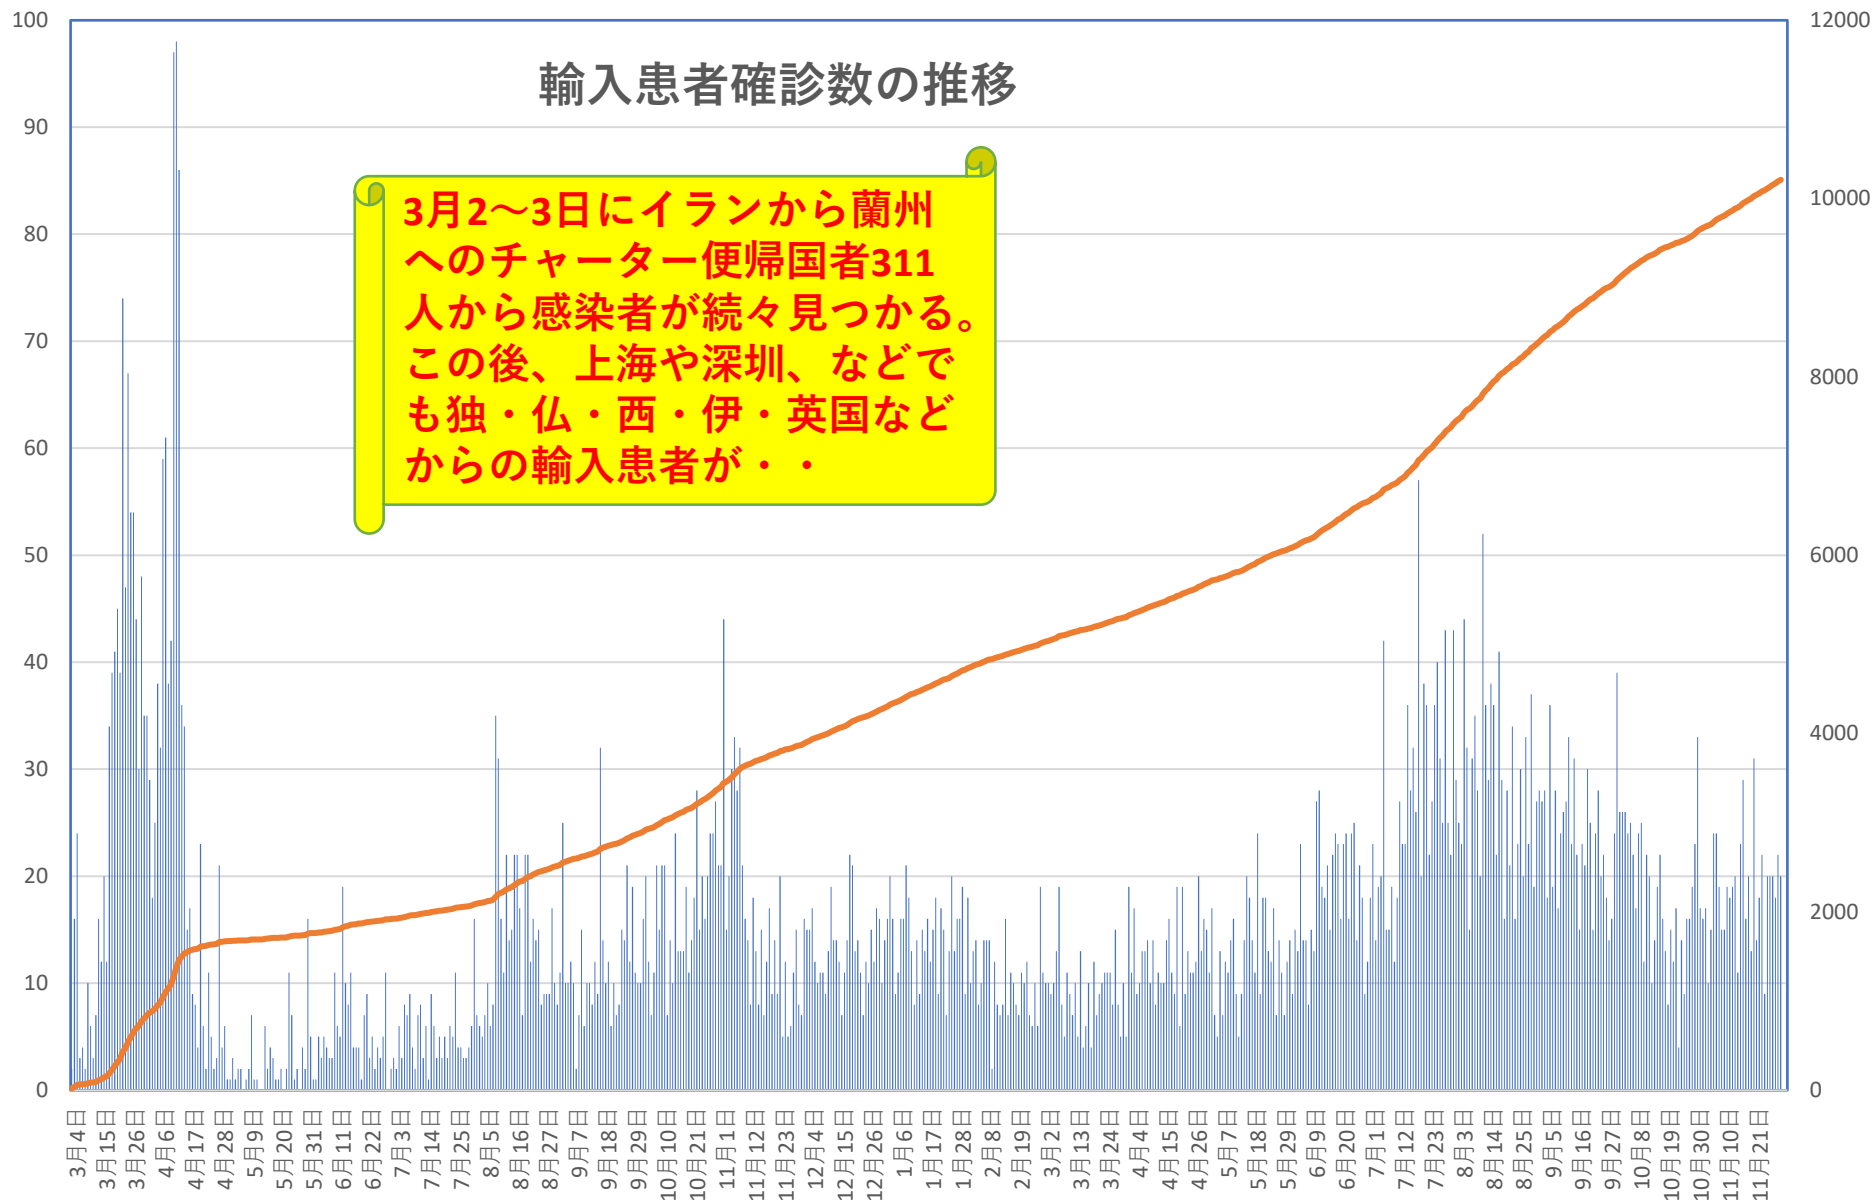

COVID-19 中国発症・死者数

Dec. 02, 2021

COVID-19 中国発症者数 Dec. 02, 2021

COVID-19 中国死者数

Dec. 02, 2021

COVID-19 無症状感染者

Dec. 02, 2021

新発無症状感染者推移

無症状感染者の推移 (累計)

COVID-19 輸入患者

Dec. 02, 2021

COVID-19 2001年本土患者

Dec. 02, 2021

COVID-19 輸入症例Top5 Dec. 02, 2021

主要省市別輸入症例推移

- 上海
- 広東
- 四川
- 陝西
- 雲南
- 福建
- その他

8月21日 8月29日 9月6日 9月14日 9月22日 9月30日 10月8日 10月16日 10月24日 11月1日 11月9日 11月17日 11月25日 12月3日 12月11日 12月19日 12月27日 1月4日 1月11日 1月19日 1月27日 2月4日 2月12日 2月20日 2月28日 3月8日 3月16日 3月24日 4月1日 4月9日 4月17日 4月25日 5月3日 5月11日 5月19日 5月27日 6月4日 6月12日 6月20日 6月28日 7月6日 7月14日 7月22日 7月30日 8月7日 8月15日 8月23日 8月31日 9月8日 9月16日 9月24日 10月2日 10月10日 10月18日 10月26日 11月3日 11月11日 11月19日 11月27日

香港日々の推移

香港死者数の推移

民主派抗議活動以後の香港

Dec. 02, 2021

香港では国安法制定の7月1日前後と周延さんら民主派が投獄された11月24日前後に感染者死者が急増するのが特徴？

COVID-19マカオ感染者推移

Dec. 02, 2021

COVID-19台湾感染者推移