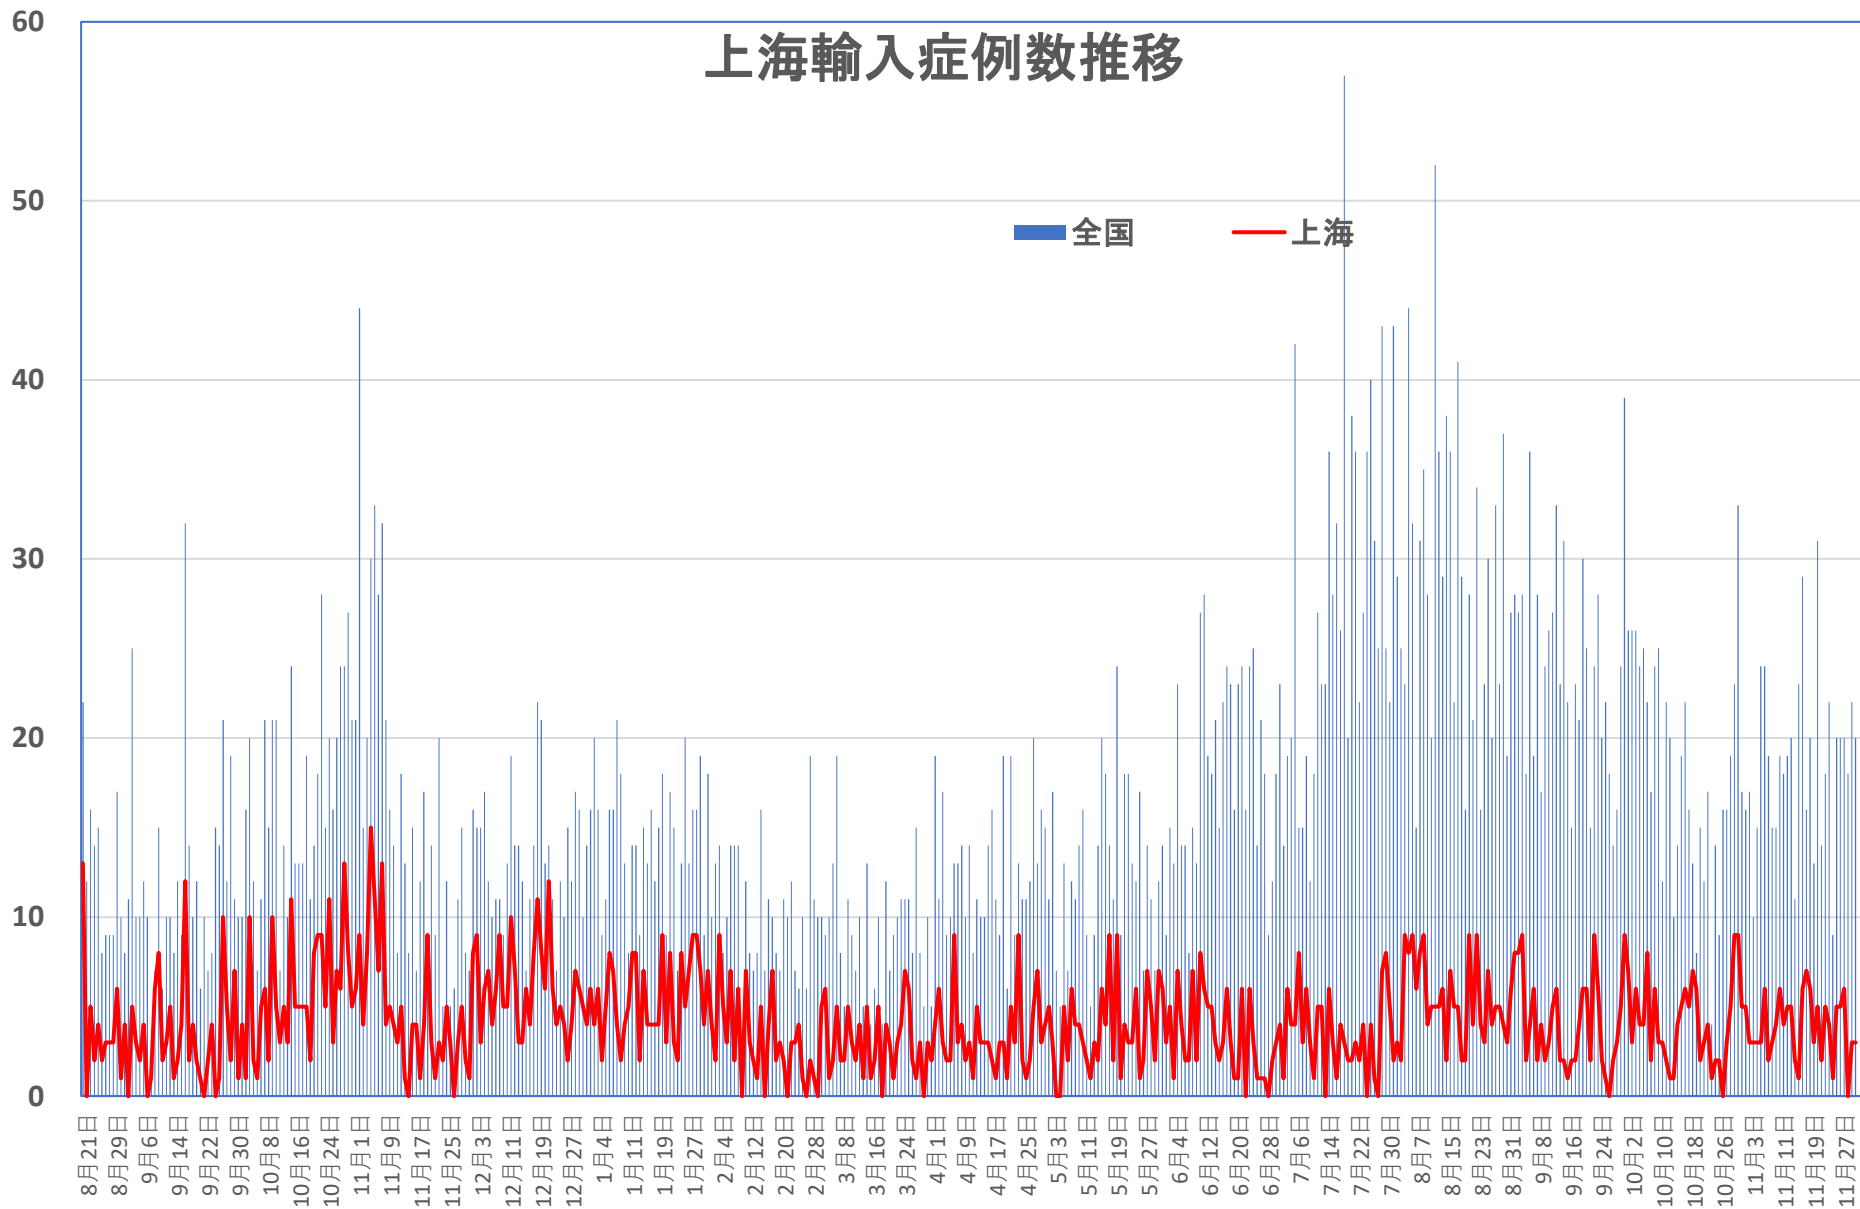

COVID-19 上海輸入症例

Dec. 02, 2021