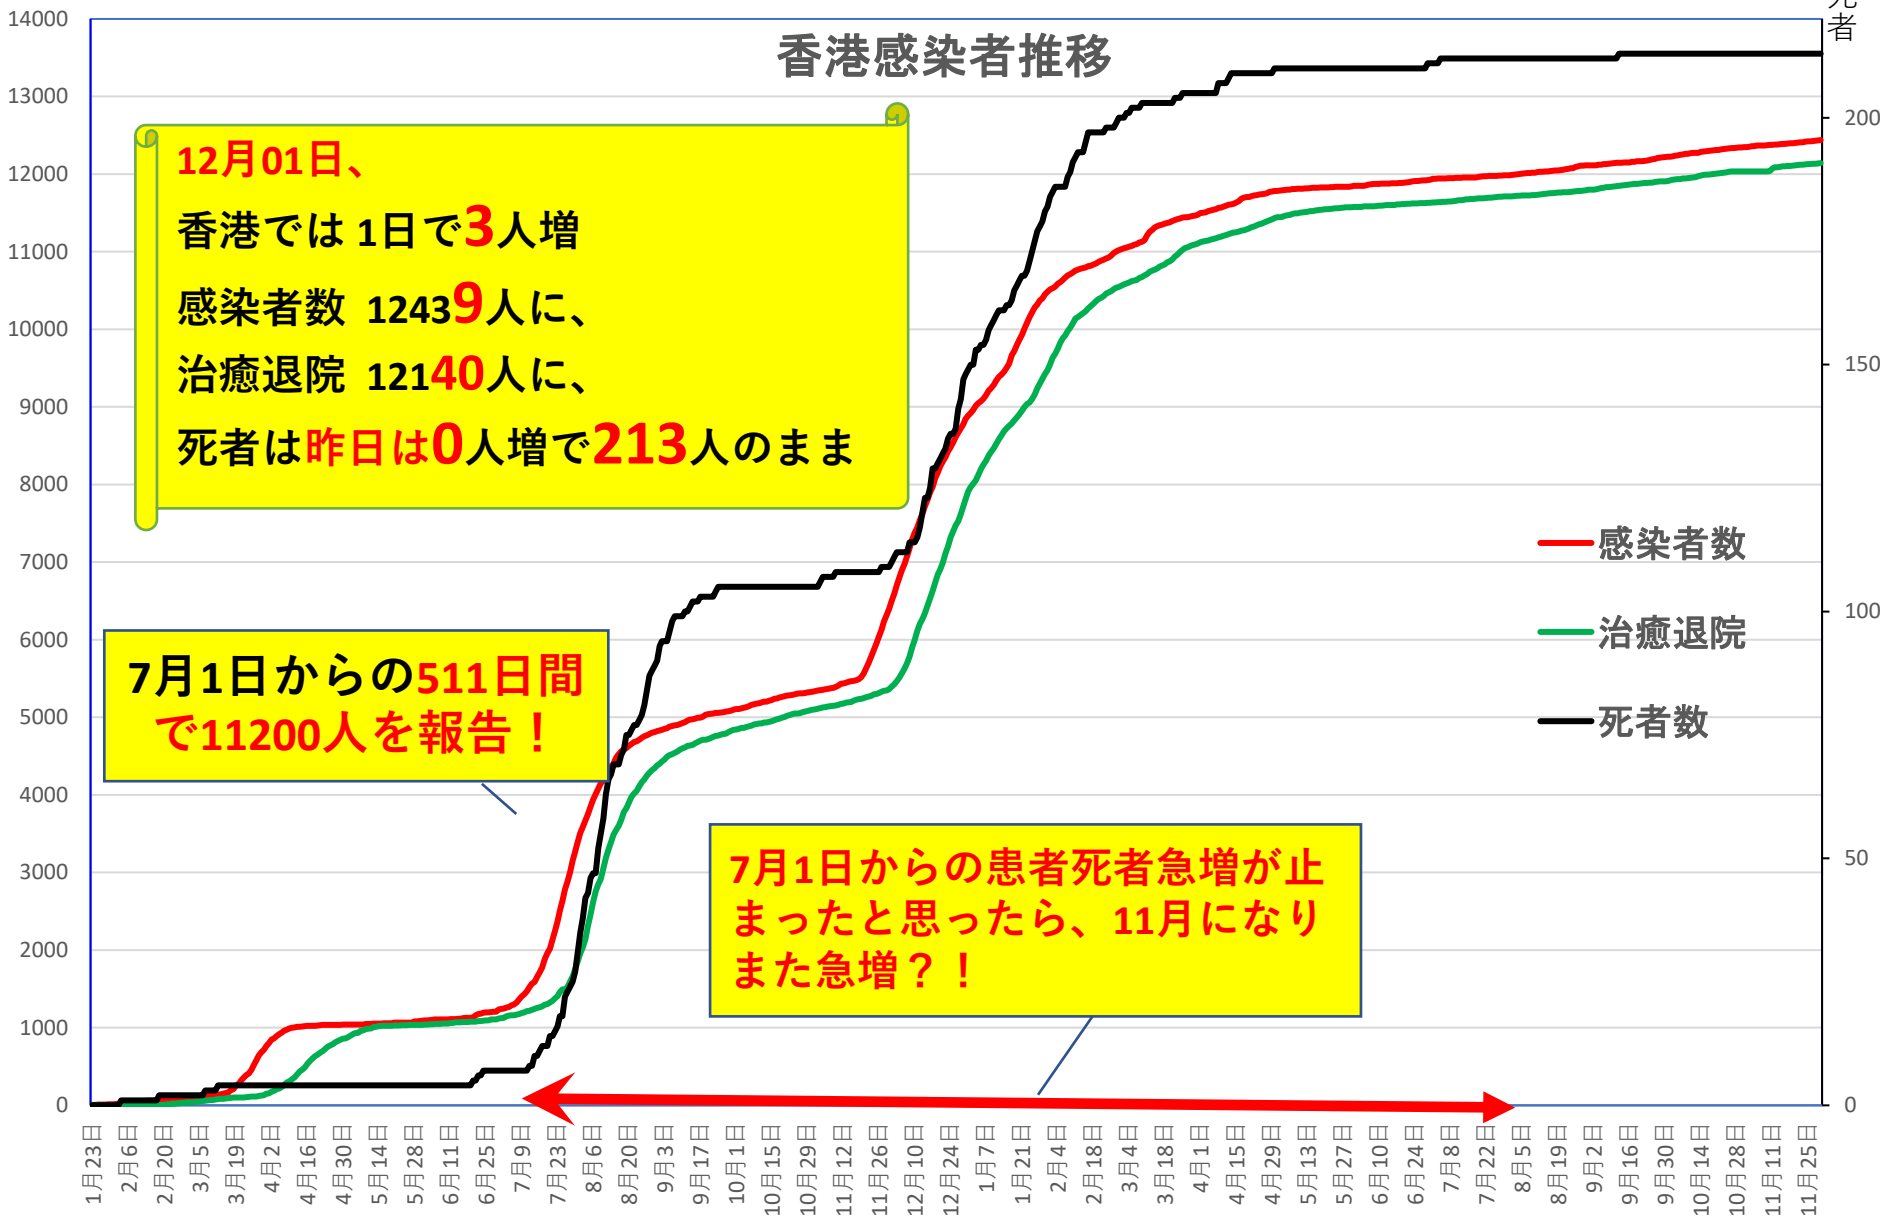

8月21日 8月29日 9月6日 9月14日 9月22日 9月30日 10月8日 10月16日 10月24日 11月1日 11月9日 11月17日 11月25日 12月3日 12月11日 12月19日 12月27日 1月4日 1月11日 1月19日 1月27日 2月4日 2月12日 2月20日 2月28日 3月8日 3月16日 3月24日 4月1日 4月9日 4月17日 4月25日 5月3日 5月11日 5月19日 5月27日 6月4日 6月12日 6月20日 6月28日 7月6日 7月14日 7月22日 7月30日 8月7日 8月15日 8月23日 8月31日 9月8日 9月16日 9月24日 10月2日 10月10日 10月18日 10月26日 11月3日 11月11日 11月19日 11月27日

COVID-19 上海輸入症例

Dec. 02, 2021

COVID-19 北京&河北省

Dec. 02, 2021

COVID-19 新疆自治区

Dec. 02, 2021

COVID-19香港感染者推移 Dec. 02, 2021

COVID-19香港感染者推移 Dec. 02, 2021

香港日々の推移

香港死者数の推移

民主派抗議活動以後の香港

Dec. 02, 2021

香港では国安法制定の7月1日前後と周延さんら民主派が投獄された11月24日前後に感染者死者が急増するのが特徴？

COVID-19マカオ感染者推移

Dec. 02, 2021

COVID-19台湾感染者推移