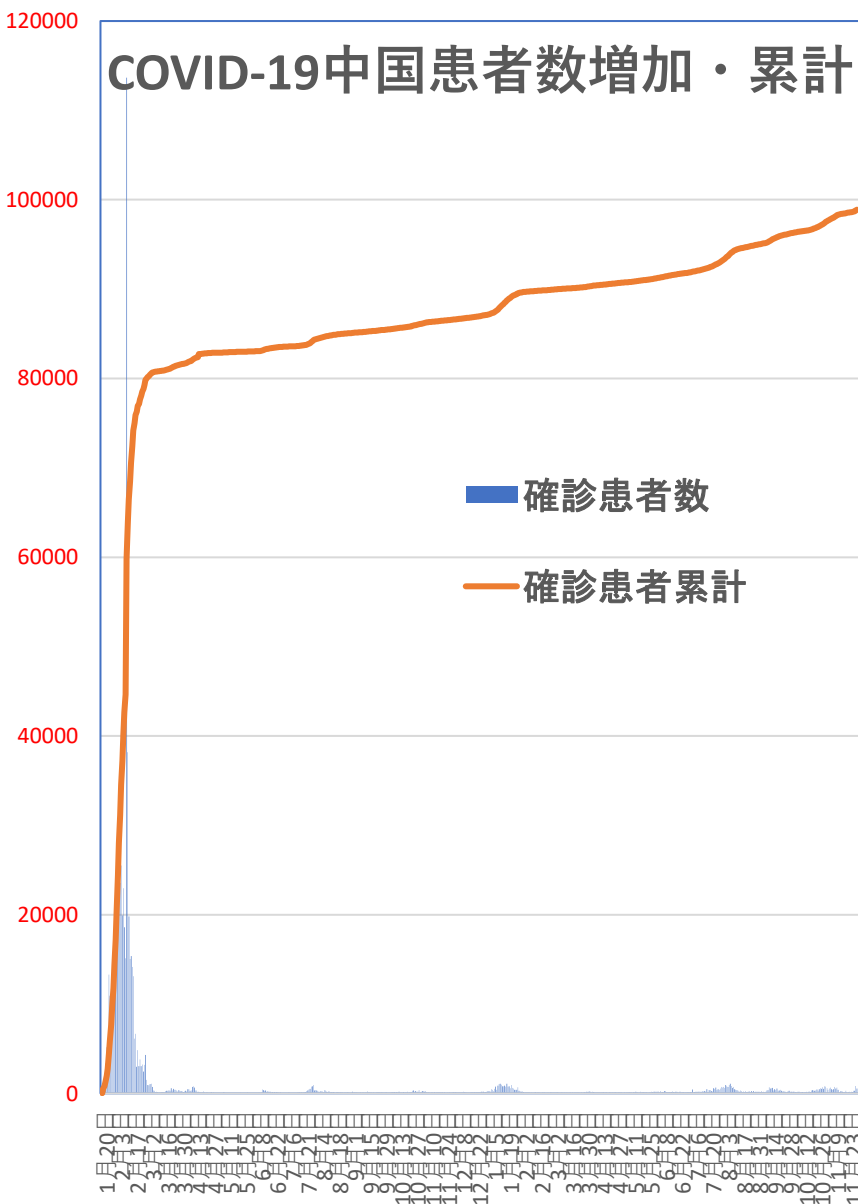

COVID-19 中国発症・死者数

Dec. 02, 2021

COVID-19 中国発症者数 Dec. 02, 2021

COVID-19 中国死者数

Dec. 02, 2021

COVID-19 無症状感染者

Dec. 02, 2021

新発無症状感染者推移

無症状感染者の推移 (累計)

COVID-19 輸入患者

Dec. 02, 2021

COVID-19 2001年本土患者

Dec. 02, 2021

COVID-19 輸入症例Top5 Dec. 02, 2021

主要省市別輸入症例推移

- 上海
- 広東
- 四川
- 陝西
- 雲南
- 福建
- その他

8月21日 8月29日 9月6日 9月14日 9月22日 9月30日 10月8日 10月16日 10月24日 11月1日 11月9日 11月17日 11月25日 12月3日 12月11日 12月19日 12月27日 1月4日 1月11日 1月19日 1月27日 2月4日 2月12日 2月20日 2月28日 3月8日 3月16日 3月24日 4月1日 4月9日 4月17日 4月25日 5月3日 5月11日 5月19日 5月27日 6月4日 6月12日 6月20日 6月28日 7月6日 7月14日 7月22日 7月30日 8月7日 8月15日 8月23日 8月31日 9月8日 9月16日 9月24日 10月2日 10月10日 10月18日 10月26日 11月3日 11月11日 11月19日 11月27日