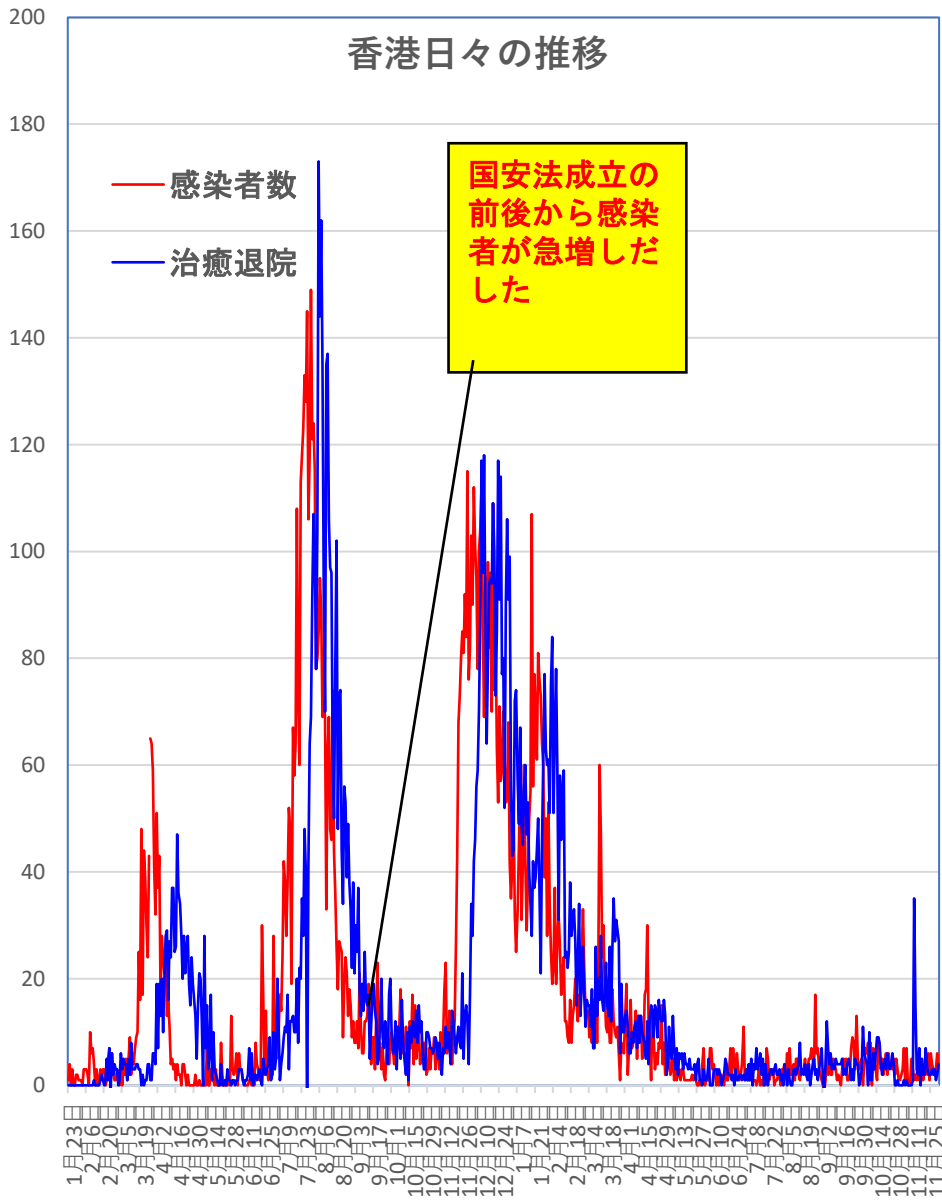

8月21日 8月29日 9月6日 9月14日 9月22日 9月30日 10月8日 10月16日 10月24日 11月1日 11月9日 11月17日 11月25日 12月3日 12月11日 12月19日 12月27日 1月4日 1月11日 1月19日 1月27日 2月4日 2月12日 2月20日 2月28日 3月8日 3月16日 3月24日 4月1日 4月9日 4月17日 4月25日 5月3日 5月11日 5月19日 5月27日 6月4日 6月12日 6月20日 6月28日 7月6日 7月14日 7月22日 7月30日 8月7日 8月15日 8月23日 8月31日 9月8日 9月16日 9月24日 10月2日 10月10日 10月18日 10月26日 11月3日 11月11日 11月19日 11月27日

COVID-19 上海輸入症例

Dec. 02, 2021

COVID-19 北京&河北省

Dec. 02, 2021

COVID-19 新疆自治区

Dec. 02, 2021

COVID-19香港感染者推移 Dec. 02, 2021

COVID-19香港感染者推移 Dec. 02, 2021

香港日々の推移

香港死者数の推移

民主派抗議活動以後の香港

Dec. 02, 2021

香港では国安法制定の7月1日前後と周延さんら民主派が投獄された11月24日前後に感染者死者が急増するのが特徴？

COVID-19マカオ感染者推移

Dec. 02, 2021

COVID-19台湾感染者推移