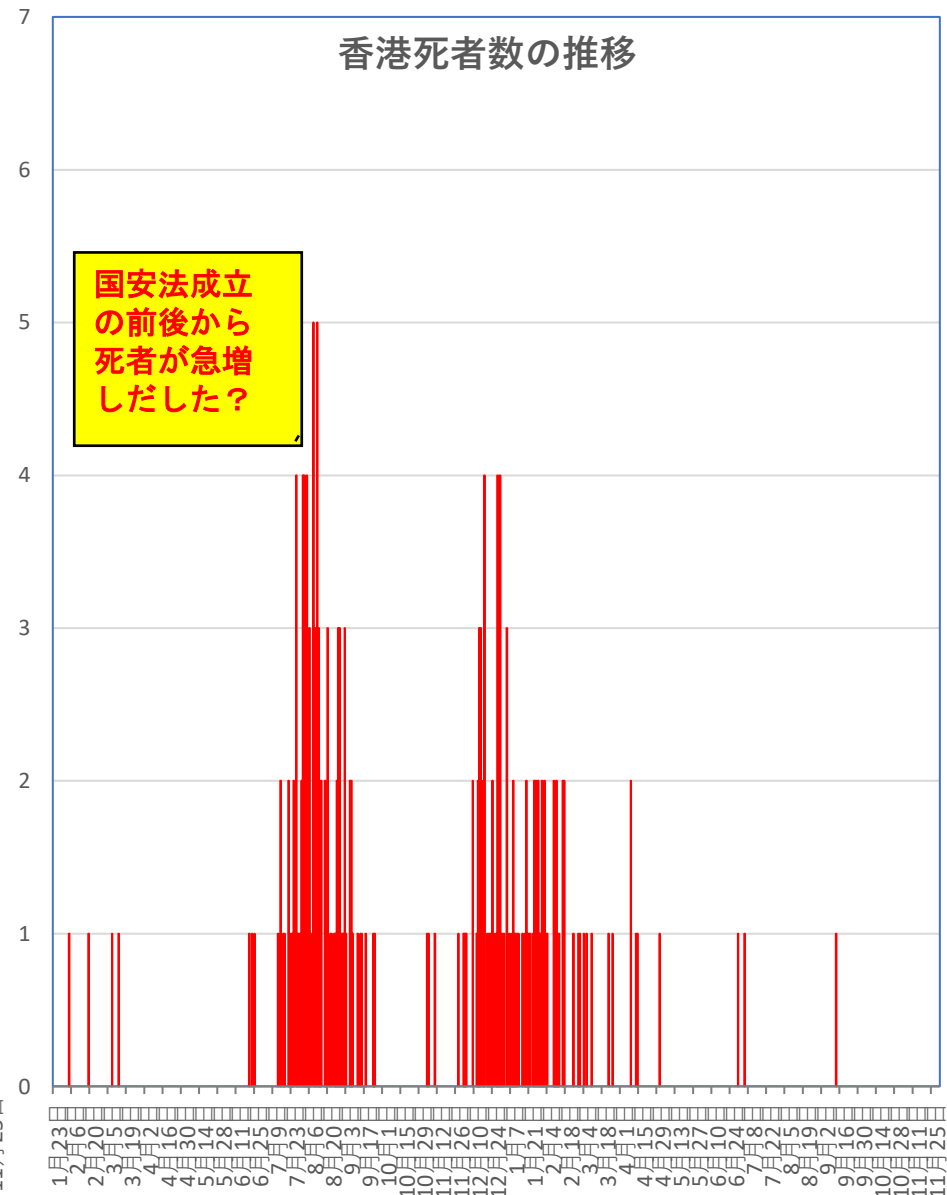

8月21日 8月29日 9月6日 9月14日 9月22日 9月30日 10月8日 10月16日 10月24日 11月1日 11月9日 11月17日 11月25日 12月3日 12月11日 12月19日 12月27日 1月4日 1月11日 1月19日 1月27日 2月4日 2月12日 2月20日 2月28日 3月8日 3月16日 3月24日 4月1日 4月9日 4月17日 4月25日 5月3日 5月11日 5月19日 5月27日 6月4日 6月12日 6月20日 6月28日 7月6日 7月14日 7月22日 7月30日 8月7日 8月15日 8月23日 8月31日 9月8日 9月16日 9月24日 10月2日 10月10日 10月18日 10月26日 11月3日 11月11日 11月19日 11月27日

COVID-19 上海輸入症例

Dec. 02, 2021

COVID-19 北京&河北省

Dec. 02, 2021

COVID-19 新疆自治区

Dec. 02, 2021

COVID-19香港感染者推移 Dec. 02, 2021

COVID-19香港感染者推移 Dec. 02, 2021

香港日々の推移

香港死者数の推移

民主派抗議活動以後の香港

Dec. 02, 2021

香港では国安法制定の7月1日前後と周延さんら民主派が投獄された11月24日前後に感染者死者が急増するのが特徴？

COVID-19マカオ感染者推移

Dec. 02, 2021

COVID-19台湾感染者推移