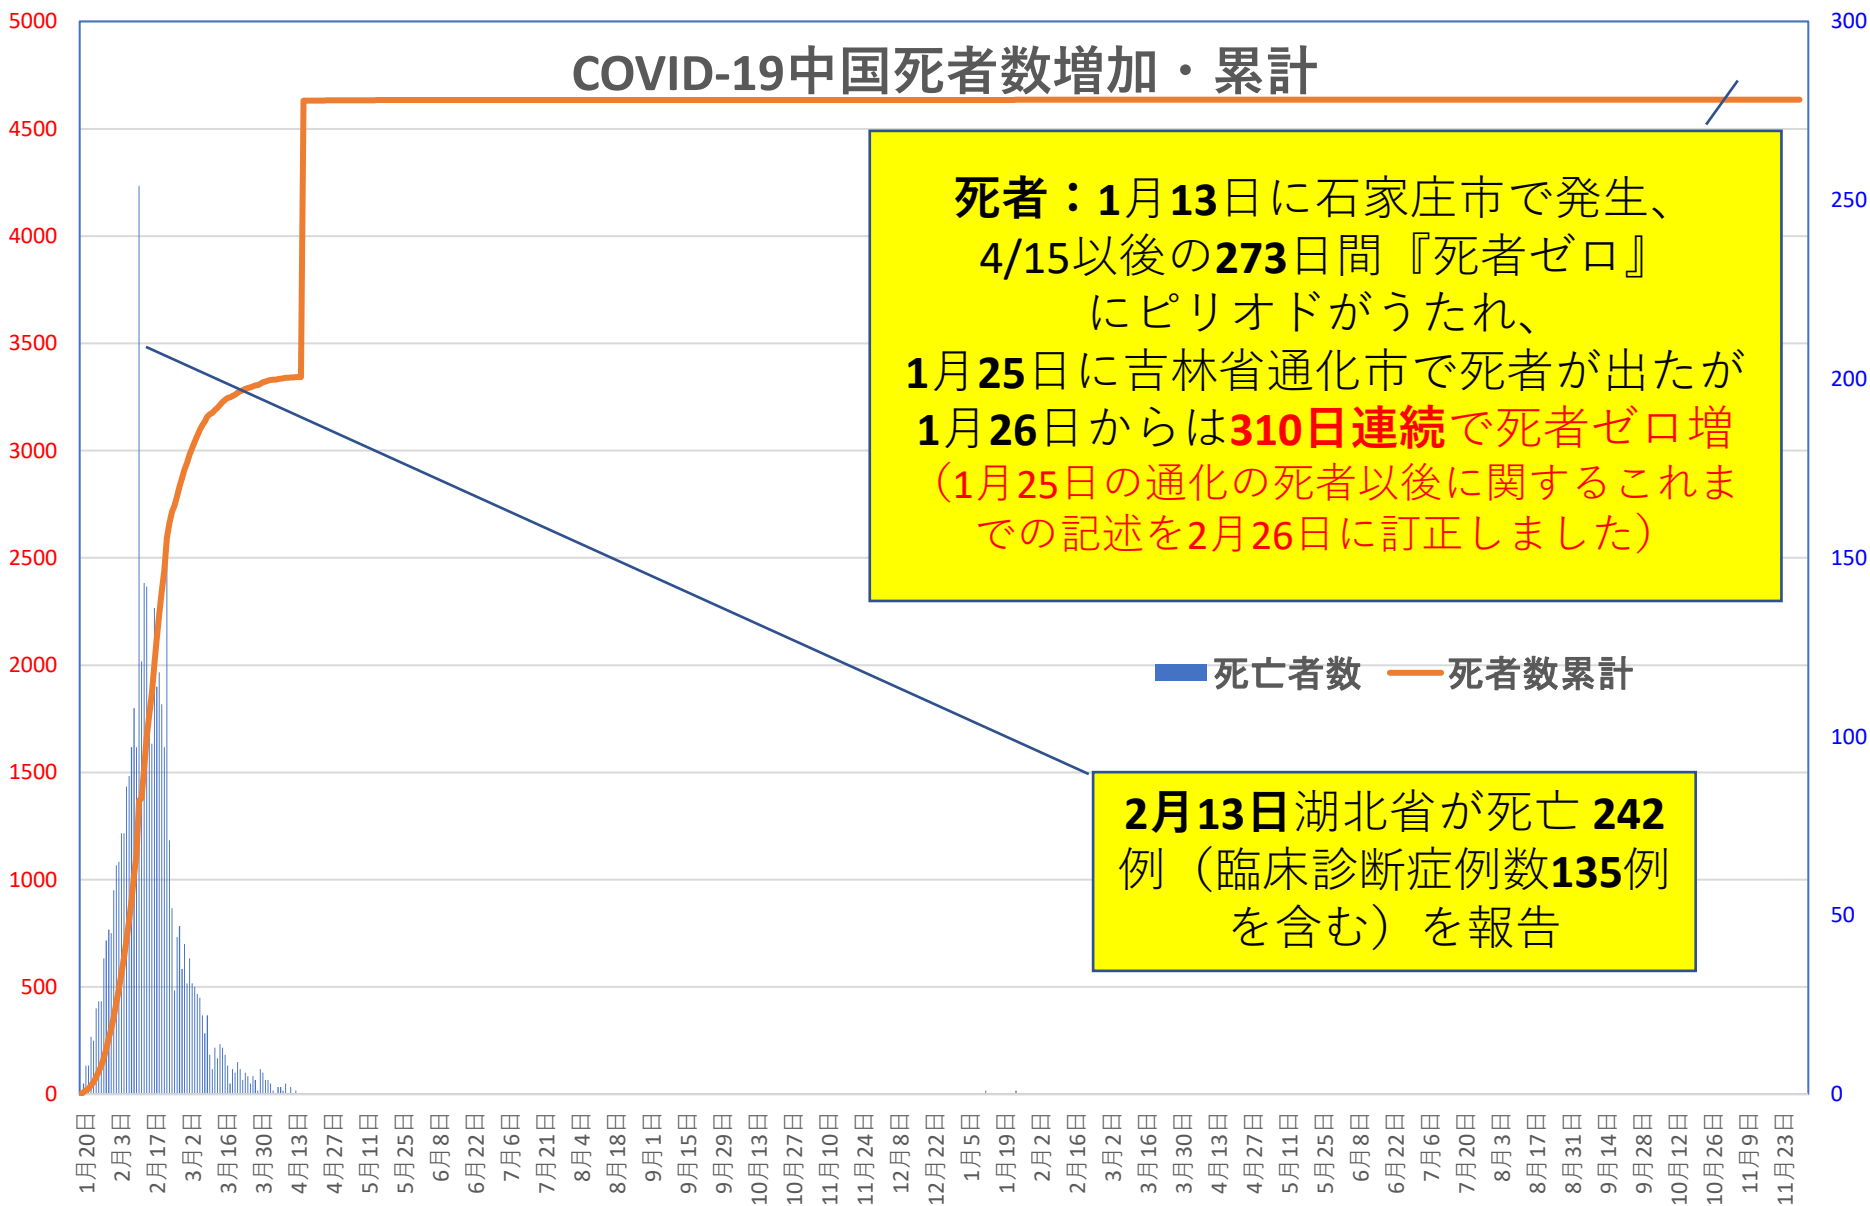

COVID-19 中国発症・死者数

Dec. 02, 2021

COVID-19 中国発症者数 Dec. 02, 2021

COVID-19 中国死者数

Dec. 02, 2021

COVID-19 無症状感染者

Dec. 02, 2021

新発無症状感染者推移

無症状感染者の推移 (累計)

COVID-19 輸入患者

Dec. 02, 2021

COVID-19 2001年本土患者

Dec. 02, 2021

COVID-19 輸入症例Top5 Dec. 02, 2021

主要省市別輸入症例推移

- 上海
- 広東
- 四川
- 陝西
- 雲南
- 福建
- その他

8月21日 8月29日 9月6日 9月14日 9月22日 9月30日 10月8日 10月16日 10月24日 11月1日 11月9日 11月17日 11月25日 12月3日 12月11日 12月19日 12月27日 1月4日 1月11日 1月19日 1月27日 2月4日 2月12日 2月20日 2月28日 3月8日 3月16日 3月24日 4月1日 4月9日 4月17日 4月25日 5月3日 5月11日 5月19日 5月27日 6月4日 6月12日 6月20日 6月28日 7月6日 7月14日 7月22日 7月30日 8月7日 8月15日 8月23日 8月31日 9月8日 9月16日 9月24日 10月2日 10月10日 10月18日 10月26日 11月3日 11月11日 11月19日 11月27日