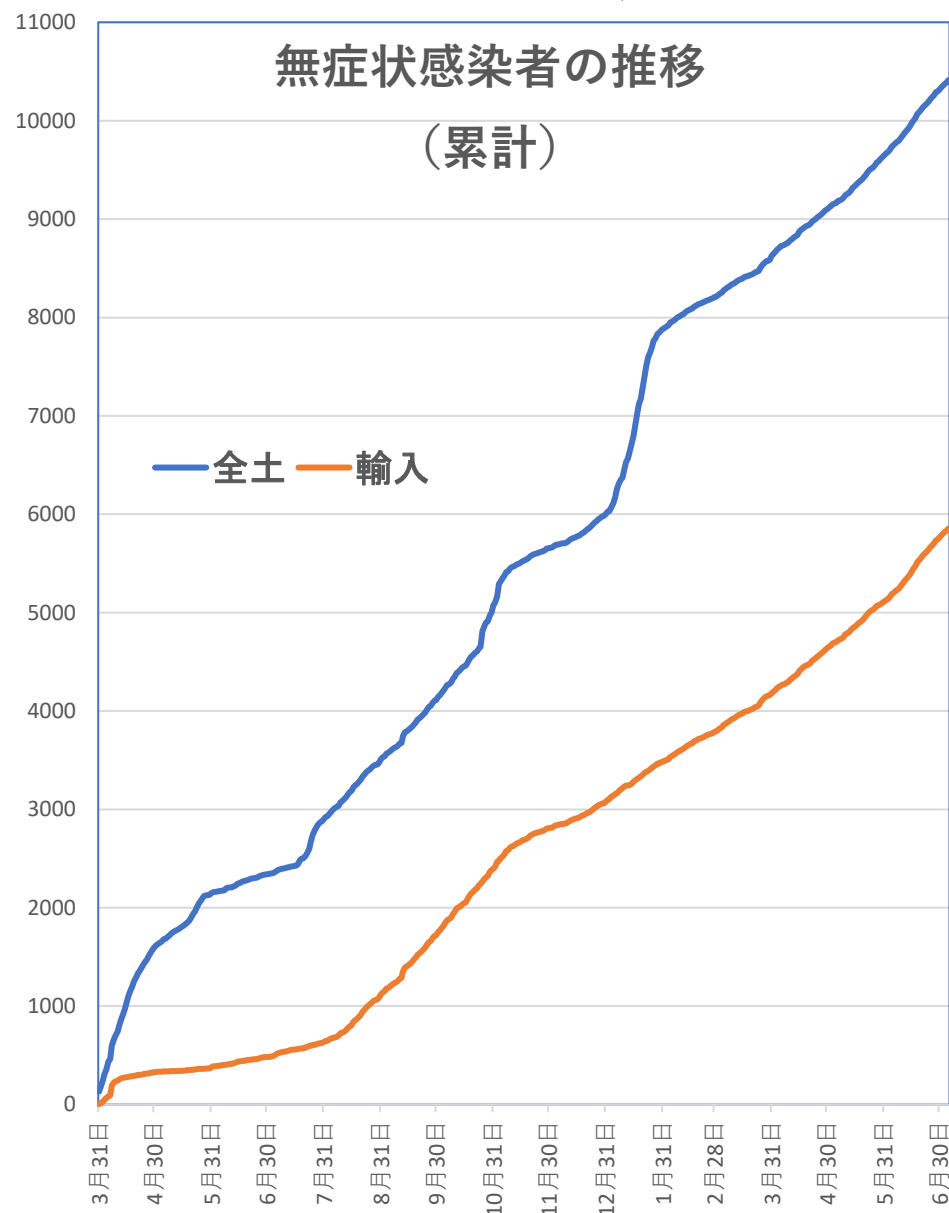

COVID-19 中国発症・死者数

Dec. 02, 2021

COVID-19 中国発症者数 Dec. 02, 2021

COVID-19 中国死者数

Dec. 02, 2021

COVID-19 無症状感染者

Dec. 02, 2021

新発無症状感染者推移

無症状感染者の推移 (累計)

COVID-19 輸入患者

Dec. 02, 2021

COVID-19 2001年本土患者

Dec. 02, 2021

COVID-19 輸入症例Top5 Dec. 02, 2021

主要省市別輸入症例推移

- 上海
- 広東
- 四川
- 陝西
- 雲南
- 福建
- その他

8月21日 8月29日 9月6日 9月14日 9月22日 9月30日 10月8日 10月16日 10月24日 11月1日 11月9日 11月17日 11月25日 12月3日 12月11日 12月19日 12月27日 1月4日 1月11日 1月19日 1月27日 2月4日 2月12日 2月20日 2月28日 3月8日 3月16日 3月24日 4月1日 4月9日 4月17日 4月25日 5月3日 5月11日 5月19日 5月27日 6月4日 6月12日 6月20日 6月28日 7月6日 7月14日 7月22日 7月30日 8月7日 8月15日 8月23日 8月31日 9月8日 9月16日 9月24日 10月2日 10月10日 10月18日 10月26日 11月3日 11月11日 11月19日 11月27日

香港日々の推移

香港死者数の推移

民主派抗議活動以後の香港

Dec. 02, 2021

香港では国安法制定の7月1日前後と周延さんら民主派が投獄された11月24日前後に感染者死者が急増するのが特徴？

COVID-19マカオ感染者推移

Dec. 02, 2021

COVID-19台湾感染者推移