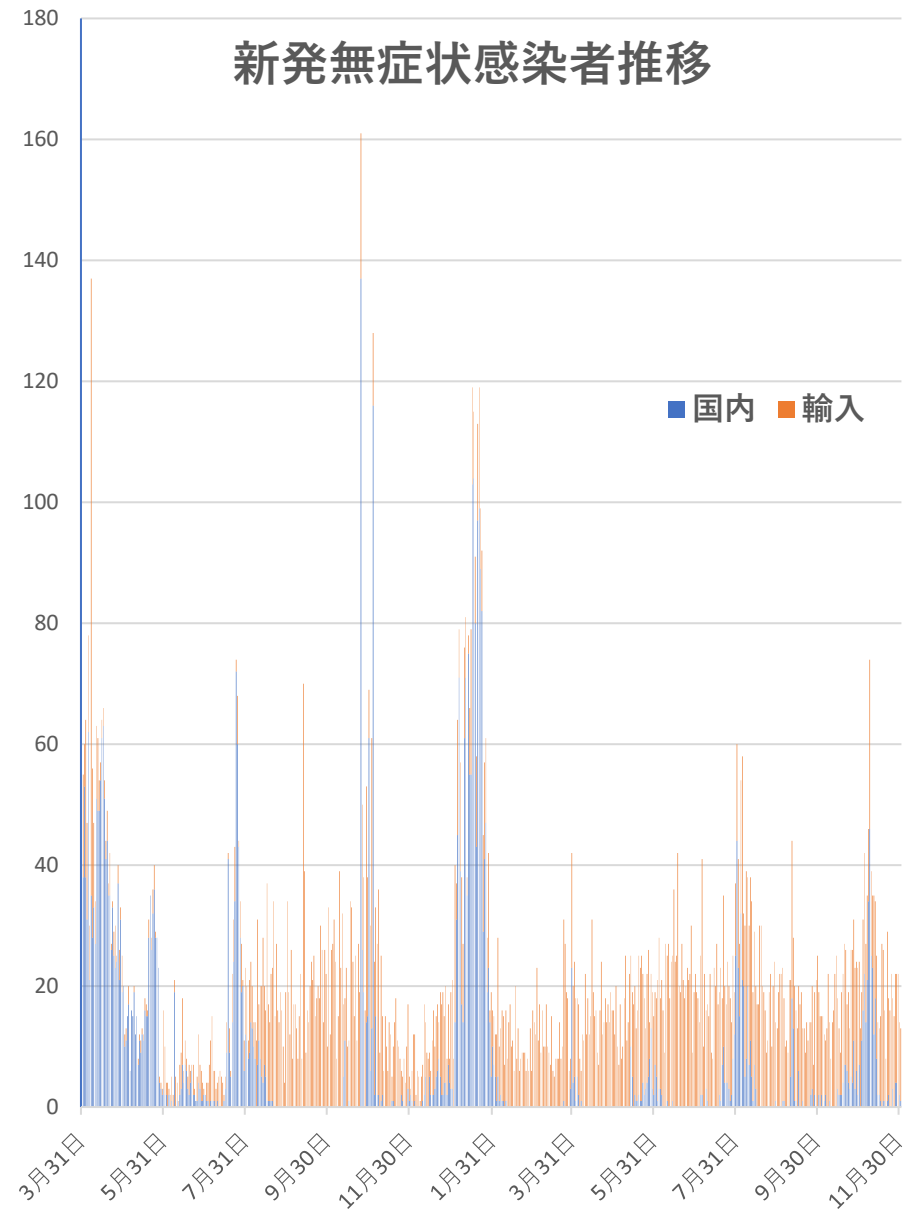

COVID-19 中国発症・死者数

Dec. 02, 2021

COVID-19 中国発症者数 Dec. 02, 2021

COVID-19 中国死者数

Dec. 02, 2021

COVID-19 無症状感染者

Dec. 02, 2021

新発無症状感染者推移

無症状感染者の推移 (累計)

COVID-19 輸入患者

Dec. 02, 2021

COVID-19 2001年本土患者

Dec. 02, 2021

COVID-19 輸入症例Top5 Dec. 02, 2021

主要省市別輸入症例推移

- 上海
- 広東
- 四川
- 陝西
- 雲南
- 福建
- その他

8月21日 8月29日 9月6日 9月14日 9月22日 9月30日 10月8日 10月16日 10月24日 11月1日 11月9日 11月17日 11月25日 12月3日 12月11日 12月19日 12月27日 1月4日 1月11日 1月19日 1月27日 2月4日 2月12日 2月20日 2月28日 3月8日 3月16日 3月24日 4月1日 4月9日 4月17日 4月25日 5月3日 5月11日 5月19日 5月27日 6月4日 6月12日 6月20日 6月28日 7月6日 7月14日 7月22日 7月30日 8月7日 8月15日 8月23日 8月31日 9月8日 9月16日 9月24日 10月2日 10月10日 10月18日 10月26日 11月3日 11月11日 11月19日 11月27日

香港日々の推移

香港死者数の推移

民主派抗議活動以後の香港

Dec. 02, 2021

香港では国安法制定の7月1日前後と周延さんら民主派が投獄された11月24日前後に感染者死者が急増するのが特徴？

COVID-19マカオ感染者推移

Dec. 02, 2021

COVID-19台湾感染者推移