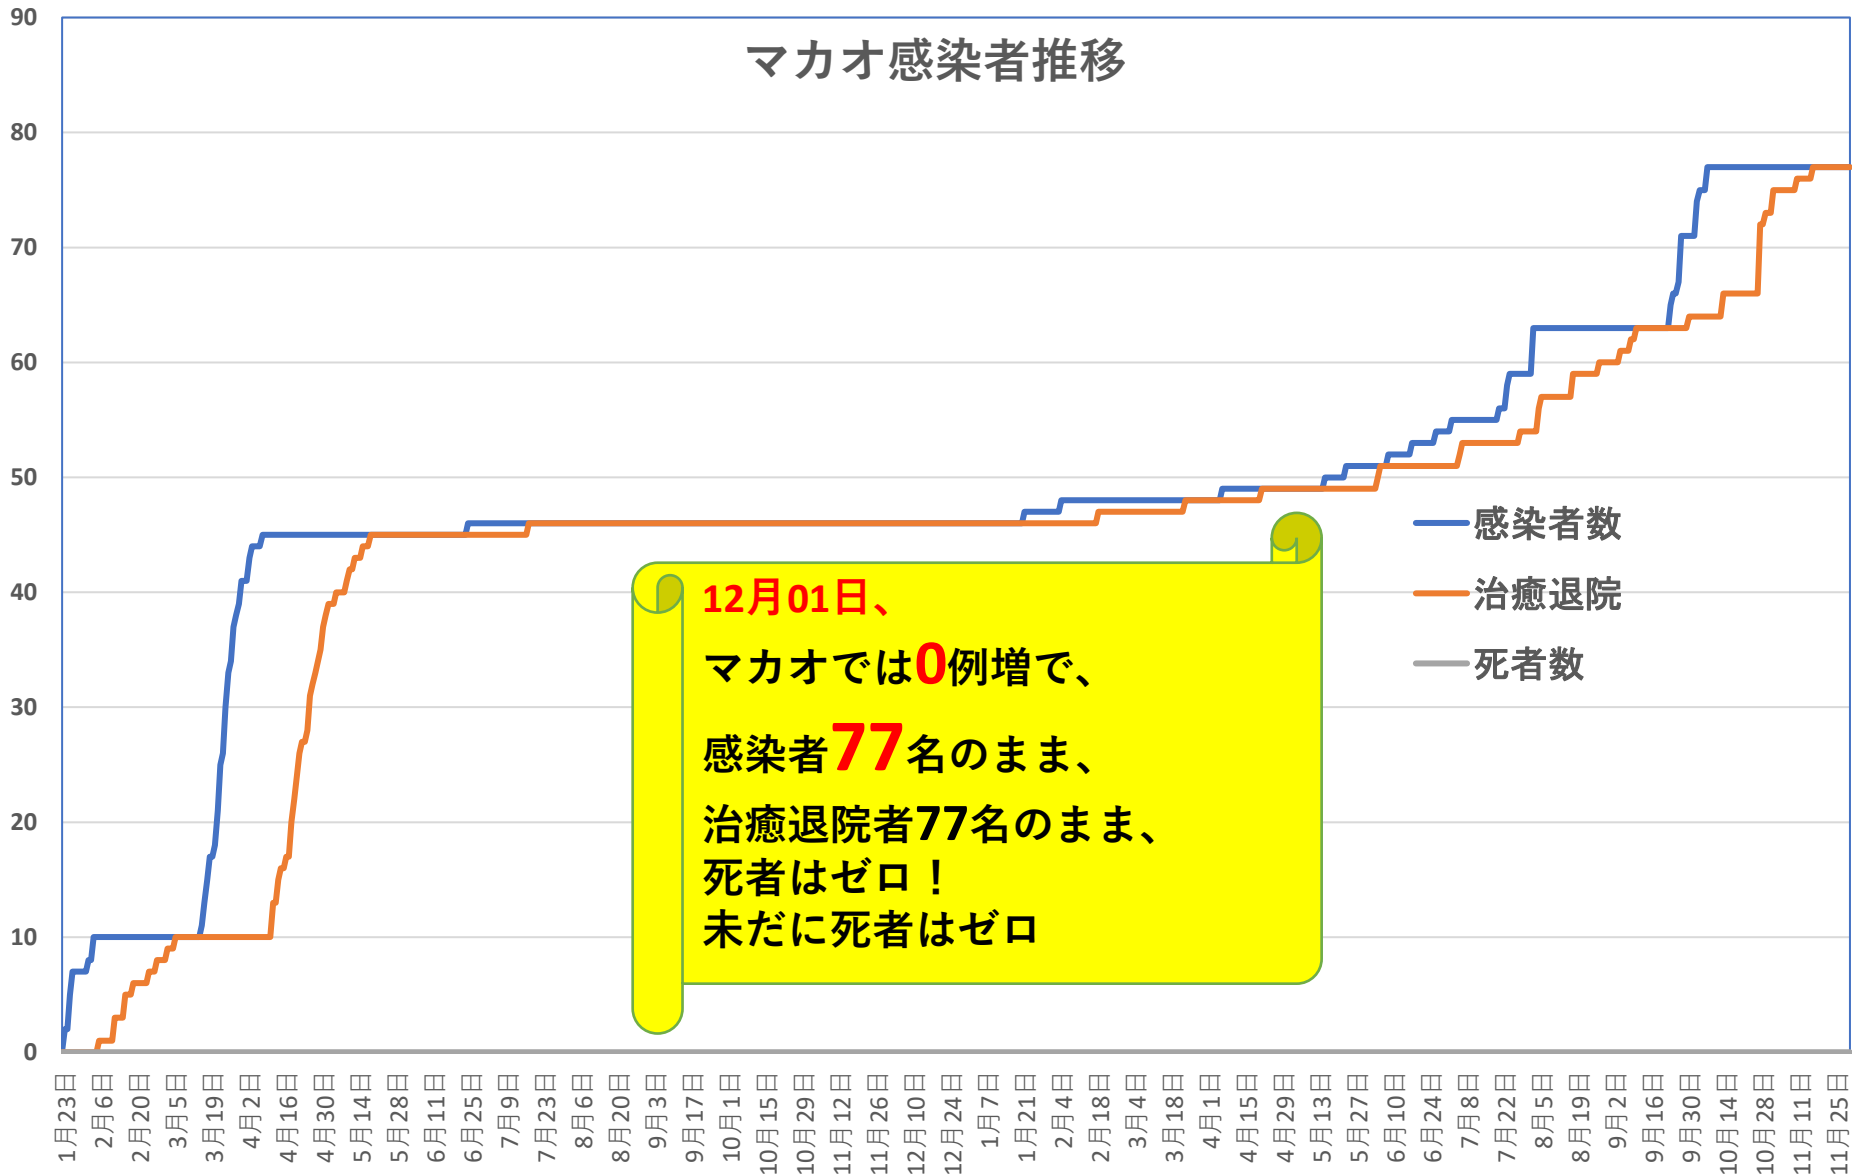

8月21日 8月29日 9月6日 9月14日 9月22日 9月30日 10月8日 10月16日 10月24日 11月1日 11月9日 11月17日 11月25日 12月3日 12月11日 12月19日 12月27日 1月4日 1月11日 1月19日 1月27日 2月4日 2月12日 2月20日 2月28日 3月8日 3月16日 3月24日 4月1日 4月9日 4月17日 4月25日 5月3日 5月11日 5月19日 5月27日 6月4日 6月12日 6月20日 6月28日 7月6日 7月14日 7月22日 7月30日 8月7日 8月15日 8月23日 8月31日 9月8日 9月16日 9月24日 10月2日 10月10日 10月18日 10月26日 11月3日 11月11日 11月19日 11月27日

香港日々の推移

香港死者数の推移

民主派抗議活動以後の香港

Dec. 02, 2021

香港では国安法制定の7月1日前後と周延さんら民主派が投獄された11月24日前後に感染者死者が急増するのが特徴？

COVID-19マカオ感染者推移

Dec. 02, 2021

COVID-19台湾感染者推移

Dec. 02, 2021

台湾感染者推移

COVID-19台湾感染者推移

Dec. 02, 2021