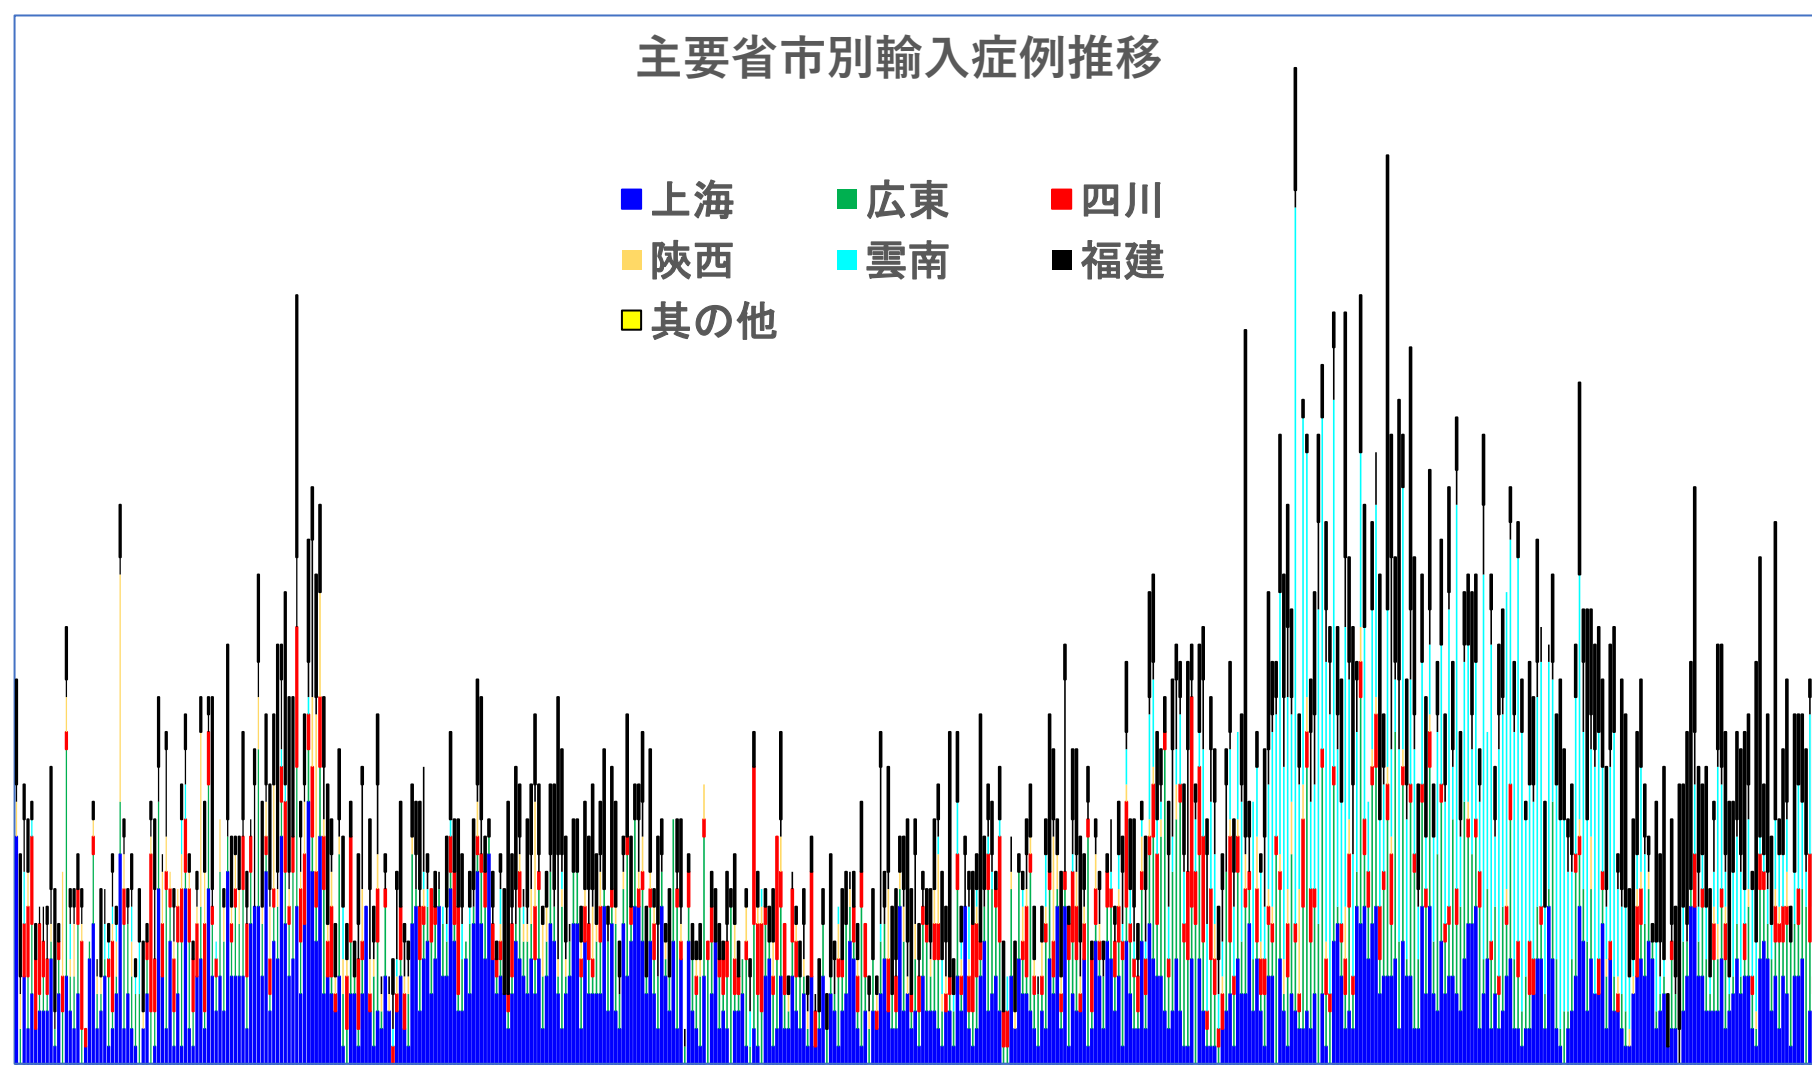

無症状感染者の推移 (累計)

COVID-19 輸入患者

Dec. 02, 2021

COVID-19 2001年本土患者

Dec. 02, 2021

COVID-19 輸入症例Top5 Dec. 02, 2021

主要省市別輸入症例推移

- 上海
- 広東
- 四川
- 陝西
- 雲南
- 福建
- その他

8月21日 8月29日 9月6日 9月14日 9月22日 9月30日 10月8日 10月16日 10月24日 11月1日 11月9日 11月17日 11月25日 12月3日 12月11日 12月19日 12月27日 1月4日 1月11日 1月19日 1月27日 2月4日 2月12日 2月20日 2月28日 3月8日 3月16日 3月24日 4月1日 4月9日 4月17日 4月25日 5月3日 5月11日 5月19日 5月27日 6月4日 6月12日 6月20日 6月28日 7月6日 7月14日 7月22日 7月30日 8月7日 8月15日 8月23日 8月31日 9月8日 9月16日 9月24日 10月2日 10月10日 10月18日 10月26日 11月3日 11月11日 11月19日 11月27日

香港日々の推移

香港死者数の推移

民主派抗議活動以後の香港

Dec. 02, 2021

香港では国安法制定の7月1日前後と周延さんら民主派が投獄された11月24日前後に感染者死者が急増するのが特徴？

COVID-19マカオ感染者推移

Dec. 02, 2021

COVID-19台湾感染者推移