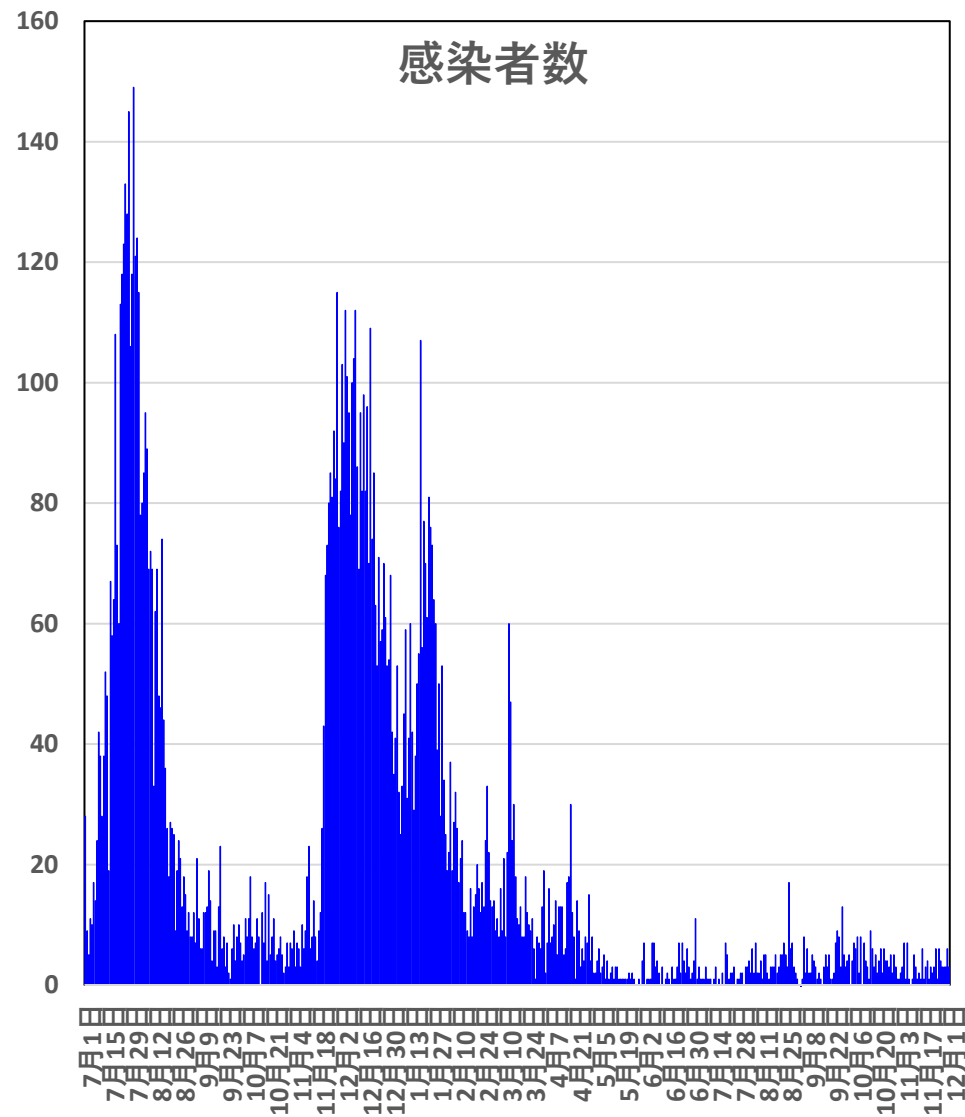

8月21日 8月29日 9月6日 9月14日 9月22日 9月30日 10月8日 10月16日 10月24日 11月1日 11月9日 11月17日 11月25日 12月3日 12月11日 12月19日 12月27日 1月4日 1月11日 1月19日 1月27日 2月4日 2月12日 2月20日 2月28日 3月8日 3月16日 3月24日 4月1日 4月9日 4月17日 4月25日 5月3日 5月11日 5月19日 5月27日 6月4日 6月12日 6月20日 6月28日 7月6日 7月14日 7月22日 7月30日 8月7日 8月15日 8月23日 8月31日 9月8日 9月16日 9月24日 10月2日 10月10日 10月18日 10月26日 11月3日 11月11日 11月19日 11月27日

香港日々の推移

香港死者数の推移

民主派抗議活動以後の香港

Dec. 02, 2021

香港では国安法制定の7月1日前後と周延さんら民主派が投獄された11月24日前後に感染者死者が急増するのが特徴？

COVID-19マカオ感染者推移

Dec. 02, 2021

COVID-19台湾感染者推移