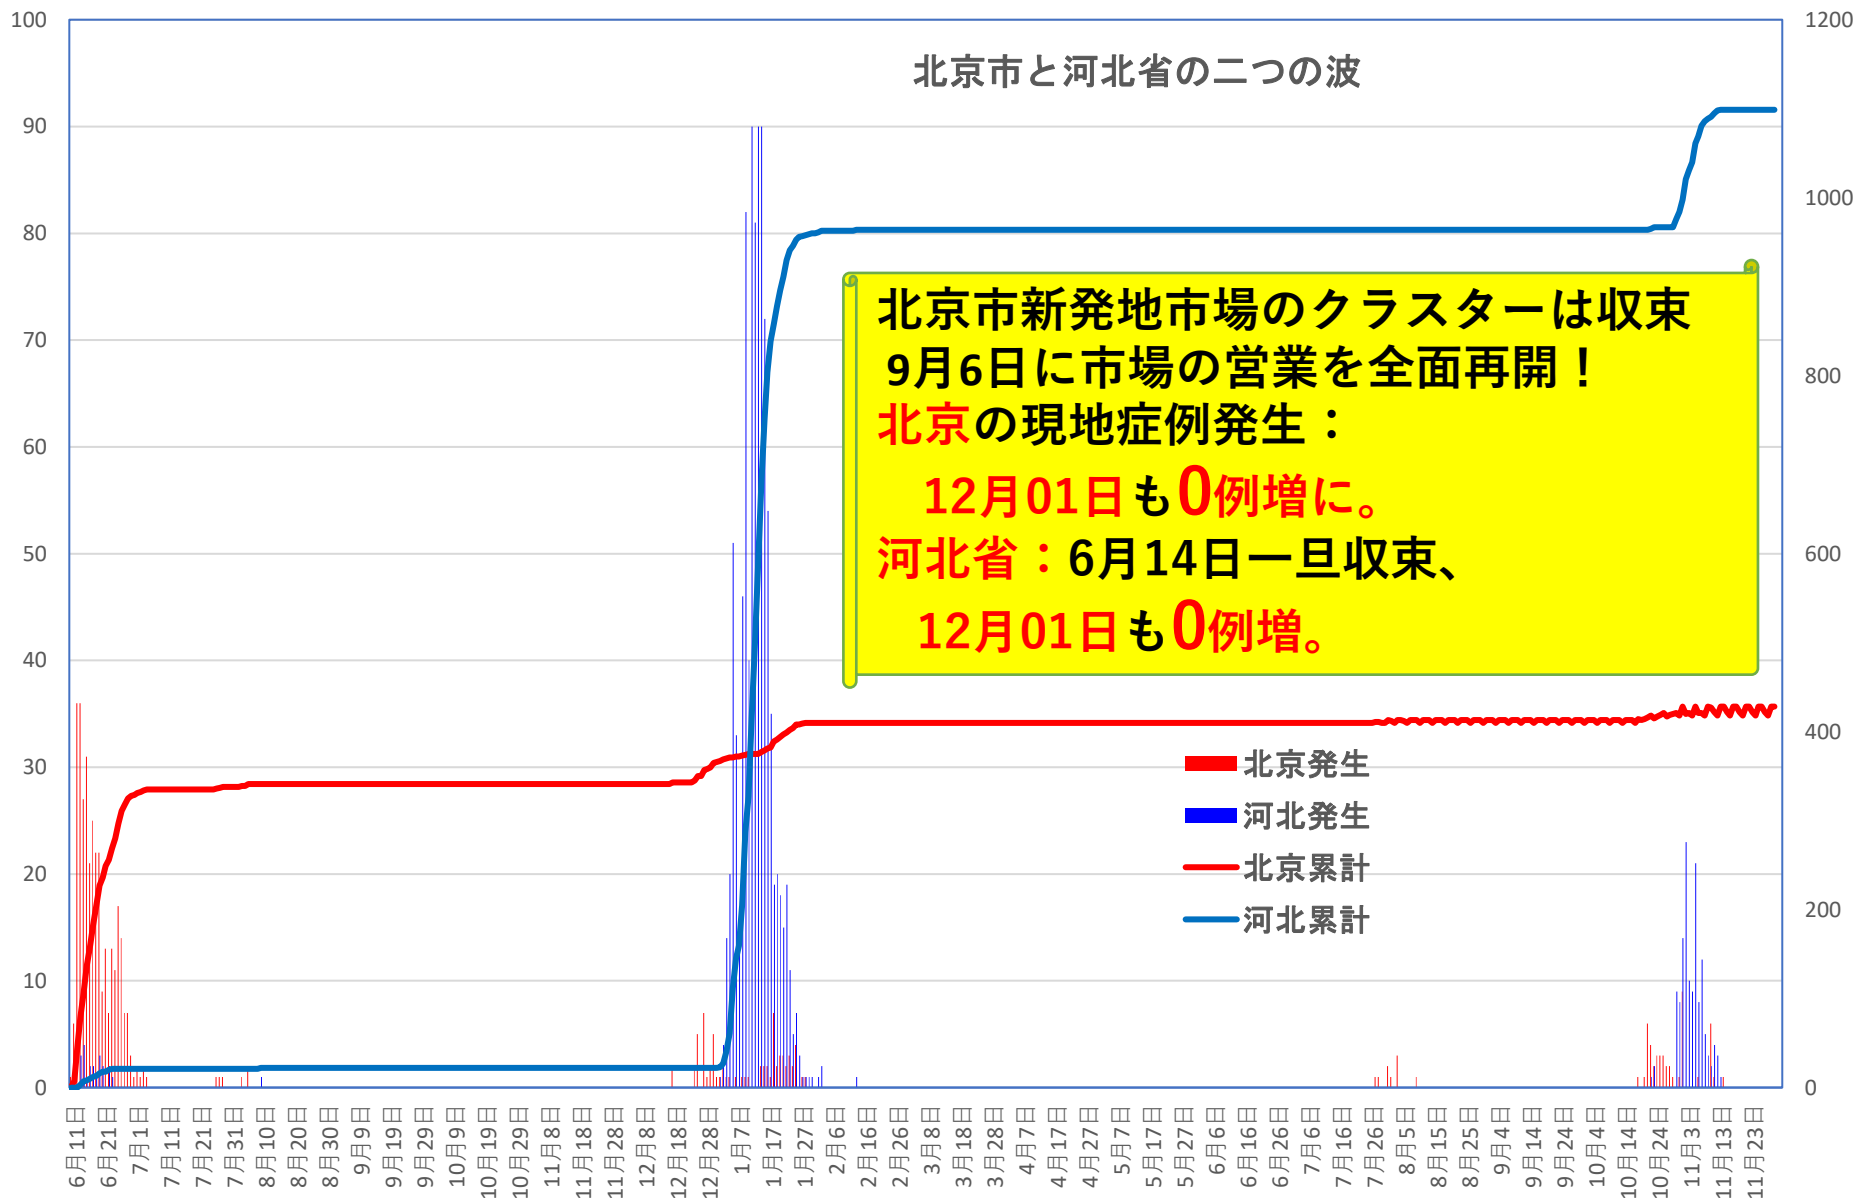

COVID-19 北京&河北省

Dec. 02, 2021