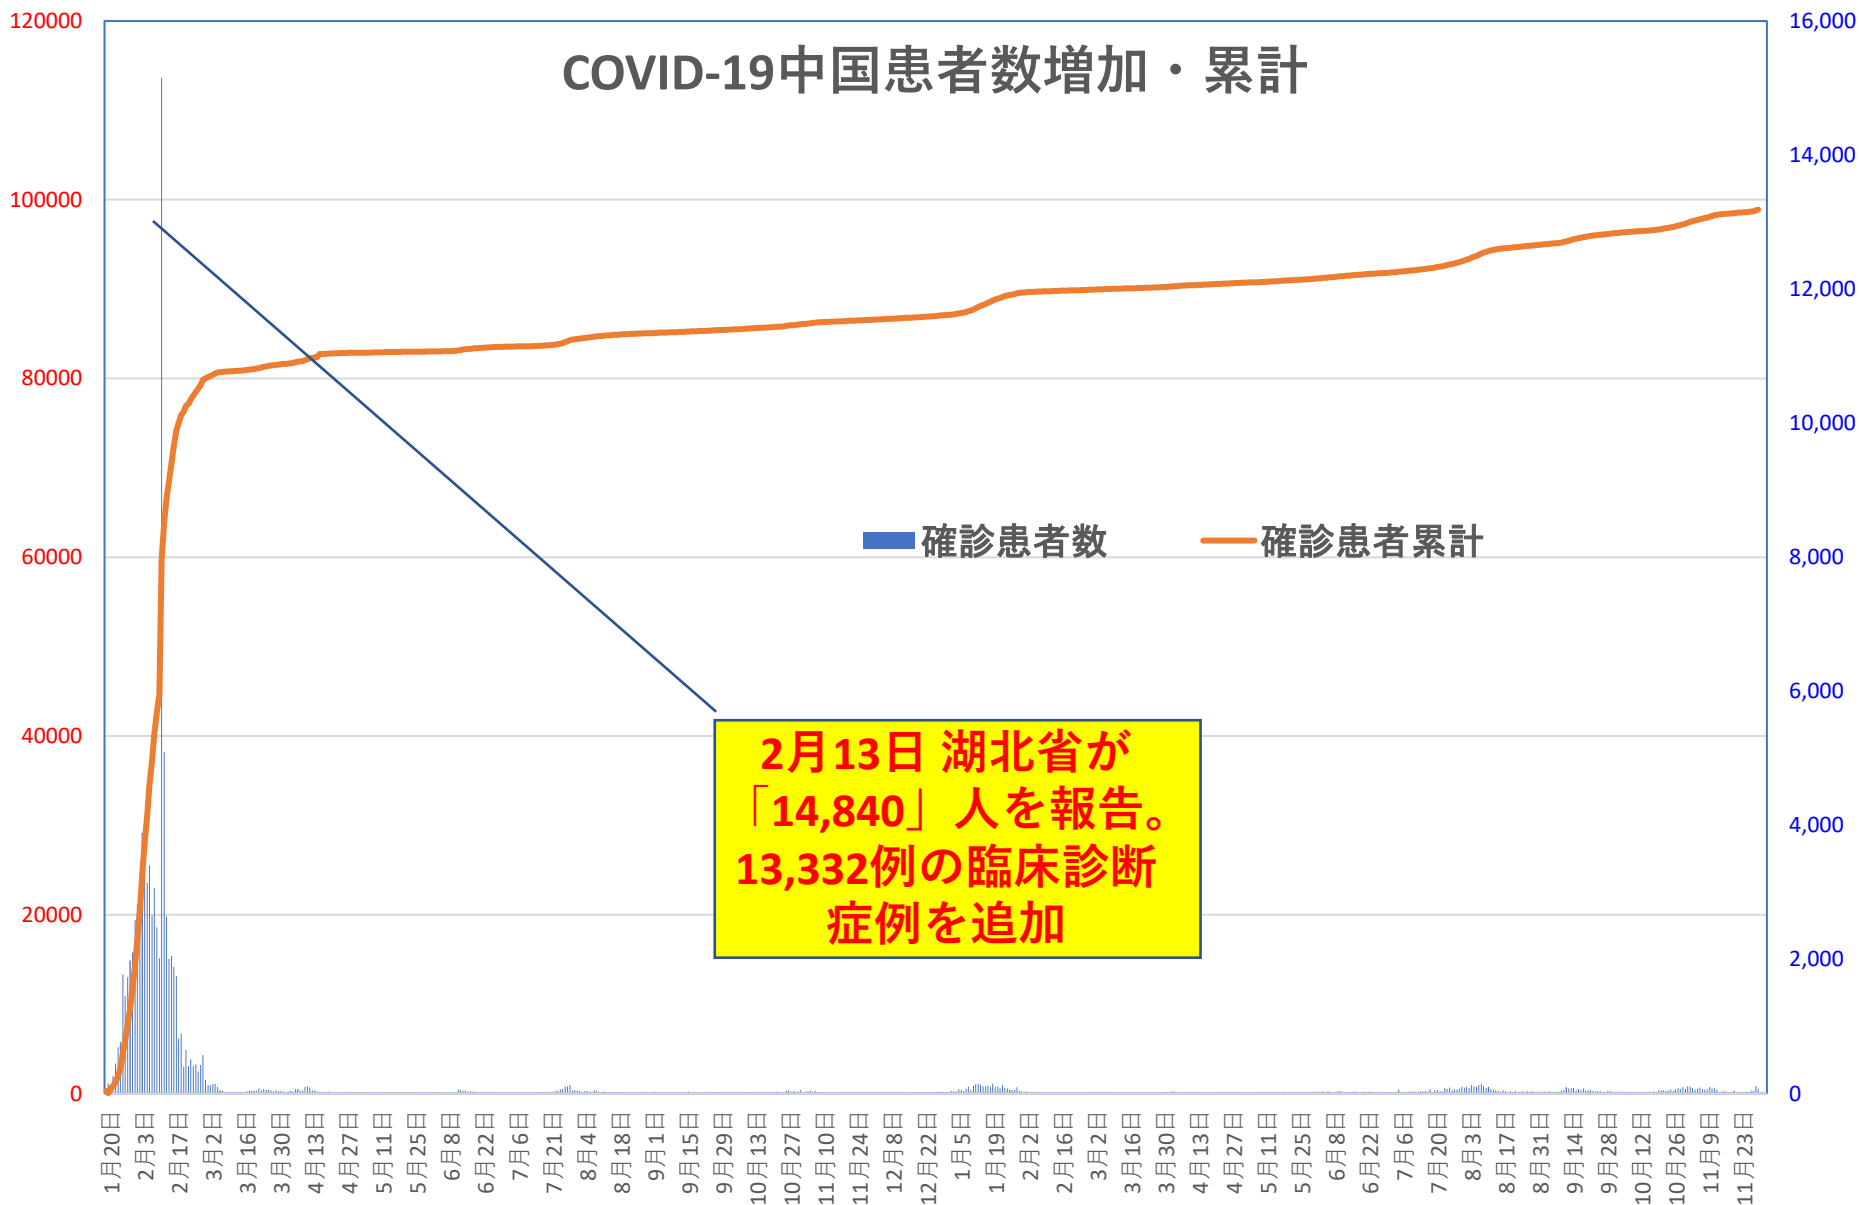

COVID-19 中国発症・死者数

Dec. 02, 2021

COVID-19 中国発症者数 Dec. 02, 2021

COVID-19 中国死者数

Dec. 02, 2021

COVID-19 無症状感染者

Dec. 02, 2021

新発無症状感染者推移

無症状感染者の推移 (累計)

COVID-19 輸入患者

Dec. 02, 2021

COVID-19 2001年本土患者

Dec. 02, 2021

COVID-19 輸入症例Top5 Dec. 02, 2021

主要省市別輸入症例推移

- 上海
- 広東
- 四川
- 陝西
- 雲南
- 福建
- その他

8月21日 8月29日 9月6日 9月14日 9月22日 9月30日 10月8日 10月16日 10月24日 11月1日 11月9日 11月17日 11月25日 12月3日 12月11日 12月19日 12月27日 1月4日 1月11日 1月19日 1月27日 2月4日 2月12日 2月20日 2月28日 3月8日 3月16日 3月24日 4月1日 4月9日 4月17日 4月25日 5月3日 5月11日 5月19日 5月27日 6月4日 6月12日 6月20日 6月28日 7月6日 7月14日 7月22日 7月30日 8月7日 8月15日 8月23日 8月31日 9月8日 9月16日 9月24日 10月2日 10月10日 10月18日 10月26日 11月3日 11月11日 11月19日 11月27日