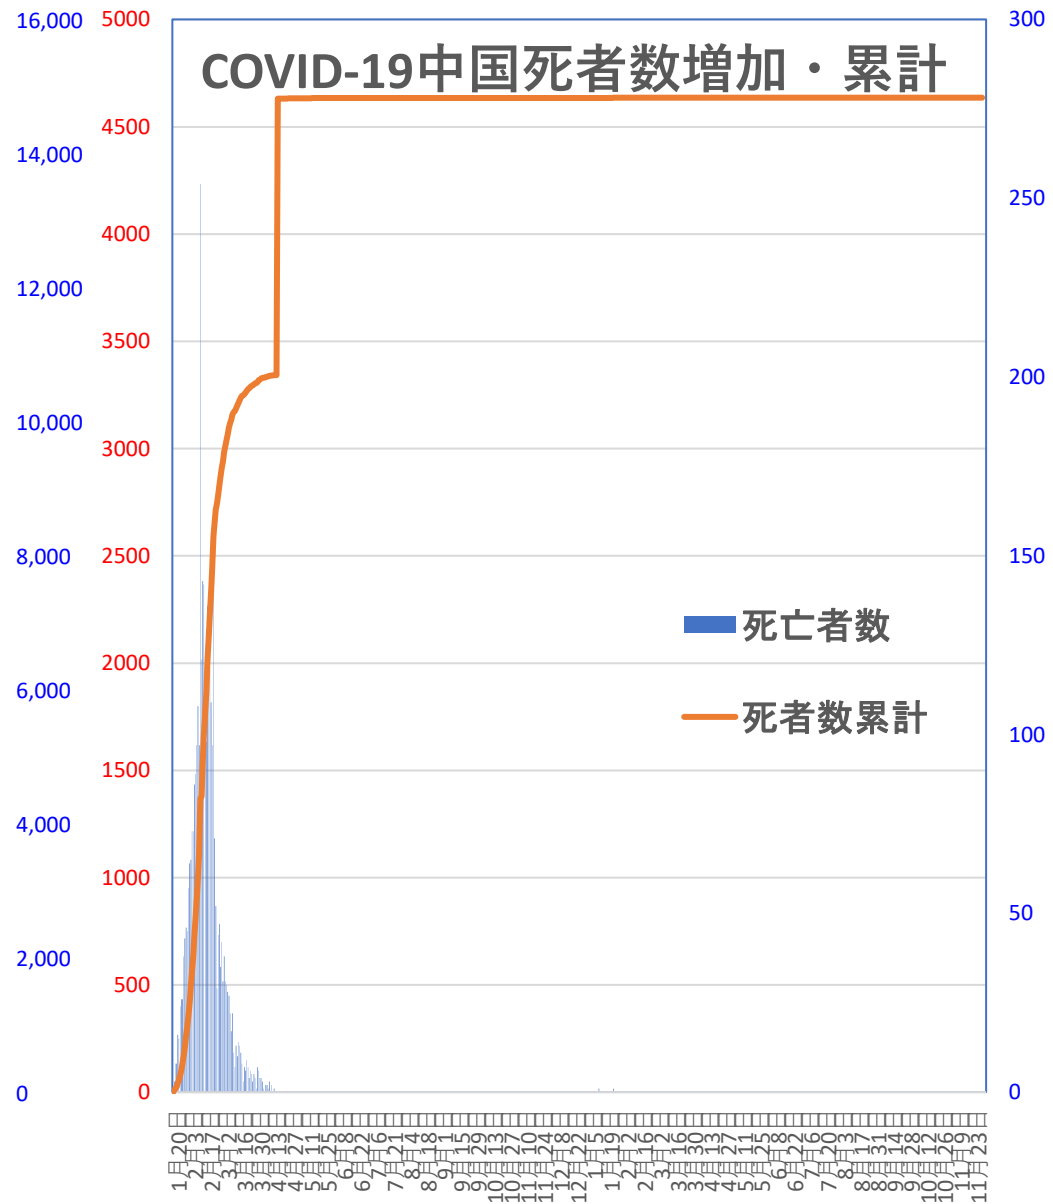

COVID-19 中国発症・死者数

Dec. 02, 2021

COVID-19 中国発症者数 Dec. 02, 2021

COVID-19 中国死者数

Dec. 02, 2021

COVID-19 無症状感染者

Dec. 02, 2021

新発無症状感染者推移

無症状感染者の推移 (累計)

COVID-19 輸入患者

Dec. 02, 2021

COVID-19 2001年本土患者

Dec. 02, 2021

COVID-19 輸入症例Top5 Dec. 02, 2021

主要省市別輸入症例推移

- 上海
- 広東
- 四川
- 陝西
- 雲南
- 福建
- その他

8月21日 8月29日 9月6日 9月14日 9月22日 9月30日 10月8日 10月16日 10月24日 11月1日 11月9日 11月17日 11月25日 12月3日 12月11日 12月19日 12月27日 1月4日 1月11日 1月19日 1月27日 2月4日 2月12日 2月20日 2月28日 3月8日 3月16日 3月24日 4月1日 4月9日 4月17日 4月25日 5月3日 5月11日 5月19日 5月27日 6月4日 6月12日 6月20日 6月28日 7月6日 7月14日 7月22日 7月30日 8月7日 8月15日 8月23日 8月31日 9月8日 9月16日 9月24日 10月2日 10月10日 10月18日 10月26日 11月3日 11月11日 11月19日 11月27日